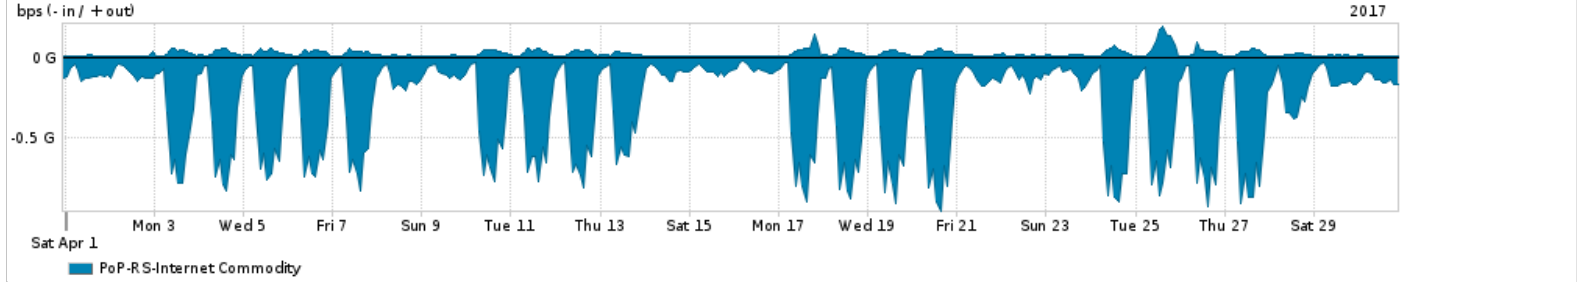

Os gráficos apresentados neste relatório de tráfego estão em formato stack, o que significa que seu valor é uma composição da soma dos componentes listados nas legendas localizadas logo abaixo dos gráficos. Os gráficos estão em "bps x tempo" e possuem dois eixos verticais, Out (positivo) e In (negativo).
 A primeira coluna da tabela define o ponto de referência para entendimento dos valores de In e Out.
 A contabilização do tráfego é sob o ponto de vista do AS da RNP, AS1916.

Legenda:
 PoP - Ponto de presença da RNP
 Parceiros - Provedores comerciais que a RNP mantém acordos de troca de tráfego
 Internet Acadêmica - Acesso às redes acadêmicas internacionais, serviço atualmente provido pela RedClara
 Internet commodity - Acesso pago à Internet global que é oferecido pela RNP aos seus clientes
 ASN - Número do sistema autônomo
 Profile - Objeto gerenciável definido arbitrariamente no Peakflow através de diversos parâmetros (ex: bloco cidr, peer-as, as-path, bgp community, interface, etc)

Utilização do serviço de Internet Commodity pelo PoP-RS

PROFILE	PROFILE	IN	OUT	TOTAL	
X	PoP-RS	Internet Commodity	302.66 Mbps	22.12 Mbps	324.78 Mbps

Utilização das trocas de tráfego comerciais no Brasil pelo PoP-RS