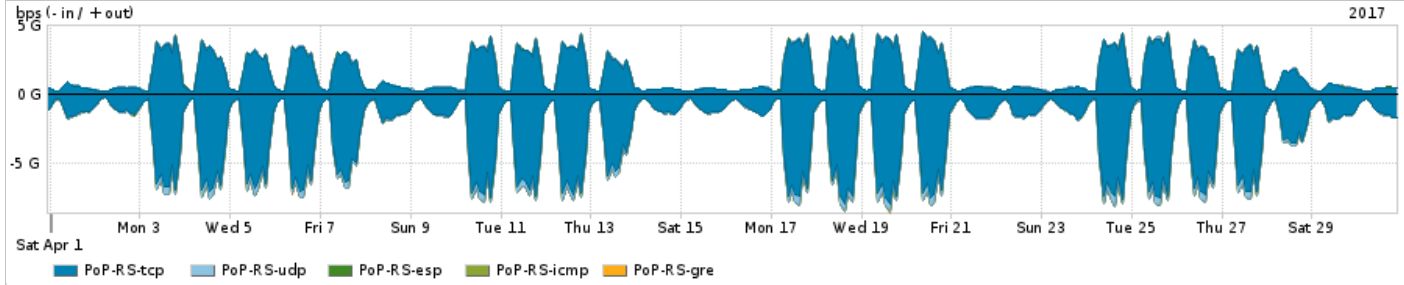

PROFILE	APPLICATION	IN	OUT	TOTAL
☒	PoP-RS	quit	169.28 Mbps	16.30 Mbps	185.58 Mbps
☒	PoP-RS	other TCP	17.44 Mbps	76.61 Mbps	94.05 Mbps
☒	PoP-RS	other UDP	15.80 Mbps	28.03 Mbps	43.84 Mbps
☐	PoP-RS	ssh	4.95 Mbps	2.03 Mbps	6.98 Mbps
☐	PoP-RS	smtp	4.43 Mbps	1.97 Mbps	6.40 Mbps
☐	PoP-RS	macromedia-fcs	3.11 Mbps	969.18 Kbps	4.08 Mbps
☐	PoP-RS	pop	578.94 Kbps	3.00 Mbps	3.58 Mbps
☐	PoP-RS	dns	2.53 Mbps	785.96 Kbps	3.32 Mbps

Distribuição do tráfego do PoP-RS por protocolo

Average | Max | PCT95

	PROFILE	PROTOCOL	IN	OUT	TOTAL
☒	PoP-RS	tcp	2.84 Gbps	1.42 Gbps	4.26 Gbps
☒	PoP-RS	udp	188.97 Mbps	46.86 Mbps	235.83 Mbps
☒	PoP-RS	esp	263.56 Kbps	1.58 Mbps	1.84 Mbps
☒	PoP-RS	icmp	486.33 Kbps	516.63 Kbps	1.00 Mbps
☒	PoP-RS	gre	774.76 Kbps	32.12 Kbps	806.88 Kbps
☐	PoP-RS	ipv6-icmp	437.56 Kbps	173.07 Kbps	610.63 Kbps
☐	PoP-RS	ipv6	6.42 Kbps	3.42 Kbps	9.84 Kbps
☐	PoP-RS	sctp	32.00 bps	0.00 bps	32.00 bps
☐	PoP-RS	rsvp	6.00 bps	7.00 bps	13.00 bps
☐	PoP-RS	ipv6-nonxt	9.00 bps	0.00 bps	9.00 bps

For assistance with this product, please contact support@arbornetworks.com.