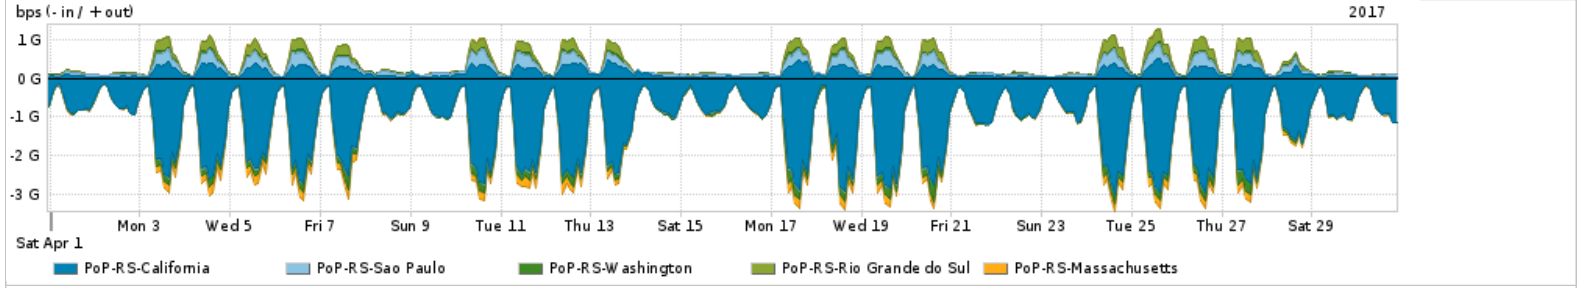

PROFILE	PROFILE	IN	OUT	TOTAL
☐	PoP-RS	PoP-GO	151.51 Kbps	9.03 Mbps
				9.19 Mbps

Distribuição do tráfego do PoP-RS por estado, província ou similar

Average | Max | PCT95

PROFILE	REGION	IN	OUT	TOTAL
☒	PoP-RS	California	1.18 Gbps	147.00 Mbps
☒	PoP-RS	Sao Paulo	7.14 Mbps	121.69 Mbps
☒	PoP-RS	Washington	68.55 Mbps	22.89 Mbps
☒	PoP-RS	Rio Grande do Sul	4.45 Mbps	86.50 Mbps
☒	PoP-RS	Massachusetts	70.49 Mbps	1.05 Mbps
☐	PoP-RS	Santa Catarina	1.62 Mbps	64.20 Mbps
☐	PoP-RS	New York	49.13 Mbps	3.90 Mbps
☐	PoP-RS	Texas	31.23 Mbps	14.31 Mbps
☐	PoP-RS	Arizona	28.57 Mbps	454.97 Kbps
☐	PoP-RS	Rio de Janeiro	1.51 Mbps	23.41 Mbps
☐	PoP-RS	New Hampshire	24.08 Mbps	222.59 Kbps
☐	PoP-RS	Virginia	14.69 Mbps	801.17 Kbps
☐	PoP-RS	Paraiba	295.34 Kbps	11.15 Mbps
☐	PoP-RS	Delaware	10.55 Mbps	621.77 Kbps
☐	PoP-RS	Noord-Holland	8.27 Mbps	314.96 Kbps