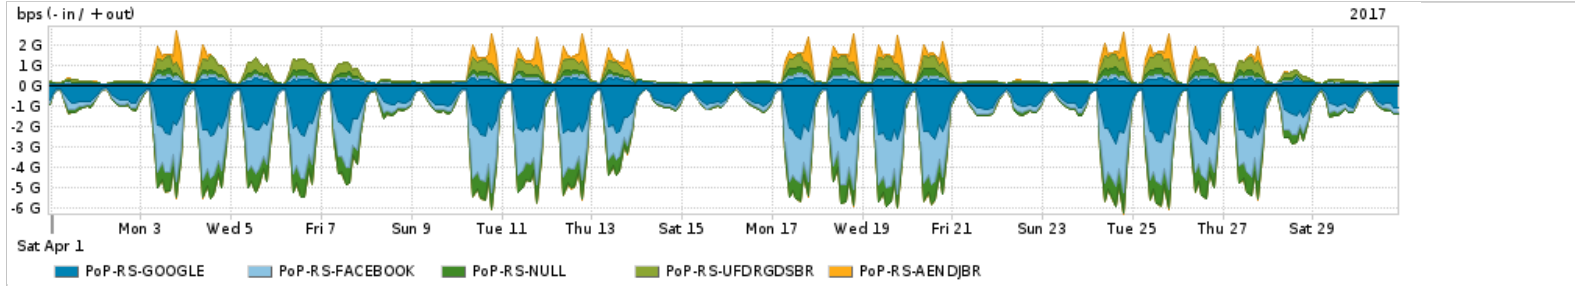

Redes (AS's de origem) mais acessadas pelo PoP-RS

Average | Max | PCT95

PROFILE	AS NAME	ASN	IN	OUT	TOTAL	
☒	PoP-RS	GOOGLE	15169	1.11 Gbps	126.61 Mbps	1.24 Gbps
☒	PoP-RS	FACEBOOK	32934	810.49 Mbps	63.23 Mbps	873.71 Mbps
☒	PoP-RS	NULL	0	318.26 Mbps	115.97 Mbps	434.23 Mbps
☒	PoP-RS	UFRGDSBR	2716	9.93 Mbps	216.41 Mbps	226.35 Mbps
☒	PoP-RS	AENDJBR	52914	2.91 Mbps	127.32 Mbps	130.23 Mbps
☐	PoP-RS	MICROSOFTEU	8068	92.91 Mbps	15.00 Mbps	107.91 Mbps
☐	PoP-RS	UFDSCBR	10715	2.24 Mbps	93.02 Mbps	95.26 Mbps
☐	PoP-RS	UFRGDSBR	19200	1.28 Mbps	56.41 Mbps	57.69 Mbps
☐	PoP-RS	PRIVATE	65011	1.26 Mbps	53.76 Mbps	55.02 Mbps
☐	PoP-RS	NET	28573	3.55 Mbps	46.47 Mbps	50.02 Mbps