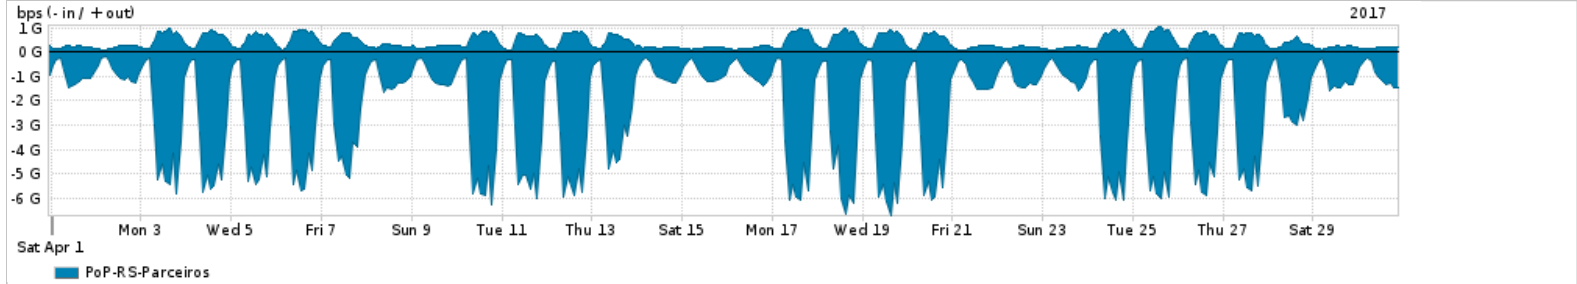

Os gráficos apresentados neste relatório de tráfego estão em formato stack, o que significa que seu valor é uma composição da soma dos componentes listados nas legendas localizadas logo abaixo dos gráficos. Os gráficos estão em "bps x tempo" e possuem dois eixos verticais, Out (positivo) e In (negativo).
 A primeira coluna da tabela define o ponto de referência para entendimento dos valores de In e Out.
 A contabilização do tráfego é sob o ponto de vista do AS da RNP, AS1916.

Legenda:
 PoP - Ponto de presença da RNP
 Parceiros - Provedores comerciais que a RNP mantém acordos de troca de tráfego
 Internet Acadêmica - Acesso às redes acadêmicas internacionais, serviço atualmente provido pela RedClara
 Internet commodity - Acesso pago à Internet global que é oferecido pela RNP aos seus clientes
 ASN - Número do sistema autônomo
 Profile - Objeto gerenciável definido arbitrariamente no Peakflow através de diversos parâmetros (ex: bloco cidr, peer-as, as-path, bgp community, interface, etc)

Utilização do serviço de Internet Commodity pelo PoP-RS

PROFILE	PROFILE	IN	OUT	TOTAL	
X	PoP-RS	Internet Commodity	302.66 Mbps	22.12 Mbps	324.78 Mbps

Utilização das trocas de tráfego comerciais no Brasil pelo PoP-RS