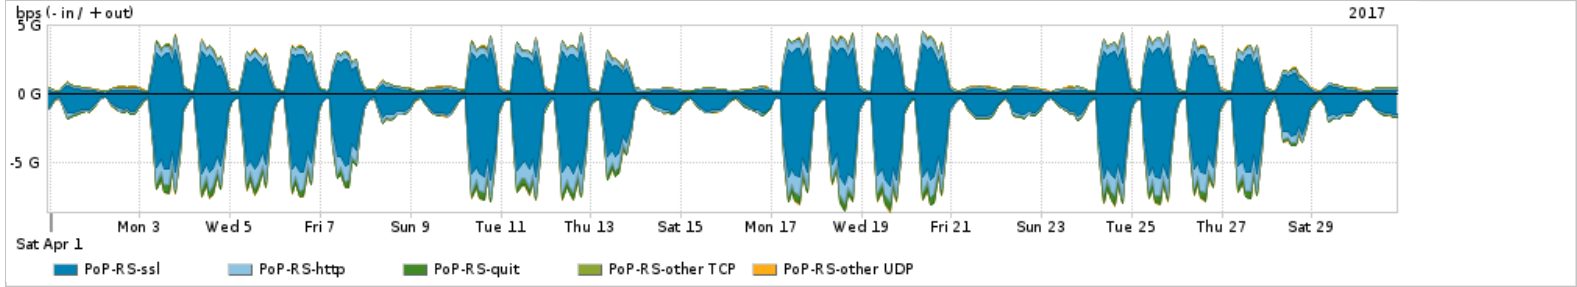

PROFILE	PROFILE	IN	OUT	TOTAL
<input type="checkbox"/>	PoP-RS	PoP-GO	151.51 Kbps	9.03 Mbps
				9.19 Mbps

Distribuição do tráfego do PoP-RS por estado, província ou similar

Average | Max | PCT95

PROFILE	REGION	IN	OUT	TOTAL
<input checked="" type="checkbox"/>	PoP-RS	California	1.18 Gbps	147.00 Mbps
<input checked="" type="checkbox"/>	PoP-RS	Sao Paulo	7.14 Mbps	121.69 Mbps
<input checked="" type="checkbox"/>	PoP-RS	Washington	68.55 Mbps	22.89 Mbps
<input checked="" type="checkbox"/>	PoP-RS	Rio Grande do Sul	4.45 Mbps	86.50 Mbps
<input checked="" type="checkbox"/>	PoP-RS	Massachusetts	70.49 Mbps	1.05 Mbps
<input type="checkbox"/>	PoP-RS	Santa Catarina	1.62 Mbps	64.20 Mbps
<input type="checkbox"/>	PoP-RS	New York	49.13 Mbps	3.90 Mbps
<input type="checkbox"/>	PoP-RS	Texas	31.23 Mbps	14.31 Mbps
<input type="checkbox"/>	PoP-RS	Arizona	28.57 Mbps	454.97 Kbps
<input type="checkbox"/>	PoP-RS	Rio de Janeiro	1.51 Mbps	23.41 Mbps
<input type="checkbox"/>	PoP-RS	New Hampshire	24.08 Mbps	222.59 Kbps
<input type="checkbox"/>	PoP-RS	Virginia	14.69 Mbps	801.17 Kbps
<input type="checkbox"/>	PoP-RS	Paraiba	295.34 Kbps	11.15 Mbps
<input type="checkbox"/>	PoP-RS	Delaware	10.55 Mbps	621.77 Kbps
<input type="checkbox"/>	PoP-RS	Noord-Holland	8.27 Mbps	314.96 Kbps

Distribuição do tráfego do PoP-RS por aplicação (análise em camada 3 e 4)

Average | Max | PCT95

PROFILE	APPLICATION	IN	OUT	TOTAL
<input checked="" type="checkbox"/>	PoP-RS	ssl	2.35 Gbps	1.06 Gbps
<input checked="" type="checkbox"/>	PoP-RS	http	457.58 Mbps	266.22 Mbps