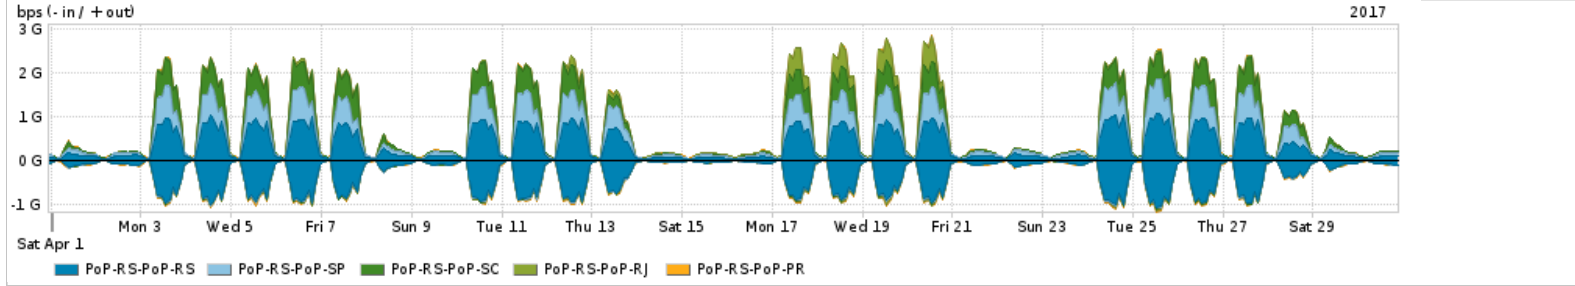

Interesse de tráfego do PoP-RS com os outros PoPs da RNP

Average | Max | PCT95

PROFILE	PROFILE	IN	OUT	TOTAL	
☒	PoP-RS	PoP-RS	327.20 Mbps	327.20 Mbps	654.41 Mbps
☒	PoP-RS	PoP-SP	6.25 Mbps	230.37 Mbps	236.62 Mbps
☒	PoP-RS	PoP-SC	4.92 Mbps	206.98 Mbps	211.91 Mbps
☒	PoP-RS	PoP-RJ	5.73 Mbps	46.93 Mbps	52.66 Mbps
☒	PoP-RS	PoP-PR	11.90 Mbps	3.20 Mbps	15.10 Mbps
☐	PoP-RS	PoP-ES	217.50 Kbps	11.69 Mbps	11.91 Mbps
☐	PoP-RS	PoP-PB	276.83 Kbps	11.62 Mbps	11.90 Mbps
☐	PoP-RS	PoP-MG	229.95 Kbps	11.29 Mbps	11.51 Mbps
☐	PoP-RS	PoP-DF	159.04 Kbps	10.84 Mbps	11.00 Mbps