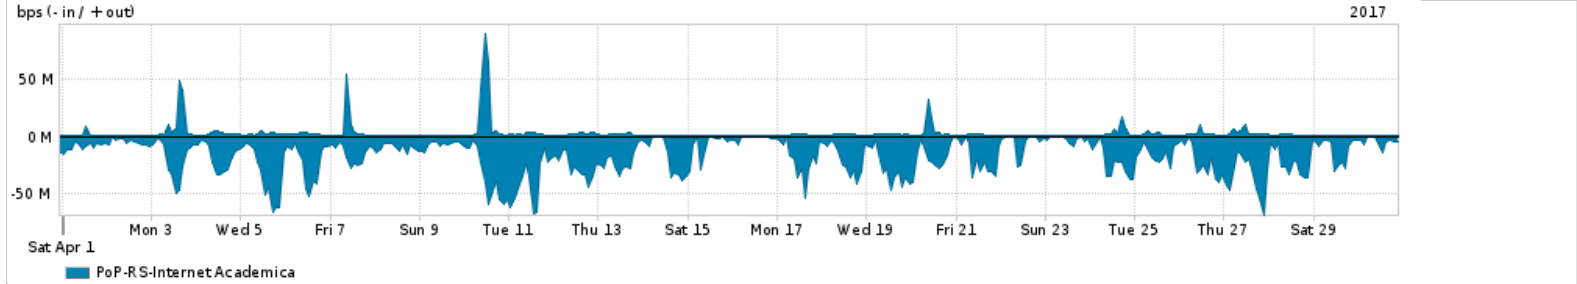

Os gráficos apresentados neste relatório de tráfego estão em formato stack, o que significa que seu valor é uma composição da soma dos componentes listados nas legendas localizadas logo abaixo dos gráficos. Os gráficos estão em "bps x tempo" e possuem dois eixos verticais, Out (positivo) e In (negativo).
 A primeira coluna da tabela define o ponto de referência para entendimento dos valores de In e Out.
 A contabilização do tráfego é sob o ponto de vista do AS da RNP, AS1916.

Utilização do serviço de Internet Commodity pelo PoP-RS

PROFILE	PROFILE	IN	OUT	TOTAL	
X	PoP-RS	Internet Commodity	302.66 Mbps	22.12 Mbps	324.78 Mbps

Utilização das trocas de tráfego comerciais no Brasil pelo PoP-RS

PROFILE	PROFILE	IN	OUT	TOTAL	
X	PoP-RS	Parceiros	2.35 Gbps	393.11 Mbps	2.75 Gbps

Utilização do serviço de Internet acadêmica internacional pelo PoP-RS

PROFILE	PROFILE	IN	OUT	TOTAL	
X	PoP-RS	Internet Academica	18.02 Mbps	2.41 Mbps	20.43 Mbps