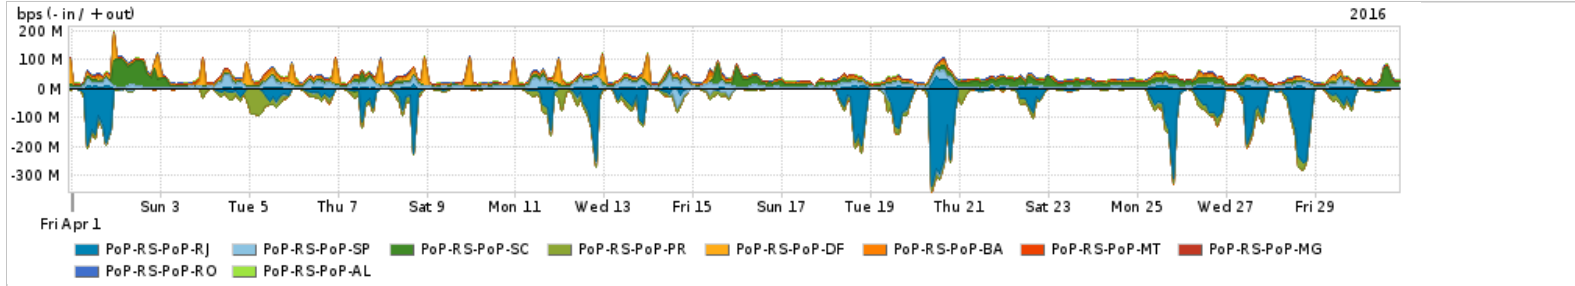

PROFILE	PROFILE	IN	OUT	TOTAL	
<input type="checkbox"/>	PoP-RS	Internet Acadêmica	26.71 Mbps	3.37 Mbps	30.09 Mbps

Redes (AS's de origem) mais acessadas pelo PoP-RS

Average | Max | PCT95

PROFILE	AS NAME	ASN	IN	OUT	TOTAL	
<input type="checkbox"/>	PoP-RS	GOOGLE	15169	604.37 Mbps	85.99 Mbps	690.36 Mbps
<input type="checkbox"/>	PoP-RS	FACEBOOK	32934	144.97 Mbps	23.12 Mbps	168.09 Mbps
<input type="checkbox"/>	PoP-RS	AKAMAI-ASN1	20940	136.15 Mbps	5.51 Mbps	141.66 Mbps
<input type="checkbox"/>	PoP-RS	MICROSOFTEU	8068	70.42 Mbps	12.85 Mbps	83.27 Mbps
<input type="checkbox"/>	PoP-RS	AMAZON-02	16509	53.83 Mbps	15.82 Mbps	69.65 Mbps
<input type="checkbox"/>	PoP-RS	APPLE-AUSTIN	6185	60.80 Mbps	615.73 Kbps	61.42 Mbps
<input type="checkbox"/>	PoP-RS	NULL	0	30.96 Mbps	24.24 Mbps	55.20 Mbps
<input type="checkbox"/>	PoP-RS	Microsoft-MSN-AS	8075	25.15 Mbps	27.68 Mbps	52.83 Mbps
<input type="checkbox"/>	PoP-RS	TASCOM	52871	49.51 Mbps	6.00 bps	49.51 Mbps
<input type="checkbox"/>	PoP-RS	GCEPSABR	28604	37.75 Mbps	2.07 Mbps	39.82 Mbps

Interesse de tráfego do PoP-RS com os outros PoPs da RNP

Average | Max | PCT95

PROFILE	PROFILE	IN	OUT	TOTAL	
<input type="checkbox"/>	PoP-RS	PoP-RJ	29.13 Mbps	1.72 Mbps	30.84 Mbps
<input type="checkbox"/>	PoP-RS	PoP-SP	1.33 Mbps	10.89 Mbps	12.22 Mbps
<input type="checkbox"/>	PoP-RS	PoP-SC	36.08 Kbps	11.60 Mbps	11.64 Mbps
<input type="checkbox"/>	PoP-RS	PoP-PR	9.29 Mbps	533.64 Kbps	9.82 Mbps
<input type="checkbox"/>	PoP-RS	PoP-DF	10.00 bps	6.22 Mbps	6.22 Mbps
<input type="checkbox"/>	PoP-RS	PoP-BA	645.41 Kbps	2.17 Mbps	2.82 Mbps
<input type="checkbox"/>	PoP-RS	PoP-MT	0.00 bps	2.18 Mbps	2.18 Mbps
<input type="checkbox"/>	PoP-RS	PoP-MG	125.00 bps	2.12 Mbps	2.12 Mbps
<input type="checkbox"/>	PoP-RS	PoP-RO	0.00 bps	1.88 Mbps	1.88 Mbps