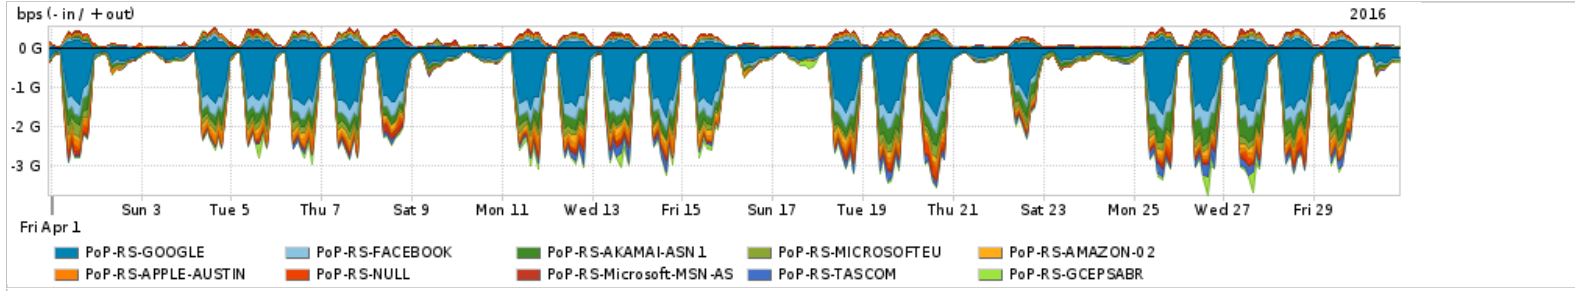

Os gráficos apresentados neste relatório de tráfego estão em formato stack, o que significa que seu valor é uma composição da soma dos componentes listados nas legendas localizadas logo abaixo dos gráficos. Os gráficos estão em "bps x tempo" e possuem dois eixos verticais, Out (positivo) e In (negativo).
 A primeira coluna da tabela define o ponto de referência para entendimento dos valores de In e Out.
 A contabilização do tráfego é sob o ponto de vista do AS da RNP, AS1916.

Utilização do serviço de Internet Commodity pelo PoP-RS

Average | Max | PCT95

PROFILE	PROFILE	IN	OUT	TOTAL	
<input type="checkbox"/>	PoP-RS	Internet Commodity	331.60 Mbps	55.59 Mbps	387.19 Mbps

Utilização das trocas de tráfego comerciais no Brasil pelo PoP-RS

Average | Max | PCT95

PROFILE	PROFILE	IN	OUT	TOTAL	
<input type="checkbox"/>	PoP-RS	Parceiros	1.31 Gbps	272.40 Mbps	1.58 Gbps

Utilização do serviço de Internet acadêmica internacional pelo PoP-RS

Average | Max | PCT95

PROFILE	PROFILE	IN	OUT	TOTAL	
<input type="checkbox"/>	PoP-RS	Internet Acadêmica	26.71 Mbps	3.37 Mbps	30.09 Mbps

Redes (AS's de origem) mais acessadas pelo PoP-RS

Average | Max | PCT95

PROFILE	AS NAME	ASN	IN	OUT	TOTAL	
<input type="checkbox"/>	PoP-RS	GOOGLE	15169	604.37 Mbps	85.99 Mbps	690.36 Mbps
<input type="checkbox"/>	PoP-RS	FACEBOOK	32934	144.97 Mbps	23.12 Mbps	168.09 Mbps
<input type="checkbox"/>	PoP-RS	AKAMAI-ASN1	20940	136.15 Mbps	5.51 Mbps	141.66 Mbps
<input type="checkbox"/>	PoP-RS	MICROSOFTEU	8068	70.42 Mbps	12.85 Mbps	83.27 Mbps
<input type="checkbox"/>	PoP-RS	AMAZON-02	16509	53.83 Mbps	15.82 Mbps	69.65 Mbps
<input type="checkbox"/>	PoP-RS	APPLE-AUSTIN	6185	60.80 Mbps	615.73 Kbps	61.42 Mbps
<input type="checkbox"/>	PoP-RS	NULL	0	30.96 Mbps	24.24 Mbps	55.20 Mbps
<input type="checkbox"/>	PoP-RS	Microsoft-MSN-AS	8075	25.15 Mbps	27.68 Mbps	52.83 Mbps
<input type="checkbox"/>	PoP-RS	TASCOM	52871	49.51 Mbps	6.00 bps	49.51 Mbps
<input type="checkbox"/>	PoP-RS	GCEPSABR	28604	37.75 Mbps	2.07 Mbps	39.82 Mbps