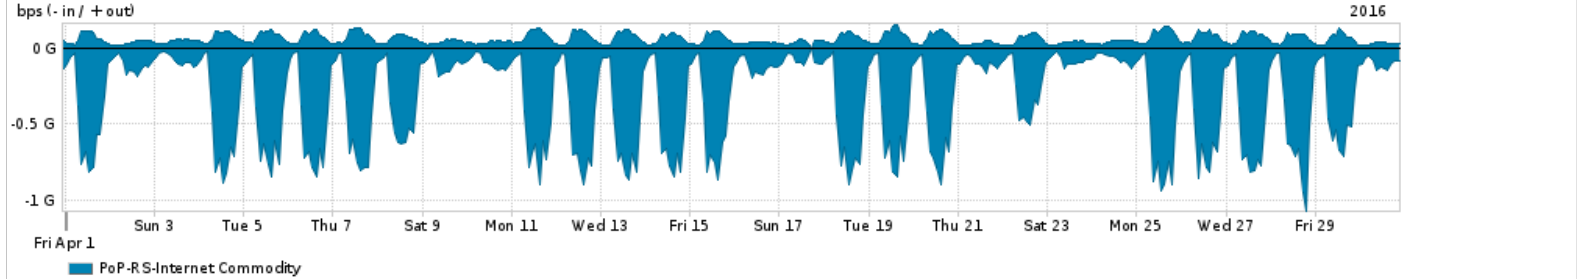

Os gráficos apresentados neste relatório de tráfego estão em formato stack, o que significa que seu valor é uma composição da soma dos componentes listados nas legendas localizadas logo abaixo dos gráficos. Os gráficos estão em "bps x tempo" e possuem dois eixos verticais, Out (positivo) e In (negativo).
 A primeira coluna da tabela define o ponto de referência para entendimento dos valores de In e Out.
 A contabilização do tráfego é sob o ponto de vista do AS da RNP, AS1916.

- Legenda:
- PoP - Ponto de presença da RNP
 - Parceiros - Provedores comerciais que a RNP mantém acordos de troca de tráfego
 - Internet Acadêmica - Acesso às redes acadêmicas internacionais, serviço atualmente provido pela RedClara
 - Internet commodity - Acesso pago à Internet global que é oferecido pela RNP aos seus clientes
 - ASN - Número do sistema autônomo
 - Profile - Objeto gerenciável definido arbitrariamente no Peakflow através de diversos parâmetros (ex: bloco cidr, peer-as, as-path, bgp community, interface, etc)

Utilização do serviço de Internet Commodity pelo PoP-RS

Average | Max | PCT95

PROFILE	PROFILE	IN	OUT	TOTAL	
<input type="checkbox"/>	PoP-RS	Internet Commodity	331.60 Mbps	55.59 Mbps	387.19 Mbps

Utilização das trocas de tráfego comerciais no Brasil pelo PoP-RS