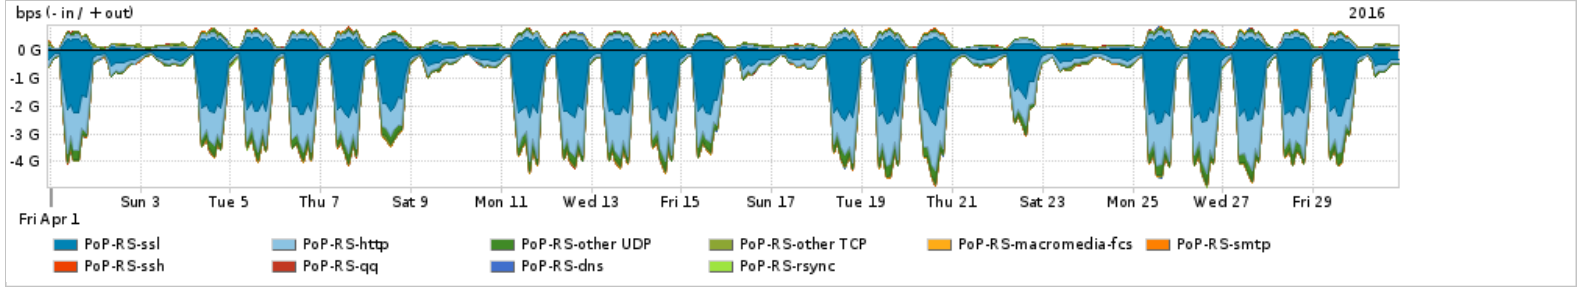

PROFILE	PROFILE	IN	OUT	TOTAL
<input type="checkbox"/>	PoP-RS	PoP-AL	0.00 bps	1.31 Mbps

Distribuição do tráfego do PoP-RS por estado, província ou similar

Average | Max | PCT95

PROFILE	REGION	IN	OUT	TOTAL	
<input type="checkbox"/>	PoP-RS	California	734.58 Mbps	111.66 Mbps	846.25 Mbps
<input type="checkbox"/>	PoP-RS	Massachusetts	153.16 Mbps	5.47 Mbps	158.63 Mbps
<input type="checkbox"/>	PoP-RS	Washington	60.51 Mbps	24.10 Mbps	84.61 Mbps
<input type="checkbox"/>	PoP-RS	Connecticut	44.79 Mbps	1.34 Mbps	46.13 Mbps
<input type="checkbox"/>	PoP-RS	Virginia	23.02 Mbps	16.12 Mbps	39.15 Mbps
<input type="checkbox"/>	PoP-RS	Colorado	30.59 Mbps	119.33 Kbps	30.71 Mbps
<input type="checkbox"/>	PoP-RS	Iowa	27.95 Mbps	660.09 Kbps	28.61 Mbps
<input type="checkbox"/>	PoP-RS	Sao Paulo	5.43 Mbps	22.54 Mbps	27.97 Mbps
<input type="checkbox"/>	PoP-RS	Arizona	25.07 Mbps	660.50 Kbps	25.73 Mbps
<input type="checkbox"/>	PoP-RS	Delaware	20.74 Mbps	1.87 Mbps	22.60 Mbps
<input type="checkbox"/>	PoP-RS	Texas	10.07 Mbps	1.55 Mbps	11.61 Mbps
<input type="checkbox"/>	PoP-RS	District of Columbia	9.92 Mbps	374.88 Kbps	10.29 Mbps
<input type="checkbox"/>	PoP-RS	New Jersey	8.71 Mbps	172.97 Kbps	8.89 Mbps
<input type="checkbox"/>	PoP-RS	Florida	7.86 Mbps	969.94 Kbps	8.83 Mbps
<input type="checkbox"/>	PoP-RS	Quebec	7.08 Mbps	883.47 Kbps	7.96 Mbps

Distribuição do tráfego do PoP-RS por aplicação (análise em camada 3 e 4)

Average | Max | PCT95

PROFILE	APPLICATION	IN	OUT	TOTAL	
<input type="checkbox"/>	PoP-RS	ssl	963.53 Mbps	179.01 Mbps	1.14 Gbps
<input type="checkbox"/>	PoP-RS	http	571.27 Mbps	99.20 Mbps	670.46 Mbps