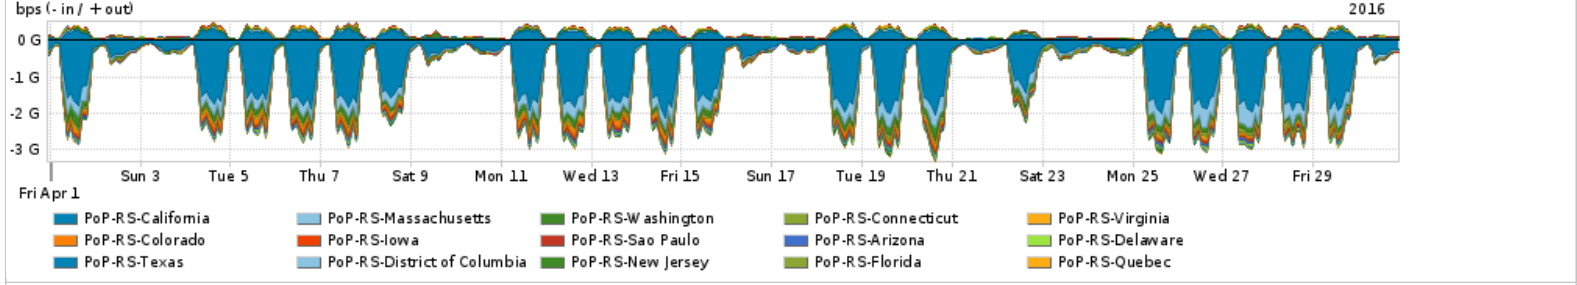

PROFILE	PROFILE	IN	OUT	TOTAL
☐	PoP-RS	PoP-AL	0.00 bps	1.31 Mbps

Distribuição do tráfego do PoP-RS por estado, província ou similar

Average | Max | PCT95

PROFILE	REGION	IN	OUT	TOTAL	
☐	PoP-RS	California	734.58 Mbps	111.66 Mbps	846.25 Mbps
☐	PoP-RS	Massachusetts	153.16 Mbps	5.47 Mbps	158.63 Mbps
☐	PoP-RS	Washington	60.51 Mbps	24.10 Mbps	84.61 Mbps
☐	PoP-RS	Connecticut	44.79 Mbps	1.34 Mbps	46.13 Mbps
☐	PoP-RS	Virginia	23.02 Mbps	16.12 Mbps	39.15 Mbps
☐	PoP-RS	Colorado	30.59 Mbps	119.33 Kbps	30.71 Mbps
☐	PoP-RS	Iowa	27.95 Mbps	660.09 Kbps	28.61 Mbps
☐	PoP-RS	Sao Paulo	5.43 Mbps	22.54 Mbps	27.97 Mbps
☐	PoP-RS	Arizona	25.07 Mbps	660.50 Kbps	25.73 Mbps
☐	PoP-RS	Delaware	20.74 Mbps	1.87 Mbps	22.60 Mbps
☐	PoP-RS	Texas	10.07 Mbps	1.55 Mbps	11.61 Mbps
☐	PoP-RS	District of Columbia	9.92 Mbps	374.88 Kbps	10.29 Mbps
☐	PoP-RS	New Jersey	8.71 Mbps	172.97 Kbps	8.89 Mbps
☐	PoP-RS	Florida	7.86 Mbps	969.94 Kbps	8.83 Mbps
☐	PoP-RS	Quebec	7.08 Mbps	883.47 Kbps	7.96 Mbps