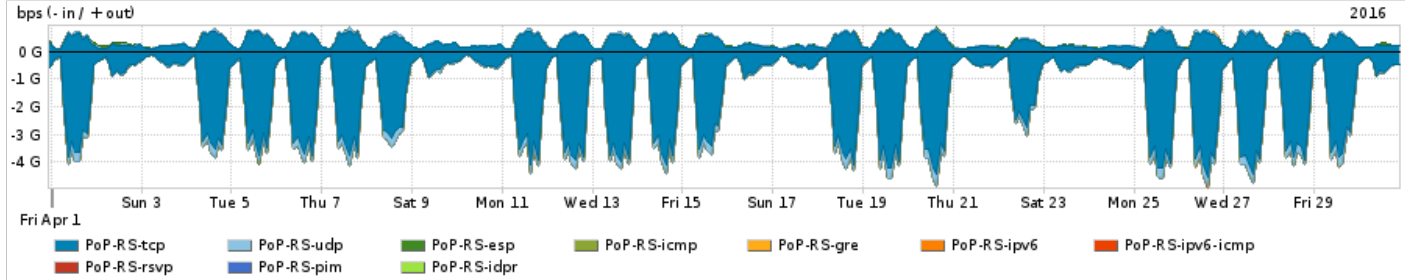

Distribuição do tráfego do PoP-RS por aplicação (análise em camada 3 e 4)

Average | Max | PCT95

PROFILE	APPLICATION	IN	OUT	TOTAL	
<input type="checkbox"/>	PoP-RS	ssl	963.53 Mbps	179.01 Mbps	1.14 Gbps
<input type="checkbox"/>	PoP-RS	http	571.27 Mbps	99.20 Mbps	670.46 Mbps

PROFILE	APPLICATION	IN	OUT	TOTAL	
<input type="checkbox"/>	PoP-RS	other UDP	121.98 Mbps	25.88 Mbps	147.86 Mbps
<input type="checkbox"/>	PoP-RS	other TCP	24.45 Mbps	47.36 Mbps	71.81 Mbps
<input type="checkbox"/>	PoP-RS	macromedia-fcs	8.24 Mbps	1.51 Mbps	9.74 Mbps
<input type="checkbox"/>	PoP-RS	smtp	4.88 Mbps	4.12 Mbps	9.00 Mbps
<input type="checkbox"/>	PoP-RS	ssh	1.99 Mbps	2.63 Mbps	4.62 Mbps
<input type="checkbox"/>	PoP-RS	qq	413.33 Kbps	3.96 Mbps	4.37 Mbps
<input type="checkbox"/>	PoP-RS	dns	2.74 Mbps	1.06 Mbps	3.79 Mbps
<input type="checkbox"/>	PoP-RS	rsync	2.85 Mbps	55.67 Kbps	2.91 Mbps

Distribuição do tráfego do PoP-RS por protocolo

Average | Max | PCT95

PROFILE	PROTOCOL	IN	OUT	TOTAL	
<input type="checkbox"/>	PoP-RS	tcp	1.58 Gbps	341.36 Mbps	1.92 Gbps
<input type="checkbox"/>	PoP-RS	udp	125.22 Mbps	28.17 Mbps	153.39 Mbps
<input type="checkbox"/>	PoP-RS	esp	403.02 Kbps	8.90 Mbps	9.31 Mbps
<input type="checkbox"/>	PoP-RS	icmp	205.86 Kbps	375.25 Kbps	581.11 Kbps
<input type="checkbox"/>	PoP-RS	gre	326.10 Kbps	136.22 Kbps	462.32 Kbps
<input type="checkbox"/>	PoP-RS	ipv6	12.11 Kbps	4.38 Kbps	16.48 Kbps
<input type="checkbox"/>	PoP-RS	ipv6-icmp	2.22 Kbps	6.83 Kbps	9.05 Kbps
<input type="checkbox"/>	PoP-RS	rsvp	0.00 bps	31.00 bps	31.00 bps
<input type="checkbox"/>	PoP-RS	pim	0.00 bps	5.00 bps	5.00 bps
<input type="checkbox"/>	PoP-RS	idpr	1.00 bps	0.00 bps	1.00 bps