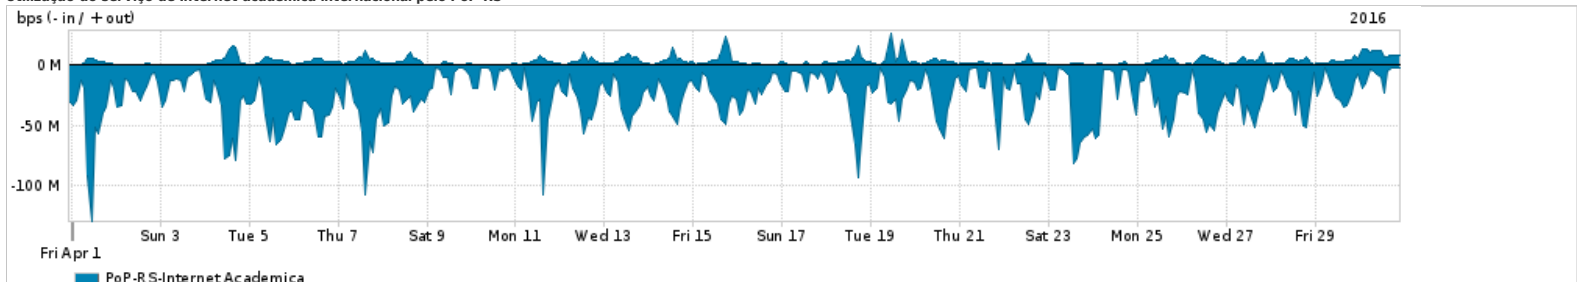

Utilização do serviço de Internet acadêmica internacional pelo PoP-RS

Average | Max | PCT95

PROFILE	PROFILE	IN	OUT	TOTAL	
☐	PoP-RS	Internet Acadêmica	26.71 Mbps	3.37 Mbps	30.09 Mbps