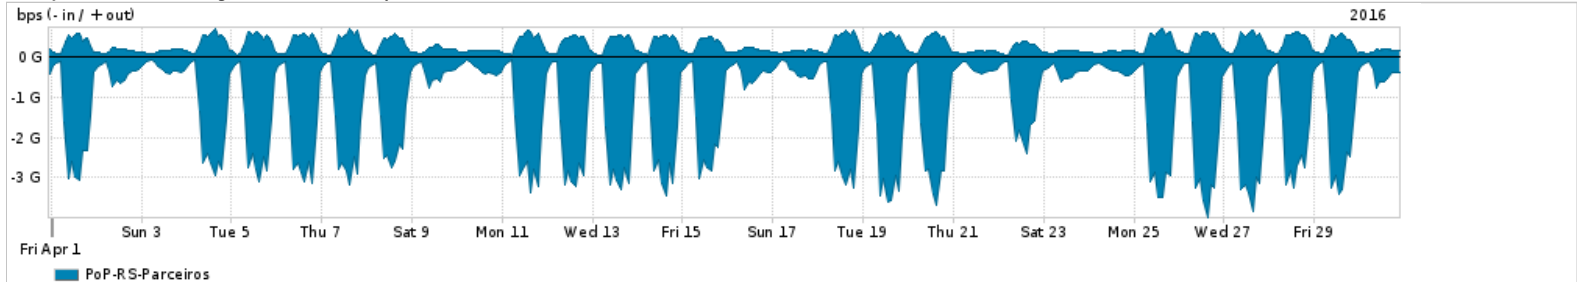

Os gráficos apresentados neste relatório de tráfego estão em formato stack, o que significa que seu valor é uma composição da soma dos componentes listados nas legendas localizadas logo abaixo dos gráficos. Os gráficos estão em "bps x tempo" e possuem dois eixos verticais, Out (positivo) e In (negativo).
 A primeira coluna da tabela define o ponto de referência para entendimento dos valores de In e Out.
 A contabilização do tráfego é sob o ponto de vista do AS da RNP, AS1916.

- Legenda:
- PoP - Ponto de presença da RNP
 - Parceiros - Provedores comerciais que a RNP mantém acordos de troca de tráfego
 - Internet Acadêmica - Acesso às redes acadêmicas internacionais, serviço atualmente provido pela RedClara
 - Internet commodity - Acesso pago à Internet global que é oferecido pela RNP aos seus clientes
 - ASN - Número do sistema autônomo
 - Profile - Objeto gerenciável definido arbitrariamente no Peakflow através de diversos parâmetros (ex: bloco cidr, peer-as, as-path, bgp community, interface, etc)

Utilização do serviço de Internet Commodity pelo PoP-RS

Average | Max | PCT95

PROFILE	PROFILE	IN	OUT	TOTAL	
<input type="checkbox"/>	PoP-RS	Internet Commodity	331.60 Mbps	55.59 Mbps	387.19 Mbps

Utilização das trocas de tráfego comerciais no Brasil pelo PoP-RS