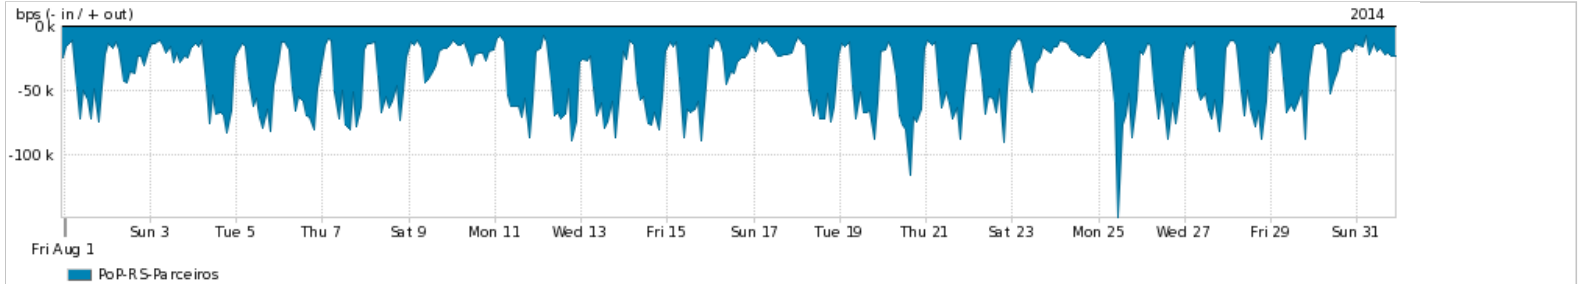

Os gráficos apresentados neste relatório de tráfego estão em formato stack, o que significa que seu valor é uma composição da soma dos componentes listados nas legendas localizadas logo abaixo dos gráficos. Os gráficos estão em "bps x tempo" e possuem dois eixos verticais, Out (positivo) e In (negativo).

ASN - Número do sistema autônomo

Profile - Objeto gerenciável definido arbitrariamente no Peakflow através de diversos parâmetros (ex: bloco cidr, peer-as, as-path, bgp community, interface, etc)

Utilização do serviço de Internet Commodity pelo PoP-RS

Average | Max | PCT95

PROFILE	PROFILE	IN	OUT	TOTAL	
<input checked="" type="checkbox"/>	PoP-RS	Internet Commodity	29.73 Kbps	1.00 bps	29.73 Kbps

Utilização das trocas de tráfego comerciais no Brasil pelo PoP-RS