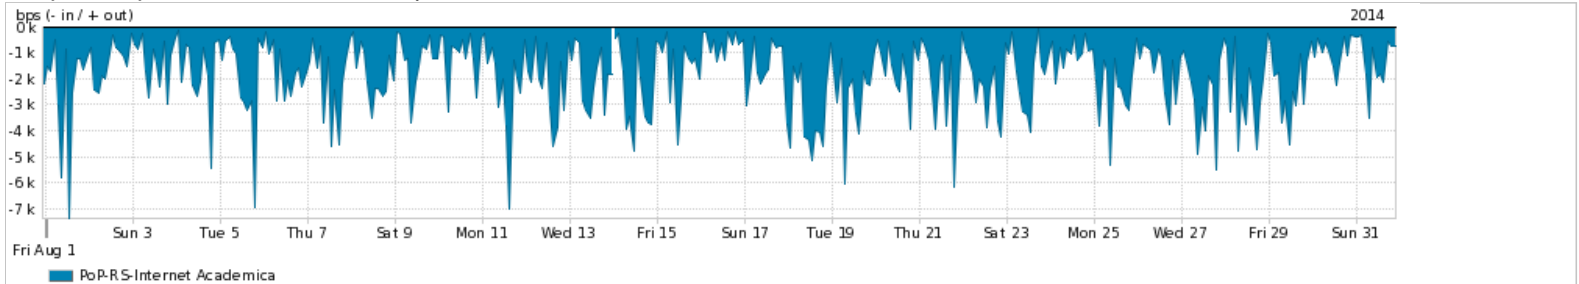

Utilização do serviço de Internet acadêmica internacional pelo PoP-RS

Average | Max | PCT95

PROFILE	PROFILE	IN	OUT	TOTAL	
☒	PoP-RS	Internet Acadêmica	1.85 Kbps	0.00 bps	1.85 Kbps