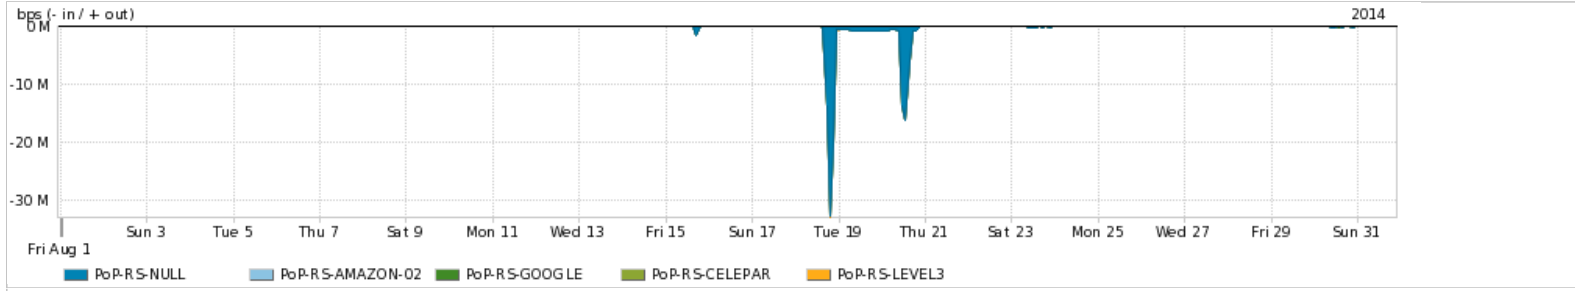

Average | Max | PCT95

PROFILE	PROFILE	IN	OUT	TOTAL	
<input checked="" type="checkbox"/>	PoP-RS	Parceiros	39.22 Kbps	1.00 bps	39.22 Kbps

Utilização do serviço de Internet acadêmica internacional pelo PoP-RS

Average | Max | PCT95

PROFILE	PROFILE	IN	OUT	TOTAL	
<input checked="" type="checkbox"/>	PoP-RS	Internet Acadêmica	1.85 Kbps	0.00 bps	1.85 Kbps

Redes (AS's de origem) mais acessadas pelo PoP-RS

Average | Max | PCT95