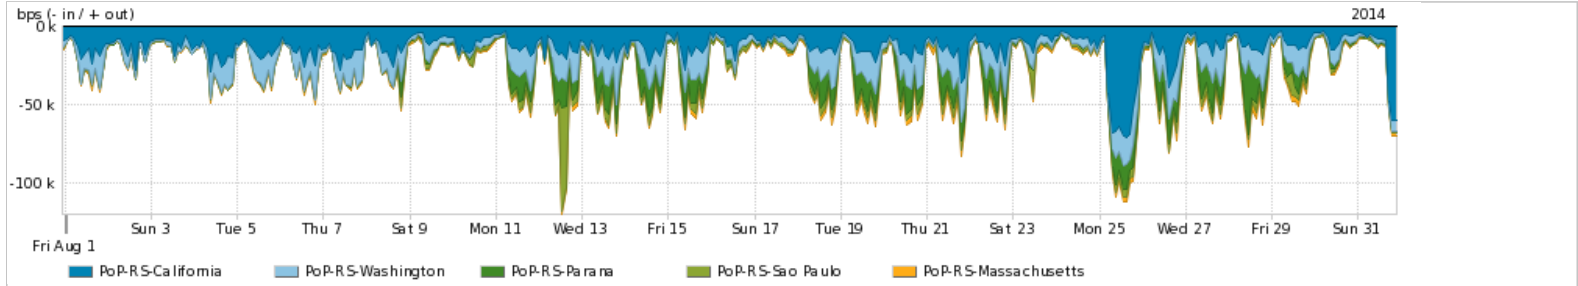

Distribuição do tráfego do PoP-RS por estado, província ou similar

Average | Max | PCT95

PROFILE	REGION	IN	OUT	TOTAL	
☒	PoP-RS	California	14.02 Kbps	0.00 bps	14.02 Kbps
☒	PoP-RS	Washington	8.47 Kbps	0.00 bps	8.47 Kbps
☒	PoP-RS	Parana	4.23 Kbps	0.00 bps	4.23 Kbps
☐	PoP-RS	Virginia	2.87 Kbps	0.00 bps	2.87 Kbps
☒	PoP-RS	Sao Paulo	2.51 Kbps	0.00 bps	2.51 Kbps
☐	PoP-RS	New Hampshire	2.17 Kbps	0.00 bps	2.17 Kbps
☐	PoP-RS	Texas	1.52 Kbps	0.00 bps	1.52 Kbps
☒	PoP-RS	Massachusetts	1.40 Kbps	0.00 bps	1.40 Kbps
☐	PoP-RS	Ontario	1.23 Kbps	0.00 bps	1.23 Kbps
☐	PoP-RS	Maryland	728.00 bps	0.00 bps	728.00 bps
☐	PoP-RS	New York	700.00 bps	0.00 bps	700.00 bps
☐	PoP-RS	Arizona	696.00 bps	0.00 bps	696.00 bps
☐	PoP-RS	New Jersey	652.00 bps	0.00 bps	652.00 bps
☐	PoP-RS	Beijing	425.00 bps	0.00 bps	425.00 bps
☐	PoP-RS	Florida	410.00 bps	0.00 bps	410.00 bps