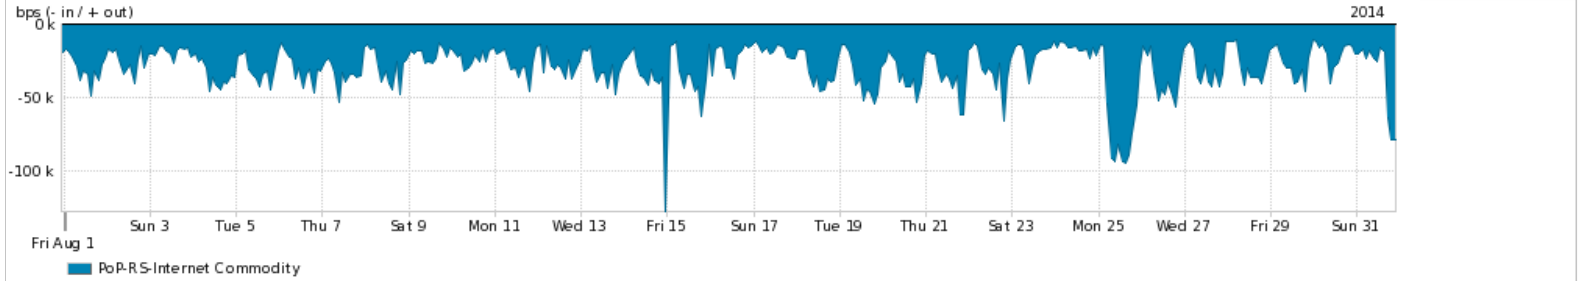

Os gráficos apresentados neste relatório de tráfego estão em formato stack, o que significa que seu valor é uma composição da soma dos componentes listados nas legendas localizadas logo abaixo dos gráficos. Os gráficos estão em "bps x tempo" e possuem dois eixos verticais, Out (positivo) e In (negativo).

A primeira coluna da tabela define o ponto de referência para entendimento dos valores de In e Out.

A contabilização do tráfego é sob o ponto de vista do AS da RNP, AS1916.

Legenda:

PoP - Ponto de presença da RNP

Parceiros - Provedores comerciais que a RNP mantém acordos de troca de tráfego

Internet Acadêmica - Acesso às redes acadêmicas internacionais, serviço atualmente provido pela RedClara

Internet commodity - Acesso pago à Internet global que é oferecido gratuitamente pela RNP aos seus clientes

ASN - Número do sistema autônomo

Profile - Objeto gerenciável definido arbitrariamente no Peakflow através de diversos parâmetros (ex: bloco cidr, peer-as, as-path, bgp community, interface, etc)

Utilização do serviço de Internet Commodity pelo PoP-RS