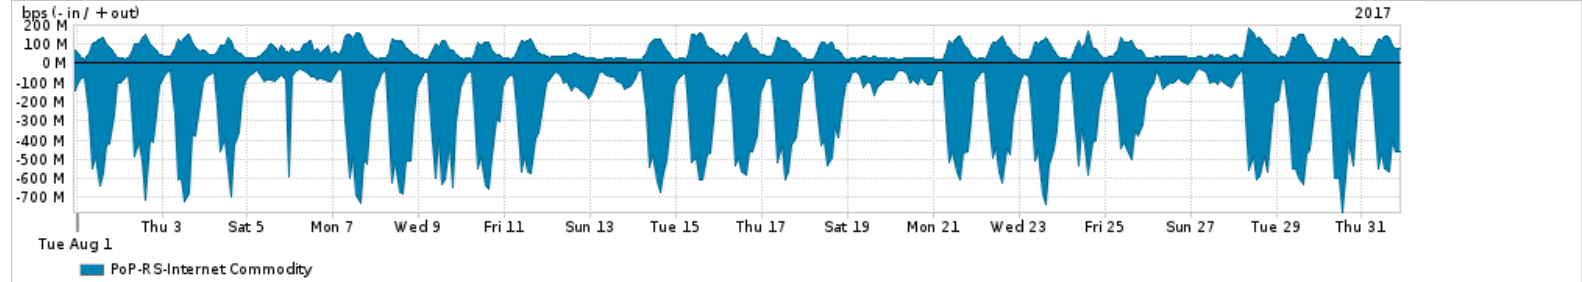

Os gráficos apresentados neste relatório de tráfego estão em formato stack, o que significa que seu valor é uma composição da soma dos componentes listados nas legendas localizadas logo abaixo dos gráficos. Os gráficos estão em "bps x tempo" e possuem dois eixos verticais, Out (positivo) e In (negativo).

A primeira coluna da tabela define o ponto de referência para entendimento dos valores de In e Out.
A contabilização do tráfego é sob o ponto de vista do AS da RNP, AS1916.

Legenda:

- PoP - Ponto de presença da RNP
- Parceiros - Provedores comerciais que a RNP mantém acordos de troca de tráfego
- Internet Acadêmica - Acesso às redes acadêmicas internacionais, serviço atualmente provido pela RedClara
- Internet commodity - Acesso pago à Internet global que é oferecido pela RNP aos seus clientes
- ASN - Número do sistema autônomo
- Profile - Objeto gerenciável definido arbitrariamente no Peakflow através de diversos parâmetros (ex: bloco cidr, peer-as, as-path, bgp community, interface, etc)

Utilização do serviço de Internet Commodity pelo PoP-RS

PROFILE	PROFILE	IN	OUT	TOTAL	
<input checked="" type="checkbox"/>	PoP-RS	Internet Commodity	269.88 Mbps	62.86 Mbps	332.74 Mbps

Utilização das trocas de tráfego comerciais no Brasil pelo PoP-RS