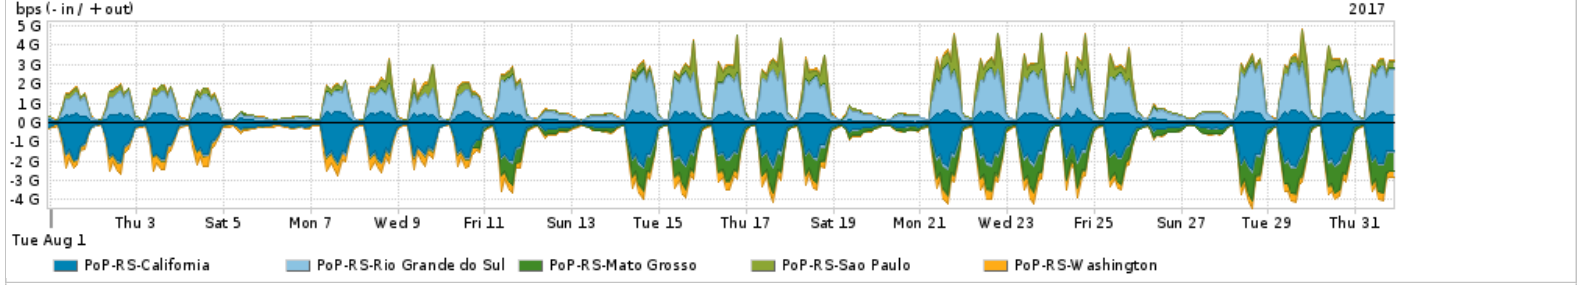

PROFILE	PROFILE	IN	OUT	TOTAL	
☐	PoP-RS	PoP-PB	43.77 Kbps	3.90 Mbps	3.94 Mbps

Distribuição do tráfego do PoP-RS por estado, província ou similar

Average | Max | PCT95

PROFILE	REGION	IN	OUT	TOTAL	
☒	PoP-RS	California	809.15 Mbps	236.75 Mbps	1.05 Gbps
☒	PoP-RS	Rio Grande do Sul	48.65 Mbps	804.54 Mbps	853.19 Mbps
☒	PoP-RS	Mato Grosso	330.78 Mbps	21.93 Mbps	352.71 Mbps
☒	PoP-RS	Sao Paulo	32.14 Mbps	268.27 Mbps	300.42 Mbps
☒	PoP-RS	Washington	195.99 Mbps	37.88 Mbps	233.87 Mbps
☐	PoP-RS	Santa Catarina	6.71 Mbps	218.76 Mbps	225.46 Mbps
☐	PoP-RS	Rio de Janeiro	75.92 Mbps	58.70 Mbps	134.62 Mbps
☐	PoP-RS	Massachusetts	77.97 Mbps	2.07 Mbps	80.04 Mbps
☐	PoP-RS	Virginia	30.56 Mbps	17.22 Mbps	47.78 Mbps
☐	PoP-RS	Arizona	26.66 Mbps	825.73 Kbps	27.48 Mbps
☐	PoP-RS	Parana	12.07 Mbps	5.85 Mbps	17.91 Mbps
☐	PoP-RS	Texas	10.84 Mbps	5.13 Mbps	15.97 Mbps
☐	PoP-RS	Distrito Federal	9.45 Mbps	6.31 Mbps	15.76 Mbps
☐	PoP-RS	Noord-Holland	11.80 Mbps	765.72 Kbps	12.57 Mbps
☐	PoP-RS	New York	9.15 Mbps	1.22 Mbps	10.37 Mbps