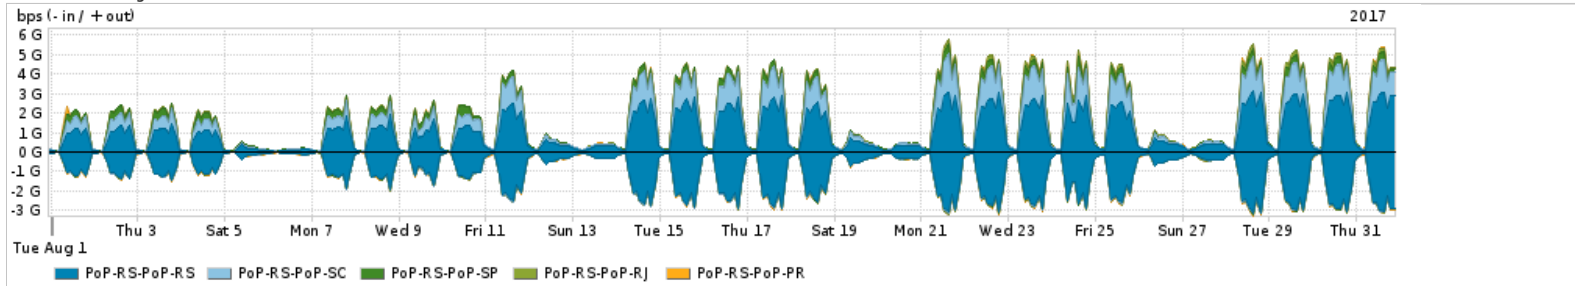

Interesse de tráfego do PoP-RS com os outros PoPs da RNP

Average | Max | PCT95

PROFILE	PROFILE	IN	OUT	TOTAL	
☒	PoP-RS	PoP-RS	989.74 Mbps	989.74 Mbps	1.98 Gbps
☒	PoP-RS	PoP-SC	14.94 Mbps	513.82 Mbps	528.76 Mbps
☒	PoP-RS	PoP-SP	4.35 Mbps	159.30 Mbps	163.65 Mbps
☒	PoP-RS	PoP-RJ	11.62 Mbps	45.03 Mbps	56.65 Mbps
☒	PoP-RS	PoP-PR	15.42 Mbps	7.68 Mbps	23.11 Mbps
☐	PoP-RS	PoP-DF	6.65 Mbps	8.34 Mbps	14.99 Mbps
☐	PoP-RS	PoP-MS	234.31 Kbps	12.46 Mbps	12.69 Mbps
☐	PoP-RS	PoP-ES	76.63 Kbps	8.83 Mbps	8.91 Mbps
☐	PoP-RS	PoP-MA	18.80 Kbps	4.10 Mbps	4.11 Mbps