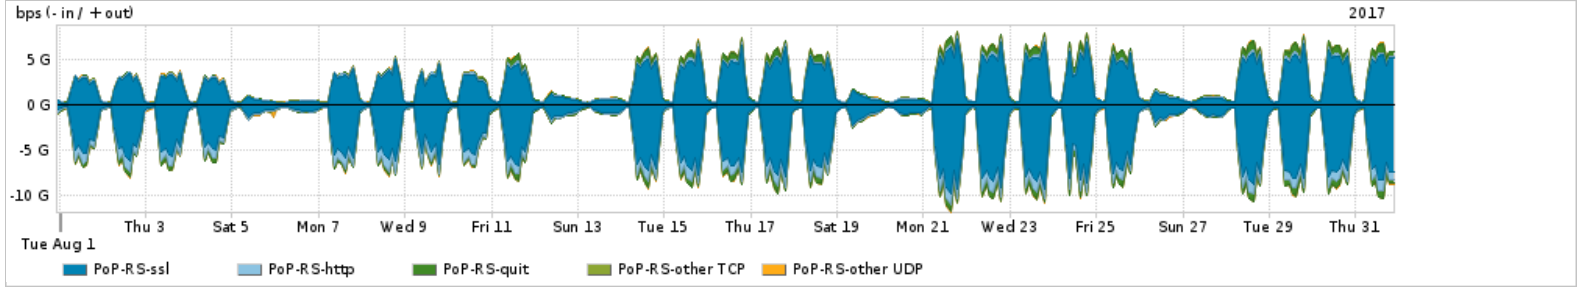

PROFILE	PROFILE	IN	OUT	TOTAL	
<input type="checkbox"/>	PoP-RS	PoP-PB	43.77 Kbps	3.90 Mbps	3.94 Mbps

Distribuição do tráfego do PoP-RS por estado, província ou similar

Average | Max | PCT95

PROFILE	REGION	IN	OUT	TOTAL	
<input checked="" type="checkbox"/>	PoP-RS	California	809.15 Mbps	236.75 Mbps	1.05 Gbps
<input checked="" type="checkbox"/>	PoP-RS	Rio Grande do Sul	48.65 Mbps	804.54 Mbps	853.19 Mbps
<input checked="" type="checkbox"/>	PoP-RS	Mato Grosso	330.78 Mbps	21.93 Mbps	352.71 Mbps
<input checked="" type="checkbox"/>	PoP-RS	Sao Paulo	32.14 Mbps	268.27 Mbps	300.42 Mbps
<input checked="" type="checkbox"/>	PoP-RS	Washington	195.99 Mbps	37.88 Mbps	233.87 Mbps
<input type="checkbox"/>	PoP-RS	Santa Catarina	6.71 Mbps	218.76 Mbps	225.46 Mbps
<input type="checkbox"/>	PoP-RS	Rio de Janeiro	75.92 Mbps	58.70 Mbps	134.62 Mbps
<input type="checkbox"/>	PoP-RS	Massachusetts	77.97 Mbps	2.07 Mbps	80.04 Mbps
<input type="checkbox"/>	PoP-RS	Virginia	30.56 Mbps	17.22 Mbps	47.78 Mbps
<input type="checkbox"/>	PoP-RS	Arizona	26.66 Mbps	825.73 Kbps	27.48 Mbps
<input type="checkbox"/>	PoP-RS	Parana	12.07 Mbps	5.85 Mbps	17.91 Mbps
<input type="checkbox"/>	PoP-RS	Texas	10.84 Mbps	5.13 Mbps	15.97 Mbps
<input type="checkbox"/>	PoP-RS	Distrito Federal	9.45 Mbps	6.31 Mbps	15.76 Mbps
<input type="checkbox"/>	PoP-RS	Noord-Holland	11.80 Mbps	765.72 Kbps	12.57 Mbps
<input type="checkbox"/>	PoP-RS	New York	9.15 Mbps	1.22 Mbps	10.37 Mbps

Distribuição do tráfego do PoP-RS por aplicação (análise em camada 3 e 4)

Average | Max | PCT95

PROFILE	APPLICATION	IN	OUT	TOTAL	
<input checked="" type="checkbox"/>	PoP-RS	ssl	3.17 Gbps	2.12 Gbps	5.29 Gbps
<input checked="" type="checkbox"/>	PoP-RS	http	511.65 Mbps	147.75 Mbps	659.39 Mbps