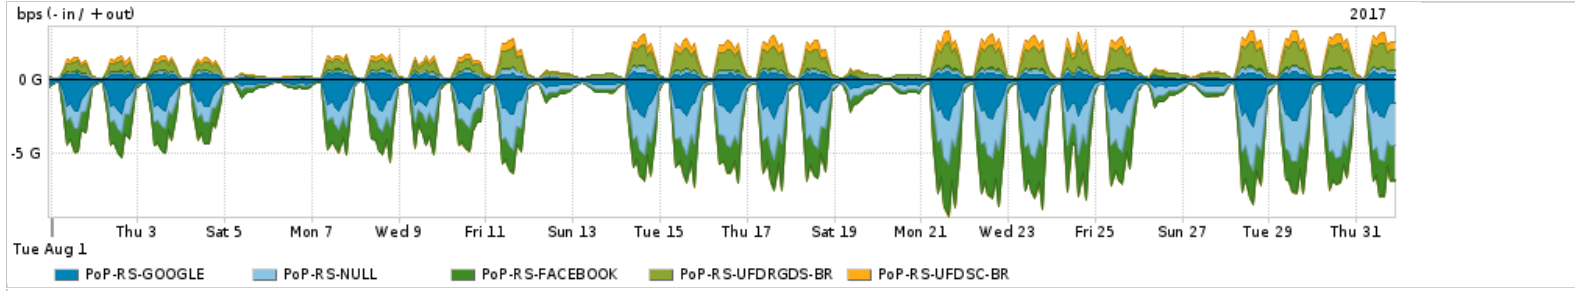

Redes (AS's de origem) mais acessadas pelo PoP-RS

Average | Max | PCT95

PROFILE	AS NAME	ASN	IN	OUT	TOTAL	
☒	PoP-RS	GOOGLE	15169	922.80 Mbps	195.10 Mbps	1.12 Gbps
☒	PoP-RS	NULL	0	958.40 Mbps	110.26 Mbps	1.07 Gbps
☒	PoP-RS	FACEBOOK	32934	1.00 Gbps	60.04 Mbps	1.06 Gbps
☒	PoP-RS	UFDRGDS-BR	2716	29.03 Mbps	538.50 Mbps	567.52 Mbps
☒	PoP-RS	UFDCS-BR	10715	5.12 Mbps	213.86 Mbps	218.98 Mbps
☐	PoP-RS	MICROSOFTEU	8068	145.55 Mbps	27.60 Mbps	173.14 Mbps
☐	PoP-RS	AENDJ-BR	52914	3.55 Mbps	125.74 Mbps	129.29 Mbps
☐	PoP-RS	UFDRGDS-BR	19200	2.41 Mbps	109.39 Mbps	111.80 Mbps
☐	PoP-RS	PONTIFICIA	28623	4.00 Mbps	106.51 Mbps	110.51 Mbps
☐	PoP-RS	UFDCS-BR	263300	4.41 Mbps	102.74 Mbps	107.15 Mbps