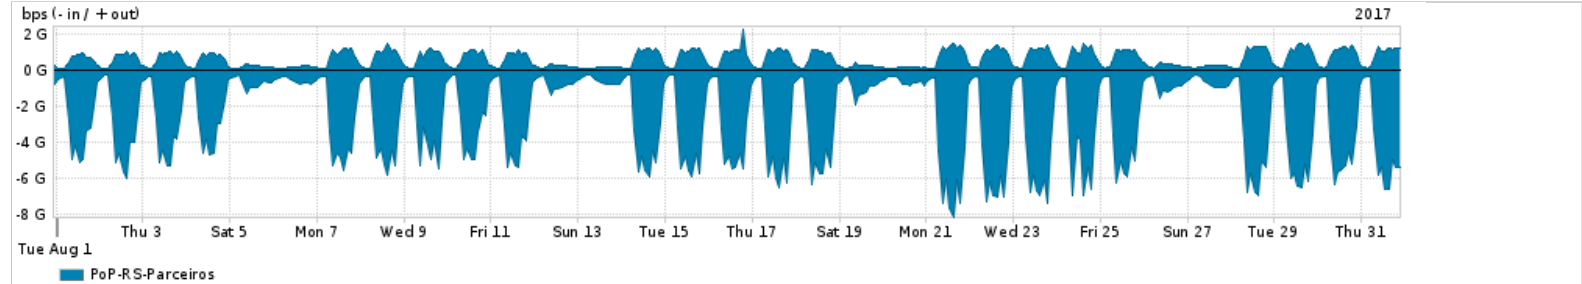

Os gráficos apresentados neste relatório de tráfego estão em formato stack, o que significa que seu valor é uma composição da soma dos componentes listados nas legendas localizadas logo abaixo dos gráficos. Os gráficos estão em "bps x tempo" e possuem dois eixos verticais, Out (positivo) e In (negativo).

A primeira coluna da tabela define o ponto de referência para entendimento dos valores de In e Out.
A contabilização do tráfego é sob o ponto de vista do AS da RNP, AS1916.

Legenda:

- PoP - Ponto de presença da RNP
- Parceiros - Provedores comerciais que a RNP mantém acordos de troca de tráfego
- Internet Acadêmica - Acesso às redes acadêmicas internacionais, serviço atualmente provido pela RedClara
- Internet commodity - Acesso pago à Internet global que é oferecido pela RNP aos seus clientes
- ASN - Número do sistema autônomo
- Profile - Objeto gerenciável definido arbitrariamente no Peakflow através de diversos parâmetros (ex: bloco cidr, peer-as, as-path, bgp community, interface, etc)

Utilização do serviço de Internet Commodity pelo PoP-RS

PROFILE	PROFILE	IN	OUT	TOTAL	
<input checked="" type="checkbox"/>	PoP-RS	Internet Commodity	269.88 Mbps	62.86 Mbps	332.74 Mbps

Utilização das trocas de tráfego comerciais no Brasil pelo PoP-RS