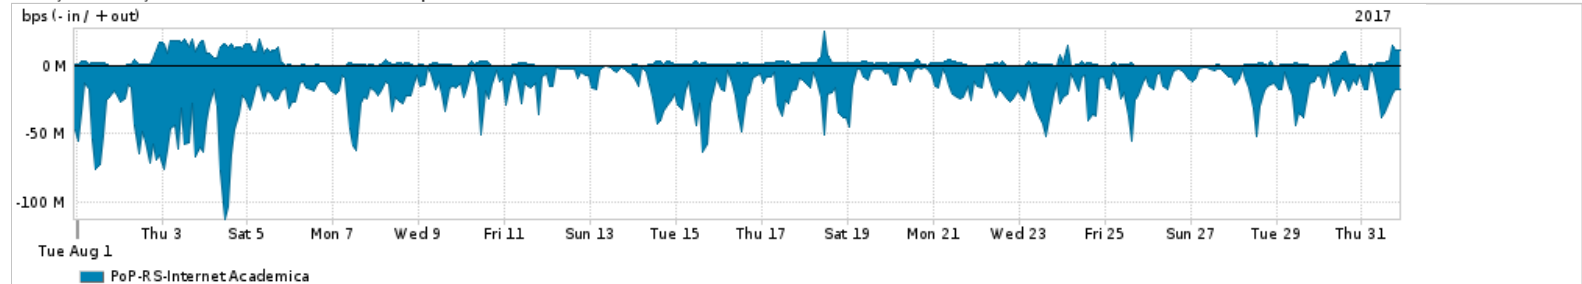

Os gráficos apresentados neste relatório de tráfego estão em formato stack, o que significa que seu valor é uma composição da soma dos componentes listados nas legendas localizadas logo abaixo dos gráficos. Os gráficos estão em "bps x tempo" e possuem dois eixos verticais, Out (positivo) e In (negativo).

A primeira coluna da tabela define o ponto de referência para entendimento dos valores de In e Out.
A contabilização do tráfego é sob o ponto de vista do AS da RNP, AS1916.

Legenda:

- PoP - Ponto de presença da RNP
- Parceiros - Provedores comerciais que a RNP mantém acordos de troca de tráfego
- Internet Acadêmica - Acesso às redes acadêmicas internacionais, serviço atualmente provido pela RedClara
- Internet commodity - Acesso pago à Internet global que é oferecido pela RNP aos seus clientes
- ASN - Número do sistema autônomo
- Profile - Objeto gerenciável definido arbitrariamente no Peakflow através de diversos parâmetros (ex: bloco cidr, peer-as, as-path, bgp community, interface, etc)

Utilização do serviço de Internet Commodity pelo PoP-RS

PROFILE	PROFILE	IN	OUT	TOTAL	
<input checked="" type="checkbox"/>	PoP-RS	Internet Commodity	269.88 Mbps	62.86 Mbps	332.74 Mbps

Utilização das trocas de tráfego comerciais no Brasil pelo PoP-RS

PROFILE	PROFILE	IN	OUT	TOTAL	
<input checked="" type="checkbox"/>	PoP-RS	Parceiros	2.64 Gbps	609.81 Mbps	3.25 Gbps

Utilização do serviço de Internet acadêmica internacional pelo PoP-RS

PROFILE	PROFILE	IN	OUT	TOTAL	
<input checked="" type="checkbox"/>	PoP-RS	Internet Acadêmica	20.71 Mbps	2.85 Mbps	23.56 Mbps