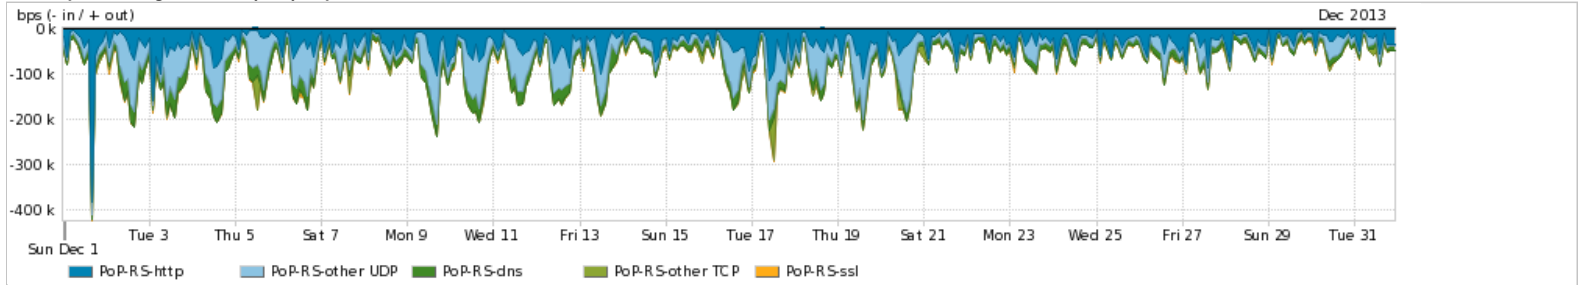

Distribuição do tráfego do PoP-RS por aplicação (análise em camada 3 e 4)

Average | Max | PCT95

PROFILE	APPLICATION	IN	OUT	TOTAL	
☒	PoP-RS	http	32.06 Kbps	32.00 bps	32.09 Kbps
☒	PoP-RS	other UDP	30.65 Kbps	1.00 bps	30.66 Kbps
☐	PoP-RS	rsync	16.13 Kbps	0.00 bps	16.13 Kbps
☒	PoP-RS	dns	15.12 Kbps	0.00 bps	15.12 Kbps
☐	PoP-RS	syslog	0.00 bps	3.32 Kbps	3.32 Kbps