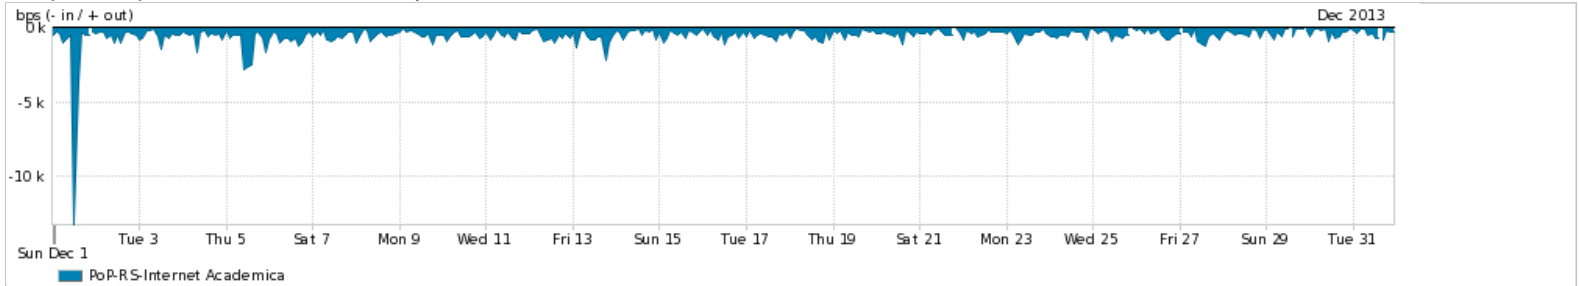

Utilização do serviço de Internet acadêmica internacional pelo PoP-RS

Average | Max | PCT95

PROFILE	PROFILE	IN	OUT	TOTAL	
☒	PoP-RS	Internet Acadêmica	567.00 bps	0.00 bps	567.00 bps