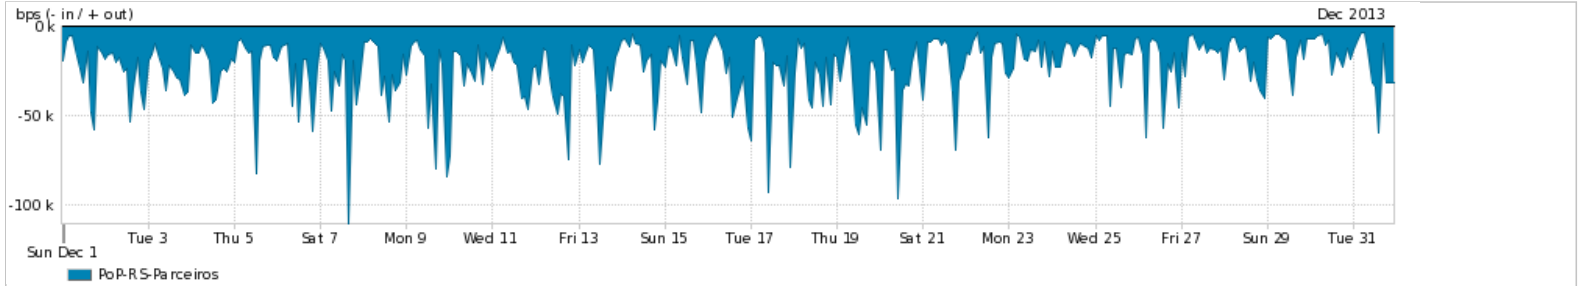

Os gráficos apresentados neste relatório de tráfego estão em formato stack, o que significa que seu valor é uma composição da soma dos componentes listados nas legendas localizadas logo abaixo dos gráficos. Os gráficos estão em "bps x tempo" e possuem dois eixos verticais, Out (positivo) e In (negativo).

ASN - Número do sistema autônomo

Profile - Objeto gerenciável definido arbitrariamente no Peakflow através de diversos parâmetros (ex: bloco cidr, peer-as, as-path, bgp community, interface, etc)

Utilização do serviço de Internet Commodity pelo PoP-RS

Average | Max | PCT95

PROFILE	PROFILE	IN	OUT	TOTAL	
<input checked="" type="checkbox"/>	PoP-RS	Internet Commodity	37.53 Kbps	6.00 bps	37.54 Kbps

Utilização das trocas de tráfego comerciais no Brasil pelo PoP-RS