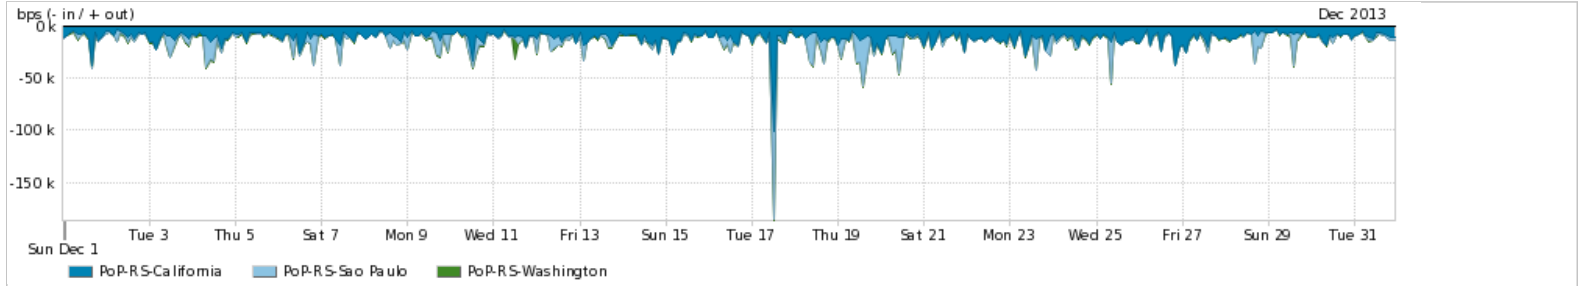

Distribuição do tráfego do PoP-RS por estado, província ou similar

Average | Max | PCT95

PROFILE	REGION	IN	OUT	TOTAL	
☐	PoP-RS	Jakarta Raya	16.15 Kbps	0.00 bps	16.15 Kbps
☒	PoP-RS	California	11.36 Kbps	0.00 bps	11.36 Kbps
☒	PoP-RS	Sao Paulo	3.50 Kbps	0.00 bps	3.50 Kbps
☐	PoP-RS	Rio de Janeiro	2.09 Kbps	0.00 bps	2.09 Kbps
☐	PoP-RS	Minas Gerais	1.07 Kbps	0.00 bps	1.07 Kbps
☒	PoP-RS	Washington	747.00 bps	0.00 bps	747.00 bps
☐	PoP-RS	Pernambuco	451.00 bps	0.00 bps	451.00 bps
☐	PoP-RS	New Jersey	424.00 bps	0.00 bps	424.00 bps
☐	PoP-RS	Para	350.00 bps	0.00 bps	350.00 bps
☐	PoP-RS	Distrito Federal	350.00 bps	0.00 bps	350.00 bps
☐	PoP-RS	Goias	303.00 bps	0.00 bps	303.00 bps
☐	PoP-RS	Texas	298.00 bps	0.00 bps	298.00 bps
☐	PoP-RS	Lima	228.00 bps	0.00 bps	228.00 bps
☐	PoP-RS	Espirito Santo	228.00 bps	0.00 bps	228.00 bps
☐	PoP-RS	Alabama	226.00 bps	0.00 bps	226.00 bps