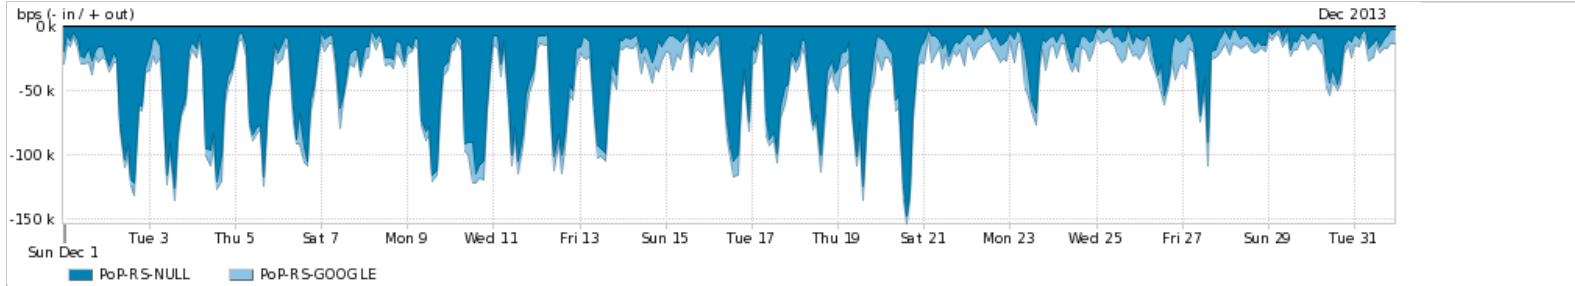

Os gráficos apresentados neste relatório de tráfego estão em formato stack, o que significa que seu valor é uma composição da soma dos componentes listados nas legendas localizadas logo abaixo dos gráficos. Os gráficos estão em "bps x tempo" e possuem dois eixos verticais, Out (positivo) e In (negativo).

Average | Max | PCT95

PROFILE	PROFILE	IN	OUT	TOTAL	
<input checked="" type="checkbox"/>	PoP-RS	Internet Commodity	37.53 Kbps	6.00 bps	37.54 Kbps

Utilização das trocas de tráfego comerciais no Brasil pelo PoP-RS

Average | Max | PCT95

PROFILE	PROFILE	IN	OUT	TOTAL	
<input checked="" type="checkbox"/>	PoP-RS	Parceiros	22.79 Kbps	3.00 bps	22.79 Kbps

Utilização do serviço de Internet acadêmica internacional pelo PoP-RS

Average | Max | PCT95

PROFILE	PROFILE	IN	OUT	TOTAL	
<input checked="" type="checkbox"/>	PoP-RS	Internet Acadêmica	567.00 bps	0.00 bps	567.00 bps

Redes (AS's de origem) mais acessadas pelo PoP-RS

Average | Max | PCT95