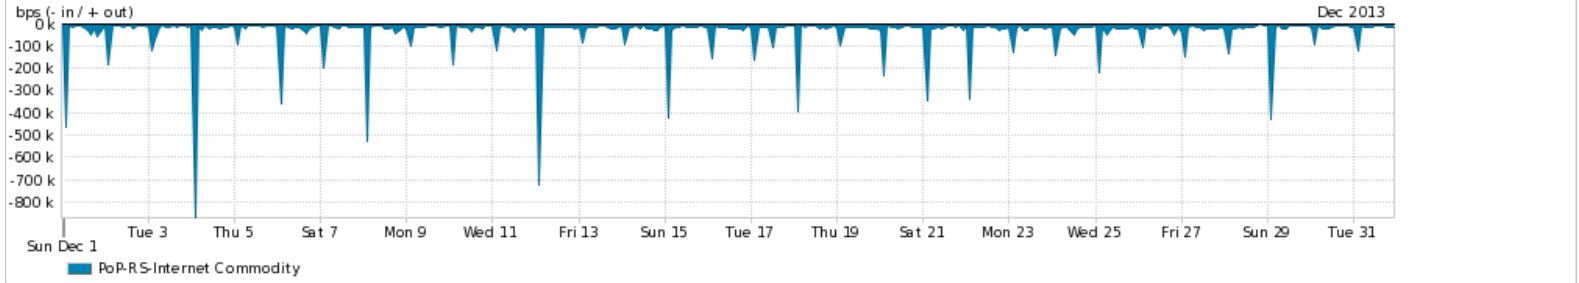

Os gráficos apresentados neste relatório de tráfego estão em formato stack, o que significa que seu valor é uma composição da soma dos componentes listados nas legendas localizadas logo abaixo dos gráficos. Os gráficos estão em "bps x tempo" e possuem dois eixos verticais, Out (positivo) e In (negativo).

A primeira coluna da tabela define o ponto de referência para entendimento dos valores de In e Out.

A contabilização do tráfego é sob o ponto de vista do AS da RNP, AS1916.

Legenda:

PoP - Ponto de presença da RNP

ASN - Número do sistema autônomo

Profile - Objeto gerenciável definido arbitrariamente no Peakflow através de diversos parâmetros (ex: bloco cidr, peer-as, as-path, bgp community, interface, etc)

Utilização do serviço de Internet Commodity pelo PoP-RS