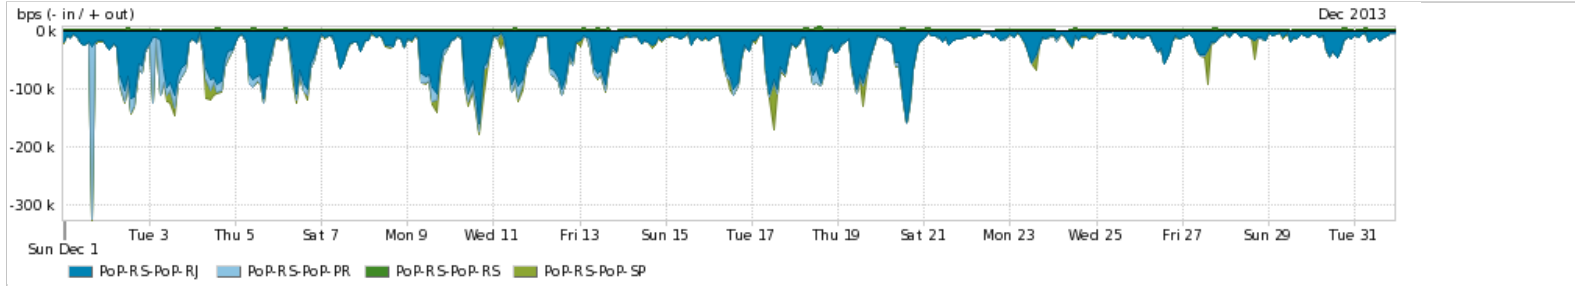

Interesse de tráfego do PoP-RS com os outros PoPs da RNP

Average | Max | PCT95

PROFILE	PROFILE	IN	OUT	TOTAL	
☒	PoP-RS	PoP-RJ	31.21 Kbps	0.00 bps	31.21 Kbps
☒	PoP-RS	PoP-PR	4.75 Kbps	0.00 bps	4.75 Kbps
☒	PoP-RS	PoP-RS	7.00 bps	3.36 Kbps	3.37 Kbps
☒	PoP-RS	PoP-SP	2.00 Kbps	0.00 bps	2.00 Kbps
☐	PoP-RS	PoP-MG	485.00 bps	0.00 bps	485.00 bps
☐	PoP-RS	PoP-DF	368.00 bps	0.00 bps	368.00 bps
☐	PoP-RS	PoP-GO	303.00 bps	0.00 bps	303.00 bps
☐	PoP-RS	PoP-RN	260.00 bps	0.00 bps	260.00 bps
☐	PoP-RS	PoP-PE	204.00 bps	0.00 bps	204.00 bps
☐	PoP-RS	PoP-BA	189.00 bps	0.00 bps	189.00 bps