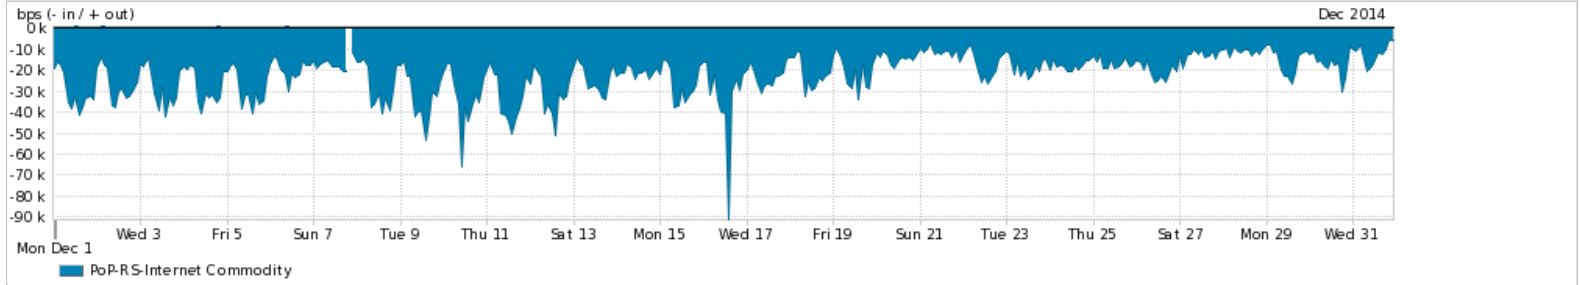

Os gráficos apresentados neste relatório de tráfego estão em formato stack, o que significa que seu valor é uma composição da soma dos componentes listados nas legendas localizadas logo abaixo dos gráficos. Os gráficos estão em "bps x tempo" e possuem dois eixos verticais, Out (positivo) e In (negativo).

A primeira coluna da tabela define o ponto de referência para entendimento dos valores de In e Out.

A contabilização do tráfego é sob o ponto de vista do AS da RNP, AS1916.

Legenda:

PoP - Ponto de presença da RNP

Parceiros - Provedores comerciais que a RNP mantém acordos de troca de tráfego

Internet Acadêmica - Acesso às redes acadêmicas internacionais, serviço atualmente provido pela RedClara

Internet commodity - Acesso pago à Internet global que é oferecido gratuitamente pela RNP aos seus clientes

ASN - Número do sistema autônomo

Profile - Objeto gerenciável definido arbitrariamente no Peakflow através de diversos parâmetros (ex: bloco cidr, peer-as, as-path, bgp community, interface, etc)

Utilização do serviço de Internet Commodity pelo PoP-RS