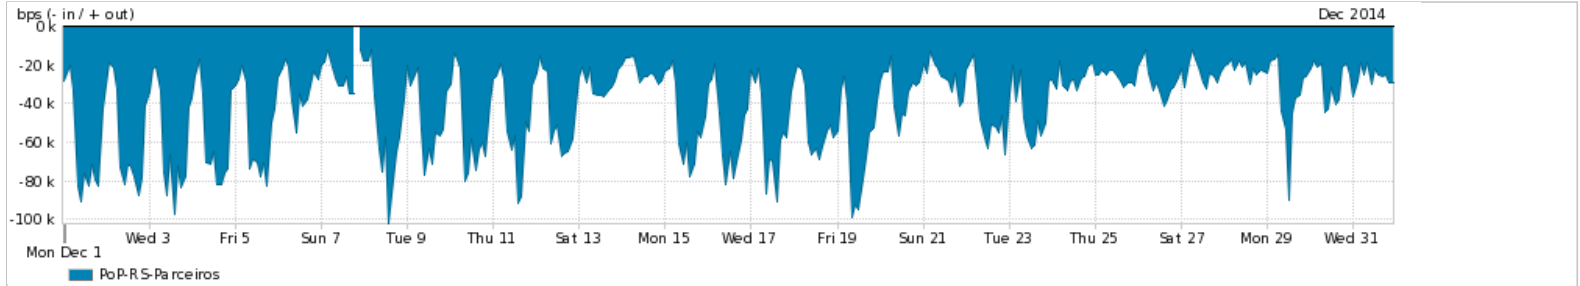

Os gráficos apresentados neste relatório de tráfego estão em formato stack, o que significa que seu valor é uma composição da soma dos componentes listados nas legendas localizadas logo abaixo dos gráficos. Os gráficos estão em "bps x tempo" e possuem dois eixos verticais, Out (positivo) e In (negativo).

ASN - Número do sistema autônomo

Profile - Objeto gerenciável definido arbitrariamente no Peakflow através de diversos parâmetros (ex: bloco cidr, peer-as, as-path, bgp community, interface, etc)

Utilização do serviço de Internet Commodity pelo PoP-RS

Average | Max | PCT95

PROFILE	PROFILE	IN	OUT	TOTAL	
<input checked="" type="checkbox"/>	PoP-RS	Internet Commodity	22.15 Kbps	11.00 bps	22.16 Kbps

Utilização das trocas de tráfego comerciais no Brasil pelo PoP-RS