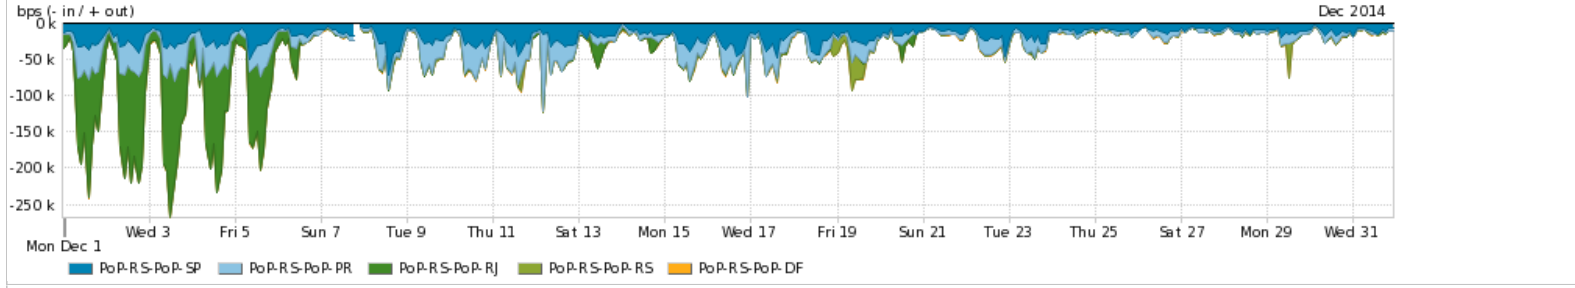

Interesse de tráfego do PoP-RS com os outros PoPs da RNP

Average | Max | PCT95

PROFILE	PROFILE	IN	OUT	TOTAL	
☒	PoP-RS	PoP-SP	17.96 Kbps	0.00 bps	17.96 Kbps
☒	PoP-RS	PoP-PR	12.98 Kbps	0.00 bps	12.98 Kbps
☒	PoP-RS	PoP-RJ	12.95 Kbps	0.00 bps	12.95 Kbps
☒	PoP-RS	PoP-RS	1.44 Kbps	1.00 bps	1.44 Kbps
☒	PoP-RS	PoP-DF	254.00 bps	0.00 bps	254.00 bps
☐	PoP-RS	PoP-SC	200.00 bps	0.00 bps	200.00 bps
☐	PoP-RS	PoP-MG	140.00 bps	0.00 bps	140.00 bps
☐	PoP-RS	PoP-CE	27.00 bps	0.00 bps	27.00 bps
☐	PoP-RS	PoP-RN	23.00 bps	0.00 bps	23.00 bps
☐	PoP-RS	PoP-BA	23.00 bps	0.00 bps	23.00 bps