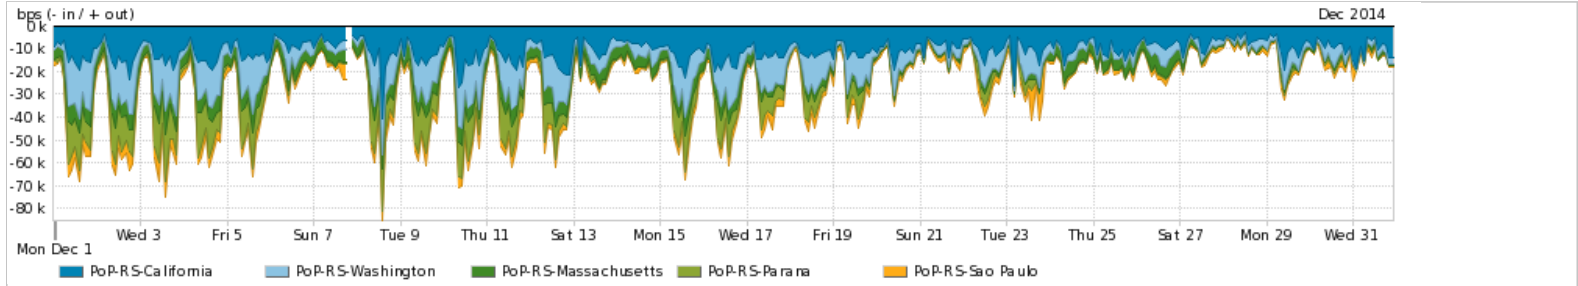

Distribuição do tráfego do PoP-RS por estado, província ou similar

Average | Max | PCT95

PROFILE	REGION	IN	OUT	TOTAL	
☒	PoP-RS	California	10.69 Kbps	0.00 bps	10.69 Kbps
☒	PoP-RS	Washington	6.92 Kbps	0.00 bps	6.92 Kbps
☒	PoP-RS	Massachusetts	3.78 Kbps	0.00 bps	3.78 Kbps
☒	PoP-RS	Parana	3.76 Kbps	0.00 bps	3.76 Kbps
☒	PoP-RS	Sao Paulo	2.18 Kbps	0.00 bps	2.18 Kbps
☐	PoP-RS	New Hampshire	1.84 Kbps	0.00 bps	1.84 Kbps
☐	PoP-RS	Virginia	1.61 Kbps	0.00 bps	1.61 Kbps
☐	PoP-RS	Rio Grande do Sul	1.52 Kbps	0.00 bps	1.52 Kbps
☐	PoP-RS	Texas	1.04 Kbps	1.00 bps	1.04 Kbps
☐	PoP-RS	Ontario	911.00 bps	0.00 bps	911.00 bps
☐	PoP-RS	New York	617.00 bps	0.00 bps	617.00 bps
☐	PoP-RS	Maryland	586.00 bps	0.00 bps	586.00 bps
☐	PoP-RS	Arizona	571.00 bps	0.00 bps	571.00 bps
☐	PoP-RS	Missouri	460.00 bps	0.00 bps	460.00 bps
☐	PoP-RS	New Jersey	457.00 bps	0.00 bps	457.00 bps