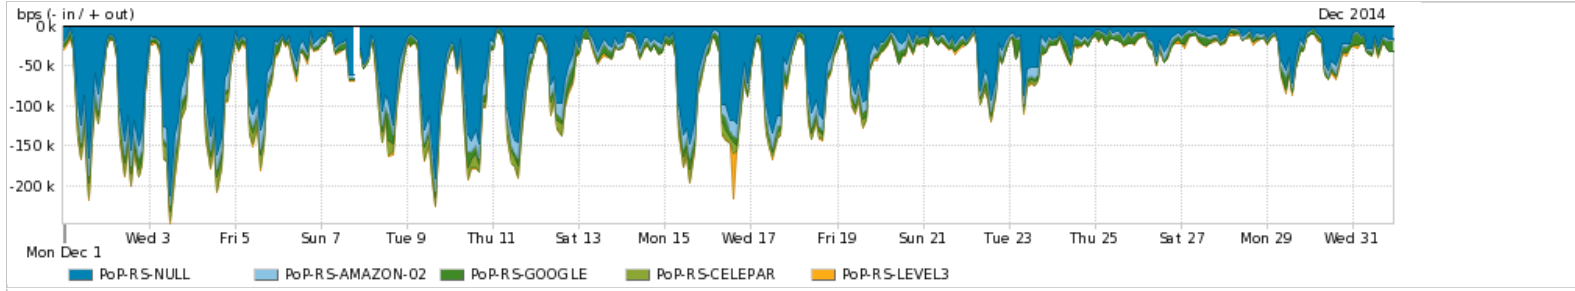

Os gráficos apresentados neste relatório de tráfego estão em formato stack, o que significa que seu valor é uma composição da soma dos componentes listados nas legendas localizadas logo abaixo dos gráficos. Os gráficos estão em "bps x tempo" e possuem dois eixos verticais, Out (positivo) e In (negativo).

Average | Max | PCT95

PROFILE	PROFILE	IN	OUT	TOTAL	
<input checked="" type="checkbox"/>	PoP-RS	Internet Commodity	22.15 Kbps	11.00 bps	22.16 Kbps

Utilização das trocas de tráfego comerciais no Brasil pelo PoP-RS

Average | Max | PCT95

PROFILE	PROFILE	IN	OUT	TOTAL	
<input checked="" type="checkbox"/>	PoP-RS	Parceiros	40.62 Kbps	1.00 bps	40.62 Kbps

Utilização do serviço de Internet acadêmica internacional pelo PoP-RS

Average | Max | PCT95

PROFILE	PROFILE	IN	OUT	TOTAL	
<input checked="" type="checkbox"/>	PoP-RS	Internet Acadêmica	1.73 Kbps	0.00 bps	1.73 Kbps

Redes (AS's de origem) mais acessadas pelo PoP-RS

Average | Max | PCT95