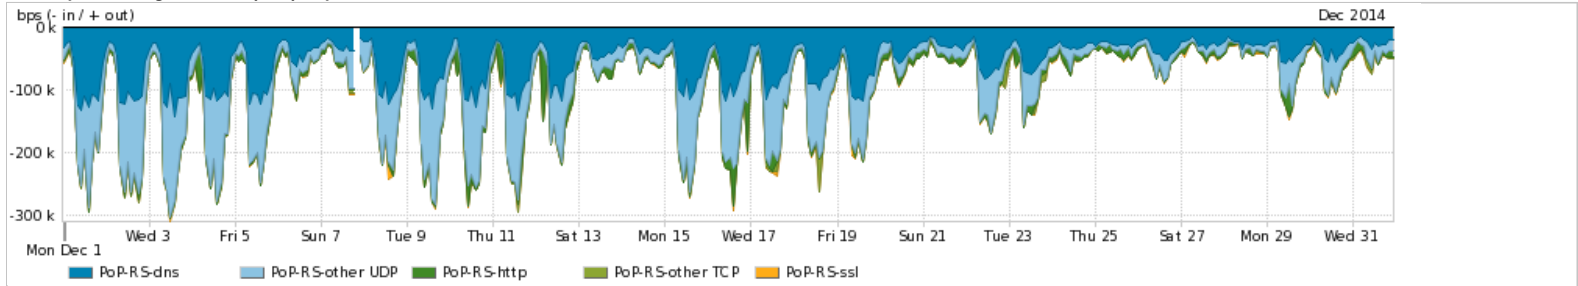

Distribuição do tráfego do PoP-RS por aplicação (análise em camada 3 e 4)

Average | Max | PCT95

PROFILE	APPLICATION	IN	OUT	TOTAL	
☒	PoP-RS	dns	53.30 Kbps	0.00 bps	53.30 Kbps
☒	PoP-RS	other UDP	41.29 Kbps	0.00 bps	41.29 Kbps
☒	PoP-RS	http	6.74 Kbps	7.00 bps	6.75 Kbps
☒	PoP-RS	other TCP	1.15 Kbps	2.00 bps	1.15 Kbps
☒	PoP-RS	ssl	819.00 bps	0.00 bps	819.00 bps