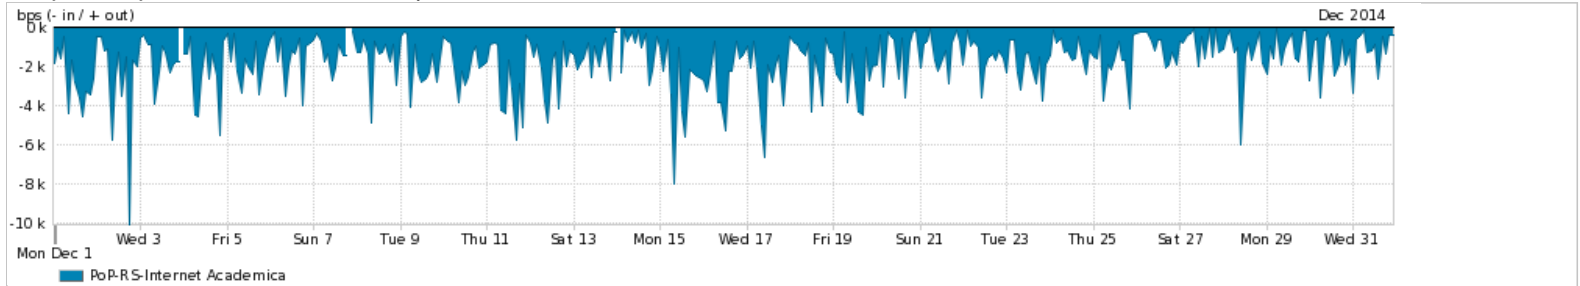

Utilização do serviço de Internet acadêmica internacional pelo PoP-RS

Average | Max | PCT95

PROFILE	PROFILE	IN	OUT	TOTAL	
☒	PoP-RS	Internet Acadêmica	1.73 Kbps	0.00 bps	1.73 Kbps