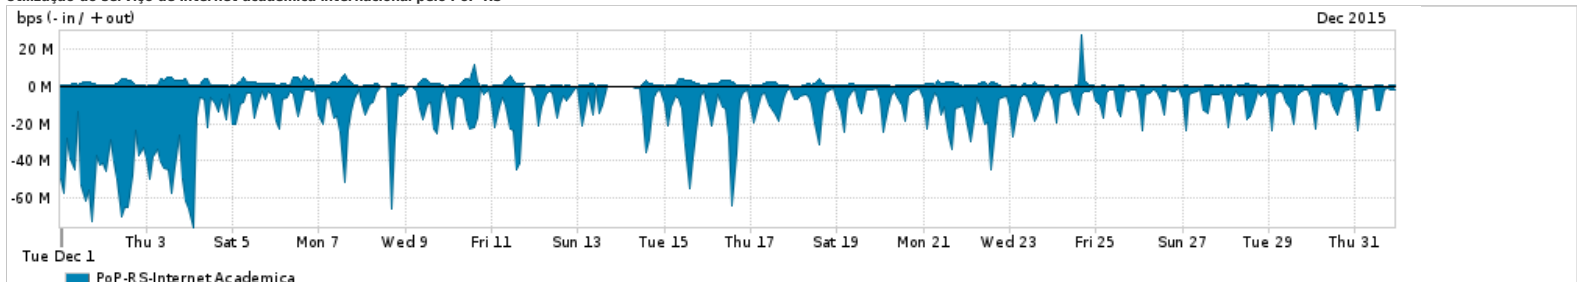

Utilização do serviço de Internet acadêmica internacional pelo PoP-RS

Average | Max | PCT95

PROFILE	PROFILE	IN	OUT	TOTAL	
☐	PoP-RS	Internet Academica	13.74 Mbps	1.25 Mbps	14.99 Mbps