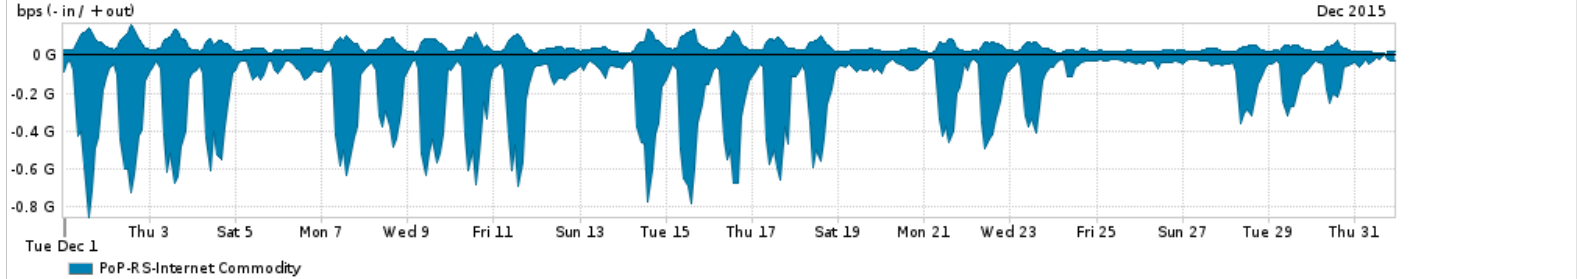

Os gráficos apresentados neste relatório de tráfego estão em formato stack, o que significa que seu valor é uma composição da soma dos componentes listados nas legendas localizadas logo abaixo dos gráficos. Os gráficos estão em "bps x tempo" e possuem dois eixos verticais, Out (positivo) e In (negativo).
 A primeira coluna da tabela define o ponto de referência para entendimento dos valores de In e Out.
 A contabilização do tráfego é sob o ponto de vista do AS da RNP, AS1916.

- Legenda:
- PoP - Ponto de presença da RNP
 - Parceiros - Provedores comerciais que a RNP mantém acordos de troca de tráfego
 - Internet Acadêmica - Acesso às redes acadêmicas internacionais, serviço atualmente provido pela RedClara
 - Internet commodity - Acesso pago à Internet global que é oferecido pela RNP aos seus clientes
 - ASN - Número do sistema autônomo
 - Profile - Objeto gerenciável definido arbitrariamente no Peakflow através de diversos parâmetros (ex: bloco cidr, peer-as, as-path, bgp community, interface, etc)

Utilização do serviço de Internet Commodity pelo PoP-RS

Average | Max | PCT95

PROFILE	PROFILE	IN	OUT	TOTAL	
<input type="checkbox"/>	PoP-RS	Internet Commodity	198.14 Mbps	43.58 Mbps	241.72 Mbps

Utilização das trocas de tráfego comerciais no Brasil pelo PoP-RS