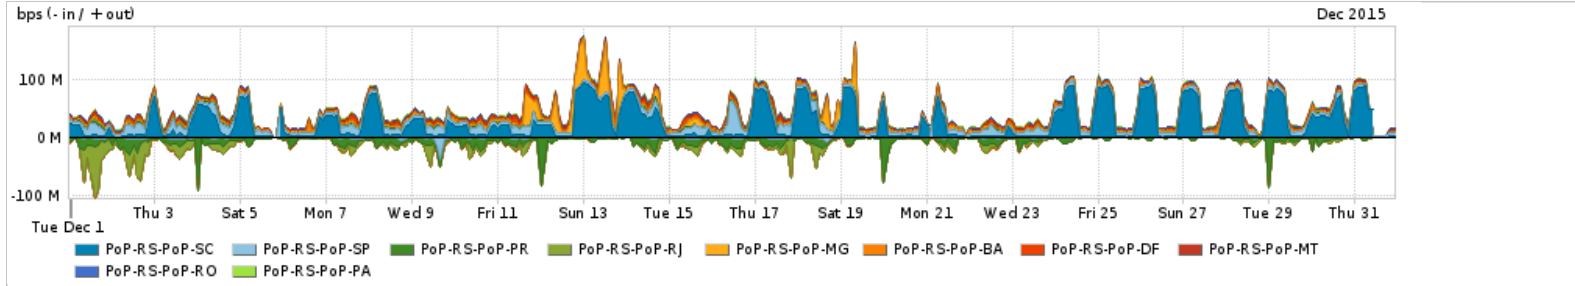

PROFILE	PROFILE	IN	OUT	TOTAL	
<input type="checkbox"/>	PoP-RS	Internet Academica	13.74 Mbps	1.25 Mbps	14.99 Mbps

Redes (AS's de origem) mais acessadas pelo PoP-RS

Average | Max | PCT95

PROFILE	AS NAME	ASN	IN	OUT	TOTAL	
<input type="checkbox"/>	PoP-RS	GOOGLE	15169	359.65 Mbps	54.49 Mbps	414.14 Mbps
<input type="checkbox"/>	PoP-RS	FACEBOOK	32934	66.15 Mbps	12.19 Mbps	78.34 Mbps
<input type="checkbox"/>	PoP-RS	AKAMAI-ASN1	20940	73.75 Mbps	2.43 Mbps	76.18 Mbps
<input type="checkbox"/>	PoP-RS	Microsoft-MSN-AS	8075	26.43 Mbps	25.94 Mbps	52.37 Mbps
<input type="checkbox"/>	PoP-RS	AMAZON-02	16509	30.24 Mbps	6.52 Mbps	36.76 Mbps
<input type="checkbox"/>	PoP-RS	DROPBOX	19679	16.44 Mbps	7.95 Mbps	24.39 Mbps
<input type="checkbox"/>	PoP-RS	UFDSCBR	10715	0.00 bps	23.26 Mbps	23.26 Mbps
<input type="checkbox"/>	PoP-RS	NULL	0	4.88 Mbps	18.33 Mbps	23.21 Mbps
<input type="checkbox"/>	PoP-RS	GCEPSABR	28604	19.62 Mbps	1.22 Mbps	20.85 Mbps
<input type="checkbox"/>	PoP-RS	DCLUX	24611	18.98 Mbps	911.47 Kbps	19.89 Mbps

Interesse de tráfego do PoP-RS com os outros PoPs da RNP

Average | Max | PCT95

PROFILE	PROFILE	IN	OUT	TOTAL	
<input type="checkbox"/>	PoP-RS	PoP-SC	11.54 Kbps	26.27 Mbps	26.28 Mbps
<input type="checkbox"/>	PoP-RS	PoP-SP	485.44 Kbps	7.82 Mbps	8.31 Mbps
<input type="checkbox"/>	PoP-RS	PoP-PR	6.84 Mbps	322.77 Kbps	7.16 Mbps
<input type="checkbox"/>	PoP-RS	PoP-RJ	4.41 Mbps	409.49 Kbps	4.82 Mbps
<input type="checkbox"/>	PoP-RS	PoP-MG	77.00 bps	4.52 Mbps	4.52 Mbps
<input type="checkbox"/>	PoP-RS	PoP-BA	266.86 Kbps	1.89 Mbps	2.15 Mbps
<input type="checkbox"/>	PoP-RS	PoP-DF	20.00 bps	1.92 Mbps	1.92 Mbps
<input type="checkbox"/>	PoP-RS	PoP-MT	0.00 bps	1.85 Mbps	1.85 Mbps
<input type="checkbox"/>	PoP-RS	PoP-RO	0.00 bps	1.78 Mbps	1.78 Mbps