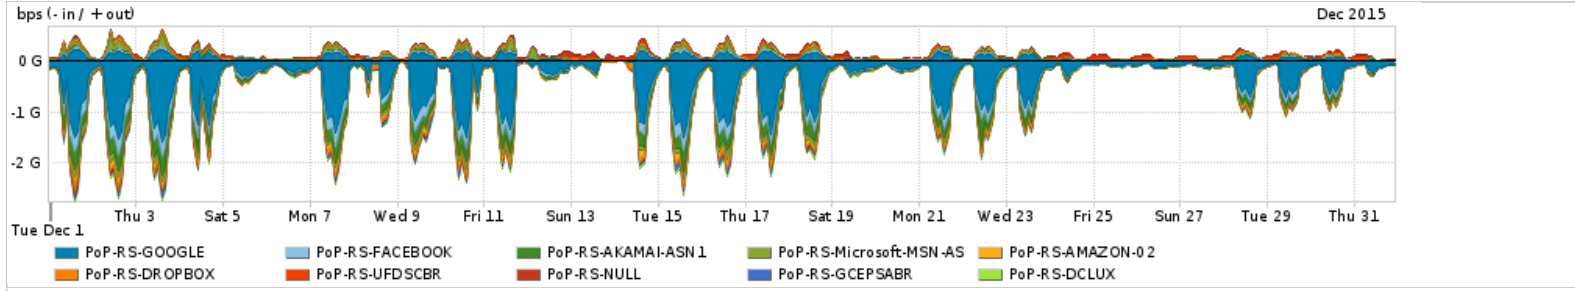

Os gráficos apresentados neste relatório de tráfego estão em formato stack, o que significa que seu valor é uma composição da soma dos componentes listados nas legendas localizadas logo abaixo dos gráficos. Os gráficos estão em "bps x tempo" e possuem dois eixos verticais, Out (positivo) e In (negativo).
 A primeira coluna da tabela define o ponto de referência para entendimento dos valores de In e Out.
 A contabilização do tráfego é sob o ponto de vista do AS da RNP, AS1916.

Utilização do serviço de Internet Commodity pelo PoP-RS

Average | Max | PCT95

PROFILE	PROFILE	IN	OUT	TOTAL	
<input type="checkbox"/>	PoP-RS	Internet Commodity	198.14 Mbps	43.58 Mbps	241.72 Mbps

Utilização das trocas de tráfego comerciais no Brasil pelo PoP-RS

Average | Max | PCT95

PROFILE	PROFILE	IN	OUT	TOTAL	
<input type="checkbox"/>	PoP-RS	Parceiros	708.26 Mbps	160.78 Mbps	869.05 Mbps

Utilização do serviço de Internet acadêmica internacional pelo PoP-RS

Average | Max | PCT95

PROFILE	PROFILE	IN	OUT	TOTAL	
<input type="checkbox"/>	PoP-RS	Internet Academica	13.74 Mbps	1.25 Mbps	14.99 Mbps

Redes (AS's de origem) mais acessadas pelo PoP-RS

Average | Max | PCT95

PROFILE	AS NAME	ASN	IN	OUT	TOTAL	
<input type="checkbox"/>	PoP-RS	GOOGLE	15169	359.65 Mbps	54.49 Mbps	414.14 Mbps
<input type="checkbox"/>	PoP-RS	FACEBOOK	32934	66.15 Mbps	12.19 Mbps	78.34 Mbps
<input type="checkbox"/>	PoP-RS	AKAMAI-ASN1	20940	73.75 Mbps	2.43 Mbps	76.18 Mbps
<input type="checkbox"/>	PoP-RS	Microsoft-MSN-AS	8075	26.43 Mbps	25.94 Mbps	52.37 Mbps
<input type="checkbox"/>	PoP-RS	AMAZON-02	16509	30.24 Mbps	6.52 Mbps	36.76 Mbps
<input type="checkbox"/>	PoP-RS	DROPBOX	19679	16.44 Mbps	7.95 Mbps	24.39 Mbps
<input type="checkbox"/>	PoP-RS	UFDSCBR	10715	0.00 bps	23.26 Mbps	23.26 Mbps
<input type="checkbox"/>	PoP-RS	NULL	0	4.88 Mbps	18.33 Mbps	23.21 Mbps
<input type="checkbox"/>	PoP-RS	GCEPSABR	28604	19.62 Mbps	1.22 Mbps	20.85 Mbps
<input type="checkbox"/>	PoP-RS	DCLUX	24611	18.98 Mbps	911.47 Kbps	19.89 Mbps