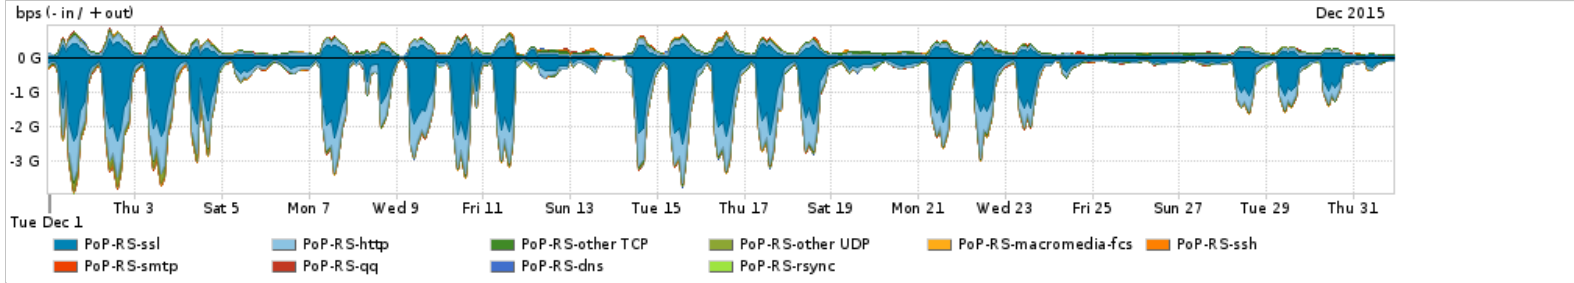

PROFILE	PROFILE	IN	OUT	TOTAL
<input type="checkbox"/>	PoP-RS	PoP-PA	0.00 Mbps	1.21 Mbps

Distribuição do tráfego do PoP-RS por estado, província ou similar

Average | Max | PCT95

PROFILE	REGION	IN	OUT	TOTAL	
<input type="checkbox"/>	PoP-RS	California	421.91 Mbps	65.36 Mbps	487.27 Mbps
<input type="checkbox"/>	PoP-RS	Massachusetts	83.87 Mbps	3.29 Mbps	87.16 Mbps
<input type="checkbox"/>	PoP-RS	Washington	40.89 Mbps	15.44 Mbps	56.34 Mbps
<input type="checkbox"/>	PoP-RS	Arizona	19.39 Mbps	457.03 Kbps	19.85 Mbps
<input type="checkbox"/>	PoP-RS	Virginia	13.16 Mbps	6.43 Mbps	19.59 Mbps
<input type="checkbox"/>	PoP-RS	Sao Paulo	4.69 Mbps	13.73 Mbps	18.42 Mbps
<input type="checkbox"/>	PoP-RS	Connecticut	10.68 Mbps	533.63 Kbps	11.21 Mbps
<input type="checkbox"/>	PoP-RS	Texas	7.10 Mbps	2.02 Mbps	9.12 Mbps
<input type="checkbox"/>	PoP-RS	District of Columbia	7.06 Mbps	260.73 Kbps	7.32 Mbps
<input type="checkbox"/>	PoP-RS	Colorado	5.59 Mbps	169.00 Kbps	5.76 Mbps
<input type="checkbox"/>	PoP-RS	Quebec	4.23 Mbps	877.79 Kbps	5.10 Mbps
<input type="checkbox"/>	PoP-RS	Maryland	4.67 Mbps	112.10 Kbps	4.78 Mbps
<input type="checkbox"/>	PoP-RS	Florida	3.94 Mbps	692.77 Kbps	4.63 Mbps
<input type="checkbox"/>	PoP-RS	Delaware	3.25 Mbps	579.60 Kbps	3.83 Mbps
<input type="checkbox"/>	PoP-RS	Rio de Janeiro	1.88 Mbps	1.68 Mbps	3.55 Mbps

Distribuição do tráfego do PoP-RS por aplicação (análise em camada 3 e 4)

Average | Max | PCT95

PROFILE	APPLICATION	IN	OUT	TOTAL	
<input type="checkbox"/>	PoP-RS	ssl	597.69 Mbps	99.85 Mbps	697.54 Mbps
<input type="checkbox"/>	PoP-RS	http	272.77 Mbps	72.47 Mbps	345.23 Mbps