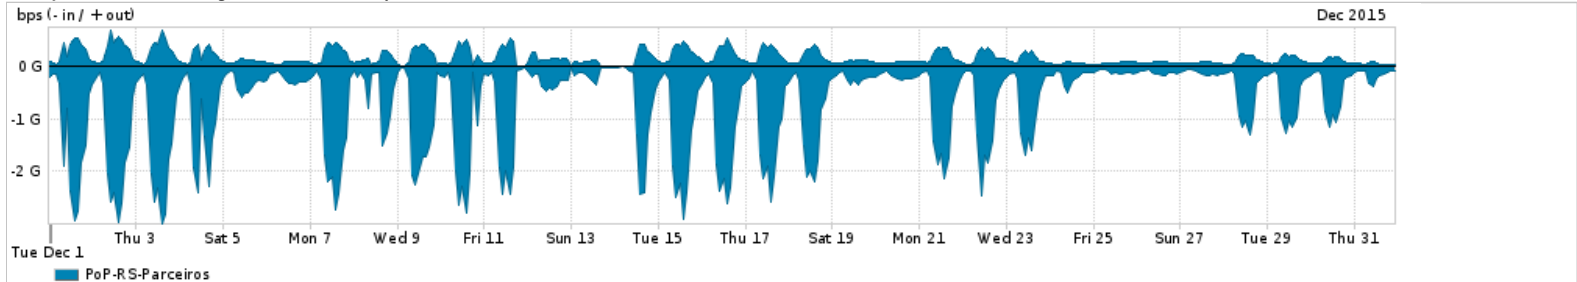

Os gráficos apresentados neste relatório de tráfego estão em formato stack, o que significa que seu valor é uma composição da soma dos componentes listados nas legendas localizadas logo abaixo dos gráficos. Os gráficos estão em "bps x tempo" e possuem dois eixos verticais, Out (positivo) e In (negativo).
 A primeira coluna da tabela define o ponto de referência para entendimento dos valores de In e Out.
 A contabilização do tráfego é sob o ponto de vista do AS da RNP, AS1916.

- Legenda:
- PoP - Ponto de presença da RNP
 - Parceiros - Provedores comerciais que a RNP mantém acordos de troca de tráfego
 - Internet Acadêmica - Acesso às redes acadêmicas internacionais, serviço atualmente provido pela RedClara
 - Internet commodity - Acesso pago à Internet global que é oferecido pela RNP aos seus clientes
 - ASN - Número do sistema autônomo
 - Profile - Objeto gerenciável definido arbitrariamente no Peakflow através de diversos parâmetros (ex: bloco cidr, peer-as, as-path, bgp community, interface, etc)

Utilização do serviço de Internet Commodity pelo PoP-RS

Average | Max | PCT95

PROFILE	PROFILE	IN	OUT	TOTAL	
<input type="checkbox"/>	PoP-RS	Internet Commodity	198.14 Mbps	43.58 Mbps	241.72 Mbps

Utilização das trocas de tráfego comerciais no Brasil pelo PoP-RS