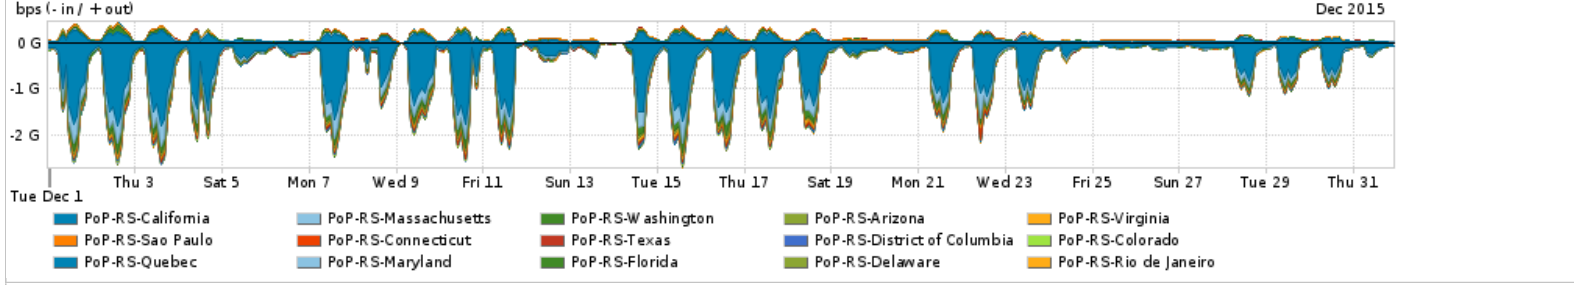

PROFILE	PROFILE	IN	OUT	TOTAL
☐	PoP-RS	PoP-PA	0.00 Mbps	1.21 Mbps

Distribuição do tráfego do PoP-RS por estado, província ou similar

Average | Max | PCT95

PROFILE	REGION	IN	OUT	TOTAL	
☐	PoP-RS	California	421.91 Mbps	65.36 Mbps	487.27 Mbps
☐	PoP-RS	Massachusetts	83.87 Mbps	3.29 Mbps	87.16 Mbps
☐	PoP-RS	Washington	40.89 Mbps	15.44 Mbps	56.34 Mbps
☐	PoP-RS	Arizona	19.39 Mbps	457.03 Kbps	19.85 Mbps
☐	PoP-RS	Virginia	13.16 Mbps	6.43 Mbps	19.59 Mbps
☐	PoP-RS	Sao Paulo	4.69 Mbps	13.73 Mbps	18.42 Mbps
☐	PoP-RS	Connecticut	10.68 Mbps	533.63 Kbps	11.21 Mbps
☐	PoP-RS	Texas	7.10 Mbps	2.02 Mbps	9.12 Mbps
☐	PoP-RS	District of Columbia	7.06 Mbps	260.73 Kbps	7.32 Mbps
☐	PoP-RS	Colorado	5.59 Mbps	169.00 Kbps	5.76 Mbps
☐	PoP-RS	Quebec	4.23 Mbps	877.79 Kbps	5.10 Mbps
☐	PoP-RS	Maryland	4.67 Mbps	112.10 Kbps	4.78 Mbps
☐	PoP-RS	Florida	3.94 Mbps	692.77 Kbps	4.63 Mbps
☐	PoP-RS	Delaware	3.25 Mbps	579.60 Kbps	3.83 Mbps
☐	PoP-RS	Rio de Janeiro	1.88 Mbps	1.68 Mbps	3.55 Mbps