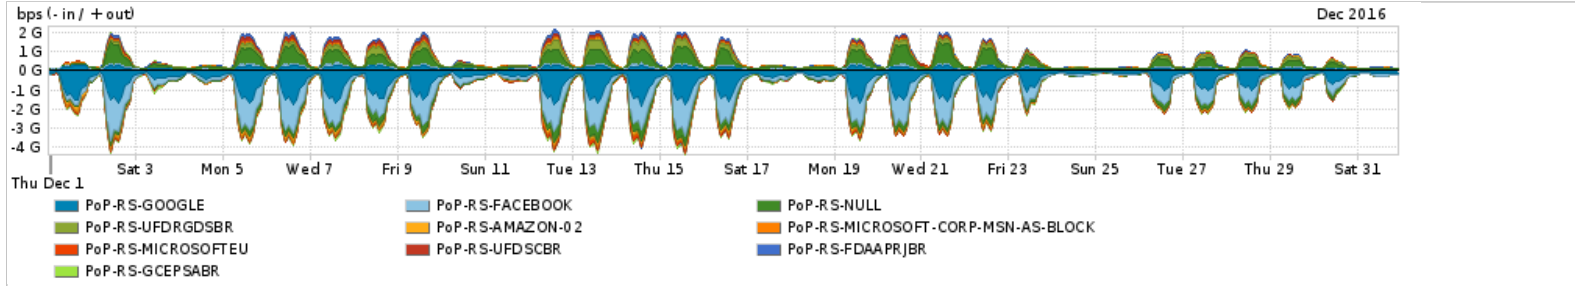

Os gráficos apresentados neste relatório de tráfego estão em formato stack, o que significa que seu valor é uma composição da soma dos componentes listados nas legendas localizadas logo abaixo dos gráficos. Os gráficos estão em "bps x tempo" e possuem dois eixos verticais, Out (positivo) e In (negativo).  
 A primeira coluna da tabela define o ponto de referência para entendimento dos valores de In e Out.  
 A contabilização do tráfego é sob o ponto de vista do AS da RNP, AS1916.

Average | Max | PCT95

PROFILE	PROFILE	IN	OUT	TOTAL	
<input type="checkbox"/>	PoP-RS	Parceiros	1.27 Gbps	257.39 Mbps	1.52 Gbps

Utilização do serviço de Internet acadêmica internacional pelo PoP-RS

Average | Max | PCT95

PROFILE	PROFILE	IN	OUT	TOTAL	
<input type="checkbox"/>	PoP-RS	Internet Academica	17.71 Mbps	1.54 Mbps	19.25 Mbps

Redes (AS's de origem) mais acessadas pelo PoP-RS

Average | Max | PCT95

PROFILE	AS NAME	ASN	IN	OUT	TOTAL
<input type="checkbox"/>	PoP-RS	GOOGLE	15169	538.46 Mbps	88.26 Mbps 626.72 Mbps
<input type="checkbox"/>	PoP-RS	FACEBOOK	32934	438.42 Mbps	35.59 Mbps 474.01 Mbps
<input type="checkbox"/>	PoP-RS	NULL	0	120.48 Mbps	274.44 Mbps 394.92 Mbps
<input type="checkbox"/>	PoP-RS	UFDGDSBR	2716	2.17 Mbps	98.56 Mbps 100.73 Mbps
<input type="checkbox"/>	PoP-RS	AMAZON-02	16509	44.18 Mbps	6.91 Mbps 51.08 Mbps
<input type="checkbox"/>	PoP-RS	MICROSOFT-CORP-MSN-AS-BLOCK	8075	21.81 Mbps	23.59 Mbps 45.40 Mbps
<input type="checkbox"/>	PoP-RS	MICROSOFTEU	8068	36.23 Mbps	7.31 Mbps 43.54 Mbps
<input type="checkbox"/>	PoP-RS	UFDSCBR	10715	871.54 Kbps	40.34 Mbps 41.21 Mbps
<input type="checkbox"/>	PoP-RS	FDAAPRJBR	2715	945.78 Kbps	38.40 Mbps 39.35 Mbps
<input type="checkbox"/>	PoP-RS	GCEPSABR	28604	30.27 Mbps	1.74 Mbps 32.01 Mbps