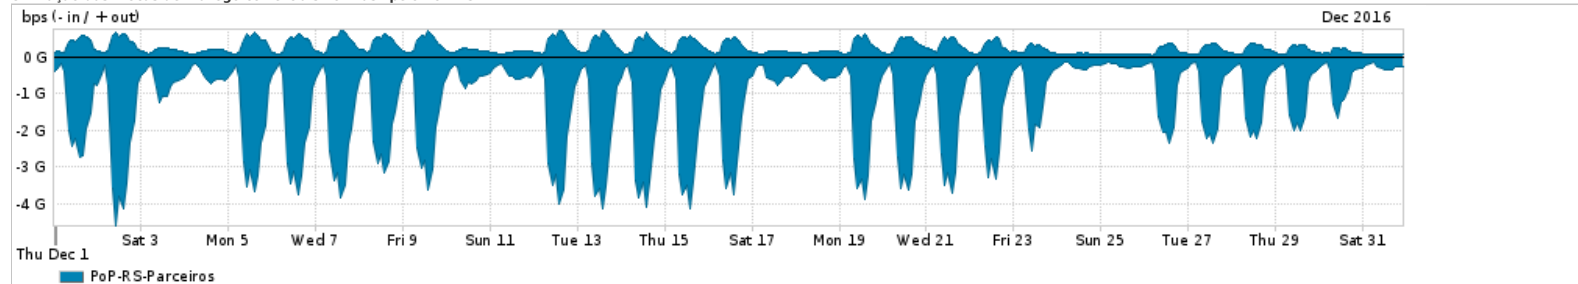

Os gráficos apresentados neste relatório de tráfego estão em formato stack, o que significa que seu valor é uma composição da soma dos componentes listados nas legendas localizadas logo abaixo dos gráficos. Os gráficos estão em "bps x tempo" e possuem dois eixos verticais, Out (positivo) e In (negativo).  
 A primeira coluna da tabela define o ponto de referência para entendimento dos valores de In e Out.  
 A contabilização do tráfego é sob o ponto de vista do AS da RNP, AS1916.

Legenda:  
 PoP - Ponto de presença da RNP  
 Parceiros - Provedores comerciais que a RNP mantém acordos de troca de tráfego  
 Internet Acadêmica - Acesso às redes acadêmicas internacionais, serviço atualmente provido pela RedClara  
 Internet commodity - Acesso pago à Internet global que é oferecido pela RNP aos seus clientes  
 ASN - Número do sistema autônomo  
 Profile - Objeto gerenciável definido arbitrariamente no Peakflow através de diversos parâmetros (ex: bloco cidr, peer-as, as-path, bgp community, interface, etc)

Utilização do serviço de Internet Commodity pelo PoP-RS

Average | Max | PCT95

PROFILE	PROFILE	IN	OUT	TOTAL	
<input type="checkbox"/>	PoP-RS	Internet Commodity	273.51 Mbps	63.99 Mbps	337.50 Mbps

Utilização das trocas de tráfego comerciais no Brasil pelo PoP-RS