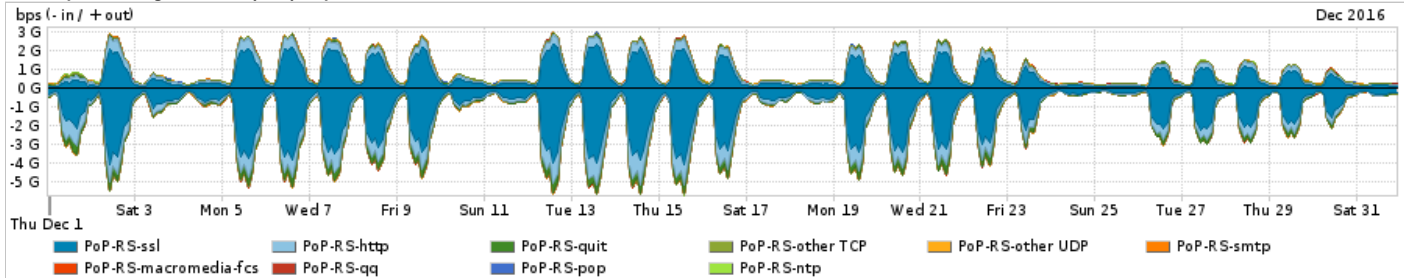

PROFILE	PROFILE	IN	OUT	TOTAL	
<input type="checkbox"/>	PoP-RS	PoP-PE	423.67 Kbps	19.65 Mbps	20.08 Mbps

Distribuição do tráfego do PoP-RS por estado, província ou similar

Average | Max | PCT95

PROFILE	REGION	IN	OUT	TOTAL	
<input type="checkbox"/>	PoP-RS	California	488.15 Mbps	107.40 Mbps	595.56 Mbps
<input type="checkbox"/>	PoP-RS	Iowa	125.18 Mbps	2.96 Mbps	128.15 Mbps
<input type="checkbox"/>	PoP-RS	New York	53.97 Mbps	5.60 Mbps	59.56 Mbps
<input type="checkbox"/>	PoP-RS	Massachusetts	47.09 Mbps	1.99 Mbps	49.08 Mbps
<input type="checkbox"/>	PoP-RS	Washington	28.27 Mbps	14.50 Mbps	42.77 Mbps
<input type="checkbox"/>	PoP-RS	Rio Grande do Sul	2.83 Mbps	38.54 Mbps	41.37 Mbps
<input type="checkbox"/>	PoP-RS	Delaware	33.10 Mbps	4.85 Mbps	37.95 Mbps
<input type="checkbox"/>	PoP-RS	Santa Catarina	815.92 Kbps	35.83 Mbps	36.65 Mbps
<input type="checkbox"/>	PoP-RS	Sao Paulo	3.31 Mbps	28.46 Mbps	31.77 Mbps
<input type="checkbox"/>	PoP-RS	Connecticut	25.82 Mbps	1.96 Mbps	27.78 Mbps
<input type="checkbox"/>	PoP-RS	Rio de Janeiro	1.04 Mbps	25.25 Mbps	26.28 Mbps
<input type="checkbox"/>	PoP-RS	New Hampshire	19.40 Mbps	717.30 Kbps	20.12 Mbps
<input type="checkbox"/>	PoP-RS	Arizona	15.67 Mbps	268.63 Kbps	15.94 Mbps
<input type="checkbox"/>	PoP-RS	Rio Grande do Norte	344.91 Kbps	14.94 Mbps	15.28 Mbps
<input type="checkbox"/>	PoP-RS	Virginia	9.57 Mbps	4.00 Mbps	13.56 Mbps

Distribuição do tráfego do PoP-RS por aplicação (análise em camada 3 e 4)

Average | Max | PCT95

PROFILE	APPLICATION	IN	OUT	TOTAL	
<input type="checkbox"/>	PoP-RS	ssl	1.19 Gbps	619.40 Mbps	1.81 Gbps
<input type="checkbox"/>	PoP-RS	http	332.66 Mbps	179.44 Mbps	512.10 Mbps