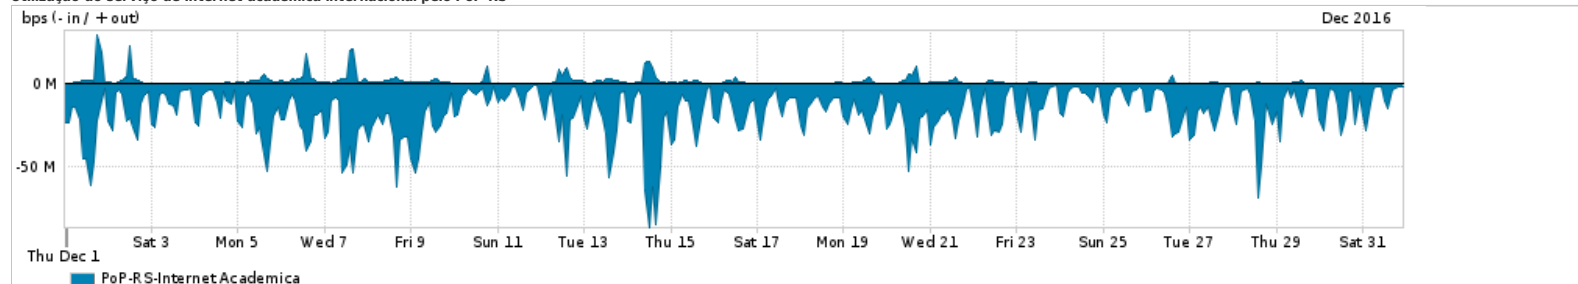

Utilização do serviço de Internet acadêmica internacional pelo PoP-RS

Average | Max | PCT95

PROFILE	PROFILE	IN	OUT	TOTAL	
☐	PoP-RS	Internet Academica	17.71 Mbps	1.54 Mbps	19.25 Mbps