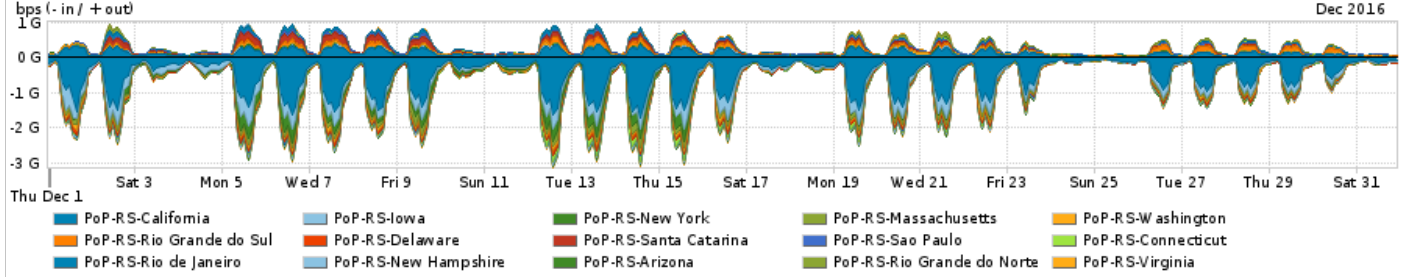

PROFILE	PROFILE	IN	OUT	TOTAL	
☐	PoP-RS	PoP-PE	423.67 Kbps	19.65 Mbps	20.08 Mbps

Distribuição do tráfego do PoP-RS por estado, província ou similar

Average | Max | PCT95

PROFILE	REGION	IN	OUT	TOTAL	
☐	PoP-RS	California	488.15 Mbps	107.40 Mbps	595.56 Mbps
☐	PoP-RS	Iowa	125.18 Mbps	2.96 Mbps	128.15 Mbps
☐	PoP-RS	New York	53.97 Mbps	5.60 Mbps	59.56 Mbps
☐	PoP-RS	Massachusetts	47.09 Mbps	1.99 Mbps	49.08 Mbps
☐	PoP-RS	Washington	28.27 Mbps	14.50 Mbps	42.77 Mbps
☐	PoP-RS	Rio Grande do Sul	2.83 Mbps	38.54 Mbps	41.37 Mbps
☐	PoP-RS	Delaware	33.10 Mbps	4.85 Mbps	37.95 Mbps
☐	PoP-RS	Santa Catarina	815.92 Kbps	35.83 Mbps	36.65 Mbps
☐	PoP-RS	Sao Paulo	3.31 Mbps	28.46 Mbps	31.77 Mbps
☐	PoP-RS	Connecticut	25.82 Mbps	1.96 Mbps	27.78 Mbps
☐	PoP-RS	Rio de Janeiro	1.04 Mbps	25.25 Mbps	26.28 Mbps
☐	PoP-RS	New Hampshire	19.40 Mbps	717.30 Kbps	20.12 Mbps
☐	PoP-RS	Arizona	15.67 Mbps	268.63 Kbps	15.94 Mbps
☐	PoP-RS	Rio Grande do Norte	344.91 Kbps	14.94 Mbps	15.28 Mbps
☐	PoP-RS	Virginia	9.57 Mbps	4.00 Mbps	13.56 Mbps