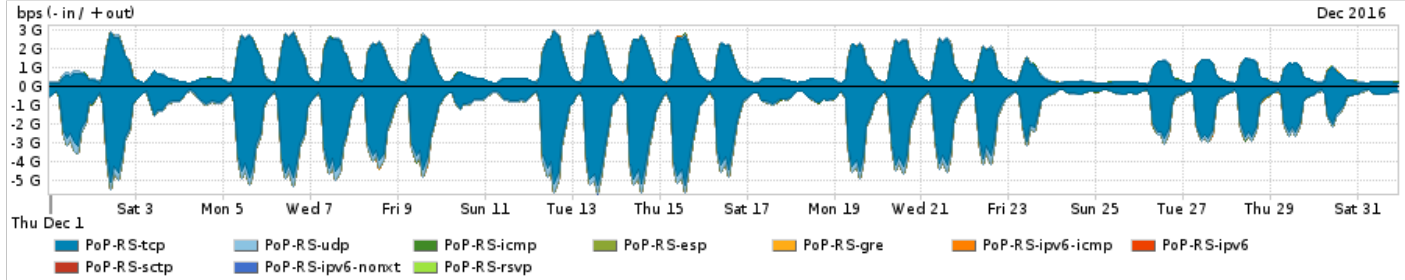

Distribuição do tráfego do PoP-RS por aplicação (análise em camada 3 e 4)

Average | Max | PCT95

PROFILE	APPLICATION	IN	OUT	TOTAL	
<input type="checkbox"/>	PoP-RS	ssl	1.19 Gbps	619.40 Mbps	1.81 Gbps
<input type="checkbox"/>	PoP-RS	http	332.66 Mbps	179.44 Mbps	512.10 Mbps

	PROFILE	APPLICATION	IN	OUT	TOTAL	
<input type="checkbox"/>	PoP-RS		quit	119.49 Mbps	12.13 Mbps	131.62 Mbps
<input type="checkbox"/>	PoP-RS		other TCP	20.20 Mbps	68.84 Mbps	89.05 Mbps
<input type="checkbox"/>	PoP-RS		other UDP	15.88 Mbps	15.13 Mbps	31.01 Mbps
<input type="checkbox"/>	PoP-RS		smtp	3.33 Mbps	2.97 Mbps	6.30 Mbps
<input type="checkbox"/>	PoP-RS		macromedia-fcs	3.89 Mbps	1.60 Mbps	5.49 Mbps
<input type="checkbox"/>	PoP-RS		qq	536.90 Kbps	4.64 Mbps	5.17 Mbps
<input type="checkbox"/>	PoP-RS		pop	192.80 Kbps	2.87 Mbps	3.06 Mbps
<input type="checkbox"/>	PoP-RS		ntp	78.81 Kbps	2.90 Mbps	2.98 Mbps

Distribuição do tráfego do PoP-RS por protocolo

Average | Max | PCT95

	PROFILE	PROTOCOL	IN	OUT	TOTAL	
<input type="checkbox"/>	PoP-RS		tcp	1.56 Gbps	886.60 Mbps	2.44 Gbps
<input type="checkbox"/>	PoP-RS		udp	138.42 Mbps	33.79 Mbps	172.21 Mbps
<input type="checkbox"/>	PoP-RS		icmp	1.37 Mbps	2.28 Mbps	3.65 Mbps
<input type="checkbox"/>	PoP-RS		esp	989.75 Kbps	1.83 Mbps	2.82 Mbps
<input type="checkbox"/>	PoP-RS		gre	797.80 Kbps	174.29 Kbps	972.09 Kbps
<input type="checkbox"/>	PoP-RS		ipv6-icmp	8.88 Kbps	21.84 Kbps	30.72 Kbps
<input type="checkbox"/>	PoP-RS		ipv6	6.52 Kbps	2.01 Kbps	8.53 Kbps
<input type="checkbox"/>	PoP-RS		sctp	61.00 bps	0.00 bps	61.00 bps
<input type="checkbox"/>	PoP-RS		ipv6-nonxt	5.00 bps	0.00 bps	5.00 bps
<input type="checkbox"/>	PoP-RS		rsvp	0.00 bps	2.00 bps	2.00 bps