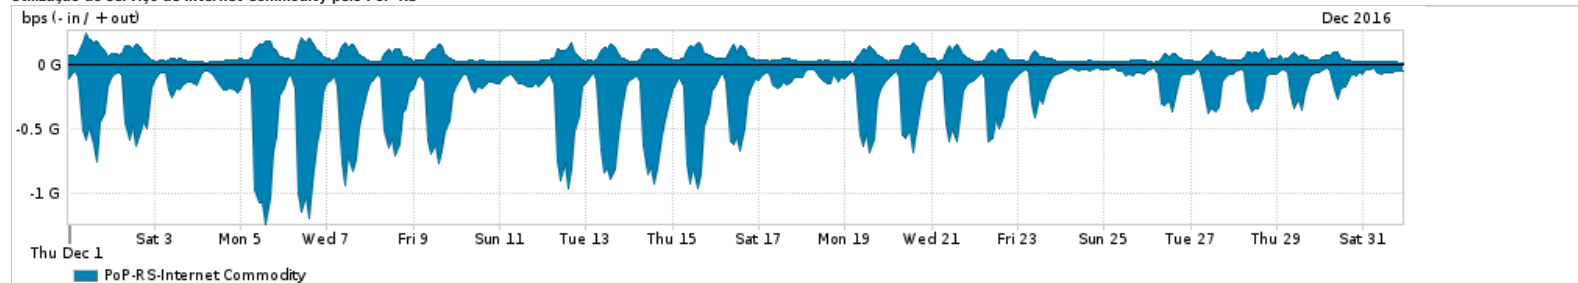

Os gráficos apresentados neste relatório de tráfego estão em formato stack, o que significa que seu valor é uma composição da soma dos componentes listados nas legendas localizadas logo abaixo dos gráficos. Os gráficos estão em "bps x tempo" e possuem dois eixos verticais, Out (positivo) e In (negativo).  
 A primeira coluna da tabela define o ponto de referência para entendimento dos valores de In e Out.  
 A contabilização do tráfego é sob o ponto de vista do AS da RNP, AS1916.

Legenda:  
 PoP - Ponto de presença da RNP  
 Parceiros - Provedores comerciais que a RNP mantém acordos de troca de tráfego  
 Internet Acadêmica - Acesso às redes acadêmicas internacionais, serviço atualmente provido pela RedClara  
 Internet commodity - Acesso pago à Internet global que é oferecido pela RNP aos seus clientes  
 ASN - Número do sistema autônomo  
 Profile - Objeto gerenciável definido arbitrariamente no Peakflow através de diversos parâmetros (ex: bloco cidr, peer-as, as-path, bgp community, interface, etc)

Utilização do serviço de Internet Commodity pelo PoP-RS

Average | Max | PCT95

PROFILE	PROFILE	IN	OUT	TOTAL	
<input type="checkbox"/>	PoP-RS	Internet Commodity	273.51 Mbps	63.99 Mbps	337.50 Mbps

Utilização das trocas de tráfego comerciais no Brasil pelo PoP-RS