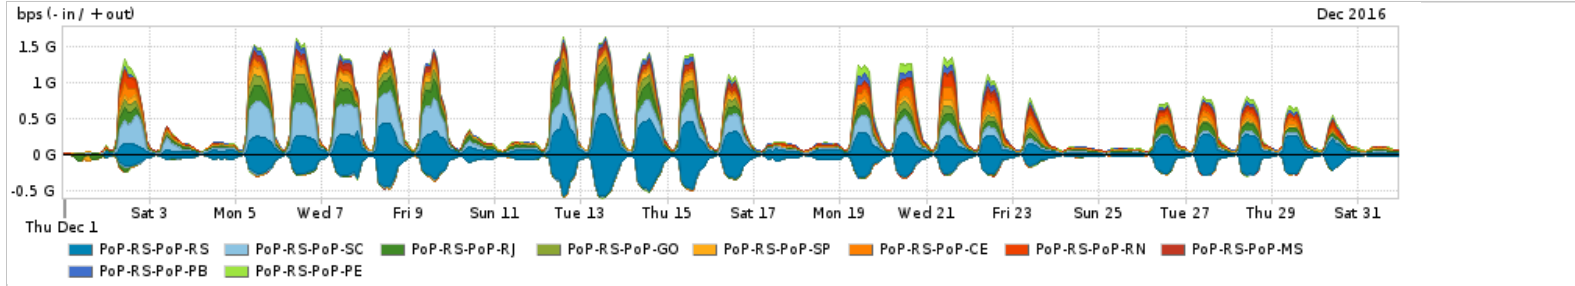

PROFILE	PROFILE	IN	OUT	TOTAL	
<input type="checkbox"/>	PoP-RS	Internet Academica	17.71 Mbps	1.54 Mbps	19.25 Mbps

Redes (AS's de origem) mais acessadas pelo PoP-RS

Average | Max | PCT95

PROFILE	AS NAME	ASN	IN	OUT	TOTAL
<input type="checkbox"/>	PoP-RS	GOOGLE	15169	538.46 Mbps	88.26 Mbps 626.72 Mbps
<input type="checkbox"/>	PoP-RS	FACEBOOK	32934	438.42 Mbps	35.59 Mbps 474.01 Mbps
<input type="checkbox"/>	PoP-RS	NULL	0	120.48 Mbps	274.44 Mbps 394.92 Mbps
<input type="checkbox"/>	PoP-RS	UFDGDSBR	2716	2.17 Mbps	98.56 Mbps 100.73 Mbps
<input type="checkbox"/>	PoP-RS	AMAZON-02	16509	44.18 Mbps	6.91 Mbps 51.08 Mbps
<input type="checkbox"/>	PoP-RS	MICROSOFT-CORP-MSN-AS-BLOCK	8075	21.81 Mbps	23.59 Mbps 45.40 Mbps
<input type="checkbox"/>	PoP-RS	MICROSOFTEU	8068	36.23 Mbps	7.31 Mbps 43.54 Mbps
<input type="checkbox"/>	PoP-RS	UFDSCBR	10715	871.54 Kbps	40.34 Mbps 41.21 Mbps
<input type="checkbox"/>	PoP-RS	FDAAPRJBR	2715	945.78 Kbps	38.40 Mbps 39.35 Mbps
<input type="checkbox"/>	PoP-RS	GCEPSABR	28604	30.27 Mbps	1.74 Mbps 32.01 Mbps

Interesse de tráfego do PoP-RS com os outros PoPs da RNP

Average | Max | PCT95

PROFILE	PROFILE	IN	OUT	TOTAL
<input type="checkbox"/>	PoP-RS	PoP-RS	116.74 Mbps	116.74 Mbps 233.48 Mbps
<input type="checkbox"/>	PoP-RS	PoP-SC	1.88 Mbps	92.37 Mbps 94.26 Mbps
<input type="checkbox"/>	PoP-RS	PoP-RJ	4.13 Mbps	53.28 Mbps 57.41 Mbps
<input type="checkbox"/>	PoP-RS	PoP-GO	606.43 Kbps	30.30 Mbps 30.90 Mbps
<input type="checkbox"/>	PoP-RS	PoP-SP	1.35 Mbps	29.13 Mbps 30.48 Mbps
<input type="checkbox"/>	PoP-RS	PoP-CE	554.31 Kbps	25.55 Mbps 26.11 Mbps
<input type="checkbox"/>	PoP-RS	PoP-RN	453.57 Kbps	22.71 Mbps 23.16 Mbps
<input type="checkbox"/>	PoP-RS	PoP-MS	453.79 Kbps	20.59 Mbps 21.04 Mbps
<input type="checkbox"/>	PoP-RS	PoP-PB	460.53 Kbps	19.80 Mbps 20.26 Mbps