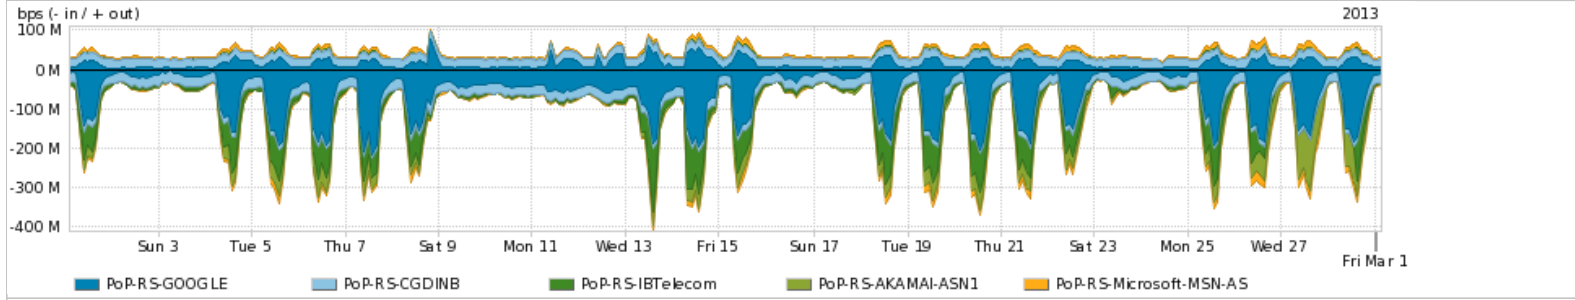

Redes (AS's de origem) mais acessadas pelo PoP-RS

Average | Max | PCT95

	PROFILE	AS NAME	ASN	IN	OUT	TOTAL
☒	PoP-RS	GOOGLE	15169	61.35 Mbps	13.30 Mbps	74.65 Mbps
☒	PoP-RS	CGDINB	14026	20.43 Mbps	21.13 Mbps	41.56 Mbps
☒	PoP-RS	IBTelecom	28346	21.13 Mbps	580.34 Kbps	21.71 Mbps
☒	PoP-RS	AKAMAI-ASN1	20940	14.06 Mbps	537.88 Kbps	14.60 Mbps
☒	PoP-RS	Microsoft-MSN-AS	8075	5.48 Mbps	6.42 Mbps	11.91 Mbps
☐	PoP-RS	AMAZON-AES	14618	6.39 Mbps	4.58 Mbps	10.97 Mbps
☐	PoP-RS	NET	28573	1.33 Mbps	9.52 Mbps	10.84 Mbps
☐	PoP-RS	EMBRATEL	4230	8.19 Mbps	1.53 Mbps	9.73 Mbps
☐	PoP-RS	TV	28604	8.71 Mbps	883.76 Kbps	9.60 Mbps
☐	PoP-RS	FACEBOOK	32934	6.65 Mbps	2.40 Mbps	9.05 Mbps