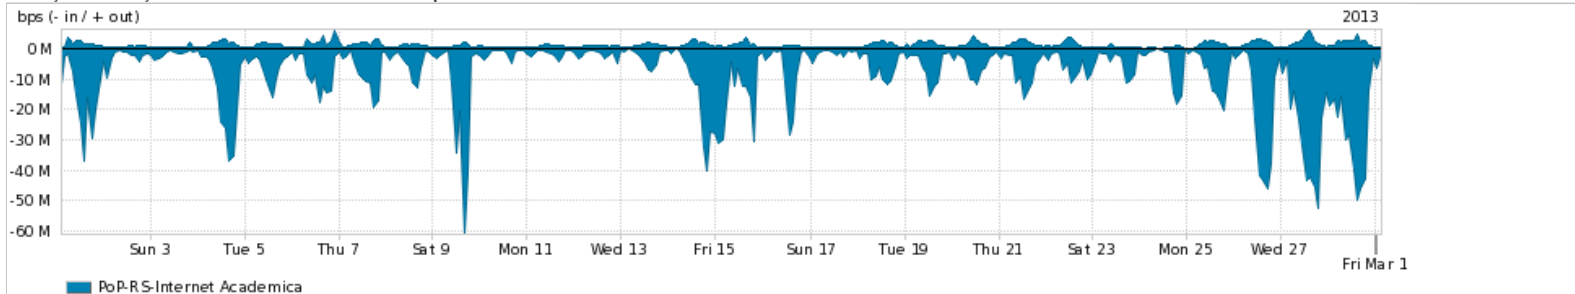

Utilização do serviço de Internet acadêmica internacional pelo PoP-RS

Average | Max | PCT95

PROFILE	PROFILE	IN	OUT	TOTAL	
☒	PoP-RS	Internet Academica	8.54 Mbps	1.20 Mbps	9.74 Mbps