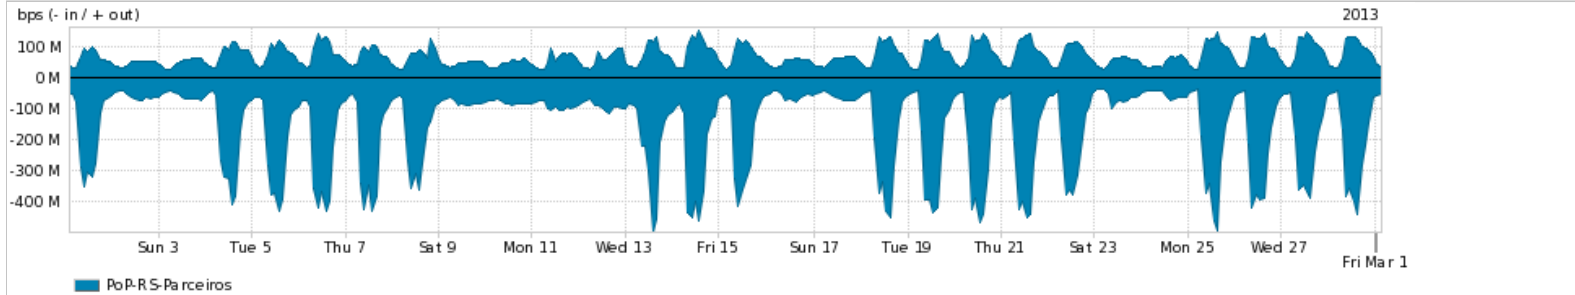

Peakflow SP: Estatísticas de trafego do PoP-RS e clientes Completed Report (14:11, Mar 22)

Os gráficos apresentados neste relatório de trafego estão em formato stack, o que significa que seu valor é uma composição da soma dos componentes listados nas legendas localizadas logo abaixo dos gráficos. Os gráficos estão em "bps x tempo" e possuem dois eixos verticais, Out (positivo) e In (negativo).
 A primeira coluna da tabela define o ponto de referência para entendimento dos valores de In e Out.
 A contabilização do tráfego é sob o ponto de vista do AS da RNP, AS1916.

- Legenda:
- PoP - Ponto de presença da RNP
 - Parceiros - Provedores comerciais que a RNP mantém acordos de troca de tráfego
 - Internet Acadêmica - Acesso às redes acadêmicas internacionais, serviço atualmente provido pela RedClara
 - Internet commodity - Acesso pago à Internet global que é oferecido gratuitamente pela RNP aos seus clientes
 - ASN - Número do sistema autônomo
 - Profile - Objeto gerenciável definido arbitrariamente no Peakflow através de diversos parâmetros (ex: bloco cidr, peer-as, as-path, bgp community, interface, etc)

Utilização do serviço de Internet Commodity pelo PoP-RS

Average | Max | PCT95

PROFILE	PROFILE	IN	OUT	TOTAL	
<input checked="" type="checkbox"/>	PoP-RS	Internet Commodity	134.91 Mbps	36.41 Mbps	171.32 Mbps

Utilização das trocas de tráfego comerciais no Brasil pelo PoP-RS

Average | Max | PCT95

PROFILE	PROFILE	IN	OUT	TOTAL	
<input checked="" type="checkbox"/>	PoP-RS	Parceiros	157.44 Mbps	70.54 Mbps	227.98 Mbps