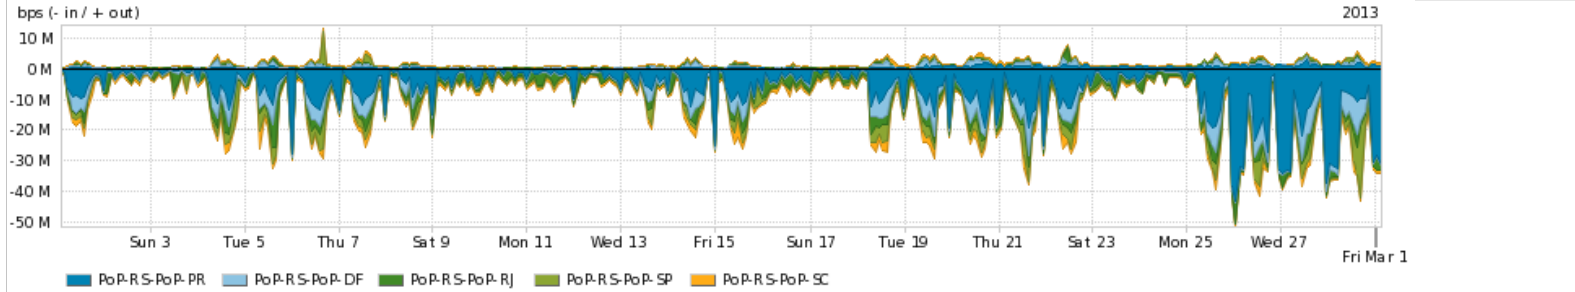

Interesse de tráfego do PoP-RS com os outros PoPs da RNP

Average | Max | PCT95

	PROFILE	PROFILE	IN	OUT	TOTAL
☒	PoP-RS	PoP-PR	6.71 Mbps	357.30 Kbps	7.07 Mbps
☒	PoP-RS	PoP-DF	1.87 Mbps	349.40 Kbps	2.22 Mbps
☒	PoP-RS	PoP-RJ	1.79 Mbps	122.87 Kbps	1.91 Mbps
☒	PoP-RS	PoP-SP	1.47 Mbps	227.34 Kbps	1.70 Mbps
☒	PoP-RS	PoP-SC	1.17 Mbps	483.43 Kbps	1.66 Mbps
☐	PoP-RS	PoP-MG	301.20 Kbps	216.82 Kbps	518.03 Kbps
☐	PoP-RS	PoP-BA	42.85 Kbps	284.09 Kbps	326.95 Kbps
☐	PoP-RS	PoP-ES	119.69 Kbps	23.05 Kbps	142.74 Kbps
☐	PoP-RS	PoP-PA	85.41 Kbps	44.77 Kbps	130.18 Kbps
☐	PoP-RS	PoP-CE	81.42 Kbps	35.34 Kbps	116.76 Kbps