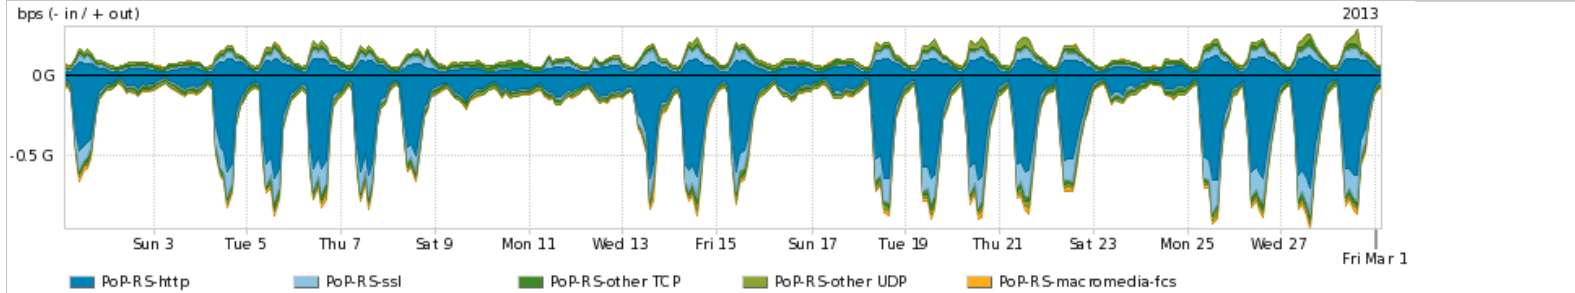

Distribuição do tráfego do PoP-RS por aplicação (análise em camada 3 e 4)

Average | Max | PCT95

PROFILE	APPLICATION	IN	OUT	TOTAL
☒ PoP-RS	http	208.83 Mbps	46.84 Mbps	255.67 Mbps
☒ PoP-RS	ssl	42.22 Mbps	19.03 Mbps	61.25 Mbps
☒ PoP-RS	other TCP	19.73 Mbps	18.98 Mbps	38.71 Mbps
☒ PoP-RS	other UDP	17.71 Mbps	18.01 Mbps	35.72 Mbps
☒ PoP-RS	macromedia-fcs	9.44 Mbps	976.84 Kbps	10.42 Mbps