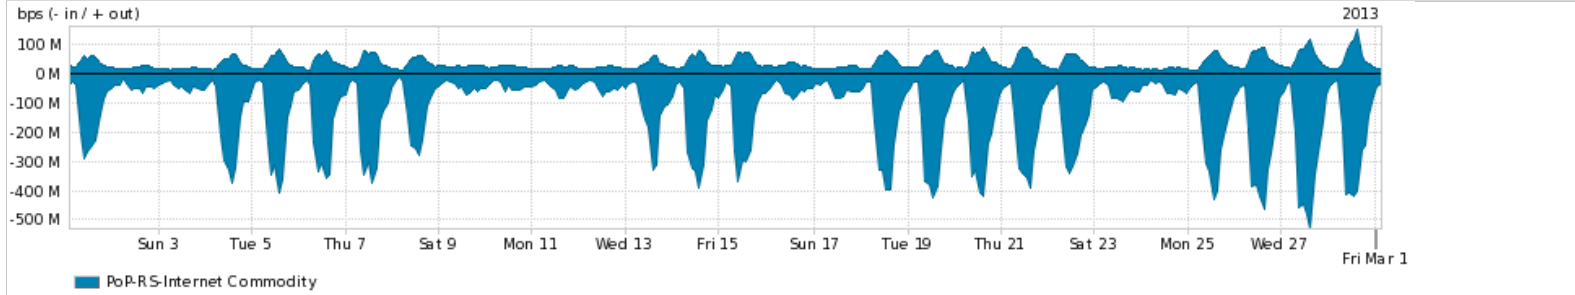

Peakflow SP: Estatísticas de trafego do PoP-RS e clientes Completed Report (14:11, Mar 22)

Os gráficos apresentados neste relatório de trafego estão em formato stack, o que significa que seu valor é uma composição da soma dos componentes listados nas legendas localizadas logo abaixo dos gráficos. Os gráficos estão em "bps x tempo" e possuem dois eixos verticais, Out (positivo) e In (negativo).
 A primeira coluna da tabela define o ponto de referência para entendimento dos valores de In e Out.
 A contabilização do tráfego é sob o ponto de vista do AS da RNP, AS1916.

- Legenda:
- PoP - Ponto de presença da RNP
 - Parceiros - Provedores comerciais que a RNP mantém acordos de troca de tráfego
 - Internet Acadêmica - Acesso às redes acadêmicas internacionais, serviço atualmente provido pela RedClara
 - Internet commodity - Acesso pago à Internet global que é oferecido gratuitamente pela RNP aos seus clientes
 - ASN - Número do sistema autônomo
 - Profile - Objeto gerenciável definido arbitrariamente no Peakflow através de diversos parâmetros (ex: bloco cidr, peer-as, as-path, bgp community, interface, etc)

Utilização do serviço de Internet Commodity pelo PoP-RS

Average | Max | PCT95

PROFILE	PROFILE	IN	OUT	TOTAL	
<input checked="" type="checkbox"/>	PoP-RS	Internet Commodity	134.91 Mbps	36.41 Mbps	171.32 Mbps