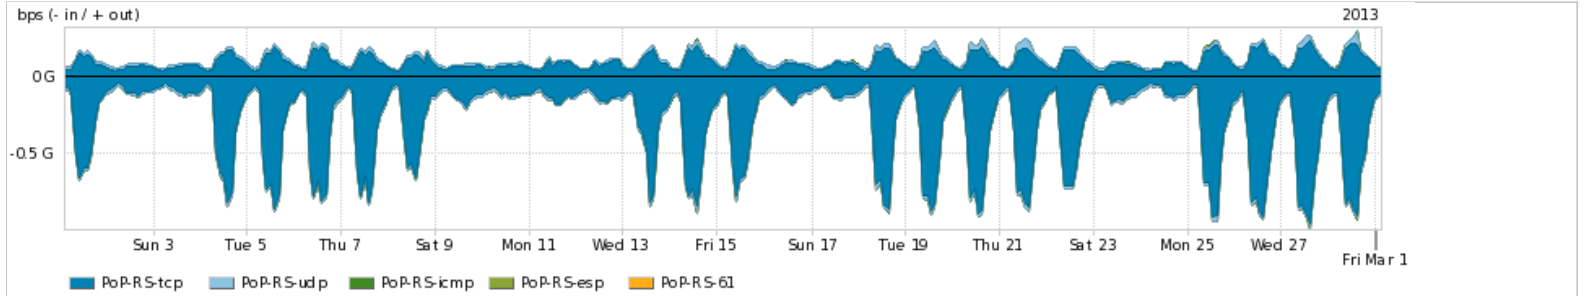

PROFILE	APPLICATION	IN	OUT	TOTAL
☐	PoP-RS	smtp	4.17 Mbps	1.81 Mbps	5.98 Mbps
☐	PoP-RS	ssh	4.84 Mbps	595.92 Kbps	5.43 Mbps
☐	PoP-RS	rsync	4.26 Mbps	80.58 Kbps	4.34 Mbps
☐	PoP-RS	pop	93.79 Kbps	1.70 Mbps	1.79 Mbps
☐	PoP-RS	sip	1.01 Mbps	500.62 Kbps	1.51 Mbps

Distribuição do tráfego do PoP-RS por protocolo

Average | Max | PCT95

	PROFILE	PROTOCOL	IN	OUT	TOTAL
☒	PoP-RS	tcp	294.93 Mbps	91.19 Mbps	386.12 Mbps
☒	PoP-RS	udp	19.53 Mbps	19.07 Mbps	38.59 Mbps
☒	PoP-RS	icmp	189.03 Kbps	266.36 Kbps	455.38 Kbps
☒	PoP-RS	esp	111.22 Kbps	40.26 Kbps	151.47 Kbps
☒	PoP-RS	61	80.22 Kbps	0.00 bps	80.22 Kbps
☐	PoP-RS	gre	15.11 Kbps	19.23 Kbps	34.34 Kbps
☐	PoP-RS	ipv6	12.29 Kbps	8.47 Kbps	20.76 Kbps
☐	PoP-RS	ah	0.00 bps	34.00 bps	34.00 bps
☐	PoP-RS	ip	1.00 bps	0.00 bps	1.00 bps
☐	PoP-RS	ipencap	0.00 bps	0.00 bps	0.00 bps