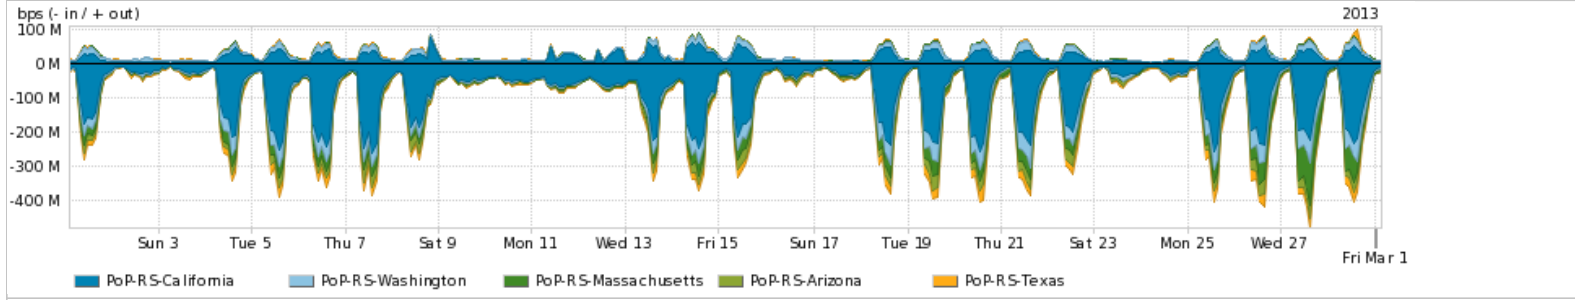

Distribuição do tráfego do PoP-RS por estado, província ou similar

Average | Max | PCT95

PROFILE	REGION	IN	OUT	TOTAL
☒ PoP-RS	California	77.21 Mbps	17.48 Mbps	94.69 Mbps
☒ PoP-RS	Washington	14.39 Mbps	8.59 Mbps	22.98 Mbps
☒ PoP-RS	Massachusetts	13.03 Mbps	781.16 Kbps	13.81 Mbps
☒ PoP-RS	Arizona	9.56 Mbps	249.40 Kbps	9.81 Mbps
☒ PoP-RS	Texas	8.44 Mbps	1.14 Mbps	9.57 Mbps
☐ PoP-RS	Sao Paulo	3.36 Mbps	4.45 Mbps	7.81 Mbps
☐ PoP-RS	Colorado	4.16 Mbps	323.92 Kbps	4.48 Mbps
☐ PoP-RS	Illinois	3.91 Mbps	274.43 Kbps	4.18 Mbps
☐ PoP-RS	Noord-Holland	3.57 Mbps	158.45 Kbps	3.72 Mbps
☐ PoP-RS	Florida	2.57 Mbps	364.30 Kbps	2.94 Mbps
☐ PoP-RS	Distrito Federal	2.13 Mbps	274.94 Kbps	2.40 Mbps
☐ PoP-RS	Edinburgh, City of	2.33 Mbps	49.65 Kbps	2.38 Mbps
☐ PoP-RS	District of Columbia	1.80 Mbps	556.60 Kbps	2.35 Mbps
☐ PoP-RS	Rio de Janeiro	666.95 Kbps	1.59 Mbps	2.26 Mbps
☐ PoP-RS	Santa Catarina	655.31 Kbps	1.37 Mbps	2.02 Mbps