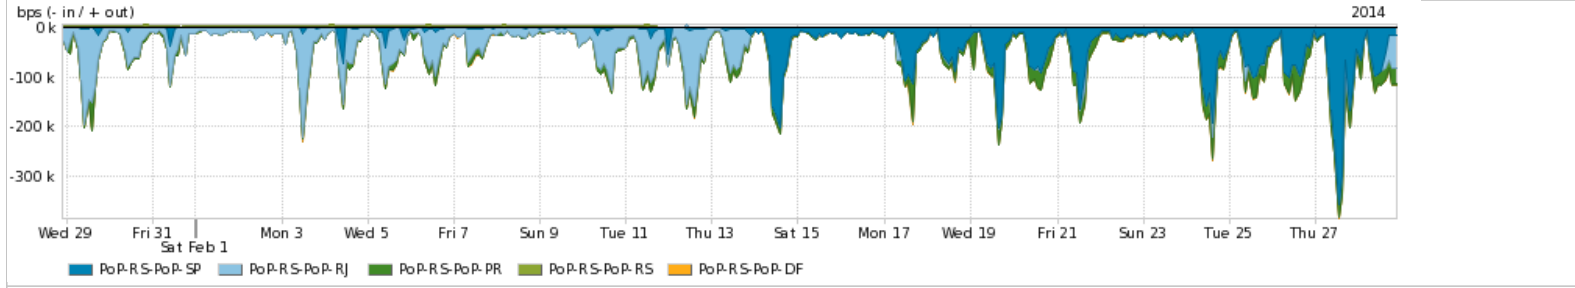

Interesse de tráfego do PoP-RS com os outros PoPs da RNP

Average | Max | PCT95

PROFILE	PROFILE	IN	OUT	TOTAL
☒	PoP-RS	PoP-SP	25.05 Kbps	0.00 bps
☒	PoP-RS	PoP-RJ	20.58 Kbps	25.00 bps
☒	PoP-RS	PoP-PR	7.95 Kbps	0.00 bps
☒	PoP-RS	PoP-RS	334.00 bps	1.49 Kbps
☐	PoP-RS	PoP-MG	1.08 Kbps	0.00 bps
☐	PoP-RS	PoP-SC	773.00 bps	1.00 bps
☐	PoP-RS	PoP-CE	734.00 bps	0.00 bps
☐	PoP-RS	PoP-RN	374.00 bps	0.00 bps
☒	PoP-RS	PoP-DF	349.00 bps	0.00 bps
☐	PoP-RS	PoP-PA	211.00 bps	0.00 bps