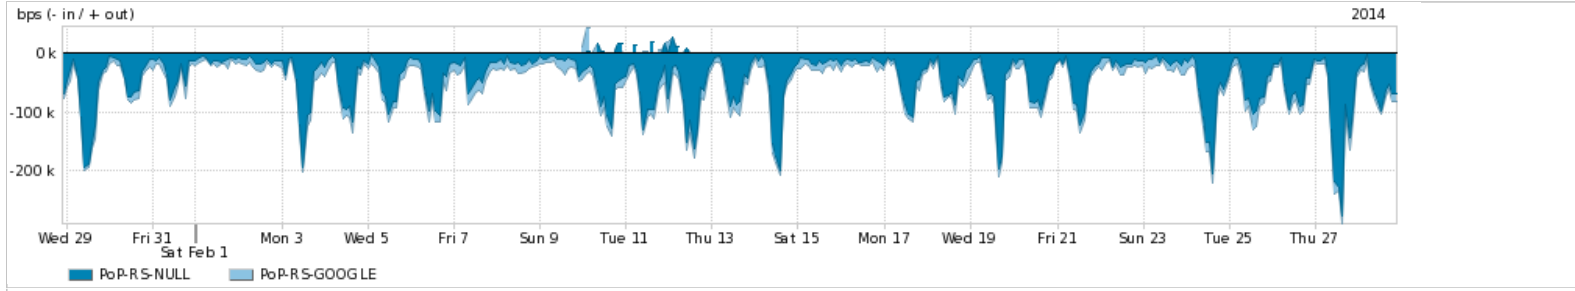

Average | Max | PCT95

PROFILE	PROFILE	IN	OUT	TOTAL	
<input checked="" type="checkbox"/>	PoP-RS	Parceiros	46.86 Kbps	164.79 Kbps	211.65 Kbps

Utilização do serviço de Internet acadêmica internacional pelo PoP-RS

Average | Max | PCT95

PROFILE	PROFILE	IN	OUT	TOTAL	
<input checked="" type="checkbox"/>	PoP-RS	Internet Acadêmica	2.02 Kbps	1.56 Kbps	3.58 Kbps

Redes (AS's de origem) mais acessadas pelo PoP-RS

Average | Max | PCT95