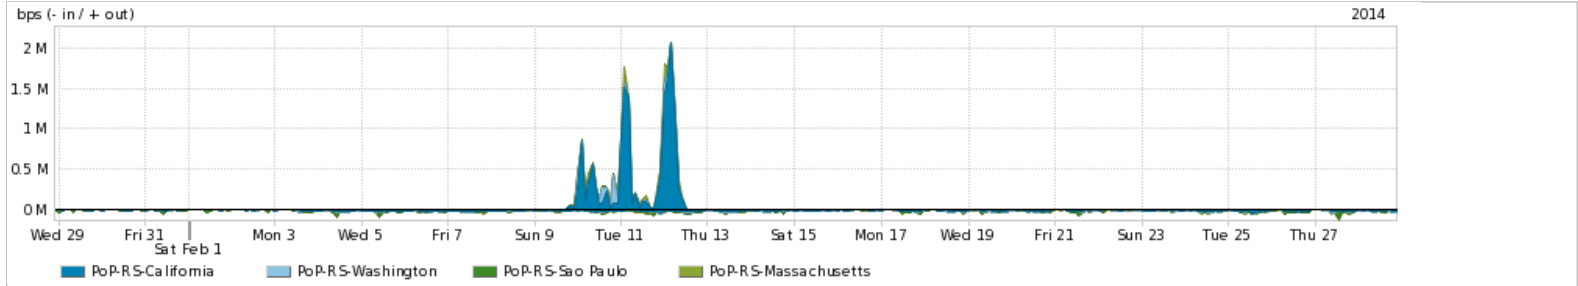

Distribuição do tráfego do PoP-RS por estado, província ou similar

Average | Max | PCT95

PROFILE	REGION	IN	OUT	TOTAL	
☒	PoP-RS	California	16.88 Kbps	38.16 Kbps	55.05 Kbps
☐	PoP-RS	New Jersey	1.03 Kbps	13.42 Kbps	14.44 Kbps
☐	PoP-RS	Illinois	422.00 bps	12.50 Kbps	12.92 Kbps
☐	PoP-RS	Jakarta Raya	12.69 Kbps	137.00 bps	12.83 Kbps
☐	PoP-RS	Texas	1.33 Kbps	9.89 Kbps	11.22 Kbps
☒	PoP-RS	Washington	5.21 Kbps	3.82 Kbps	9.03 Kbps
☐	PoP-RS	New York	897.00 bps	5.52 Kbps	6.42 Kbps
☐	PoP-RS	Virginia	5.52 Kbps	338.00 bps	5.86 Kbps
☐	PoP-RS	Australian Capital Territory	19.00 bps	5.65 Kbps	5.67 Kbps
☒	PoP-RS	Sao Paulo	5.08 Kbps	296.00 bps	5.37 Kbps
☒	PoP-RS	Massachusetts	1.48 Kbps	3.66 Kbps	5.14 Kbps
☐	PoP-RS	Florida	359.00 bps	4.62 Kbps	4.98 Kbps
☐	PoP-RS	Georgia	276.00 bps	3.86 Kbps	4.14 Kbps
☐	PoP-RS	Tekirdag	5.00 bps	4.00 Kbps	4.01 Kbps
☐	PoP-RS	Pennsylvania	232.00 bps	2.70 Kbps	2.93 Kbps