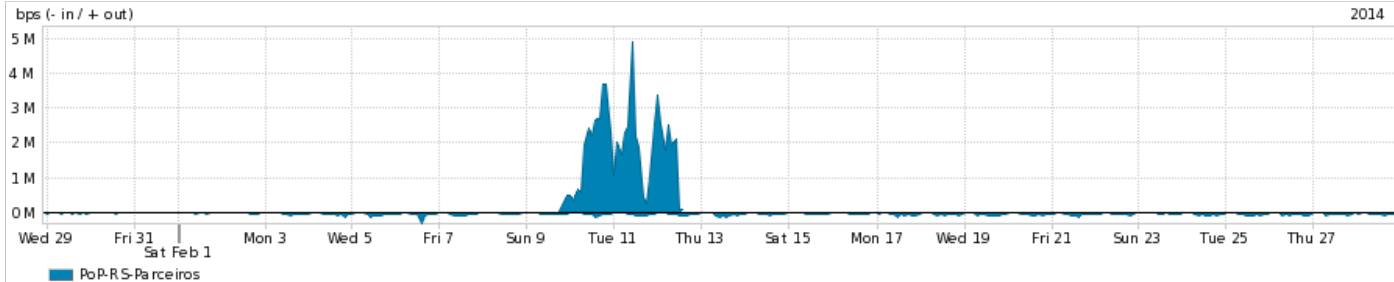

Os gráficos apresentados neste relatório de tráfego estão em formato stack, o que significa que seu valor é uma composição da soma dos componentes listados nas legendas localizadas logo abaixo dos gráficos. Os gráficos estão em "bps x tempo" e possuem dois eixos verticais, Out (positivo) e In (negativo).

ASN - Número do sistema autônomo

Profile - Objeto gerenciável definido arbitrariamente no Peakflow através de diversos parâmetros (ex: bloco cidr, peer-as, as-path, bgp community, interface, etc)

Utilização do serviço de Internet Commodity pelo PoP-RS

Average | Max | PCT95

PROFILE	PROFILE	IN	OUT	TOTAL	
<input checked="" type="checkbox"/>	PoP-RS	Internet Commodity	66.32 Kbps	265.65 Kbps	331.96 Kbps

Utilização das trocas de tráfego comerciais no Brasil pelo PoP-RS