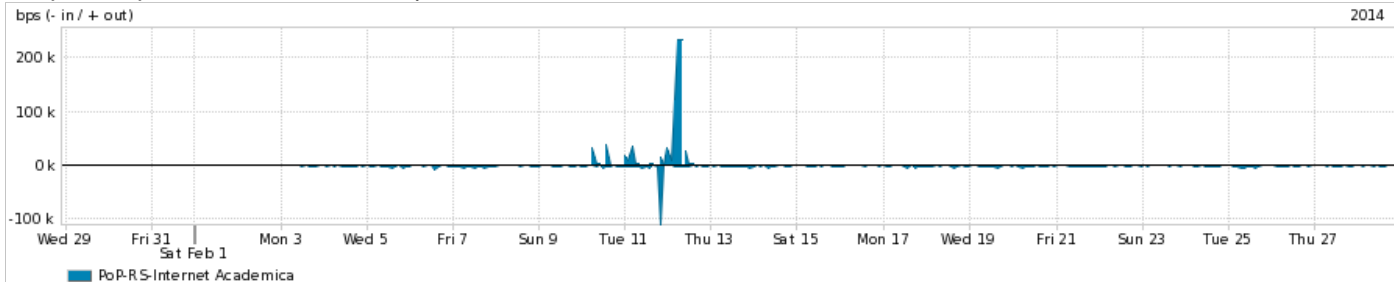

Utilização do serviço de Internet acadêmica internacional pelo PoP-RS

Average | Max | PCT95

PROFILE	PROFILE	IN	OUT	TOTAL	
☒	PoP-RS	Internet Acadêmica	2.02 Kbps	1.56 Kbps	3.58 Kbps