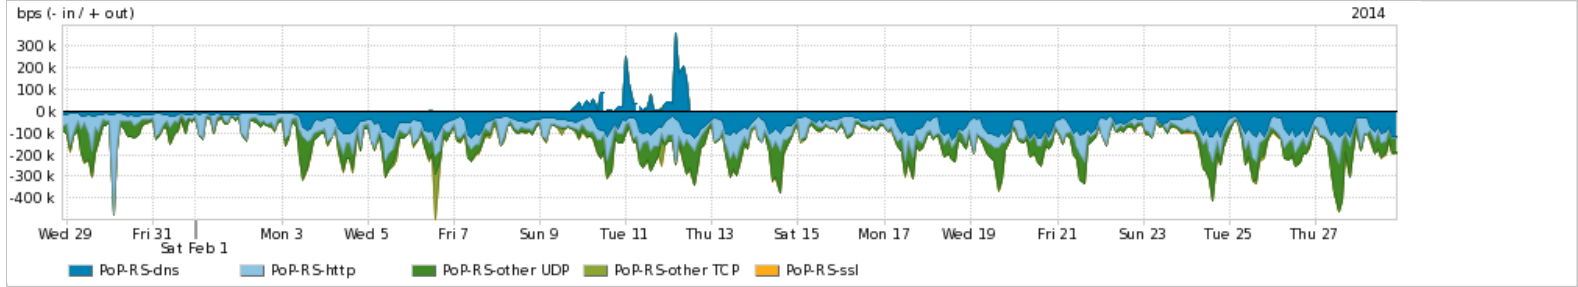

Distribuição do tráfego do PoP-RS por aplicação (análise em camada 3 e 4)

Average | Max | PCT95

PROFILE	APPLICATION	IN	OUT	TOTAL	
☐	PoP-RS	ntp	2.59 Kbps	432.32 Kbps	434.91 Kbps
☒	PoP-RS	dns	53.80 Kbps	5.12 Kbps	58.93 Kbps
☒	PoP-RS	http	50.95 Kbps	21.00 bps	50.97 Kbps
☒	PoP-RS	other UDP	40.17 Kbps	1.00 bps	40.17 Kbps
☐	PoP-RS	rsync	12.61 Kbps	0.00 bps	12.61 Kbps