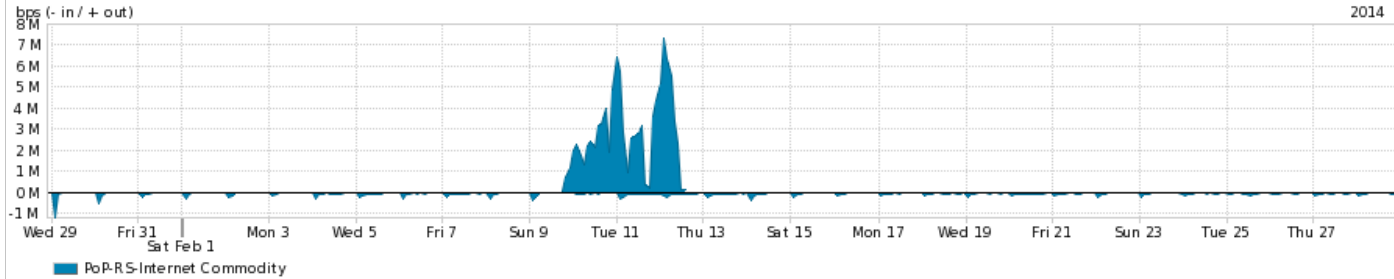

Os gráficos apresentados neste relatório de tráfego estão em formato stack, o que significa que seu valor é uma composição da soma dos componentes listados nas legendas localizadas logo abaixo dos gráficos. Os gráficos estão em "bps x tempo" e possuem dois eixos verticais, Out (positivo) e In (negativo).

A primeira coluna da tabela define o ponto de referência para entendimento dos valores de In e Out.

A contabilização do tráfego é sob o ponto de vista do AS da RNP, AS1916.

Legenda:

PoP - Ponto de presença da RNP

Parceiros - Provedores comerciais que a RNP mantém acordos de troca de tráfego

Internet Acadêmica - Acesso às redes acadêmicas internacionais, serviço atualmente provido pela RedClara

Internet commodity - Acesso pago à Internet global que é oferecido gratuitamente pela RNP aos seus clientes

ASN - Número do sistema autônomo

Profile - Objeto gerenciável definido arbitrariamente no Peakflow através de diversos parâmetros (ex: bloco cidr, peer-as, as-path, bgp community, interface, etc)

Utilização do serviço de Internet Commodity pelo PoP-RS