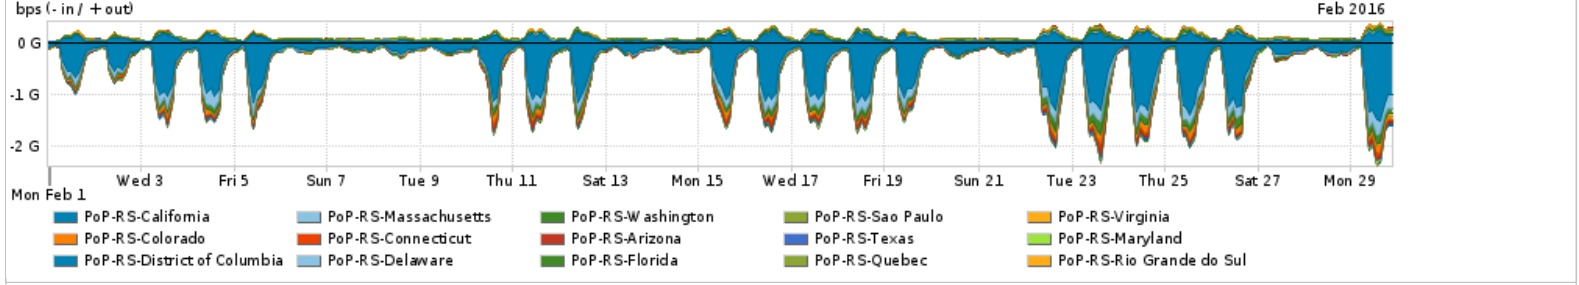

Interesse de tráfego do PoP-RS com os outros PoPs da RNP

Average | Max | PCT95

| PROFILE | PROFILE | IN | OUT | TOTAL | |
|--------------------------|---------|--------|-------------|-------------|-----------|
| <input type="checkbox"/> | PoP-RS | PoP-SP | 739.24 Kbps | 8.08 Mbps | 8.82 Mbps |
| <input type="checkbox"/> | PoP-RS | PoP-DF | 22.00 bps | 7.88 Mbps | 7.88 Mbps |
| <input type="checkbox"/> | PoP-RS | PoP-SC | 9.68 Kbps | 7.69 Mbps | 7.70 Mbps |
| <input type="checkbox"/> | PoP-RS | PoP-PR | 6.37 Mbps | 314.68 Kbps | 6.69 Mbps |
| <input type="checkbox"/> | PoP-RS | PoP-RJ | 2.12 Mbps | 392.79 Kbps | 2.51 Mbps |
| <input type="checkbox"/> | PoP-RS | PoP-MT | 0.00 bps | 2.20 Mbps | 2.20 Mbps |
| <input type="checkbox"/> | PoP-RS | PoP-MG | 30.00 bps | 2.04 Mbps | 2.04 Mbps |
| <input type="checkbox"/> | PoP-RS | PoP-BA | 65.96 Kbps | 1.91 Mbps | 1.97 Mbps |
| <input type="checkbox"/> | PoP-RS | PoP-RO | 0.00 bps | 1.94 Mbps | 1.94 Mbps |

| PROFILE | PROFILE | IN | OUT | TOTAL |
|--------------------------|---------|--------|----------|-----------|
| <input type="checkbox"/> | PoP-RS | PoP-PB | 6.00 bps | 1.43 Mbps |

Distribuição do tráfego do PoP-RS por estado, província ou similar