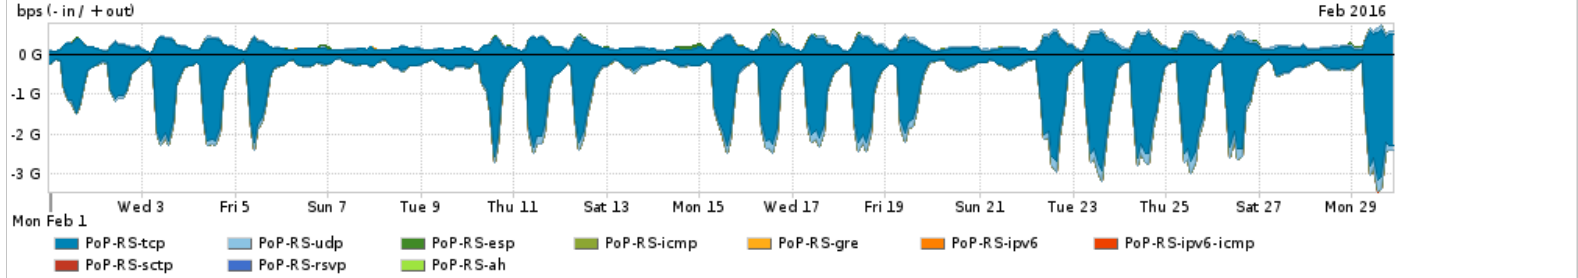

PROFILE	APPLICATION	IN	OUT	TOTAL	
☐	PoP-RS	other UDP	62.23 Mbps	22.23 Mbps	84.46 Mbps
☐	PoP-RS	other TCP	16.19 Mbps	49.06 Mbps	65.25 Mbps
☐	PoP-RS	macromedia-fcs	6.39 Mbps	1.31 Mbps	7.70 Mbps
☐	PoP-RS	dns	1.79 Mbps	4.80 Mbps	6.58 Mbps
☐	PoP-RS	smtp	3.18 Mbps	2.42 Mbps	5.60 Mbps
☐	PoP-RS	qq	333.90 Kbps	3.88 Mbps	4.22 Mbps
☐	PoP-RS	syslog	16.45 Kbps	3.68 Mbps	3.70 Mbps
☐	PoP-RS	rsync	2.93 Mbps	53.52 Kbps	2.98 Mbps

Distribuição do tráfego do PoP-RS por protocolo

Average | Max | PCT95

PROFILE	PROTOCOL	IN	OUT	TOTAL	
☐	PoP-RS	tcp	776.30 Mbps	227.75 Mbps	1.00 Gbps
☐	PoP-RS	udp	64.67 Mbps	30.83 Mbps	95.50 Mbps
☐	PoP-RS	esp	259.89 Kbps	5.56 Mbps	5.82 Mbps
☐	PoP-RS	icmp	386.11 Kbps	244.48 Kbps	630.58 Kbps
☐	PoP-RS	gre	18.10 Kbps	127.33 Kbps	145.42 Kbps
☐	PoP-RS	ipv6	59.15 Kbps	5.68 Kbps	64.83 Kbps
☐	PoP-RS	ipv6-icmp	75.00 bps	3.33 Kbps	3.40 Kbps
☐	PoP-RS	sctp	48.00 bps	0.00 bps	48.00 bps
☐	PoP-RS	rsvp	2.00 bps	5.00 bps	7.00 bps
☐	PoP-RS	ah	0.00 bps	0.00 bps	0.00 bps

For assistance with this product, please contact support@arbornetworks.com.