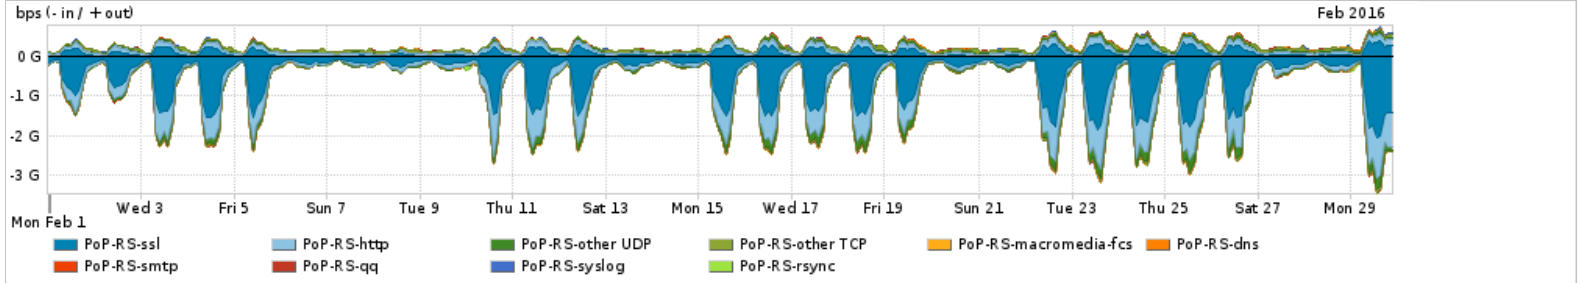

Distribuição do tráfego do PoP-RS por aplicação (análise em camada 3 e 4)

Average | Max | PCT95

PROFILE	APPLICATION	IN	OUT	TOTAL	
☐	PoP-RS	ssl	500.61 Mbps	84.97 Mbps	585.58 Mbps
☐	PoP-RS	http	244.54 Mbps	82.75 Mbps	327.29 Mbps