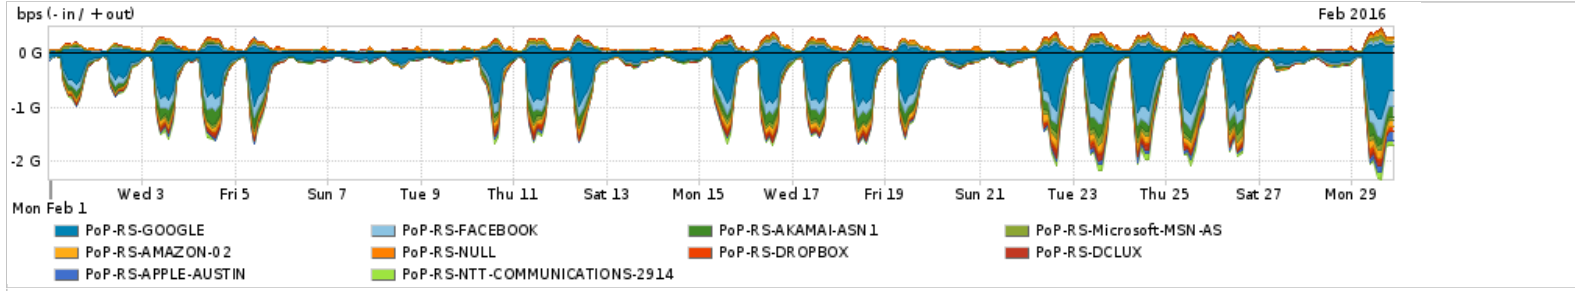

Redes (AS's de origem) mais acessadas pelo PoP-RS

Average | Max | PCT95

PROFILE	AS NAME	ASN	IN	OUT	TOTAL	
☐	PoP-RS	GOOGLE	15169	315.88 Mbps	46.60 Mbps	362.48 Mbps
☐	PoP-RS	FACEBOOK	32934	70.96 Mbps	10.89 Mbps	81.86 Mbps
☐	PoP-RS	AKAMAI-ASN1	20940	55.30 Mbps	2.21 Mbps	57.51 Mbps
☐	PoP-RS	Microsoft-MSN-AS	8075	23.08 Mbps	22.50 Mbps	45.58 Mbps
☐	PoP-RS	AMAZON-02	16509	30.85 Mbps	8.89 Mbps	39.75 Mbps
☐	PoP-RS	NULL	0	2.90 Mbps	23.36 Mbps	26.26 Mbps
☐	PoP-RS	DROPBOX	19679	15.32 Mbps	6.77 Mbps	22.09 Mbps
☐	PoP-RS	DCLUX	24611	17.15 Mbps	1.84 Mbps	18.99 Mbps
☐	PoP-RS	APPLE-AUSTIN	6185	16.26 Mbps	251.10 Kbps	16.51 Mbps
☐	PoP-RS	NTT-COMMUNICATIONS-2914	2914	15.84 Mbps	398.06 Kbps	16.24 Mbps