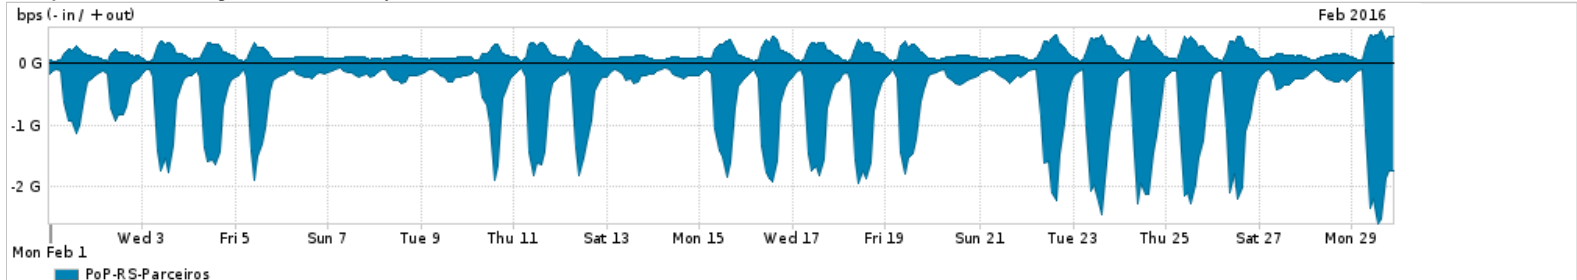

Utilização das trocas de tráfego comerciais no Brasil pelo PoP-RS

Average | Max | PCT95

PROFILE	PROFILE	IN	OUT	TOTAL	
☐	PoP-RS	Parceiros	636.54 Mbps	168.53 Mbps	805.07 Mbps