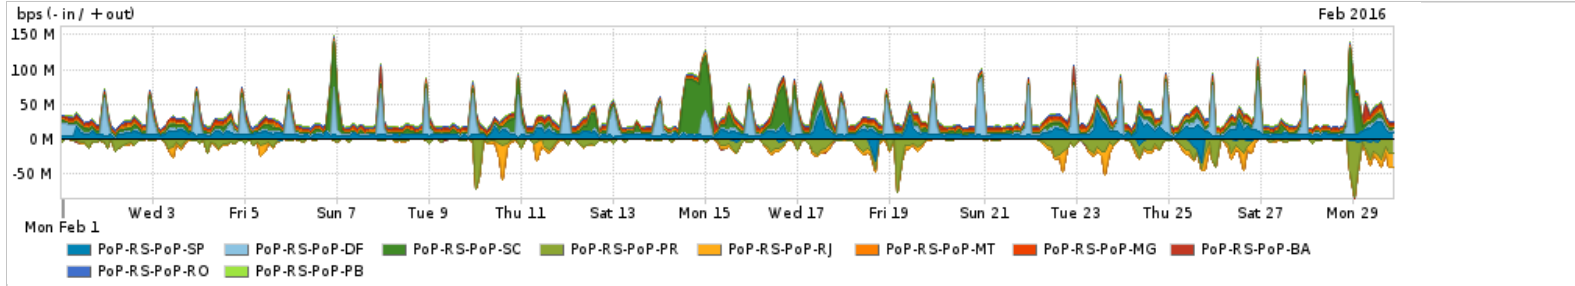

Interesse de tráfego do PoP-RS com os outros PoPs da RNP

Average | Max | PCT95

PROFILE	PROFILE	IN	OUT	TOTAL	
☐	PoP-RS	PoP-SP	739.24 Kbps	8.08 Mbps	8.82 Mbps
☐	PoP-RS	PoP-DF	22.00 bps	7.88 Mbps	7.88 Mbps
☐	PoP-RS	PoP-SC	9.68 Kbps	7.69 Mbps	7.70 Mbps
☐	PoP-RS	PoP-PR	6.37 Mbps	314.68 Kbps	6.69 Mbps
☐	PoP-RS	PoP-RJ	2.12 Mbps	392.79 Kbps	2.51 Mbps
☐	PoP-RS	PoP-MT	0.00 bps	2.20 Mbps	2.20 Mbps
☐	PoP-RS	PoP-MG	30.00 bps	2.04 Mbps	2.04 Mbps
☐	PoP-RS	PoP-BA	65.96 Kbps	1.91 Mbps	1.97 Mbps
☐	PoP-RS	PoP-RO	0.00 bps	1.94 Mbps	1.94 Mbps