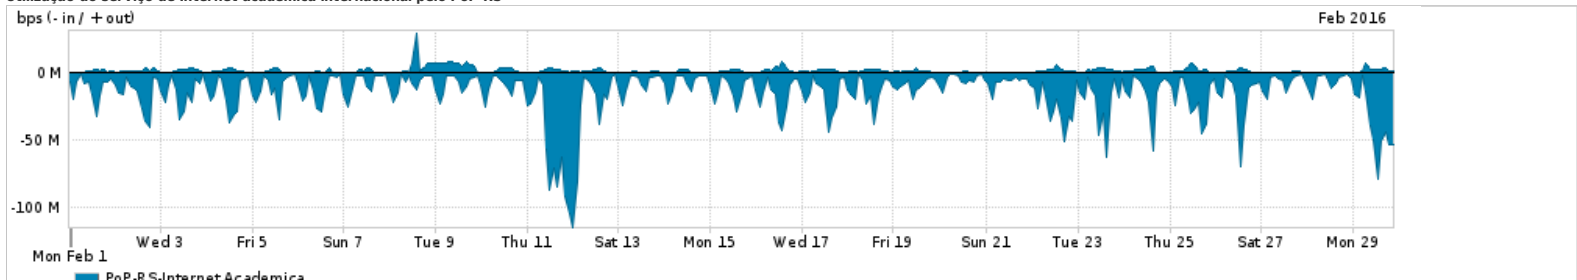

Utilização do serviço de Internet acadêmica internacional pelo PoP-RS

Average | Max | PCT95

PROFILE	PROFILE	IN	OUT	TOTAL	
☐	PoP-RS	Internet Acadêmica	14.72 Mbps	1.73 Mbps	16.45 Mbps