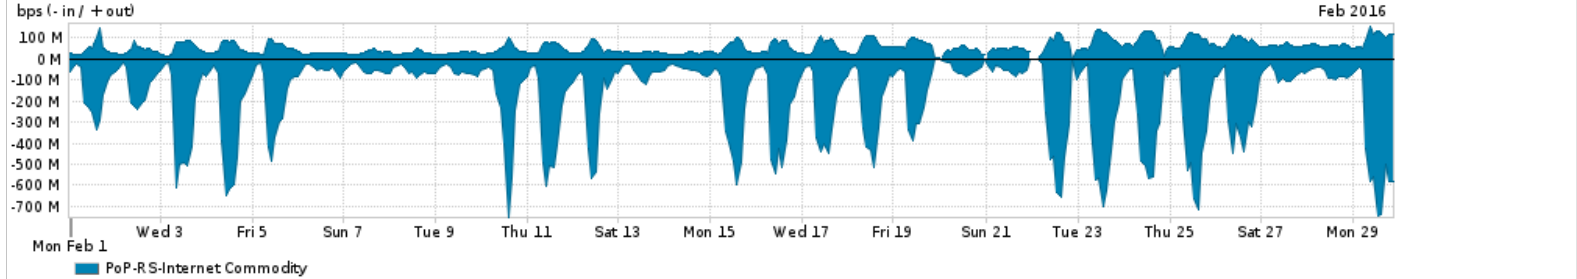

Os gráficos apresentados neste relatório de tráfego estão em formato stack, o que significa que seu valor é uma composição da soma dos componentes listados nas legendas localizadas logo abaixo dos gráficos. Os gráficos estão em "bps x tempo" e possuem dois eixos verticais, Out (positivo) e In (negativo).
 A primeira coluna da tabela define o ponto de referência para entendimento dos valores de In e Out.
 A contabilização do tráfego é sob o ponto de vista do AS da RNP, AS1916.

- Legenda:
- PoP - Ponto de presença da RNP
 - Parceiros - Provedores comerciais que a RNP mantém acordos de troca de tráfego
 - Internet Acadêmica - Acesso às redes acadêmicas internacionais, serviço atualmente provido pela RedClara
 - Internet commodity - Acesso pago à Internet global que é oferecido pela RNP aos seus clientes
 - ASN - Número do sistema autônomo
 - Profile - Objeto gerenciável definido arbitrariamente no Peakflow através de diversos parâmetros (ex: bloco cidr, peer-as, as-path, bgp community, interface, etc)

Utilização do serviço de Internet Commodity pelo PoP-RS

Average | Max | PCT95

| PROFILE | PROFILE | IN | OUT | TOTAL | |
|--------------------------|---------|--------------------|-------------|------------|-------------|
| <input type="checkbox"/> | PoP-RS | Internet Commodity | 181.03 Mbps | 53.79 Mbps | 234.83 Mbps |