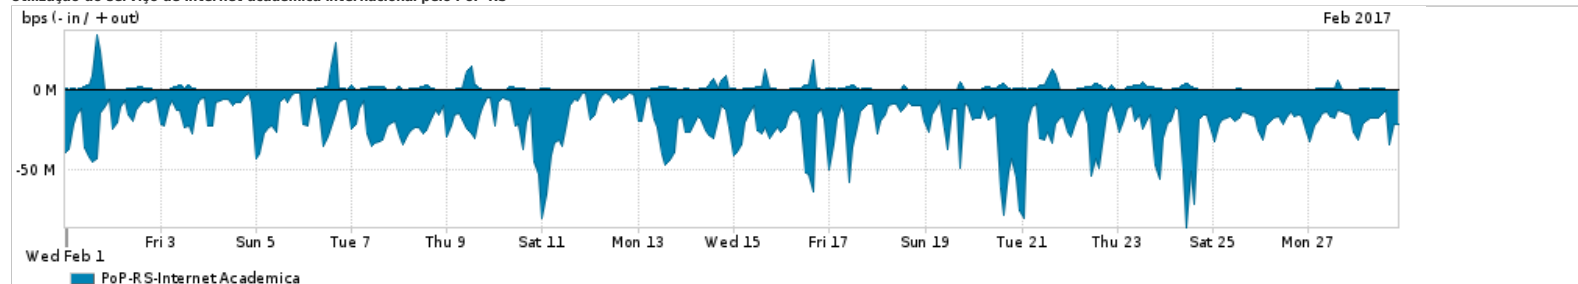

Os gráficos apresentados neste relatório de tráfego estão em formato stack, o que significa que seu valor é uma composição da soma dos componentes listados nas legendas localizadas logo abaixo dos gráficos. Os gráficos estão em "bps x tempo" e possuem dois eixos verticais, Out (positivo) e In (negativo).  
 A primeira coluna da tabela define o ponto de referência para entendimento dos valores de In e Out.  
 A contabilização do tráfego é sob o ponto de vista do AS da RNP, AS1916.

Utilização do serviço de Internet Commodity pelo PoP-RS

Average | Max | PCT95

PROFILE	PROFILE	IN	OUT	TOTAL	
X	PoP-RS	Internet Commodity	250.00 Mbps	23.04 Mbps	273.04 Mbps

Utilização das trocas de tráfego comerciais no Brasil pelo PoP-RS

Average | Max | PCT95

PROFILE	PROFILE	IN	OUT	TOTAL	
X	PoP-RS	Parceiros	1.30 Gbps	257.49 Mbps	1.56 Gbps

Utilização do serviço de Internet acadêmica internacional pelo PoP-RS

Average | Max | PCT95

PROFILE	PROFILE	IN	OUT	TOTAL	
X	PoP-RS	Internet Acadêmica	21.21 Mbps	1.81 Mbps	23.02 Mbps