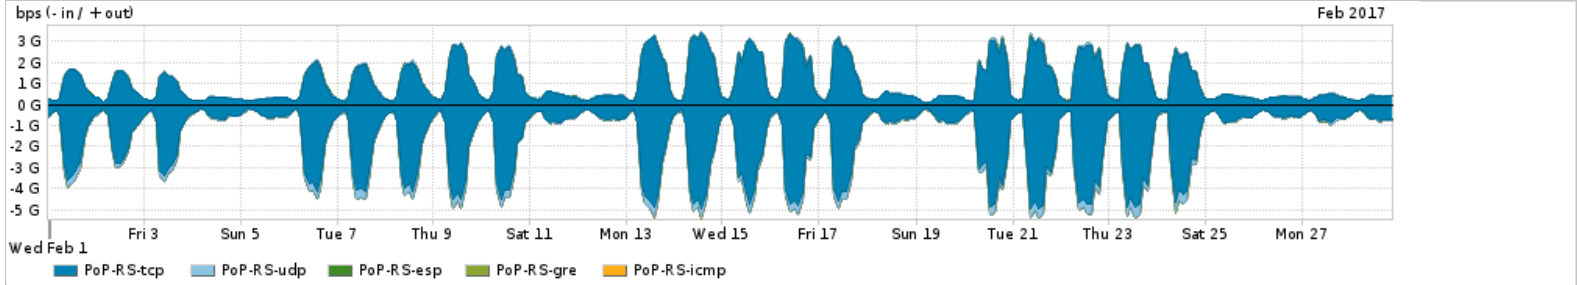

PROFILE	APPLICATION	IN	OUT	TOTAL
☒	PoP-RS	quit	120.58 Mbps	10.65 Mbps	131.23 Mbps
☒	PoP-RS	other TCP	18.40 Mbps	70.97 Mbps	89.37 Mbps
☒	PoP-RS	other UDP	14.48 Mbps	26.46 Mbps	40.94 Mbps
☐	PoP-RS	macromedia-fcs	4.63 Mbps	1.67 Mbps	6.30 Mbps
☐	PoP-RS	smtp	2.73 Mbps	1.21 Mbps	3.94 Mbps
☐	PoP-RS	dns	2.24 Mbps	1.55 Mbps	3.79 Mbps
☐	PoP-RS	qq	483.39 Kbps	3.21 Mbps	3.69 Mbps
☐	PoP-RS	ssh	1.34 Mbps	2.09 Mbps	3.43 Mbps

Distribuição do tráfego do PoP-RS por protocolo

Average | Max | PCT95

	PROFILE	PROTOCOL	IN	OUT	TOTAL
☒	PoP-RS	tcp	1.64 Gbps	1.01 Gbps	2.65 Gbps
☒	PoP-RS	udp	138.72 Mbps	39.24 Mbps	177.96 Mbps
☒	PoP-RS	esp	330.51 Kbps	1.89 Mbps	2.22 Mbps
☒	PoP-RS	gre	985.51 Kbps	37.44 Kbps	1.02 Mbps
☒	PoP-RS	icmp	488.69 Kbps	480.83 Kbps	969.51 Kbps
☐	PoP-RS	ipv6-icmp	396.13 Kbps	178.00 Kbps	574.13 Kbps
☐	PoP-RS	ipv6	6.34 Kbps	1.78 Kbps	8.12 Kbps
☐	PoP-RS	sctp	15.00 bps	0.00 bps	15.00 bps
☐	PoP-RS	253	7.00 bps	0.00 bps	7.00 bps
☐	PoP-RS	rsvp	0.00 bps	3.00 bps	3.00 bps

For assistance with this product, please contact support@arbornetworks.com.