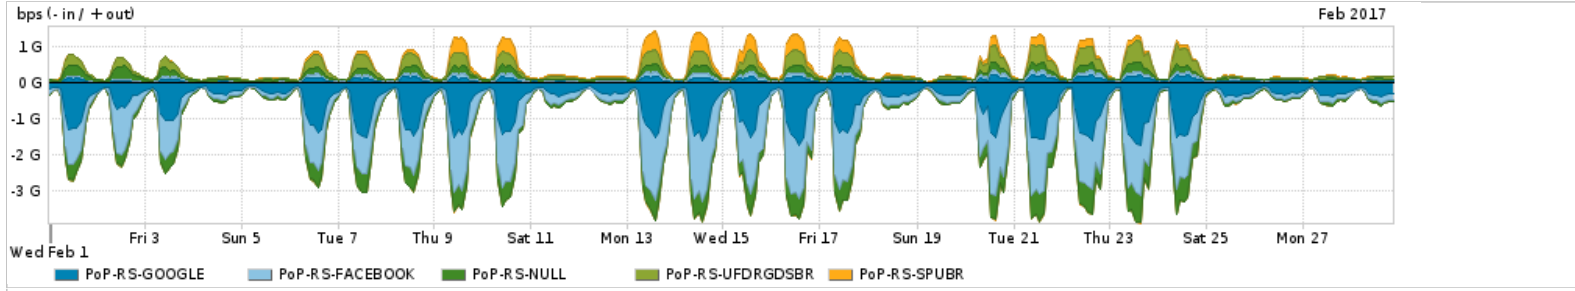

Os gráficos apresentados neste relatório de tráfego estão em formato stack, o que significa que seu valor é uma composição da soma dos componentes listados nas legendas localizadas logo abaixo dos gráficos. Os gráficos estão em "bps x tempo" e possuem dois eixos verticais, Out (positivo) e In (negativo).  
 A primeira coluna da tabela define o ponto de referência para entendimento dos valores de In e Out.  
 A contabilização do tráfego é sob o ponto de vista do AS da RNP, AS1916.

Utilização do serviço de Internet Commodity pelo PoP-RS

Average | Max | PCT95

PROFILE	PROFILE	IN	OUT	TOTAL	
X	PoP-RS	Internet Commodity	250.00 Mbps	23.04 Mbps	273.04 Mbps

Utilização das trocas de tráfego comerciais no Brasil pelo PoP-RS

Average | Max | PCT95

PROFILE	PROFILE	IN	OUT	TOTAL	
X	PoP-RS	Parceiros	1.30 Gbps	257.49 Mbps	1.56 Gbps

Utilização do serviço de Internet acadêmica internacional pelo PoP-RS

Average | Max | PCT95

PROFILE	PROFILE	IN	OUT	TOTAL	
X	PoP-RS	Internet Acadêmica	21.21 Mbps	1.81 Mbps	23.02 Mbps

Redes (AS's de origem) mais acessadas pelo PoP-RS

Average | Max | PCT95

PROFILE	AS NAME	ASN	IN	OUT	TOTAL	
<input checked="" type="checkbox"/>	PoP-RS	GOOGLE	15169	533.15 Mbps	72.36 Mbps	605.52 Mbps
<input checked="" type="checkbox"/>	PoP-RS	FACEBOOK	32934	520.07 Mbps	37.80 Mbps	557.87 Mbps
<input checked="" type="checkbox"/>	PoP-RS	NUL	0	184.61 Mbps	99.03 Mbps	283.64 Mbps
<input checked="" type="checkbox"/>	PoP-RS	UFDRGDSBR	2716	6.07 Mbps	138.67 Mbps	144.74 Mbps
<input checked="" type="checkbox"/>	PoP-RS	SPUBR	28571	1.74 Mbps	78.09 Mbps	79.83 Mbps
<input type="checkbox"/>	PoP-RS	MICROSOFTEU	8068	57.34 Mbps	9.54 Mbps	66.88 Mbps
<input type="checkbox"/>	PoP-RS	FUNDAO-DE-AMPARO--PESQUISA-DO-ESTADO-SOPAULOBR	1251	1.74 Mbps	57.88 Mbps	59.63 Mbps
<input type="checkbox"/>	PoP-RS	AENDJBR	52914	1.32 Mbps	57.68 Mbps	59.01 Mbps
<input type="checkbox"/>	PoP-RS	UFDCBR	10715	1.22 Mbps	53.68 Mbps	54.90 Mbps
<input type="checkbox"/>	PoP-RS	PRIVATE	65011	1.08 Mbps	51.01 Mbps	52.09 Mbps