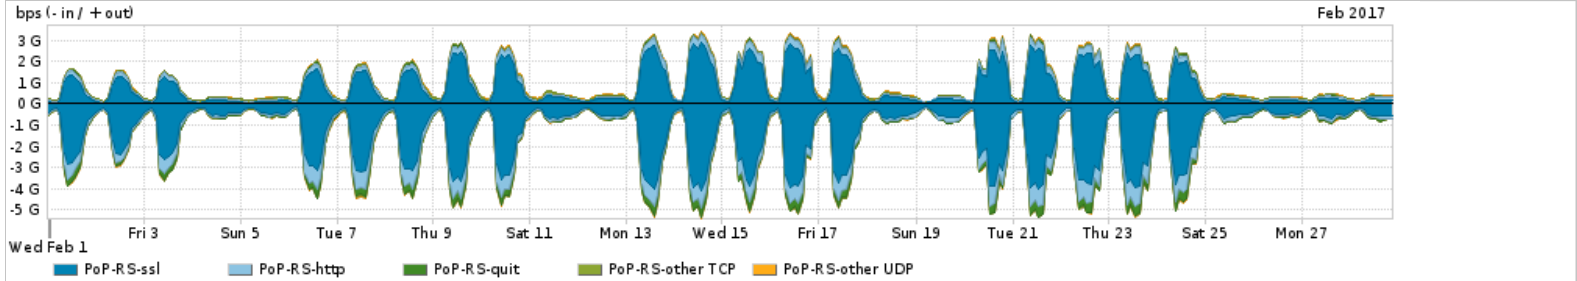

PROFILE	PROFILE	IN	OUT	TOTAL
<input type="checkbox"/>	PoP-RS	PoP-MS	93.98 Kbps	6.61 Mbps
				6.70 Mbps

Distribuição do tráfego do PoP-RS por estado, província ou similar

Average | Max | PCT95

PROFILE	REGION	IN	OUT	TOTAL
<input checked="" type="checkbox"/>	PoP-RS	California	470.74 Mbps	87.61 Mbps
<input checked="" type="checkbox"/>	PoP-RS	Sao Paulo	6.98 Mbps	165.80 Mbps
<input checked="" type="checkbox"/>	PoP-RS	Iowa	99.80 Mbps	2.58 Mbps
<input checked="" type="checkbox"/>	PoP-RS	Rio Grande do Sul	3.51 Mbps	69.37 Mbps
<input checked="" type="checkbox"/>	PoP-RS	Washington	32.55 Mbps	15.82 Mbps
<input type="checkbox"/>	PoP-RS	Massachusetts	46.22 Mbps	814.28 Kbps
<input type="checkbox"/>	PoP-RS	Santa Catarina	931.64 Kbps	39.41 Mbps
<input type="checkbox"/>	PoP-RS	Connecticut	34.60 Mbps	2.30 Mbps
<input type="checkbox"/>	PoP-RS	New York	28.86 Mbps	1.77 Mbps
<input type="checkbox"/>	PoP-RS	Delaware	20.45 Mbps	2.88 Mbps
<input type="checkbox"/>	PoP-RS	Arizona	20.07 Mbps	267.19 Kbps
<input type="checkbox"/>	PoP-RS	New Hampshire	17.41 Mbps	228.54 Kbps
<input type="checkbox"/>	PoP-RS	Texas	7.43 Mbps	4.03 Mbps
<input type="checkbox"/>	PoP-RS	Rio de Janeiro	793.97 Kbps	10.23 Mbps
<input type="checkbox"/>	PoP-RS	Virginia	9.32 Mbps	485.74 Kbps

Distribuição do tráfego do PoP-RS por aplicação (análise em camada 3 e 4)

Average | Max | PCT95

PROFILE	APPLICATION	IN	OUT	TOTAL
<input checked="" type="checkbox"/>	PoP-RS	ssl	1.32 Gbps	772.76 Mbps
<input checked="" type="checkbox"/>	PoP-RS	http	297.85 Mbps	146.72 Mbps