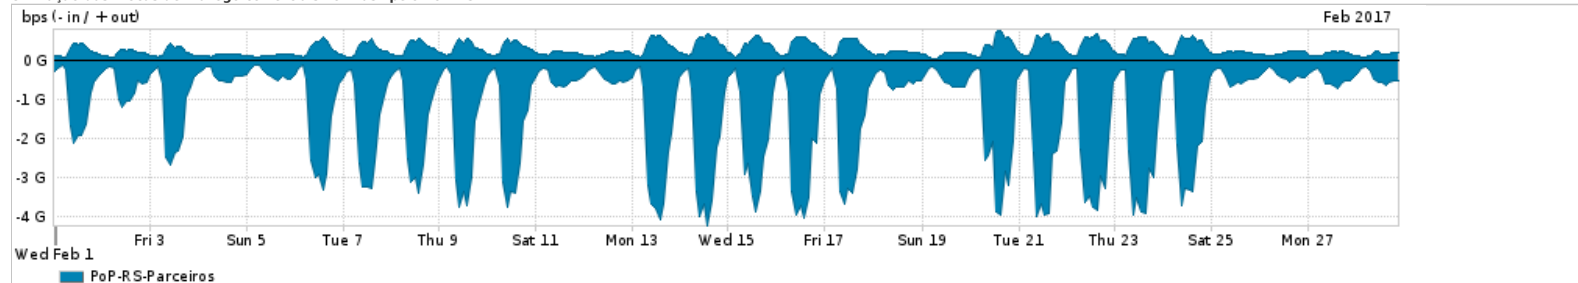

Os gráficos apresentados neste relatório de tráfego estão em formato stack, o que significa que seu valor é uma composição da soma dos componentes listados nas legendas localizadas logo abaixo dos gráficos. Os gráficos estão em "bps x tempo" e possuem dois eixos verticais, Out (positivo) e In (negativo).  
 A primeira coluna da tabela define o ponto de referência para entendimento dos valores de In e Out.  
 A contabilização do tráfego é sob o ponto de vista do AS da RNP, AS1916.

Legenda:  
 PoP - Ponto de presença da RNP  
 Parceiros - Provedores comerciais que a RNP mantém acordos de troca de tráfego  
 Internet Acadêmica - Acesso às redes acadêmicas internacionais, serviço atualmente provido pela RedClara  
 Internet commodity - Acesso pago à Internet global que é oferecido pela RNP aos seus clientes  
 ASN - Número do sistema autônomo  
 Profile - Objeto gerenciável definido arbitrariamente no Peakflow através de diversos parâmetros (ex: bloco cidr, peer-as, as-path, bgp community, interface, etc)

Utilização do serviço de Internet Commodity pelo PoP-RS

Average | Max | PCT95

PROFILE	PROFILE	IN	OUT	TOTAL	
X	PoP-RS	Internet Commodity	250.00 Mbps	23.04 Mbps	273.04 Mbps

Utilização das trocas de tráfego comerciais no Brasil pelo PoP-RS