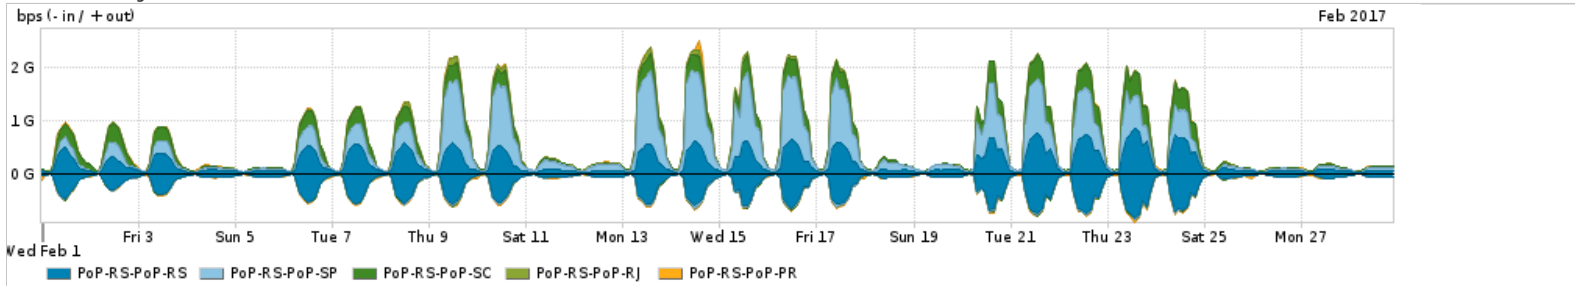

Interesse de tráfego do PoP-RS com os outros PoPs da RNP

Average | Max | PCT95

PROFILE	PROFILE	IN	OUT	TOTAL	
☒	PoP-RS	PoP-RS	190.31 Mbps	190.31 Mbps	380.61 Mbps
☒	PoP-RS	PoP-SP	7.32 Mbps	281.64 Mbps	288.96 Mbps
☒	PoP-RS	PoP-SC	2.62 Mbps	120.55 Mbps	123.17 Mbps
☒	PoP-RS	PoP-RJ	1.13 Mbps	16.60 Mbps	17.73 Mbps
☒	PoP-RS	PoP-PR	9.37 Mbps	4.94 Mbps	14.32 Mbps
☐	PoP-RS	PoP-DF	124.64 Kbps	9.83 Mbps	9.96 Mbps
☐	PoP-RS	PoP-PB	194.91 Kbps	8.35 Mbps	8.54 Mbps
☐	PoP-RS	PoP-MG	186.07 Kbps	7.94 Mbps	8.13 Mbps
☐	PoP-RS	PoP-GO	102.48 Kbps	6.71 Mbps	6.81 Mbps