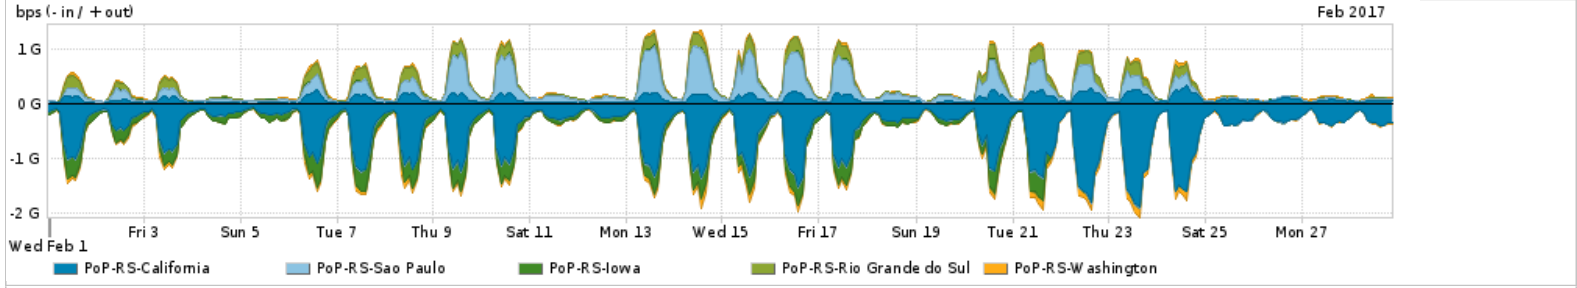

PROFILE	PROFILE	IN	OUT	TOTAL
☐	PoP-RS	PoP-MS	93.98 Kbps	6.61 Mbps
				6.70 Mbps

Distribuição do tráfego do PoP-RS por estado, província ou similar

Average | Max | PCT95

PROFILE	REGION	IN	OUT	TOTAL
☒	PoP-RS	California	470.74 Mbps	87.61 Mbps
☒	PoP-RS	Sao Paulo	6.98 Mbps	165.80 Mbps
☒	PoP-RS	Iowa	99.80 Mbps	2.58 Mbps
☒	PoP-RS	Rio Grande do Sul	3.51 Mbps	69.37 Mbps
☒	PoP-RS	Washington	32.55 Mbps	15.82 Mbps
☐	PoP-RS	Massachusetts	46.22 Mbps	814.28 Kbps
☐	PoP-RS	Santa Catarina	931.64 Kbps	39.41 Mbps
☐	PoP-RS	Connecticut	34.60 Mbps	2.30 Mbps
☐	PoP-RS	New York	28.86 Mbps	1.77 Mbps
☐	PoP-RS	Delaware	20.45 Mbps	2.88 Mbps
☐	PoP-RS	Arizona	20.07 Mbps	267.19 Kbps
☐	PoP-RS	New Hampshire	17.41 Mbps	228.54 Kbps
☐	PoP-RS	Texas	7.43 Mbps	4.03 Mbps
☐	PoP-RS	Rio de Janeiro	793.97 Kbps	10.23 Mbps
☐	PoP-RS	Virginia	9.32 Mbps	485.74 Kbps