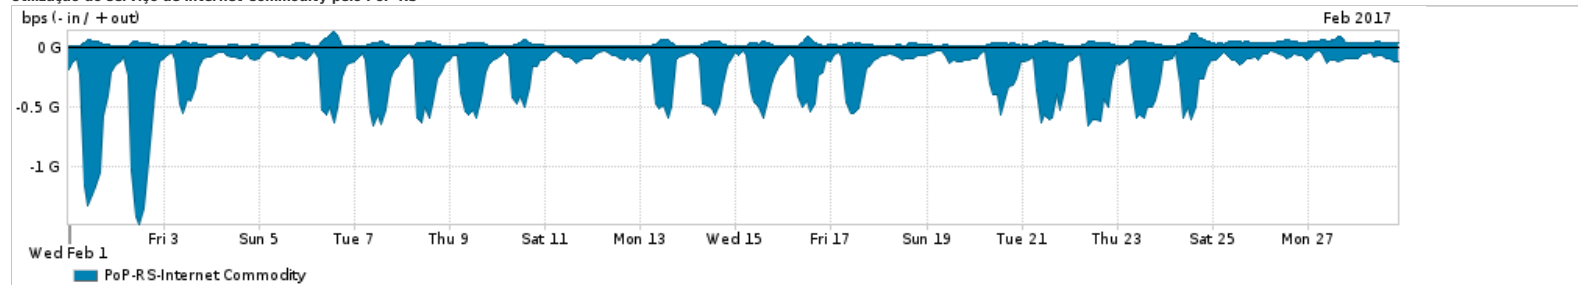

Os gráficos apresentados neste relatório de tráfego estão em formato stack, o que significa que seu valor é uma composição da soma dos componentes listados nas legendas localizadas logo abaixo dos gráficos. Os gráficos estão em "bps x tempo" e possuem dois eixos verticais, Out (positivo) e In (negativo).  
 A primeira coluna da tabela define o ponto de referência para entendimento dos valores de In e Out.  
 A contabilização do tráfego é sob o ponto de vista do AS da RNP, AS1916.

Legenda:  
 PoP - Ponto de presença da RNP  
 Parceiros - Provedores comerciais que a RNP mantém acordos de troca de tráfego  
 Internet Acadêmica - Acesso às redes acadêmicas internacionais, serviço atualmente provido pela RedClara  
 Internet commodity - Acesso pago à Internet global que é oferecido pela RNP aos seus clientes  
 ASN - Número do sistema autônomo  
 Profile - Objeto gerenciável definido arbitrariamente no Peakflow através de diversos parâmetros (ex: bloco cidr, peer-as, as-path, bgp community, interface, etc)

Utilização do serviço de Internet Commodity pelo PoP-RS

Average | Max | PCT95

PROFILE	PROFILE	IN	OUT	TOTAL	
X	PoP-RS	Internet Commodity	250.00 Mbps	23.04 Mbps	273.04 Mbps

Utilização das trocas de tráfego comerciais no Brasil pelo PoP-RS