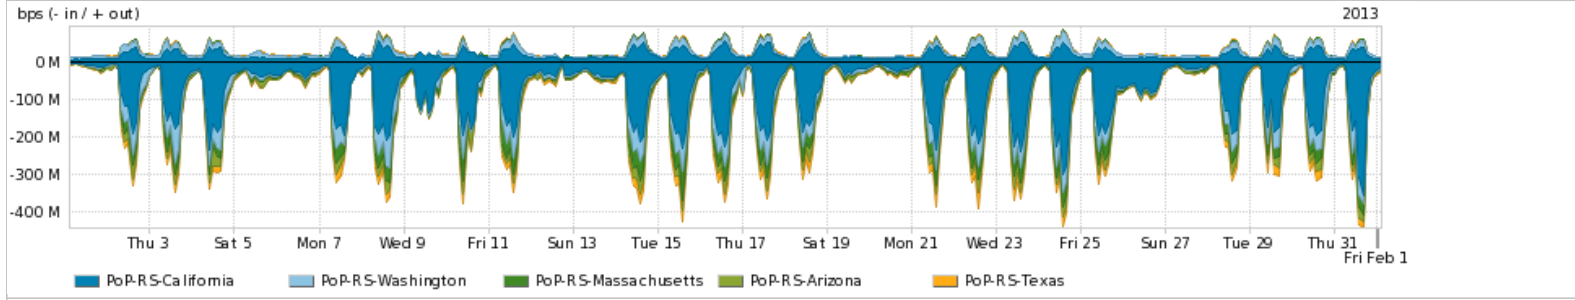

Distribuição do tráfego do PoP-RS por estado, província ou similar

Average | Max | PCT95

PROFILE	REGION	IN	OUT	TOTAL	
☒	PoP-RS	California	72.93 Mbps	16.50 Mbps	89.43 Mbps
☒	PoP-RS	Washington	16.69 Mbps	9.22 Mbps	25.90 Mbps
☒	PoP-RS	Massachusetts	12.55 Mbps	862.90 Kbps	13.41 Mbps
☒	PoP-RS	Arizona	9.80 Mbps	258.63 Kbps	10.06 Mbps
☒	PoP-RS	Texas	7.91 Mbps	1.18 Mbps	9.08 Mbps
☐	PoP-RS	Sao Paulo	2.92 Mbps	3.61 Mbps	6.53 Mbps
☐	PoP-RS	Colorado	3.50 Mbps	188.99 Kbps	3.69 Mbps
☐	PoP-RS	Noord-Holland	3.41 Mbps	106.16 Kbps	3.52 Mbps
☐	PoP-RS	Illinois	3.14 Mbps	210.24 Kbps	3.35 Mbps
☐	PoP-RS	Florida	2.59 Mbps	375.43 Kbps	2.97 Mbps
☐	PoP-RS	Rio de Janeiro	939.22 Kbps	1.46 Mbps	2.40 Mbps
☐	PoP-RS	Edinburgh, City of	2.24 Mbps	40.28 Kbps	2.28 Mbps
☐	PoP-RS	Georgia	1.92 Mbps	187.08 Kbps	2.10 Mbps
☐	PoP-RS	Rio Grande do Sul	159.49 Kbps	1.64 Mbps	1.80 Mbps
☐	PoP-RS	Santa Catarina	813.13 Kbps	961.31 Kbps	1.77 Mbps