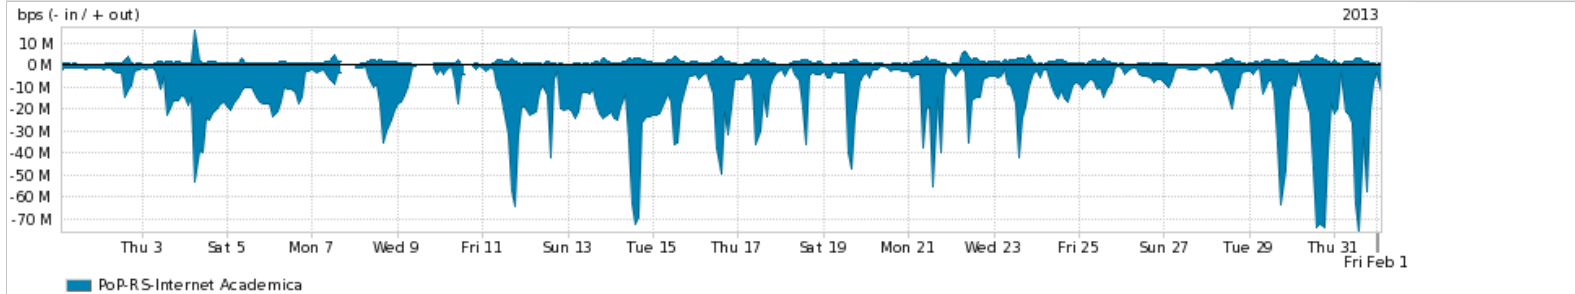

Utilização do serviço de Internet acadêmica internacional pelo PoP-RS

Average | Max | PCT95

	PROFILE	PROFILE	IN	OUT	TOTAL
☒	PoP-RS	Internet Academica	13.18 Mbps	1.35 Mbps	14.53 Mbps