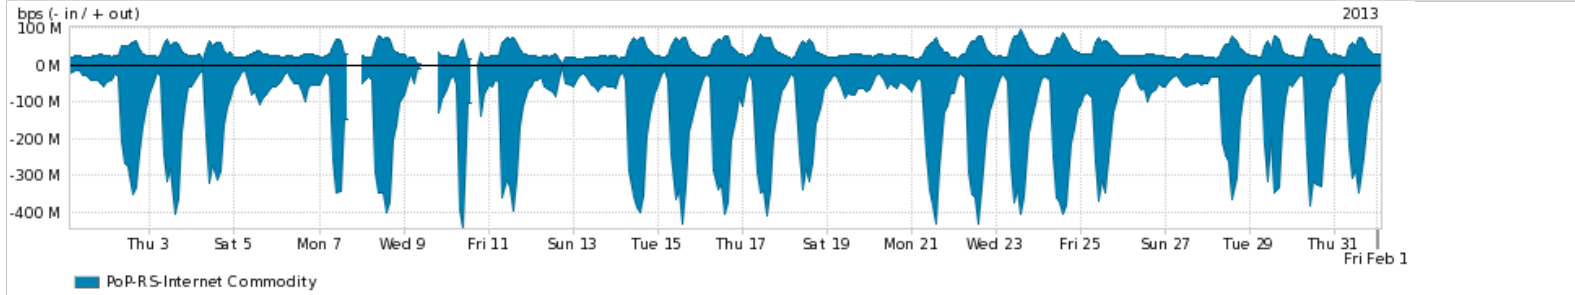

Peakflow SP: Estatísticas de trafego do PoP-RS e clientes Completed Report (14:09, Mar 22)

Os gráficos apresentados neste relatório de trafego estão em formato stack, o que significa que seu valor é uma composição da soma dos componentes listados nas legendas localizadas logo abaixo dos gráficos. Os gráficos estão em "bps x tempo" e possuem dois eixos verticais, Out (positivo) e In (negativo).
 A primeira coluna da tabela define o ponto de referência para entendimento dos valores de In e Out.
 A contabilização do tráfego é sob o ponto de vista do AS da RNP, AS1916.

- Legenda:
- PoP - Ponto de presença da RNP
 - Parceiros - Provedores comerciais que a RNP mantém acordos de troca de tráfego
 - Internet Acadêmica - Acesso às redes acadêmicas internacionais, serviço atualmente provido pela RedClara
 - Internet commodity - Acesso pago à Internet global que é oferecido gratuitamente pela RNP aos seus clientes
 - ASN - Número do sistema autônomo
 - Profile - Objeto gerenciável definido arbitrariamente no Peakflow através de diversos parâmetros (ex: bloco cidr, peer-as, as-path, bgp community, interface, etc)

Utilização do serviço de Internet Commodity pelo PoP-RS

Average | Max | PCT95

	PROFILE	PROFILE	IN	OUT	TOTAL
<input checked="" type="checkbox"/>	PoP-RS	Internet Commodity	133.52 Mbps	36.05 Mbps	169.56 Mbps