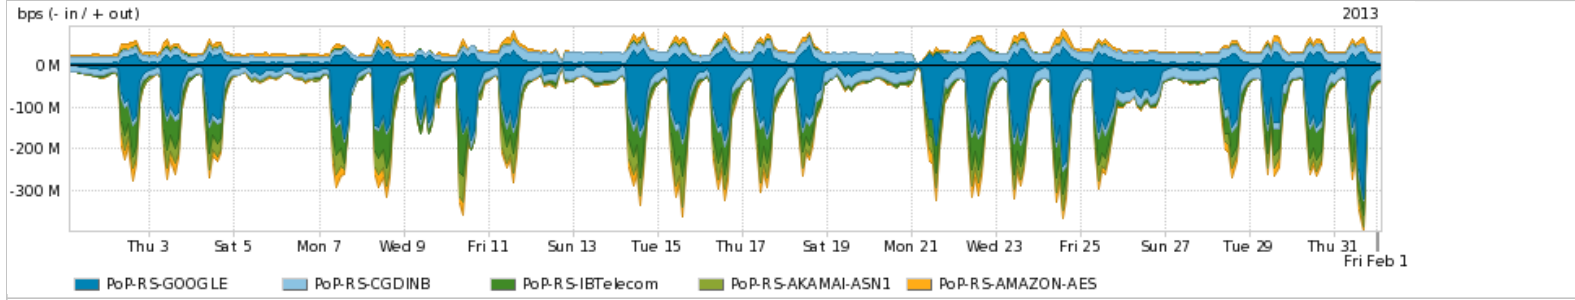

Redes (AS's de origem) mais acessadas pelo PoP-RS

Average | Max | PCT95

	PROFILE	AS NAME	ASN	IN	OUT	TOTAL
☒	PoP-RS	GOOGLE	15169	53.80 Mbps	11.04 Mbps	64.85 Mbps
☒	PoP-RS	CGDINB	14026	17.23 Mbps	18.46 Mbps	35.69 Mbps
☒	PoP-RS	IBTelecom	28346	18.95 Mbps	482.37 Kbps	19.43 Mbps
☒	PoP-RS	AKAMAI-ASN1	20940	12.10 Mbps	532.29 Kbps	12.63 Mbps
☒	PoP-RS	AMAZON-AES	14618	6.14 Mbps	5.52 Mbps	11.66 Mbps
☐	PoP-RS	Microsoft-MSN-AS	8075	6.02 Mbps	5.49 Mbps	11.51 Mbps
☐	PoP-RS	TV	28604	8.72 Mbps	824.99 Kbps	9.55 Mbps
☐	PoP-RS	NET	28573	1.20 Mbps	8.32 Mbps	9.52 Mbps
☐	PoP-RS	FACEBOOK	32934	6.86 Mbps	2.57 Mbps	9.43 Mbps
☐	PoP-RS	EMBRATEL	4230	6.97 Mbps	1.48 Mbps	8.45 Mbps