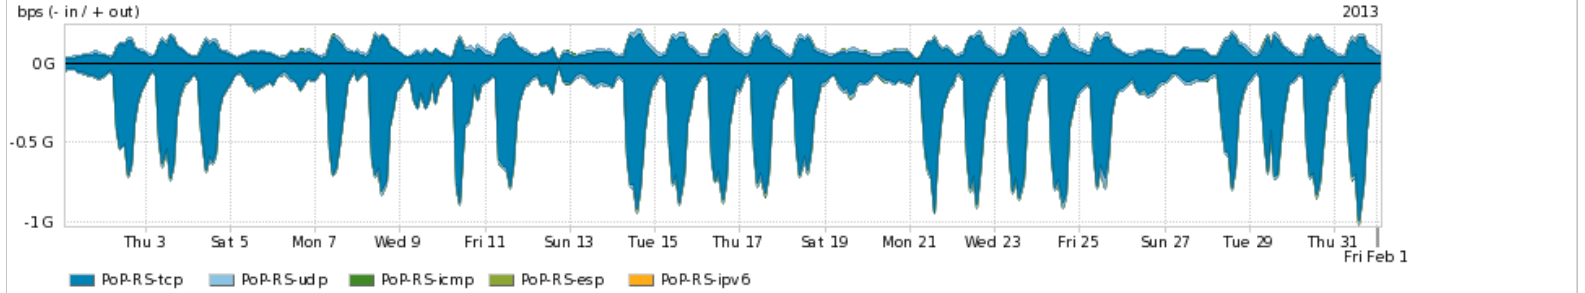

Distribuição do tráfego do PoP-RS por aplicação (análise em camada 3 e 4)

Average | Max | PCT95

PROFILE	APPLICATION	IN	OUT	TOTAL	
<input checked="" type="checkbox"/>	PoP-RS	http	196.92 Mbps	43.55 Mbps	240.48 Mbps
<input checked="" type="checkbox"/>	PoP-RS	ssl	43.04 Mbps	18.61 Mbps	61.65 Mbps
<input checked="" type="checkbox"/>	PoP-RS	other TCP	21.98 Mbps	15.25 Mbps	37.23 Mbps
<input checked="" type="checkbox"/>	PoP-RS	other UDP	15.64 Mbps	16.91 Mbps	32.56 Mbps
<input checked="" type="checkbox"/>	PoP-RS	macromedia-fcs	8.04 Mbps	1.19 Mbps	9.23 Mbps

	PROFILE	APPLICATION	IN	OUT	TOTAL
<input type="checkbox"/>	PoP-RS	smtp	4.71 Mbps	1.80 Mbps	6.50 Mbps
<input type="checkbox"/>	PoP-RS	ssh	4.69 Mbps	949.10 Kbps	5.64 Mbps
<input type="checkbox"/>	PoP-RS	rsync	2.55 Mbps	50.66 Kbps	2.60 Mbps
<input type="checkbox"/>	PoP-RS	pop	121.92 Kbps	1.33 Mbps	1.45 Mbps
<input type="checkbox"/>	PoP-RS	dns	654.95 Kbps	571.69 Kbps	1.23 Mbps

Distribuição do tráfego do PoP-RS por protocolo

Average | Max | PCT95

	PROFILE	PROTOCOL	IN	OUT	TOTAL
<input checked="" type="checkbox"/>	PoP-RS	tcp	283.86 Mbps	84.37 Mbps	368.24 Mbps
<input checked="" type="checkbox"/>	PoP-RS	udp	17.36 Mbps	17.76 Mbps	35.12 Mbps
<input checked="" type="checkbox"/>	PoP-RS	icmp	195.96 Kbps	273.07 Kbps	469.03 Kbps
<input checked="" type="checkbox"/>	PoP-RS	esp	122.25 Kbps	224.88 Kbps	347.13 Kbps
<input checked="" type="checkbox"/>	PoP-RS	ipv6	11.63 Kbps	11.84 Kbps	23.47 Kbps
<input type="checkbox"/>	PoP-RS	gre	8.79 Kbps	10.62 Kbps	19.41 Kbps
<input type="checkbox"/>	PoP-RS	ah	0.00 bps	34.00 bps	34.00 bps
<input type="checkbox"/>	PoP-RS	ip	1.00 bps	0.00 bps	1.00 bps
<input type="checkbox"/>	PoP-RS	162	0.00 bps	0.00 bps	0.00 bps
<input type="checkbox"/>	PoP-RS	255	0.00 bps	0.00 bps	0.00 bps