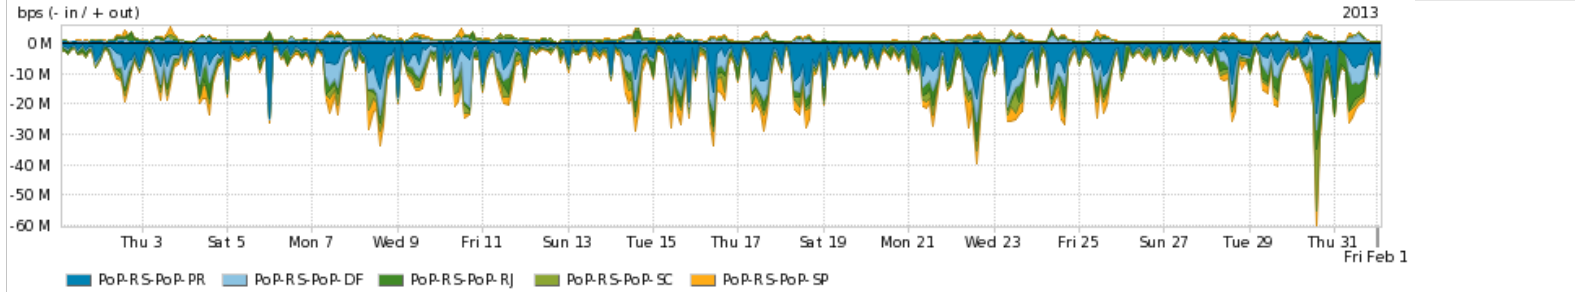

Interesse de tráfego do PoP-RS com os outros PoPs da RNP

Average | Max | PCT95

	PROFILE	PROFILE	IN	OUT	TOTAL
☒	PoP-RS	PoP-PR	4.30 Mbps	217.88 Kbps	4.52 Mbps
☒	PoP-RS	PoP-DF	1.88 Mbps	342.18 Kbps	2.23 Mbps
☒	PoP-RS	PoP-RJ	1.63 Mbps	188.11 Kbps	1.82 Mbps
☒	PoP-RS	PoP-SC	1.23 Mbps	508.98 Kbps	1.74 Mbps
☒	PoP-RS	PoP-SP	1.25 Mbps	216.89 Kbps	1.47 Mbps
☐	PoP-RS	PoP-MG	408.29 Kbps	881.85 Kbps	1.29 Mbps
☐	PoP-RS	PoP-BA	45.20 Kbps	292.44 Kbps	337.64 Kbps
☐	PoP-RS	PoP-PA	203.09 Kbps	74.07 Kbps	277.16 Kbps
☐	PoP-RS	PoP-MS	138.04 Kbps	15.02 Kbps	153.05 Kbps
☐	PoP-RS	PoP-PE	125.68 Kbps	24.33 Kbps	150.01 Kbps