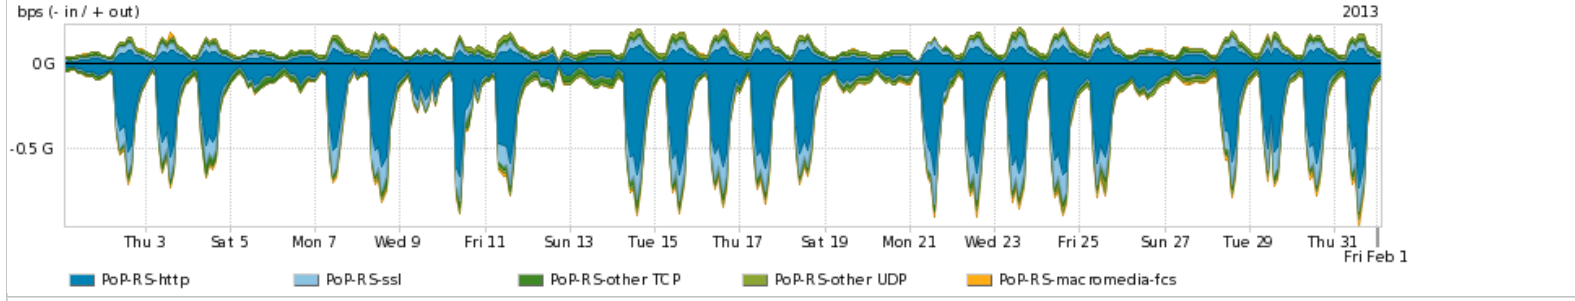

Distribuição do tráfego do PoP-RS por aplicação (análise em camada 3 e 4)

Average | Max | PCT95

PROFILE	APPLICATION	IN	OUT	TOTAL	
☒	PoP-RS	http	196.92 Mbps	43.55 Mbps	240.48 Mbps
☒	PoP-RS	ssl	43.04 Mbps	18.61 Mbps	61.65 Mbps
☒	PoP-RS	other TCP	21.98 Mbps	15.25 Mbps	37.23 Mbps
☒	PoP-RS	other UDP	15.64 Mbps	16.91 Mbps	32.56 Mbps
☒	PoP-RS	macromedia-fcs	8.04 Mbps	1.19 Mbps	9.23 Mbps