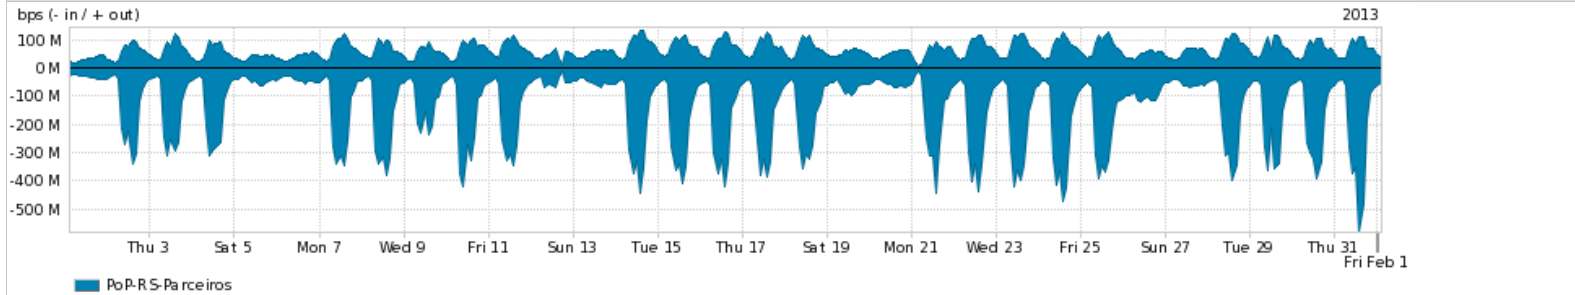

Peakflow SP: Estatísticas de trafego do PoP-RS e clientes Completed Report (14:09, Mar 22)

Os gráficos apresentados neste relatório de trafego estão em formato stack, o que significa que seu valor é uma composição da soma dos componentes listados nas legendas localizadas logo abaixo dos gráficos. Os gráficos estão em "bps x tempo" e possuem dois eixos verticais, Out (positivo) e In (negativo).
 A primeira coluna da tabela define o ponto de referência para entendimento dos valores de In e Out.
 A contabilização do tráfego é sob o ponto de vista do AS da RNP, AS1916.

- Legenda:
- PoP - Ponto de presença da RNP
 - Parceiros - Provedores comerciais que a RNP mantém acordos de troca de tráfego
 - Internet Acadêmica - Acesso às redes acadêmicas internacionais, serviço atualmente provido pela RedClara
 - Internet commodity - Acesso pago à Internet global que é oferecido gratuitamente pela RNP aos seus clientes
 - ASN - Número do sistema autônomo
 - Profile - Objeto gerenciável definido arbitrariamente no Peakflow através de diversos parâmetros (ex: bloco cidr, peer-as, as-path, bgp community, interface, etc)

Utilização do serviço de Internet Commodity pelo PoP-RS

Average | Max | PCT95

	PROFILE	PROFILE	IN	OUT	TOTAL
<input checked="" type="checkbox"/>	PoP-RS	Internet Commodity	133.52 Mbps	36.05 Mbps	169.56 Mbps

Utilização das trocas de tráfego comerciais no Brasil pelo PoP-RS

Average | Max | PCT95

	PROFILE	PROFILE	IN	OUT	TOTAL
<input checked="" type="checkbox"/>	PoP-RS	Parceiros	142.21 Mbps	62.16 Mbps	204.37 Mbps