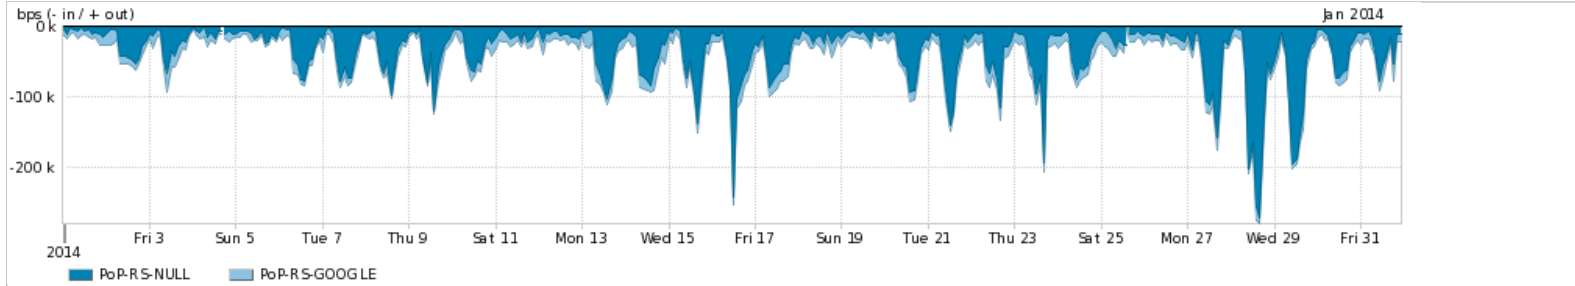

Average | Max | PCT95

PROFILE	PROFILE	IN	OUT	TOTAL	
<input checked="" type="checkbox"/>	PoP-RS	Internet Commodity	58.94 Kbps	13.00 bps	58.96 Kbps

**Utilização das trocas de tráfego comerciais no Brasil pelo PoP-RS**

Average | Max | PCT95

PROFILE	PROFILE	IN	OUT	TOTAL	
<input checked="" type="checkbox"/>	PoP-RS	Parceiros	21.52 Kbps	3.00 bps	21.52 Kbps

**Utilização do serviço de Internet acadêmica internacional pelo PoP-RS**

Average | Max | PCT95

PROFILE	PROFILE	IN	OUT	TOTAL	
<input checked="" type="checkbox"/>	PoP-RS	Internet Acadêmica	642.00 bps	0.00 bps	642.00 bps

Redes (AS's de origem) mais acessadas pelo PoP-RS

Average | Max | PCT95