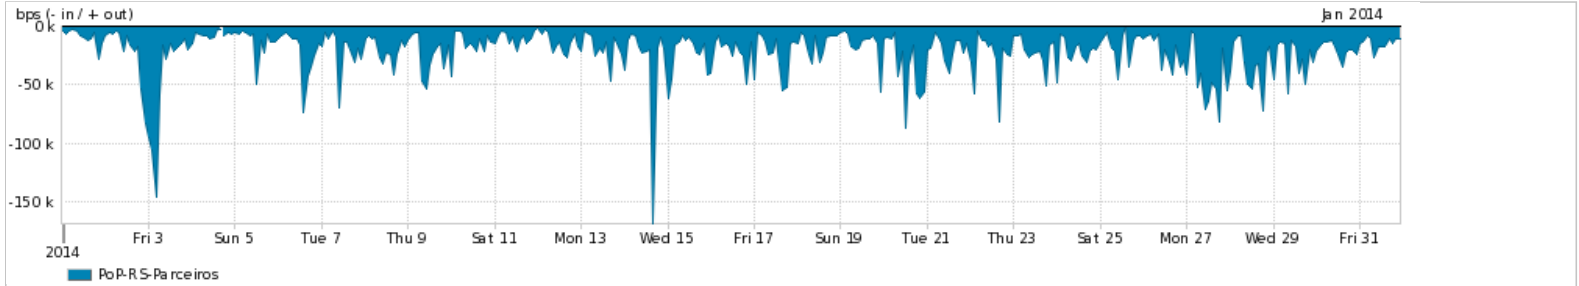

Os gráficos apresentados neste relatório de tráfego estão em formato *stack*, o que significa que seu valor é uma composição da soma dos componentes listados nas legendas localizadas logo abaixo dos gráficos. Os gráficos estão em "bps x tempo" e possuem dois eixos verticais, Out (positivo) e In (negativo).

ASN - Número do sistema autônomo

Profile - Objeto gerenciável definido arbitrariamente no Peakflow através de diversos parâmetros (ex: bloco cidr, peer-as, as-path, bgp community, interface, etc)

**Utilização do serviço de Internet Commodity pelo PoP-RS**

Average | Max | PCT95

PROFILE	PROFILE	IN	OUT	TOTAL	
<input checked="" type="checkbox"/>	PoP-RS	Internet Commodity	58.94 Kbps	13.00 bps	58.96 Kbps

**Utilização das trocas de tráfego comerciais no Brasil pelo PoP-RS**