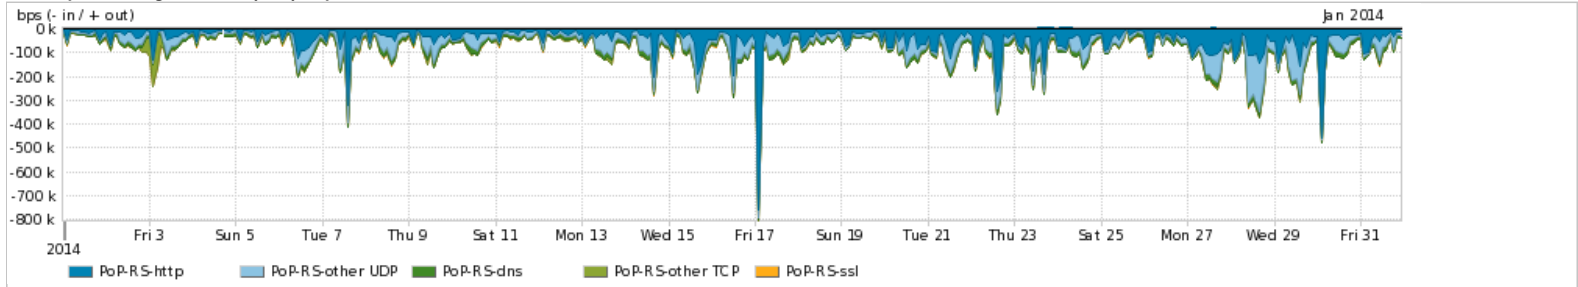

Distribuição do tráfego do PoP-RS por aplicação (análise em camada 3 e 4)

Average | Max | PCT95

PROFILE	APPLICATION	IN	OUT	TOTAL	
☒	PoP-RS	http	44.25 Kbps	217.00 bps	44.46 Kbps
☒	PoP-RS	other UDP	31.91 Kbps	3.00 bps	31.91 Kbps
☐	PoP-RS	rsync	27.25 Kbps	0.00 bps	27.25 Kbps
☒	PoP-RS	dns	12.91 Kbps	0.00 bps	12.91 Kbps
☐	PoP-RS	syslog	0.00 bps	3.28 Kbps	3.28 Kbps