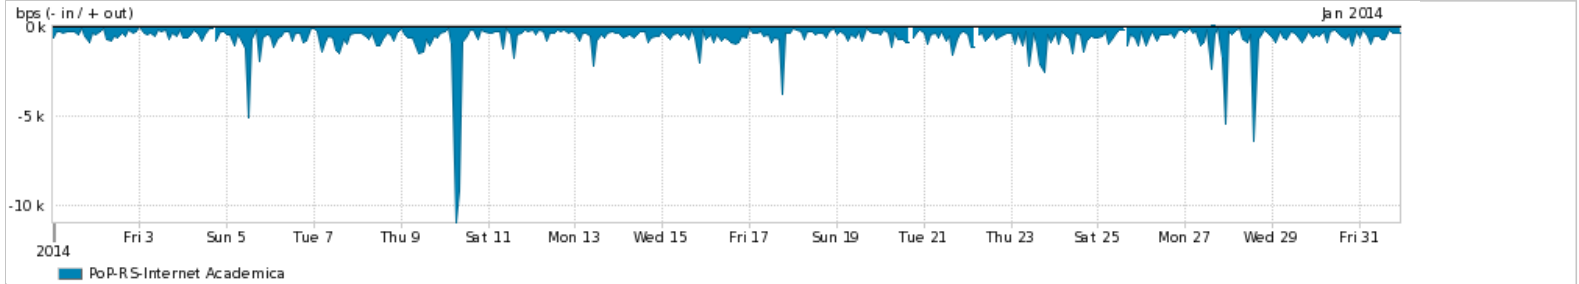

Utilização do serviço de Internet acadêmica internacional pelo PoP-RS

Average | Max | PCT95

PROFILE	PROFILE	IN	OUT	TOTAL	
☒	PoP-RS	Internet Acadêmica	642.00 bps	0.00 bps	642.00 bps