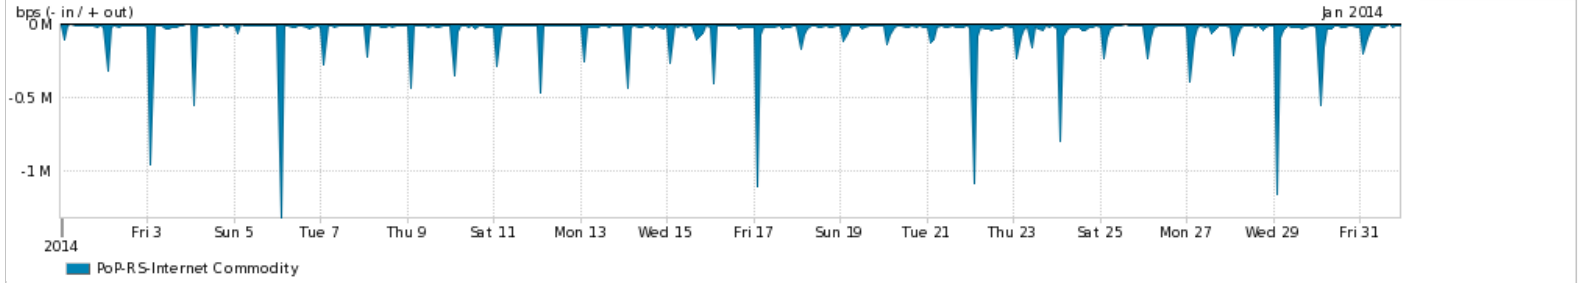

Os gráficos apresentados neste relatório de tráfego estão em formato *stack*, o que significa que seu valor é uma composição da soma dos componentes listados nas legendas localizadas logo abaixo dos gráficos. Os gráficos estão em "bps x tempo" e possuem dois eixos verticais, Out (positivo) e In (negativo).

A primeira coluna da tabela define o ponto de referência para entendimento dos valores de In e Out.

A contabilização do tráfego é sob o ponto de vista do AS da RNP, AS1916.

**Legenda:**

PoP - Ponto de presença da RNP

Parceiros - Provedores comerciais que a RNP mantém acordos de troca de tráfego

Internet Acadêmica - Acesso às redes acadêmicas internacionais, serviço atualmente provido pela RedClara

Internet commodity - Acesso pago à Internet global que é oferecido gratuitamente pela RNP aos seus clientes

ASN - Número do sistema autônomo

Profile - Objeto gerenciável definido arbitrariamente no Peakflow através de diversos parâmetros (ex: bloco cidr, peer-as, as-path, bgp community, interface, etc)

**Utilização do serviço de Internet Commodity pelo PoP-RS**