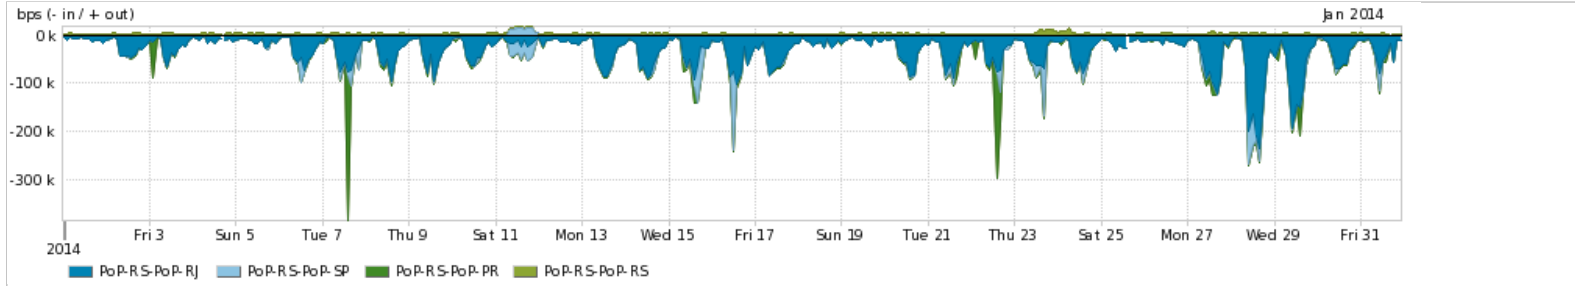

Interesse de tráfego do PoP-RS com os outros PoPs da RNP

Average | Max | PCT95

PROFILE	PROFILE	IN	OUT	TOTAL	
☒	PoP-RS	PoP-RJ	32.44 Kbps	0.00 bps	32.44 Kbps
☒	PoP-RS	PoP-SP	3.79 Kbps	275.00 bps	4.06 Kbps
☒	PoP-RS	PoP-PR	3.86 Kbps	0.00 bps	3.86 Kbps
☒	PoP-RS	PoP-RS	0.00 bps	3.49 Kbps	3.49 Kbps
☐	PoP-RS	PoP-MG	1.03 Kbps	0.00 bps	1.03 Kbps
☐	PoP-RS	PoP-BA	382.00 bps	0.00 bps	382.00 bps
☐	PoP-RS	PoP-SC	273.00 bps	0.00 bps	273.00 bps
☐	PoP-RS	PoP-PA	270.00 bps	0.00 bps	270.00 bps
☐	PoP-RS	PoP-RN	238.00 bps	0.00 bps	238.00 bps
☐	PoP-RS	PoP-ES	226.00 bps	0.00 bps	226.00 bps