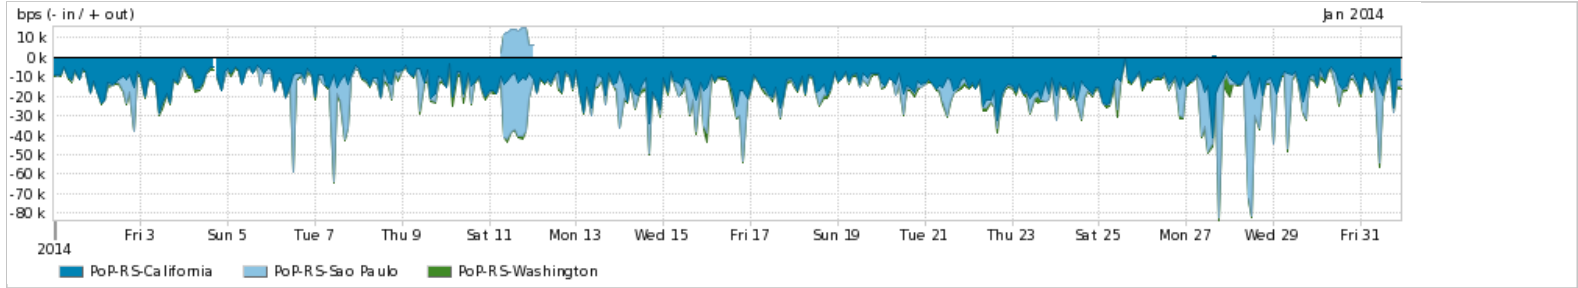

Distribuição do tráfego do PoP-RS por estado, província ou similar

Average | Max | PCT95

PROFILE	REGION	IN	OUT	TOTAL	
☐	PoP-RS	Jakarta Raya	27.27 Kbps	0.00 bps	27.27 Kbps
☒	PoP-RS	California	13.24 Kbps	1.00 bps	13.25 Kbps
☒	PoP-RS	Sao Paulo	4.37 Kbps	275.00 bps	4.64 Kbps
☐	PoP-RS	Rio de Janeiro	2.78 Kbps	0.00 bps	2.78 Kbps
☐	PoP-RS	Minas Gerais	968.00 bps	0.00 bps	968.00 bps
☐	PoP-RS	New Jersey	952.00 bps	0.00 bps	952.00 bps
☒	PoP-RS	Washington	887.00 bps	0.00 bps	887.00 bps
☐	PoP-RS	Espírito Santo	402.00 bps	0.00 bps	402.00 bps
☐	PoP-RS	Texas	396.00 bps	0.00 bps	396.00 bps
☐	PoP-RS	Santa Catarina	260.00 bps	0.00 bps	260.00 bps
☐	PoP-RS	Pernambuco	242.00 bps	0.00 bps	242.00 bps
☐	PoP-RS	Tocantins	212.00 bps	0.00 bps	212.00 bps
☐	PoP-RS	Alabama	211.00 bps	0.00 bps	211.00 bps
☐	PoP-RS	Illinois	207.00 bps	0.00 bps	207.00 bps
☐	PoP-RS	Rio Grande do Sul	21.00 bps	172.00 bps	193.00 bps