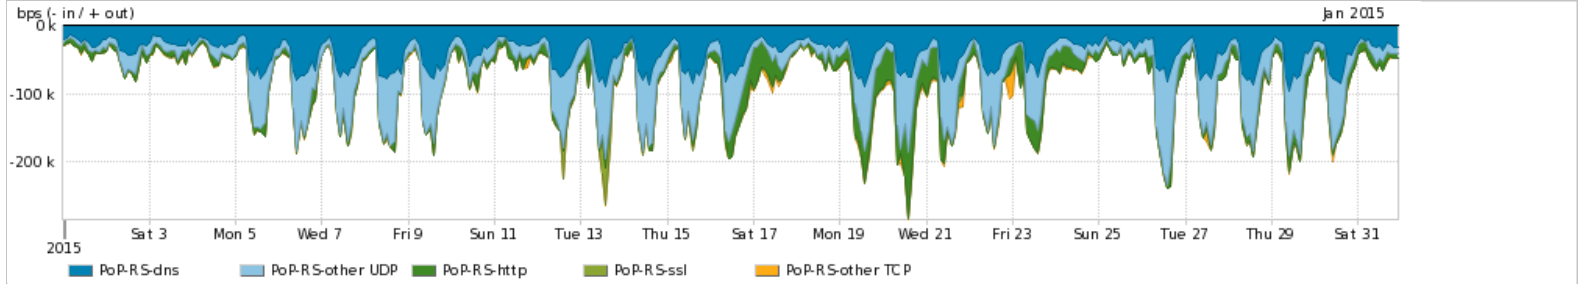

Distribuição do tráfego do PoP-RS por aplicação (análise em camada 3 e 4)

Average | Max | PCT95

PROFILE	APPLICATION	IN	OUT	TOTAL	
☒	PoP-RS	dns	41.41 Kbps	0.00 bps	41.41 Kbps
☒	PoP-RS	other UDP	33.79 Kbps	0.00 bps	33.79 Kbps
☒	PoP-RS	http	12.77 Kbps	0.00 bps	12.77 Kbps
☒	PoP-RS	ssl	1.45 Kbps	0.00 bps	1.45 Kbps
☒	PoP-RS	other TCP	1.15 Kbps	0.00 bps	1.15 Kbps