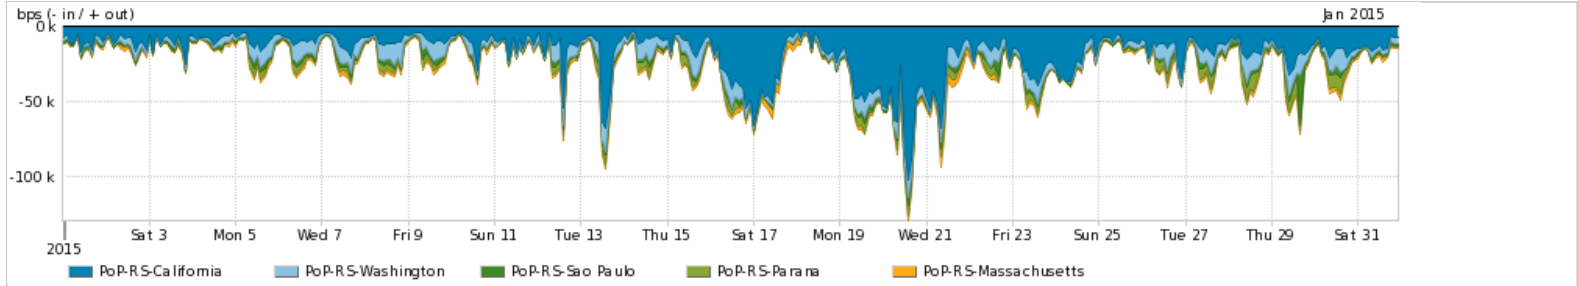

Distribuição do tráfego do PoP-RS por estado, província ou similar

Average | Max | PCT95

PROFILE	REGION	IN	OUT	TOTAL	
☒	PoP-RS	California	17.42 Kbps	0.00 bps	17.42 Kbps
☒	PoP-RS	Washington	5.27 Kbps	0.00 bps	5.27 Kbps
☒	PoP-RS	Sao Paulo	1.81 Kbps	0.00 bps	1.81 Kbps
☒	PoP-RS	Parana	1.74 Kbps	0.00 bps	1.74 Kbps
☒	PoP-RS	Massachusetts	1.67 Kbps	0.00 bps	1.67 Kbps
☐	PoP-RS	New Hampshire	1.39 Kbps	0.00 bps	1.39 Kbps
☐	PoP-RS	Virginia	1.28 Kbps	0.00 bps	1.28 Kbps
☐	PoP-RS	Rio Grande do Sul	1.12 Kbps	0.00 bps	1.12 Kbps
☐	PoP-RS	Texas	853.00 bps	0.00 bps	853.00 bps
☐	PoP-RS	New York	781.00 bps	0.00 bps	781.00 bps
☐	PoP-RS	Ontario	678.00 bps	0.00 bps	678.00 bps
☐	PoP-RS	New Jersey	478.00 bps	0.00 bps	478.00 bps
☐	PoP-RS	Maryland	446.00 bps	0.00 bps	446.00 bps
☐	PoP-RS	Missouri	423.00 bps	0.00 bps	423.00 bps
☐	PoP-RS	Beijing	370.00 bps	0.00 bps	370.00 bps