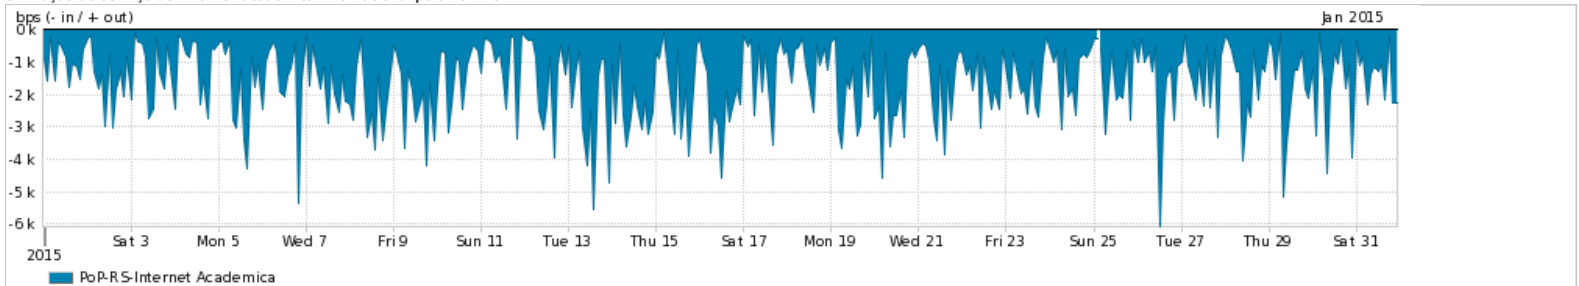

Os gráficos apresentados neste relatório de tráfego estão em formato stack, o que significa que seu valor é uma composição da soma dos componentes listados nas legendas localizadas logo abaixo dos gráficos. Os gráficos estão em "bps x tempo" e possuem dois eixos verticais, Out (positivo) e In (negativo).

Average | Max | PCT95

PROFILE	PROFILE	IN	OUT	TOTAL	
<input checked="" type="checkbox"/>	PoP-RS	Internet Commodity	16.72 Kbps	2.00 bps	16.72 Kbps

Utilização das trocas de tráfego comerciais no Brasil pelo PoP-RS

Average | Max | PCT95

PROFILE	PROFILE	IN	OUT	TOTAL	
<input checked="" type="checkbox"/>	PoP-RS	Parceiros	41.24 Kbps	0.00 bps	41.24 Kbps

Utilização do serviço de Internet acadêmica internacional pelo PoP-RS