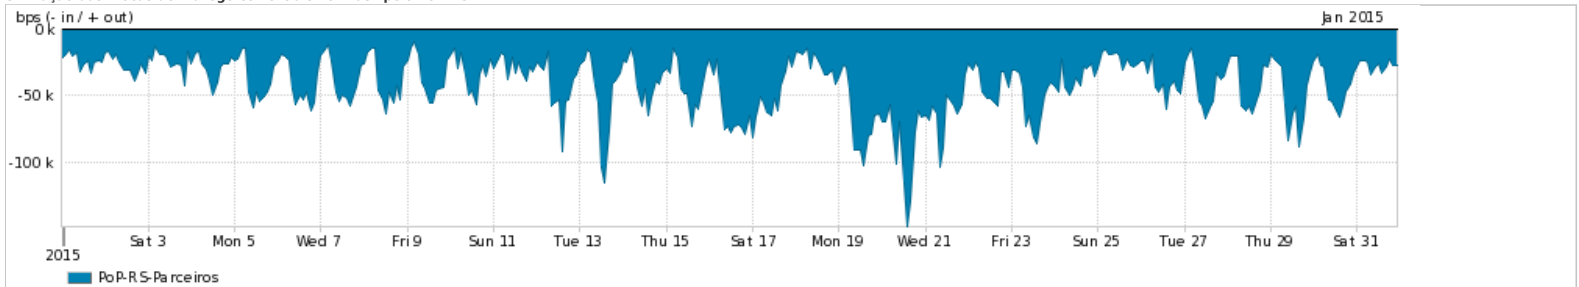

Os gráficos apresentados neste relatório de tráfego estão em formato stack, o que significa que seu valor é uma composição da soma dos componentes listados nas legendas localizadas logo abaixo dos gráficos. Os gráficos estão em "bps x tempo" e possuem dois eixos verticais, Out (positivo) e In (negativo).

ASN - Número do sistema autônomo

Profile - Objeto gerenciável definido arbitrariamente no Peakflow através de diversos parâmetros (ex: bloco cidr, peer-as, as-path, bgp community, interface, etc)

Utilização do serviço de Internet Commodity pelo PoP-RS

Average | Max | PCT95

PROFILE	PROFILE	IN	OUT	TOTAL	
<input checked="" type="checkbox"/>	PoP-RS	Internet Commodity	16.72 Kbps	2.00 bps	16.72 Kbps

Utilização das trocas de tráfego comerciais no Brasil pelo PoP-RS