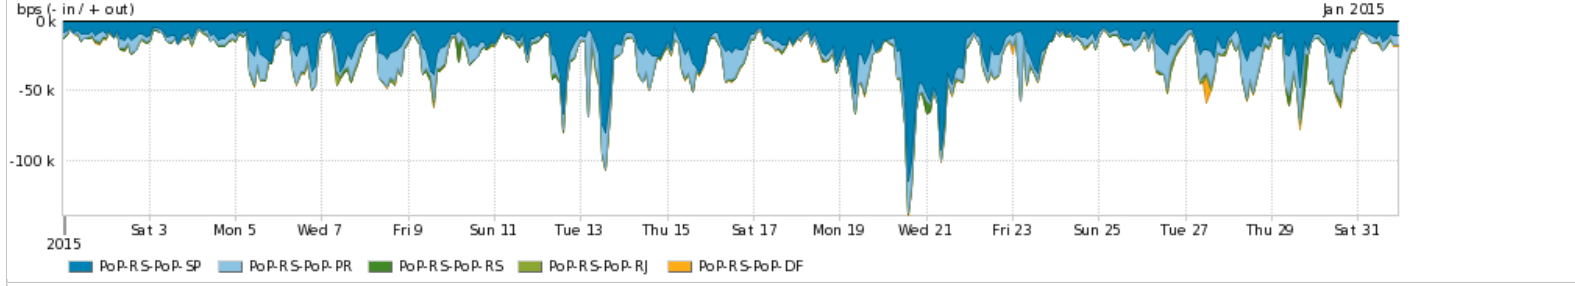

Interesse de tráfego do PoP-RS com os outros PoPs da RNP

Average | Max | PCT95

PROFILE	PROFILE	IN	OUT	TOTAL	
☒	PoP-RS	PoP-SP	17.96 Kbps	0.00 bps	17.96 Kbps
☒	PoP-RS	PoP-PR	7.68 Kbps	0.00 bps	7.68 Kbps
☒	PoP-RS	PoP-RS	818.00 bps	0.00 bps	818.00 bps
☒	PoP-RS	PoP-RJ	400.00 bps	0.00 bps	400.00 bps
☒	PoP-RS	PoP-DF	308.00 bps	0.00 bps	308.00 bps
☐	PoP-RS	PoP-SC	269.00 bps	0.00 bps	269.00 bps
☐	PoP-RS	PoP-MG	91.00 bps	0.00 bps	91.00 bps
☐	PoP-RS	PoP-CE	44.00 bps	0.00 bps	44.00 bps
☐	PoP-RS	PoP-PE	28.00 bps	0.00 bps	28.00 bps
☐	PoP-RS	PoP-BA	15.00 bps	0.00 bps	15.00 bps