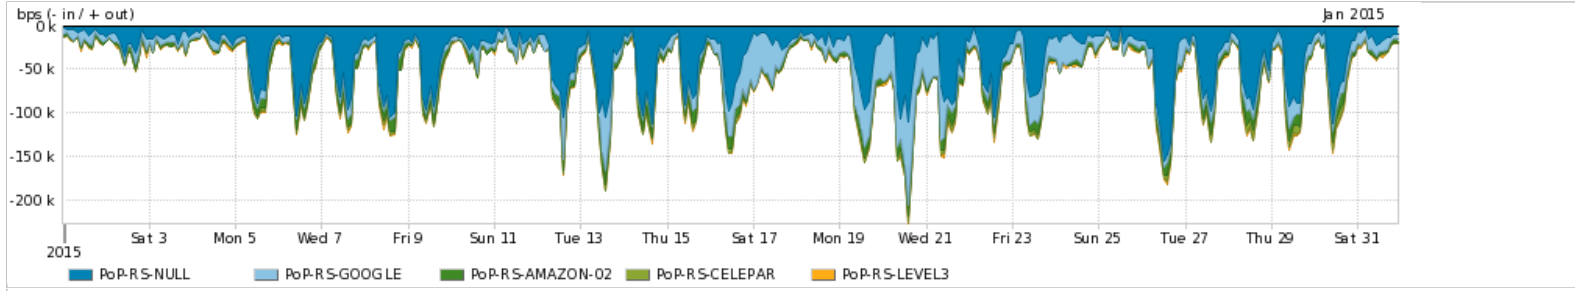

Os gráficos apresentados neste relatório de tráfego estão em formato stack, o que significa que seu valor é uma composição da soma dos componentes listados nas legendas localizadas logo abaixo dos gráficos. Os gráficos estão em "bps x tempo" e possuem dois eixos verticais, Out (positivo) e In (negativo).

Average | Max | PCT95

PROFILE	PROFILE	IN	OUT	TOTAL	
<input checked="" type="checkbox"/>	PoP-RS	Internet Commodity	16.72 Kbps	2.00 bps	16.72 Kbps

Utilização das trocas de tráfego comerciais no Brasil pelo PoP-RS

Average | Max | PCT95

PROFILE	PROFILE	IN	OUT	TOTAL	
<input checked="" type="checkbox"/>	PoP-RS	Parceiros	41.24 Kbps	0.00 bps	41.24 Kbps

Utilização do serviço de Internet acadêmica internacional pelo PoP-RS

Average | Max | PCT95

PROFILE	PROFILE	IN	OUT	TOTAL	
<input checked="" type="checkbox"/>	PoP-RS	Internet Acadêmica	1.59 Kbps	0.00 bps	1.59 Kbps

Redes (AS's de origem) mais acessadas pelo PoP-RS

Average | Max | PCT95