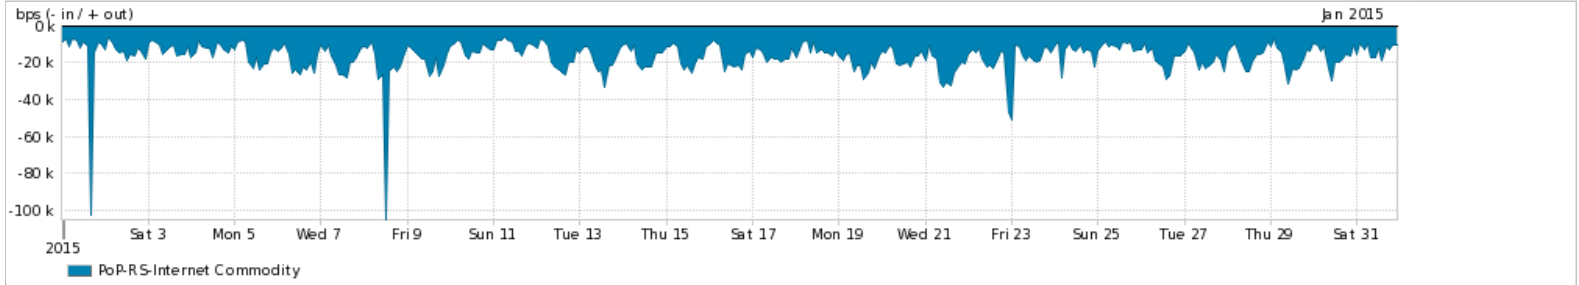

Os gráficos apresentados neste relatório de tráfego estão em formato stack, o que significa que seu valor é uma composição da soma dos componentes listados nas legendas localizadas logo abaixo dos gráficos. Os gráficos estão em "bps x tempo" e possuem dois eixos verticais, Out (positivo) e In (negativo).

A primeira coluna da tabela define o ponto de referência para entendimento dos valores de In e Out.

A contabilização do tráfego é sob o ponto de vista do AS da RNP, AS1916.

Legenda:

PoP - Ponto de presença da RNP

Parceiros - Provedores comerciais que a RNP mantém acordos de troca de tráfego

Internet Acadêmica - Acesso às redes acadêmicas internacionais, serviço atualmente provido pela RedClara

Internet commodity - Acesso pago à Internet global que é oferecido gratuitamente pela RNP aos seus clientes

ASN - Número do sistema autônomo

Profile - Objeto gerenciável definido arbitrariamente no Peakflow através de diversos parâmetros (ex: bloco cidr, peer-as, as-path, bgp community, interface, etc)

Utilização do serviço de Internet Commodity pelo PoP-RS