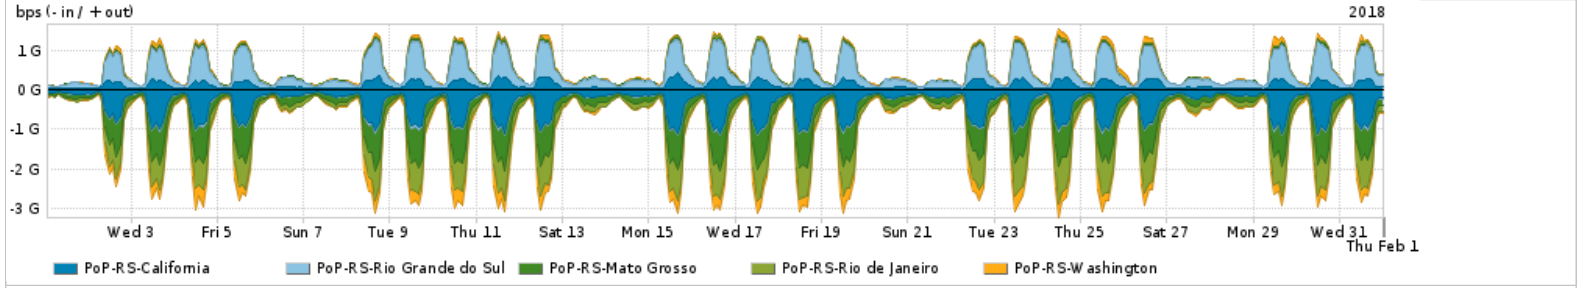

PROFILE	PROFILE	IN	OUT	TOTAL
☐	PoP-RS	PoP-MT	9.32 Kbps	2.70 Mbps	2.71 Mbps

Distribuição do tráfego do PoP-RS por estado, província ou similar

Average | Max | PCT95

	PROFILE	REGION	IN	OUT	TOTAL
☒	PoP-RS	California	361.79 Mbps	112.43 Mbps	474.22 Mbps
☒	PoP-RS	Rio Grande do Sul	20.07 Mbps	356.24 Mbps	376.31 Mbps
☒	PoP-RS	Mato Grosso	306.26 Mbps	15.64 Mbps	321.90 Mbps
☒	PoP-RS	Rio de Janeiro	279.57 Mbps	21.05 Mbps	300.62 Mbps
☒	PoP-RS	Washington	115.88 Mbps	32.29 Mbps	148.17 Mbps
☐	PoP-RS	Sao Paulo	18.79 Mbps	117.51 Mbps	136.31 Mbps
☐	PoP-RS	Virginia	25.97 Mbps	12.10 Mbps	38.07 Mbps
☐	PoP-RS	Massachusetts	31.86 Mbps	943.64 Kbps	32.80 Mbps
☐	PoP-RS	Arizona	13.49 Mbps	306.30 Kbps	13.80 Mbps
☐	PoP-RS	Texas	7.19 Mbps	3.59 Mbps	10.78 Mbps
☐	PoP-RS	Parana	6.69 Mbps	1.76 Mbps	8.45 Mbps
☐	PoP-RS	Quebec	5.07 Mbps	1.82 Mbps	6.90 Mbps
☐	PoP-RS	New York	4.71 Mbps	1.68 Mbps	6.38 Mbps
☐	PoP-RS	Para	33.06 Kbps	4.57 Mbps	4.60 Mbps
☐	PoP-RS	Santa Catarina	903.69 Kbps	3.60 Mbps	4.50 Mbps