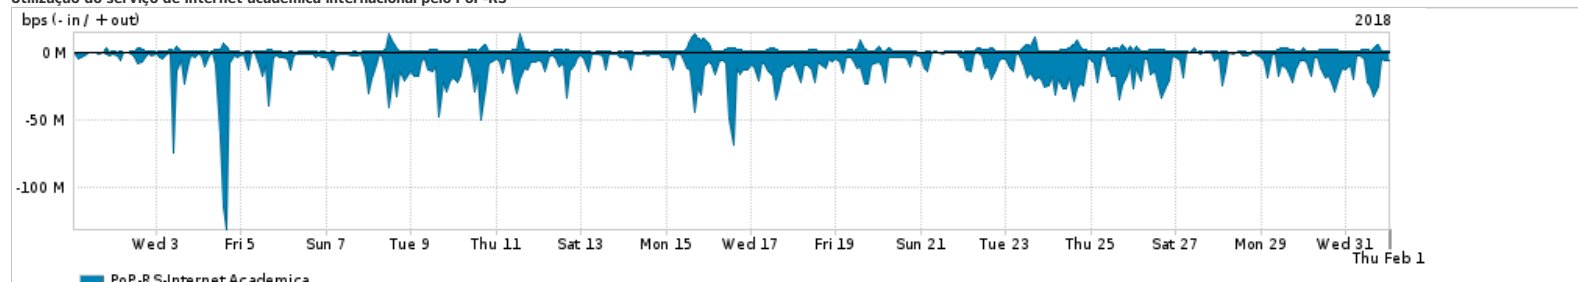

Os gráficos apresentados neste relatório de tráfego estão em formato stack, o que significa que seu valor é uma composição da soma dos componentes listados nas legendas localizadas logo abaixo dos gráficos. Os gráficos estão em "bps x tempo" e possuem dois eixos verticais, Out (positivo) e In (negativo).
 A primeira coluna da tabela define o ponto de referência para entendimento dos valores de In e Out.
 A contabilização do tráfego é sob o ponto de vista do AS da RNP, AS1916.

Legenda:

- PoP - Ponto de presença da RNP
- Parceiros - Provedores comerciais que a RNP mantém acordos de troca de tráfego
- Internet Acadêmica - Acesso às redes acadêmicas internacionais, serviço atualmente provido pela RedClara
- Internet commodity - Acesso pago à Internet global que é oferecido pela RNP aos seus clientes
- ASN - Número do sistema autônomo
- Profile - Objeto gerenciável definido arbitrariamente no Peakflow através de diversos parâmetros (ex: bloco cidr, peer-as, as-path, bgp community, interface, etc)

Utilização do serviço de Internet Commodity pelo PoP-RS

	PROFILE	PROFILE	IN	OUT	TOTAL
<input checked="" type="checkbox"/>	PoP-RS	Internet Commodity	136.60 Mbps	38.09 Mbps	174.69 Mbps

Utilização das trocas de tráfego comerciais no Brasil pelo PoP-RS

	PROFILE	PROFILE	IN	OUT	TOTAL
<input checked="" type="checkbox"/>	PoP-RS	Parceiros	1.31 Gbps	294.71 Mbps	1.60 Gbps

Utilização do serviço de Internet acadêmica internacional pelo PoP-RS

	PROFILE	PROFILE	IN	OUT	TOTAL
<input checked="" type="checkbox"/>	PoP-RS	Internet Acadêmica	11.41 Mbps	1.25 Mbps	12.66 Mbps