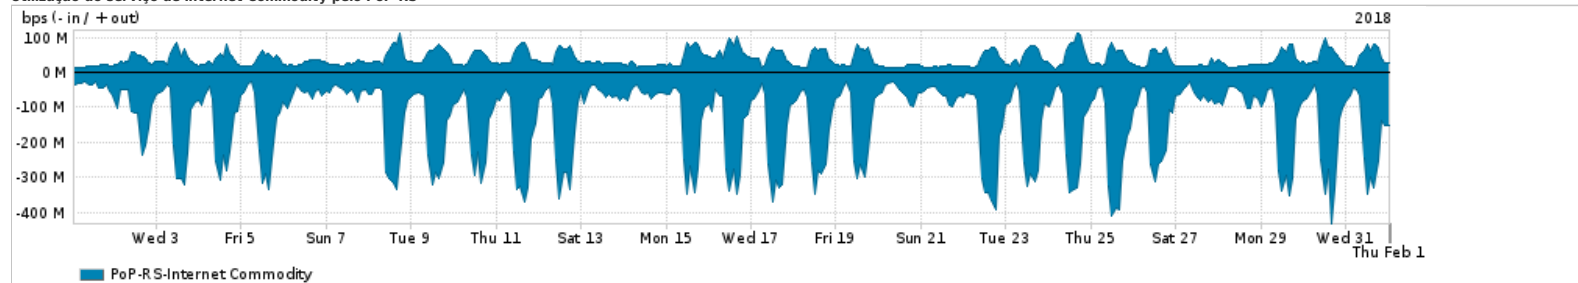

Os gráficos apresentados neste relatório de tráfego estão em formato stack, o que significa que seu valor é uma composição da soma dos componentes listados nas legendas localizadas logo abaixo dos gráficos. Os gráficos estão em "bps x tempo" e possuem dois eixos verticais, Out (positivo) e In (negativo).
 A primeira coluna da tabela define o ponto de referência para entendimento dos valores de In e Out.
 A contabilização do tráfego é sob o ponto de vista do AS da RNP, AS1916.

Legenda:

- PoP - Ponto de presença da RNP
- Parceiros - Provedores comerciais que a RNP mantém acordos de troca de tráfego
- Internet Acadêmica - Acesso às redes acadêmicas internacionais, serviço atualmente provido pela RedClara
- Internet commodity - Acesso pago à Internet global que é oferecido pela RNP aos seus clientes
- ASN - Número do sistema autônomo
- Profile - Objeto gerenciável definido arbitrariamente no Peakflow através de diversos parâmetros (ex: bloco cidr, peer-as, as-path, bgp community, interface, etc)

Utilização do serviço de Internet Commodity pelo PoP-RS

	PROFILE	PROFILE	IN	OUT	TOTAL
<input checked="" type="checkbox"/>	PoP-RS	Internet Commodity	136.60 Mbps	38.09 Mbps	174.69 Mbps

Utilização das trocas de tráfego comerciais no Brasil pelo PoP-RS