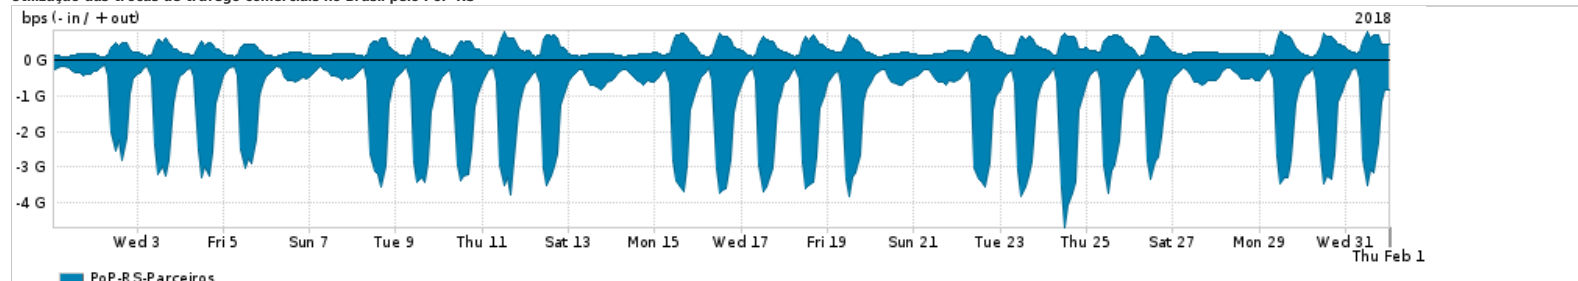

Os gráficos apresentados neste relatório de tráfego estão em formato stack, o que significa que seu valor é uma composição da soma dos componentes listados nas legendas localizadas logo abaixo dos gráficos. Os gráficos estão em "bps x tempo" e possuem dois eixos verticais, Out (positivo) e In (negativo).
 A primeira coluna da tabela define o ponto de referência para entendimento dos valores de In e Out.
 A contabilização do tráfego é sob o ponto de vista do AS da RNP, AS1916.

Legenda:

- PoP - Ponto de presença da RNP
- Parceiros - Provedores comerciais que a RNP mantém acordos de troca de tráfego
- Internet Acadêmica - Acesso às redes acadêmicas internacionais, serviço atualmente provido pela RedClara
- Internet commodity - Acesso pago à Internet global que é oferecido pela RNP aos seus clientes
- ASN - Número do sistema autônomo
- Profile - Objeto gerenciável definido arbitrariamente no Peakflow através de diversos parâmetros (ex: bloco cidr, peer-as, as-path, bgp community, interface, etc)

Utilização do serviço de Internet Commodity pelo PoP-RS

	PROFILE	PROFILE	IN	OUT	TOTAL
<input checked="" type="checkbox"/>	PoP-RS	Internet Commodity	136.60 Mbps	38.09 Mbps	174.69 Mbps

Utilização das trocas de tráfego comerciais no Brasil pelo PoP-RS