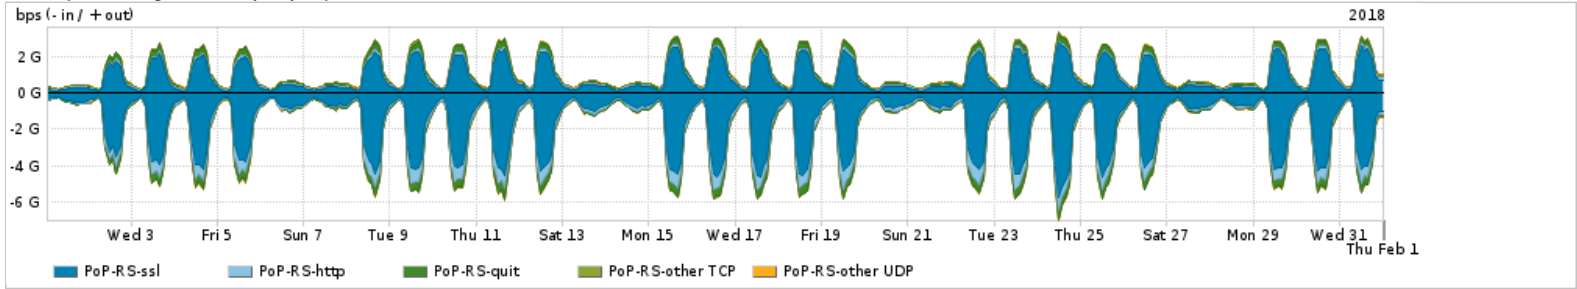

	PROFILE	PROFILE	IN	OUT	TOTAL
<input type="checkbox"/>	PoP-RS	PoP-MT	9.32 Kbps	2.70 Mbps	2.71 Mbps

Distribuição do tráfego do PoP-RS por estado, província ou similar

Average | Max | PCT95

	PROFILE	REGION	IN	OUT	TOTAL
<input checked="" type="checkbox"/>	PoP-RS	California	361.79 Mbps	112.43 Mbps	474.22 Mbps
<input checked="" type="checkbox"/>	PoP-RS	Rio Grande do Sul	20.07 Mbps	356.24 Mbps	376.31 Mbps
<input checked="" type="checkbox"/>	PoP-RS	Mato Grosso	306.26 Mbps	15.64 Mbps	321.90 Mbps
<input checked="" type="checkbox"/>	PoP-RS	Rio de Janeiro	279.57 Mbps	21.05 Mbps	300.62 Mbps
<input checked="" type="checkbox"/>	PoP-RS	Washington	115.88 Mbps	32.29 Mbps	148.17 Mbps
<input type="checkbox"/>	PoP-RS	Sao Paulo	18.79 Mbps	117.51 Mbps	136.31 Mbps
<input type="checkbox"/>	PoP-RS	Virginia	25.97 Mbps	12.10 Mbps	38.07 Mbps
<input type="checkbox"/>	PoP-RS	Massachusetts	31.86 Mbps	943.64 Kbps	32.80 Mbps
<input type="checkbox"/>	PoP-RS	Arizona	13.49 Mbps	306.30 Kbps	13.80 Mbps
<input type="checkbox"/>	PoP-RS	Texas	7.19 Mbps	3.59 Mbps	10.78 Mbps
<input type="checkbox"/>	PoP-RS	Parana	6.69 Mbps	1.76 Mbps	8.45 Mbps
<input type="checkbox"/>	PoP-RS	Quebec	5.07 Mbps	1.82 Mbps	6.90 Mbps
<input type="checkbox"/>	PoP-RS	New York	4.71 Mbps	1.68 Mbps	6.38 Mbps
<input type="checkbox"/>	PoP-RS	Para	33.06 Kbps	4.57 Mbps	4.60 Mbps
<input type="checkbox"/>	PoP-RS	Santa Catarina	903.69 Kbps	3.60 Mbps	4.50 Mbps

Distribuição do tráfego do PoP-RS por aplicação (análise em camada 3 e 4)

Average | Max | PCT95

	PROFILE	APPLICATION	IN	OUT	TOTAL
<input checked="" type="checkbox"/>	PoP-RS	ssl	1.59 Gbps	853.82 Mbps	2.45 Gbps
<input checked="" type="checkbox"/>	PoP-RS	http	286.60 Mbps	80.39 Mbps	366.99 Mbps