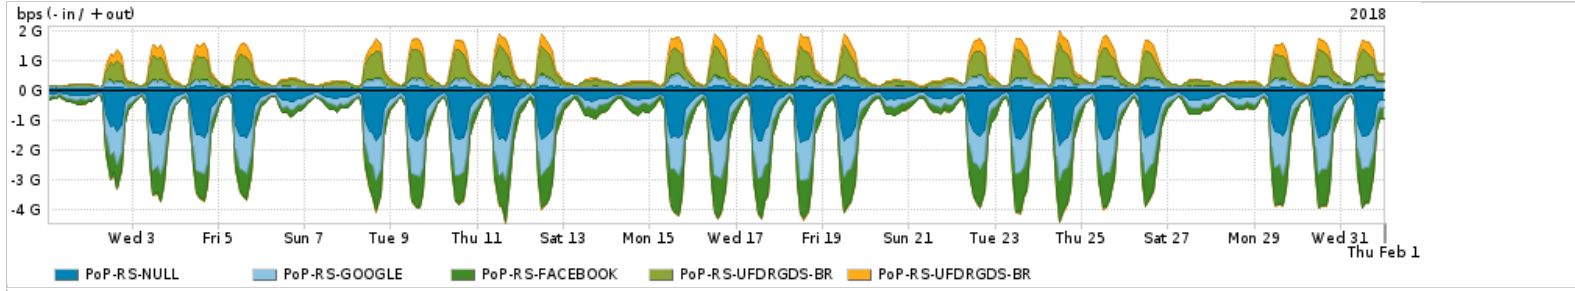

Redes (AS's de origem) mais acessadas pelo PoP-RS

Average | Max | PCT95

	PROFILE	AS NAME	ASN	IN	OUT	TOTAL
☒	PoP-RS	NULL	0	591.63 Mbps	66.08 Mbps	657.72 Mbps
☒	PoP-RS	GOOGLE	15169	453.56 Mbps	109.41 Mbps	562.97 Mbps
☒	PoP-RS	FACEBOOK	32934	430.55 Mbps	24.35 Mbps	454.90 Mbps
☒	PoP-RS	UFRGDS-BR	2716	14.89 Mbps	323.80 Mbps	338.69 Mbps
☒	PoP-RS	UFRGDS-BR	19200	5.99 Mbps	129.82 Mbps	135.81 Mbps
☐	PoP-RS	MICROSOFTEU	8068	94.87 Mbps	22.24 Mbps	117.10 Mbps
☐	PoP-RS	PRIVATE	65011	1.24 Mbps	64.58 Mbps	65.82 Mbps
☐	PoP-RS	HCDCPA-BR	61880	1.04 Mbps	39.76 Mbps	40.80 Mbps
☐	PoP-RS	MICROSOFT-CORP-MSN-AS-BLOCK	8075	16.51 Mbps	20.67 Mbps	37.18 Mbps
☐	PoP-RS	GCEPSA-BR	28604	34.99 Mbps	1.15 Mbps	36.14 Mbps