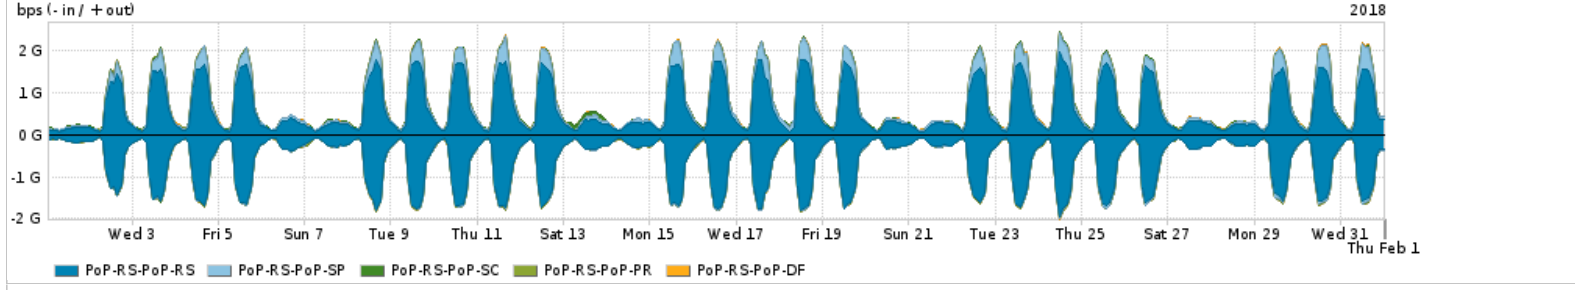

Os gráficos apresentados neste relatório de tráfego estão em formato stack, o que significa que seu valor é uma composição da soma dos componentes listados nas legendas localizadas logo abaixo dos gráficos. Os gráficos estão em "bps x tempo" e possuem dois eixos verticais, Out (positivo) e In (negativo).
 A primeira coluna da tabela define o ponto de referência para entendimento dos valores de In e Out.
 A contabilização do tráfego é sob o ponto de vista do AS da RNP, AS1916.

Utilização do serviço de Internet Commodity pelo PoP-RS

	PROFILE	PROFILE	IN	OUT	TOTAL
<input checked="" type="checkbox"/>	PoP-RS	Internet Commodity	136.60 Mbps	38.09 Mbps	174.69 Mbps

Utilização das trocas de tráfego comerciais no Brasil pelo PoP-RS

	PROFILE	PROFILE	IN	OUT	TOTAL
<input checked="" type="checkbox"/>	PoP-RS	Parceiros	1.31 Gbps	294.71 Mbps	1.60 Gbps

Utilização do serviço de Internet acadêmica internacional pelo PoP-RS

	PROFILE	PROFILE	IN	OUT	TOTAL
<input checked="" type="checkbox"/>	PoP-RS	Internet Acadêmica	11.41 Mbps	1.25 Mbps	12.66 Mbps

Interesse de tráfego do PoP-RS com os outros PoPs da RNP

Average | Max | PCT95

	PROFILE	PROFILE	IN	OUT	TOTAL
<input checked="" type="checkbox"/>	PoP-RS	PoP-RS	609.26 Mbps	609.26 Mbps	1.22 Gbps
<input checked="" type="checkbox"/>	PoP-RS	PoP-SP	13.01 Mbps	142.69 Mbps	155.70 Mbps
<input checked="" type="checkbox"/>	PoP-RS	PoP-SC	176.04 Kbps	15.45 Mbps	15.62 Mbps
<input checked="" type="checkbox"/>	PoP-RS	PoP-PR	9.66 Mbps	3.71 Mbps	13.37 Mbps
<input checked="" type="checkbox"/>	PoP-RS	PoP-DF	10.18 Kbps	4.17 Mbps	4.18 Mbps
<input type="checkbox"/>	PoP-RS	PoP-RJ	21.15 Kbps	3.70 Mbps	3.72 Mbps
<input type="checkbox"/>	PoP-RS	PoP-MA	0.00 bps	3.51 Mbps	3.51 Mbps
<input type="checkbox"/>	PoP-RS	PoP-MS	20.88 Kbps	2.89 Mbps	2.91 Mbps
<input type="checkbox"/>	PoP-RS	PoP-BA	49.00 bps	2.84 Mbps	2.84 Mbps