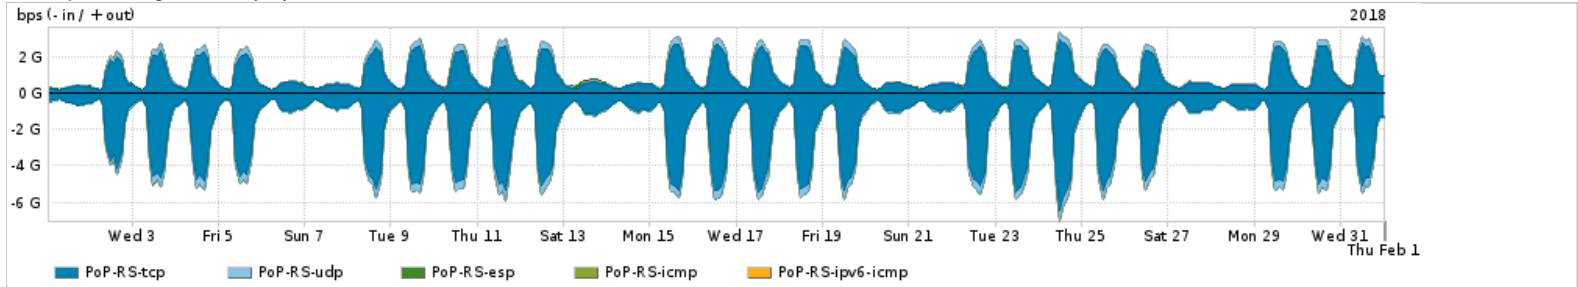

PROFILE	APPLICATION	IN	OUT	TOTAL
☒	PoP-RS	quit	158.51 Mbps	122.74 Mbps	281.25 Mbps
☒	PoP-RS	other TCP	21.17 Mbps	74.50 Mbps	95.67 Mbps
☒	PoP-RS	other UDP	15.10 Mbps	12.42 Mbps	27.52 Mbps
☐	PoP-RS	ssh	2.26 Mbps	5.83 Mbps	8.09 Mbps
☐	PoP-RS	smtp	3.40 Mbps	2.15 Mbps	5.55 Mbps
☐	PoP-RS	qq	369.55 Kbps	4.05 Mbps	4.42 Mbps
☐	PoP-RS	dns	1.70 Mbps	846.89 Kbps	2.55 Mbps
☐	PoP-RS	rsync	2.09 Mbps	19.49 Kbps	2.11 Mbps

Distribuição do tráfego do PoP-RS por protocolo

Average | Max | PCT95

	PROFILE	PROTOCOL	IN	OUT	TOTAL
☒	PoP-RS	tcp	1.91 Gbps	1.03 Gbps	2.94 Gbps
☒	PoP-RS	udp	176.28 Mbps	136.57 Mbps	312.85 Mbps
☒	PoP-RS	esp	647.98 Kbps	5.46 Mbps	6.11 Mbps
☒	PoP-RS	icmp	568.35 Kbps	743.96 Kbps	1.31 Mbps
☒	PoP-RS	ipv6-icmp	524.95 Kbps	312.51 Kbps	837.46 Kbps
☐	PoP-RS	gre	28.25 Kbps	192.39 Kbps	220.63 Kbps
☐	PoP-RS	ipv6	17.51 Kbps	1.53 Kbps	19.04 Kbps
☐	PoP-RS	ipv6-nonxt	13.00 bps	0.00 bps	13.00 bps
☐	PoP-RS	br-sat-mon	0.00 bps	0.00 bps	0.00 bps
☐	PoP-RS	ip	0.00 bps	0.00 bps	0.00 bps

For assistance with this product, please contact support at <https://support.arbornetworks.com>