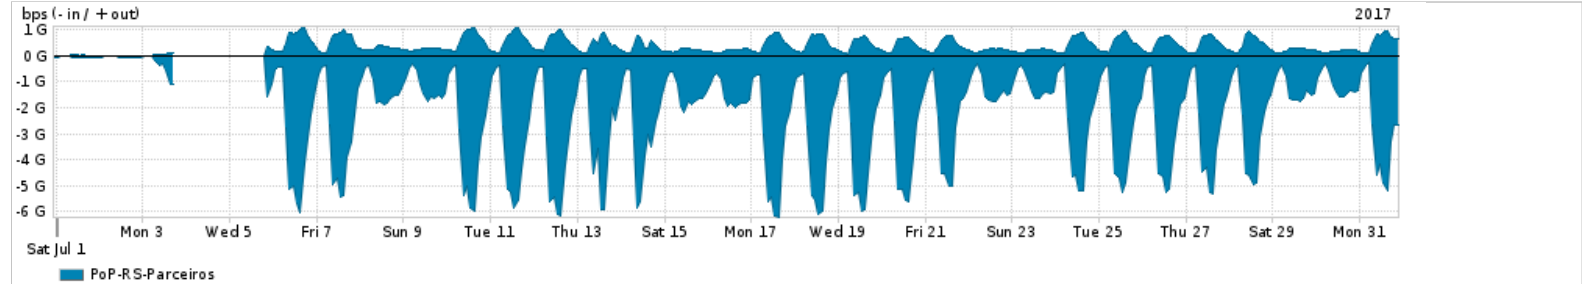

Os gráficos apresentados neste relatório de tráfego estão em formato stack, o que significa que seu valor é uma composição da soma dos componentes listados nas legendas localizadas logo abaixo dos gráficos. Os gráficos estão em "bps x tempo" e possuem dois eixos verticais, Out (positivo) e In (negativo).

ASN - Número do sistema autônomo

Profile - Objeto gerenciável definido arbitrariamente no Peakflow através de diversos parâmetros (ex: bloco cidr, peer-as, as-path, bgp community, interface, etc)

Utilização do serviço de Internet Commodity pelo PoP-RS

PROFILE	PROFILE	IN	OUT	TOTAL	
X	PoP-RS	Internet Commodity	185.75 Mbps	33.53 Mbps	219.28 Mbps

Utilização das trocas de tráfego comerciais no Brasil pelo PoP-RS

PROFILE	PROFILE	IN	OUT	TOTAL	
X	PoP-RS	Parceiros	2.04 Gbps	341.56 Mbps	2.38 Gbps