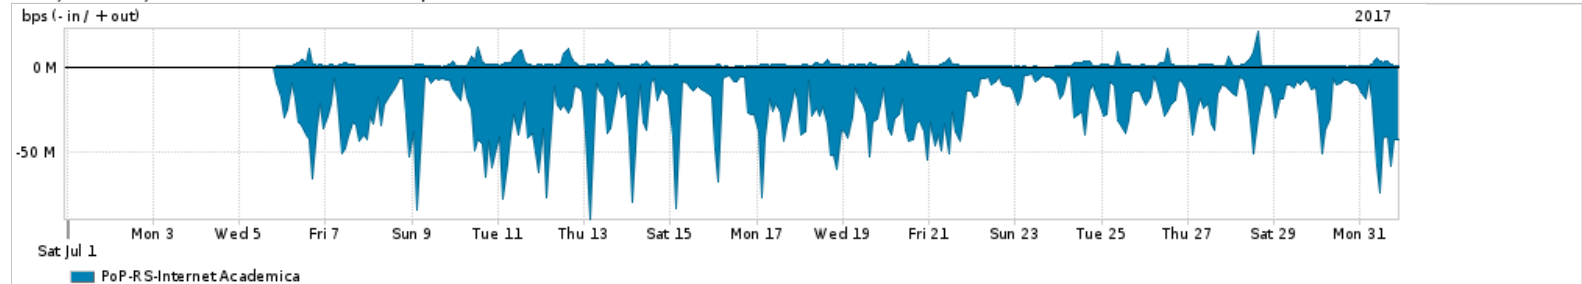

Utilização do serviço de Internet acadêmica internacional pelo PoP-RS

PROFILE	PROFILE	IN	OUT	TOTAL	
X	PoP-RS	Internet Acadêmica	21.63 Mbps	1.31 Mbps	22.93 Mbps