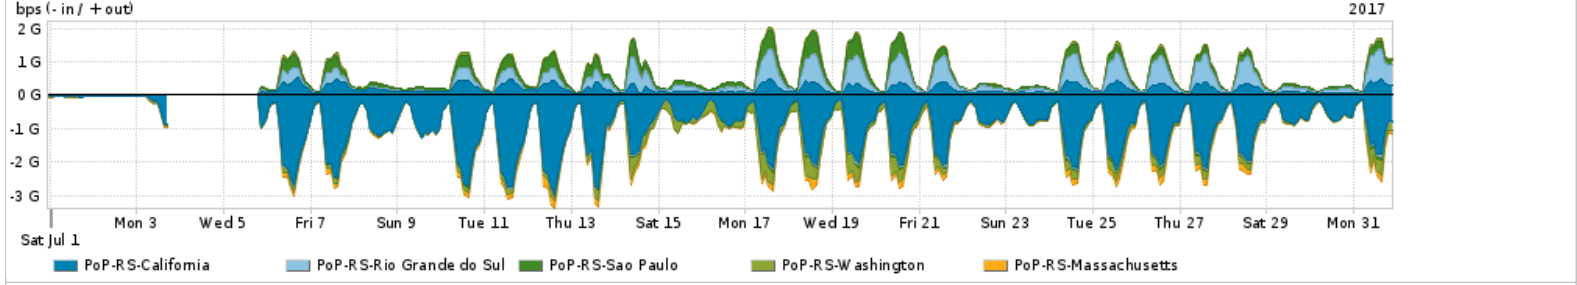

PROFILE	PROFILE	IN	OUT	TOTAL
☐	PoP-RS	PoP-MS	51.55 Kbps	4.82 Mbps
				4.87 Mbps

Distribuição do tráfego do PoP-RS por estado, província ou similar

Average | Max | PCT95

PROFILE	REGION	IN	OUT	TOTAL
☒	PoP-RS	California	857.25 Mbps	155.59 Mbps
☒	PoP-RS	Rio Grande do Sul	12.71 Mbps	206.35 Mbps
☒	PoP-RS	Sao Paulo	16.00 Mbps	135.64 Mbps
☒	PoP-RS	Washington	114.73 Mbps	20.74 Mbps
☒	PoP-RS	Massachusetts	53.30 Mbps	804.94 Kbps
☐	PoP-RS	Santa Catarina	1.26 Mbps	43.63 Mbps
☐	PoP-RS	Rio de Janeiro	32.02 Mbps	10.01 Mbps
☐	PoP-RS	Virginia	17.85 Mbps	5.28 Mbps
☐	PoP-RS	Arizona	20.90 Mbps	497.51 Kbps
☐	PoP-RS	Texas	13.19 Mbps	7.21 Mbps
☐	PoP-RS	New York	15.44 Mbps	2.67 Mbps
☐	PoP-RS	Delaware	13.92 Mbps	453.05 Kbps
☐	PoP-RS	Maryland	7.62 Mbps	183.24 Kbps
☐	PoP-RS	Parana	5.52 Mbps	2.12 Mbps
☐	PoP-RS	Distrito Federal	1.84 Mbps	5.18 Mbps