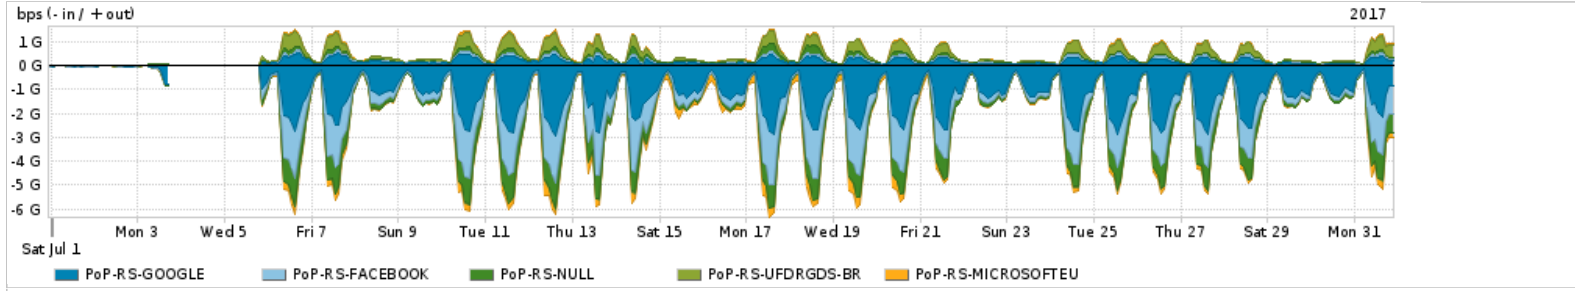

Os gráficos apresentados neste relatório de tráfego estão em formato stack, o que significa que seu valor é uma composição da soma dos componentes listados nas legendas localizadas logo abaixo dos gráficos. Os gráficos estão em "bps x tempo" e possuem dois eixos verticais, Out (positivo) e In (negativo).

ASN - Número do sistema autônomo

Profile - Objeto gerenciável definido arbitrariamente no Peakflow através de diversos parâmetros (ex: bloco cidr, peer-as, as-path, bgp community, interface, etc)

Utilização do serviço de Internet Commodity pelo PoP-RS

PROFILE	PROFILE	IN	OUT	TOTAL	
X	PoP-RS	Internet Commodity	185.75 Mbps	33.53 Mbps	219.28 Mbps

Utilização das trocas de tráfego comerciais no Brasil pelo PoP-RS

PROFILE	PROFILE	IN	OUT	TOTAL	
X	PoP-RS	Parceiros	2.04 Gbps	341.56 Mbps	2.38 Gbps

Utilização do serviço de Internet acadêmica internacional pelo PoP-RS

PROFILE	PROFILE	IN	OUT	TOTAL	
X	PoP-RS	Internet Acadêmica	21.63 Mbps	1.31 Mbps	22.93 Mbps

Redes (AS's de origem) mais acessadas pelo PoP-RS