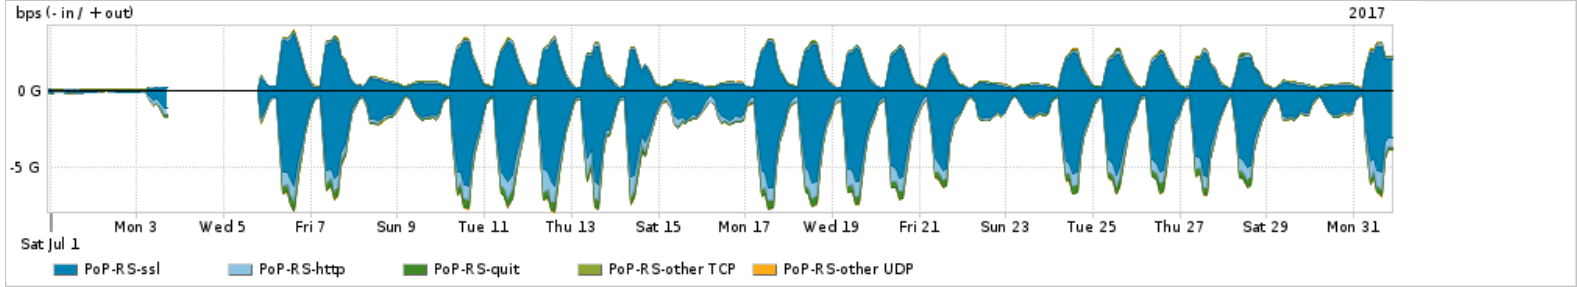

PROFILE	PROFILE	IN	OUT	TOTAL
<input type="checkbox"/>	PoP-RS	PoP-MS	51.55 Kbps	4.82 Mbps
				4.87 Mbps

Distribuição do tráfego do PoP-RS por estado, província ou similar

Average | Max | PCT95

PROFILE	REGION	IN	OUT	TOTAL
<input checked="" type="checkbox"/>	PoP-RS	California	857.25 Mbps	155.59 Mbps
<input checked="" type="checkbox"/>	PoP-RS	Rio Grande do Sul	12.71 Mbps	206.35 Mbps
<input checked="" type="checkbox"/>	PoP-RS	Sao Paulo	16.00 Mbps	135.64 Mbps
<input checked="" type="checkbox"/>	PoP-RS	Washington	114.73 Mbps	20.74 Mbps
<input checked="" type="checkbox"/>	PoP-RS	Massachusetts	53.30 Mbps	804.94 Kbps
<input type="checkbox"/>	PoP-RS	Santa Catarina	1.26 Mbps	43.63 Mbps
<input type="checkbox"/>	PoP-RS	Rio de Janeiro	32.02 Mbps	10.01 Mbps
<input type="checkbox"/>	PoP-RS	Virginia	17.85 Mbps	5.28 Mbps
<input type="checkbox"/>	PoP-RS	Arizona	20.90 Mbps	497.51 Kbps
<input type="checkbox"/>	PoP-RS	Texas	13.19 Mbps	7.21 Mbps
<input type="checkbox"/>	PoP-RS	New York	15.44 Mbps	2.67 Mbps
<input type="checkbox"/>	PoP-RS	Delaware	13.92 Mbps	453.05 Kbps
<input type="checkbox"/>	PoP-RS	Maryland	7.62 Mbps	183.24 Kbps
<input type="checkbox"/>	PoP-RS	Parana	5.52 Mbps	2.12 Mbps
<input type="checkbox"/>	PoP-RS	Distrito Federal	1.84 Mbps	5.18 Mbps

Distribuição do tráfego do PoP-RS por aplicação (análise em camada 3 e 4)

Average | Max | PCT95

PROFILE	APPLICATION	IN	OUT	TOTAL
<input checked="" type="checkbox"/>	PoP-RS	ssl	2.05 Gbps	879.64 Mbps
<input checked="" type="checkbox"/>	PoP-RS	http	329.17 Mbps	66.36 Mbps