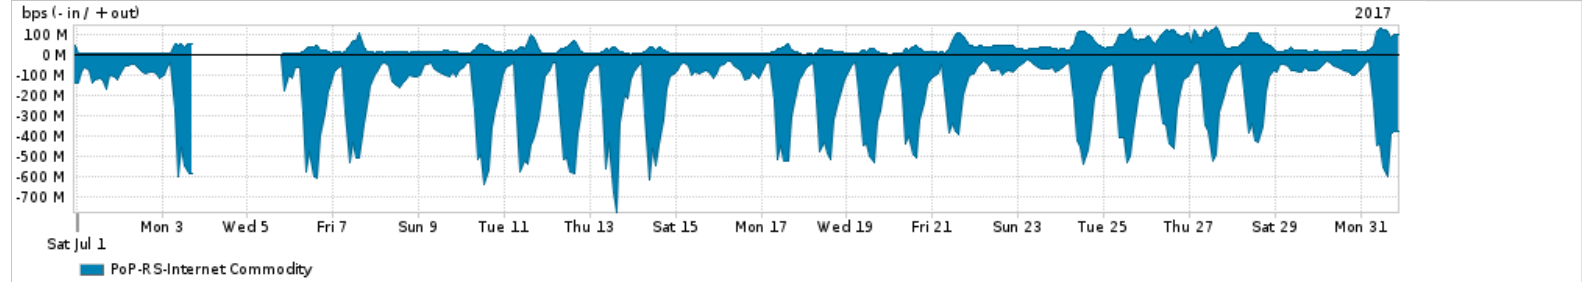

Os gráficos apresentados neste relatório de tráfego estão em formato stack, o que significa que seu valor é uma composição da soma dos componentes listados nas legendas localizadas logo abaixo dos gráficos. Os gráficos estão em "bps x tempo" e possuem dois eixos verticais, Out (positivo) e In (negativo).

A primeira coluna da tabela define o ponto de referência para entendimento dos valores de In e Out.

A contabilização do tráfego é sob o ponto de vista do AS da RNP, AS1916.

Legenda:

PoP - Ponto de presença da RNP

ASN - Número do sistema autônomo

Profile - Objeto gerenciável definido arbitrariamente no Peakflow através de diversos parâmetros (ex: bloco cidr, peer-as, as-path, bgp community, interface, etc)

Utilização do serviço de Internet Commodity pelo PoP-RS