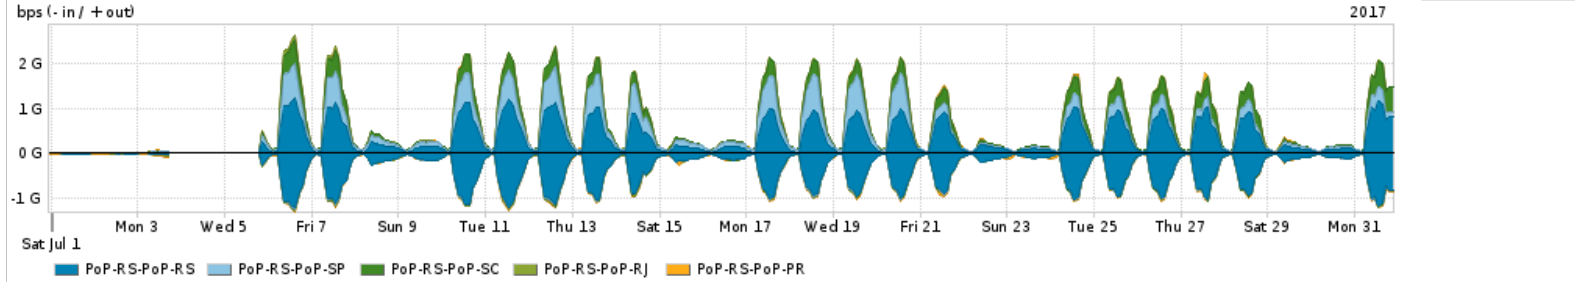

Interesse de tráfego do PoP-RS com os outros PoPs da RNP

Average | Max | PCT95

PROFILE	PROFILE	IN	OUT	TOTAL	
☒	PoP-RS	PoP-RS	309.20 Mbps	309.20 Mbps	618.40 Mbps
☒	PoP-RS	PoP-SP	4.41 Mbps	167.65 Mbps	172.06 Mbps
☒	PoP-RS	PoP-SC	2.90 Mbps	117.53 Mbps	120.43 Mbps
☒	PoP-RS	PoP-RJ	4.82 Mbps	10.97 Mbps	15.79 Mbps
☒	PoP-RS	PoP-PR	10.16 Mbps	3.82 Mbps	13.98 Mbps
☐	PoP-RS	PoP-DF	105.76 Kbps	9.47 Mbps	9.57 Mbps
☐	PoP-RS	PoP-MG	203.55 Kbps	6.24 Mbps	6.45 Mbps
☐	PoP-RS	PoP-ES	83.02 Kbps	5.86 Mbps	5.94 Mbps
☐	PoP-RS	PoP-PB	85.80 Kbps	5.63 Mbps	5.72 Mbps