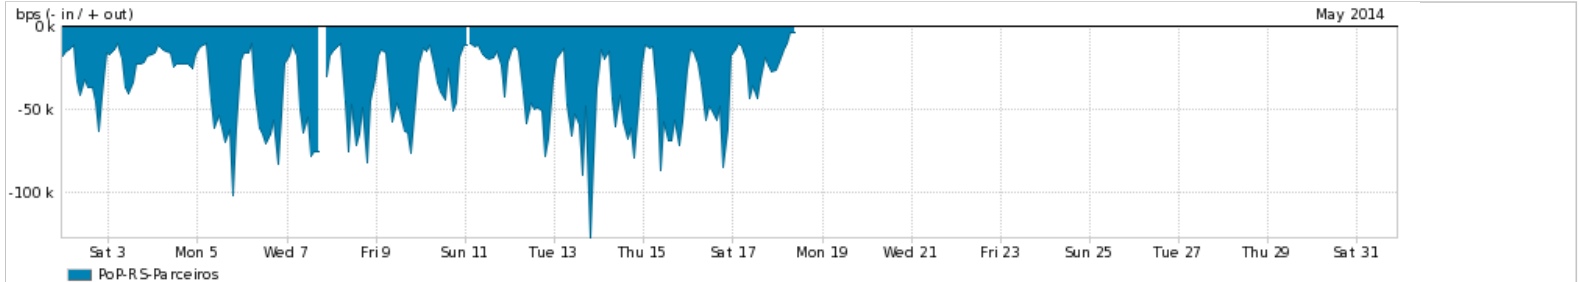

ASN - Número do sistema autônomo

Profile - Objeto gerenciável definido arbitrariamente no Peakflow através de diversos parâmetros (ex: bloco cidr, peer-as, as-path, bgp community, interface, etc)

**Utilização do serviço de Internet Commodity pelo PoP-RS**

Average | Max | PCT95

PROFILE	PROFILE	IN	OUT	TOTAL	
<input checked="" type="checkbox"/>	PoP-RS	Internet Commodity	42.04 Kbps	6.00 bps	42.04 Kbps

**Utilização das trocas de tráfego comerciais no Brasil pelo PoP-RS**