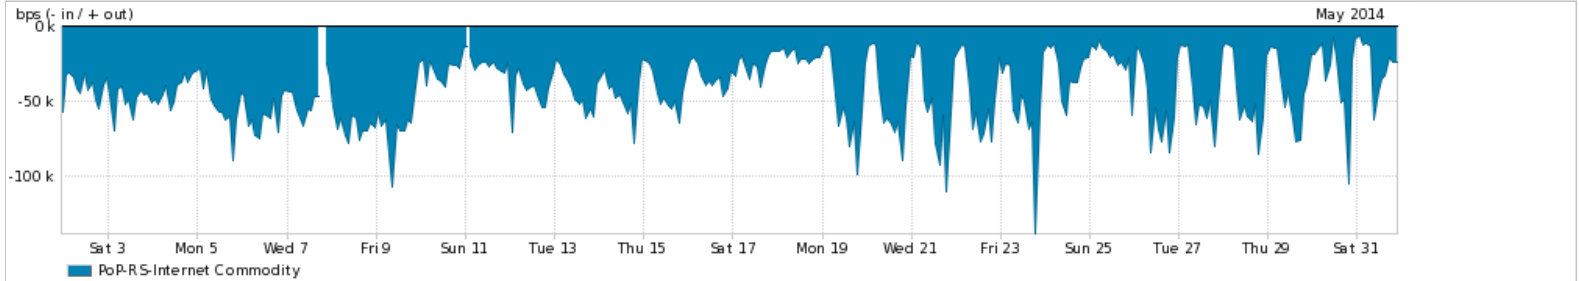

Os gráficos apresentados neste relatório de tráfego estão em formato *stack*, o que significa que seu valor é uma composição da soma dos componentes listados nas legendas localizadas logo abaixo dos gráficos. Os gráficos estão em "bps x tempo" e possuem dois eixos verticais, Out (positivo) e In (negativo).

A primeira coluna da tabela define o ponto de referência para entendimento dos valores de In e Out.

A contabilização do tráfego é sob o ponto de vista do AS da RNP, AS1916.

**Legenda:**

PoP - Ponto de presença da RNP

Parceiros - Provedores comerciais que a RNP mantém acordos de troca de tráfego

Internet Acadêmica - Acesso às redes acadêmicas internacionais, serviço atualmente provido pela RedClara

Internet commodity - Acesso pago à Internet global que é oferecido gratuitamente pela RNP aos seus clientes

ASN - Número do sistema autônomo

Profile - Objeto gerenciável definido arbitrariamente no Peakflow através de diversos parâmetros (ex: bloco cidr, peer-as, as-path, bgp community, interface, etc)

**Utilização do serviço de Internet Commodity pelo PoP-RS**