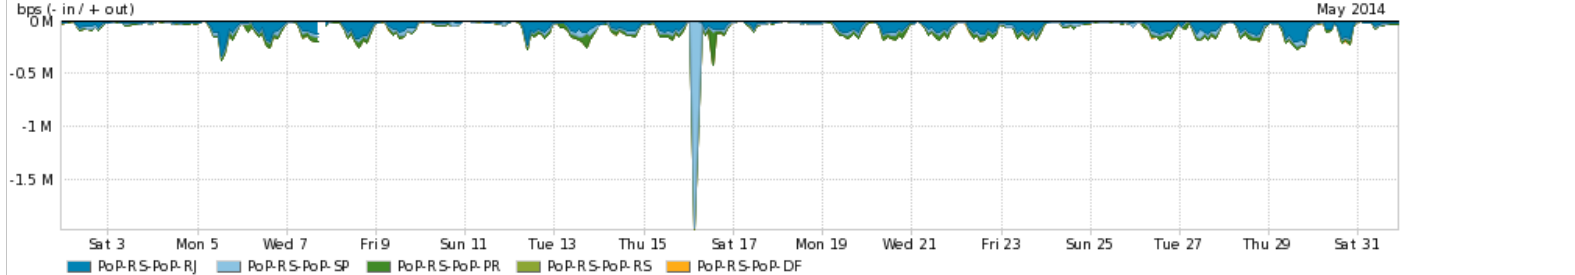

Interesse de tráfego do PoP-RS com os outros PoPs da RNP

Average | Max | PCT95

PROFILE	PROFILE	IN	OUT	TOTAL	
☒	PoP-RS	PoP-RJ	53.07 Kbps	0.00 bps	53.07 Kbps
☒	PoP-RS	PoP-SP	23.27 Kbps	0.00 bps	23.27 Kbps
☒	PoP-RS	PoP-PR	16.32 Kbps	0.00 bps	16.32 Kbps
☒	PoP-RS	PoP-RS	740.00 bps	1.00 bps	741.00 bps
☒	PoP-RS	PoP-DF	460.00 bps	0.00 bps	460.00 bps
☐	PoP-RS	PoP-MG	413.00 bps	0.00 bps	413.00 bps
☐	PoP-RS	PoP-SC	277.00 bps	0.00 bps	277.00 bps
☐	PoP-RS	PoP-CE	149.00 bps	0.00 bps	149.00 bps
☐	PoP-RS	PoP-BA	90.00 bps	0.00 bps	90.00 bps
☐	PoP-RS	PoP-PE	55.00 bps	0.00 bps	55.00 bps