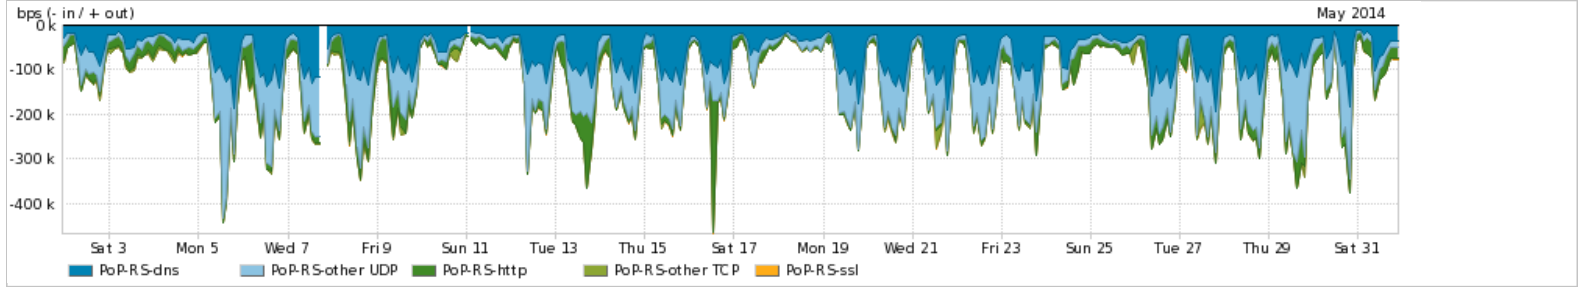

Distribuição do tráfego do PoP-RS por aplicação (análise em camada 3 e 4)

Average | Max | PCT95

PROFILE	APPLICATION	IN	OUT	TOTAL	
☒	PoP-RS	dns	63.16 Kbps	0.00 bps	63.16 Kbps
☒	PoP-RS	other UDP	49.06 Kbps	1.00 bps	49.07 Kbps
☒	PoP-RS	http	18.59 Kbps	4.00 bps	18.59 Kbps
☐	PoP-RS	rsync	9.10 Kbps	0.00 bps	9.10 Kbps
☒	PoP-RS	other TCP	2.10 Kbps	0.00 bps	2.10 Kbps