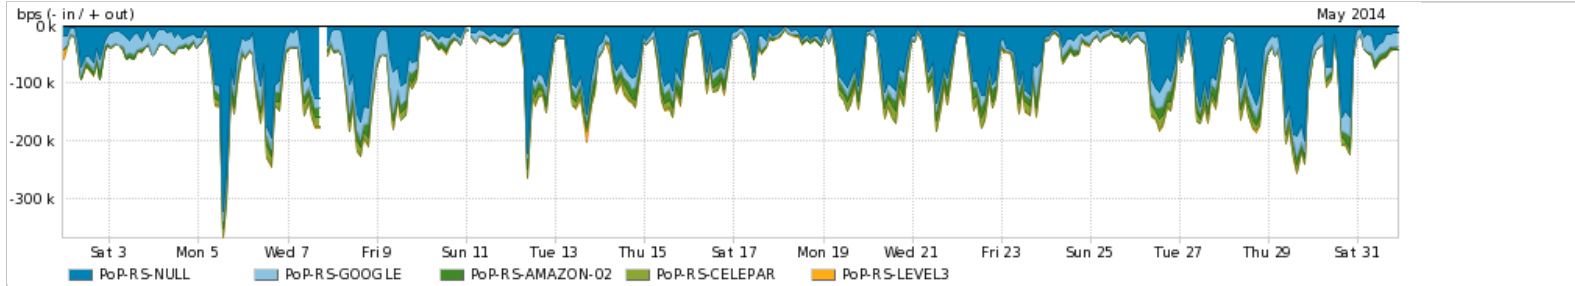

Average | Max | PCT95

PROFILE	PROFILE	IN	OUT	TOTAL	
<input checked="" type="checkbox"/>	PoP-RS	Internet Commodity	42.04 Kbps	6.00 bps	42.04 Kbps

**Utilização das trocas de tráfego comerciais no Brasil pelo PoP-RS**

Average | Max | PCT95

PROFILE	PROFILE	IN	OUT	TOTAL	
<input checked="" type="checkbox"/>	PoP-RS	Parceiros	19.91 Kbps	3.00 bps	19.91 Kbps

**Utilização do serviço de Internet acadêmica internacional pelo PoP-RS**

Average | Max | PCT95

PROFILE	PROFILE	IN	OUT	TOTAL	
<input checked="" type="checkbox"/>	PoP-RS	Internet Acadêmica	9.67 Kbps	0.00 bps	9.67 Kbps

Redes (AS's de origem) mais acessadas pelo PoP-RS

Average | Max | PCT95