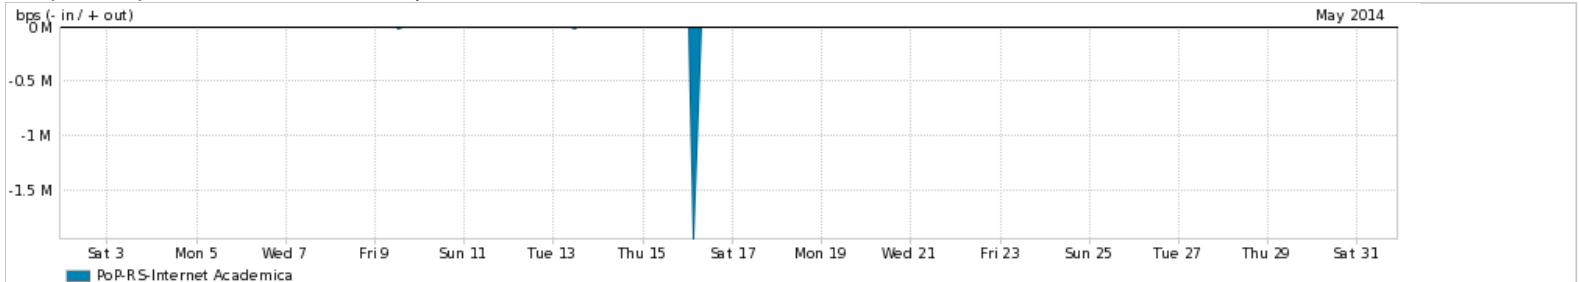

Utilização do serviço de Internet acadêmica internacional pelo PoP-RS

Average | Max | PCT95

PROFILE	PROFILE	IN	OUT	TOTAL	
☒	PoP-RS	Internet Acadêmica	9.67 Kbps	0.00 bps	9.67 Kbps