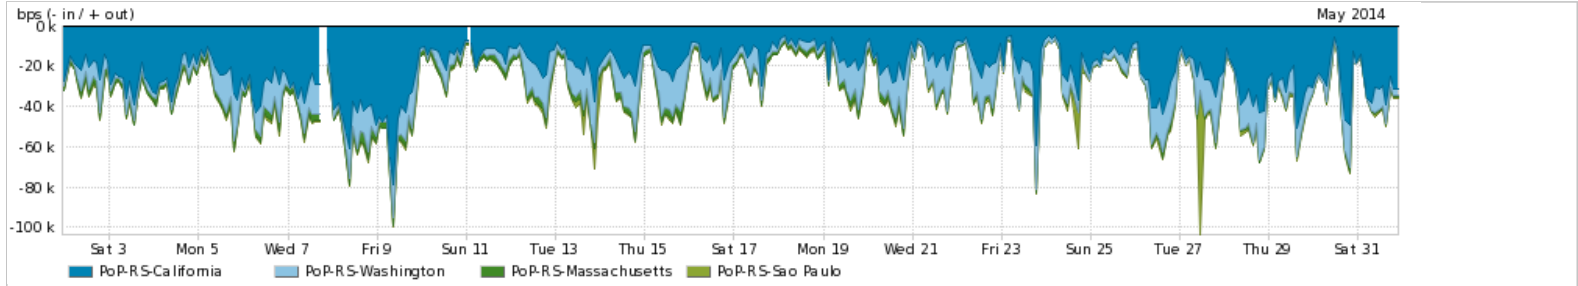

Distribuição do tráfego do PoP-RS por estado, província ou similar

Average | Max | PCT95

PROFILE	REGION	IN	OUT	TOTAL	
☒	PoP-RS	California	21.60 Kbps	0.00 bps	21.60 Kbps
☐	PoP-RS	Hlavni mesto Praha	8.66 Kbps	0.00 bps	8.66 Kbps
☒	PoP-RS	Washington	8.29 Kbps	0.00 bps	8.29 Kbps
☐	PoP-RS	Virginia	6.44 Kbps	0.00 bps	6.44 Kbps
☐	PoP-RS	New Hampshire	1.97 Kbps	0.00 bps	1.97 Kbps
☒	PoP-RS	Massachusetts	1.91 Kbps	0.00 bps	1.91 Kbps
☐	PoP-RS	Texas	1.38 Kbps	0.00 bps	1.38 Kbps
☐	PoP-RS	Ontario	1.31 Kbps	0.00 bps	1.31 Kbps
☒	PoP-RS	Sao Paulo	1.08 Kbps	0.00 bps	1.08 Kbps
☐	PoP-RS	Arizona	1.06 Kbps	0.00 bps	1.06 Kbps
☐	PoP-RS	New Jersey	1.01 Kbps	0.00 bps	1.01 Kbps
☐	PoP-RS	New York	624.00 bps	0.00 bps	624.00 bps
☐	PoP-RS	Rio de Janeiro	510.00 bps	0.00 bps	510.00 bps
☐	PoP-RS	Jakarta Raya	495.00 bps	0.00 bps	495.00 bps
☐	PoP-RS	Beijing	461.00 bps	0.00 bps	461.00 bps