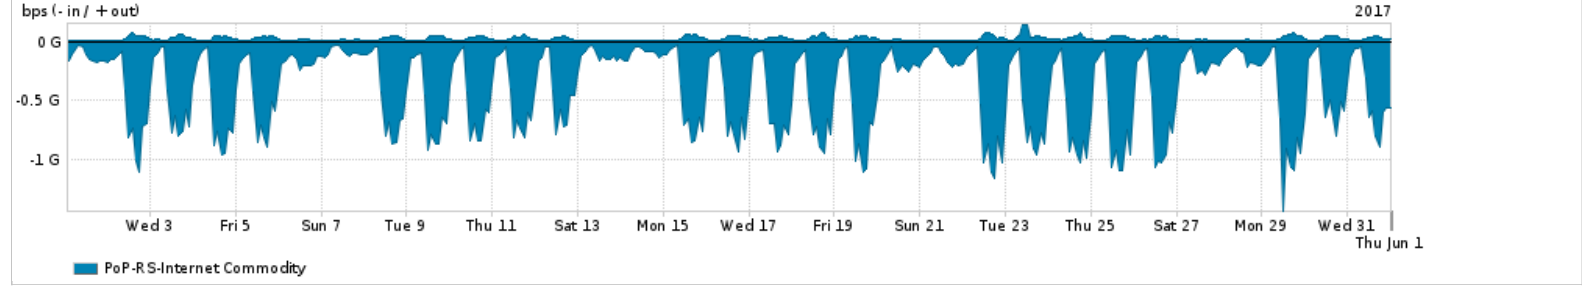

Os gráficos apresentados neste relatório de tráfego estão em formato stack, o que significa que seu valor é uma composição da soma dos componentes listados nas legendas localizadas logo abaixo dos gráficos. Os gráficos estão em "bps x tempo" e possuem dois eixos verticais, Out (positivo) e In (negativo).
 A primeira coluna da tabela define o ponto de referência para entendimento dos valores de In e Out.
 A contabilização do tráfego é sob o ponto de vista do AS da RNP, AS1916.

- Legenda:
- PoP - Ponto de presença da RNP
 - Parceiros - Provedores comerciais que a RNP mantém acordos de troca de tráfego
 - Internet Acadêmica - Acesso às redes acadêmicas internacionais, serviço atualmente provido pela RedClara
 - Internet commodity - Acesso pago à Internet global que é oferecido pela RNP aos seus clientes
 - ASN - Número do sistema autônomo
 - Profile - Objeto gerenciável definido arbitrariamente no Peakflow através de diversos parâmetros (ex: bloco cidr, peer-as, as-path, bgp community, interface, etc)

Utilização do serviço de Internet Commodity pelo PoP-RS

PROFILE	PROFILE	IN	OUT	TOTAL	
<input checked="" type="checkbox"/>	PoP-RS	Internet Commodity	402.31 Mbps	22.10 Mbps	424.41 Mbps

Utilização das trocas de tráfego comerciais no Brasil pelo PoP-RS