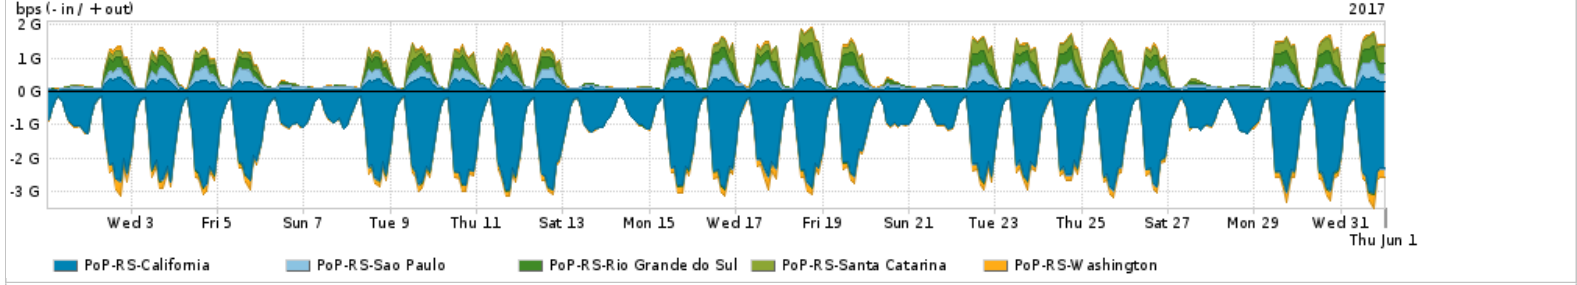

PROFILE	PROFILE	IN	OUT	TOTAL
☐	PoP-RS	PoP-GO	229.61 Kbps	12.86 Mbps
				13.09 Mbps

Distribuição do tráfego do PoP-RS por estado, província ou similar

Average | Max | PCT95

PROFILE	REGION	IN	OUT	TOTAL	
☒	PoP-RS	California	1.34 Gbps	150.33 Mbps	1.49 Gbps
☒	PoP-RS	Sao Paulo	7.71 Mbps	177.97 Mbps	185.68 Mbps
☒	PoP-RS	Rio Grande do Sul	6.57 Mbps	140.07 Mbps	146.64 Mbps
☒	PoP-RS	Santa Catarina	3.05 Mbps	125.35 Mbps	128.40 Mbps
☒	PoP-RS	Washington	77.00 Mbps	26.15 Mbps	103.15 Mbps
☐	PoP-RS	Massachusetts	83.30 Mbps	1.04 Mbps	84.34 Mbps
☐	PoP-RS	New York	58.06 Mbps	9.11 Mbps	67.16 Mbps
☐	PoP-RS	Texas	33.39 Mbps	16.52 Mbps	49.91 Mbps
☐	PoP-RS	Arizona	35.43 Mbps	498.02 Kbps	35.93 Mbps
☐	PoP-RS	New Hampshire	29.72 Mbps	245.70 Kbps	29.97 Mbps
☐	PoP-RS	Rio de Janeiro	1.78 Mbps	25.30 Mbps	27.08 Mbps
☐	PoP-RS	Minas Gerais	469.31 Kbps	18.18 Mbps	18.64 Mbps
☐	PoP-RS	Virginia	17.75 Mbps	371.79 Kbps	18.12 Mbps
☐	PoP-RS	Paraiba	402.59 Kbps	15.61 Mbps	16.01 Mbps
☐	PoP-RS	Espirito Santo	282.45 Kbps	12.10 Mbps	12.38 Mbps