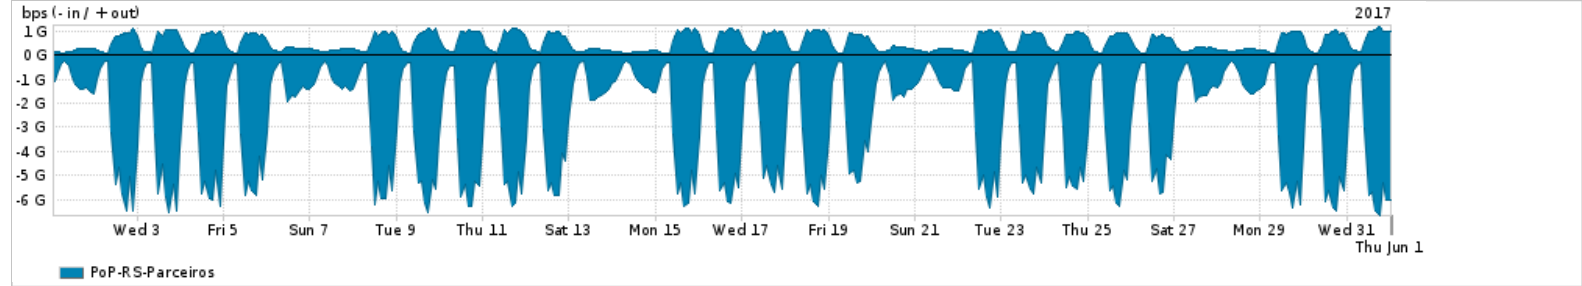

Os gráficos apresentados neste relatório de tráfego estão em formato stack, o que significa que seu valor é uma composição da soma dos componentes listados nas legendas localizadas logo abaixo dos gráficos. Os gráficos estão em "bps x tempo" e possuem dois eixos verticais, Out (positivo) e In (negativo).
 A primeira coluna da tabela define o ponto de referência para entendimento dos valores de In e Out.
 A contabilização do tráfego é sob o ponto de vista do AS da RNP, AS1916.

- Legenda:
- PoP - Ponto de presença da RNP
 - Parceiros - Provedores comerciais que a RNP mantém acordos de troca de tráfego
 - Internet Acadêmica - Acesso às redes acadêmicas internacionais, serviço atualmente provido pela RedClara
 - Internet commodity - Acesso pago à Internet global que é oferecido pela RNP aos seus clientes
 - ASN - Número do sistema autônomo
 - Profile - Objeto gerenciável definido arbitrariamente no Peakflow através de diversos parâmetros (ex: bloco cidr, peer-as, as-path, bgp community, interface, etc)

Utilização do serviço de Internet Commodity pelo PoP-RS

PROFILE	PROFILE	IN	OUT	TOTAL	
<input checked="" type="checkbox"/>	PoP-RS	Internet Commodity	402.31 Mbps	22.10 Mbps	424.41 Mbps

Utilização das trocas de tráfego comerciais no Brasil pelo PoP-RS