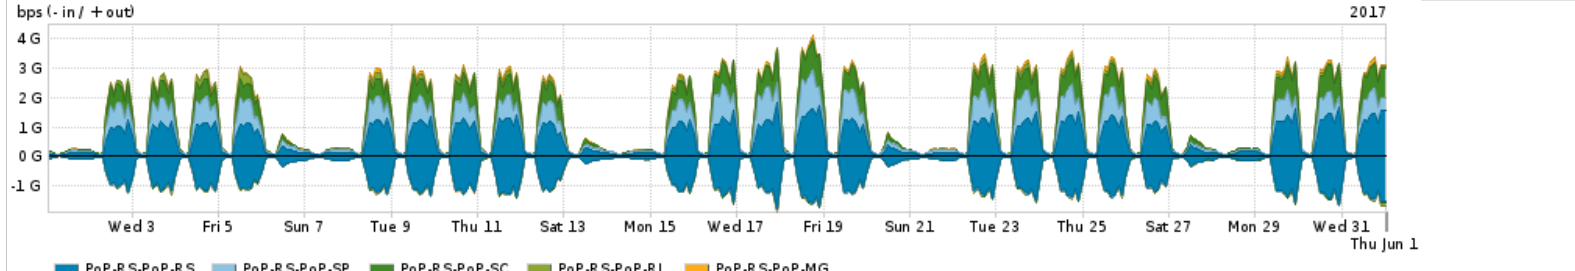

Interesse de tráfego do PoP-RS com os outros PoPs da RNP

Average | Max | PCT95

PROFILE	PROFILE	IN	OUT	TOTAL	
☒	PoP-RS	PoP-RS	546.72 Mbps	546.72 Mbps	1.09 Gbps
☒	PoP-RS	PoP-SP	9.64 Mbps	345.36 Mbps	355.00 Mbps
☒	PoP-RS	PoP-SC	7.76 Mbps	330.50 Mbps	338.27 Mbps
☒	PoP-RS	PoP-RJ	5.26 Mbps	46.54 Mbps	51.80 Mbps
☒	PoP-RS	PoP-MG	684.63 Kbps	31.80 Mbps	32.48 Mbps
☐	PoP-RS	PoP-ES	633.09 Kbps	28.11 Mbps	28.74 Mbps
☐	PoP-RS	PoP-PR	14.82 Mbps	3.20 Mbps	18.02 Mbps
☐	PoP-RS	PoP-PB	390.99 Kbps	16.06 Mbps	16.45 Mbps
☐	PoP-RS	PoP-DF	223.66 Kbps	14.37 Mbps	14.60 Mbps