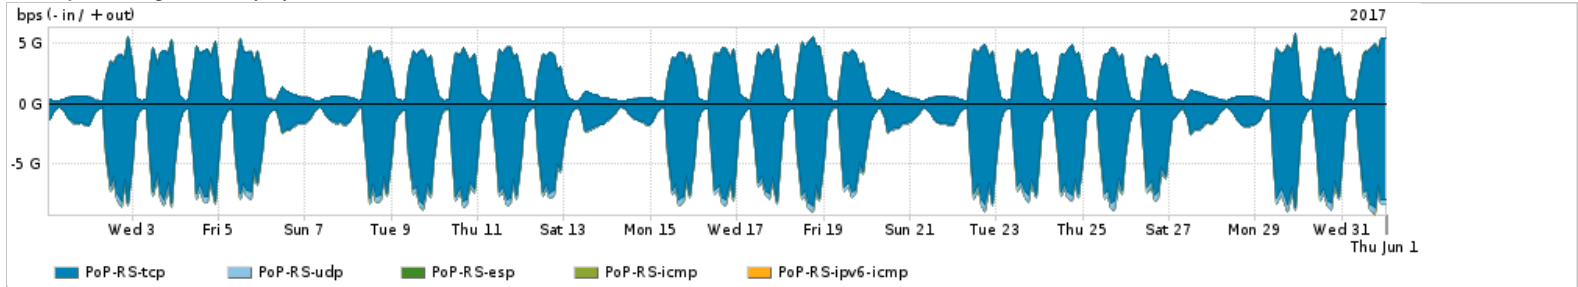

PROFILE	APPLICATION	IN	OUT	TOTAL
☒	PoP-RS	quit	191.00 Mbps	12.53 Mbps	203.53 Mbps
☒	PoP-RS	other TCP	21.81 Mbps	73.75 Mbps	95.56 Mbps
☒	PoP-RS	other UDP	14.24 Mbps	19.36 Mbps	33.60 Mbps
☐	PoP-RS	smtp	4.79 Mbps	2.11 Mbps	6.91 Mbps
☐	PoP-RS	ssh	3.69 Mbps	1.99 Mbps	5.68 Mbps
☐	PoP-RS	macromedia-fcs	2.93 Mbps	1.18 Mbps	4.10 Mbps
☐	PoP-RS	dns	2.82 Mbps	915.54 Kbps	3.73 Mbps
☐	PoP-RS	qq	431.25 Kbps	2.92 Mbps	3.36 Mbps

Distribuição do tráfego do PoP-RS por protocolo

	PROFILE	PROTOCOL	IN	OUT	TOTAL
☒	PoP-RS	tcp	3.61 Gbps	2.00 Gbps	5.61 Gbps
☒	PoP-RS	udp	209.55 Mbps	34.14 Mbps	243.70 Mbps
☒	PoP-RS	esp	399.82 Kbps	1.83 Mbps	2.23 Mbps
☒	PoP-RS	icmp	445.45 Kbps	513.68 Kbps	959.13 Kbps
☒	PoP-RS	ipv6-icmp	433.30 Kbps	176.79 Kbps	610.09 Kbps
☐	PoP-RS	gre	588.14 Kbps	8.97 Kbps	597.10 Kbps
☐	PoP-RS	ipv6	9.10 Kbps	4.96 Kbps	14.06 Kbps
☐	PoP-RS	ipv6-nonxt	71.00 bps	0.00 bps	71.00 bps
☐	PoP-RS	rsvp	0.00 bps	4.00 bps	4.00 bps
☐	PoP-RS	ip	0.00 bps	0.00 bps	0.00 bps

For assistance with this product, please contact support@arbornetworks.com.