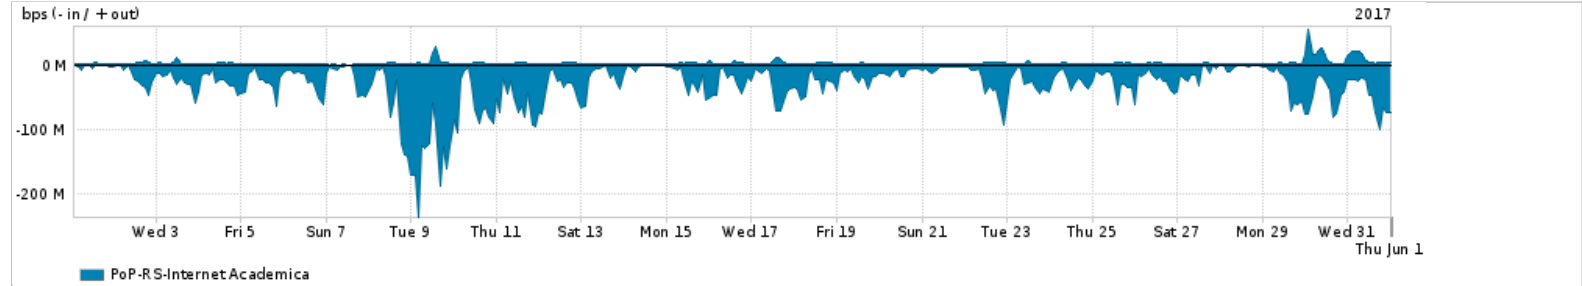

Os gráficos apresentados neste relatório de tráfego estão em formato stack, o que significa que seu valor é uma composição da soma dos componentes listados nas legendas localizadas logo abaixo dos gráficos. Os gráficos estão em "bps x tempo" e possuem dois eixos verticais, Out (positivo) e In (negativo).
 A primeira coluna da tabela define o ponto de referência para entendimento dos valores de In e Out.
 A contabilização do tráfego é sob o ponto de vista do AS da RNP, AS1916.

Utilização do serviço de Internet Commodity pelo PoP-RS

PROFILE	PROFILE	IN	OUT	TOTAL	
<input checked="" type="checkbox"/>	PoP-RS	Internet Commodity	402.31 Mbps	22.10 Mbps	424.41 Mbps

Utilização das trocas de tráfego comerciais no Brasil pelo PoP-RS

PROFILE	PROFILE	IN	OUT	TOTAL	
<input checked="" type="checkbox"/>	PoP-RS	Parceiros	2.80 Gbps	502.18 Mbps	3.30 Gbps

Utilização do serviço de Internet acadêmica internacional pelo PoP-RS

PROFILE	PROFILE	IN	OUT	TOTAL	
<input checked="" type="checkbox"/>	PoP-RS	Internet Acadêmica	30.64 Mbps	2.30 Mbps	32.93 Mbps