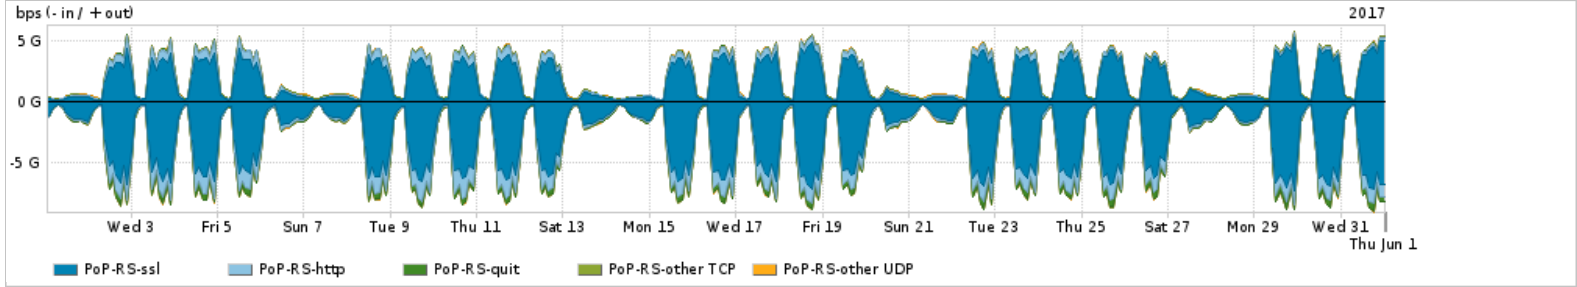

PROFILE	PROFILE	IN	OUT	TOTAL
<input type="checkbox"/>	PoP-RS	PoP-GO	229.61 Kbps	12.86 Mbps
				13.09 Mbps

Distribuição do tráfego do PoP-RS por estado, província ou similar

Average | Max | PCT95

PROFILE	REGION	IN	OUT	TOTAL	
<input checked="" type="checkbox"/>	PoP-RS	California	1.34 Gbps	150.33 Mbps	1.49 Gbps
<input checked="" type="checkbox"/>	PoP-RS	Sao Paulo	7.71 Mbps	177.97 Mbps	185.68 Mbps
<input checked="" type="checkbox"/>	PoP-RS	Rio Grande do Sul	6.57 Mbps	140.07 Mbps	146.64 Mbps
<input checked="" type="checkbox"/>	PoP-RS	Santa Catarina	3.05 Mbps	125.35 Mbps	128.40 Mbps
<input checked="" type="checkbox"/>	PoP-RS	Washington	77.00 Mbps	26.15 Mbps	103.15 Mbps
<input type="checkbox"/>	PoP-RS	Massachusetts	83.30 Mbps	1.04 Mbps	84.34 Mbps
<input type="checkbox"/>	PoP-RS	New York	58.06 Mbps	9.11 Mbps	67.16 Mbps
<input type="checkbox"/>	PoP-RS	Texas	33.39 Mbps	16.52 Mbps	49.91 Mbps
<input type="checkbox"/>	PoP-RS	Arizona	35.43 Mbps	498.02 Kbps	35.93 Mbps
<input type="checkbox"/>	PoP-RS	New Hampshire	29.72 Mbps	245.70 Kbps	29.97 Mbps
<input type="checkbox"/>	PoP-RS	Rio de Janeiro	1.78 Mbps	25.30 Mbps	27.08 Mbps
<input type="checkbox"/>	PoP-RS	Minas Gerais	469.31 Kbps	18.18 Mbps	18.64 Mbps
<input type="checkbox"/>	PoP-RS	Virginia	17.75 Mbps	371.79 Kbps	18.12 Mbps
<input type="checkbox"/>	PoP-RS	Paraiba	402.59 Kbps	15.61 Mbps	16.01 Mbps
<input type="checkbox"/>	PoP-RS	Espirito Santo	282.45 Kbps	12.10 Mbps	12.38 Mbps

Distribuição do tráfego do PoP-RS por aplicação (análise em camada 3 e 4)

Average | Max | PCT95

PROFILE	APPLICATION	IN	OUT	TOTAL	
<input checked="" type="checkbox"/>	PoP-RS	ssl	2.99 Gbps	1.63 Gbps	4.62 Gbps
<input checked="" type="checkbox"/>	PoP-RS	http	577.73 Mbps	281.89 Mbps	859.62 Mbps