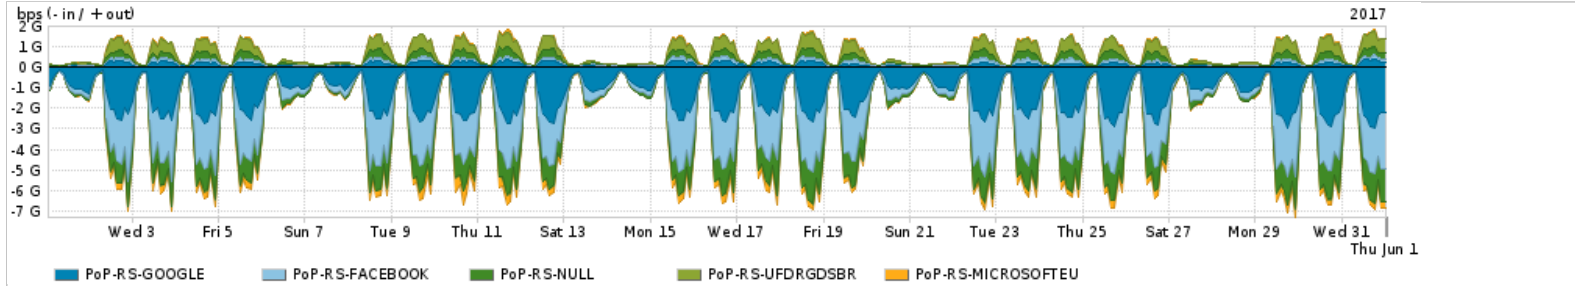

Redes (AS's de origem) mais acessadas pelo PoP-RS

Average | Max | PCT95

PROFILE	AS NAME	ASN	IN	OUT	TOTAL	
☒	PoP-RS	GOOGLE	15169	1.28 Gbps	129.81 Mbps	1.41 Gbps
☒	PoP-RS	FACEBOOK	32934	1.03 Gbps	78.64 Mbps	1.11 Gbps
☒	PoP-RS	NUL	0	527.46 Mbps	170.88 Mbps	698.34 Mbps
☒	PoP-RS	UFRGDSBR	2716	12.96 Mbps	284.41 Mbps	297.37 Mbps
☒	PoP-RS	MICROSOFTEU	8068	147.67 Mbps	19.75 Mbps	167.42 Mbps
☐	PoP-RS	UFDSCBR	10715	3.12 Mbps	129.55 Mbps	132.67 Mbps
☐	PoP-RS	SPUBR	28571	2.36 Mbps	96.09 Mbps	98.45 Mbps
☐	PoP-RS	PONTIFICIA	28623	3.45 Mbps	94.68 Mbps	98.13 Mbps
☐	PoP-RS	UFRGDSBR	19200	1.77 Mbps	80.79 Mbps	82.56 Mbps
☐	PoP-RS	PRIVATE	65011	1.70 Mbps	73.24 Mbps	74.93 Mbps