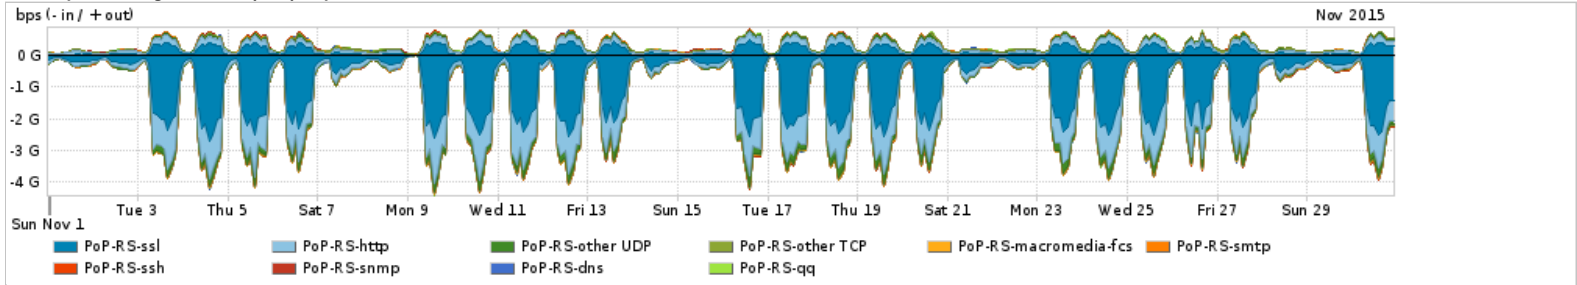

PROFILE	PROFILE	IN	OUT	TOTAL
<input type="checkbox"/>	PoP-RS	PoP-PB	7.00 bps	1.40 Mbps

Distribuição do tráfego do PoP-RS por estado, província ou similar

Average | Max | PCT95

PROFILE	REGION	IN	OUT	TOTAL	
<input type="checkbox"/>	PoP-RS	California	648.23 Mbps	96.99 Mbps	745.22 Mbps
<input type="checkbox"/>	PoP-RS	Massachusetts	141.67 Mbps	5.23 Mbps	146.90 Mbps
<input type="checkbox"/>	PoP-RS	Washington	55.08 Mbps	22.63 Mbps	77.71 Mbps
<input type="checkbox"/>	PoP-RS	Virginia	25.77 Mbps	14.35 Mbps	40.12 Mbps
<input type="checkbox"/>	PoP-RS	Sao Paulo	7.96 Mbps	19.78 Mbps	27.75 Mbps
<input type="checkbox"/>	PoP-RS	Arizona	24.21 Mbps	703.00 Kbps	24.91 Mbps
<input type="checkbox"/>	PoP-RS	Colorado	18.78 Mbps	563.44 Kbps	19.34 Mbps
<input type="checkbox"/>	PoP-RS	District of Columbia	12.42 Mbps	1.63 Mbps	14.05 Mbps
<input type="checkbox"/>	PoP-RS	Texas	11.33 Mbps	2.71 Mbps	14.04 Mbps
<input type="checkbox"/>	PoP-RS	Maryland	10.49 Mbps	238.91 Kbps	10.73 Mbps
<input type="checkbox"/>	PoP-RS	Quebec	7.58 Mbps	1.22 Mbps	8.80 Mbps
<input type="checkbox"/>	PoP-RS	Delaware	5.45 Mbps	1.97 Mbps	7.43 Mbps
<input type="checkbox"/>	PoP-RS	Rio Grande do Sul	1.65 Mbps	4.92 Mbps	6.57 Mbps
<input type="checkbox"/>	PoP-RS	Florida	5.21 Mbps	909.14 Kbps	6.12 Mbps
<input type="checkbox"/>	PoP-RS	Rio de Janeiro	2.97 Mbps	2.85 Mbps	5.82 Mbps

Distribuição do tráfego do PoP-RS por aplicação (análise em camada 3 e 4)

Average | Max | PCT95

PROFILE	APPLICATION	IN	OUT	TOTAL	
<input type="checkbox"/>	PoP-RS	ssl	903.11 Mbps	146.18 Mbps	1.05 Gbps
<input type="checkbox"/>	PoP-RS	http	432.39 Mbps	111.52 Mbps	543.90 Mbps