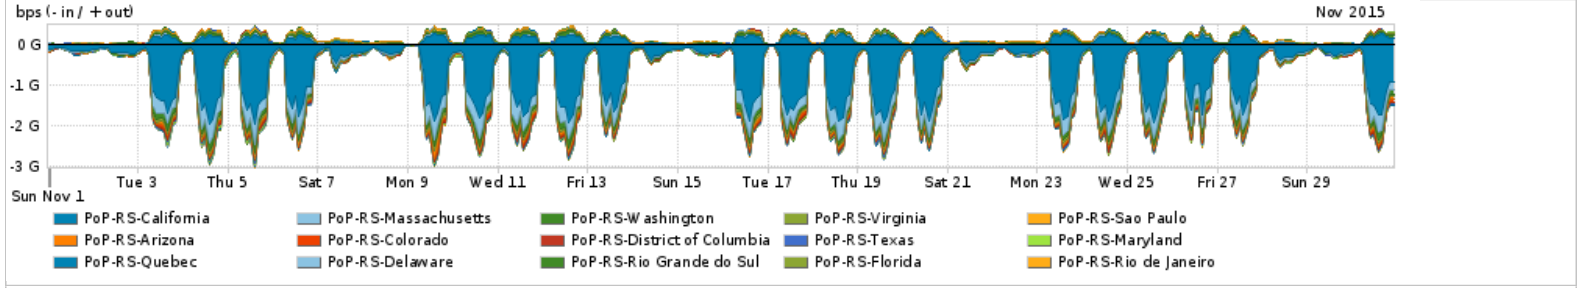

PROFILE	PROFILE	IN	OUT	TOTAL
☐	PoP-RS	PoP-PB	7.00 bps	1.40 Mbps

Distribuição do tráfego do PoP-RS por estado, província ou similar

Average | Max | PCT95

PROFILE	REGION	IN	OUT	TOTAL	
☐	PoP-RS	California	648.23 Mbps	96.99 Mbps	745.22 Mbps
☐	PoP-RS	Massachusetts	141.67 Mbps	5.23 Mbps	146.90 Mbps
☐	PoP-RS	Washington	55.08 Mbps	22.63 Mbps	77.71 Mbps
☐	PoP-RS	Virginia	25.77 Mbps	14.35 Mbps	40.12 Mbps
☐	PoP-RS	Sao Paulo	7.96 Mbps	19.78 Mbps	27.75 Mbps
☐	PoP-RS	Arizona	24.21 Mbps	703.00 Kbps	24.91 Mbps
☐	PoP-RS	Colorado	18.78 Mbps	563.44 Kbps	19.34 Mbps
☐	PoP-RS	District of Columbia	12.42 Mbps	1.63 Mbps	14.05 Mbps
☐	PoP-RS	Texas	11.33 Mbps	2.71 Mbps	14.04 Mbps
☐	PoP-RS	Maryland	10.49 Mbps	238.91 Kbps	10.73 Mbps
☐	PoP-RS	Quebec	7.58 Mbps	1.22 Mbps	8.80 Mbps
☐	PoP-RS	Delaware	5.45 Mbps	1.97 Mbps	7.43 Mbps
☐	PoP-RS	Rio Grande do Sul	1.65 Mbps	4.92 Mbps	6.57 Mbps
☐	PoP-RS	Florida	5.21 Mbps	909.14 Kbps	6.12 Mbps
☐	PoP-RS	Rio de Janeiro	2.97 Mbps	2.85 Mbps	5.82 Mbps