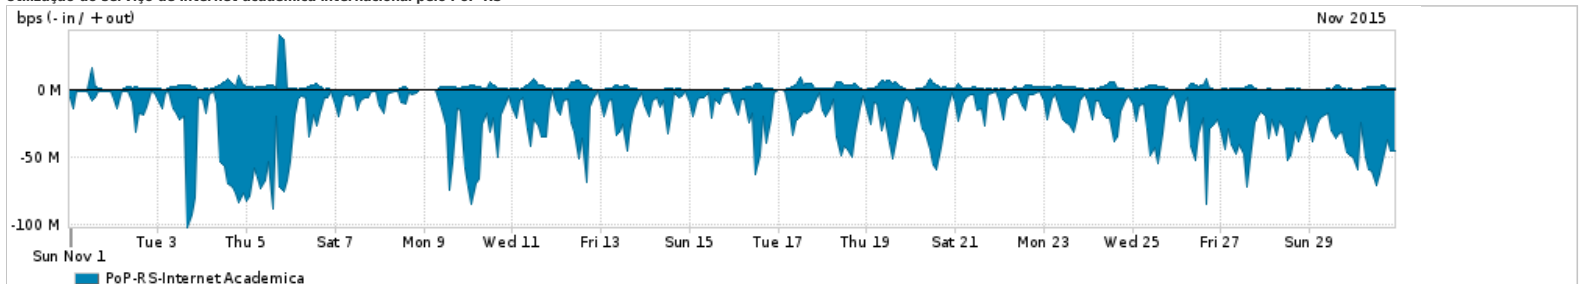

Os gráficos apresentados neste relatório de tráfego estão em formato stack, o que significa que seu valor é uma composição da soma dos componentes listados nas legendas localizadas logo abaixo dos gráficos. Os gráficos estão em "bps x tempo" e possuem dois eixos verticais, Out (positivo) e In (negativo).  
 A primeira coluna da tabela define o ponto de referência para entendimento dos valores de In e Out.  
 A contabilização do tráfego é sob o ponto de vista do AS da RNP, AS1916.

Utilização do serviço de Internet Commodity pelo PoP-RS

Average | Max | PCT95

PROFILE	PROFILE	IN	OUT	TOTAL	
<input type="checkbox"/>	PoP-RS	Internet Commodity	325.76 Mbps	61.77 Mbps	387.53 Mbps

Utilização das trocas de tráfego comerciais no Brasil pelo PoP-RS

Average | Max | PCT95

PROFILE	PROFILE	IN	OUT	TOTAL	
<input type="checkbox"/>	PoP-RS	Parceiros	1.10 Gbps	247.67 Mbps	1.34 Gbps

Utilização do serviço de Internet acadêmica internacional pelo PoP-RS

Average | Max | PCT95