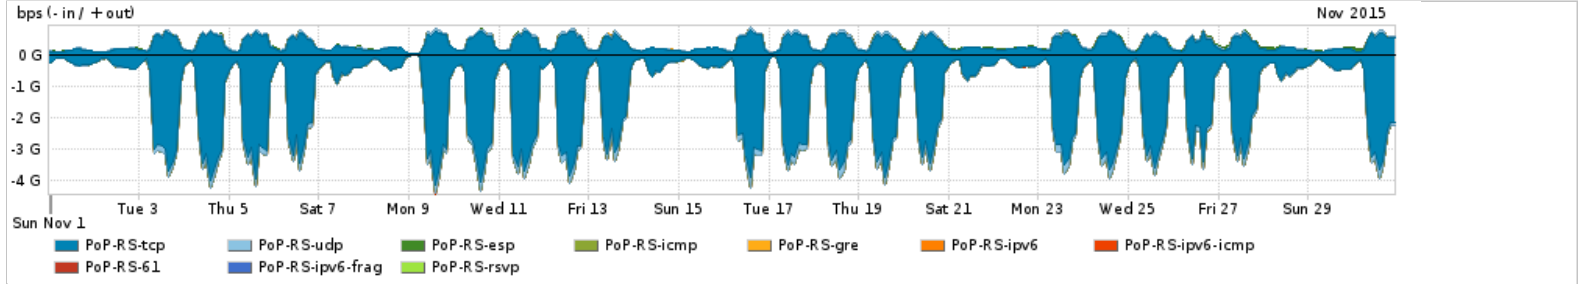

PROFILE	APPLICATION	IN	OUT	TOTAL	
☐	PoP-RS	other UDP	83.45 Mbps	22.07 Mbps	105.52 Mbps
☐	PoP-RS	other TCP	21.45 Mbps	35.74 Mbps	57.19 Mbps
☐	PoP-RS	macromedia-fcs	12.62 Mbps	2.90 Mbps	15.52 Mbps
☐	PoP-RS	smtp	5.08 Mbps	4.58 Mbps	9.66 Mbps
☐	PoP-RS	ssh	5.39 Mbps	3.43 Mbps	8.82 Mbps
☐	PoP-RS	snmp	359.08 Kbps	3.86 Mbps	4.22 Mbps
☐	PoP-RS	dns	2.33 Mbps	1.47 Mbps	3.80 Mbps
☐	PoP-RS	qq	477.12 Kbps	2.74 Mbps	3.22 Mbps

Distribuição do tráfego do PoP-RS por protocolo

Average | Max | PCT95

PROFILE	PROTOCOL	IN	OUT	TOTAL	
☐	PoP-RS	tcp	1.38 Gbps	311.75 Mbps	1.70 Gbps
☐	PoP-RS	udp	86.93 Mbps	30.54 Mbps	117.47 Mbps
☐	PoP-RS	esp	213.76 Kbps	10.29 Mbps	10.50 Mbps
☐	PoP-RS	icmp	502.15 Kbps	338.50 Kbps	840.66 Kbps
☐	PoP-RS	gre	23.91 Kbps	131.42 Kbps	155.34 Kbps
☐	PoP-RS	ipv6	20.07 Kbps	4.45 Kbps	24.52 Kbps
☐	PoP-RS	ipv6-icmp	14.09 Kbps	494.00 bps	14.59 Kbps
☐	PoP-RS	61	1.15 Kbps	0.00 bps	1.15 Kbps
☐	PoP-RS	ipv6-frag	122.00 bps	0.00 bps	122.00 bps
☐	PoP-RS	rsvp	0.00 bps	11.00 bps	11.00 bps

For assistance with this product, please contact support@arbornetworks.com.