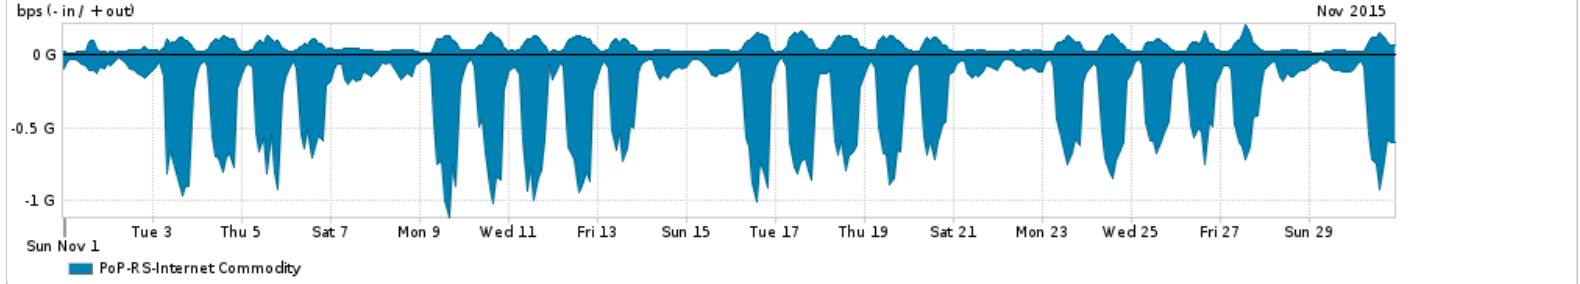

Os gráficos apresentados neste relatório de tráfego estão em formato stack, o que significa que seu valor é uma composição da soma dos componentes listados nas legendas localizadas logo abaixo dos gráficos. Os gráficos estão em "bps x tempo" e possuem dois eixos verticais, Out (positivo) e In (negativo).  
 A primeira coluna da tabela define o ponto de referência para entendimento dos valores de In e Out.  
 A contabilização do tráfego é sob o ponto de vista do AS da RNP, AS1916.

Legenda:  
 PoP - Ponto de presença da RNP  
 Parceiros - Provedores comerciais que a RNP mantém acordos de troca de tráfego  
 Internet Acadêmica - Acesso às redes acadêmicas internacionais, serviço atualmente provido pela RedClara  
 Internet commodity - Acesso pago à Internet global que é oferecido pela RNP aos seus clientes  
 ASN - Número do sistema autônomo  
 Profile - Objeto gerenciável definido arbitrariamente no Peakflow através de diversos parâmetros (ex: bloco cidr, peer-as, as-path, bgp community, interface, etc)

Utilização do serviço de Internet Commodity pelo PoP-RS

Average | Max | PCT95

PROFILE	PROFILE	IN	OUT	TOTAL	
<input type="checkbox"/>	PoP-RS	Internet Commodity	325.76 Mbps	61.77 Mbps	387.53 Mbps

Utilização das trocas de tráfego comerciais no Brasil pelo PoP-RS