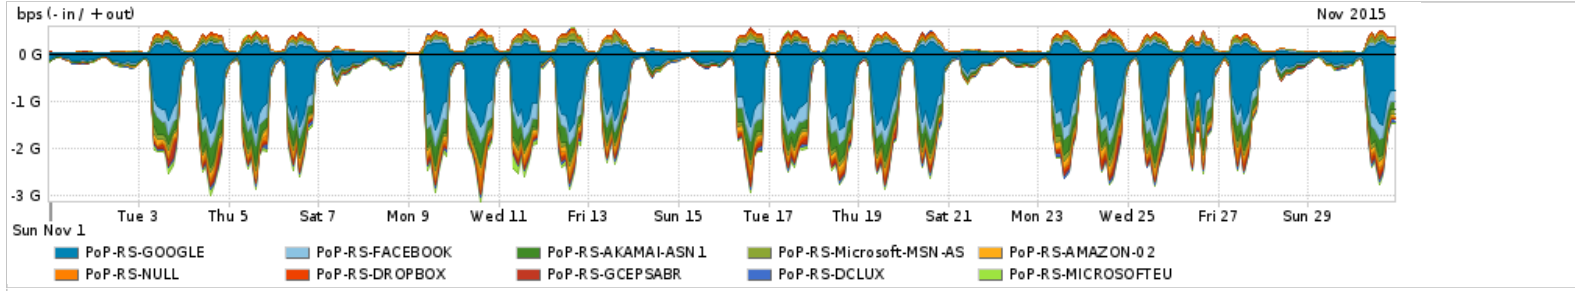

Os gráficos apresentados neste relatório de tráfego estão em formato stack, o que significa que seu valor é uma composição da soma dos componentes listados nas legendas localizadas logo abaixo dos gráficos. Os gráficos estão em "bps x tempo" e possuem dois eixos verticais, Out (positivo) e In (negativo).  
 A primeira coluna da tabela define o ponto de referência para entendimento dos valores de In e Out.  
 A contabilização do tráfego é sob o ponto de vista do AS da RNP, AS1916.

Utilização do serviço de Internet Commodity pelo PoP-RS

Average | Max | PCT95

PROFILE	PROFILE	IN	OUT	TOTAL	
<input type="checkbox"/>	PoP-RS	Internet Commodity	325.76 Mbps	61.77 Mbps	387.53 Mbps

Utilização das trocas de tráfego comerciais no Brasil pelo PoP-RS

Average | Max | PCT95

PROFILE	PROFILE	IN	OUT	TOTAL	
<input type="checkbox"/>	PoP-RS	Parceiros	1.10 Gbps	247.67 Mbps	1.34 Gbps

Utilização do serviço de Internet acadêmica internacional pelo PoP-RS

Average | Max | PCT95

PROFILE	PROFILE	IN	OUT	TOTAL	
<input type="checkbox"/>	PoP-RS	Internet Acadêmica	23.04 Mbps	2.04 Mbps	25.08 Mbps

Redes (AS's de origem) mais acessadas pelo PoP-RS

Average | Max | PCT95

PROFILE	AS NAME	ASN	IN	OUT	TOTAL	
<input type="checkbox"/>	PoP-RS	GOOGLE	15169	549.98 Mbps	81.14 Mbps	631.12 Mbps
<input type="checkbox"/>	PoP-RS	FACEBOOK	32934	117.61 Mbps	20.96 Mbps	138.57 Mbps
<input type="checkbox"/>	PoP-RS	AKAMAI-ASN1	20940	125.34 Mbps	3.96 Mbps	129.30 Mbps
<input type="checkbox"/>	PoP-RS	Microsoft-MSN-AS	8075	35.60 Mbps	32.75 Mbps	68.34 Mbps
<input type="checkbox"/>	PoP-RS	AMAZON-02	16509	48.93 Mbps	12.39 Mbps	61.32 Mbps
<input type="checkbox"/>	PoP-RS	NULL	0	16.94 Mbps	19.98 Mbps	36.93 Mbps
<input type="checkbox"/>	PoP-RS	DROPBOX	19679	22.10 Mbps	12.46 Mbps	34.56 Mbps
<input type="checkbox"/>	PoP-RS	GCEPSABR	28604	29.67 Mbps	1.69 Mbps	31.36 Mbps
<input type="checkbox"/>	PoP-RS	DCLUX	24611	25.33 Mbps	1.36 Mbps	26.69 Mbps
<input type="checkbox"/>	PoP-RS	MICROSOFTEU	8068	24.32 Mbps	761.97 Kbps	25.08 Mbps