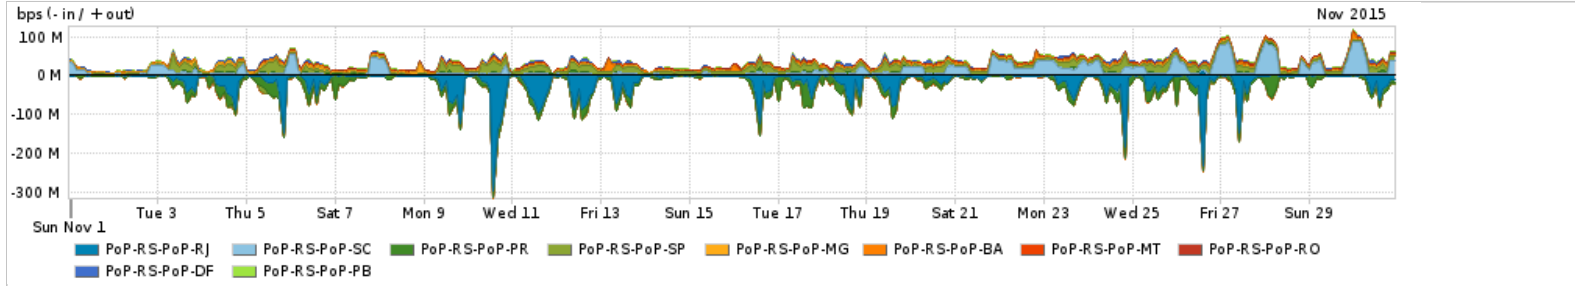

PROFILE	PROFILE	IN	OUT	TOTAL	
<input type="checkbox"/>	PoP-RS	Internet Acadêmica	23.04 Mbps	2.04 Mbps	25.08 Mbps

Redes (AS's de origem) mais acessadas pelo PoP-RS

Average | Max | PCT95

PROFILE	AS NAME	ASN	IN	OUT	TOTAL	
<input type="checkbox"/>	PoP-RS	GOOGLE	15169	549.98 Mbps	81.14 Mbps	631.12 Mbps
<input type="checkbox"/>	PoP-RS	FACEBOOK	32934	117.61 Mbps	20.96 Mbps	138.57 Mbps
<input type="checkbox"/>	PoP-RS	AKAMAI-ASN1	20940	125.34 Mbps	3.96 Mbps	129.30 Mbps
<input type="checkbox"/>	PoP-RS	Microsoft-MSN-AS	8075	35.60 Mbps	32.75 Mbps	68.34 Mbps
<input type="checkbox"/>	PoP-RS	AMAZON-02	16509	48.93 Mbps	12.39 Mbps	61.32 Mbps
<input type="checkbox"/>	PoP-RS	NULL	0	16.94 Mbps	19.98 Mbps	36.93 Mbps
<input type="checkbox"/>	PoP-RS	DROPBOX	19679	22.10 Mbps	12.46 Mbps	34.56 Mbps
<input type="checkbox"/>	PoP-RS	GCEPSABR	28604	29.67 Mbps	1.69 Mbps	31.36 Mbps
<input type="checkbox"/>	PoP-RS	DCLUX	24611	25.33 Mbps	1.36 Mbps	26.69 Mbps
<input type="checkbox"/>	PoP-RS	MICROSOFTEU	8068	24.32 Mbps	761.97 Kbps	25.08 Mbps

Interesse de tráfego do PoP-RS com os outros PoPs da RNP

Average | Max | PCT95

PROFILE	PROFILE	IN	OUT	TOTAL	
<input type="checkbox"/>	PoP-RS	PoP-RJ	16.50 Mbps	532.92 Kbps	17.03 Mbps
<input type="checkbox"/>	PoP-RS	PoP-SC	19.62 Kbps	12.85 Mbps	12.87 Mbps
<input type="checkbox"/>	PoP-RS	PoP-PR	10.66 Mbps	746.50 Kbps	11.40 Mbps
<input type="checkbox"/>	PoP-RS	PoP-SP	600.52 Kbps	9.20 Mbps	9.80 Mbps
<input type="checkbox"/>	PoP-RS	PoP-MG	209.00 bps	2.89 Mbps	2.89 Mbps
<input type="checkbox"/>	PoP-RS	PoP-BA	387.44 Kbps	2.12 Mbps	2.51 Mbps
<input type="checkbox"/>	PoP-RS	PoP-MT	0.00 bps	1.65 Mbps	1.65 Mbps
<input type="checkbox"/>	PoP-RS	PoP-RO	0.00 bps	1.57 Mbps	1.57 Mbps
<input type="checkbox"/>	PoP-RS	PoP-DF	41.00 bps	1.49 Mbps	1.49 Mbps