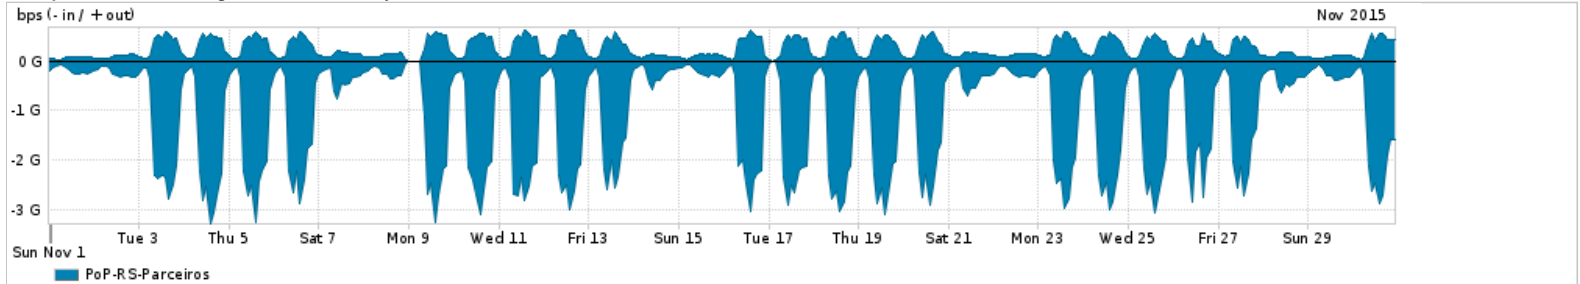

Os gráficos apresentados neste relatório de tráfego estão em formato stack, o que significa que seu valor é uma composição da soma dos componentes listados nas legendas localizadas logo abaixo dos gráficos. Os gráficos estão em "bps x tempo" e possuem dois eixos verticais, Out (positivo) e In (negativo).  
 A primeira coluna da tabela define o ponto de referência para entendimento dos valores de In e Out.  
 A contabilização do tráfego é sob o ponto de vista do AS da RNP, AS1916.

Legenda:  
 PoP - Ponto de presença da RNP  
 Parceiros - Provedores comerciais que a RNP mantém acordos de troca de tráfego  
 Internet Acadêmica - Acesso às redes acadêmicas internacionais, serviço atualmente provido pela RedClara  
 Internet commodity - Acesso pago à Internet global que é oferecido pela RNP aos seus clientes  
 ASN - Número do sistema autônomo  
 Profile - Objeto gerenciável definido arbitrariamente no Peakflow através de diversos parâmetros (ex: bloco cidr, peer-as, as-path, bgp community, interface, etc)

Utilização do serviço de Internet Commodity pelo PoP-RS

Average | Max | PCT95

PROFILE	PROFILE	IN	OUT	TOTAL	
<input type="checkbox"/>	PoP-RS	Internet Commodity	325.76 Mbps	61.77 Mbps	387.53 Mbps

Utilização das trocas de tráfego comerciais no Brasil pelo PoP-RS