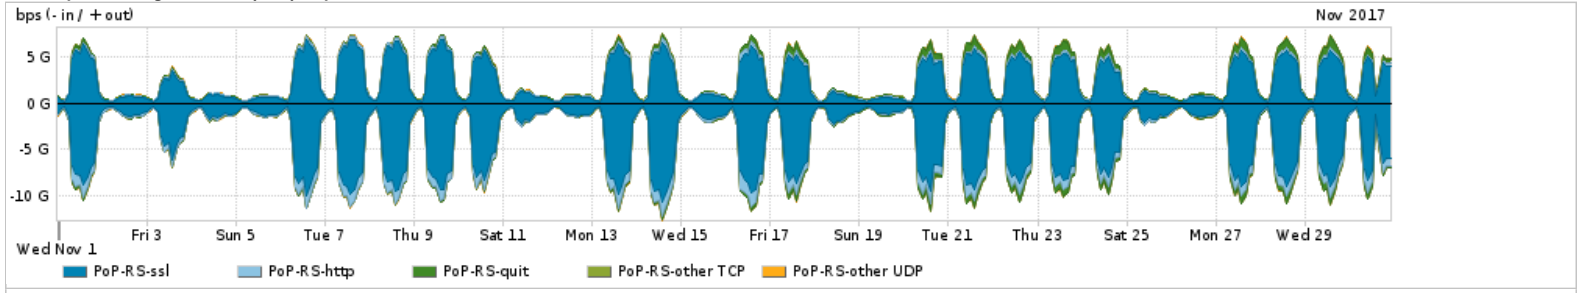

PROFILE	PROFILE	IN	OUT	TOTAL	
<input type="checkbox"/>	PoP-RS	PoP-MA	0.00 bps	3.65 Mbps	3.65 Mbps

Distribuição do tráfego do PoP-RS por estado, província ou similar

Average | Max | PCT95

PROFILE	REGION	IN	OUT	TOTAL	
<input checked="" type="checkbox"/>	PoP-RS	California	833.04 Mbps	227.13 Mbps	1.06 Gbps
<input checked="" type="checkbox"/>	PoP-RS	Rio Grande do Sul	52.39 Mbps	960.48 Mbps	1.01 Gbps
<input checked="" type="checkbox"/>	PoP-RS	Mato Grosso	595.81 Mbps	26.95 Mbps	622.76 Mbps
<input checked="" type="checkbox"/>	PoP-RS	Santa Catarina	6.43 Mbps	235.34 Mbps	241.76 Mbps
<input checked="" type="checkbox"/>	PoP-RS	Washington	194.68 Mbps	37.75 Mbps	232.43 Mbps
<input type="checkbox"/>	PoP-RS	Sao Paulo	26.78 Mbps	159.38 Mbps	186.16 Mbps
<input type="checkbox"/>	PoP-RS	Rio de Janeiro	85.50 Mbps	34.54 Mbps	120.03 Mbps
<input type="checkbox"/>	PoP-RS	Massachusetts	52.65 Mbps	1.95 Mbps	54.60 Mbps
<input type="checkbox"/>	PoP-RS	Virginia	28.59 Mbps	15.28 Mbps	43.88 Mbps
<input type="checkbox"/>	PoP-RS	Arizona	33.49 Mbps	765.80 Kbps	34.26 Mbps
<input type="checkbox"/>	PoP-RS	Paraiba	619.70 Kbps	23.58 Mbps	24.20 Mbps
<input type="checkbox"/>	PoP-RS	Noord-Holland	21.04 Mbps	1.24 Mbps	22.28 Mbps
<input type="checkbox"/>	PoP-RS	Parana	10.00 Mbps	5.42 Mbps	15.42 Mbps
<input type="checkbox"/>	PoP-RS	Texas	11.28 Mbps	4.09 Mbps	15.37 Mbps
<input type="checkbox"/>	PoP-RS	Ceara	1.73 Mbps	8.09 Mbps	9.82 Mbps

Distribuição do tráfego do PoP-RS por aplicação (análise em camada 3 e 4)

Average | Max | PCT95

PROFILE	APPLICATION	IN	OUT	TOTAL	
<input checked="" type="checkbox"/>	PoP-RS	ssl	3.55 Gbps	2.32 Gbps	5.87 Gbps
<input checked="" type="checkbox"/>	PoP-RS	http	493.07 Mbps	166.20 Mbps	659.27 Mbps