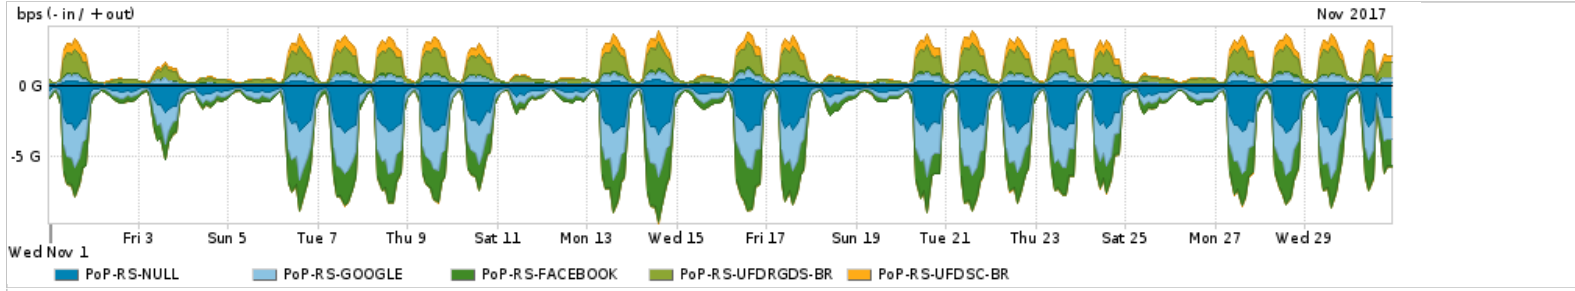

Os gráficos apresentados neste relatório de tráfego estão em formato stack, o que significa que seu valor é uma composição da soma dos componentes listados nas legendas localizadas logo abaixo dos gráficos. Os gráficos estão em "bps x tempo" e possuem dois eixos verticais, Out (positivo) e In (negativo).

ASN - Número do sistema autônomo

Profile - Objeto gerenciável definido arbitrariamente no Peakflow através de diversos parâmetros (ex: bloco cidr, peer-as, as-path, bgp community, interface, etc)

Utilização do serviço de Internet Commodity pelo PoP-RS

PROFILE	PROFILE	IN	OUT	TOTAL
<input checked="" type="checkbox"/> PoP-RS	Internet Commodity	214.80 Mbps	51.66 Mbps	266.46 Mbps

Utilização das trocas de tráfego comerciais no Brasil pelo PoP-RS

PROFILE	PROFILE	IN	OUT	TOTAL
<input checked="" type="checkbox"/> PoP-RS	Parceiros	2.71 Gbps	588.04 Mbps	3.29 Gbps

Utilização do serviço de Internet acadêmica internacional pelo PoP-RS

PROFILE	PROFILE	IN	OUT	TOTAL
<input checked="" type="checkbox"/> PoP-RS	Internet Acadêmica	20.33 Mbps	1.82 Mbps	22.15 Mbps

Redes (AS's de origem) mais acessadas pelo PoP-RS