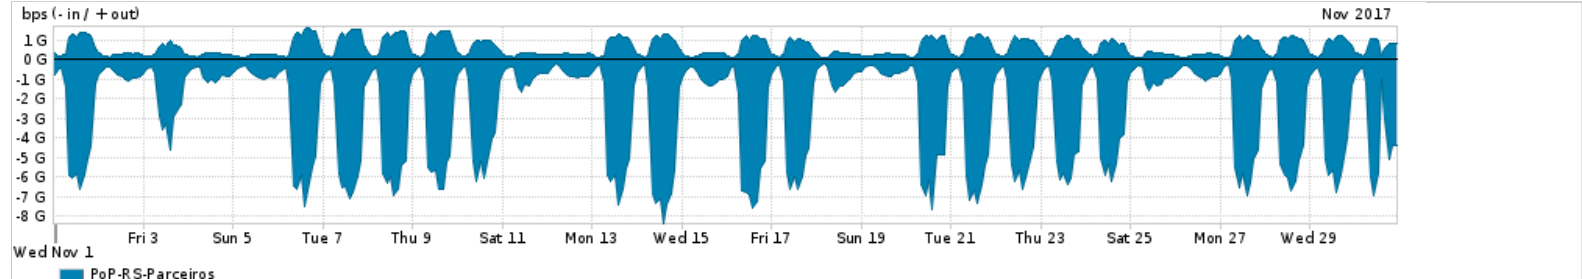

Os gráficos apresentados neste relatório de tráfego estão em formato stack, o que significa que seu valor é uma composição da soma dos componentes listados nas legendas localizadas logo abaixo dos gráficos. Os gráficos estão em "bps x tempo" e possuem dois eixos verticais, Out (positivo) e In (negativo).

ASN - Número do sistema autônomo

Profile - Objeto gerenciável definido arbitrariamente no Peakflow através de diversos parâmetros (ex: bloco cidr, peer-as, as-path, bgp community, interface, etc)

Utilização do serviço de Internet Commodity pelo PoP-RS

PROFILE	PROFILE	IN	OUT	TOTAL
<input checked="" type="checkbox"/> PoP-RS	Internet Commodity	214.80 Mbps	51.66 Mbps	266.46 Mbps

Utilização das trocas de tráfego comerciais no Brasil pelo PoP-RS

PROFILE	PROFILE	IN	OUT	TOTAL
<input checked="" type="checkbox"/> PoP-RS	Parceiros	2.71 Gbps	588.04 Mbps	3.29 Gbps