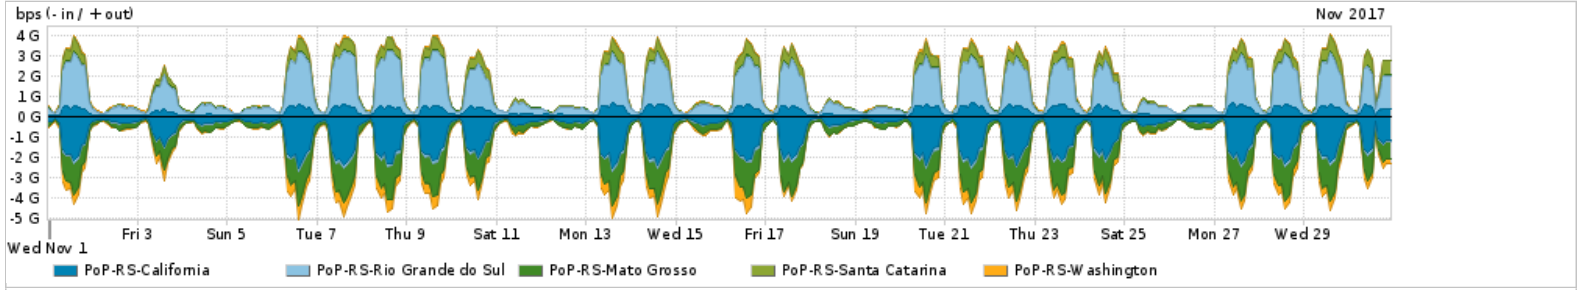

PROFILE	PROFILE	IN	OUT	TOTAL	
☐	PoP-RS	PoP-MA	0.00 bps	3.65 Mbps	3.65 Mbps

Distribuição do tráfego do PoP-RS por estado, província ou similar

Average | Max | PCT95

PROFILE	REGION	IN	OUT	TOTAL	
☒	PoP-RS	California	833.04 Mbps	227.13 Mbps	1.06 Gbps
☒	PoP-RS	Rio Grande do Sul	52.39 Mbps	960.48 Mbps	1.01 Gbps
☒	PoP-RS	Mato Grosso	595.81 Mbps	26.95 Mbps	622.76 Mbps
☒	PoP-RS	Santa Catarina	6.43 Mbps	235.34 Mbps	241.76 Mbps
☒	PoP-RS	Washington	194.68 Mbps	37.75 Mbps	232.43 Mbps
☐	PoP-RS	Sao Paulo	26.78 Mbps	159.38 Mbps	186.16 Mbps
☐	PoP-RS	Rio de Janeiro	85.50 Mbps	34.54 Mbps	120.03 Mbps
☐	PoP-RS	Massachusetts	52.65 Mbps	1.95 Mbps	54.60 Mbps
☐	PoP-RS	Virginia	28.59 Mbps	15.28 Mbps	43.88 Mbps
☐	PoP-RS	Arizona	33.49 Mbps	765.80 Kbps	34.26 Mbps
☐	PoP-RS	Paraiba	619.70 Kbps	23.58 Mbps	24.20 Mbps
☐	PoP-RS	Noord-Holland	21.04 Mbps	1.24 Mbps	22.28 Mbps
☐	PoP-RS	Parana	10.00 Mbps	5.42 Mbps	15.42 Mbps
☐	PoP-RS	Texas	11.28 Mbps	4.09 Mbps	15.37 Mbps
☐	PoP-RS	Ceara	1.73 Mbps	8.09 Mbps	9.82 Mbps