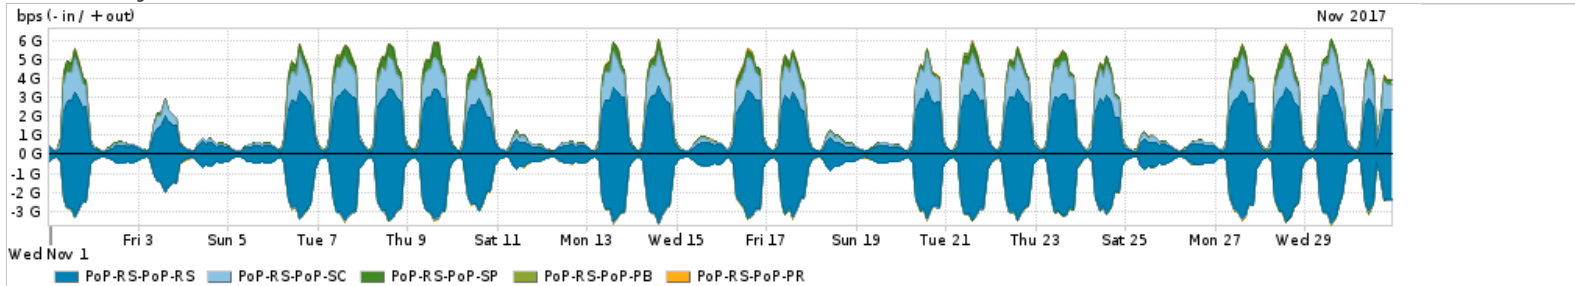

Interesse de tráfego do PoP-RS com os outros PoPs da RNP

Average | Max | PCT95

	PROFILE	PROFILE	IN	OUT	TOTAL
☒	PoP-RS	PoP-RS	1.29 Gbps	1.29 Gbps	2.57 Gbps
☒	PoP-RS	PoP-SC	17.16 Mbps	618.77 Mbps	635.93 Mbps
☒	PoP-RS	PoP-SP	8.43 Mbps	160.34 Mbps	168.76 Mbps
☒	PoP-RS	PoP-PB	503.85 Kbps	20.20 Mbps	20.71 Mbps
☒	PoP-RS	PoP-PR	12.89 Mbps	6.99 Mbps	19.88 Mbps
☐	PoP-RS	PoP-RJ	1.02 Mbps	13.15 Mbps	14.17 Mbps
☐	PoP-RS	PoP-DF	50.45 Kbps	5.79 Mbps	5.84 Mbps
☐	PoP-RS	PoP-MS	116.40 Kbps	5.71 Mbps	5.82 Mbps
☐	PoP-RS	PoP-PE	143.63 Kbps	4.13 Mbps	4.28 Mbps