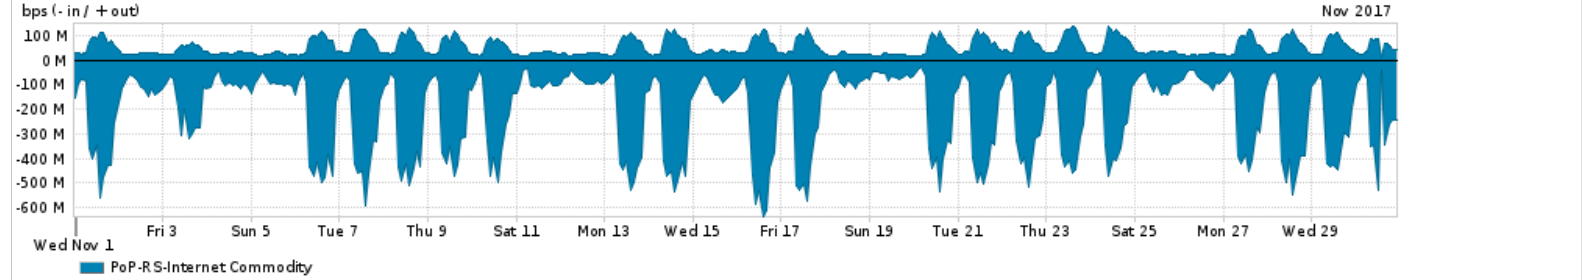

Os gráficos apresentados neste relatório de tráfego estão em formato stack, o que significa que seu valor é uma composição da soma dos componentes listados nas legendas localizadas logo abaixo dos gráficos. Os gráficos estão em "bps x tempo" e possuem dois eixos verticais, Out (positivo) e In (negativo).

A primeira coluna da tabela define o ponto de referência para entendimento dos valores de In e Out.

A contabilização do tráfego é sob o ponto de vista do AS da RNP, AS1916.

Legenda:

PoP - Ponto de presença da RNP

Parceiros - Provedores comerciais que a RNP mantém acordos de troca de tráfego

Internet Acadêmica - Acesso às redes acadêmicas internacionais, serviço atualmente provido pela RedClara

Internet commodity - Acesso pago à Internet global que é oferecido pela RNP aos seus clientes

ASN - Número do sistema autônomo

Profile - Objeto gerenciável definido arbitrariamente no Peakflow através de diversos parâmetros (ex: bloco cidr, peer-as, as-path, bgp community, interface, etc)

Utilização do serviço de Internet Commodity pelo PoP-RS