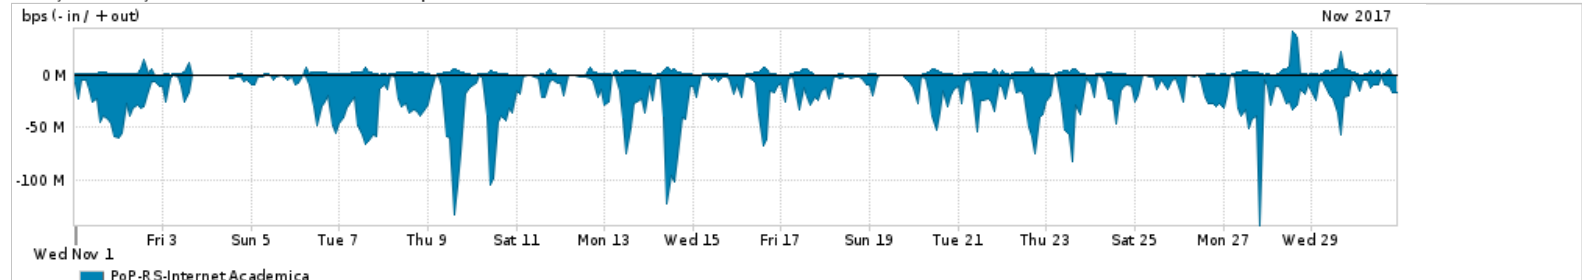

Utilização do serviço de Internet acadêmica internacional pelo PoP-RS

PROFILE	PROFILE	IN	OUT	TOTAL
☒ PoP-RS	Internet Acadêmica	20.33 Mbps	1.82 Mbps	22.15 Mbps