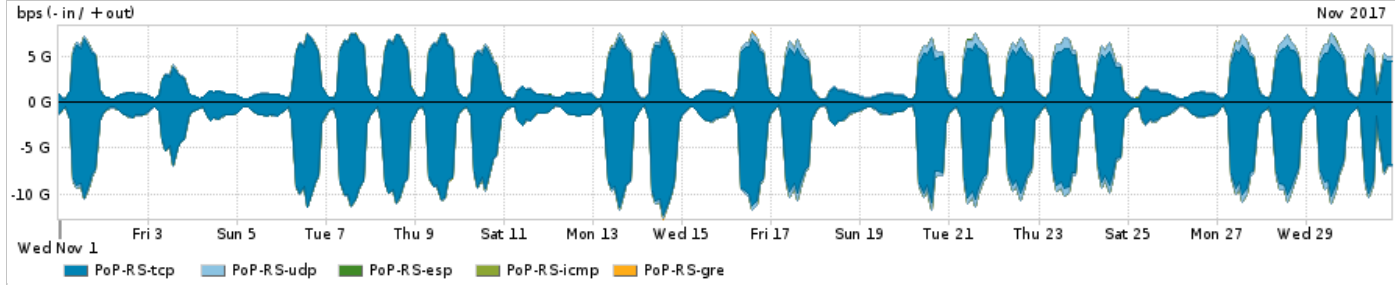

Distribuição do tráfego do PoP-RS por aplicação (análise em camada 3 e 4)

Average | Max | PCT95

PROFILE	APPLICATION	IN	OUT	TOTAL	
<input checked="" type="checkbox"/>	PoP-RS	ssl	3.55 Gbps	2.32 Gbps	5.87 Gbps
<input checked="" type="checkbox"/>	PoP-RS	http	493.07 Mbps	166.20 Mbps	659.27 Mbps

	PROFILE	APPLICATION	IN	OUT	TOTAL
<input checked="" type="checkbox"/>	PoP-RS	quit	153.03 Mbps	220.95 Mbps	373.97 Mbps
<input checked="" type="checkbox"/>	PoP-RS	other TCP	28.83 Mbps	70.93 Mbps	99.76 Mbps
<input checked="" type="checkbox"/>	PoP-RS	other UDP	18.63 Mbps	14.39 Mbps	33.03 Mbps
<input type="checkbox"/>	PoP-RS	smtp	5.05 Mbps	3.99 Mbps	9.04 Mbps
<input type="checkbox"/>	PoP-RS	ssh	6.27 Mbps	2.29 Mbps	8.56 Mbps
<input type="checkbox"/>	PoP-RS	qq	443.52 Kbps	3.96 Mbps	4.40 Mbps
<input type="checkbox"/>	PoP-RS	macromedia-fcs	1.74 Mbps	2.30 Mbps	4.05 Mbps
<input type="checkbox"/>	PoP-RS	dns	2.76 Mbps	1.21 Mbps	3.97 Mbps

Distribuição do tráfego do PoP-RS por protocolo

Average | Max | PCT95

	PROFILE	PROTOCOL	IN	OUT	TOTAL
<input checked="" type="checkbox"/>	PoP-RS	tcp	4.09 Gbps	2.57 Gbps	6.67 Gbps
<input checked="" type="checkbox"/>	PoP-RS	udp	175.96 Mbps	238.01 Mbps	413.97 Mbps
<input checked="" type="checkbox"/>	PoP-RS	esp	1.07 Mbps	2.03 Mbps	3.10 Mbps
<input checked="" type="checkbox"/>	PoP-RS	icmp	617.32 Kbps	877.59 Kbps	1.49 Mbps
<input checked="" type="checkbox"/>	PoP-RS	gre	168.45 Kbps	1.09 Mbps	1.26 Mbps
<input type="checkbox"/>	PoP-RS	ipv6-icmp	550.73 Kbps	300.25 Kbps	850.97 Kbps
<input type="checkbox"/>	PoP-RS	ipv6	73.90 Kbps	7.52 Kbps	81.42 Kbps
<input type="checkbox"/>	PoP-RS	sctp	75.00 bps	0.00 bps	75.00 bps
<input type="checkbox"/>	PoP-RS	rsvp	0.00 bps	6.00 bps	6.00 bps
<input type="checkbox"/>	PoP-RS	ipv6-nonxt	5.00 bps	0.00 bps	5.00 bps