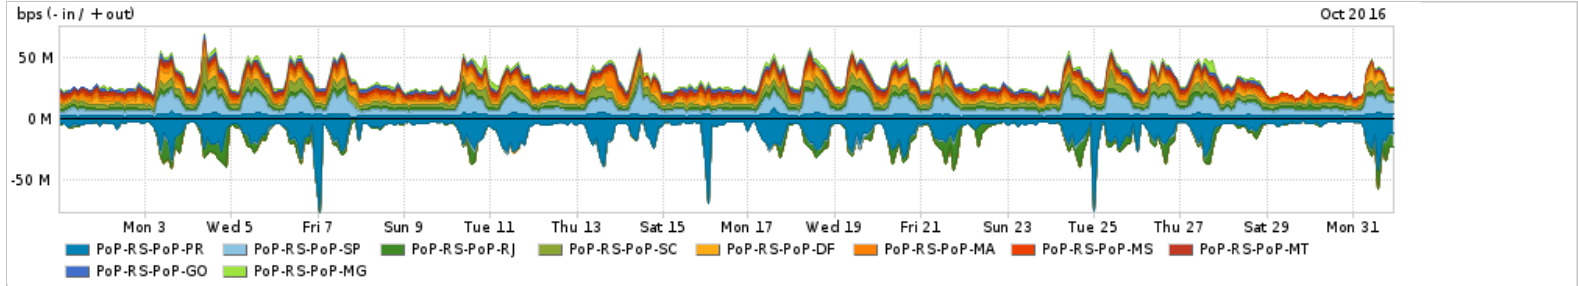

PROFILE	PROFILE	IN	OUT	TOTAL	
<input type="checkbox"/>	PoP-RS	Internet Academica	25.23 Mbps	2.66 Mbps	27.89 Mbps

Redes (AS's de origem) mais acessadas pelo PoP-RS

Average | Max | PCT95

PROFILE	AS NAME	ASN	IN	OUT	TOTAL
<input type="checkbox"/>	PoP-RS	GOOGLE	15169	370.26 Mbps	72.12 Mbps 442.37 Mbps
<input type="checkbox"/>	PoP-RS	FACEBOOK	32934	60.71 Mbps	10.88 Mbps 71.59 Mbps
<input type="checkbox"/>	PoP-RS	AKAMAI-ASN1	20940	47.79 Mbps	1.52 Mbps 49.31 Mbps
<input type="checkbox"/>	PoP-RS	AMAZON-02	16509	40.61 Mbps	7.27 Mbps 47.88 Mbps
<input type="checkbox"/>	PoP-RS	Microsoft-MSN-AS	8075	26.55 Mbps	13.12 Mbps 39.67 Mbps
<input type="checkbox"/>	PoP-RS	APPLE-AUSTIN	6185	37.79 Mbps	466.61 Kbps 38.26 Mbps
<input type="checkbox"/>	PoP-RS	MICROSOFTEU	8068	33.70 Mbps	3.53 Mbps 37.22 Mbps
<input type="checkbox"/>	PoP-RS	NULL	0	2.28 Mbps	34.82 Mbps 37.10 Mbps
<input type="checkbox"/>	PoP-RS	APPLE	714	6.52 Mbps	26.21 Mbps 32.73 Mbps
<input type="checkbox"/>	PoP-RS	TASCOM	52871	29.27 Mbps	2.85 Kbps 29.28 Mbps

Interesse de tráfego do PoP-RS com os outros PoPs da RNP

Average | Max | PCT95

PROFILE	PROFILE	IN	OUT	TOTAL
<input type="checkbox"/>	PoP-RS	PoP-PR	10.45 Mbps	2.96 Mbps 13.41 Mbps
<input type="checkbox"/>	PoP-RS	PoP-SP	365.25 Kbps	7.60 Mbps 7.96 Mbps
<input type="checkbox"/>	PoP-RS	PoP-RJ	2.20 Mbps	2.51 Mbps 4.71 Mbps
<input type="checkbox"/>	PoP-RS	PoP-SC	21.67 Kbps	4.36 Mbps 4.38 Mbps
<input type="checkbox"/>	PoP-RS	PoP-DF	9.84 Kbps	3.61 Mbps 3.62 Mbps
<input type="checkbox"/>	PoP-RS	PoP-MA	0.00 bps	2.82 Mbps 2.82 Mbps
<input type="checkbox"/>	PoP-RS	PoP-MS	0.00 bps	2.27 Mbps 2.27 Mbps
<input type="checkbox"/>	PoP-RS	PoP-MT	0.00 bps	1.97 Mbps 1.97 Mbps
<input type="checkbox"/>	PoP-RS	PoP-GO	0.00 bps	1.76 Mbps 1.76 Mbps