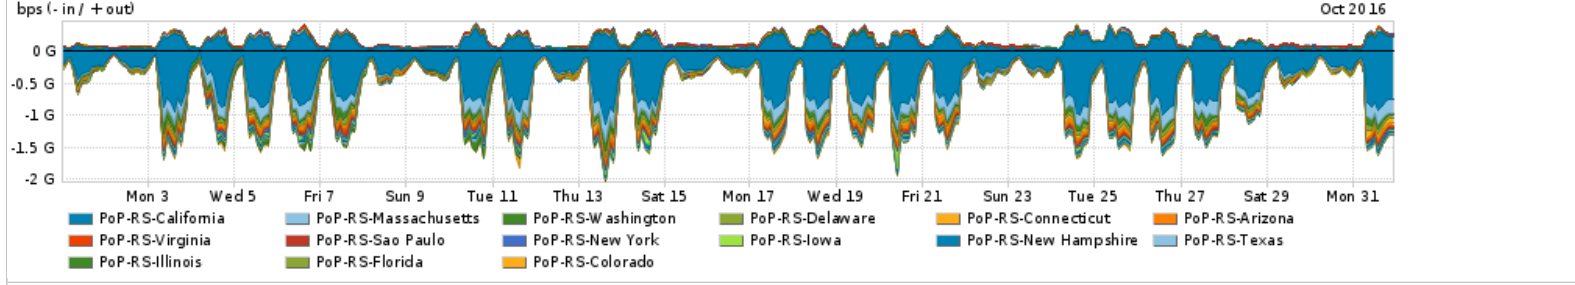

PROFILE	PROFILE	IN	OUT	TOTAL
☐	PoP-RS	PoP-MG	1.00 Mbps	1.67 Mbps

Distribuição do tráfego do PoP-RS por estado, província ou similar

Average | Max | PCT95

PROFILE	REGION	IN	OUT	TOTAL	
☐	PoP-RS	California	433.86 Mbps	106.01 Mbps	539.86 Mbps
☐	PoP-RS	Massachusetts	78.16 Mbps	2.21 Mbps	80.37 Mbps
☐	PoP-RS	Washington	29.58 Mbps	8.17 Mbps	37.75 Mbps
☐	PoP-RS	Delaware	31.20 Mbps	4.52 Mbps	35.73 Mbps
☐	PoP-RS	Connecticut	24.56 Mbps	459.26 Kbps	25.02 Mbps
☐	PoP-RS	Arizona	23.48 Mbps	703.35 Kbps	24.18 Mbps
☐	PoP-RS	Virginia	15.17 Mbps	6.56 Mbps	21.74 Mbps
☐	PoP-RS	Sao Paulo	2.58 Mbps	18.79 Mbps	21.37 Mbps
☐	PoP-RS	New York	15.79 Mbps	3.52 Mbps	19.31 Mbps
☐	PoP-RS	Iowa	17.34 Mbps	224.79 Kbps	17.57 Mbps
☐	PoP-RS	New Hampshire	16.52 Mbps	460.97 Kbps	16.98 Mbps
☐	PoP-RS	Texas	11.08 Mbps	3.54 Mbps	14.63 Mbps
☐	PoP-RS	Illinois	11.56 Mbps	547.98 Kbps	12.11 Mbps
☐	PoP-RS	Florida	9.75 Mbps	1.14 Mbps	10.90 Mbps
☐	PoP-RS	Colorado	8.39 Mbps	360.33 Kbps	8.75 Mbps