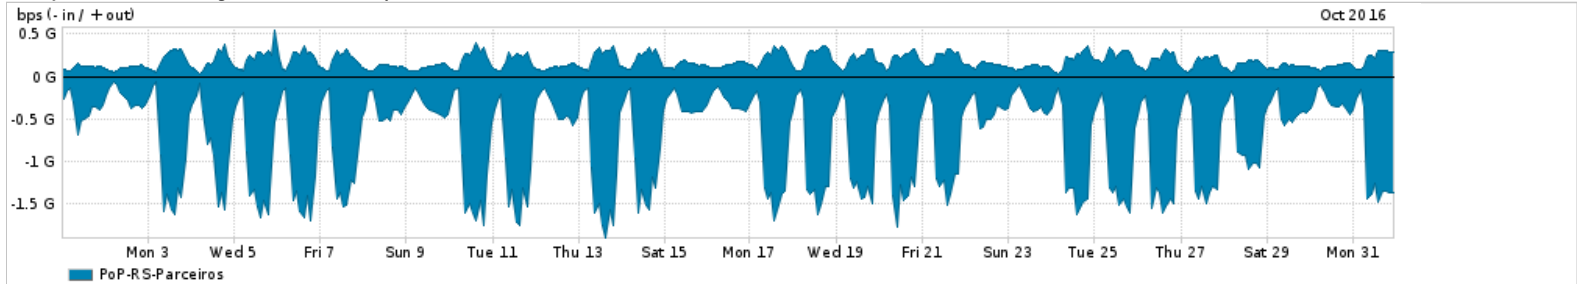

Os gráficos apresentados neste relatório de tráfego estão em formato stack, o que significa que seu valor é uma composição da soma dos componentes listados nas legendas localizadas logo abaixo dos gráficos. Os gráficos estão em "bps x tempo" e possuem dois eixos verticais, Out (positivo) e In (negativo).  
 A primeira coluna da tabela define o ponto de referência para entendimento dos valores de In e Out.  
 A contabilização do tráfego é sob o ponto de vista do AS da RNP, AS1916.

Legenda:  
 PoP - Ponto de presença da RNP  
 Parceiros - Provedores comerciais que a RNP mantém acordos de troca de tráfego  
 Internet Acadêmica - Acesso às redes acadêmicas internacionais, serviço atualmente provido pela RedClara  
 Internet commodity - Acesso pago à Internet global que é oferecido pela RNP aos seus clientes  
 ASN - Número do sistema autônomo  
 Profile - Objeto gerenciável definido arbitrariamente no Peakflow através de diversos parâmetros (ex: bloco cidr, peer-as, as-path, bgp community, interface, etc)

Utilização do serviço de Internet Commodity pelo PoP-RS

Average | Max | PCT95

PROFILE	PROFILE	IN	OUT	TOTAL	
<input type="checkbox"/>	PoP-RS	Internet Commodity	339.89 Mbps	99.68 Mbps	439.56 Mbps

Utilização das trocas de tráfego comerciais no Brasil pelo PoP-RS