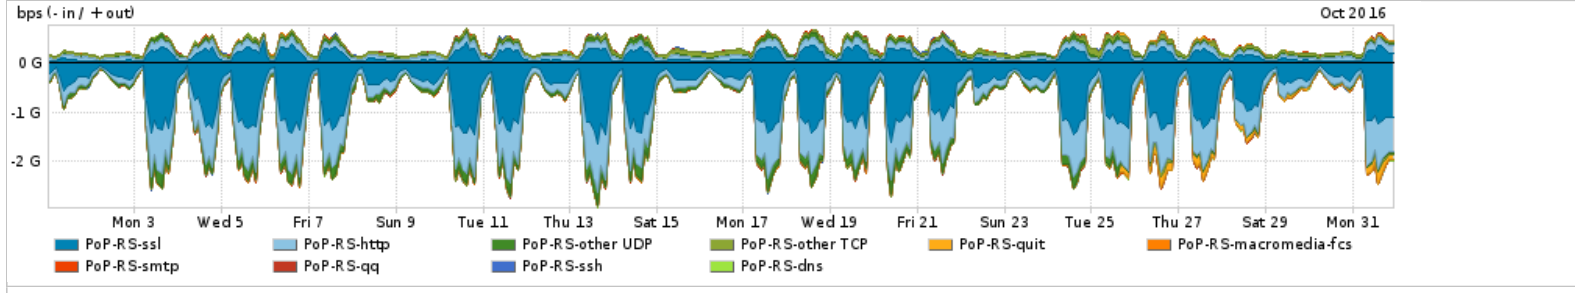

PROFILE	PROFILE	IN	OUT	TOTAL
<input type="checkbox"/>	PoP-RS	PoP-MG	1.00 Mbps	1.67 Mbps

Distribuição do tráfego do PoP-RS por estado, província ou similar

Average | Max | PCT95

PROFILE	REGION	IN	OUT	TOTAL	
<input type="checkbox"/>	PoP-RS	California	433.86 Mbps	106.01 Mbps	539.86 Mbps
<input type="checkbox"/>	PoP-RS	Massachusetts	78.16 Mbps	2.21 Mbps	80.37 Mbps
<input type="checkbox"/>	PoP-RS	Washington	29.58 Mbps	8.17 Mbps	37.75 Mbps
<input type="checkbox"/>	PoP-RS	Delaware	31.20 Mbps	4.52 Mbps	35.73 Mbps
<input type="checkbox"/>	PoP-RS	Connecticut	24.56 Mbps	459.26 Kbps	25.02 Mbps
<input type="checkbox"/>	PoP-RS	Arizona	23.48 Mbps	703.35 Kbps	24.18 Mbps
<input type="checkbox"/>	PoP-RS	Virginia	15.17 Mbps	6.56 Mbps	21.74 Mbps
<input type="checkbox"/>	PoP-RS	Sao Paulo	2.58 Mbps	18.79 Mbps	21.37 Mbps
<input type="checkbox"/>	PoP-RS	New York	15.79 Mbps	3.52 Mbps	19.31 Mbps
<input type="checkbox"/>	PoP-RS	Iowa	17.34 Mbps	224.79 Kbps	17.57 Mbps
<input type="checkbox"/>	PoP-RS	New Hampshire	16.52 Mbps	460.97 Kbps	16.98 Mbps
<input type="checkbox"/>	PoP-RS	Texas	11.08 Mbps	3.54 Mbps	14.63 Mbps
<input type="checkbox"/>	PoP-RS	Illinois	11.56 Mbps	547.98 Kbps	12.11 Mbps
<input type="checkbox"/>	PoP-RS	Florida	9.75 Mbps	1.14 Mbps	10.90 Mbps
<input type="checkbox"/>	PoP-RS	Colorado	8.39 Mbps	360.33 Kbps	8.75 Mbps

Distribuição do tráfego do PoP-RS por aplicação (análise em camada 3 e 4)

Average | Max | PCT95

PROFILE	APPLICATION	IN	OUT	TOTAL	
<input type="checkbox"/>	PoP-RS	ssl	624.61 Mbps	120.97 Mbps	745.58 Mbps
<input type="checkbox"/>	PoP-RS	http	366.24 Mbps	86.74 Mbps	452.97 Mbps