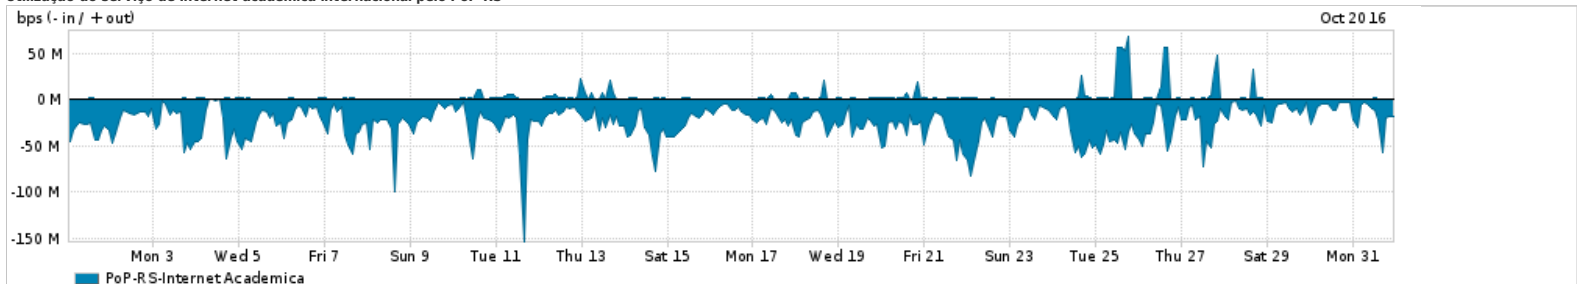

Utilização do serviço de Internet acadêmica internacional pelo PoP-RS

Average | Max | PCT95

PROFILE	PROFILE	IN	OUT	TOTAL	
☐	PoP-RS	Internet Academica	25.23 Mbps	2.66 Mbps	27.89 Mbps