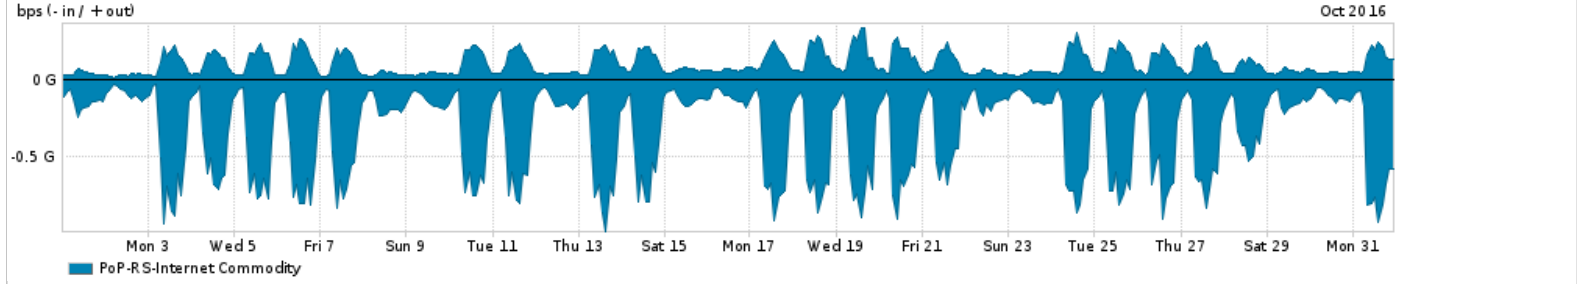

Os gráficos apresentados neste relatório de tráfego estão em formato stack, o que significa que seu valor é uma composição da soma dos componentes listados nas legendas localizadas logo abaixo dos gráficos. Os gráficos estão em "bps x tempo" e possuem dois eixos verticais, Out (positivo) e In (negativo).  
 A primeira coluna da tabela define o ponto de referência para entendimento dos valores de In e Out.  
 A contabilização do tráfego é sob o ponto de vista do AS da RNP, AS1916.

Legenda:  
 PoP - Ponto de presença da RNP  
 Parceiros - Provedores comerciais que a RNP mantém acordos de troca de tráfego  
 Internet Acadêmica - Acesso às redes acadêmicas internacionais, serviço atualmente provido pela RedClara  
 Internet commodity - Acesso pago à Internet global que é oferecido pela RNP aos seus clientes  
 ASN - Número do sistema autônomo  
 Profile - Objeto gerenciável definido arbitrariamente no Peakflow através de diversos parâmetros (ex: bloco cidr, peer-as, as-path, bgp community, interface, etc)

Utilização do serviço de Internet Commodity pelo PoP-RS

Average | Max | PCT95

PROFILE	PROFILE	IN	OUT	TOTAL	
<input type="checkbox"/>	PoP-RS	Internet Commodity	339.89 Mbps	99.68 Mbps	439.56 Mbps

Utilização das trocas de tráfego comerciais no Brasil pelo PoP-RS