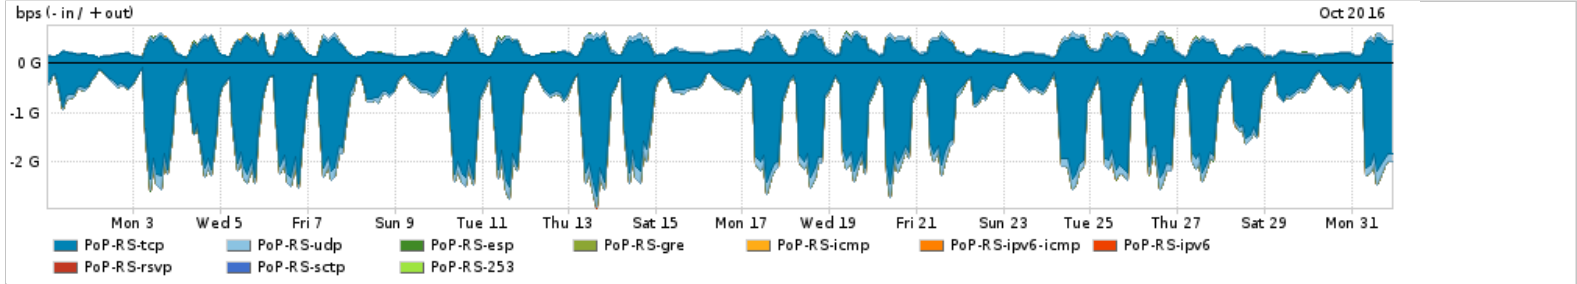

PROFILE	APPLICATION	IN	OUT	TOTAL	
☐	PoP-RS	other UDP	72.95 Mbps	30.43 Mbps	103.37 Mbps
☐	PoP-RS	other TCP	23.40 Mbps	61.58 Mbps	84.98 Mbps
☐	PoP-RS	quit	15.66 Mbps	2.52 Mbps	18.18 Mbps
☐	PoP-RS	macromedia-fcs	4.64 Mbps	1.86 Mbps	6.50 Mbps
☐	PoP-RS	smtp	3.55 Mbps	2.32 Mbps	5.87 Mbps
☐	PoP-RS	qq	652.91 Kbps	3.20 Mbps	3.85 Mbps
☐	PoP-RS	ssh	1.36 Mbps	1.81 Mbps	3.17 Mbps
☐	PoP-RS	dns	1.78 Mbps	789.27 Kbps	2.57 Mbps

Distribuição do tráfego do PoP-RS por protocolo

Average | Max | PCT95

PROFILE	PROTOCOL	IN	OUT	TOTAL	
☐	PoP-RS	tcp	1.03 Gbps	283.32 Mbps	1.31 Gbps
☐	PoP-RS	udp	91.14 Mbps	37.10 Mbps	128.24 Mbps
☐	PoP-RS	esp	194.34 Kbps	1.97 Mbps	2.16 Mbps
☐	PoP-RS	gre	446.43 Kbps	230.33 Kbps	676.76 Kbps
☐	PoP-RS	icmp	140.24 Kbps	330.49 Kbps	470.72 Kbps
☐	PoP-RS	ipv6-icmp	7.14 Kbps	8.06 Kbps	15.20 Kbps
☐	PoP-RS	ipv6	8.10 Kbps	955.00 bps	9.06 Kbps
☐	PoP-RS	rsvp	15.00 bps	11.00 bps	26.00 bps
☐	PoP-RS	sctp	11.00 bps	0.00 bps	11.00 bps
☐	PoP-RS	253	7.00 bps	0.00 bps	7.00 bps

For assistance with this product, please contact support@arbornetworks.com.