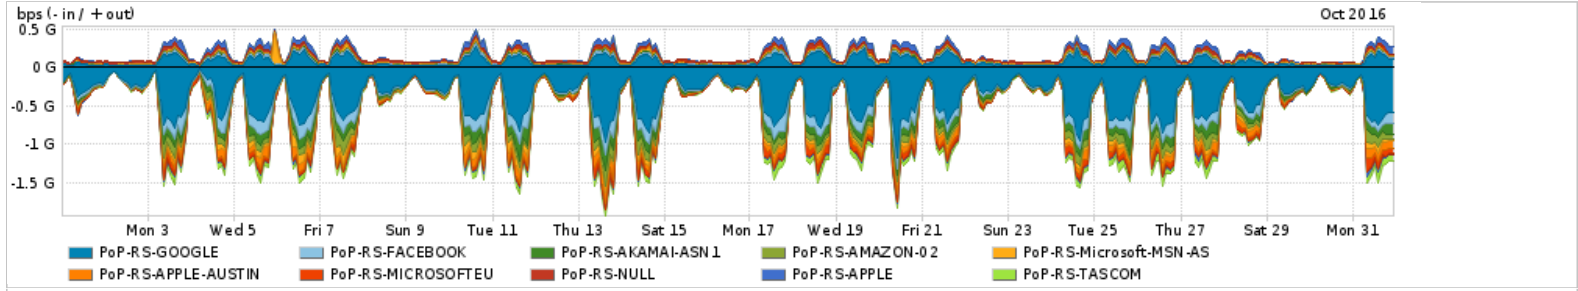

Os gráficos apresentados neste relatório de tráfego estão em formato stack, o que significa que seu valor é uma composição da soma dos componentes listados nas legendas localizadas logo abaixo dos gráficos. Os gráficos estão em "bps x tempo" e possuem dois eixos verticais, Out (positivo) e In (negativo).  
 A primeira coluna da tabela define o ponto de referência para entendimento dos valores de In e Out.  
 A contabilização do tráfego é sob o ponto de vista do AS da RNP, AS1916.

Utilização do serviço de Internet Commodity pelo PoP-RS

Average | Max | PCT95

PROFILE	PROFILE	IN	OUT	TOTAL	
<input type="checkbox"/>	PoP-RS	Internet Commodity	339.89 Mbps	99.68 Mbps	439.56 Mbps

Utilização das trocas de tráfego comerciais no Brasil pelo PoP-RS

Average | Max | PCT95

PROFILE	PROFILE	IN	OUT	TOTAL	
<input type="checkbox"/>	PoP-RS	Parceiros	743.56 Mbps	171.06 Mbps	914.63 Mbps

Utilização do serviço de Internet acadêmica internacional pelo PoP-RS

Average | Max | PCT95

PROFILE	PROFILE	IN	OUT	TOTAL	
<input type="checkbox"/>	PoP-RS	Internet Academica	25.23 Mbps	2.66 Mbps	27.89 Mbps

Redes (AS's de origem) mais acessadas pelo PoP-RS

Average | Max | PCT95

PROFILE	AS NAME	ASN	IN	OUT	TOTAL
<input type="checkbox"/>	PoP-RS	GOOGLE	15169	370.26 Mbps	72.12 Mbps 442.37 Mbps
<input type="checkbox"/>	PoP-RS	FACEBOOK	32934	60.71 Mbps	10.88 Mbps 71.59 Mbps
<input type="checkbox"/>	PoP-RS	AKAMAI-ASN1	20940	47.79 Mbps	1.52 Mbps 49.31 Mbps
<input type="checkbox"/>	PoP-RS	AMAZON-02	16509	40.61 Mbps	7.27 Mbps 47.88 Mbps
<input type="checkbox"/>	PoP-RS	Microsoft-MSN-AS	8075	26.55 Mbps	13.12 Mbps 39.67 Mbps
<input type="checkbox"/>	PoP-RS	APPLE-AUSTIN	6185	37.79 Mbps	466.61 Kbps 38.26 Mbps
<input type="checkbox"/>	PoP-RS	MICROSOFTEU	8068	33.70 Mbps	3.53 Mbps 37.22 Mbps
<input type="checkbox"/>	PoP-RS	NULL	0	2.28 Mbps	34.82 Mbps 37.10 Mbps
<input type="checkbox"/>	PoP-RS	APPLE	714	6.52 Mbps	26.21 Mbps 32.73 Mbps
<input type="checkbox"/>	PoP-RS	TASCOM	52871	29.27 Mbps	2.85 Kbps 29.28 Mbps