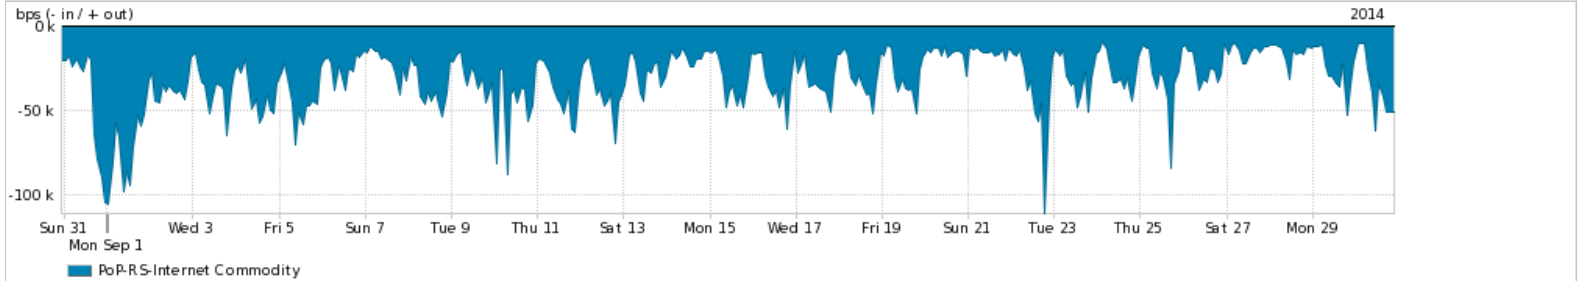

Os gráficos apresentados neste relatório de tráfego estão em formato *stack*, o que significa que seu valor é uma composição da soma dos componentes listados nas legendas localizadas logo abaixo dos gráficos. Os gráficos estão em "bps x tempo" e possuem dois eixos verticais, Out (positivo) e In (negativo).

A primeira coluna da tabela define o ponto de referência para entendimento dos valores de In e Out.

A contabilização do tráfego é sob o ponto de vista do AS da RNP, AS1916.

Legenda:

PoP - Ponto de presença da RNP

Parceiros - Provedores comerciais que a RNP mantém acordos de troca de tráfego

Internet Acadêmica - Acesso às redes acadêmicas internacionais, serviço atualmente provido pela RedClara

Internet commodity - Acesso pago à Internet global que é oferecido gratuitamente pela RNP aos seus clientes

ASN - Número do sistema autônomo

Profile - Objeto gerenciável definido arbitrariamente no Peakflow através de diversos parâmetros (ex: bloco cidr, peer-as, as-path, bgp community, interface, etc)

Utilização do serviço de Internet Commodity pelo PoP-RS