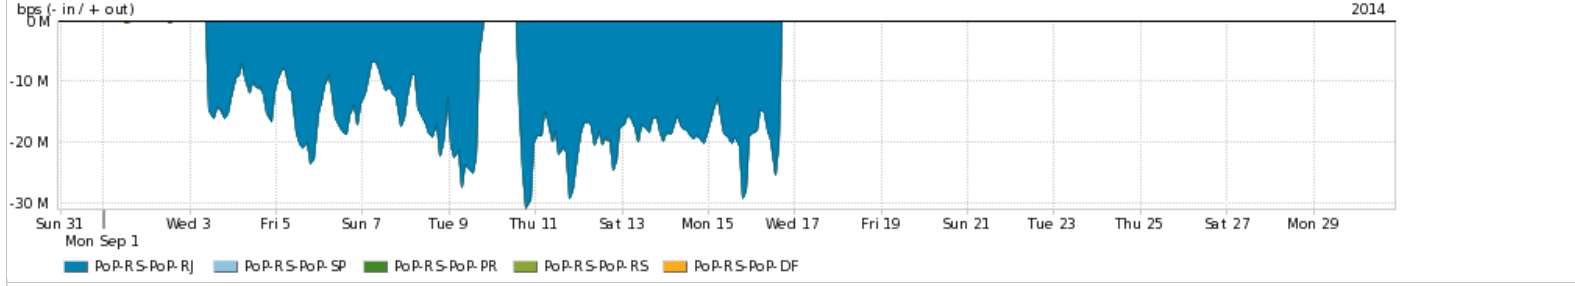

Interesse de tráfego do PoP-RS com os outros PoPs da RNP

Average | Max | PCT95

PROFILE	PROFILE	IN	OUT	TOTAL
☒	PoP-RS	PoP-RJ	6.84 Mbps	6.84 Mbps
☒	PoP-RS	PoP-SP	19.96 Kbps	19.96 Kbps
☒	PoP-RS	PoP-PR	16.32 Kbps	16.32 Kbps
☒	PoP-RS	PoP-RS	874.00 bps	874.00 bps
☐	PoP-RS	PoP-SC	435.00 bps	435.00 bps
☒	PoP-RS	PoP-DF	363.00 bps	363.00 bps
☐	PoP-RS	PoP-MG	302.00 bps	302.00 bps
☐	PoP-RS	PoP-RN	45.00 bps	45.00 bps
☐	PoP-RS	PoP-CE	44.00 bps	44.00 bps
☐	PoP-RS	PoP-BA	35.00 bps	35.00 bps