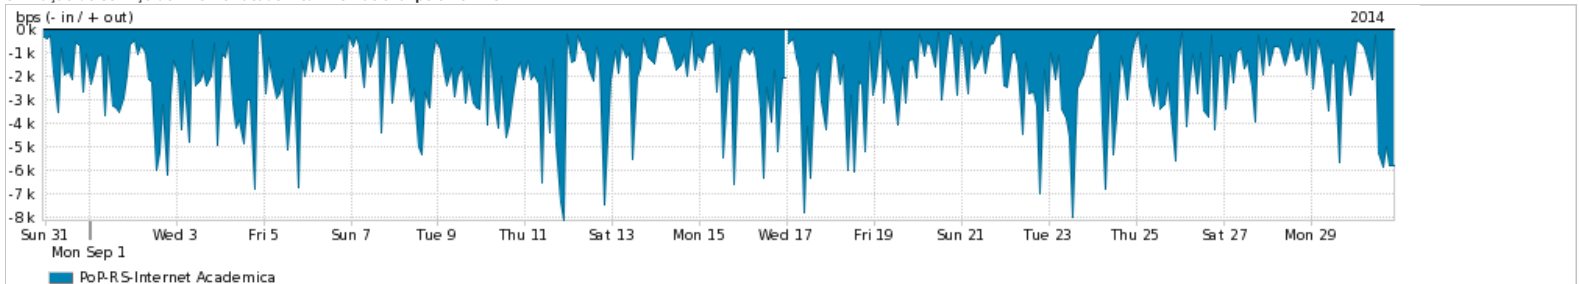

Utilização do serviço de Internet acadêmica internacional pelo PoP-RS

Average | Max | PCT95

PROFILE	PROFILE	IN	OUT	TOTAL	
☒	PoP-RS	Internet Acadêmica	2.17 Kbps	0.00 bps	2.17 Kbps