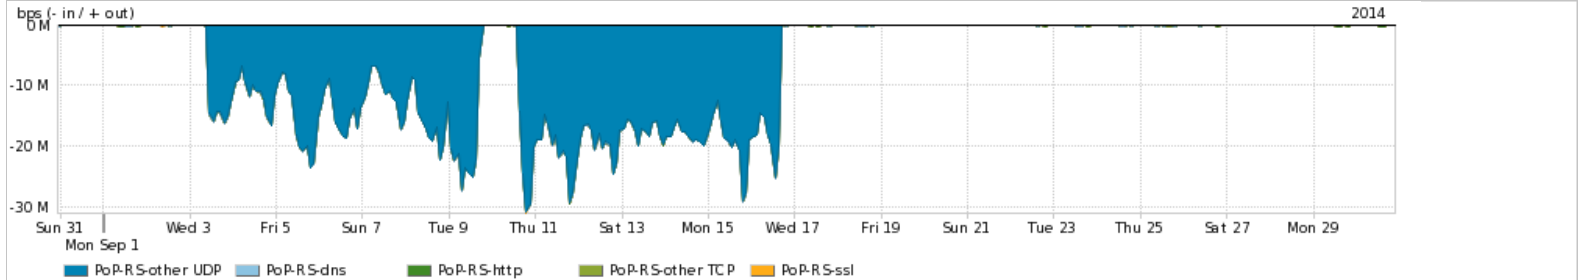

Distribuição do tráfego do PoP-RS por aplicação (análise em camada 3 e 4)

Average | Max | PCT95

PROFILE	APPLICATION	IN	OUT	TOTAL	
☒	PoP-RS	other UDP	6.84 Mbps	0.00 bps	6.84 Mbps
☒	PoP-RS	dns	68.32 Kbps	0.00 bps	68.32 Kbps
☒	PoP-RS	http	11.21 Kbps	0.00 bps	11.21 Kbps
☒	PoP-RS	other TCP	1.27 Kbps	0.00 bps	1.27 Kbps
☐	PoP-RS	sip	656.00 bps	0.00 bps	656.00 bps