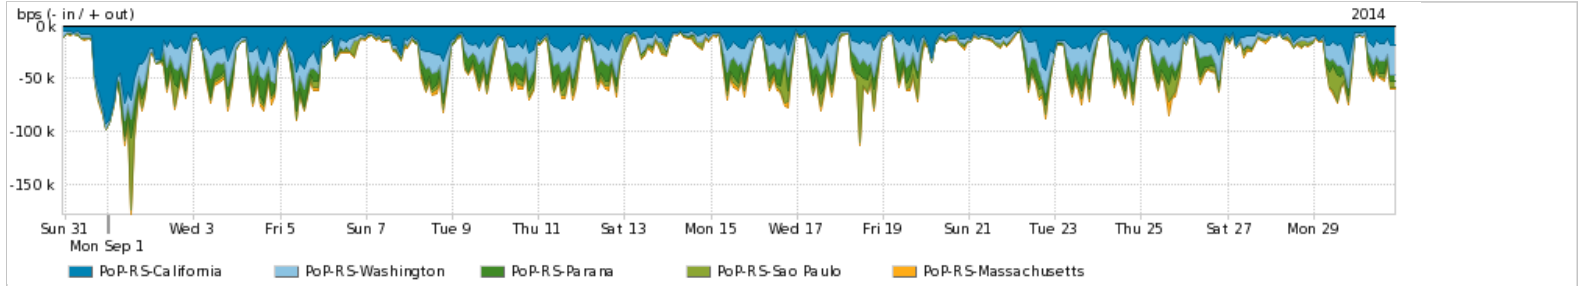

Distribuição do tráfego do PoP-RS por estado, província ou similar

Average | Max | PCT95

PROFILE	REGION	IN	OUT	TOTAL	
☒	PoP-RS	California	16.73 Kbps	0.00 bps	16.73 Kbps
☒	PoP-RS	Washington	9.30 Kbps	0.00 bps	9.30 Kbps
☒	PoP-RS	Parana	5.57 Kbps	0.00 bps	5.57 Kbps
☒	PoP-RS	Sao Paulo	4.13 Kbps	0.00 bps	4.13 Kbps
☐	PoP-RS	New Hampshire	2.36 Kbps	0.00 bps	2.36 Kbps
☐	PoP-RS	Virginia	2.02 Kbps	0.00 bps	2.02 Kbps
☒	PoP-RS	Massachusetts	1.75 Kbps	0.00 bps	1.75 Kbps
☐	PoP-RS	Texas	1.48 Kbps	0.00 bps	1.48 Kbps
☐	PoP-RS	Ontario	1.36 Kbps	0.00 bps	1.36 Kbps
☐	PoP-RS	New York	928.00 bps	0.00 bps	928.00 bps
☐	PoP-RS	Arizona	874.00 bps	0.00 bps	874.00 bps
☐	PoP-RS	Maryland	769.00 bps	0.00 bps	769.00 bps
☐	PoP-RS	Rio Grande do Sul	630.00 bps	0.00 bps	630.00 bps
☐	PoP-RS	New Jersey	556.00 bps	0.00 bps	556.00 bps
☐	PoP-RS	Santa Catarina	435.00 bps	0.00 bps	435.00 bps