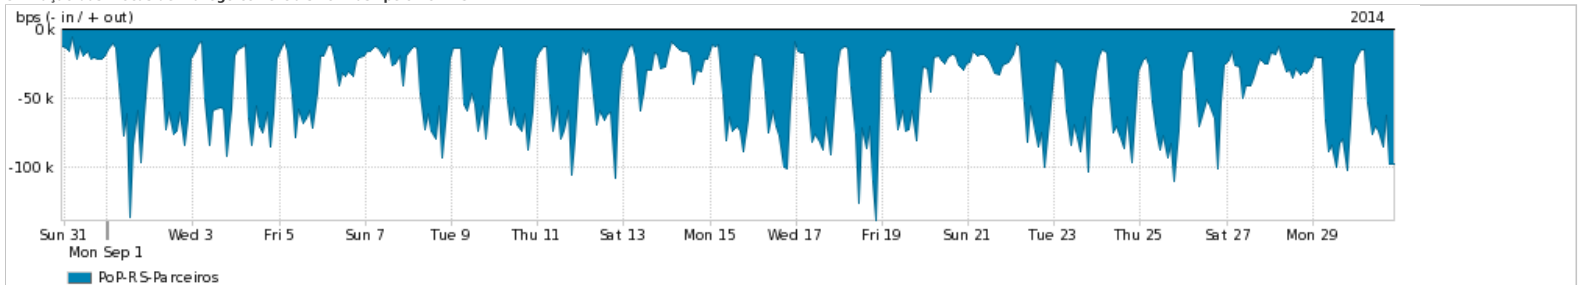

ASN - Número do sistema autônomo

Profile - Objeto gerenciável definido arbitrariamente no Peakflow através de diversos parâmetros (ex: bloco cidr, peer-as, as-path, bgp community, interface, etc)

Utilização do serviço de Internet Commodity pelo PoP-RS

Average | Max | PCT95

PROFILE	PROFILE	IN	OUT	TOTAL	
<input checked="" type="checkbox"/>	PoP-RS	Internet Commodity	31.30 Kbps	5.00 bps	31.31 Kbps

Utilização das trocas de tráfego comerciais no Brasil pelo PoP-RS