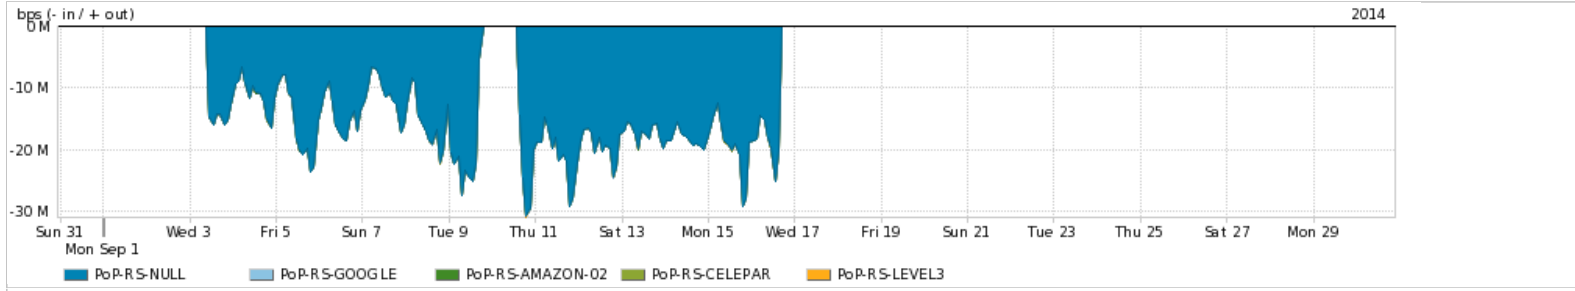

Average | Max | PCT95

PROFILE	PROFILE	IN	OUT	TOTAL	
<input checked="" type="checkbox"/>	PoP-RS	Parceiros	45.19 Kbps	0.00 bps	45.19 Kbps

Utilização do serviço de Internet acadêmica internacional pelo PoP-RS

Average | Max | PCT95

PROFILE	PROFILE	IN	OUT	TOTAL	
<input checked="" type="checkbox"/>	PoP-RS	Internet Acadêmica	2.17 Kbps	0.00 bps	2.17 Kbps

Redes (AS's de origem) mais acessadas pelo PoP-RS

Average | Max | PCT95