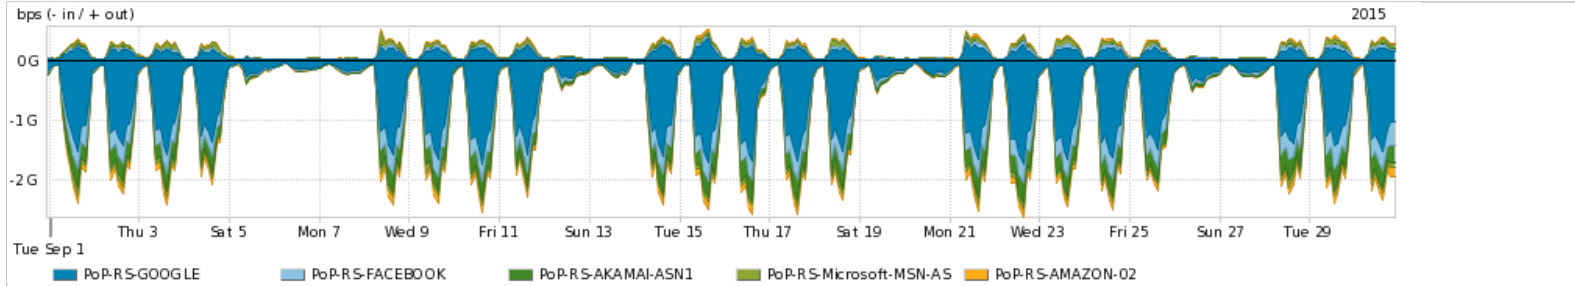

Redes (AS's de origem) mais acessadas pelo PoP-RS

Average | Max | PCT95

PROFILE	AS NAME	ASN	IN	OUT	TOTAL	
☒	PoP-RS	GOOGLE	15169	571.85 Mbps	81.94 Mbps	653.78 Mbps
☒	PoP-RS	FACEBOOK	32934	131.66 Mbps	18.63 Mbps	150.28 Mbps
☒	PoP-RS	AKAMAI-ASN1	20940	120.87 Mbps	3.70 Mbps	124.57 Mbps
☒	PoP-RS	Microsoft-MSN-AS	8075	32.04 Mbps	29.88 Mbps	61.93 Mbps
☒	PoP-RS	AMAZON-02	16509	43.63 Mbps	12.84 Mbps	56.47 Mbps
☐	PoP-RS	NULL	0	18.39 Mbps	19.50 Mbps	37.89 Mbps
☐	PoP-RS	GCEP-SA	28604	35.96 Mbps	1.82 Mbps	37.79 Mbps
☐	PoP-RS	EDGECAST	15133	29.60 Mbps	903.19 Kbps	30.51 Mbps
☐	PoP-RS	MICROSOFTEU	8068	28.72 Mbps	511.82 Kbps	29.23 Mbps
☐	PoP-RS	NET	28573	2.70 Mbps	21.31 Mbps	24.01 Mbps