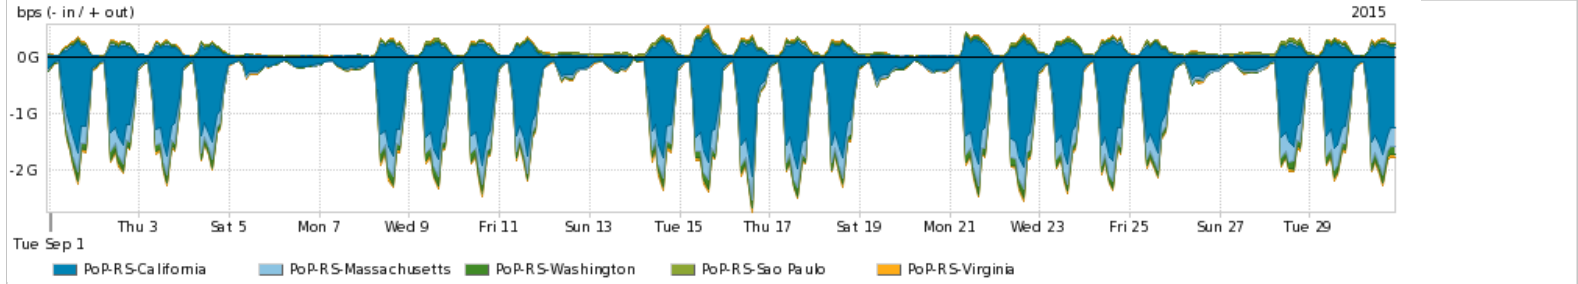

Distribuição do tráfego do PoP-RS por estado, província ou similar

Average | Max | PCT95

PROFILE	REGION	IN	OUT	TOTAL	
☒	PoP-RS	California	646.97 Mbps	97.58 Mbps	744.55 Mbps
☒	PoP-RS	Massachusetts	136.40 Mbps	4.92 Mbps	141.32 Mbps
☒	PoP-RS	Washington	45.90 Mbps	14.31 Mbps	60.21 Mbps
☒	PoP-RS	Sao Paulo	7.95 Mbps	22.82 Mbps	30.78 Mbps
☒	PoP-RS	Virginia	20.60 Mbps	6.99 Mbps	27.59 Mbps
☐	PoP-RS	Arizona	23.47 Mbps	621.09 Kbps	24.09 Mbps
☐	PoP-RS	Texas	17.46 Mbps	3.45 Mbps	20.91 Mbps
☐	PoP-RS	District of Columbia	18.83 Mbps	902.31 Kbps	19.73 Mbps
☐	PoP-RS	Colorado	7.99 Mbps	403.35 Kbps	8.39 Mbps
☐	PoP-RS	Quebec	7.06 Mbps	1.03 Mbps	8.09 Mbps
☐	PoP-RS	Rio Grande do Sul	1.40 Mbps	6.26 Mbps	7.66 Mbps
☐	PoP-RS	Florida	6.33 Mbps	756.82 Kbps	7.09 Mbps
☐	PoP-RS	Delaware	5.79 Mbps	1.11 Mbps	6.90 Mbps
☐	PoP-RS	Rio de Janeiro	1.58 Mbps	3.89 Mbps	5.48 Mbps
☐	PoP-RS	Maryland	5.05 Mbps	135.28 Kbps	5.19 Mbps