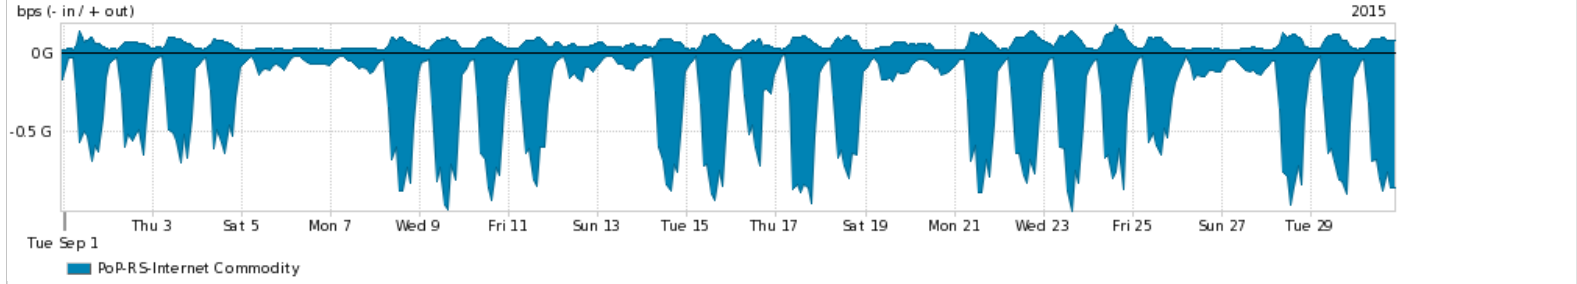

Os gráficos apresentados neste relatório de tráfego estão em formato stack, o que significa que seu valor é uma composição da soma dos componentes listados nas legendas localizadas logo abaixo dos gráficos. Os gráficos estão em "bps x tempo" e possuem dois eixos verticais, Out (positivo) e In (negativo).
 A primeira coluna da tabela define o ponto de referência para entendimento dos valores de In e Out.
 A contabilização do tráfego é sob o ponto de vista do AS da RNP, AS1916.

- Legenda:
- PoP - Ponto de presença da RNP
 - Parceiros - Provedores comerciais que a RNP mantém acordos de troca de tráfego
 - Internet Acadêmica - Acesso às redes acadêmicas internacionais, serviço atualmente provido pela RedClara
 - Internet commodity - Acesso pago à Internet global que é oferecido pela RNP aos seus clientes
 - ASN - Número do sistema autônomo
 - Profile - Objeto gerenciável definido arbitrariamente no Peakflow através de diversos parâmetros (ex: bloco cidr, peer-as, as-path, bgp community, interface, etc)

Utilização do serviço de Internet Commodity pelo PoP-RS

Average | Max | PCT95

PROFILE	PROFILE	IN	OUT	TOTAL	
<input checked="" type="checkbox"/>	PoP-RS	Internet Commodity	329.17 Mbps	50.70 Mbps	379.87 Mbps