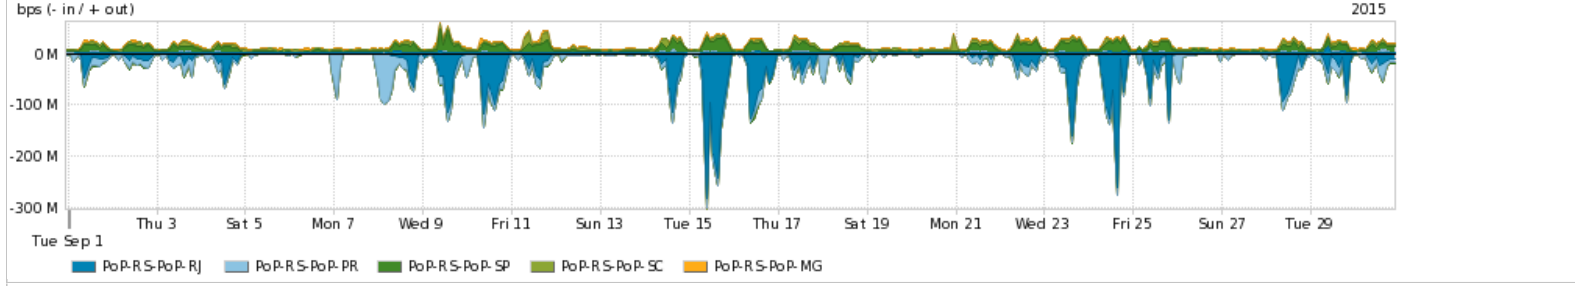

Interesse de tráfego do PoP-RS com os outros PoPs da RNP

Average | Max | PCT95

PROFILE	PROFILE	IN	OUT	TOTAL	
☒	PoP-RS	PoP-RJ	17.26 Mbps	683.41 Kbps	17.94 Mbps
☒	PoP-RS	PoP-PR	9.84 Mbps	587.16 Kbps	10.42 Mbps
☒	PoP-RS	PoP-SP	562.62 Kbps	8.24 Mbps	8.80 Mbps
☒	PoP-RS	PoP-SC	13.00 Kbps	3.88 Mbps	3.89 Mbps
☒	PoP-RS	PoP-MG	172.00 bps	2.45 Mbps	2.45 Mbps
☐	PoP-RS	PoP-MT	0.00 bps	1.93 Mbps	1.93 Mbps
☐	PoP-RS	PoP-DF	93.00 bps	1.84 Mbps	1.84 Mbps
☐	PoP-RS	PoP-RO	0.00 bps	1.79 Mbps	1.79 Mbps
☐	PoP-RS	PoP-BA	260.23 Kbps	1.42 Mbps	1.68 Mbps
☐	PoP-RS	PoP-ES	0.00 bps	1.58 Mbps	1.58 Mbps