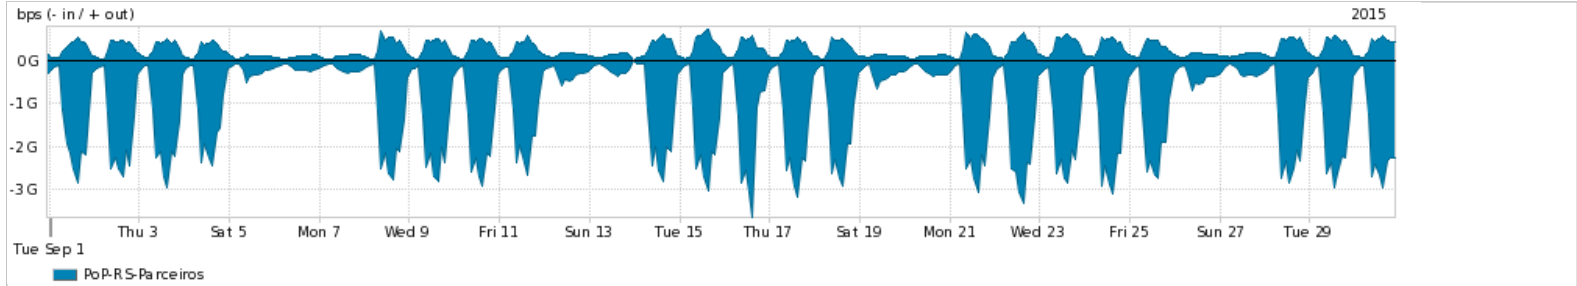

Utilização das trocas de tráfego comerciais no Brasil pelo PoP-RS

Average | Max | PCT95

PROFILE	PROFILE	IN	OUT	TOTAL	
☒	PoP-RS	Parceiros	1.11 Gbps	242.15 Mbps	1.35 Gbps