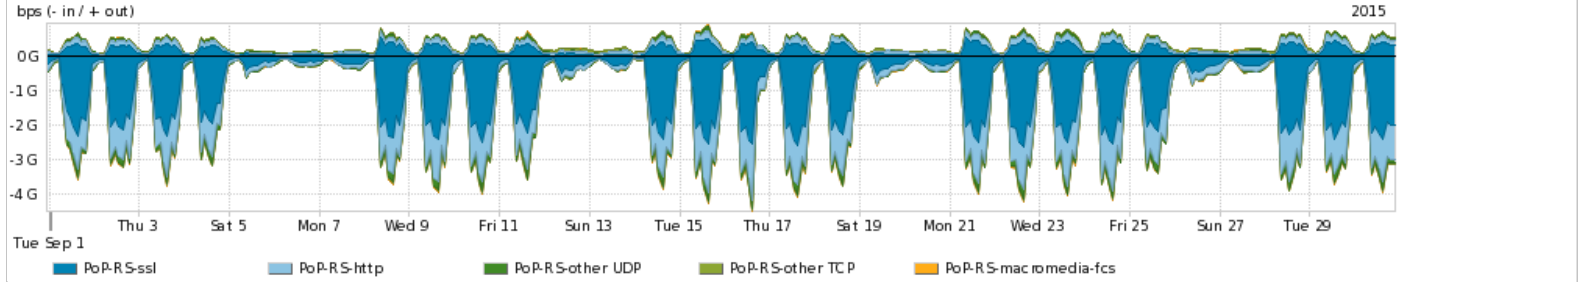

Distribuição do tráfego do PoP-RS por aplicação (análise em camada 3 e 4)

Average | Max | PCT95

PROFILE	APPLICATION	IN	OUT	TOTAL	
☒	PoP-RS	ssl	912.96 Mbps	149.35 Mbps	1.06 Gbps
☒	PoP-RS	http	454.36 Mbps	97.68 Mbps	552.04 Mbps
☒	PoP-RS	other UDP	72.90 Mbps	25.89 Mbps	98.78 Mbps
☒	PoP-RS	other TCP	18.56 Mbps	36.28 Mbps	54.84 Mbps
☒	PoP-RS	macromedia-fcs	13.34 Mbps	2.39 Mbps	15.74 Mbps