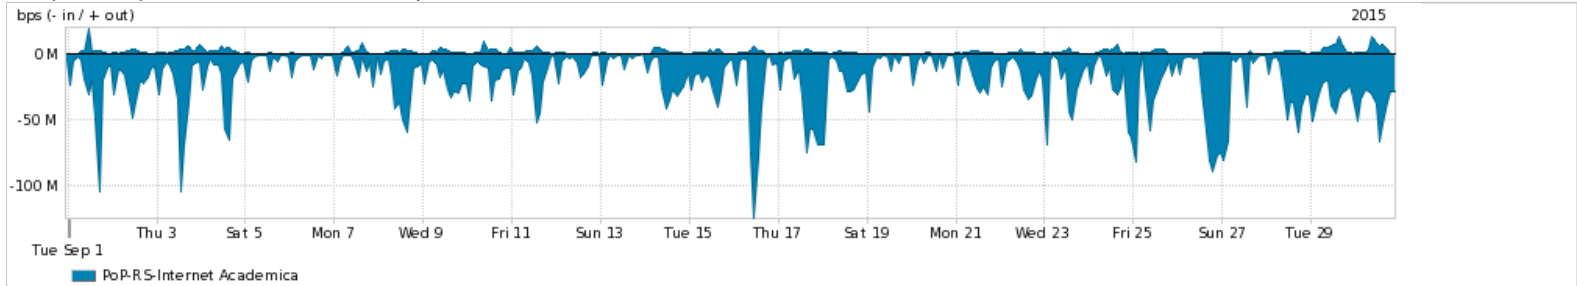

Utilização do serviço de Internet acadêmica internacional pelo PoP-RS

Average | Max | PCT95

PROFILE	PROFILE	IN	OUT	TOTAL	
☒	PoP-RS	Internet Acadêmica	19.54 Mbps	1.71 Mbps	21.25 Mbps