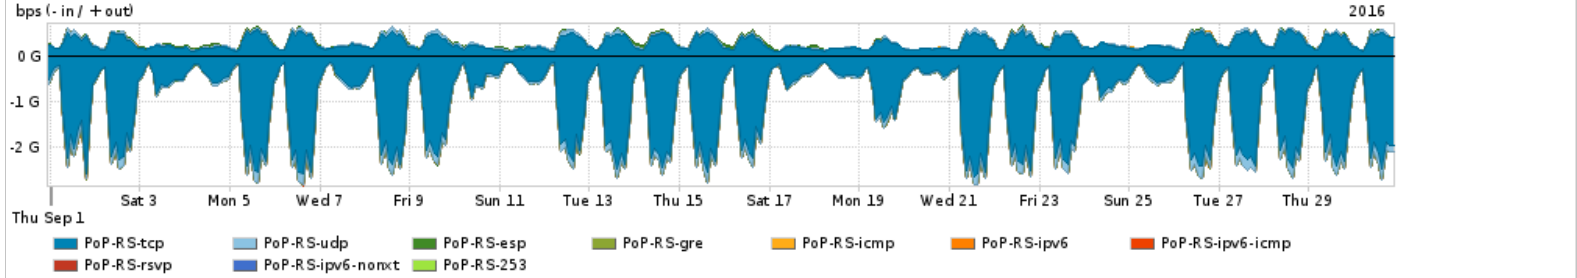

PROFILE	APPLICATION	IN	OUT	TOTAL	
☐	PoP-RS	other UDP	87.00 Mbps	27.07 Mbps	114.07 Mbps
☐	PoP-RS	other TCP	21.39 Mbps	50.97 Mbps	72.36 Mbps
☐	PoP-RS	macromedia-fcs	5.38 Mbps	1.87 Mbps	7.25 Mbps
☐	PoP-RS	smtp	3.75 Mbps	2.50 Mbps	6.25 Mbps
☐	PoP-RS	qq	563.47 Kbps	3.04 Mbps	3.61 Mbps
☐	PoP-RS	rsync	3.37 Mbps	84.49 Kbps	3.46 Mbps
☐	PoP-RS	ssh	1.83 Mbps	1.33 Mbps	3.16 Mbps
☐	PoP-RS	dns	1.66 Mbps	796.55 Kbps	2.46 Mbps

Distribuição do tráfego do PoP-RS por protocolo

Average | Max | PCT95

PROFILE	PROTOCOL	IN	OUT	TOTAL	
☐	PoP-RS	tcp	1.07 Gbps	268.24 Mbps	1.34 Gbps
☐	PoP-RS	udp	89.54 Mbps	30.80 Mbps	120.34 Mbps
☐	PoP-RS	esp	877.46 Kbps	11.14 Mbps	12.02 Mbps
☐	PoP-RS	gre	486.18 Kbps	430.93 Kbps	917.11 Kbps
☐	PoP-RS	icmp	162.78 Kbps	290.24 Kbps	453.01 Kbps
☐	PoP-RS	ipv6	27.13 Kbps	7.96 Kbps	35.09 Kbps
☐	PoP-RS	ipv6-icmp	7.79 Kbps	7.74 Kbps	15.53 Kbps
☐	PoP-RS	rsvp	0.00 bps	13.00 bps	13.00 bps
☐	PoP-RS	ipv6-nonxt	3.00 bps	0.00 bps	3.00 bps
☐	PoP-RS	253	2.00 bps	0.00 bps	2.00 bps

For assistance with this product, please contact support@arbornetworks.com.