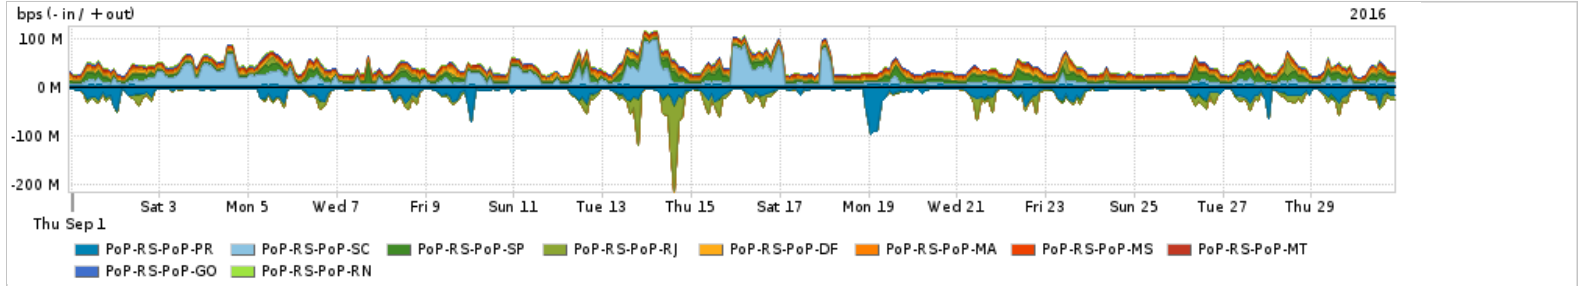

PROFILE	PROFILE	IN	OUT	TOTAL	
<input type="checkbox"/>	PoP-RS	Internet Academica	24.35 Mbps	1.54 Mbps	25.89 Mbps

Redes (AS's de origem) mais acessadas pelo PoP-RS

Average | Max | PCT95

PROFILE	AS NAME	ASN	IN	OUT	TOTAL	
<input type="checkbox"/>	PoP-RS	GOOGLE	15169	363.88 Mbps	74.49 Mbps	438.37 Mbps
<input type="checkbox"/>	PoP-RS	FACEBOOK	32934	61.50 Mbps	10.89 Mbps	72.39 Mbps
<input type="checkbox"/>	PoP-RS	AMAZON-02	16509	52.05 Mbps	8.84 Mbps	60.89 Mbps
<input type="checkbox"/>	PoP-RS	Microsoft-MSN-AS	8075	34.63 Mbps	14.10 Mbps	48.73 Mbps
<input type="checkbox"/>	PoP-RS	APPLE-AUSTIN	6185	43.54 Mbps	510.69 Kbps	44.05 Mbps
<input type="checkbox"/>	PoP-RS	AKAMAI-ASN1	20940	42.22 Mbps	1.35 Mbps	43.57 Mbps
<input type="checkbox"/>	PoP-RS	MICROSOFTEU	8068	38.25 Mbps	3.24 Mbps	41.49 Mbps
<input type="checkbox"/>	PoP-RS	NULL	0	5.25 Mbps	35.69 Mbps	40.94 Mbps
<input type="checkbox"/>	PoP-RS	DROPBOX	19679	21.32 Mbps	10.15 Mbps	31.47 Mbps
<input type="checkbox"/>	PoP-RS	EDGECAST	15133	28.38 Mbps	399.22 Kbps	28.78 Mbps

Interesse de tráfego do PoP-RS com os outros PoPs da RNP

Average | Max | PCT95

PROFILE	PROFILE	IN	OUT	TOTAL	
<input type="checkbox"/>	PoP-RS	PoP-PR	11.99 Mbps	3.09 Mbps	15.09 Mbps
<input type="checkbox"/>	PoP-RS	PoP-SC	17.12 Kbps	12.97 Mbps	12.99 Mbps
<input type="checkbox"/>	PoP-RS	PoP-SP	616.43 Kbps	7.69 Mbps	8.31 Mbps
<input type="checkbox"/>	PoP-RS	PoP-RJ	5.18 Mbps	3.06 Mbps	8.24 Mbps
<input type="checkbox"/>	PoP-RS	PoP-DF	10.23 Kbps	3.86 Mbps	3.87 Mbps
<input type="checkbox"/>	PoP-RS	PoP-MA	0.00 bps	2.92 Mbps	2.92 Mbps
<input type="checkbox"/>	PoP-RS	PoP-MS	0.00 bps	2.26 Mbps	2.26 Mbps
<input type="checkbox"/>	PoP-RS	PoP-MT	0.00 bps	2.12 Mbps	2.12 Mbps
<input type="checkbox"/>	PoP-RS	PoP-GO	0.00 bps	1.95 Mbps	1.95 Mbps