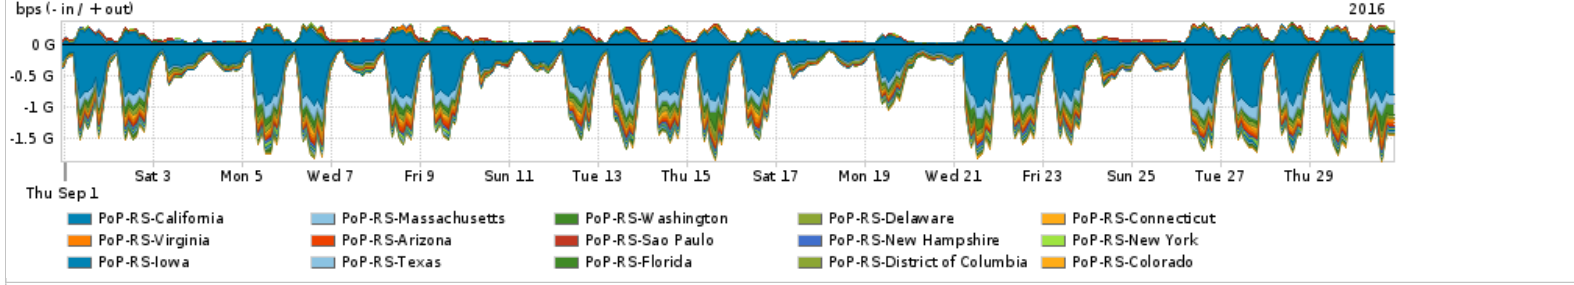

PROFILE	PROFILE	IN	OUT	TOTAL
☐	PoP-RS	PoP-RN	0.00 bps	1.72 Mbps

Distribuição do tráfego do PoP-RS por estado, província ou similar

Average | Max | PCT95

PROFILE	REGION	IN	OUT	TOTAL	
☐	PoP-RS	California	430.85 Mbps	94.80 Mbps	525.65 Mbps
☐	PoP-RS	Massachusetts	72.57 Mbps	2.19 Mbps	74.76 Mbps
☐	PoP-RS	Washington	39.88 Mbps	9.12 Mbps	49.00 Mbps
☐	PoP-RS	Delaware	39.68 Mbps	3.88 Mbps	43.56 Mbps
☐	PoP-RS	Connecticut	29.07 Mbps	406.94 Kbps	29.48 Mbps
☐	PoP-RS	Virginia	17.16 Mbps	8.10 Mbps	25.26 Mbps
☐	PoP-RS	Arizona	21.36 Mbps	656.05 Kbps	22.01 Mbps
☐	PoP-RS	Sao Paulo	2.22 Mbps	14.34 Mbps	16.56 Mbps
☐	PoP-RS	New Hampshire	16.07 Mbps	397.06 Kbps	16.47 Mbps
☐	PoP-RS	New York	13.86 Mbps	2.59 Mbps	16.45 Mbps
☐	PoP-RS	Iowa	14.28 Mbps	303.52 Kbps	14.58 Mbps
☐	PoP-RS	Texas	11.24 Mbps	3.08 Mbps	14.32 Mbps
☐	PoP-RS	Florida	13.38 Mbps	811.44 Kbps	14.19 Mbps
☐	PoP-RS	District of Columbia	11.96 Mbps	226.88 Kbps	12.19 Mbps
☐	PoP-RS	Colorado	11.04 Mbps	366.69 Kbps	11.40 Mbps