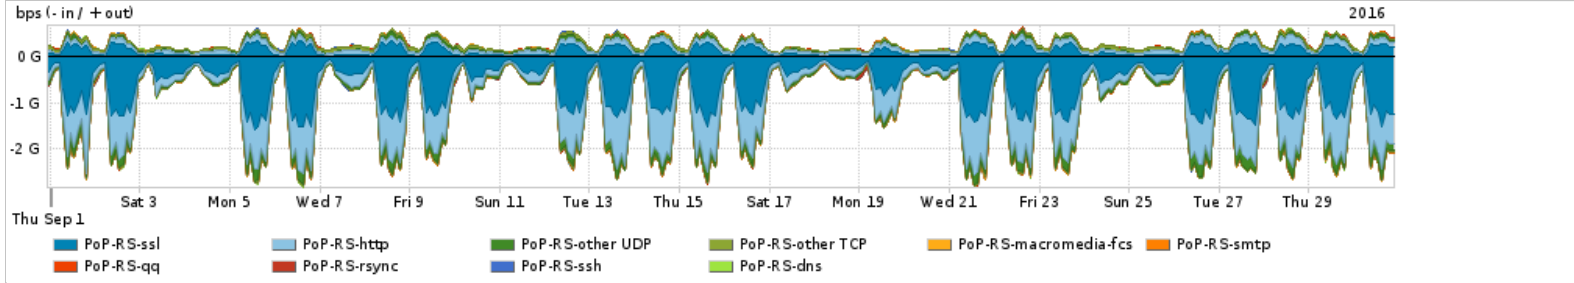

PROFILE	PROFILE	IN	OUT	TOTAL
<input type="checkbox"/>	PoP-RS	PoP-RN	0.00 bps	1.72 Mbps

Distribuição do tráfego do PoP-RS por estado, província ou similar

Average | Max | PCT95

PROFILE	REGION	IN	OUT	TOTAL	
<input type="checkbox"/>	PoP-RS	California	430.85 Mbps	94.80 Mbps	525.65 Mbps
<input type="checkbox"/>	PoP-RS	Massachusetts	72.57 Mbps	2.19 Mbps	74.76 Mbps
<input type="checkbox"/>	PoP-RS	Washington	39.88 Mbps	9.12 Mbps	49.00 Mbps
<input type="checkbox"/>	PoP-RS	Delaware	39.68 Mbps	3.88 Mbps	43.56 Mbps
<input type="checkbox"/>	PoP-RS	Connecticut	29.07 Mbps	406.94 Kbps	29.48 Mbps
<input type="checkbox"/>	PoP-RS	Virginia	17.16 Mbps	8.10 Mbps	25.26 Mbps
<input type="checkbox"/>	PoP-RS	Arizona	21.36 Mbps	656.05 Kbps	22.01 Mbps
<input type="checkbox"/>	PoP-RS	Sao Paulo	2.22 Mbps	14.34 Mbps	16.56 Mbps
<input type="checkbox"/>	PoP-RS	New Hampshire	16.07 Mbps	397.06 Kbps	16.47 Mbps
<input type="checkbox"/>	PoP-RS	New York	13.86 Mbps	2.59 Mbps	16.45 Mbps
<input type="checkbox"/>	PoP-RS	Iowa	14.28 Mbps	303.52 Kbps	14.58 Mbps
<input type="checkbox"/>	PoP-RS	Texas	11.24 Mbps	3.08 Mbps	14.32 Mbps
<input type="checkbox"/>	PoP-RS	Florida	13.38 Mbps	811.44 Kbps	14.19 Mbps
<input type="checkbox"/>	PoP-RS	District of Columbia	11.96 Mbps	226.88 Kbps	12.19 Mbps
<input type="checkbox"/>	PoP-RS	Colorado	11.04 Mbps	366.69 Kbps	11.40 Mbps

Distribuição do tráfego do PoP-RS por aplicação (análise em camada 3 e 4)

Average | Max | PCT95

PROFILE	APPLICATION	IN	OUT	TOTAL	
<input type="checkbox"/>	PoP-RS	ssl	623.22 Mbps	120.99 Mbps	744.21 Mbps
<input type="checkbox"/>	PoP-RS	http	406.47 Mbps	84.13 Mbps	490.59 Mbps