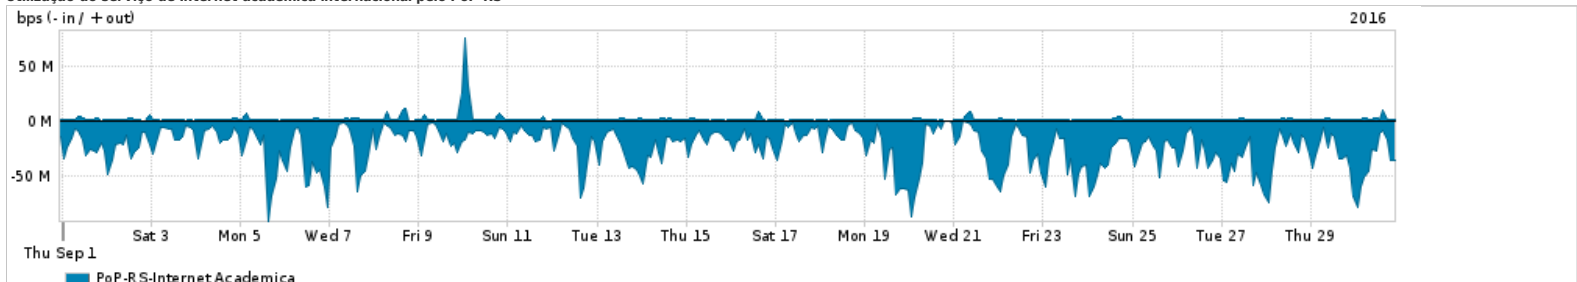

Utilização do serviço de Internet acadêmica internacional pelo PoP-RS

Average | Max | PCT95

PROFILE	PROFILE	IN	OUT	TOTAL	
☐	PoP-RS	Internet Academica	24.35 Mbps	1.54 Mbps	25.89 Mbps