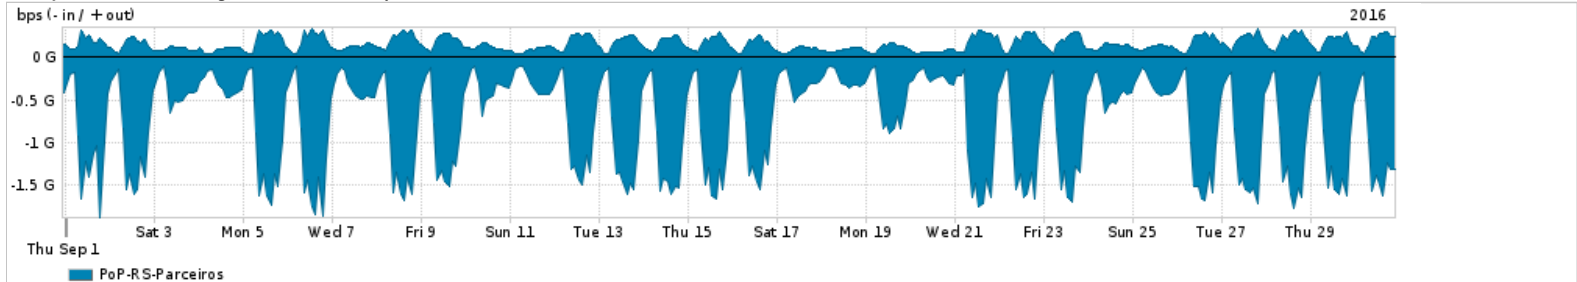

Os gráficos apresentados neste relatório de tráfego estão em formato stack, o que significa que seu valor é uma composição da soma dos componentes listados nas legendas localizadas logo abaixo dos gráficos. Os gráficos estão em "bps x tempo" e possuem dois eixos verticais, Out (positivo) e In (negativo).
 A primeira coluna da tabela define o ponto de referência para entendimento dos valores de In e Out.
 A contabilização do tráfego é sob o ponto de vista do AS da RNP, AS1916.

- Legenda:
- PoP - Ponto de presença da RNP
 - Parceiros - Provedores comerciais que a RNP mantém acordos de troca de tráfego
 - Internet Acadêmica - Acesso às redes acadêmicas internacionais, serviço atualmente provido pela RedClara
 - Internet commodity - Acesso pago à Internet global que é oferecido pela RNP aos seus clientes
 - ASN - Número do sistema autônomo
 - Profile - Objeto gerenciável definido arbitrariamente no Peakflow através de diversos parâmetros (ex: bloco cidr, peer-as, as-path, bgp community, interface, etc)

Utilização do serviço de Internet Commodity pelo PoP-RS

Average | Max | PCT95

PROFILE	PROFILE	IN	OUT	TOTAL	
<input type="checkbox"/>	PoP-RS	Internet Commodity	360.26 Mbps	92.35 Mbps	452.60 Mbps

Utilização das trocas de tráfego comerciais no Brasil pelo PoP-RS