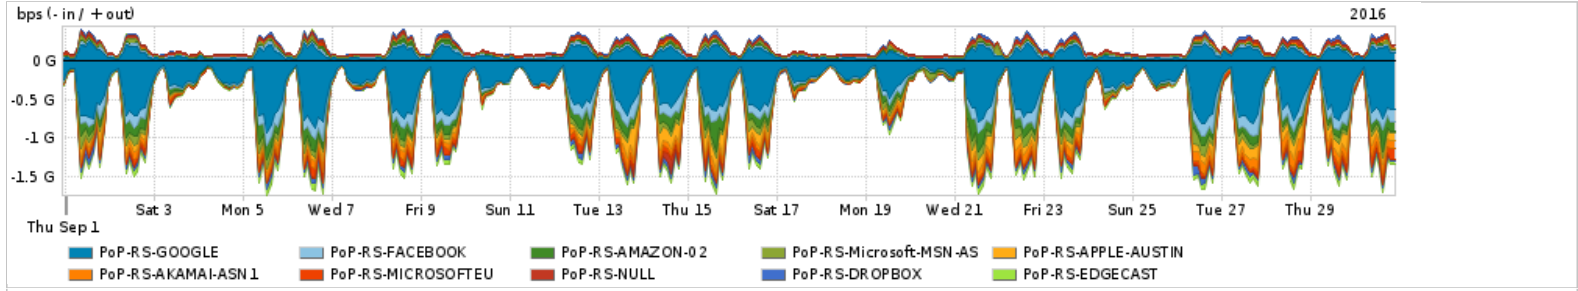

Os gráficos apresentados neste relatório de tráfego estão em formato stack, o que significa que seu valor é uma composição da soma dos componentes listados nas legendas localizadas logo abaixo dos gráficos. Os gráficos estão em "bps x tempo" e possuem dois eixos verticais, Out (positivo) e In (negativo).
 A primeira coluna da tabela define o ponto de referência para entendimento dos valores de In e Out.
 A contabilização do tráfego é sob o ponto de vista do AS da RNP, AS1916.

Utilização do serviço de Internet Commodity pelo PoP-RS

Average | Max | PCT95

PROFILE	PROFILE	IN	OUT	TOTAL	
<input type="checkbox"/>	PoP-RS	Internet Commodity	360.26 Mbps	92.35 Mbps	452.60 Mbps

Utilização das trocas de tráfego comerciais no Brasil pelo PoP-RS

Average | Max | PCT95

PROFILE	PROFILE	IN	OUT	TOTAL	
<input type="checkbox"/>	PoP-RS	Parceiros	757.05 Mbps	157.63 Mbps	914.67 Mbps

Utilização do serviço de Internet acadêmica internacional pelo PoP-RS

Average | Max | PCT95

PROFILE	PROFILE	IN	OUT	TOTAL	
<input type="checkbox"/>	PoP-RS	Internet Academica	24.35 Mbps	1.54 Mbps	25.89 Mbps

Redes (AS's de origem) mais acessadas pelo PoP-RS

Average | Max | PCT95

PROFILE	AS NAME	ASN	IN	OUT	TOTAL	
<input type="checkbox"/>	PoP-RS	GOOGLE	15169	363.88 Mbps	74.49 Mbps	438.37 Mbps
<input type="checkbox"/>	PoP-RS	FACEBOOK	32934	61.50 Mbps	10.89 Mbps	72.39 Mbps
<input type="checkbox"/>	PoP-RS	AMAZON-02	16509	52.05 Mbps	8.84 Mbps	60.89 Mbps
<input type="checkbox"/>	PoP-RS	Microsoft-MSN-AS	8075	34.63 Mbps	14.10 Mbps	48.73 Mbps
<input type="checkbox"/>	PoP-RS	APPLE-AUSTIN	6185	43.54 Mbps	510.69 Kbps	44.05 Mbps
<input type="checkbox"/>	PoP-RS	AKAMAI-ASN1	20940	42.22 Mbps	1.35 Mbps	43.57 Mbps
<input type="checkbox"/>	PoP-RS	MICROSOFTEU	8068	38.25 Mbps	3.24 Mbps	41.49 Mbps
<input type="checkbox"/>	PoP-RS	NULL	0	5.25 Mbps	35.69 Mbps	40.94 Mbps
<input type="checkbox"/>	PoP-RS	DROPBOX	19679	21.32 Mbps	10.15 Mbps	31.47 Mbps
<input type="checkbox"/>	PoP-RS	EDGECAST	15133	28.38 Mbps	399.22 Kbps	28.78 Mbps