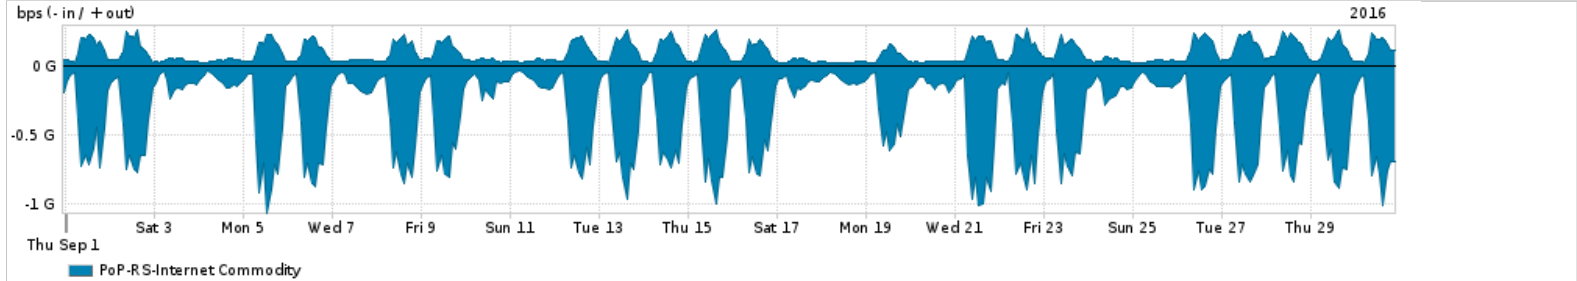

Os gráficos apresentados neste relatório de tráfego estão em formato stack, o que significa que seu valor é uma composição da soma dos componentes listados nas legendas localizadas logo abaixo dos gráficos. Os gráficos estão em "bps x tempo" e possuem dois eixos verticais, Out (positivo) e In (negativo).
 A primeira coluna da tabela define o ponto de referência para entendimento dos valores de In e Out.
 A contabilização do tráfego é sob o ponto de vista do AS da RNP, AS1916.

- Legenda:
- PoP - Ponto de presença da RNP
 - Parceiros - Provedores comerciais que a RNP mantém acordos de troca de tráfego
 - Internet Acadêmica - Acesso às redes acadêmicas internacionais, serviço atualmente provido pela RedClara
 - Internet commodity - Acesso pago à Internet global que é oferecido pela RNP aos seus clientes
 - ASN - Número do sistema autônomo
 - Profile - Objeto gerenciável definido arbitrariamente no Peakflow através de diversos parâmetros (ex: bloco cidr, peer-as, as-path, bgp community, interface, etc)

Utilização do serviço de Internet Commodity pelo PoP-RS

Average | Max | PCT95

PROFILE	PROFILE	IN	OUT	TOTAL	
<input type="checkbox"/>	PoP-RS	Internet Commodity	360.26 Mbps	92.35 Mbps	452.60 Mbps

Utilização das trocas de tráfego comerciais no Brasil pelo PoP-RS