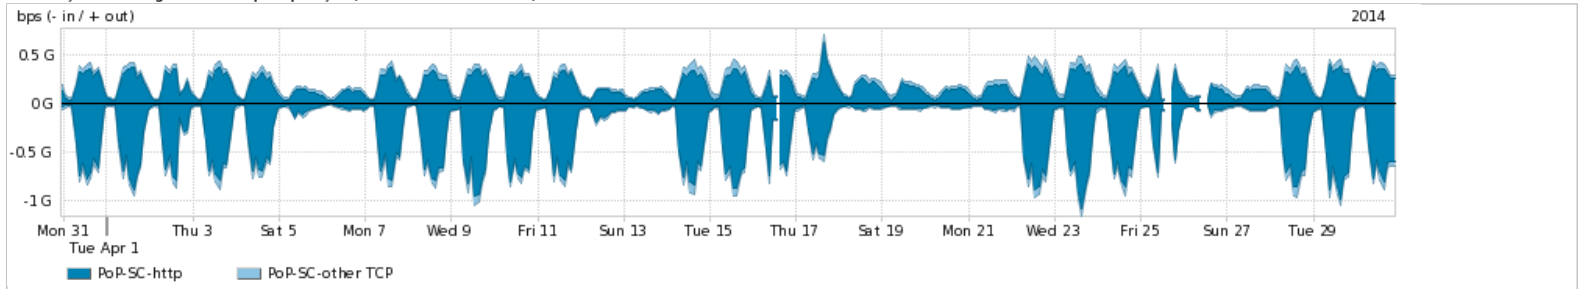

Distribuição do tráfego do PoP-SC por aplicação (análise em camada 3 e 4)

Average | Max | PCT95

PROFILE	APPLICATION	IN	OUT	TOTAL	
☒	PoP-SC	http	292.32 Mbps	168.46 Mbps	460.78 Mbps
☐	PoP-SC	ssl	166.85 Mbps	88.81 Mbps	255.66 Mbps
☐	PoP-SC	other UDP	52.81 Mbps	123.12 Mbps	175.93 Mbps
☒	PoP-SC	other TCP	32.45 Mbps	40.84 Mbps	73.29 Mbps
☐	PoP-SC	dns	1.33 Mbps	21.77 Mbps	23.10 Mbps