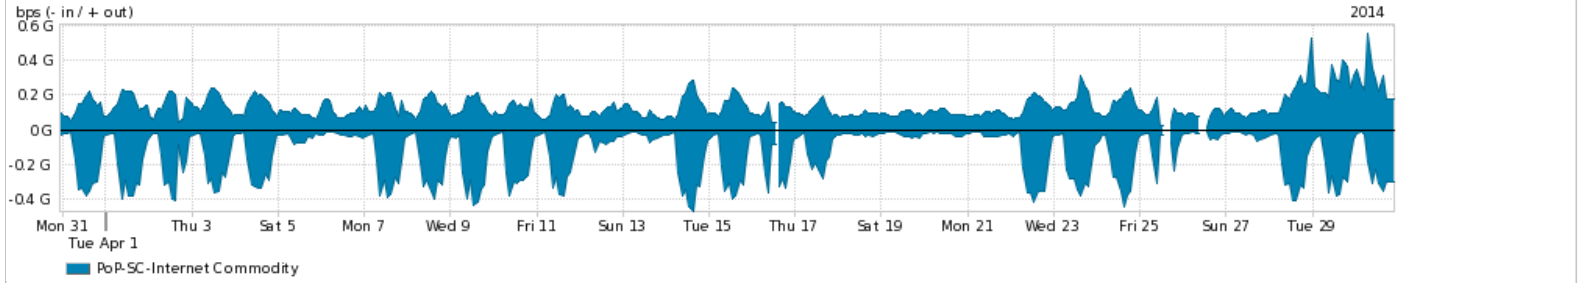

Os gráficos apresentados neste relatório de tráfego estão em formato *stack*, o que significa que seu valor é uma composição da soma dos componentes listados nas legendas localizadas logo abaixo dos gráficos. Os gráficos estão em "bps x tempo" e possuem dois eixos verticais, Out (positivo) e In (negativo).

A primeira coluna da tabela define o ponto de referência para o entendimento dos valores de In e Out.

A contabilização do tráfego é sob o ponto de vista do AS da RNP, AS1916.

Legenda:

PoP - Ponto de presença da RNP

Parceiros - Provedores comerciais que a RNP mantém acordos de troca de tráfego

Internet Acadêmica - Acesso às redes acadêmicas internacionais, serviço atualmente provido pela RedClara

Internet commodity - Acesso pago à Internet global que é oferecido gratuitamente pela RNP aos seus clientes

ASN - Número do sistema autônomo

Profile - Objeto gerenciável definido arbitrariamente no Peakflow através de diversos parâmetros (ex: bloco cidr, peer-as, as-path, bgp community, interface, etc)

Utilização do serviço de Internet Commodity pelo PoP-SC