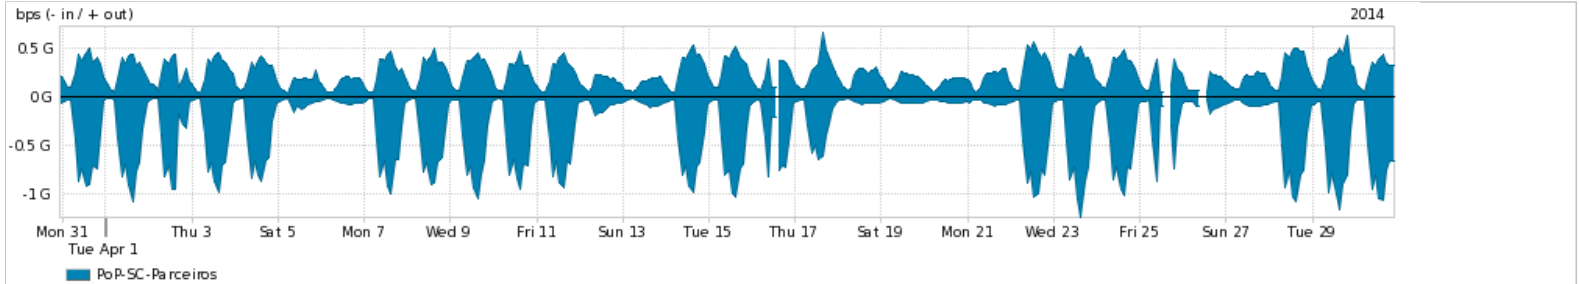

Os gráficos apresentados neste relatório de tráfego estão em formato *stack*, o que significa que seu valor é uma composição da soma dos componentes listados nas legendas localizadas logo abaixo dos gráficos. Os gráficos estão em "bps x tempo" e possuem dois eixos verticais, Out (positivo) e In (negativo).

ASN - Número do sistema autônomo

Profile - Objeto gerenciável definido arbitrariamente no Peakflow através de diversos parâmetros (ex: bloco cidr, peer-as, as-path, bgp community, interface, etc)

Utilização do serviço de Internet Commodity pelo PoP-SC

Average | Max | PCT95

PROFILE	PROFILE	IN	OUT	TOTAL	
<input checked="" type="checkbox"/>	PoP-SC	Internet Commodity	142.77 Mbps	132.87 Mbps	275.64 Mbps

Utilização das trocas de tráfego comerciais no Brasil pelo PoP-SC