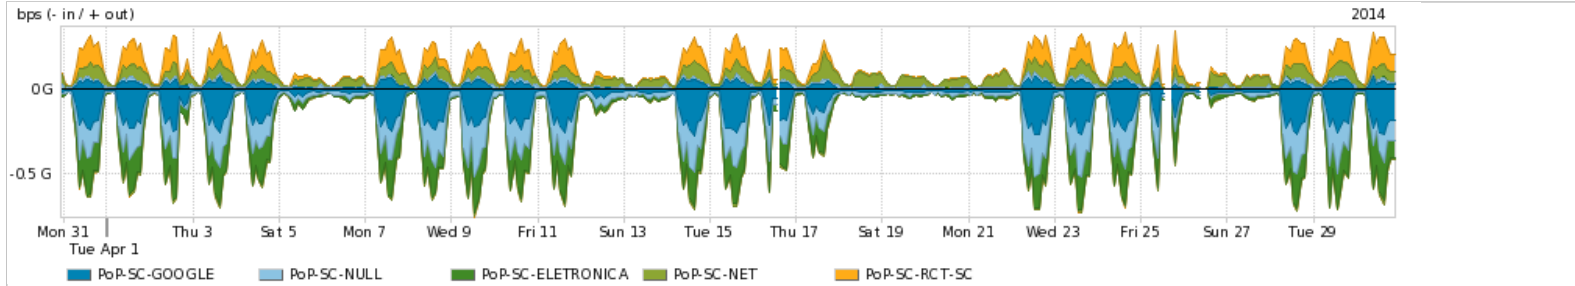

Average | Max | PCT95

PROFILE	PROFILE	IN	OUT	TOTAL	
<input checked="" type="checkbox"/>	PoP-SC	Internet Commodity	142.77 Mbps	132.87 Mbps	275.64 Mbps

Utilização das trocas de tráfego comerciais no Brasil pelo PoP-SC

Average | Max | PCT95

PROFILE	PROFILE	IN	OUT	TOTAL	
<input checked="" type="checkbox"/>	PoP-SC	Parceiros	335.12 Mbps	232.11 Mbps	567.23 Mbps

Utilização do serviço de Internet acadêmica internacional pelo PoP-SC

Average | Max | PCT95

PROFILE	PROFILE	IN	OUT	TOTAL	
<input checked="" type="checkbox"/>	PoP-SC	Internet Academica	4.96 Mbps	3.75 Mbps	8.72 Mbps

Redes (AS's de origem) mais acessadas pelo PoP-SC

Average | Max | PCT95