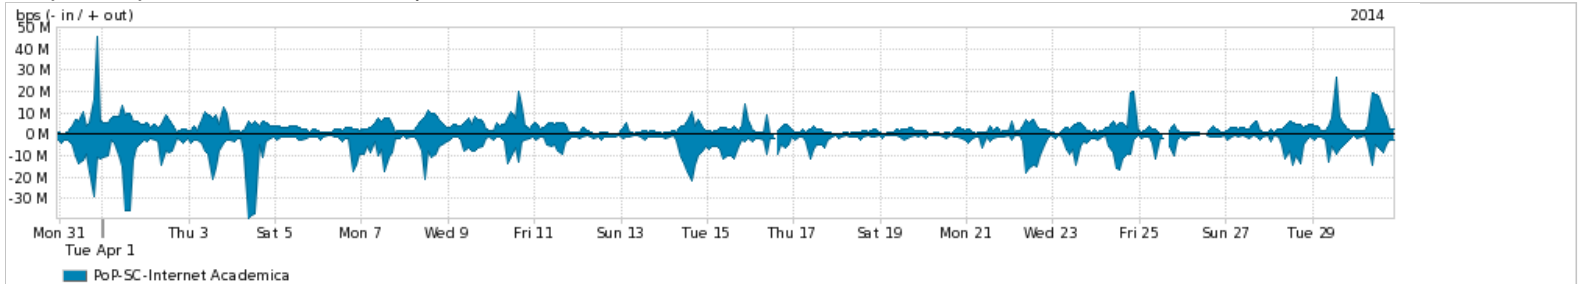

Average | Max | PCT95

PROFILE	PROFILE	IN	OUT	TOTAL	
<input checked="" type="checkbox"/>	PoP-SC	Internet Commodity	142.77 Mbps	132.87 Mbps	275.64 Mbps

Utilização das trocas de tráfego comerciais no Brasil pelo PoP-SC

Average | Max | PCT95

PROFILE	PROFILE	IN	OUT	TOTAL	
<input checked="" type="checkbox"/>	PoP-SC	Parceiros	335.12 Mbps	232.11 Mbps	567.23 Mbps

Utilização do serviço de Internet acadêmica internacional pelo PoP-SC