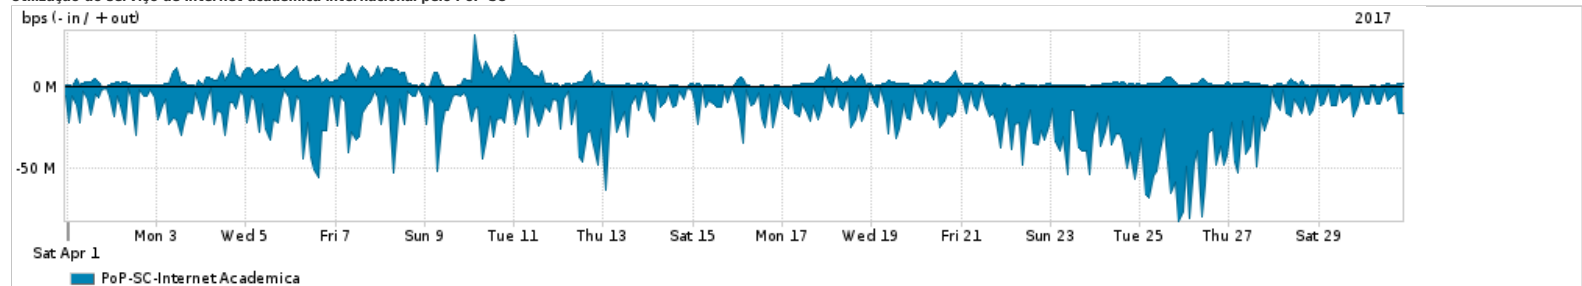

Utilização do serviço de Internet acadêmica internacional pelo PoP-SC

Average | Max | PCT95

PROFILE	PROFILE	IN	OUT	TOTAL	
☒	PoP-SC	Internet Academica	19.32 Mbps	3.50 Mbps	22.82 Mbps