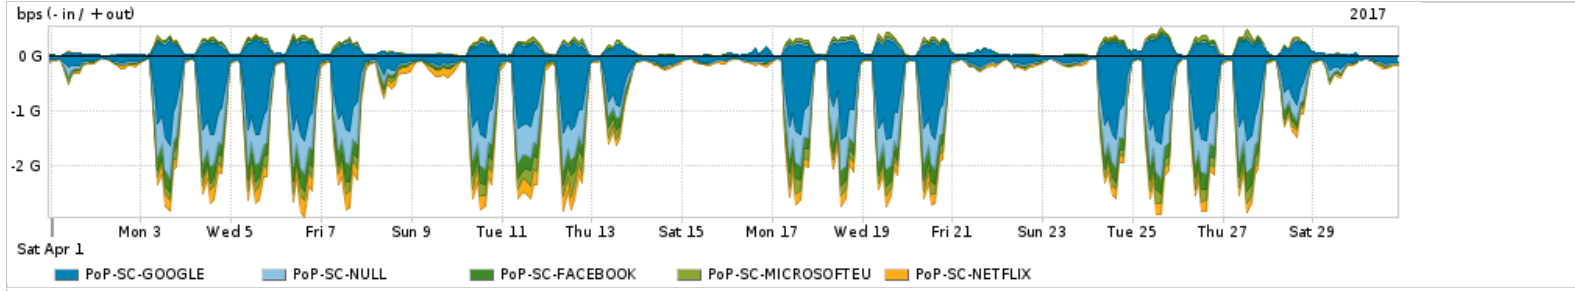

Redes (AS's de origem) mais acessadas pelo PoP-SC

Average | Max | PCT95

PROFILE	AS NAME	ASN	IN	OUT	TOTAL	
☒	PoP-SC	GOOGLE	15169	439.54 Mbps	101.51 Mbps	541.05 Mbps
☒	PoP-SC	NULL	0	202.12 Mbps	4.85 Mbps	206.97 Mbps
☒	PoP-SC	FACEBOOK	32934	95.37 Mbps	15.86 Mbps	111.23 Mbps
☒	PoP-SC	MICROSOFTEU	8068	69.33 Mbps	16.43 Mbps	85.76 Mbps
☒	PoP-SC	NETFLIX	2906	82.48 Mbps	2.10 Mbps	84.58 Mbps
☐	PoP-SC	NET	28573	5.30 Mbps	56.56 Mbps	61.86 Mbps
☐	PoP-SC	AMAZON-02	16509	40.93 Mbps	7.19 Mbps	48.12 Mbps
☐	PoP-SC	AKAMAI-ASN1	20940	32.93 Mbps	891.31 Kbps	33.82 Mbps
☐	PoP-SC	APPLE	714	7.65 Mbps	24.34 Mbps	31.98 Mbps
☐	PoP-SC	GCEPSABR	28604	26.25 Mbps	1.22 Mbps	27.47 Mbps