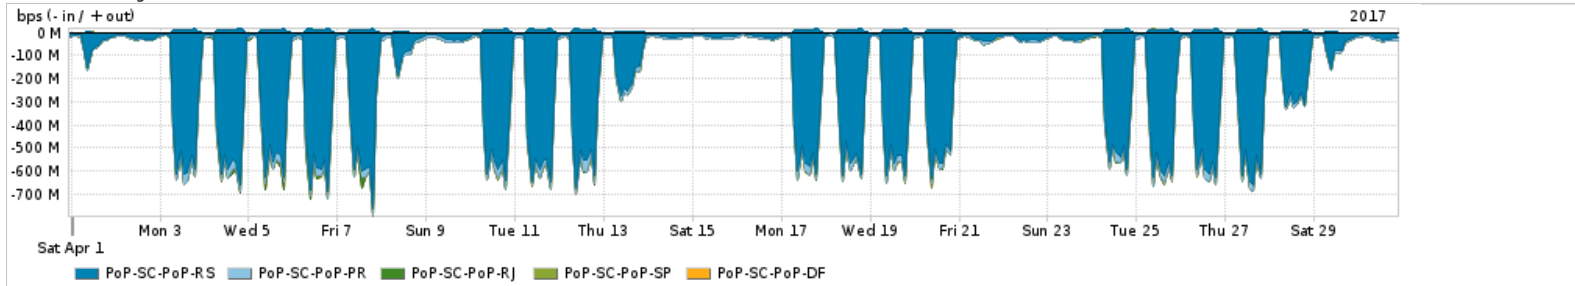

Interesse de tráfego do PoP-SC com os outros PoPs da RNP

Average | Max | PCT95

PROFILE	PROFILE	IN	OUT	TOTAL	
☒	PoP-SC	PoP-RS	206.98 Mbps	4.92 Mbps	211.91 Mbps
☒	PoP-SC	PoP-PR	16.09 Mbps	3.63 Kbps	16.10 Mbps
☒	PoP-SC	PoP-RJ	902.26 Kbps	9.75 Kbps	912.01 Kbps
☒	PoP-SC	PoP-SP	487.75 Kbps	62.66 Kbps	550.42 Kbps
☒	PoP-SC	PoP-DF	83.00 bps	5.22 Kbps	5.30 Kbps
☐	PoP-SC	PoP-SC	881.00 bps	881.00 bps	1.76 Kbps
☐	PoP-SC	PoP-MG	1.00 bps	1.47 Kbps	1.47 Kbps
☐	PoP-SC	PoP-RN	21.00 bps	821.00 bps	842.00 bps
☐	PoP-SC	PoP-PB	1.00 bps	788.00 bps	789.00 bps