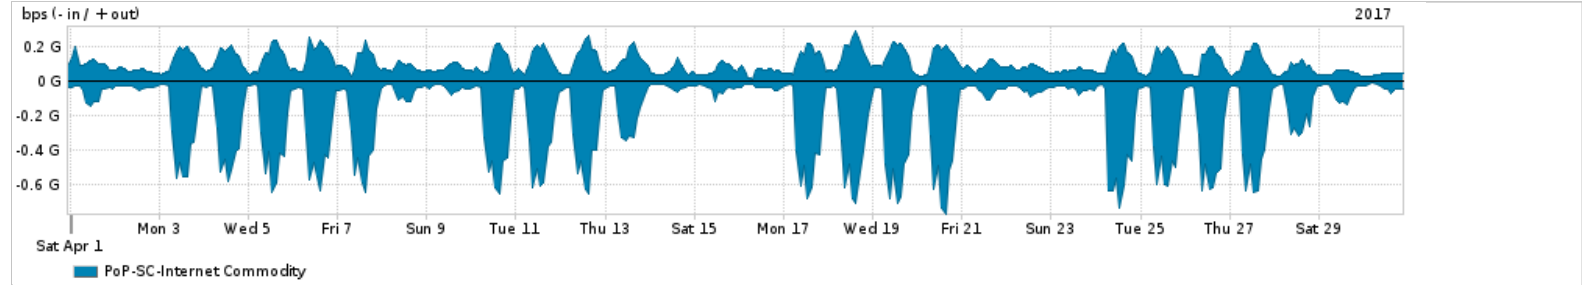

Os gráficos apresentados neste relatório de tráfego estão em formato stack, o que significa que seu valor é uma composição da soma dos componentes listados nas legendas localizadas logo abaixo dos gráficos. Os gráficos estão em "bps x tempo" e possuem dois eixos verticais, Out (positivo) e In (negativo).  
 A primeira coluna da tabela define o ponto de referência para entendimento dos valores de In e Out.  
 A contabilização do tráfego é sob o ponto de vista do AS da RNP, AS1916.

Legenda:  
 PoP - Ponto de presença da RNP  
 Parceiros - Provedores comerciais que a RNP mantém acordos de troca de tráfego  
 Internet Acadêmica - Acesso às redes acadêmicas internacionais, serviço atualmente provido pela RedClara  
 Internet commodity - Acesso pago à Internet global que é oferecido pela RNP aos seus clientes  
 ASN - Número do sistema autônomo  
 Profile - Objeto gerenciável definido arbitrariamente no Peakflow através de diversos parâmetros (ex: bloco cidr, peer-as, as-path, bgp community, interface, etc)

Utilização do serviço de Internet Commodity pelo PoP-SC

Average | Max | PCT95

PROFILE	PROFILE	IN	OUT	TOTAL	
<input checked="" type="checkbox"/>	PoP-SC	Internet Commodity	204.86 Mbps	99.98 Mbps	304.84 Mbps