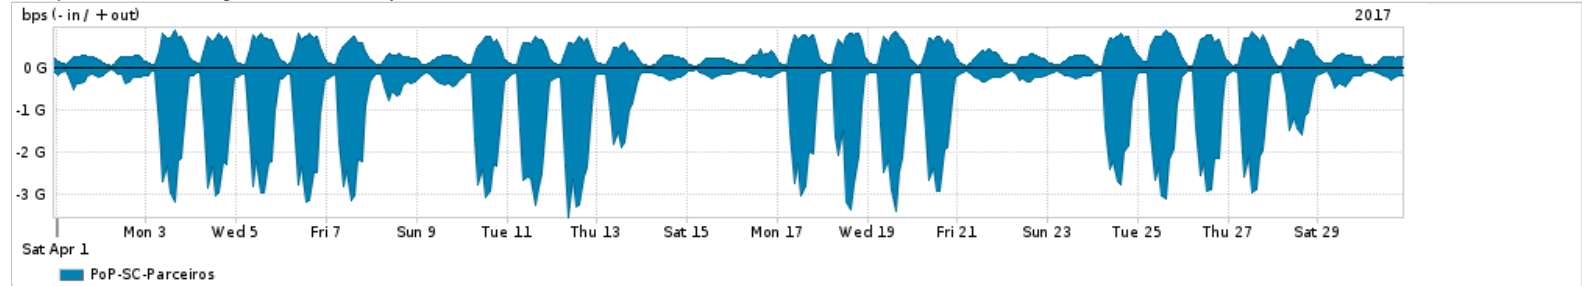

Os gráficos apresentados neste relatório de tráfego estão em formato stack, o que significa que seu valor é uma composição da soma dos componentes listados nas legendas localizadas logo abaixo dos gráficos. Os gráficos estão em "bps x tempo" e possuem dois eixos verticais, Out (positivo) e In (negativo).  
 A primeira coluna da tabela define o ponto de referência para entendimento dos valores de In e Out.  
 A contabilização do tráfego é sob o ponto de vista do AS da RNP, AS1916.

Legenda:  
 PoP - Ponto de presença da RNP  
 Parceiros - Provedores comerciais que a RNP mantém acordos de troca de tráfego  
 Internet Acadêmica - Acesso às redes acadêmicas internacionais, serviço atualmente provido pela RedClara  
 Internet commodity - Acesso pago à Internet global que é oferecido pela RNP aos seus clientes  
 ASN - Número do sistema autônomo  
 Profile - Objeto gerenciável definido arbitrariamente no Peakflow através de diversos parâmetros (ex: bloco cidr, peer-as, as-path, bgp community, interface, etc)

Utilização do serviço de Internet Commodity pelo PoP-SC

Average | Max | PCT95

PROFILE	PROFILE	IN	OUT	TOTAL	
<input checked="" type="checkbox"/>	PoP-SC	Internet Commodity	204.86 Mbps	99.98 Mbps	304.84 Mbps

Utilização das trocas de tráfego comerciais no Brasil pelo PoP-SC

Average | Max | PCT95

PROFILE	PROFILE	IN	OUT	TOTAL	
<input checked="" type="checkbox"/>	PoP-SC	Parceiros	968.20 Mbps	355.35 Mbps	1.32 Gbps