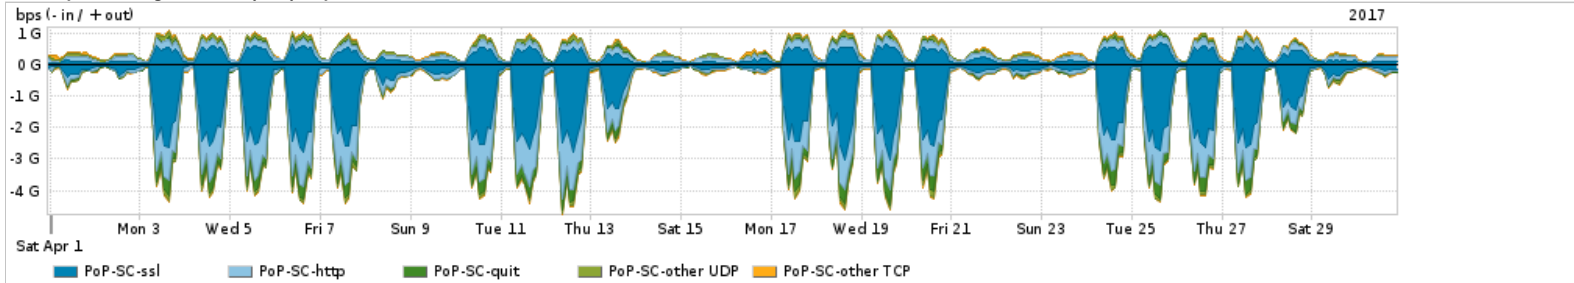

Distribuição do tráfego do PoP-SC por aplicação (análise em camada 3 e 4)

Average | Max | PCT95

PROFILE	APPLICATION	IN	OUT	TOTAL	
☒	PoP-SC	ssl	827.12 Mbps	213.62 Mbps	1.04 Gbps
☒	PoP-SC	http	383.15 Mbps	132.42 Mbps	515.57 Mbps