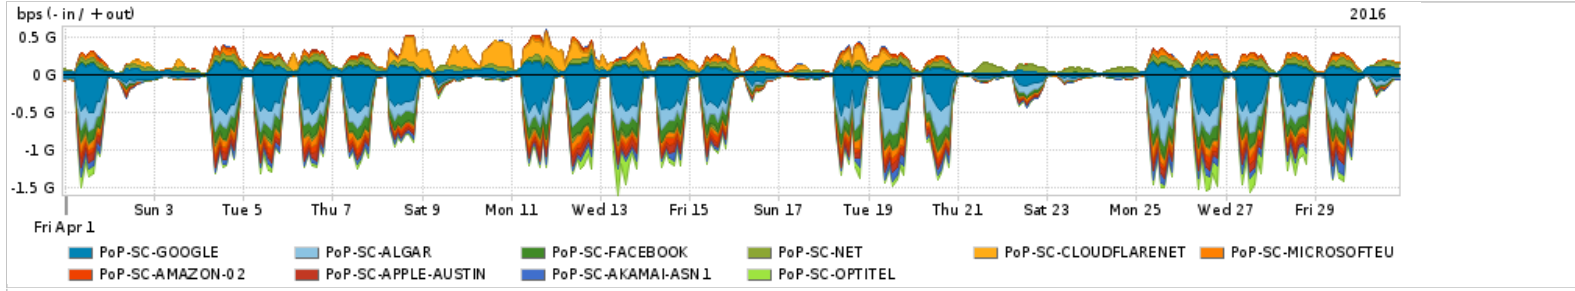

Os gráficos apresentados neste relatório de tráfego estão em formato stack, o que significa que seu valor é uma composição da soma dos componentes listados nas legendas localizadas logo abaixo dos gráficos. Os gráficos estão em "bps x tempo" e possuem dois eixos verticais, Out (positivo) e In (negativo).
 A primeira coluna da tabela define o ponto de referência para entendimento dos valores de In e Out.
 A contabilização do tráfego é sob o ponto de vista do AS da RNP, AS1916.

Utilização do serviço de Internet Commodity pelo PoP-SC

Average | Max | PCT95

PROFILE	PROFILE	IN	OUT	TOTAL	
<input type="checkbox"/>	PoP-SC	Internet Commodity	166.80 Mbps	172.63 Mbps	339.42 Mbps

Utilização das trocas de tráfego comerciais no Brasil pelo PoP-SC

Average | Max | PCT95

PROFILE	PROFILE	IN	OUT	TOTAL	
<input type="checkbox"/>	PoP-SC	Parceiros	703.68 Mbps	352.49 Mbps	1.06 Gbps

Utilização do serviço de Internet acadêmica internacional pelo PoP-SC

Average | Max | PCT95

PROFILE	PROFILE	IN	OUT	TOTAL	
<input type="checkbox"/>	PoP-SC	Internet Academica	10.87 Mbps	3.61 Mbps	14.48 Mbps

Redes (AS's de origem) mais acessadas pelo PoP-SC

Average | Max | PCT95

PROFILE	AS NAME	ASN	IN	OUT	TOTAL	
<input type="checkbox"/>	PoP-SC	GOOGLE	15169	173.85 Mbps	63.73 Mbps	237.58 Mbps
<input type="checkbox"/>	PoP-SC	ALGAR	16735	88.46 Mbps	7.12 Kbps	88.46 Mbps
<input type="checkbox"/>	PoP-SC	FACEBOOK	32934	61.41 Mbps	8.38 Mbps	69.79 Mbps
<input type="checkbox"/>	PoP-SC	NET	28573	7.49 Mbps	47.58 Mbps	55.07 Mbps
<input type="checkbox"/>	PoP-SC	CLOUDFLARENET	13335	4.02 Mbps	42.62 Mbps	46.64 Mbps
<input type="checkbox"/>	PoP-SC	MICROSOFTEU	8068	29.87 Mbps	15.45 Mbps	45.32 Mbps
<input type="checkbox"/>	PoP-SC	AMAZON-02	16509	27.46 Mbps	10.41 Mbps	37.87 Mbps
<input type="checkbox"/>	PoP-SC	APPLE-AUSTIN	6185	31.76 Mbps	634.09 Kbps	32.39 Mbps
<input type="checkbox"/>	PoP-SC	AKAMAI-ASN1	20940	30.60 Mbps	1.25 Mbps	31.85 Mbps
<input type="checkbox"/>	PoP-SC	OPTITEL	28303	30.82 Mbps	2.78 Kbps	30.82 Mbps