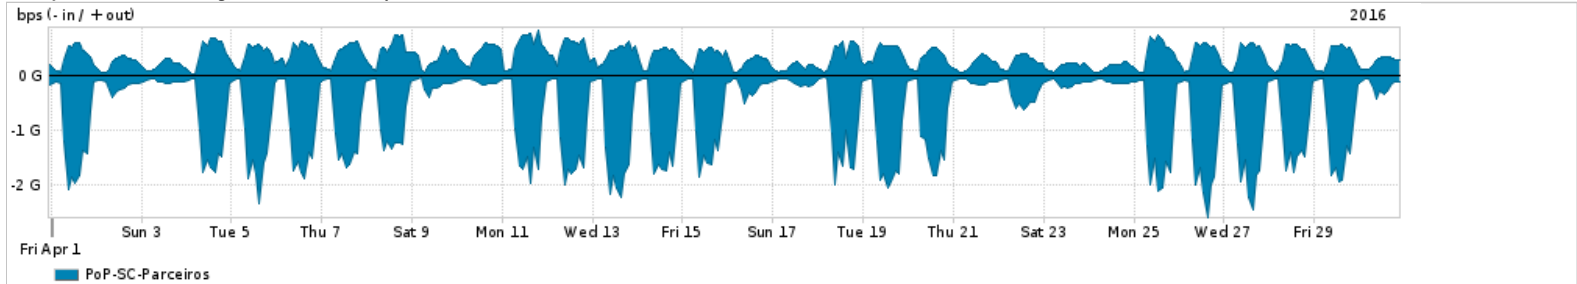

Os gráficos apresentados neste relatório de tráfego estão em formato stack, o que significa que seu valor é uma composição da soma dos componentes listados nas legendas localizadas logo abaixo dos gráficos. Os gráficos estão em "bps x tempo" e possuem dois eixos verticais, Out (positivo) e In (negativo).
 A primeira coluna da tabela define o ponto de referência para entendimento dos valores de In e Out.
 A contabilização do tráfego é sob o ponto de vista do AS da RNP, AS1916.

- Legenda:
- PoP - Ponto de presença da RNP
 - Parceiros - Provedores comerciais que a RNP mantém acordos de troca de tráfego
 - Internet Acadêmica - Acesso às redes acadêmicas internacionais, serviço atualmente provido pela RedClara
 - Internet commodity - Acesso pago à Internet global que é oferecido pela RNP aos seus clientes
 - ASN - Número do sistema autônomo
 - Profile - Objeto gerenciável definido arbitrariamente no Peakflow através de diversos parâmetros (ex: bloco cidr, peer-as, as-path, bgp community, interface, etc)

Utilização do serviço de Internet Commodity pelo PoP-SC

Average | Max | PCT95

PROFILE	PROFILE	IN	OUT	TOTAL	
<input type="checkbox"/>	PoP-SC	Internet Commodity	166.80 Mbps	172.63 Mbps	339.42 Mbps

Utilização das trocas de tráfego comerciais no Brasil pelo PoP-SC