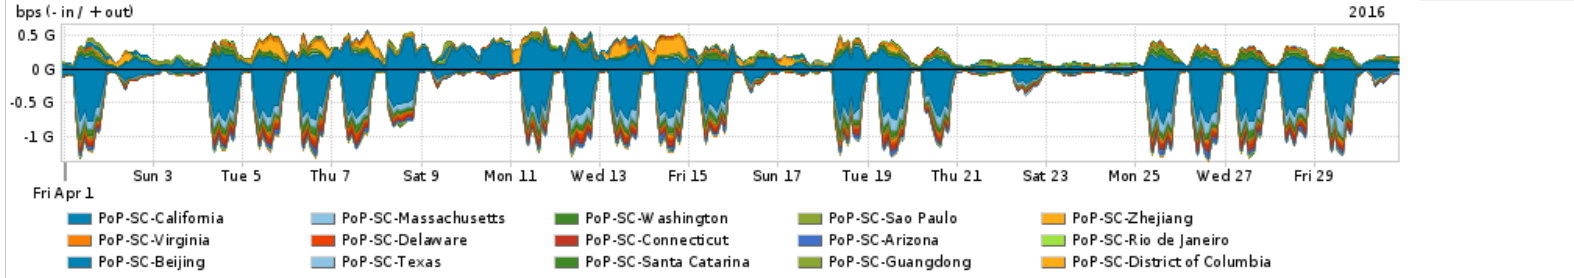

Interesse de tráfego do PoP-SC com os outros PoPs da RNP

Average | Max | PCT95

PROFILE	PROFILE	IN	OUT	TOTAL	
<input type="checkbox"/>	PoP-SC	PoP-SP	9.18 Mbps	3.76 Mbps	12.94 Mbps
<input type="checkbox"/>	PoP-SC	PoP-RS	11.60 Mbps	36.11 Kbps	11.64 Mbps
<input type="checkbox"/>	PoP-SC	PoP-PR	10.20 Mbps	19.51 Kbps	10.22 Mbps
<input type="checkbox"/>	PoP-SC	PoP-RJ	1.44 Mbps	12.86 Kbps	1.45 Mbps
<input type="checkbox"/>	PoP-SC	PoP-BA	632.10 Kbps	5.68 Kbps	637.77 Kbps
<input type="checkbox"/>	PoP-SC	PoP-RN	72.49 Kbps	13.75 Kbps	86.24 Kbps
<input type="checkbox"/>	PoP-SC	PoP-DF	632.00 bps	83.53 Kbps	84.17 Kbps
<input type="checkbox"/>	PoP-SC	PoP-MG	781.00 bps	82.70 Kbps	83.49 Kbps
<input type="checkbox"/>	PoP-SC	PoP-PE	92.00 bps	3.60 Kbps	3.70 Kbps

PROFILE	PROFILE	IN	OUT	TOTAL
<input type="checkbox"/>	PoP-SC	PoP-GO	4.00 bps	3.44 Kbps
<input type="checkbox"/>				3.45 Kbps

Distribuição do tráfego do PoP-SC por estado, província ou similar

Average | Max | PCT95