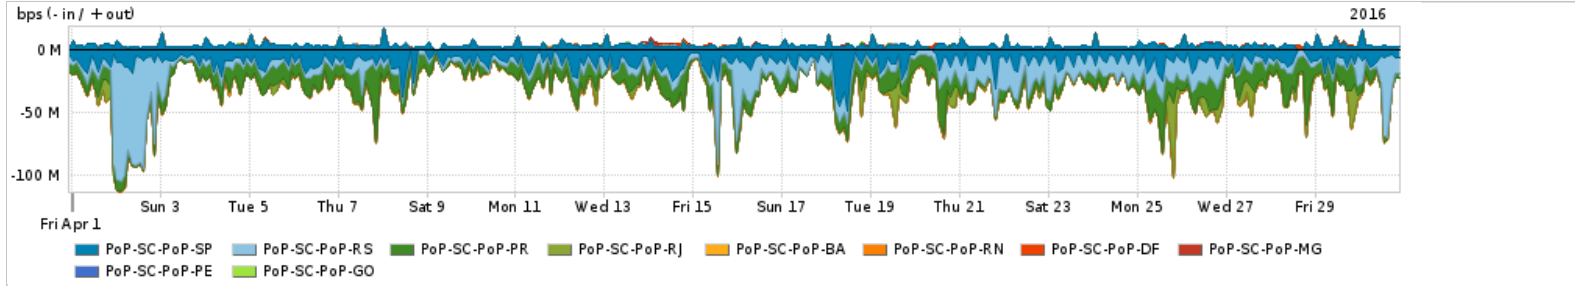

PROFILE	PROFILE	IN	OUT	TOTAL	
<input type="checkbox"/>	PoP-SC	Internet Academica	10.87 Mbps	3.61 Mbps	14.48 Mbps

Redes (AS's de origem) mais acessadas pelo PoP-SC

Average | Max | PCT95

PROFILE	AS NAME	ASN	IN	OUT	TOTAL	
<input type="checkbox"/>	PoP-SC	GOOGLE	15169	173.85 Mbps	63.73 Mbps	237.58 Mbps
<input type="checkbox"/>	PoP-SC	ALGAR	16735	88.46 Mbps	7.12 Kbps	88.46 Mbps
<input type="checkbox"/>	PoP-SC	FACEBOOK	32934	61.41 Mbps	8.38 Mbps	69.79 Mbps
<input type="checkbox"/>	PoP-SC	NET	28573	7.49 Mbps	47.58 Mbps	55.07 Mbps
<input type="checkbox"/>	PoP-SC	CLOUDFLARENET	13335	4.02 Mbps	42.62 Mbps	46.64 Mbps
<input type="checkbox"/>	PoP-SC	MICROSOFTEU	8068	29.87 Mbps	15.45 Mbps	45.32 Mbps
<input type="checkbox"/>	PoP-SC	AMAZON-02	16509	27.46 Mbps	10.41 Mbps	37.87 Mbps
<input type="checkbox"/>	PoP-SC	APPLE-AUSTIN	6185	31.76 Mbps	634.09 Kbps	32.39 Mbps
<input type="checkbox"/>	PoP-SC	AKAMAI-ASN1	20940	30.60 Mbps	1.25 Mbps	31.85 Mbps
<input type="checkbox"/>	PoP-SC	OPTITEL	28303	30.82 Mbps	2.78 Kbps	30.82 Mbps

Interesse de tráfego do PoP-SC com os outros PoPs da RNP

Average | Max | PCT95

PROFILE	PROFILE	IN	OUT	TOTAL	
<input type="checkbox"/>	PoP-SC	PoP-SP	9.18 Mbps	3.76 Mbps	12.94 Mbps
<input type="checkbox"/>	PoP-SC	PoP-RS	11.60 Mbps	36.11 Kbps	11.64 Mbps
<input type="checkbox"/>	PoP-SC	PoP-PR	10.20 Mbps	19.51 Kbps	10.22 Mbps
<input type="checkbox"/>	PoP-SC	PoP-RJ	1.44 Mbps	12.86 Kbps	1.45 Mbps
<input type="checkbox"/>	PoP-SC	PoP-BA	632.10 Kbps	5.68 Kbps	637.77 Kbps
<input type="checkbox"/>	PoP-SC	PoP-RN	72.49 Kbps	13.75 Kbps	86.24 Kbps
<input type="checkbox"/>	PoP-SC	PoP-DF	632.00 bps	83.53 Kbps	84.17 Kbps
<input type="checkbox"/>	PoP-SC	PoP-MG	781.00 bps	82.70 Kbps	83.49 Kbps
<input type="checkbox"/>	PoP-SC	PoP-PE	92.00 bps	3.60 Kbps	3.70 Kbps