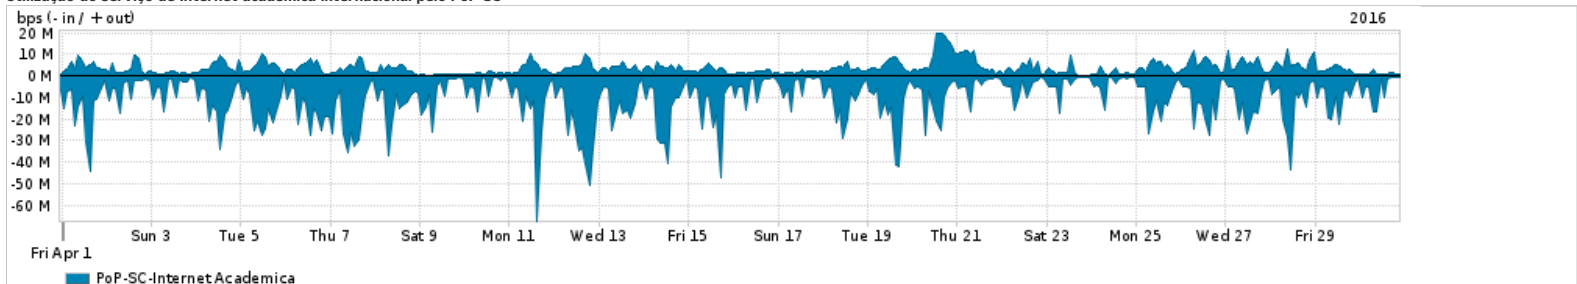

Os gráficos apresentados neste relatório de tráfego estão em formato stack, o que significa que seu valor é uma composição da soma dos componentes listados nas legendas localizadas logo abaixo dos gráficos. Os gráficos estão em "bps x tempo" e possuem dois eixos verticais, Out (positivo) e In (negativo).
 A primeira coluna da tabela define o ponto de referência para entendimento dos valores de In e Out.
 A contabilização do tráfego é sob o ponto de vista do AS da RNP, AS1916.

Utilização do serviço de Internet Commodity pelo PoP-SC

Average | Max | PCT95

PROFILE	PROFILE	IN	OUT	TOTAL	
<input type="checkbox"/>	PoP-SC	Internet Commodity	166.80 Mbps	172.63 Mbps	339.42 Mbps

Utilização das trocas de tráfego comerciais no Brasil pelo PoP-SC

Average | Max | PCT95

PROFILE	PROFILE	IN	OUT	TOTAL	
<input type="checkbox"/>	PoP-SC	Parceiros	703.68 Mbps	352.49 Mbps	1.06 Gbps

Utilização do serviço de Internet acadêmica internacional pelo PoP-SC

Average | Max | PCT95