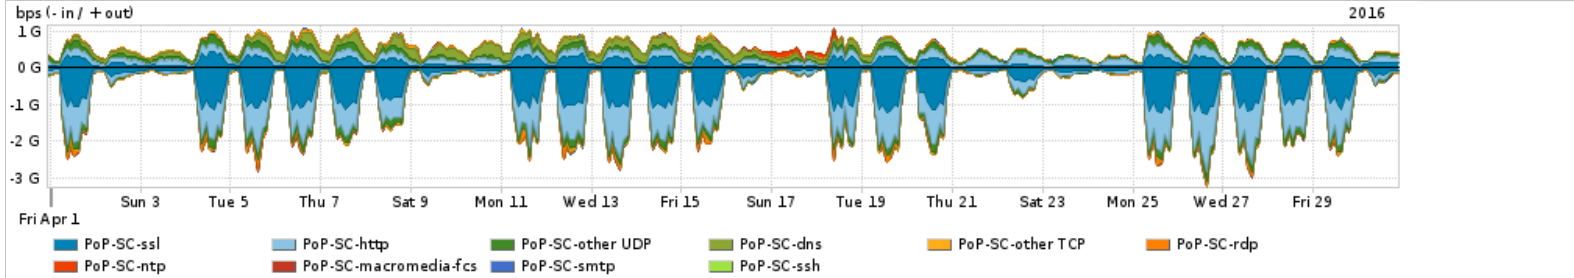

Distribuição do tráfego do PoP-SC por aplicação (análise em camada 3 e 4)

Average | Max | PCT95

PROFILE	APPLICATION	IN	OUT	TOTAL	
☐	PoP-SC	ssl	417.08 Mbps	136.20 Mbps	553.28 Mbps
☐	PoP-SC	http	346.74 Mbps	136.74 Mbps	483.49 Mbps