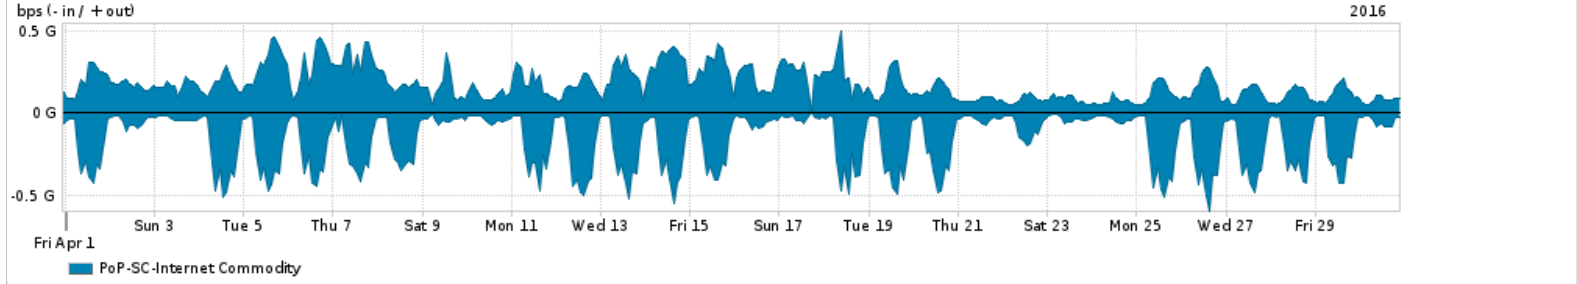

Os gráficos apresentados neste relatório de tráfego estão em formato stack, o que significa que seu valor é uma composição da soma dos componentes listados nas legendas localizadas logo abaixo dos gráficos. Os gráficos estão em "bps x tempo" e possuem dois eixos verticais, Out (positivo) e In (negativo).
 A primeira coluna da tabela define o ponto de referência para entendimento dos valores de In e Out.
 A contabilização do tráfego é sob o ponto de vista do AS da RNP, AS1916.

- Legenda:
- PoP - Ponto de presença da RNP
 - Parceiros - Provedores comerciais que a RNP mantém acordos de troca de tráfego
 - Internet Acadêmica - Acesso às redes acadêmicas internacionais, serviço atualmente provido pela RedClara
 - Internet commodity - Acesso pago à Internet global que é oferecido pela RNP aos seus clientes
 - ASN - Número do sistema autônomo
 - Profile - Objeto gerenciável definido arbitrariamente no Peakflow através de diversos parâmetros (ex: bloco cidr, peer-as, as-path, bgp community, interface, etc)

Utilização do serviço de Internet Commodity pelo PoP-SC

Average | Max | PCT95

PROFILE	PROFILE	IN	OUT	TOTAL	
<input type="checkbox"/>	PoP-SC	Internet Commodity	166.80 Mbps	172.63 Mbps	339.42 Mbps

Utilização das trocas de tráfego comerciais no Brasil pelo PoP-SC