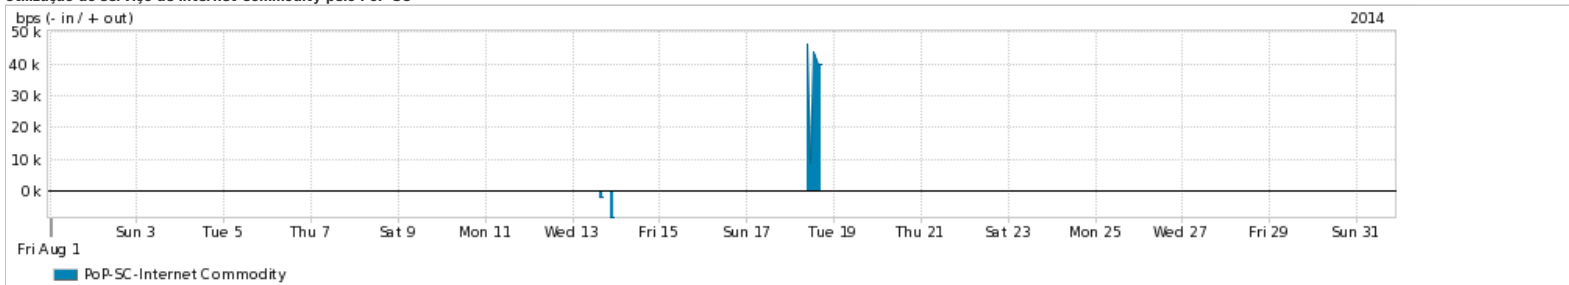

Os gráficos apresentados neste relatório de tráfego estão em formato stack, o que significa que seu valor é uma composição da soma dos componentes listados nas legendas localizadas logo abaixo dos gráficos. Os gráficos estão em "bps x tempo" e possuem dois eixos verticais, Out (positivo) e In (negativo).

A primeira coluna da tabela define o ponto de referência para entendimento dos valores de In e Out.

A contabilização do tráfego é sob o ponto de vista do AS da RNP, AS1916.

Legenda:

PoP - Ponto de presença da RNP

Parceiros - Provedores comerciais que a RNP mantém acordos de troca de tráfego

Internet commodity - Acesso pago à Internet global que é oferecido gratuitamente pela RNP aos seus clientes

ASN - Número do sistema autônomo

Utilização do serviço de Internet Commodity pelo PoP-SC

Average | Max | PCT95

PROFILE	PROFILE	IN	OUT	TOTAL	
☒	PoP-SC	Internet Commodity	26.00 bps	405.00 bps	431.00 bps