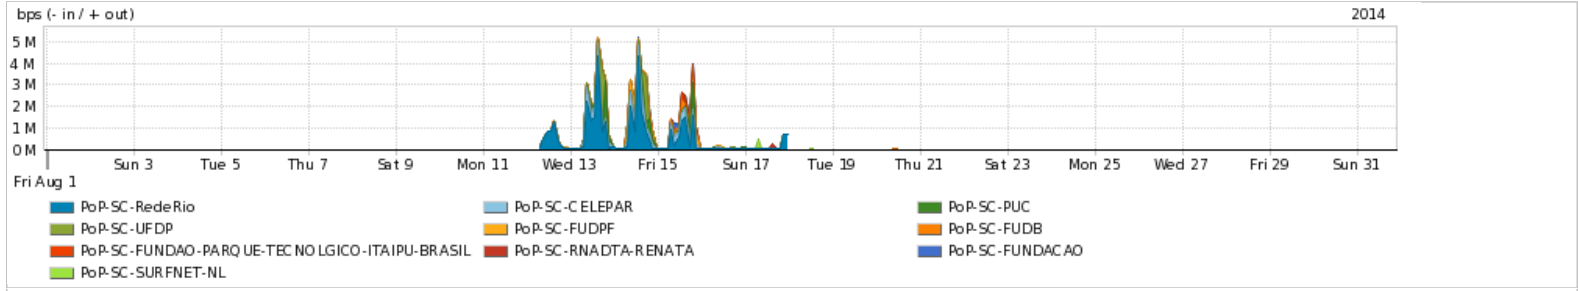

Average | Max | PCT95

PROFILE	PROFILE	IN	OUT	TOTAL	
<input checked="" type="checkbox"/>	PoP-SC	Internet Commodity	26.00 bps	405.00 bps	431.00 bps

Utilização das trocas de tráfego comerciais no Brasil pelo PoP-SC

Average | Max | PCT95

PROFILE	PROFILE	IN	OUT	TOTAL	
<input checked="" type="checkbox"/>	PoP-SC	Parceiros	41.00 bps	1.40 Kbps	1.44 Kbps

Utilização do serviço de Internet acadêmica internacional pelo PoP-SC

Average | Max | PCT95

PROFILE	PROFILE	IN	OUT	TOTAL	
<input checked="" type="checkbox"/>	PoP-SC	Internet Acadêmica	0.00 bps	15.31 Kbps	15.31 Kbps

Redes (AS's de origem) mais acessadas pelo PoP-SC

Average | Max | PCT95