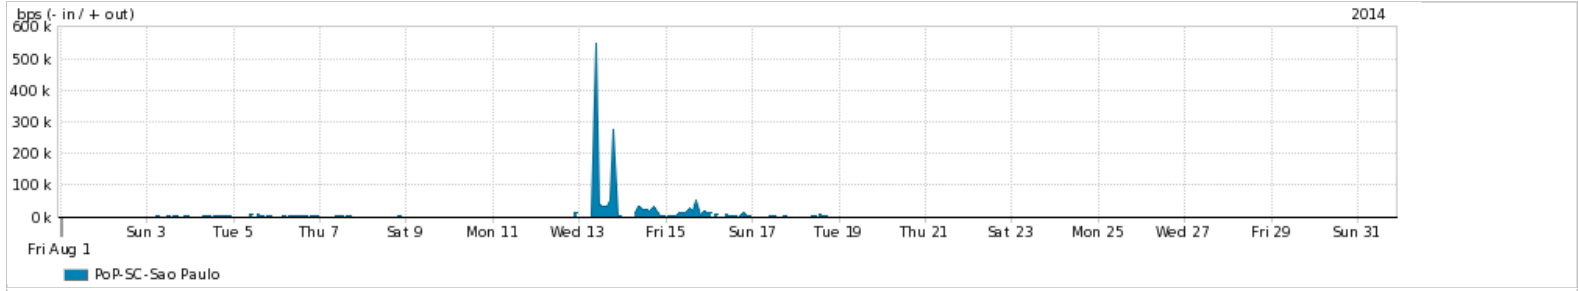

Distribuição do tráfego do PoP-SC por estado, província ou similar

Average | Max | PCT95

PROFILE	REGION	IN	OUT	TOTAL
☐	PoP-SC	Rio de Janeiro	0.00 bps	70.64 Kbps
☐	PoP-SC	Parana	21.00 bps	39.00 Kbps
☐	PoP-SC	Rio Grande do Sul	0.00 bps	10.62 Kbps
☐	PoP-SC	Para	0.00 bps	5.64 Kbps
☐	PoP-SC	Distrito Federal	0.00 bps	3.99 Kbps
☒	PoP-SC	Sao Paulo	0.00 bps	3.76 Kbps
☐	PoP-SC	Cordoba	0.00 bps	3.28 Kbps
☐	PoP-SC	Distrito Especial	0.00 bps	2.00 Kbps
☐	PoP-SC	Noord-Holland	0.00 bps	1.54 Kbps
☐	PoP-SC	Jalisco	0.00 bps	1.13 Kbps
☐	PoP-SC	Distrito Federal	0.00 bps	1.04 Kbps
☐	PoP-SC	Tolima	0.00 bps	976.00 bps
☐	PoP-SC	Puebla	0.00 bps	611.00 bps
☐	PoP-SC	Santa Catarina	1.00 bps	406.00 bps
☐	PoP-SC	Veracruz-Llave	0.00 bps	330.00 bps