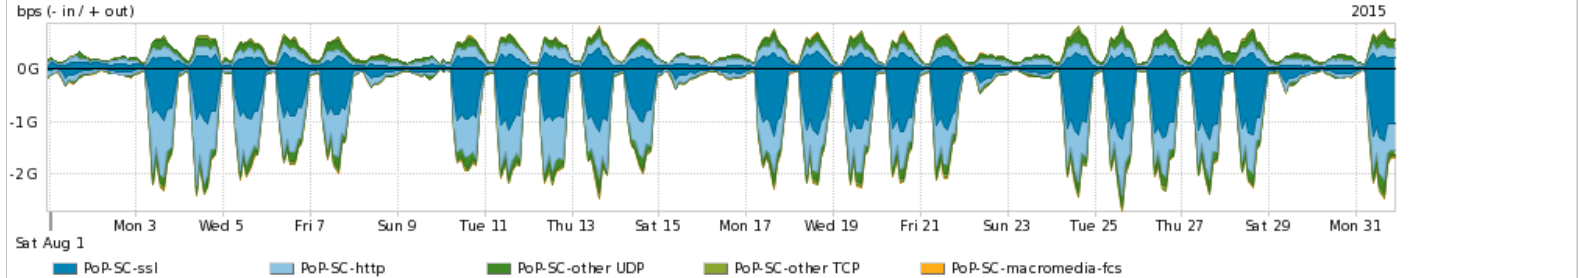

Distribuição do tráfego do PoP-SC por aplicação (análise em camada 3 e 4)

Average | Max | PCT95

PROFILE	APPLICATION	IN	OUT	TOTAL	
☒	PoP-SC	ssl	431.07 Mbps	104.39 Mbps	535.46 Mbps
☒	PoP-SC	http	298.20 Mbps	109.12 Mbps	407.32 Mbps
☒	PoP-SC	other UDP	63.21 Mbps	77.50 Mbps	140.71 Mbps
☒	PoP-SC	other TCP	28.54 Mbps	19.23 Mbps	47.77 Mbps
☒	PoP-SC	macromedia-fcs	5.29 Mbps	1.86 Mbps	7.15 Mbps