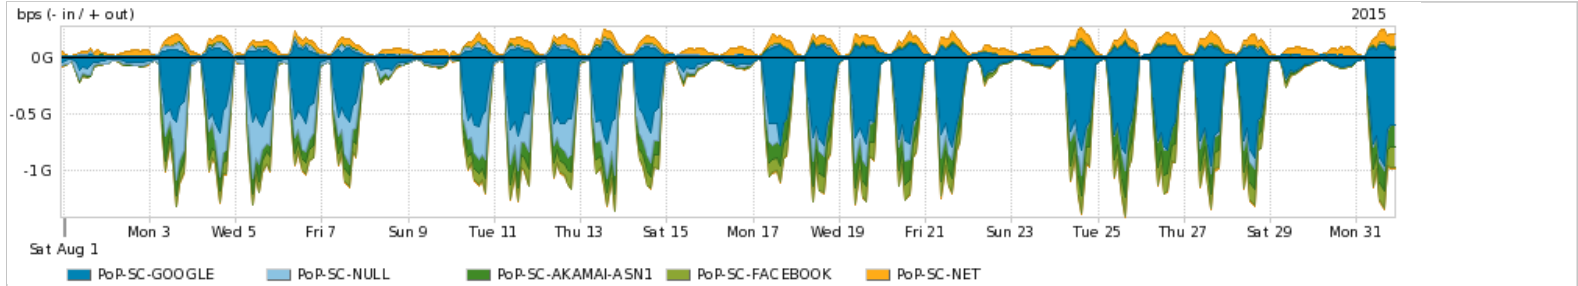

Redes (AS's de origem) mais acessadas pelo PoP-SC

Average | Max | PCT95

PROFILE	AS NAME	ASN	IN	OUT	TOTAL	
☒	PoP-SC	GOOGLE	15169	260.93 Mbps	39.93 Mbps	300.86 Mbps
☒	PoP-SC	NULL	0	73.47 Mbps	6.20 Mbps	79.68 Mbps
☒	PoP-SC	AKAMAI-ASN1	20940	63.81 Mbps	1.92 Mbps	65.73 Mbps
☒	PoP-SC	FACEBOOK	32934	53.16 Mbps	5.13 Mbps	58.29 Mbps
☒	PoP-SC	NET	28573	4.39 Mbps	43.58 Mbps	47.97 Mbps
☐	PoP-SC	AMAZON-02	16509	24.73 Mbps	19.00 Mbps	43.73 Mbps
☐	PoP-SC	Microsoft-MSN-AS	8075	21.37 Mbps	16.78 Mbps	38.14 Mbps
☐	PoP-SC	AMAZON-AES	14618	12.13 Mbps	8.38 Mbps	20.51 Mbps
☐	PoP-SC	BTSADFDF	8167	1.89 Mbps	18.09 Mbps	19.98 Mbps
☐	PoP-SC	Oi	7738	2.43 Mbps	14.07 Mbps	16.51 Mbps