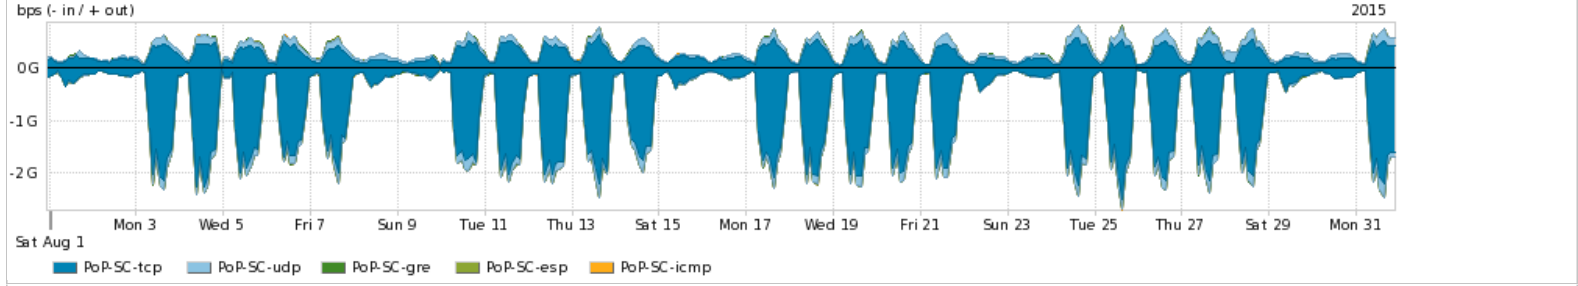

PROFILE	APPLICATION	IN	OUT	TOTAL
☐	PoP-SC	rdp	423.11 Kbps	6.69 Mbps
☐	PoP-SC	ssh	1.89 Mbps	3.18 Mbps
☐	PoP-SC	smtp	1.87 Mbps	2.43 Mbps
☐	PoP-SC	dns	1.17 Mbps	1.16 Mbps
☐	PoP-SC	bittorrent	417.57 Kbps	763.15 Kbps

Distribuição do tráfego do PoP-SC por protocolo

Average | Max | PCT95

PROFILE	PROTOCOL	IN	OUT	TOTAL
☒	PoP-SC	tcp	769.86 Mbps	248.95 Mbps
☒	PoP-SC	udp	64.78 Mbps	79.61 Mbps
☒	PoP-SC	gre	1.50 Mbps	2.95 Mbps
☒	PoP-SC	esp	377.91 Kbps	390.44 Kbps
☒	PoP-SC	icmp	362.06 Kbps	286.06 Kbps
☐	PoP-SC	ipv6	309.63 Kbps	132.64 Kbps
☐	PoP-SC	ipv6-icmp	2.97 Kbps	1.22 Kbps
☐	PoP-SC	ipv6-frag	1.12 Kbps	2.44 Kbps
☐	PoP-SC	qnx	0.00 bps	86.00 bps
☐	PoP-SC	a/n	0.00 bps	86.00 bps

For assistance with this product, please contact support@arbornetworks.com.