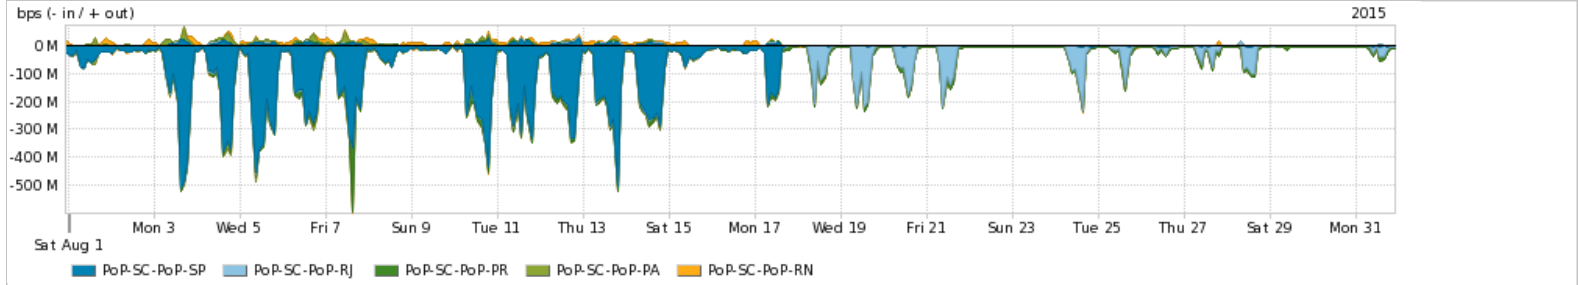

Interesse de tráfego do PoP-SC com os outros PoPs da RNP

Average | Max | PCT95

PROFILE	PROFILE	IN	OUT	TOTAL	
☒	PoP-SC	PoP-SP	59.34 Mbps	2.69 Mbps	62.02 Mbps
☒	PoP-SC	PoP-RJ	11.92 Mbps	414.32 Kbps	12.34 Mbps
☒	PoP-SC	PoP-PR	5.73 Mbps	638.06 Kbps	6.36 Mbps
☒	PoP-SC	PoP-PA	1.43 Mbps	2.39 Mbps	3.82 Mbps
☒	PoP-SC	PoP-RN	271.83 Kbps	2.83 Mbps	3.10 Mbps
☐	PoP-SC	PoP-RS	2.40 Mbps	661.36 Kbps	3.07 Mbps
☐	PoP-SC	PoP-MG	1.31 Mbps	905.14 Kbps	2.21 Mbps
☐	PoP-SC	PoP-DF	1.31 Mbps	344.78 Kbps	1.65 Mbps
☐	PoP-SC	PoP-BA	184.72 Kbps	161.84 Kbps	346.56 Kbps
☐	PoP-SC	PoP-CE	88.68 Kbps	148.86 Kbps	237.55 Kbps