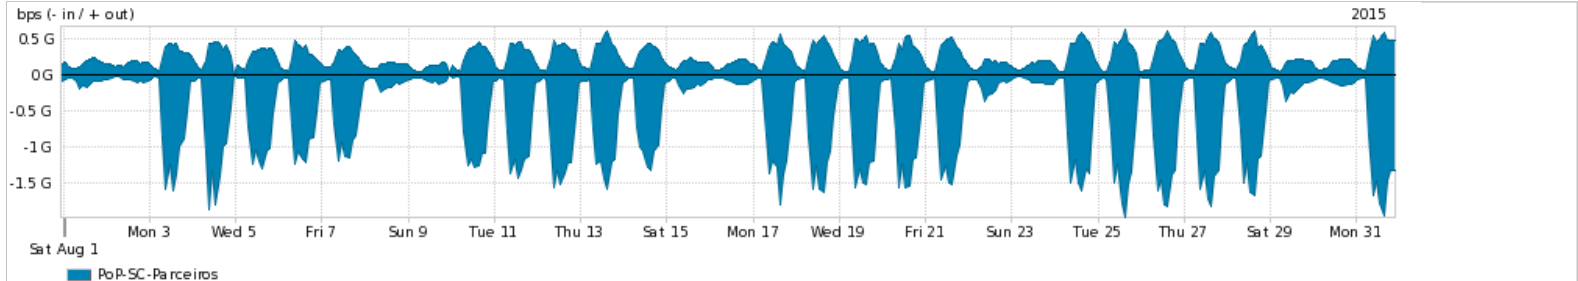

Os gráficos apresentados neste relatório de tráfego estão em formato stack, o que significa que seu valor é uma composição da soma dos componentes listados nas legendas localizadas logo abaixo dos gráficos. Os gráficos estão em "bps x tempo" e possuem dois eixos verticais, Out (positivo) e In (negativo).
 A primeira coluna da tabela define o ponto de referência para entendimento dos valores de In e Out.
 A contabilização do tráfego é sob o ponto de vista do AS da RNP, AS1916.

- Legenda:
- PoP - Ponto de presença da RNP
 - Parceiros - Provedores comerciais que a RNP mantém acordos de troca de tráfego
 - Internet Acadêmica - Acesso às redes acadêmicas internacionais, serviço atualmente provido pela RedClara
 - Internet commodity - Acesso pago à Internet global que é oferecido pela RNP aos seus clientes
 - ASN - Número do sistema autônomo
 - Profile - Objeto gerenciável definido arbitrariamente no Peakflow através de diversos parâmetros (ex: bloco cidr, peer-as, as-path, bgp community, interface, etc)

Utilização do serviço de Internet Commodity pelo PoP-SC

Average | Max | PCT95

PROFILE	PROFILE	IN	OUT	TOTAL	
<input checked="" type="checkbox"/>	PoP-SC	Internet Commodity	167.94 Mbps	77.47 Mbps	245.41 Mbps

Utilização das trocas de tráfego comerciais no Brasil pelo PoP-SC

Average | Max | PCT95

PROFILE	PROFILE	IN	OUT	TOTAL	
<input checked="" type="checkbox"/>	PoP-SC	Parceiros	578.06 Mbps	241.42 Mbps	819.48 Mbps