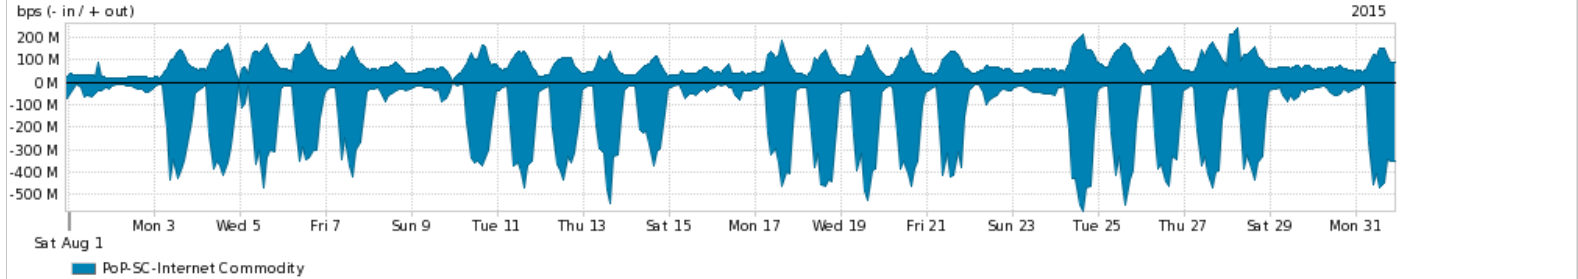

Os gráficos apresentados neste relatório de tráfego estão em formato stack, o que significa que seu valor é uma composição da soma dos componentes listados nas legendas localizadas logo abaixo dos gráficos. Os gráficos estão em "bps x tempo" e possuem dois eixos verticais, Out (positivo) e In (negativo).
 A primeira coluna da tabela define o ponto de referência para entendimento dos valores de In e Out.
 A contabilização do tráfego é sob o ponto de vista do AS da RNP, AS1916.

- Legenda:
- PoP - Ponto de presença da RNP
 - Parceiros - Provedores comerciais que a RNP mantém acordos de troca de tráfego
 - Internet Acadêmica - Acesso às redes acadêmicas internacionais, serviço atualmente provido pela RedClara
 - Internet commodity - Acesso pago à Internet global que é oferecido pela RNP aos seus clientes
 - ASN - Número do sistema autônomo
 - Profile - Objeto gerenciável definido arbitrariamente no Peakflow através de diversos parâmetros (ex: bloco cidr, peer-as, as-path, bgp community, interface, etc)

Utilização do serviço de Internet Commodity pelo PoP-SC

Average | Max | PCT95

PROFILE	PROFILE	IN	OUT	TOTAL	
<input checked="" type="checkbox"/>	PoP-SC	Internet Commodity	167.94 Mbps	77.47 Mbps	245.41 Mbps