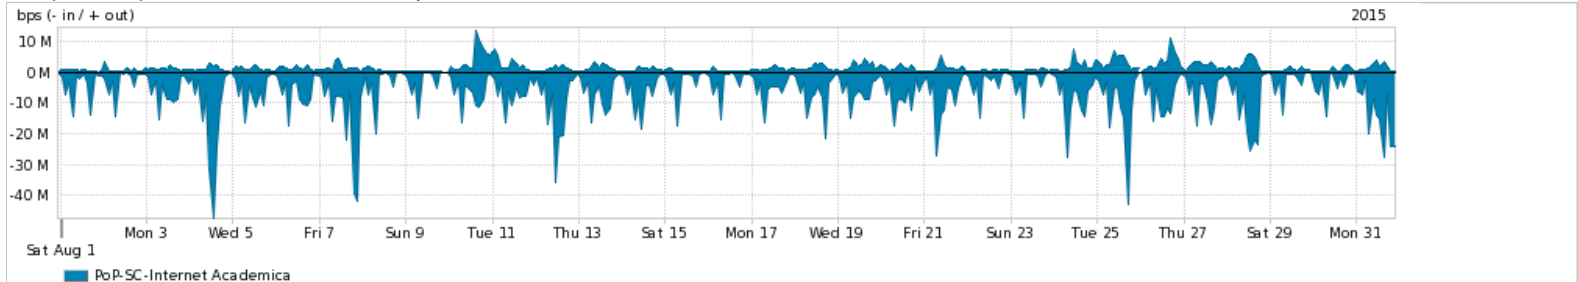

Utilização do serviço de Internet acadêmica internacional pelo PoP-SC

Average | Max | PCT95

PROFILE	PROFILE	IN	OUT	TOTAL	
☒	PoP-SC	Internet Academica	6.61 Mbps	1.36 Mbps	7.96 Mbps