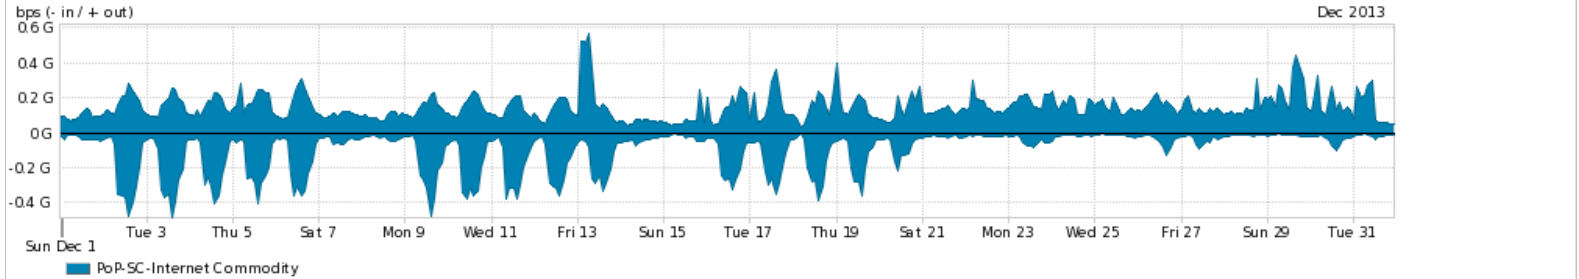

Os gráficos apresentados neste relatório de tráfego estão em formato stack, o que significa que seu valor é uma composição da soma dos componentes listados nas legendas localizadas logo abaixo dos gráficos. Os gráficos estão em "bps x tempo" e possuem dois eixos verticais, Out (positivo) e In (negativo).

A primeira coluna da tabela define o ponto de referência para entendimento dos valores de In e Out.

A contabilização do tráfego é sob o ponto de vista do AS da RNP, AS1916.

Legenda:

PoP - Ponto de presença da RNP

Parceiros - Provedores comerciais que a RNP mantém acordos de troca de tráfego

Internet Acadêmica - Acesso às redes acadêmicas internacionais, serviço atualmente provido pela RedClara

Internet commodity - Acesso pago à Internet global que é oferecido gratuitamente pela RNP aos seus clientes

ASN - Número do sistema autônomo

Profile - Objeto gerenciável definido arbitrariamente no Peakflow através de diversos parâmetros (ex: bloco cidr, peer-as, as-path, bgp community, interface, etc)

Utilização do serviço de Internet Commodity pelo PoP-SC