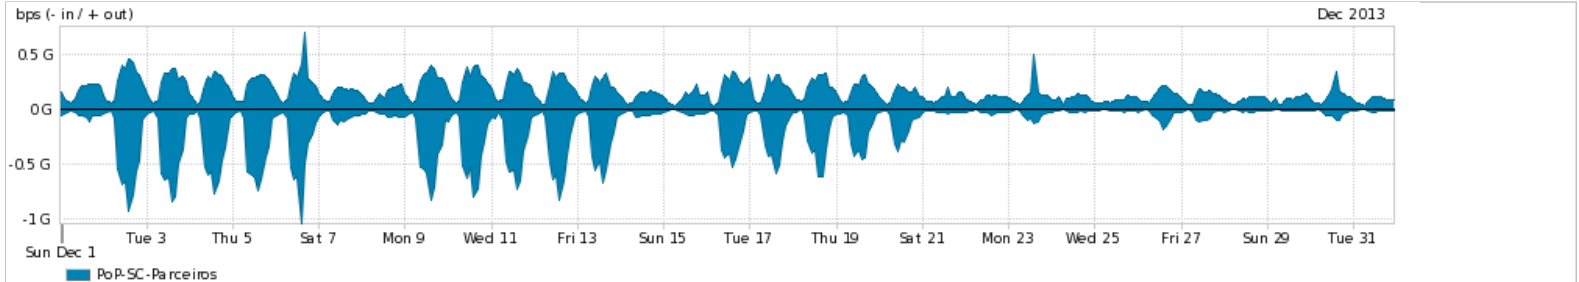

Os gráficos apresentados neste relatório de tráfego estão em formato stack, o que significa que seu valor é uma composição da soma dos componentes listados nas legendas localizadas logo abaixo dos gráficos. Os gráficos estão em "bps x tempo" e possuem dois eixos verticais, Out (positivo) e In (negativo).

ASN - Número do sistema autônomo

Profile - Objeto gerenciável definido arbitrariamente no Peakflow através de diversos parâmetros (ex: bloco cidr, peer-as, as-path, bgp community, interface, etc)

Utilização do serviço de Internet Commodity pelo PoP-SC

Average | Max | PCT95

PROFILE	PROFILE	IN	OUT	TOTAL	
<input checked="" type="checkbox"/>	PoP-SC	Internet Commodity	101.30 Mbps	148.21 Mbps	249.51 Mbps

Utilização das trocas de tráfego comerciais no Brasil pelo PoP-SC