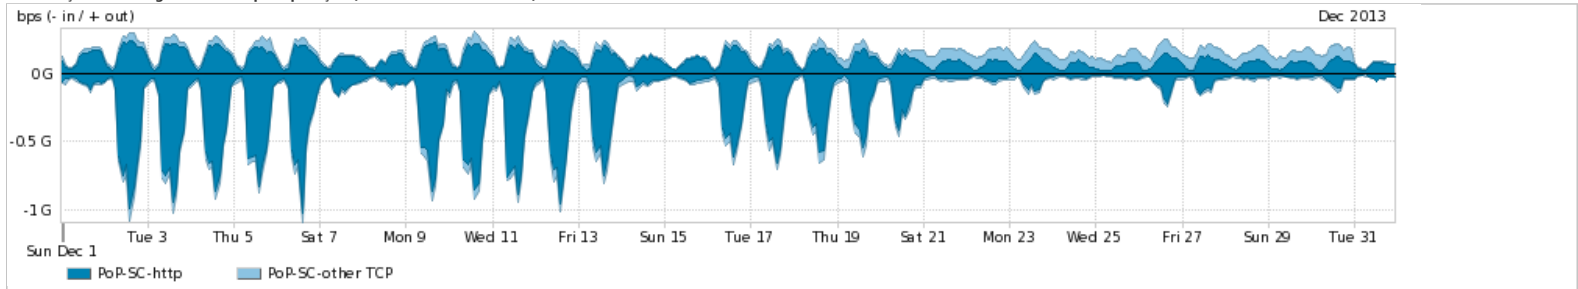

Distribuição do tráfego do PoP-SC por aplicação (análise em camada 3 e 4)

Average | Max | PCT95

PROFILE	APPLICATION	IN	OUT	TOTAL	
☒	PoP-SC	http	189.36 Mbps	100.94 Mbps	290.30 Mbps
☐	PoP-SC	other UDP	33.09 Mbps	98.66 Mbps	131.75 Mbps
☐	PoP-SC	ssl	57.19 Mbps	35.86 Mbps	93.05 Mbps
☒	PoP-SC	other TCP	26.40 Mbps	49.26 Mbps	75.67 Mbps
☐	PoP-SC	dns	726.83 Kbps	10.12 Mbps	10.85 Mbps