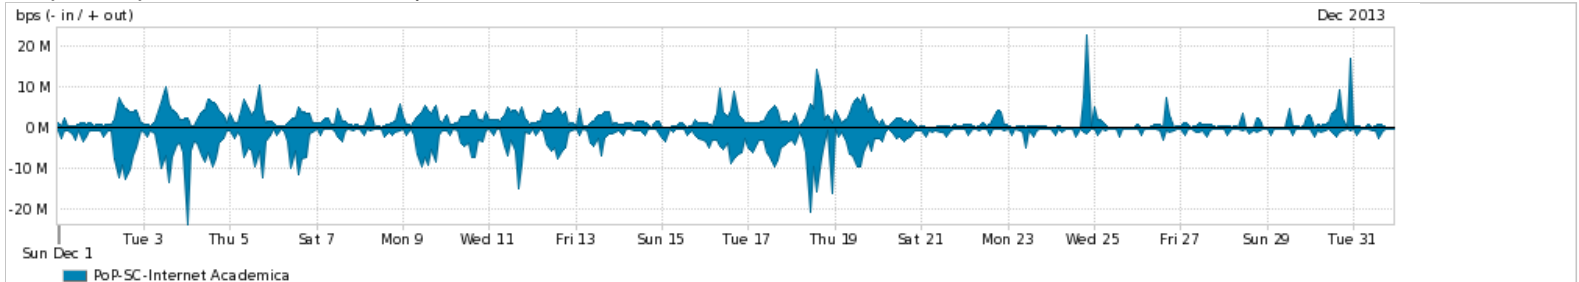

Os gráficos apresentados neste relatório de tráfego estão em formato stack, o que significa que seu valor é uma composição da soma dos componentes listados nas legendas localizadas logo abaixo dos gráficos. Os gráficos estão em "bps x tempo" e possuem dois eixos verticais, Out (positivo) e In (negativo).

Average | Max | PCT95

PROFILE	PROFILE	IN	OUT	TOTAL	
<input checked="" type="checkbox"/>	PoP-SC	Internet Commodity	101.30 Mbps	148.21 Mbps	249.51 Mbps

Utilização das trocas de tráfego comerciais no Brasil pelo PoP-SC

Average | Max | PCT95

PROFILE	PROFILE	IN	OUT	TOTAL	
<input checked="" type="checkbox"/>	PoP-SC	Parceiros	174.82 Mbps	157.22 Mbps	332.03 Mbps

Utilização do serviço de Internet acadêmica internacional pelo PoP-SC