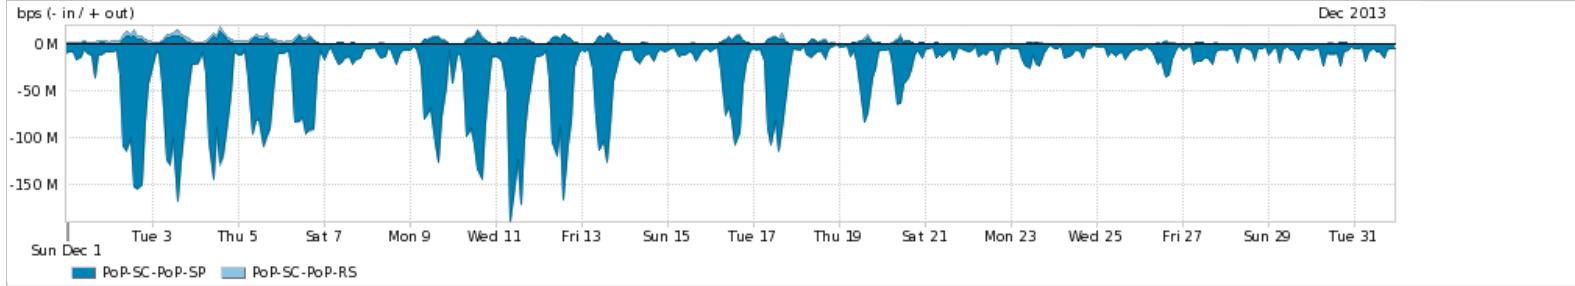

Interesse de tráfego do PoP-SC com os outros PoPs da RNP

Average | Max | PCT95

PROFILE	PROFILE	IN	OUT	TOTAL	
☒	PoP-SC	PoP-SP	30.73 Mbps	1.61 Mbps	32.34 Mbps
☐	PoP-SC	PoP-MG	2.07 Mbps	2.00 Mbps	4.08 Mbps
☐	PoP-SC	PoP-PR	3.10 Mbps	349.56 Kbps	3.45 Mbps
☐	PoP-SC	PoP-RJ	1.36 Mbps	629.10 Kbps	1.99 Mbps
☐	PoP-SC	PoP-DF	1.03 Mbps	857.41 Kbps	1.89 Mbps
☒	PoP-SC	PoP-RS	356.54 Kbps	818.91 Kbps	1.18 Mbps
☐	PoP-SC	PoP-PA	186.42 Kbps	200.39 Kbps	386.81 Kbps
☐	PoP-SC	PoP-CE	168.54 Kbps	172.81 Kbps	341.35 Kbps
☐	PoP-SC	PoP-BA	97.34 Kbps	194.60 Kbps	291.95 Kbps
☐	PoP-SC	PoP-PE	85.34 Kbps	175.59 Kbps	260.92 Kbps