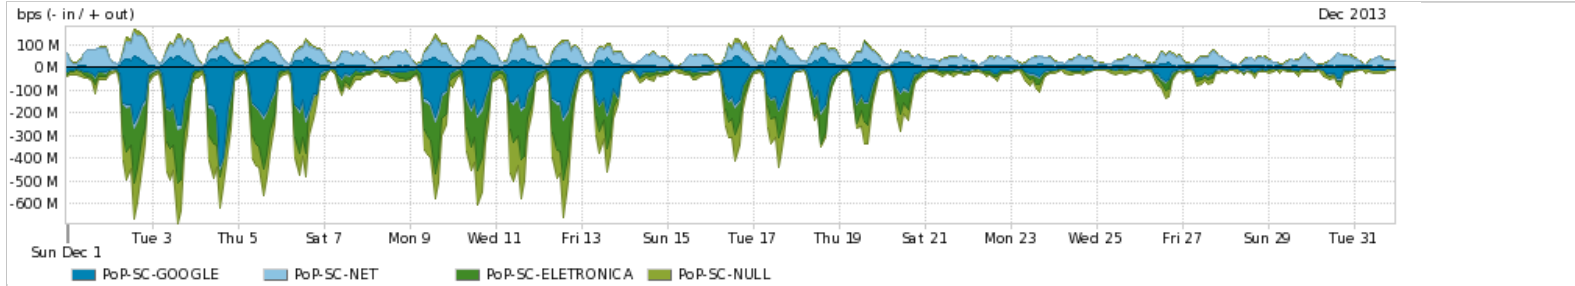

Os gráficos apresentados neste relatório de tráfego estão em formato stack, o que significa que seu valor é uma composição da soma dos componentes listados nas legendas localizadas logo abaixo dos gráficos. Os gráficos estão em "bps x tempo" e possuem dois eixos verticais, Out (positivo) e In (negativo).

Average | Max | PCT95

PROFILE	PROFILE	IN	OUT	TOTAL	
<input checked="" type="checkbox"/>	PoP-SC	Internet Commodity	101.30 Mbps	148.21 Mbps	249.51 Mbps

Utilização das trocas de tráfego comerciais no Brasil pelo PoP-SC

Average | Max | PCT95

PROFILE	PROFILE	IN	OUT	TOTAL	
<input checked="" type="checkbox"/>	PoP-SC	Parceiros	174.82 Mbps	157.22 Mbps	332.03 Mbps

Utilização do serviço de Internet acadêmica internacional pelo PoP-SC

Average | Max | PCT95

PROFILE	PROFILE	IN	OUT	TOTAL	
<input checked="" type="checkbox"/>	PoP-SC	Internet Academica	2.63 Mbps	2.12 Mbps	4.75 Mbps

Redes (AS's de origem) mais acessadas pelo PoP-SC

Average | Max | PCT95