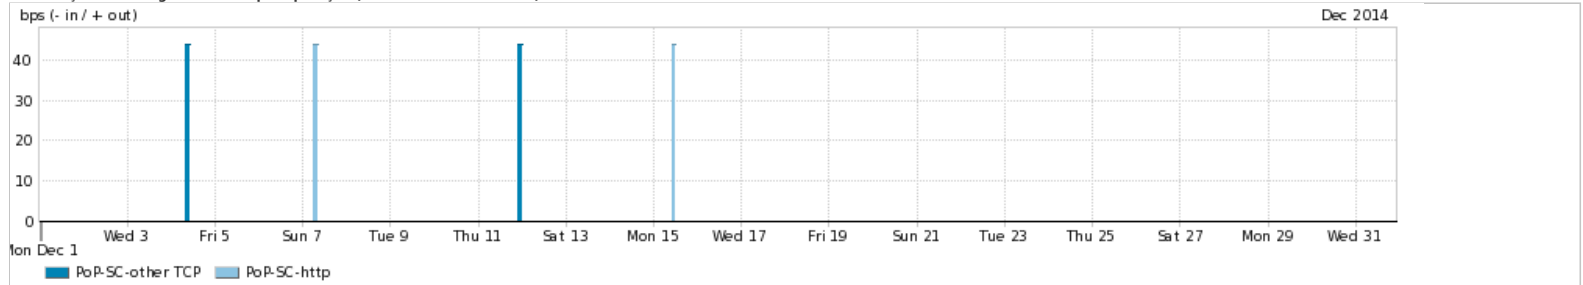

PROFILE	REGION	IN	OUT	TOTAL
☒	PoP-SC	California	0.00 bps	65.00 bps
☐	PoP-SC	Massachusetts	0.00 bps	49.00 bps
☐	PoP-SC	Washington	0.00 bps	8.00 bps
☒	PoP-SC	Rio de Janeiro	0.00 bps	4.00 bps
☒	PoP-SC	Sao Paulo	0.00 bps	4.00 bps
☒	PoP-SC	Santa Catarina	0.00 bps	4.00 bps
☐	PoP-SC	Beijing	0.00 bps	3.00 bps
☐	PoP-SC	Guangdong	0.00 bps	3.00 bps
☐	PoP-SC	Jiangsu	0.00 bps	3.00 bps
☐	PoP-SC	Shanghai	0.00 bps	1.00 bps
☐	PoP-SC	Jiangxi	0.00 bps	1.00 bps
☒	PoP-SC	Delaware	0.00 bps	1.00 bps
☐	PoP-SC	Zhejiang	0.00 bps	1.00 bps
☐	PoP-SC	Hiroshima	0.00 bps	1.00 bps
☐	PoP-SC	Seoul-t'ukpyolsi	0.00 bps	1.00 bps

Distribuição do tráfego do PoP-SC por aplicação (análise em camada 3 e 4)

PROFILE	APPLICATION	IN	OUT	TOTAL
☒	PoP-SC	other TCP	0.00 bps	0.00 bps
☒	PoP-SC	http	0.00 bps	0.00 bps