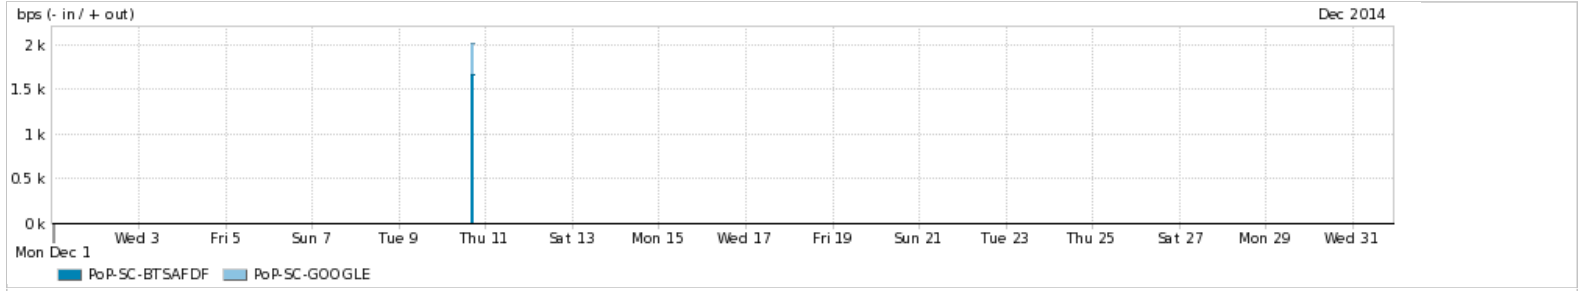

Os gráficos apresentados neste relatório de tráfego estão em formato stack, o que significa que seu valor é uma composição da soma dos componentes listados nas legendas localizadas logo abaixo dos gráficos. Os gráficos estão em "bps x tempo" e possuem dois eixos verticais, Out (positivo) e In (negativo).

Average | Max | PCT95

PROFILE	PROFILE	IN	OUT	TOTAL
<input checked="" type="checkbox"/>	PoP-SC	Internet Commodity	0.00 bps	99.00 bps
				99.00 bps

Utilização das trocas de tráfego comerciais no Brasil pelo PoP-SC

Average | Max | PCT95

PROFILE	PROFILE	IN	OUT	TOTAL
<input checked="" type="checkbox"/>	PoP-SC	Parceiros	4.00 bps	132.00 bps
				136.00 bps

Utilização do serviço de Internet acadêmica internacional pelo PoP-SC

Average | Max | PCT95

PROFILE	PROFILE	IN	OUT	TOTAL
<input checked="" type="checkbox"/>	PoP-SC	Internet Acadêmica	0.00 bps	13.00 bps
				13.00 bps

Redes (AS's de origem) mais acessadas pelo PoP-SC

Average | Max | PCT95