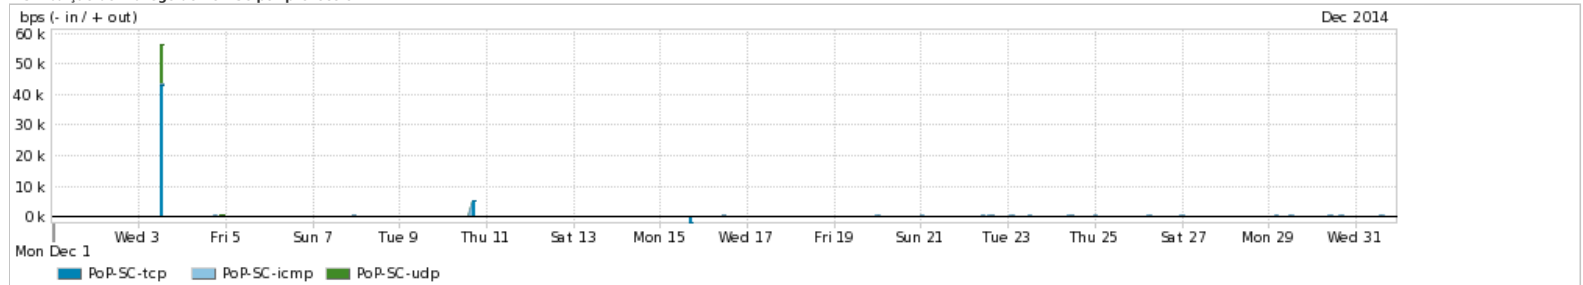

Distribuição do tráfego do PoP-SC por protocolo

PROFILE	PROTOCOL	IN	OUT	TOTAL
☒	PoP-SC	tcp	4.00 bps	131.00 bps