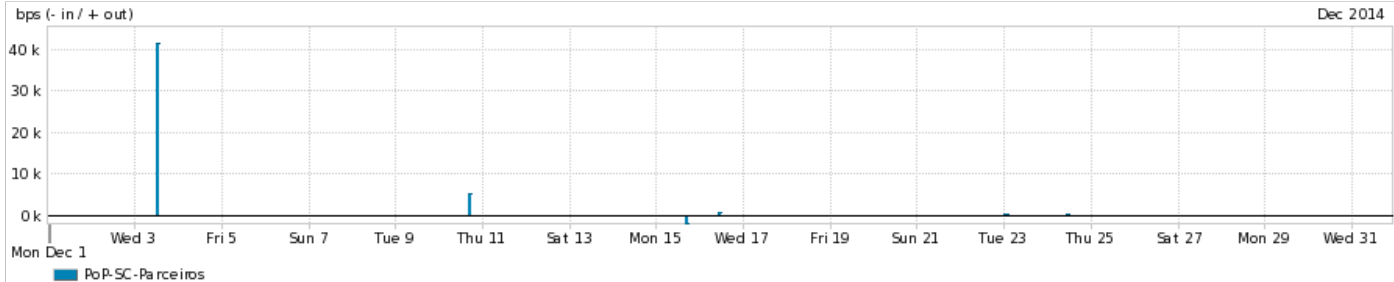

Os gráficos apresentados neste relatório de tráfego estão em formato stack, o que significa que seu valor é uma composição da soma dos componentes listados nas legendas localizadas logo abaixo dos gráficos. Os gráficos estão em "bps x tempo" e possuem dois eixos verticais, Out (positivo) e In (negativo).

ASN - Número do sistema autônomo

Profile - Objeto gerenciável definido arbitrariamente no Peakflow através de diversos parâmetros (ex: bloco cidr, peer-as, as-path, bgp community, interface, etc)

Utilização do serviço de Internet Commodity pelo PoP-SC

Average | Max | PCT95

PROFILE	PROFILE	IN	OUT	TOTAL
<input checked="" type="checkbox"/>	PoP-SC	Internet Commodity	0.00 bps	99.00 bps
				99.00 bps

Utilização das trocas de tráfego comerciais no Brasil pelo PoP-SC