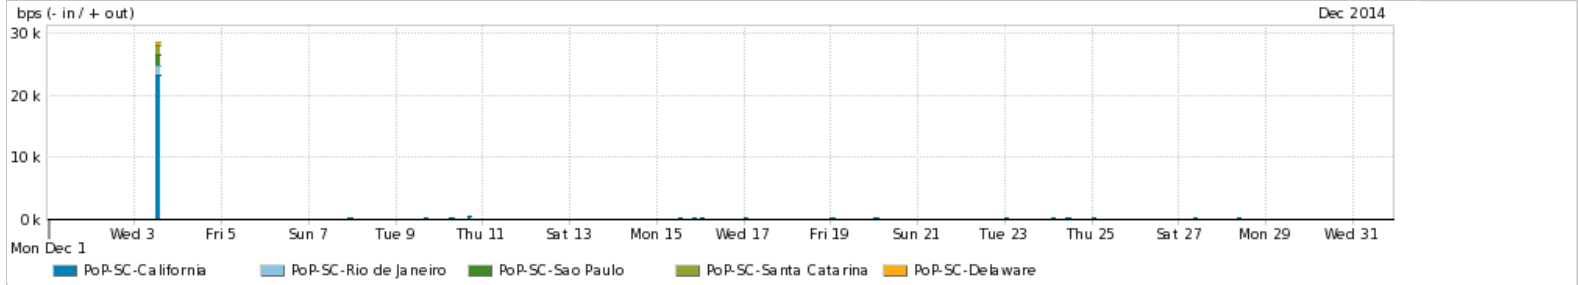

Distribuição do tráfego do PoP-SC por estado, província ou similar