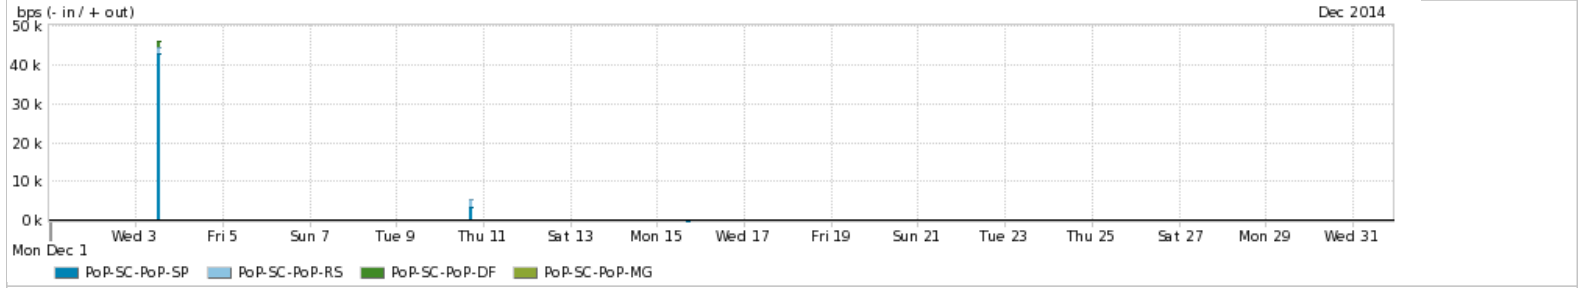

Interesse de tráfego do PoP-SC com os outros PoPs da RNP