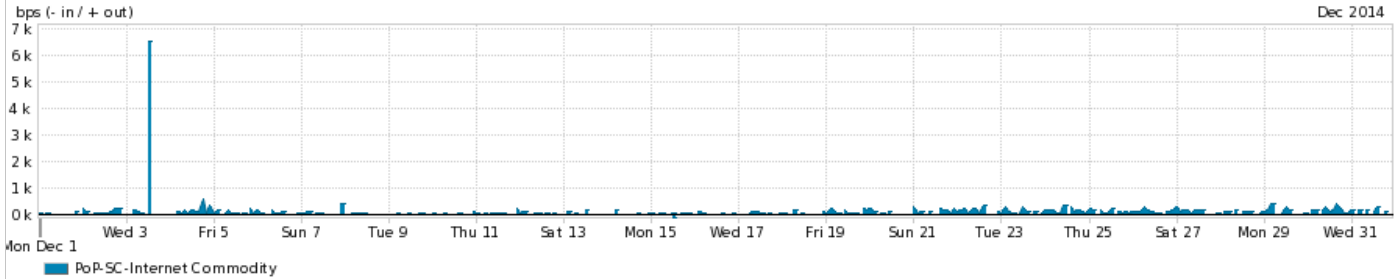

Os gráficos apresentados neste relatório de tráfego estão em formato stack, o que significa que seu valor é uma composição da soma dos componentes listados nas legendas localizadas logo abaixo dos gráficos. Os gráficos estão em "bps x tempo" e possuem dois eixos verticais, Out (positivo) e In (negativo).

A primeira coluna da tabela define o ponto de referência para entendimento dos valores de In e Out.

A contabilização do tráfego é sob o ponto de vista do AS da RNP, AS1916.

Legenda:

PoP - Ponto de presença da RNP

Parceiros - Provedores comerciais que a RNP mantém acordos de troca de tráfego

Internet Acadêmica - Acesso às redes acadêmicas internacionais, serviço atualmente provido pela RedClara

Internet commodity - Acesso pago à Internet global que é oferecido gratuitamente pela RNP aos seus clientes

ASN - Número do sistema autônomo

Profile - Objeto gerenciável definido arbitrariamente no Peakflow através de diversos parâmetros (ex: bloco cidr, peer-as, as-path, bgp community, interface, etc)

Utilização do serviço de Internet Commodity pelo PoP-SC