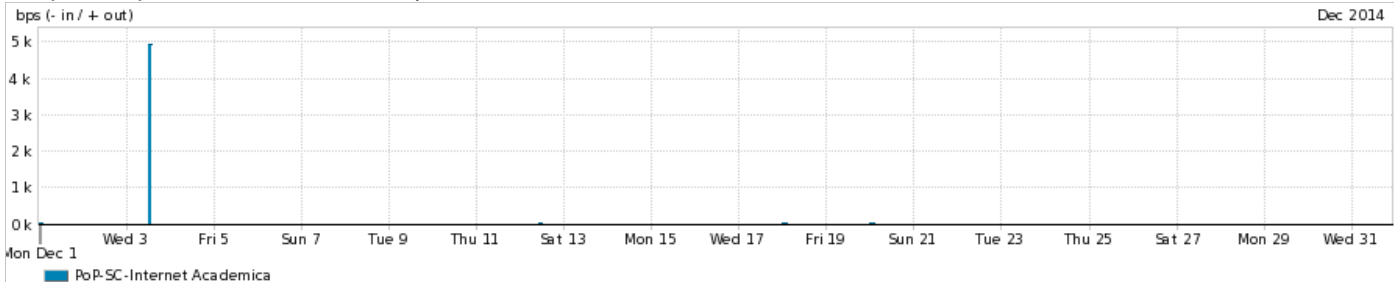

Os gráficos apresentados neste relatório de tráfego estão em formato stack, o que significa que seu valor é uma composição da soma dos componentes listados nas legendas localizadas logo abaixo dos gráficos. Os gráficos estão em "bps x tempo" e possuem dois eixos verticais, Out (positivo) e In (negativo).

Average | Max | PCT95

PROFILE	PROFILE	IN	OUT	TOTAL
<input checked="" type="checkbox"/>	PoP-SC	Internet Commodity	0.00 bps	99.00 bps
				99.00 bps

Utilização das trocas de tráfego comerciais no Brasil pelo PoP-SC

Average | Max | PCT95

PROFILE	PROFILE	IN	OUT	TOTAL
<input checked="" type="checkbox"/>	PoP-SC	Parceiros	4.00 bps	132.00 bps
				136.00 bps

Utilização do serviço de Internet acadêmica internacional pelo PoP-SC