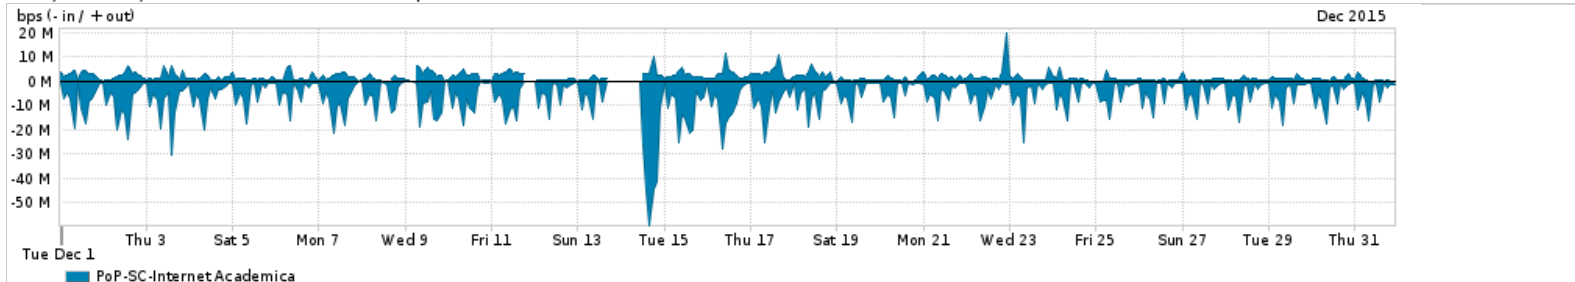

Os gráficos apresentados neste relatório de tráfego estão em formato stack, o que significa que seu valor é uma composição da soma dos componentes listados nas legendas localizadas logo abaixo dos gráficos. Os gráficos estão em "bps x tempo" e possuem dois eixos verticais, Out (positivo) e In (negativo).  
 A primeira coluna da tabela define o ponto de referência para entendimento dos valores de In e Out.  
 A contabilização do tráfego é sob o ponto de vista do AS da RNP, AS1916.

Utilização do serviço de Internet Commodity pelo PoP-SC

Average | Max | PCT95

PROFILE	PROFILE	IN	OUT	TOTAL	
<input type="checkbox"/>	PoP-SC	Internet Commodity	110.59 Mbps	86.15 Mbps	196.74 Mbps

Utilização das trocas de tráfego comerciais no Brasil pelo PoP-SC

Average | Max | PCT95

PROFILE	PROFILE	IN	OUT	TOTAL	
<input type="checkbox"/>	PoP-SC	Parceiros	417.32 Mbps	173.16 Mbps	590.48 Mbps

Utilização do serviço de Internet acadêmica internacional pelo PoP-SC

Average | Max | PCT95