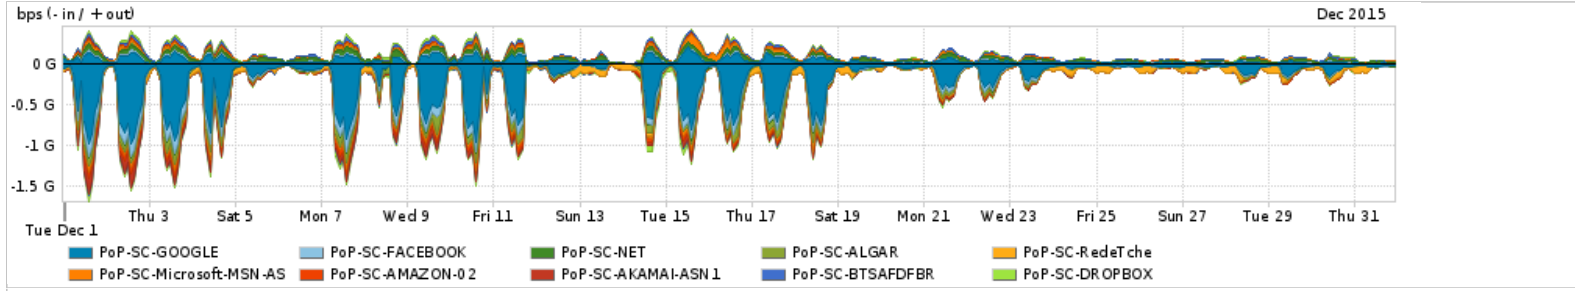

Os gráficos apresentados neste relatório de tráfego estão em formato stack, o que significa que seu valor é uma composição da soma dos componentes listados nas legendas localizadas logo abaixo dos gráficos. Os gráficos estão em "bps x tempo" e possuem dois eixos verticais, Out (positivo) e In (negativo).  
 A primeira coluna da tabela define o ponto de referência para entendimento dos valores de In e Out.  
 A contabilização do tráfego é sob o ponto de vista do AS da RNP, AS1916.

Utilização do serviço de Internet Commodity pelo PoP-SC

Average | Max | PCT95

PROFILE	PROFILE	IN	OUT	TOTAL	
<input type="checkbox"/>	PoP-SC	Internet Commodity	110.59 Mbps	86.15 Mbps	196.74 Mbps

Utilização das trocas de tráfego comerciais no Brasil pelo PoP-SC

Average | Max | PCT95

PROFILE	PROFILE	IN	OUT	TOTAL	
<input type="checkbox"/>	PoP-SC	Parceiros	417.32 Mbps	173.16 Mbps	590.48 Mbps

Utilização do serviço de Internet acadêmica internacional pelo PoP-SC

Average | Max | PCT95

PROFILE	PROFILE	IN	OUT	TOTAL	
<input type="checkbox"/>	PoP-SC	Internet Acadêmica	6.48 Mbps	1.68 Mbps	8.16 Mbps

Redes (AS's de origem) mais acessadas pelo PoP-SC

Average | Max | PCT95

PROFILE	AS NAME	ASN	IN	OUT	TOTAL	
<input type="checkbox"/>	PoP-SC	GOOGLE	15169	183.00 Mbps	36.94 Mbps	219.94 Mbps
<input type="checkbox"/>	PoP-SC	FACEBOOK	32934	29.12 Mbps	4.22 Mbps	33.33 Mbps
<input type="checkbox"/>	PoP-SC	NET	28573	3.37 Mbps	29.21 Mbps	32.58 Mbps
<input type="checkbox"/>	PoP-SC	ALGAR	16735	26.54 Mbps	1.17 Mbps	27.70 Mbps
<input type="checkbox"/>	PoP-SC	RedeTche	2716	26.10 Mbps	14.00 bps	26.10 Mbps
<input type="checkbox"/>	PoP-SC	Microsoft-MSN-AS	8075	9.83 Mbps	13.13 Mbps	22.96 Mbps
<input type="checkbox"/>	PoP-SC	AMAZON-02	16509	15.04 Mbps	3.96 Mbps	19.00 Mbps
<input type="checkbox"/>	PoP-SC	AKAMAI-ASN1	20940	17.11 Mbps	822.36 Kbps	17.94 Mbps
<input type="checkbox"/>	PoP-SC	BTSAFDFBR	8167	2.61 Mbps	15.04 Mbps	17.65 Mbps
<input type="checkbox"/>	PoP-SC	DROPBOX	19679	10.34 Mbps	6.39 Mbps	16.74 Mbps