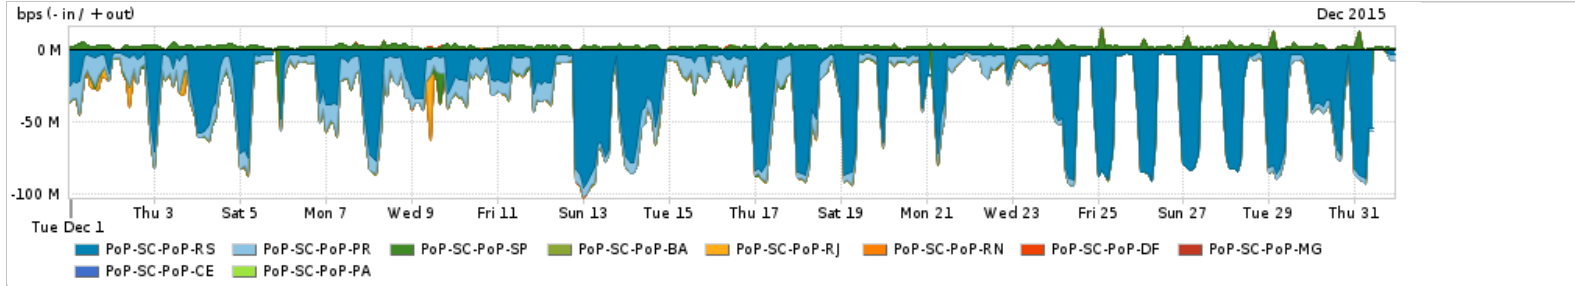

PROFILE	PROFILE	IN	OUT	TOTAL	
<input type="checkbox"/>	PoP-SC	Internet Acadêmica	6.48 Mbps	1.68 Mbps	8.16 Mbps

Redes (AS's de origem) mais acessadas pelo PoP-SC

Average | Max | PCT95

PROFILE	AS NAME	ASN	IN	OUT	TOTAL	
<input type="checkbox"/>	PoP-SC	GOOGLE	15169	183.00 Mbps	36.94 Mbps	219.94 Mbps
<input type="checkbox"/>	PoP-SC	FACEBOOK	32934	29.12 Mbps	4.22 Mbps	33.33 Mbps
<input type="checkbox"/>	PoP-SC	NET	28573	3.37 Mbps	29.21 Mbps	32.58 Mbps
<input type="checkbox"/>	PoP-SC	ALGAR	16735	26.54 Mbps	1.17 Mbps	27.70 Mbps
<input type="checkbox"/>	PoP-SC	RedeTche	2716	26.10 Mbps	14.00 bps	26.10 Mbps
<input type="checkbox"/>	PoP-SC	Microsoft-MSN-AS	8075	9.83 Mbps	13.13 Mbps	22.96 Mbps
<input type="checkbox"/>	PoP-SC	AMAZON-02	16509	15.04 Mbps	3.96 Mbps	19.00 Mbps
<input type="checkbox"/>	PoP-SC	AKAMAI-ASN1	20940	17.11 Mbps	822.36 Kbps	17.94 Mbps
<input type="checkbox"/>	PoP-SC	BTSAFDFBR	8167	2.61 Mbps	15.04 Mbps	17.65 Mbps
<input type="checkbox"/>	PoP-SC	DROPBOX	19679	10.34 Mbps	6.39 Mbps	16.74 Mbps

Interesse de tráfego do PoP-SC com os outros PoPs da RNP

Average | Max | PCT95

PROFILE	PROFILE	IN	OUT	TOTAL	
<input type="checkbox"/>	PoP-SC	PoP-RS	26.28 Mbps	11.50 Kbps	26.29 Mbps
<input type="checkbox"/>	PoP-SC	PoP-PR	7.23 Mbps	3.97 Kbps	7.23 Mbps
<input type="checkbox"/>	PoP-SC	PoP-SP	250.92 Kbps	2.68 Mbps	2.93 Mbps
<input type="checkbox"/>	PoP-SC	PoP-BA	353.35 Kbps	1.34 Kbps	354.69 Kbps
<input type="checkbox"/>	PoP-SC	PoP-RJ	286.98 Kbps	4.53 Kbps	291.51 Kbps
<input type="checkbox"/>	PoP-SC	PoP-RN	50.22 Kbps	2.72 Kbps	52.93 Kbps
<input type="checkbox"/>	PoP-SC	PoP-DF	23.00 bps	14.29 Kbps	14.32 Kbps
<input type="checkbox"/>	PoP-SC	PoP-MG	32.00 bps	5.03 Kbps	5.07 Kbps
<input type="checkbox"/>	PoP-SC	PoP-CE	2.00 bps	1.82 Kbps	1.83 Kbps