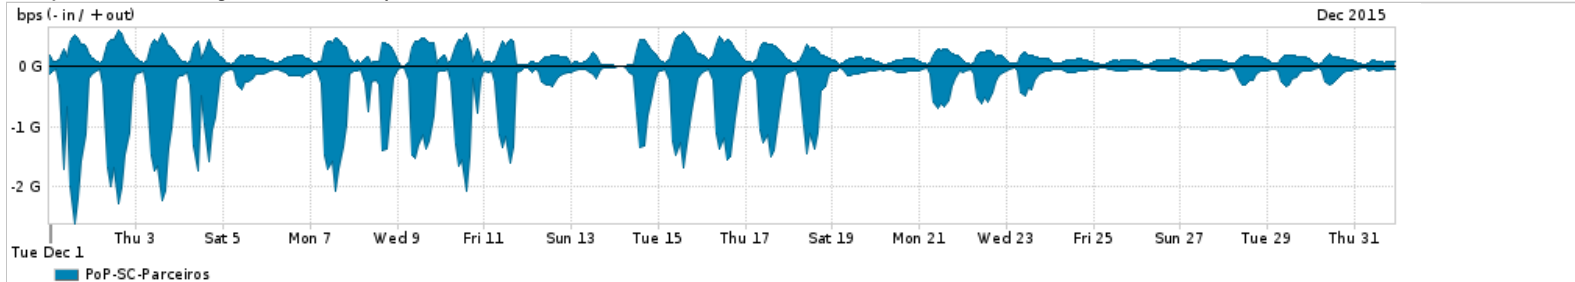

Os gráficos apresentados neste relatório de tráfego estão em formato stack, o que significa que seu valor é uma composição da soma dos componentes listados nas legendas localizadas logo abaixo dos gráficos. Os gráficos estão em "bps x tempo" e possuem dois eixos verticais, Out (positivo) e In (negativo).  
 A primeira coluna da tabela define o ponto de referência para entendimento dos valores de In e Out.  
 A contabilização do tráfego é sob o ponto de vista do AS da RNP, AS1916.

- Legenda:
- PoP - Ponto de presença da RNP
  - Parceiros - Provedores comerciais que a RNP mantém acordos de troca de tráfego
  - Internet Acadêmica - Acesso às redes acadêmicas internacionais, serviço atualmente provido pela RedClara
  - Internet commodity - Acesso pago à Internet global que é oferecido pela RNP aos seus clientes
  - ASN - Número do sistema autônomo
  - Profile - Objeto gerenciável definido arbitrariamente no Peakflow através de diversos parâmetros (ex: bloco cidr, peer-as, as-path, bgp community, interface, etc)

Utilização do serviço de Internet Commodity pelo PoP-SC

Average | Max | PCT95

PROFILE	PROFILE	IN	OUT	TOTAL	
<input type="checkbox"/>	PoP-SC	Internet Commodity	110.59 Mbps	86.15 Mbps	196.74 Mbps

Utilização das trocas de tráfego comerciais no Brasil pelo PoP-SC