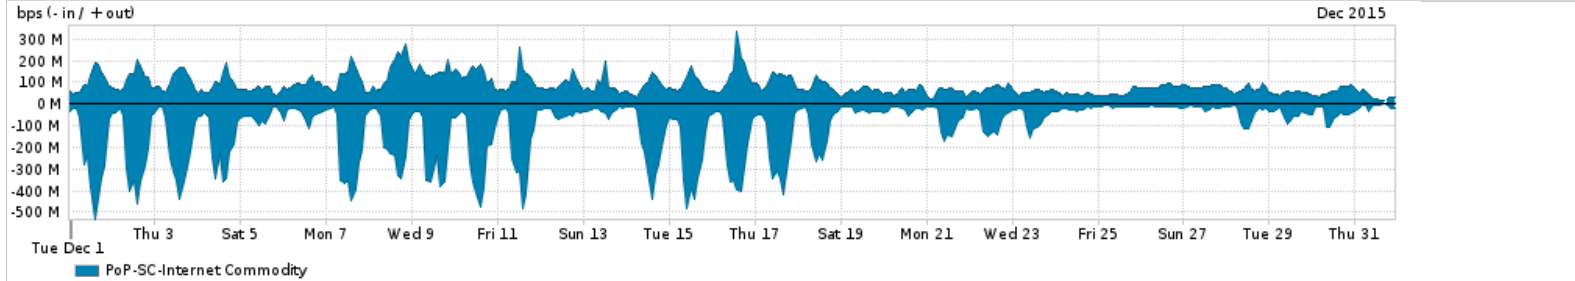

Os gráficos apresentados neste relatório de tráfego estão em formato stack, o que significa que seu valor é uma composição da soma dos componentes listados nas legendas localizadas logo abaixo dos gráficos. Os gráficos estão em "bps x tempo" e possuem dois eixos verticais, Out (positivo) e In (negativo).  
 A primeira coluna da tabela define o ponto de referência para entendimento dos valores de In e Out.  
 A contabilização do tráfego é sob o ponto de vista do AS da RNP, AS1916.

- Legenda:
- PoP - Ponto de presença da RNP
  - Parceiros - Provedores comerciais que a RNP mantém acordos de troca de tráfego
  - Internet Acadêmica - Acesso às redes acadêmicas internacionais, serviço atualmente provido pela RedClara
  - Internet commodity - Acesso pago à Internet global que é oferecido pela RNP aos seus clientes
  - ASN - Número do sistema autônomo
  - Profile - Objeto gerenciável definido arbitrariamente no Peakflow através de diversos parâmetros (ex: bloco cidr, peer-as, as-path, bgp community, interface, etc)

Utilização do serviço de Internet Commodity pelo PoP-SC

Average | Max | PCT95

PROFILE	PROFILE	IN	OUT	TOTAL	
<input type="checkbox"/>	PoP-SC	Internet Commodity	110.59 Mbps	86.15 Mbps	196.74 Mbps

Utilização das trocas de tráfego comerciais no Brasil pelo PoP-SC