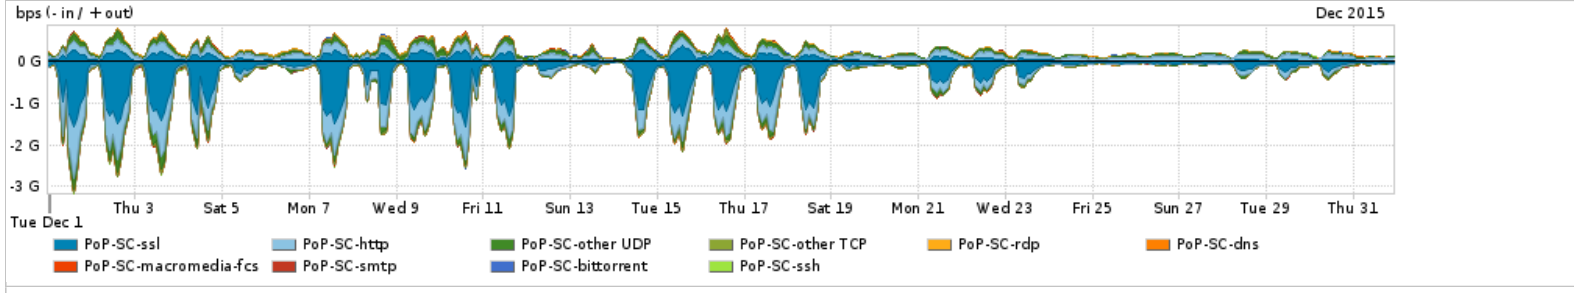

Distribuição do tráfego do PoP-SC por aplicação (análise em camada 3 e 4)

Average | Max | PCT95

PROFILE	APPLICATION	IN	OUT	TOTAL	
☐	PoP-SC	ssl	309.14 Mbps	68.05 Mbps	377.19 Mbps
☐	PoP-SC	http	160.62 Mbps	99.85 Mbps	260.47 Mbps