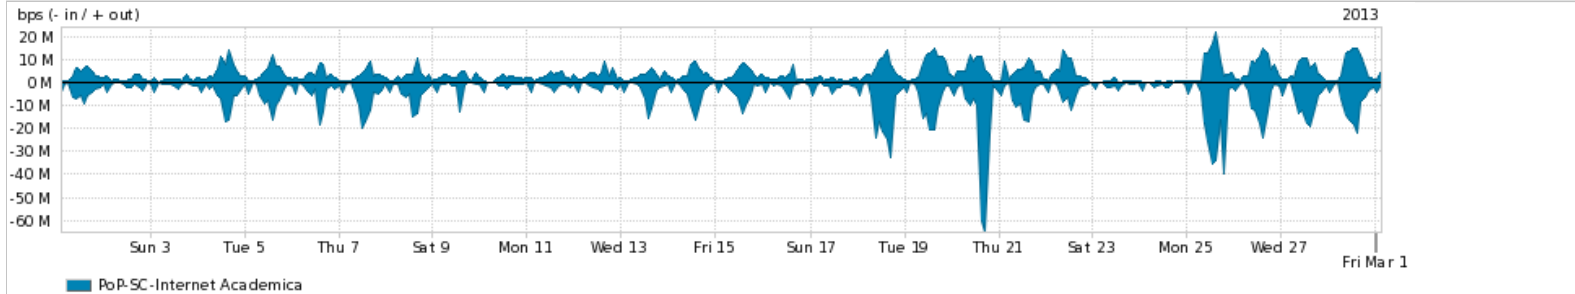

Utilização do serviço de Internet acadêmica internacional pelo PoP-SC

Average | Max | PCT95

	PROFILE	PROFILE	IN	OUT	TOTAL
☒	PoP-SC	Internet Acadêmica	5.28 Mbps	3.76 Mbps	9.04 Mbps