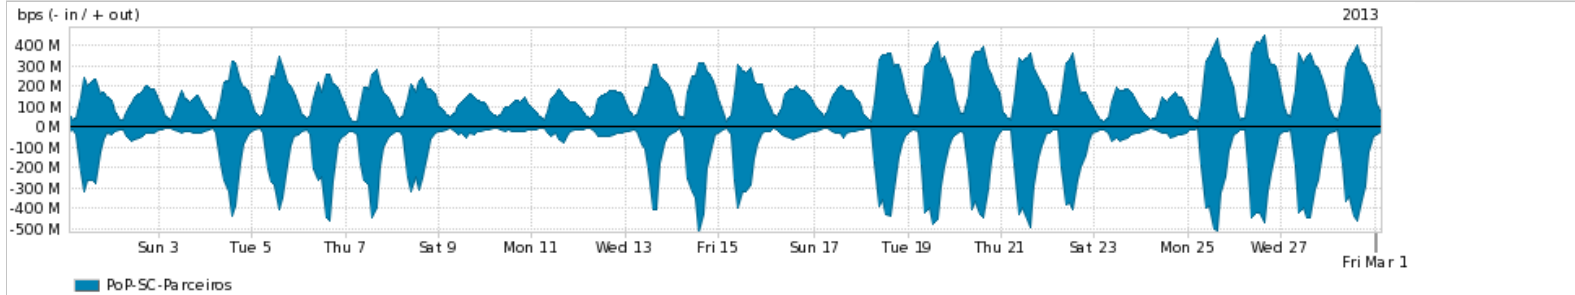

**Peakflow SP: Estatísticas de trafego do PoP-SC e clientes Completed Report (12:02, Mar 22 )**

Os gráficos apresentados neste relatório de trafego estão em formato stack, o que significa que seu valor é uma composição da soma dos componentes listados nas legendas localizadas logo abaixo dos gráficos. Os gráficos estão em "bps x tempo" e possuem dois eixos verticais, Out (positivo) e In (negativo).  
 A primeira coluna da tabela define o ponto de referência para entendimento dos valores de In e Out.  
 A contabilização do tráfego é sob o ponto de vista do AS da RNP, AS1916.

Legenda:  
 PoP - Ponto de presença da RNP  
 Parceiros - Provedores comerciais que a RNP mantém acordos de troca de tráfego  
 Internet Acadêmica - Acesso às redes acadêmicas internacionais, serviço atualmente provido pela RedClara  
 Internet commodity - Acesso pago à Internet global que é oferecido gratuitamente pela RNP aos seus clientes  
 ASN - Número do sistema autônomo  
 Profile - Objeto gerenciável definido arbitrariamente no Peakflow através de diversos parâmetros (ex: bloco cidr, peer-as, as-path, bgp community, interface, etc)

**Utilização do serviço de Internet Commodity pelo PoP-SC**

Average | Max | PCT95

	PROFILE	PROFILE	IN	OUT	TOTAL
<input checked="" type="checkbox"/>	PoP-SC	Internet Commodity	132.44 Mbps	120.83 Mbps	253.27 Mbps

**Utilização das trocas de tráfego comerciais no Brasil pelo PoP-SC**

Average | Max | PCT95

	PROFILE	PROFILE	IN	OUT	TOTAL
<input checked="" type="checkbox"/>	PoP-SC	Parceiros	131.67 Mbps	167.43 Mbps	299.10 Mbps