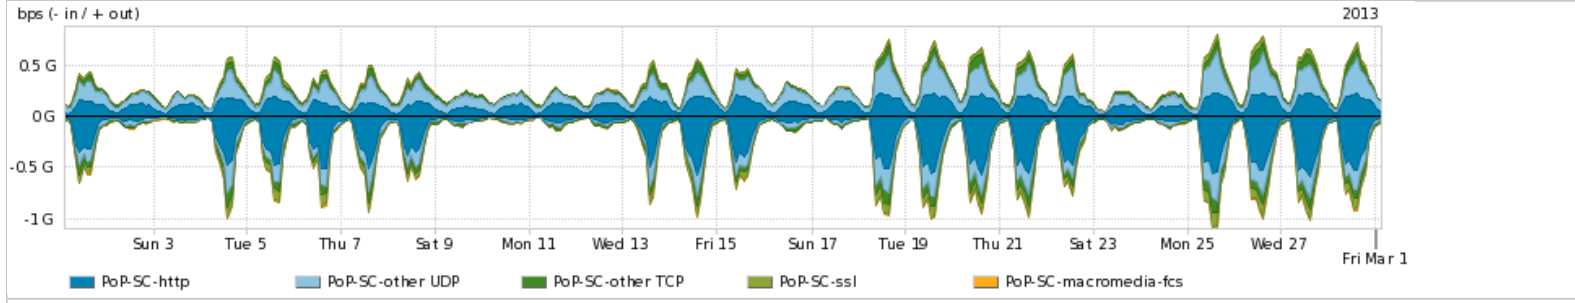

Distribuição do tráfego do PoP-SC por aplicação (análise em camada 3 e 4)

Average | Max | PCT95

PROFILE	APPLICATION	IN	OUT	TOTAL	
☒	PoP-SC	http	152.98 Mbps	105.51 Mbps	258.49 Mbps
☒	PoP-SC	other UDP	55.58 Mbps	120.12 Mbps	175.70 Mbps
☒	PoP-SC	other TCP	32.21 Mbps	32.43 Mbps	64.65 Mbps
☒	PoP-SC	ssl	27.26 Mbps	19.46 Mbps	46.72 Mbps
☒	PoP-SC	macromedia-fcs	5.74 Mbps	1.06 Mbps	6.80 Mbps