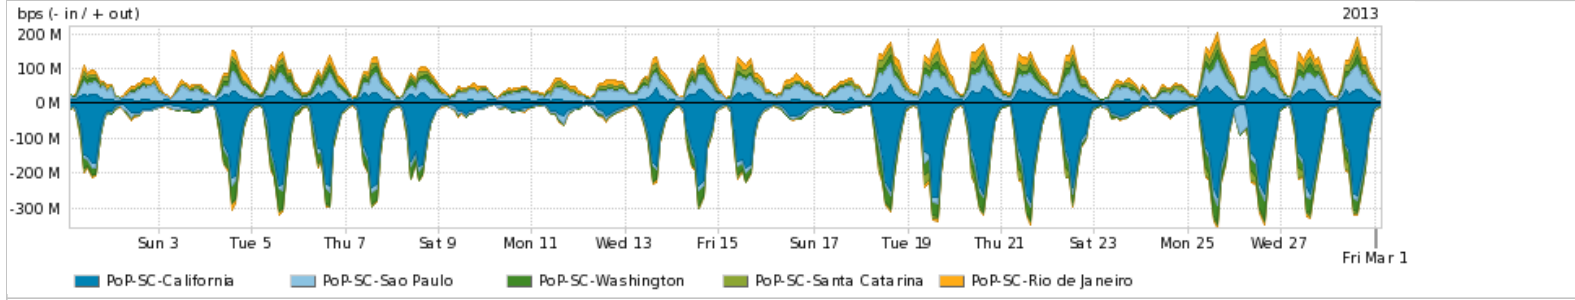

Distribuição do tráfego do PoP-SC por estado, província ou similar

Average | Max | PCT95

PROFILE	REGION	IN	OUT	TOTAL	
☒	PoP-SC	California	62.33 Mbps	15.11 Mbps	77.43 Mbps
☒	PoP-SC	Sao Paulo	7.73 Mbps	27.55 Mbps	35.28 Mbps
☒	PoP-SC	Washington	10.96 Mbps	7.39 Mbps	18.35 Mbps
☒	PoP-SC	Santa Catarina	3.94 Mbps	8.98 Mbps	12.92 Mbps
☒	PoP-SC	Rio de Janeiro	1.86 Mbps	10.73 Mbps	12.59 Mbps
☐	PoP-SC	Massachusetts	9.30 Mbps	1.04 Mbps	10.33 Mbps
☐	PoP-SC	Texas	4.98 Mbps	1.82 Mbps	6.79 Mbps
☐	PoP-SC	Arizona	5.79 Mbps	464.66 Kbps	6.25 Mbps
☐	PoP-SC	Parana	4.18 Mbps	1.92 Mbps	6.10 Mbps
☐	PoP-SC	Minas Gerais	804.27 Kbps	5.26 Mbps	6.06 Mbps
☐	PoP-SC	Colorado	3.77 Mbps	378.40 Kbps	4.15 Mbps
☐	PoP-SC	Ontario	1.22 Mbps	2.57 Mbps	3.80 Mbps
☐	PoP-SC	Noord-Holland	3.13 Mbps	595.26 Kbps	3.72 Mbps
☐	PoP-SC	Florida	2.22 Mbps	1.48 Mbps	3.71 Mbps
☐	PoP-SC	Distrito Federal	1.25 Mbps	2.33 Mbps	3.57 Mbps