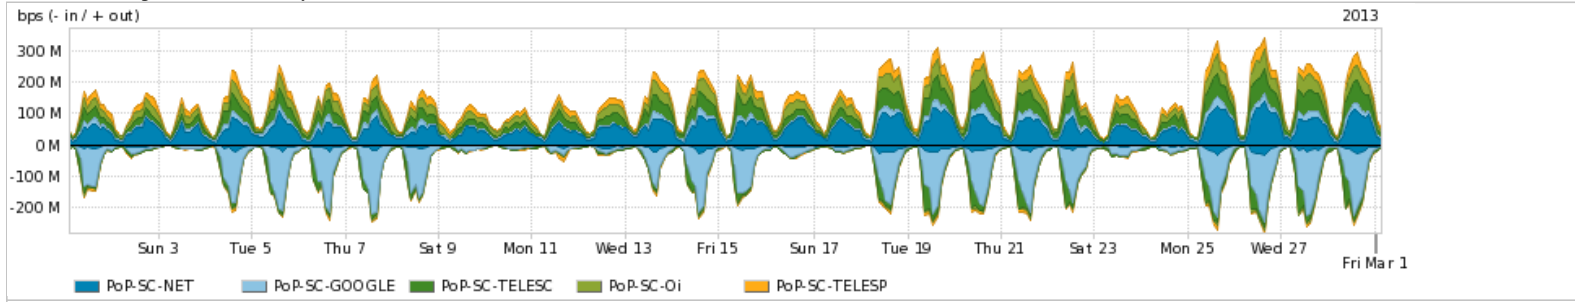

Redes (AS's de origem) mais acessadas pelo PoP-SC

Average | Max | PCT95

	PROFILE	AS NAME	ASN	IN	OUT	TOTAL
☒	PoP-SC	NET	28573	6.59 Mbps	50.08 Mbps	56.67 Mbps
☒	PoP-SC	GOOGLE	15169	45.81 Mbps	10.00 Mbps	55.81 Mbps
☒	PoP-SC	TELESC	8167	11.73 Mbps	29.26 Mbps	40.99 Mbps
☒	PoP-SC	Oi	7738	2.13 Mbps	24.97 Mbps	27.10 Mbps
☒	PoP-SC	TELESP	27699	2.13 Mbps	16.38 Mbps	18.50 Mbps
☐	PoP-SC	IBTelecom	28346	16.39 Mbps	486.49 Kbps	16.88 Mbps
☐	PoP-SC	AMAZON-AES	14618	6.00 Mbps	3.87 Mbps	9.88 Mbps
☐	PoP-SC	AKAMAI-ASN1	20940	8.64 Mbps	452.64 Kbps	9.09 Mbps
☐	PoP-SC	GVT	18881	8.29 Mbps	466.43 Kbps	8.76 Mbps
☐	PoP-SC	Microsoft-MSN-AS	8075	2.93 Mbps	4.30 Mbps	7.23 Mbps