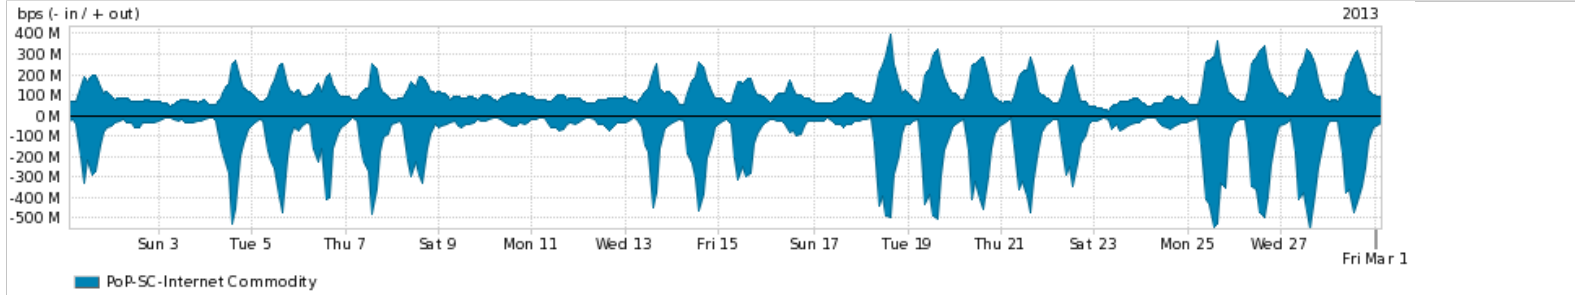

**Peakflow SP: Estatísticas de trafego do PoP-SC e clientes Completed Report (12:02, Mar 22 )**

Os gráficos apresentados neste relatório de trafego estão em formato stack, o que significa que seu valor é uma composição da soma dos componentes listados nas legendas localizadas logo abaixo dos gráficos. Os gráficos estão em "bps x tempo" e possuem dois eixos verticais, Out (positivo) e In (negativo).  
 A primeira coluna da tabela define o ponto de referência para entendimento dos valores de In e Out.  
 A contabilização do tráfego é sob o ponto de vista do AS da RNP, AS1916.

Legenda:  
 PoP - Ponto de presença da RNP  
 Parceiros - Provedores comerciais que a RNP mantém acordos de troca de tráfego  
 Internet Acadêmica - Acesso às redes acadêmicas internacionais, serviço atualmente provido pela RedClara  
 Internet commodity - Acesso pago à Internet global que é oferecido gratuitamente pela RNP aos seus clientes  
 ASN - Número do sistema autônomo  
 Profile - Objeto gerenciável definido arbitrariamente no Peakflow através de diversos parâmetros (ex: bloco cidr, peer-as, as-path, bgp community, interface, etc)

**Utilização do serviço de Internet Commodity pelo PoP-SC**

Average | Max | PCT95

	PROFILE	PROFILE	IN	OUT	TOTAL
<input checked="" type="checkbox"/>	PoP-SC	Internet Commodity	132.44 Mbps	120.83 Mbps	253.27 Mbps