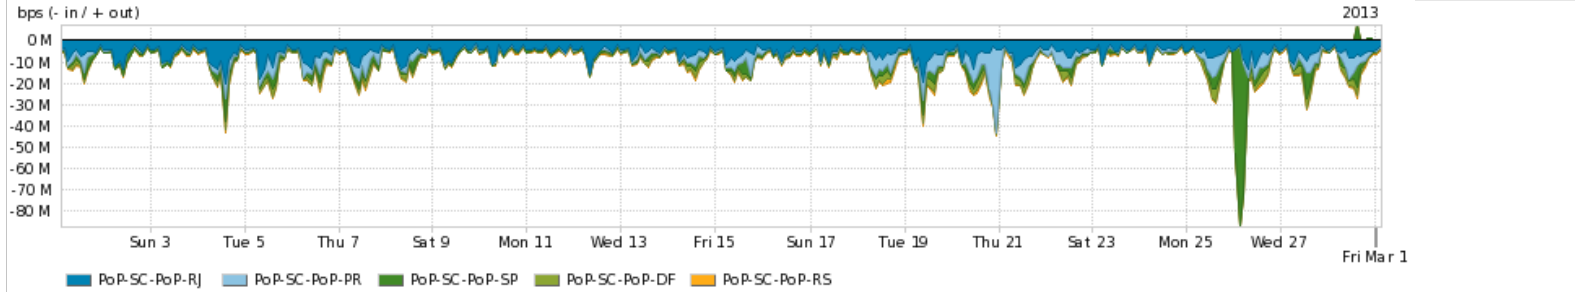

**Peakflow SP: Estatísticas de trafego do PoP-SC e clientes Completed Report (12:02, Mar 22 )**

Os gráficos apresentados neste relatório de trafego estão em formato stack, o que significa que seu valor é uma composição da soma dos componentes listados nas legendas localizadas logo abaixo dos gráficos. Os gráficos estão em "bps x tempo" e possuem dois eixos verticais, Out (positivo) e In (negativo).  
 A primeira coluna da tabela define o ponto de referência para entendimento dos valores de In e Out.  
 A contabilização do tráfego é sob o ponto de vista do AS da RNP, AS1916.

**Utilização das trocas de tráfego comerciais no Brasil pelo PoP-SC**

Average | Max | PCT95

	PROFILE	PROFILE	IN	OUT	TOTAL
<input checked="" type="checkbox"/>	PoP-SC	Parceiros	131.67 Mbps	167.43 Mbps	299.10 Mbps

**Utilização do serviço de Internet acadêmica internacional pelo PoP-SC**

Average | Max | PCT95

	PROFILE	PROFILE	IN	OUT	TOTAL
<input checked="" type="checkbox"/>	PoP-SC	Internet Acadêmica	5.28 Mbps	3.76 Mbps	9.04 Mbps

Interesse de tráfego do PoP-SC com os outros PoPs da RNP

Average | Max | PCT95

	PROFILE	PROFILE	IN	OUT	TOTAL
<input checked="" type="checkbox"/>	PoP-SC	PoP-RJ	5.73 Mbps	1.35 Kbps	5.73 Mbps
<input checked="" type="checkbox"/>	PoP-SC	PoP-PR	2.23 Mbps	25.00 bps	2.23 Mbps
<input checked="" type="checkbox"/>	PoP-SC	PoP-SP	2.04 Mbps	28.56 Kbps	2.07 Mbps
<input checked="" type="checkbox"/>	PoP-SC	PoP-DF	944.39 Kbps	2.44 Kbps	946.83 Kbps
<input checked="" type="checkbox"/>	PoP-SC	PoP-RS	561.62 Kbps	680.00 bps	562.30 Kbps
<input type="checkbox"/>	PoP-SC	PoP-TO	444.47 Kbps	85.00 bps	444.56 Kbps
<input type="checkbox"/>	PoP-SC	PoP-MG	407.99 Kbps	7.70 Kbps	415.69 Kbps
<input type="checkbox"/>	PoP-SC	PoP-PA	410.94 Kbps	553.00 bps	411.49 Kbps
<input type="checkbox"/>	PoP-SC	PoP-RN	130.31 Kbps	5.78 Kbps	136.09 Kbps
<input type="checkbox"/>	PoP-SC	PoP-PE	115.40 Kbps	387.00 bps	115.78 Kbps