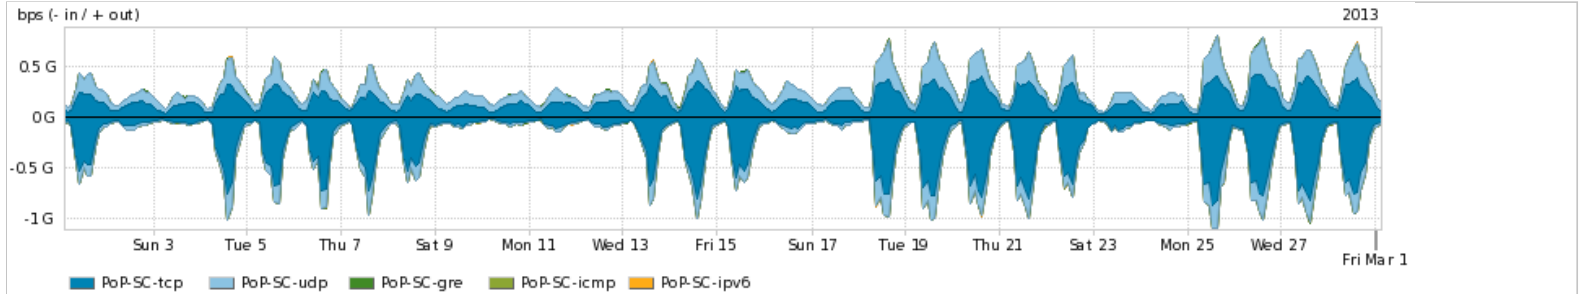

PROFILE	APPLICATION	IN	OUT	TOTAL
☐	PoP-SC	smtp	2.31 Mbps	1.67 Mbps	3.98 Mbps
☐	PoP-SC	rdp	223.59 Kbps	3.34 Mbps	3.56 Mbps
☐	PoP-SC	dns	943.43 Kbps	1.83 Mbps	2.77 Mbps
☐	PoP-SC	rsync	1.85 Mbps	38.77 Kbps	1.89 Mbps
☐	PoP-SC	bittorrent	624.85 Kbps	893.71 Kbps	1.52 Mbps

Distribuição do tráfego do PoP-SC por protocolo

Average | Max | PCT95

	PROFILE	PROTOCOL	IN	OUT	TOTAL
☒	PoP-SC	tcp	224.66 Mbps	167.36 Mbps	392.01 Mbps
☒	PoP-SC	udp	57.47 Mbps	122.64 Mbps	180.12 Mbps
☒	PoP-SC	gre	514.43 Kbps	1.71 Mbps	2.23 Mbps
☒	PoP-SC	icmp	187.44 Kbps	118.54 Kbps	305.99 Kbps
☒	PoP-SC	ipv6	156.21 Kbps	125.13 Kbps	281.34 Kbps
☐	PoP-SC	255	0.00 bps	171.57 Kbps	171.57 Kbps
☐	PoP-SC	esp	69.38 Kbps	15.99 Kbps	85.37 Kbps
☐	PoP-SC	61	0.00 bps	0.00 bps	0.00 bps
☐	PoP-SC	ipencap	0.00 bps	0.00 bps	0.00 bps