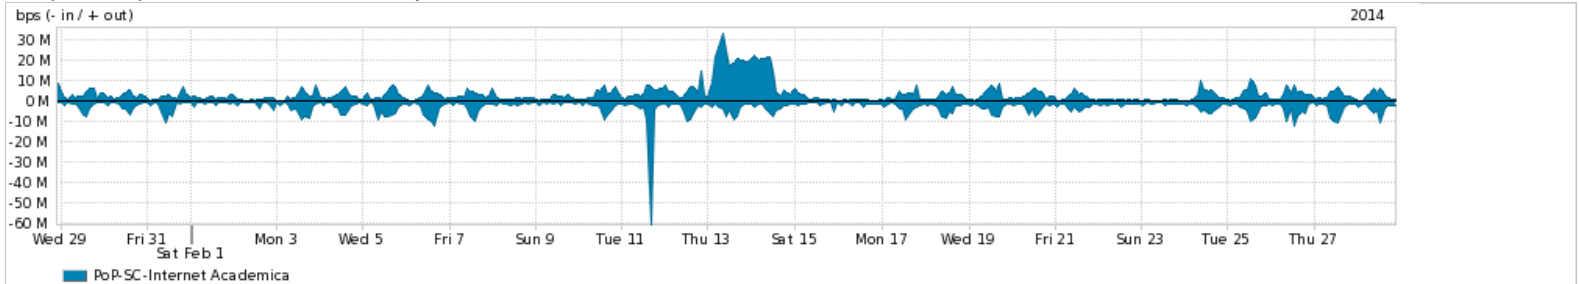

Utilização do serviço de Internet acadêmica internacional pelo PoP-SC

PROFILE	PROFILE	IN	OUT	TOTAL	
☒	PoP-SC	Internet Acadêmica	3.10 Mbps	3.48 Mbps	6.59 Mbps