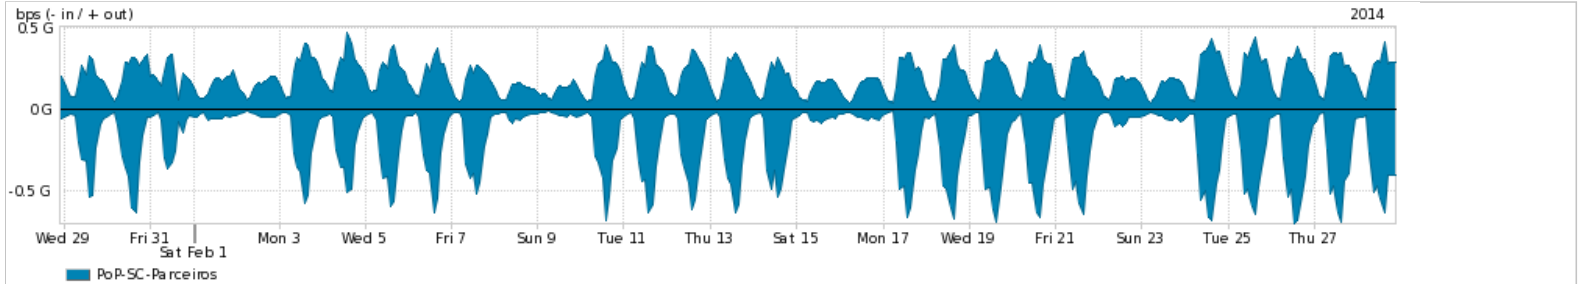

Os gráficos apresentados neste relatório de tráfego estão em formato *stack*, o que significa que seu valor é uma composição da soma dos componentes listados nas legendas localizadas logo abaixo dos gráficos. Os gráficos estão em "bps x tempo" e possuem dois eixos verticais, Out (positivo) e In (negativo).

ASN - Número do sistema autônomo

Profile - Objeto gerenciável definido arbitrariamente no Peakflow através de diversos parâmetros (ex: bloco cidr, peer-as, as-path, bgp community, interface, etc)

Utilização do serviço de Internet Commodity pelo PoP-SC

PROFILE	PROFILE	IN	OUT	TOTAL	
<input checked="" type="checkbox"/>	PoP-SC	Internet Commodity	131.08 Mbps	241.01 Mbps	372.09 Mbps

Utilização das trocas de tráfego comerciais no Brasil pelo PoP-SC

PROFILE	PROFILE	IN	OUT	TOTAL	
<input checked="" type="checkbox"/>	PoP-SC	Parceiros	205.31 Mbps	198.72 Mbps	404.03 Mbps

Utilização do serviço de Internet acadêmica internacional pelo PoP-SC

PROFILE	PROFILE	IN	OUT	TOTAL	
<input checked="" type="checkbox"/>	PoP-SC	Internet Acadêmica	3.10 Mbps	3.48 Mbps	6.59 Mbps

Redes (AS's de origem) mais acessadas pelo PoP-SC