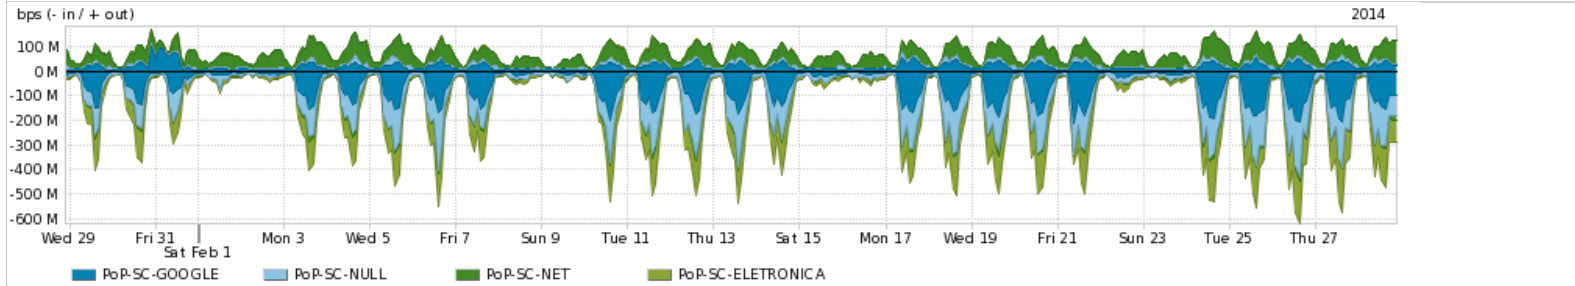

Os gráficos apresentados neste relatório de tráfego estão em formato *stack*, o que significa que seu valor é uma composição da soma dos componentes listados nas legendas localizadas logo abaixo dos gráficos. Os gráficos estão em "bps x tempo" e possuem dois eixos verticais, Out (positivo) e In (negativo).

ASN - Número do sistema autônomo

Profile - Objeto gerenciável definido arbitrariamente no Peakflow através de diversos parâmetros (ex: bloco cidr, peer-as, as-path, bgp community, interface, etc)

Utilização do serviço de Internet Commodity pelo PoP-SC

PROFILE	PROFILE	IN	OUT	TOTAL	
<input checked="" type="checkbox"/>	PoP-SC	Internet Commodity	131.08 Mbps	241.01 Mbps	372.09 Mbps

Utilização das trocas de tráfego comerciais no Brasil pelo PoP-SC

PROFILE	PROFILE	IN	OUT	TOTAL	
<input checked="" type="checkbox"/>	PoP-SC	Parceiros	205.31 Mbps	198.72 Mbps	404.03 Mbps

Utilização do serviço de Internet acadêmica internacional pelo PoP-SC

PROFILE	PROFILE	IN	OUT	TOTAL	
<input checked="" type="checkbox"/>	PoP-SC	Internet Acadêmica	3.10 Mbps	3.48 Mbps	6.59 Mbps

Redes (AS's de origem) mais acessadas pelo PoP-SC