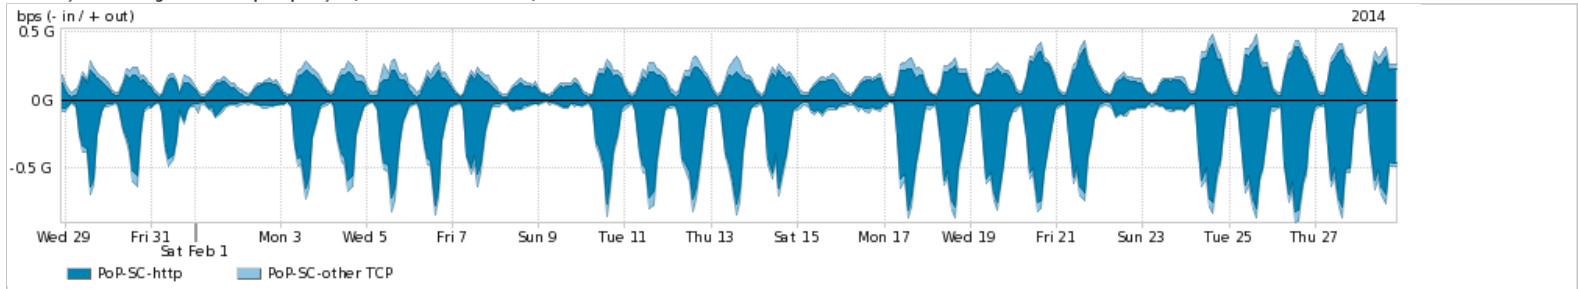

Distribuição do tráfego do PoP-SC por aplicação (análise em camada 3 e 4)

Average | Max | PCT95

PROFILE	APPLICATION	IN	OUT	TOTAL	
☒	PoP-SC	http	229.45 Mbps	130.44 Mbps	359.89 Mbps
☐	PoP-SC	other UDP	45.21 Mbps	175.39 Mbps	220.60 Mbps
☐	PoP-SC	ssl	76.73 Mbps	42.67 Mbps	119.40 Mbps
☒	PoP-SC	other TCP	30.46 Mbps	35.73 Mbps	66.19 Mbps
☐	PoP-SC	dns	4.99 Mbps	46.28 Mbps	51.27 Mbps