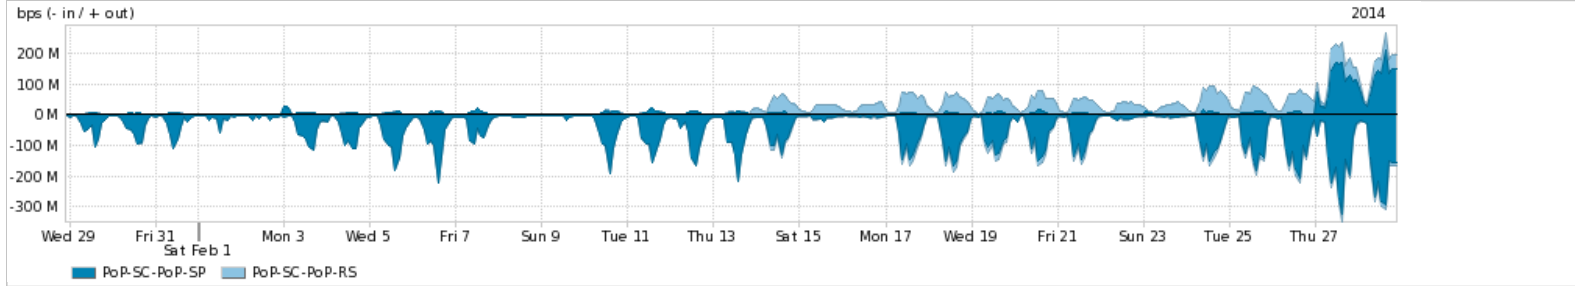

Interesse de tráfego do PoP-SC com os outros PoPs da RNP

Average | Max | PCT95

PROFILE	PROFILE	IN	OUT	TOTAL	
☒	PoP-SC	PoP-SP	49.86 Mbps	9.45 Mbps	59.31 Mbps
☐	PoP-SC	PoP-SC	20.58 Mbps	20.58 Mbps	41.16 Mbps
☒	PoP-SC	PoP-RS	3.72 Mbps	17.79 Mbps	21.51 Mbps
☐	PoP-SC	PoP-PR	4.16 Mbps	2.16 Mbps	6.32 Mbps
☐	PoP-SC	PoP-MG	1.79 Mbps	2.52 Mbps	4.31 Mbps
☐	PoP-SC	PoP-RJ	1.34 Mbps	1.08 Mbps	2.42 Mbps
☐	PoP-SC	PoP-DF	760.34 Kbps	805.49 Kbps	1.57 Mbps
☐	PoP-SC	PoP-CE	254.25 Kbps	803.49 Kbps	1.06 Mbps
☐	PoP-SC	PoP-PA	161.87 Kbps	216.76 Kbps	378.63 Kbps
☐	PoP-SC	PoP-BA	103.97 Kbps	200.99 Kbps	304.96 Kbps