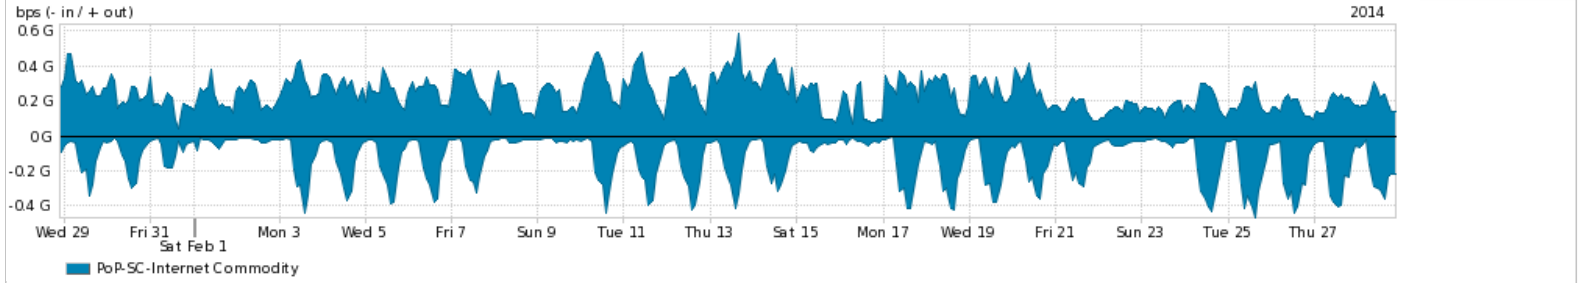

Os gráficos apresentados neste relatório de tráfego estão em formato *stack*, o que significa que seu valor é uma composição da soma dos componentes listados nas legendas localizadas logo abaixo dos gráficos. Os gráficos estão em "bps x tempo" e possuem dois eixos verticais, Out (positivo) e In (negativo).

A primeira coluna da tabela define o ponto de referência para entendimento dos valores de In e Out.

A contabilização do tráfego é sob o ponto de vista do AS da RNP, AS1916.

Legenda:

PoP - Ponto de presença da RNP

Parceiros - Provedores comerciais que a RNP mantém acordos de troca de tráfego

Internet Acadêmica - Acesso às redes acadêmicas internacionais, serviço atualmente provido pela RedClara

Internet commodity - Acesso pago à Internet global que é oferecido gratuitamente pela RNP aos seus clientes

ASN - Número do sistema autônomo

Profile - Objeto gerenciável definido arbitrariamente no Peakflow através de diversos parâmetros (ex: bloco cidr, peer-as, as-path, bgp community, interface, etc)

Utilização do serviço de Internet Commodity pelo PoP-SC