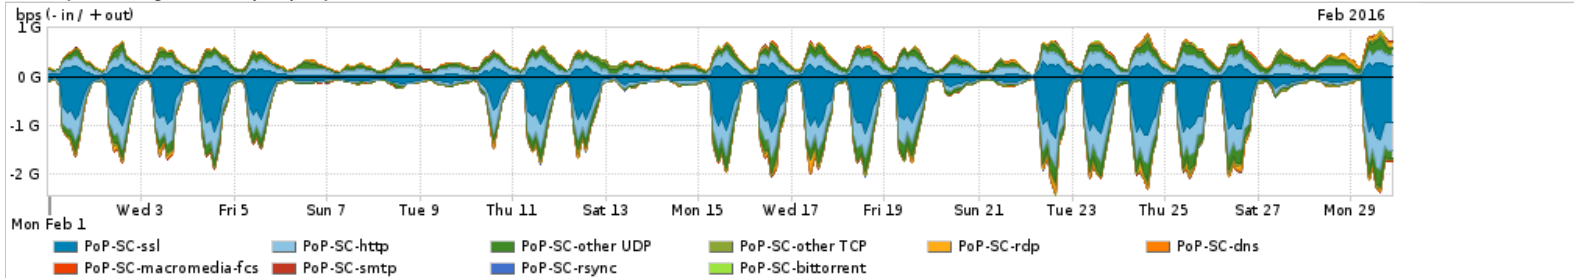

PROFILE	PROFILE	IN	OUT	TOTAL
<input type="checkbox"/>	PoP-SC	PoP-PB	0.00 bps	3.15 Kbps

Distribuição do tráfego do PoP-SC por estado, província ou similar

Average | Max | PCT95

PROFILE	REGION	IN	OUT	TOTAL	
<input type="checkbox"/>	PoP-SC	California	265.11 Mbps	55.43 Mbps	320.54 Mbps
<input type="checkbox"/>	PoP-SC	Washington	26.51 Mbps	16.69 Mbps	43.20 Mbps
<input type="checkbox"/>	PoP-SC	Sao Paulo	8.30 Mbps	21.44 Mbps	29.74 Mbps
<input type="checkbox"/>	PoP-SC	Massachusetts	20.66 Mbps	3.32 Mbps	23.98 Mbps
<input type="checkbox"/>	PoP-SC	Virginia	7.53 Mbps	6.29 Mbps	13.82 Mbps
<input type="checkbox"/>	PoP-SC	Connecticut	11.28 Mbps	275.68 Kbps	11.56 Mbps
<input type="checkbox"/>	PoP-SC	Arizona	10.22 Mbps	719.68 Kbps	10.94 Mbps
<input type="checkbox"/>	PoP-SC	Rio de Janeiro	2.42 Mbps	6.28 Mbps	8.70 Mbps
<input type="checkbox"/>	PoP-SC	Ceara	7.10 Mbps	1.32 Mbps	8.42 Mbps
<input type="checkbox"/>	PoP-SC	Delaware	7.20 Mbps	1.01 Mbps	8.22 Mbps
<input type="checkbox"/>	PoP-SC	Texas	5.49 Mbps	1.58 Mbps	7.07 Mbps
<input type="checkbox"/>	PoP-SC	Distrito Federal	5.61 Mbps	749.17 Kbps	6.36 Mbps
<input type="checkbox"/>	PoP-SC	Santa Catarina	795.40 Kbps	5.51 Mbps	6.31 Mbps
<input type="checkbox"/>	PoP-SC	District of Columbia	4.56 Mbps	190.18 Kbps	4.75 Mbps
<input type="checkbox"/>	PoP-SC	Beijing	483.07 Kbps	3.93 Mbps	4.41 Mbps

Distribuição do tráfego do PoP-SC por aplicação (análise em camada 3 e 4)

Average | Max | PCT95

PROFILE	APPLICATION	IN	OUT	TOTAL	
<input type="checkbox"/>	PoP-SC	ssl	341.00 Mbps	86.31 Mbps	427.31 Mbps
<input type="checkbox"/>	PoP-SC	http	166.58 Mbps	133.43 Mbps	300.01 Mbps