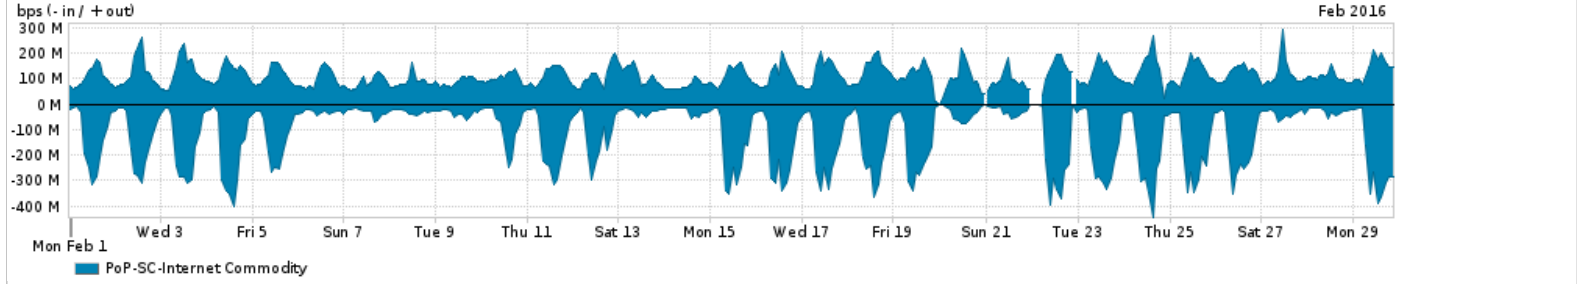

Os gráficos apresentados neste relatório de tráfego estão em formato stack, o que significa que seu valor é uma composição da soma dos componentes listados nas legendas localizadas logo abaixo dos gráficos. Os gráficos estão em "bps x tempo" e possuem dois eixos verticais, Out (positivo) e In (negativo).
 A primeira coluna da tabela define o ponto de referência para entendimento dos valores de In e Out.
 A contabilização do tráfego é sob o ponto de vista do AS da RNP, AS1916.

- Legenda:
- PoP - Ponto de presença da RNP
 - Parceiros - Provedores comerciais que a RNP mantém acordos de troca de tráfego
 - Internet Acadêmica - Acesso às redes acadêmicas internacionais, serviço atualmente provido pela RedClara
 - Internet commodity - Acesso pago à Internet global que é oferecido pela RNP aos seus clientes
 - ASN - Número do sistema autônomo
 - Profile - Objeto gerenciável definido arbitrariamente no Peakflow através de diversos parâmetros (ex: bloco cidr, peer-as, as-path, bgp community, interface, etc)

Utilização do serviço de Internet Commodity pelo PoP-SC

Average | Max | PCT95

PROFILE	PROFILE	IN	OUT	TOTAL	
<input type="checkbox"/>	PoP-SC	Internet Commodity	115.43 Mbps	109.05 Mbps	224.48 Mbps

Utilização das trocas de tráfego comerciais no Brasil pelo PoP-SC