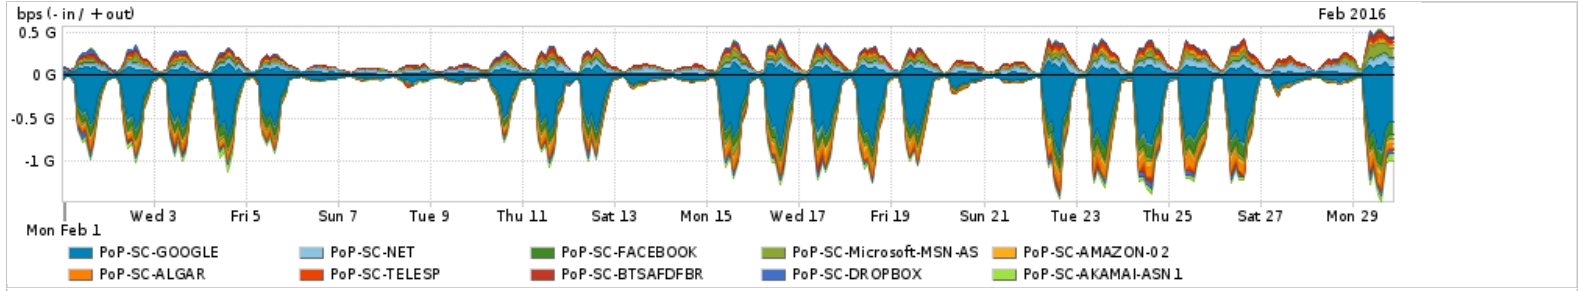

Os gráficos apresentados neste relatório de tráfego estão em formato stack, o que significa que seu valor é uma composição da soma dos componentes listados nas legendas localizadas logo abaixo dos gráficos. Os gráficos estão em "bps x tempo" e possuem dois eixos verticais, Out (positivo) e In (negativo).
 A primeira coluna da tabela define o ponto de referência para entendimento dos valores de In e Out.
 A contabilização do tráfego é sob o ponto de vista do AS da RNP, AS1916.

Utilização do serviço de Internet Commodity pelo PoP-SC

Average | Max | PCT95

PROFILE	PROFILE	IN	OUT	TOTAL	
<input type="checkbox"/>	PoP-SC	Internet Commodity	115.43 Mbps	109.05 Mbps	224.48 Mbps

Utilização das trocas de tráfego comerciais no Brasil pelo PoP-SC

Average | Max | PCT95

PROFILE	PROFILE	IN	OUT	TOTAL	
<input type="checkbox"/>	PoP-SC	Parceiros	501.01 Mbps	243.15 Mbps	744.16 Mbps

Utilização do serviço de Internet acadêmica internacional pelo PoP-SC

Average | Max | PCT95

PROFILE	PROFILE	IN	OUT	TOTAL	
<input type="checkbox"/>	PoP-SC	Internet Acadêmica	8.82 Mbps	2.44 Mbps	11.27 Mbps

Redes (AS's de origem) mais acessadas pelo PoP-SC

Average | Max | PCT95

PROFILE	AS NAME	ASN	IN	OUT	TOTAL	
<input type="checkbox"/>	PoP-SC	GOOGLE	15169	217.86 Mbps	42.81 Mbps	260.67 Mbps
<input type="checkbox"/>	PoP-SC	NET	28573	5.52 Mbps	40.47 Mbps	45.98 Mbps
<input type="checkbox"/>	PoP-SC	FACEBOOK	32934	40.44 Mbps	5.33 Mbps	45.76 Mbps
<input type="checkbox"/>	PoP-SC	Microsoft-MSN-AS	8075	13.21 Mbps	22.09 Mbps	35.30 Mbps
<input type="checkbox"/>	PoP-SC	AMAZON-02	16509	22.05 Mbps	7.72 Mbps	29.76 Mbps
<input type="checkbox"/>	PoP-SC	ALGAR	16735	27.56 Mbps	1.96 Mbps	29.52 Mbps
<input type="checkbox"/>	PoP-SC	TELESP	27699	5.81 Mbps	15.30 Mbps	21.11 Mbps
<input type="checkbox"/>	PoP-SC	BTSADFBR	8167	3.52 Mbps	17.55 Mbps	21.07 Mbps
<input type="checkbox"/>	PoP-SC	DROPBOX	19679	13.32 Mbps	7.44 Mbps	20.77 Mbps
<input type="checkbox"/>	PoP-SC	AKAMA-ASN1	20940	16.52 Mbps	1.09 Mbps	17.61 Mbps