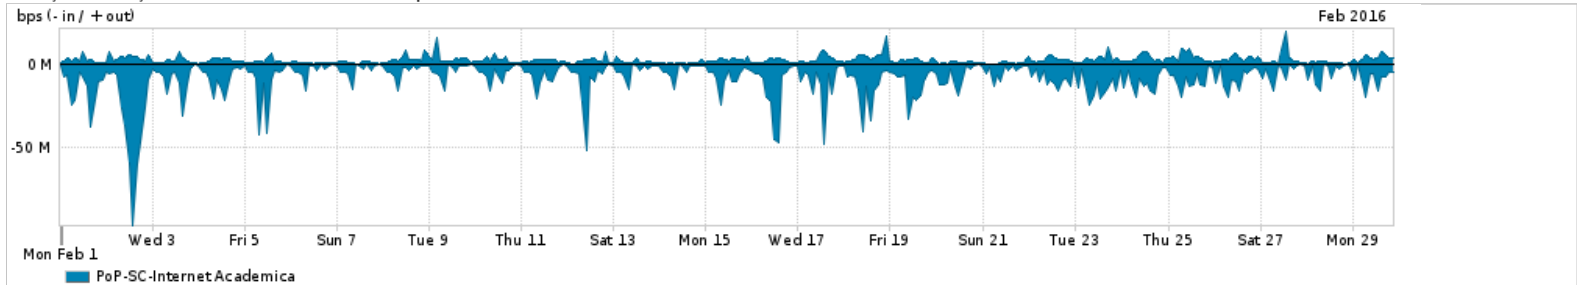

Os gráficos apresentados neste relatório de tráfego estão em formato stack, o que significa que seu valor é uma composição da soma dos componentes listados nas legendas localizadas logo abaixo dos gráficos. Os gráficos estão em "bps x tempo" e possuem dois eixos verticais, Out (positivo) e In (negativo).
 A primeira coluna da tabela define o ponto de referência para entendimento dos valores de In e Out.
 A contabilização do tráfego é sob o ponto de vista do AS da RNP, AS1916.

- Legenda:
- PoP - Ponto de presença da RNP
 - Parceiros - Provedores comerciais que a RNP mantém acordos de troca de tráfego
 - Internet Acadêmica - Acesso às redes acadêmicas internacionais, serviço atualmente provido pela RedClara
 - Internet commodity - Acesso pago à Internet global que é oferecido pela RNP aos seus clientes
 - ASN - Número do sistema autônomo
 - Profile - Objeto gerenciável definido arbitrariamente no Peakflow através de diversos parâmetros (ex: bloco cidr, peer-as, as-path, bgp community, interface, etc)

Utilização do serviço de Internet Commodity pelo PoP-SC

Average | Max | PCT95

PROFILE	PROFILE	IN	OUT	TOTAL	
<input type="checkbox"/>	PoP-SC	Internet Commodity	115.43 Mbps	109.05 Mbps	224.48 Mbps

Utilização das trocas de tráfego comerciais no Brasil pelo PoP-SC

Average | Max | PCT95

PROFILE	PROFILE	IN	OUT	TOTAL	
<input type="checkbox"/>	PoP-SC	Parceiros	501.01 Mbps	243.15 Mbps	744.16 Mbps

Utilização do serviço de Internet acadêmica internacional pelo PoP-SC

Average | Max | PCT95