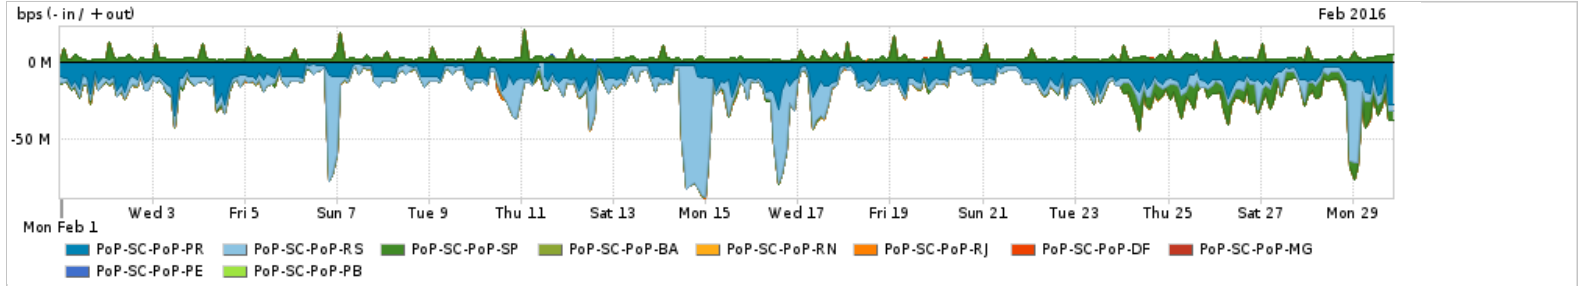

PROFILE	PROFILE	IN	OUT	TOTAL	
<input type="checkbox"/>	PoP-SC	Internet Acadêmica	8.82 Mbps	2.44 Mbps	11.27 Mbps

Redes (AS's de origem) mais acessadas pelo PoP-SC

Average | Max | PCT95

PROFILE	AS NAME	ASN	IN	OUT	TOTAL	
<input type="checkbox"/>	PoP-SC	GOOGLE	15169	217.86 Mbps	42.81 Mbps	260.67 Mbps
<input type="checkbox"/>	PoP-SC	NET	28573	5.52 Mbps	40.47 Mbps	45.98 Mbps
<input type="checkbox"/>	PoP-SC	FACEBOOK	32934	40.44 Mbps	5.33 Mbps	45.76 Mbps
<input type="checkbox"/>	PoP-SC	Microsoft-MSN-AS	8075	13.21 Mbps	22.09 Mbps	35.30 Mbps
<input type="checkbox"/>	PoP-SC	AMAZON-02	16509	22.05 Mbps	7.72 Mbps	29.76 Mbps
<input type="checkbox"/>	PoP-SC	ALGAR	16735	27.56 Mbps	1.96 Mbps	29.52 Mbps
<input type="checkbox"/>	PoP-SC	TELESP	27699	5.81 Mbps	15.30 Mbps	21.11 Mbps
<input type="checkbox"/>	PoP-SC	BTSADFBR	8167	3.52 Mbps	17.55 Mbps	21.07 Mbps
<input type="checkbox"/>	PoP-SC	DROPBOX	19679	13.32 Mbps	7.44 Mbps	20.77 Mbps
<input type="checkbox"/>	PoP-SC	AKAMA-ASN1	20940	16.52 Mbps	1.09 Mbps	17.61 Mbps

Interesse de tráfego do PoP-SC com os outros PoPs da RNP

Average | Max | PCT95

PROFILE	PROFILE	IN	OUT	TOTAL	
<input type="checkbox"/>	PoP-SC	PoP-PR	9.79 Mbps	4.00 Kbps	9.79 Mbps
<input type="checkbox"/>	PoP-SC	PoP-RS	7.69 Mbps	9.68 Kbps	7.70 Mbps
<input type="checkbox"/>	PoP-SC	PoP-SP	1.68 Mbps	3.53 Mbps	5.21 Mbps
<input type="checkbox"/>	PoP-SC	PoP-BA	111.06 Kbps	2.48 Kbps	113.54 Kbps
<input type="checkbox"/>	PoP-SC	PoP-RN	45.37 Kbps	2.78 Kbps	48.15 Kbps
<input type="checkbox"/>	PoP-SC	PoP-RJ	20.78 Kbps	5.89 Kbps	26.68 Kbps
<input type="checkbox"/>	PoP-SC	PoP-DF	0.00 bps	12.87 Kbps	12.87 Kbps
<input type="checkbox"/>	PoP-SC	PoP-MG	166.00 bps	6.13 Kbps	6.30 Kbps
<input type="checkbox"/>	PoP-SC	PoP-PE	0.00 bps	4.40 Kbps	4.40 Kbps