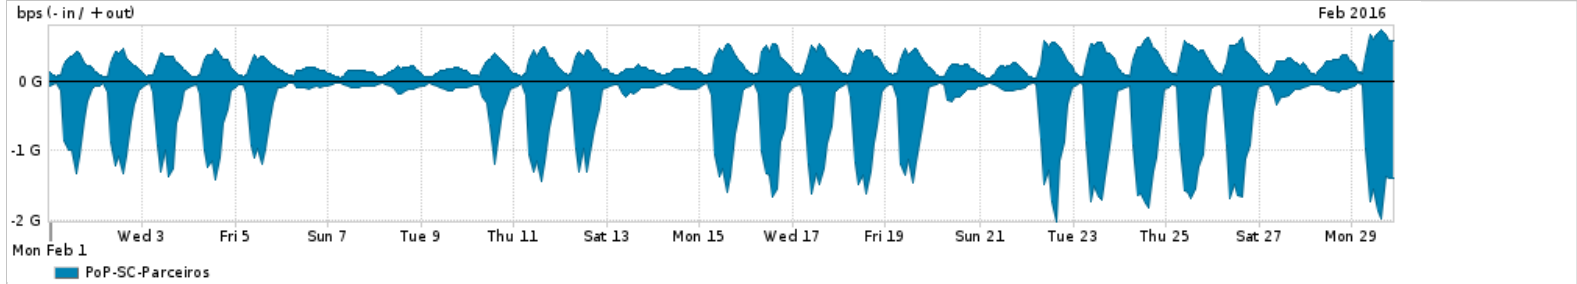

Os gráficos apresentados neste relatório de tráfego estão em formato stack, o que significa que seu valor é uma composição da soma dos componentes listados nas legendas localizadas logo abaixo dos gráficos. Os gráficos estão em "bps x tempo" e possuem dois eixos verticais, Out (positivo) e In (negativo).
 A primeira coluna da tabela define o ponto de referência para entendimento dos valores de In e Out.
 A contabilização do tráfego é sob o ponto de vista do AS da RNP, AS1916.

- Legenda:
- PoP - Ponto de presença da RNP
 - Parceiros - Provedores comerciais que a RNP mantém acordos de troca de tráfego
 - Internet Acadêmica - Acesso às redes acadêmicas internacionais, serviço atualmente provido pela RedClara
 - Internet commodity - Acesso pago à Internet global que é oferecido pela RNP aos seus clientes
 - ASN - Número do sistema autônomo
 - Profile - Objeto gerenciável definido arbitrariamente no Peakflow através de diversos parâmetros (ex: bloco cidr, peer-as, as-path, bgp community, interface, etc)

Utilização do serviço de Internet Commodity pelo PoP-SC

Average | Max | PCT95

PROFILE	PROFILE	IN	OUT	TOTAL	
<input type="checkbox"/>	PoP-SC	Internet Commodity	115.43 Mbps	109.05 Mbps	224.48 Mbps

Utilização das trocas de tráfego comerciais no Brasil pelo PoP-SC