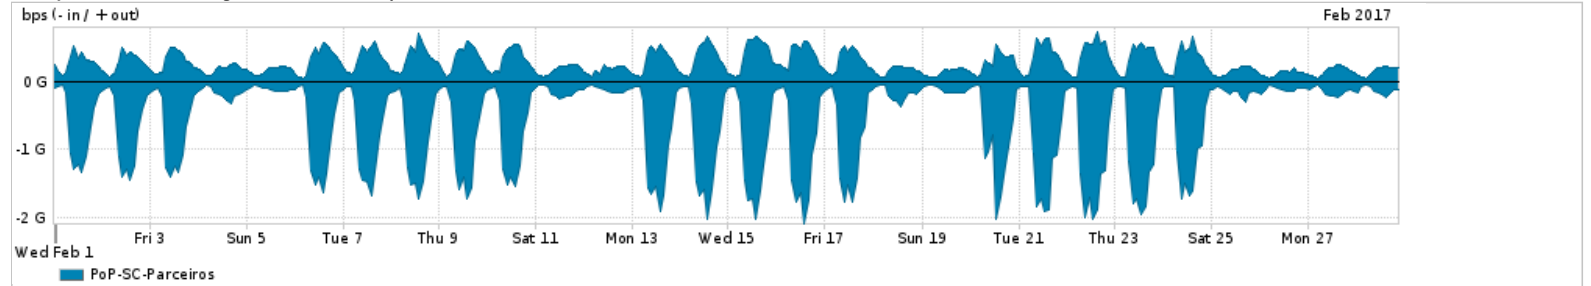

Os gráficos apresentados neste relatório de tráfego estão em formato stack, o que significa que seu valor é uma composição da soma dos componentes listados nas legendas localizadas logo abaixo dos gráficos. Os gráficos estão em "bps x tempo" e possuem dois eixos verticais, Out (positivo) e In (negativo).  
 A primeira coluna da tabela define o ponto de referência para entendimento dos valores de In e Out.  
 A contabilização do tráfego é sob o ponto de vista do AS da RNP, AS1916.

Legenda:  
 PoP - Ponto de presença da RNP  
 Parceiros - Provedores comerciais que a RNP mantém acordos de troca de tráfego  
 Internet Acadêmica - Acesso às redes acadêmicas internacionais, serviço atualmente provido pela RedClara  
 Internet commodity - Acesso pago à Internet global que é oferecido pela RNP aos seus clientes  
 ASN - Número do sistema autônomo  
 Profile - Objeto gerenciável definido arbitrariamente no Peakflow através de diversos parâmetros (ex: bloco cidr, peer-as, as-path, bgp community, interface, etc)

Utilização do serviço de Internet Commodity pelo PoP-SC

PROFILE	PROFILE	IN	OUT	TOTAL	
X	PoP-SC	Internet Commodity	137.96 Mbps	80.48 Mbps	218.44 Mbps

Utilização das trocas de tráfego comerciais no Brasil pelo PoP-SC