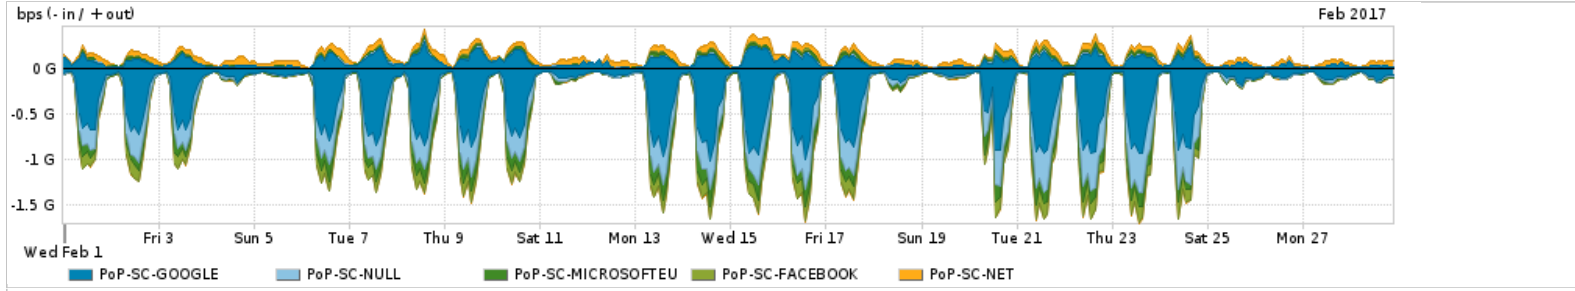

Redes (AS's de origem) mais acessadas pelo PoP-SC

Average | Max | PCT95

PROFILE	AS NAME	ASN	IN	OUT	TOTAL	
☒	PoP-SC	GOOGLE	15169	276.20 Mbps	74.55 Mbps	350.76 Mbps
☒	PoP-SC	NULL	0	114.79 Mbps	2.60 Mbps	117.39 Mbps
☒	PoP-SC	MICROSOFTEU	8068	49.30 Mbps	9.98 Mbps	59.28 Mbps
☒	PoP-SC	FACEBOOK	32934	46.56 Mbps	5.85 Mbps	52.41 Mbps
☒	PoP-SC	NET	28573	3.92 Mbps	44.96 Mbps	48.88 Mbps
☐	PoP-SC	NETFLIX	2906	38.57 Mbps	236.11 Kbps	38.81 Mbps
☐	PoP-SC	AMAZON-02	16509	24.35 Mbps	3.62 Mbps	27.97 Mbps
☐	PoP-SC	MICROSOFT-CORP-MSN-AS-BLOCK	8075	10.26 Mbps	15.74 Mbps	26.00 Mbps
☐	PoP-SC	DROPBOX	19679	11.74 Mbps	8.19 Mbps	19.93 Mbps
☐	PoP-SC	EDGECAST	15133	17.50 Mbps	376.62 Kbps	17.88 Mbps