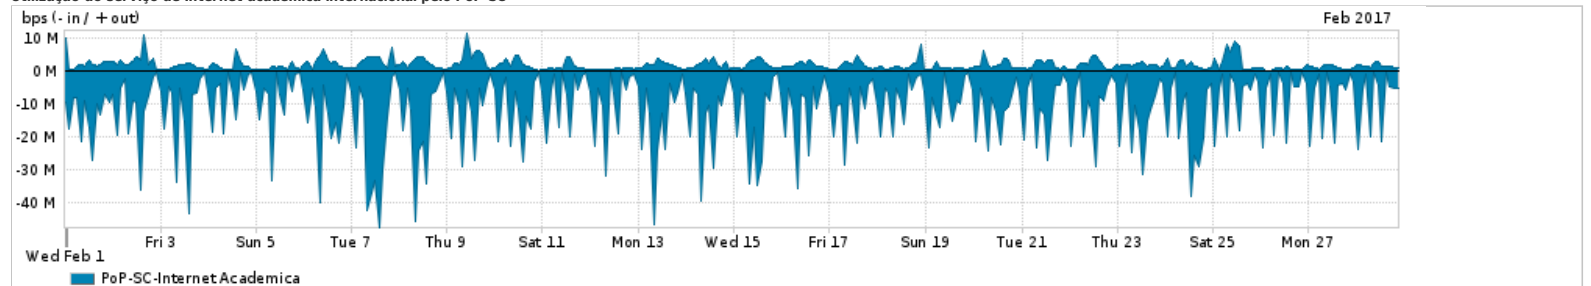

Os gráficos apresentados neste relatório de tráfego estão em formato stack, o que significa que seu valor é uma composição da soma dos componentes listados nas legendas localizadas logo abaixo dos gráficos. Os gráficos estão em "bps x tempo" e possuem dois eixos verticais, Out (positivo) e In (negativo).  
 A primeira coluna da tabela define o ponto de referência para entendimento dos valores de In e Out.  
 A contabilização do tráfego é sob o ponto de vista do AS da RNP, AS1916.

Utilização do serviço de Internet Commodity pelo PoP-SC

PROFILE	PROFILE	IN	OUT	TOTAL	
X	PoP-SC	Internet Commodity	137.96 Mbps	80.48 Mbps	218.44 Mbps

Utilização das trocas de tráfego comerciais no Brasil pelo PoP-SC

PROFILE	PROFILE	IN	OUT	TOTAL	
X	PoP-SC	Parceiros	596.33 Mbps	267.20 Mbps	863.53 Mbps

Utilização do serviço de Internet acadêmica internacional pelo PoP-SC

PROFILE	PROFILE	IN	OUT	TOTAL	
X	PoP-SC	Internet Acadêmica	11.30 Mbps	1.90 Mbps	13.20 Mbps