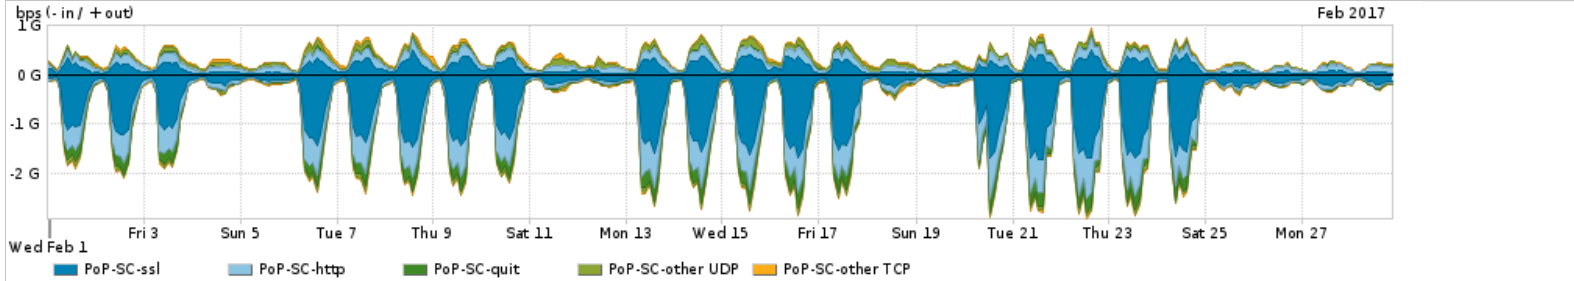

Distribuição do tráfego do PoP-SC por aplicação (análise em camada 3 e 4)

Average | Max | PCT95

PROFILE	APPLICATION	IN	OUT	TOTAL	
☒	PoP-SC	ssl	505.52 Mbps	135.15 Mbps	640.67 Mbps
☒	PoP-SC	http	220.05 Mbps	110.62 Mbps	330.67 Mbps