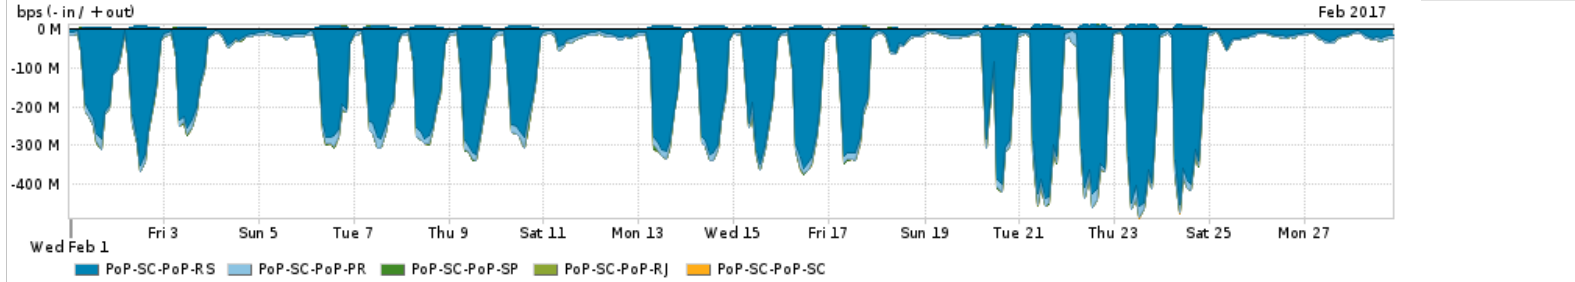

Interesse de tráfego do PoP-SC com os outros PoPs da RNP

Average | Max | PCT95

PROFILE	PROFILE	IN	OUT	TOTAL	
☒	PoP-SC	PoP-RS	120.55 Mbps	2.62 Mbps	123.17 Mbps
☒	PoP-SC	PoP-PR	10.62 Mbps	4.39 Kbps	10.63 Mbps
☒	PoP-SC	PoP-SP	402.52 Kbps	63.30 Kbps	465.82 Kbps
☒	PoP-SC	PoP-RJ	74.54 Kbps	5.36 Kbps	79.89 Kbps
☒	PoP-SC	PoP-SC	6.10 Kbps	6.10 Kbps	12.20 Kbps
☐	PoP-SC	PoP-DF	70.00 bps	10.90 Kbps	10.97 Kbps
☐	PoP-SC	PoP-ES	0.00 bps	1.65 Kbps	1.65 Kbps
☐	PoP-SC	PoP-BA	2.00 bps	1.10 Kbps	1.10 Kbps
☐	PoP-SC	PoP-PB	3.00 bps	1.08 Kbps	1.08 Kbps