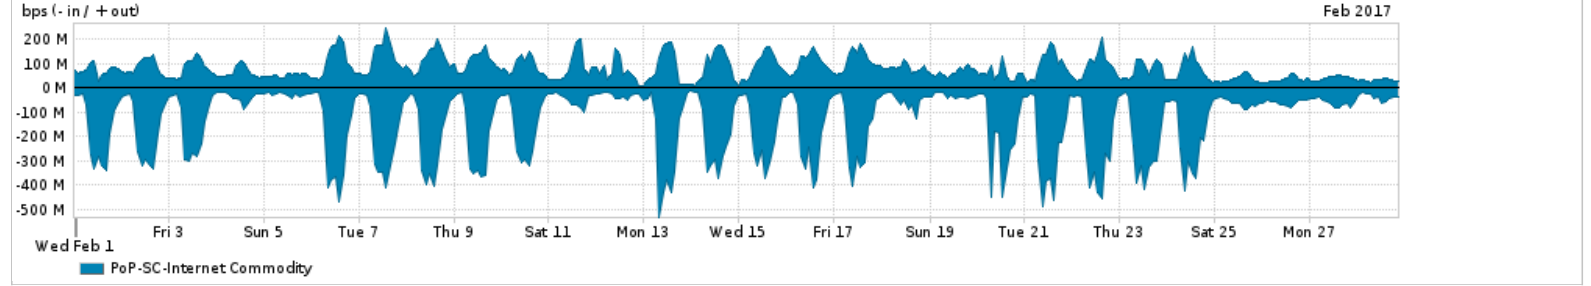

Os gráficos apresentados neste relatório de tráfego estão em formato stack, o que significa que seu valor é uma composição da soma dos componentes listados nas legendas localizadas logo abaixo dos gráficos. Os gráficos estão em "bps x tempo" e possuem dois eixos verticais, Out (positivo) e In (negativo).  
 A primeira coluna da tabela define o ponto de referência para entendimento dos valores de In e Out.  
 A contabilização do tráfego é sob o ponto de vista do AS da RNP, AS1916.

Legenda:  
 PoP - Ponto de presença da RNP  
 Parceiros - Provedores comerciais que a RNP mantém acordos de troca de tráfego  
 Internet Acadêmica - Acesso às redes acadêmicas internacionais, serviço atualmente provido pela RedClara  
 Internet commodity - Acesso pago à Internet global que é oferecido pela RNP aos seus clientes  
 ASN - Número do sistema autônomo  
 Profile - Objeto gerenciável definido arbitrariamente no Peakflow através de diversos parâmetros (ex: bloco cidr, peer-as, as-path, bgp community, interface, etc)

Utilização do serviço de Internet Commodity pelo PoP-SC

PROFILE	PROFILE	IN	OUT	TOTAL	
X	PoP-SC	Internet Commodity	137.96 Mbps	80.48 Mbps	218.44 Mbps

Utilização das trocas de tráfego comerciais no Brasil pelo PoP-SC