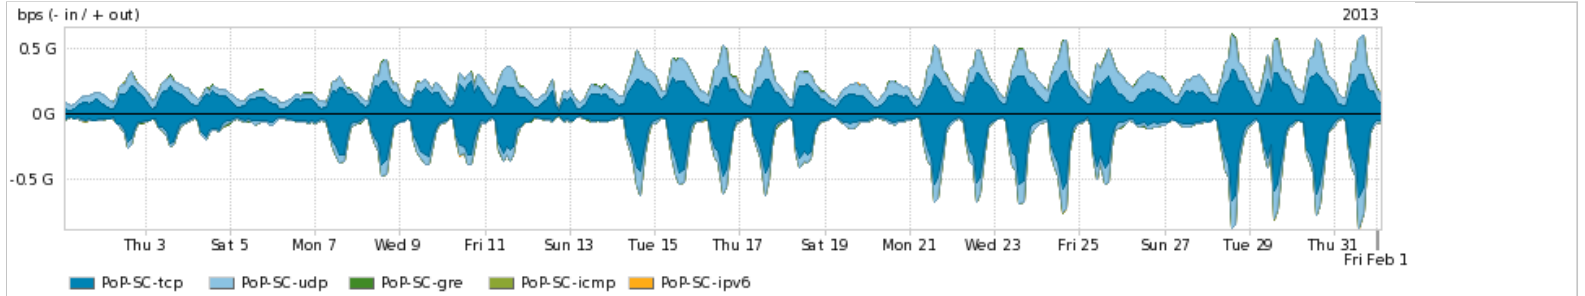

PROFILE	APPLICATION	IN	OUT	TOTAL
☐	PoP-SC	macromedia-fcs	3.45 Mbps	371.10 Kbps	3.82 Mbps
☐	PoP-SC	rdp	210.91 Kbps	2.74 Mbps	2.95 Mbps
☐	PoP-SC	smtp	1.75 Mbps	991.77 Kbps	2.74 Mbps
☐	PoP-SC	bittorrent	388.04 Kbps	2.05 Mbps	2.44 Mbps
☐	PoP-SC	dns	596.81 Kbps	1.81 Mbps	2.41 Mbps

Distribuição do tráfego do PoP-SC por protocolo

Average | Max | PCT95

	PROFILE	PROTOCOL	IN	OUT	TOTAL
☒	PoP-SC	tcp	142.09 Mbps	144.11 Mbps	286.19 Mbps
☒	PoP-SC	udp	37.55 Mbps	94.75 Mbps	132.30 Mbps
☒	PoP-SC	gre	623.61 Kbps	1.54 Mbps	2.17 Mbps
☒	PoP-SC	icmp	161.02 Kbps	80.76 Kbps	241.78 Kbps
☒	PoP-SC	ipv6	74.05 Kbps	81.24 Kbps	155.28 Kbps
☐	PoP-SC	esp	50.58 Kbps	82.16 Kbps	132.75 Kbps
☐	PoP-SC	ipencap	141.00 bps	140.00 bps	281.00 bps
☐	PoP-SC	i-nlsp	2.00 bps	0.00 bps	2.00 bps
☐	PoP-SC	igp	2.00 bps	0.00 bps	2.00 bps
☐	PoP-SC	205	2.00 bps	0.00 bps	2.00 bps