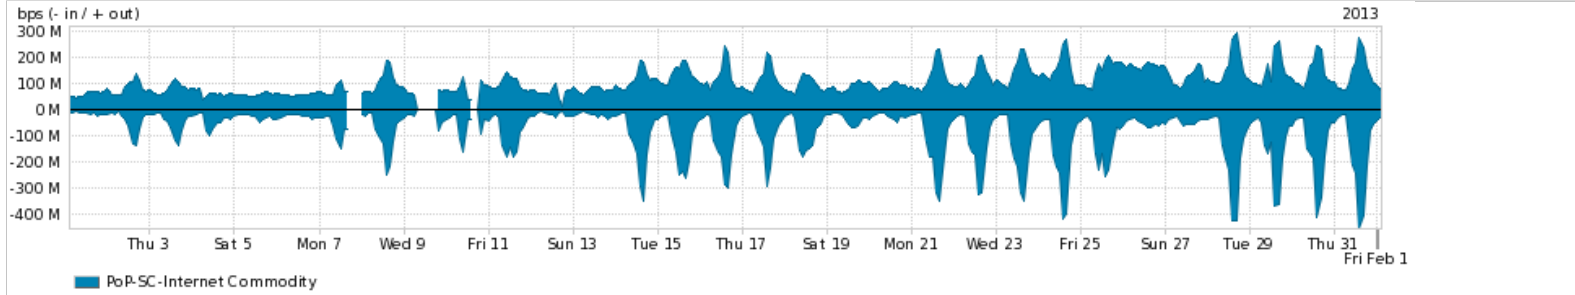

Peakflow SP: Estatísticas de trafego do PoP-SC e clientes Completed Report (12:02, Mar 22)

Os gráficos apresentados neste relatório de trafego estão em formato stack, o que significa que seu valor é uma composição da soma dos componentes listados nas legendas localizadas logo abaixo dos gráficos. Os gráficos estão em "bps x tempo" e possuem dois eixos verticais, Out (positivo) e In (negativo).
 A primeira coluna da tabela define o ponto de referência para entendimento dos valores de In e Out.
 A contabilização do tráfego é sob o ponto de vista do AS da RNP, AS1916.

- Legenda:
- PoP - Ponto de presença da RNP
 - Parceiros - Provedores comerciais que a RNP mantém acordos de troca de tráfego
 - Internet Acadêmica - Acesso às redes acadêmicas internacionais, serviço atualmente provido pela RedClara
 - Internet commodity - Acesso pago à Internet global que é oferecido gratuitamente pela RNP aos seus clientes
 - ASN - Número do sistema autônomo
 - Profile - Objeto gerenciável definido arbitrariamente no Peakflow através de diversos parâmetros (ex: bloco cidr, peer-as, as-path, bgp community, interface, etc)

Utilização do serviço de Internet Commodity pelo PoP-SC

Average | Max | PCT95

PROFILE	PROFILE	IN	OUT	TOTAL	
<input checked="" type="checkbox"/>	PoP-SC	Internet Commodity	81.15 Mbps	104.71 Mbps	185.87 Mbps