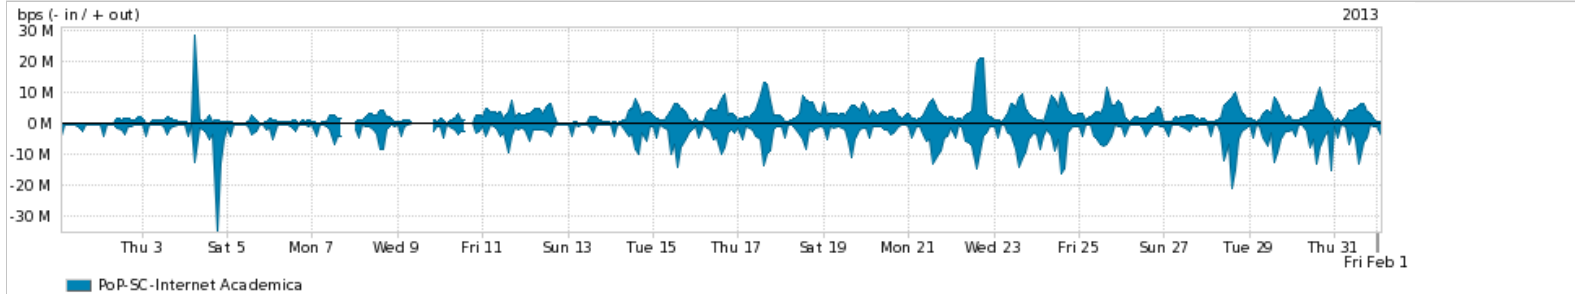

Utilização do serviço de Internet acadêmica internacional pelo PoP-SC

Average | Max | PCT95

PROFILE	PROFILE	IN	OUT	TOTAL	
☒	PoP-SC	Internet Acadêmica	3.10 Mbps	2.93 Mbps	6.03 Mbps