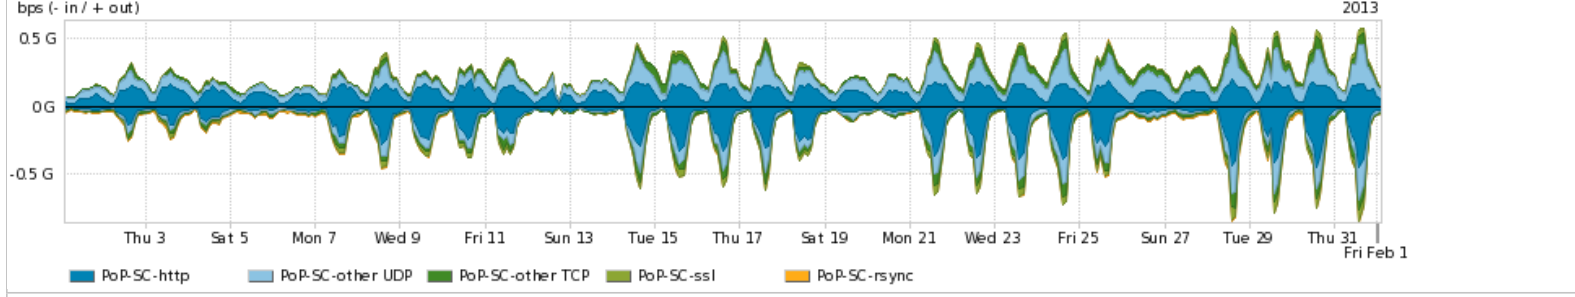

Distribuição do tráfego do PoP-SC por aplicação (análise em camada 3 e 4)

Average | Max | PCT95

	PROFILE	APPLICATION	IN	OUT	TOTAL
☒	PoP-SC	http	90.75 Mbps	95.66 Mbps	186.41 Mbps
☒	PoP-SC	other UDP	36.65 Mbps	92.59 Mbps	129.24 Mbps
☒	PoP-SC	other TCP	23.88 Mbps	28.54 Mbps	52.41 Mbps
☒	PoP-SC	ssl	14.07 Mbps	11.32 Mbps	25.38 Mbps
☒	PoP-SC	rsync	6.54 Mbps	64.29 Kbps	6.61 Mbps