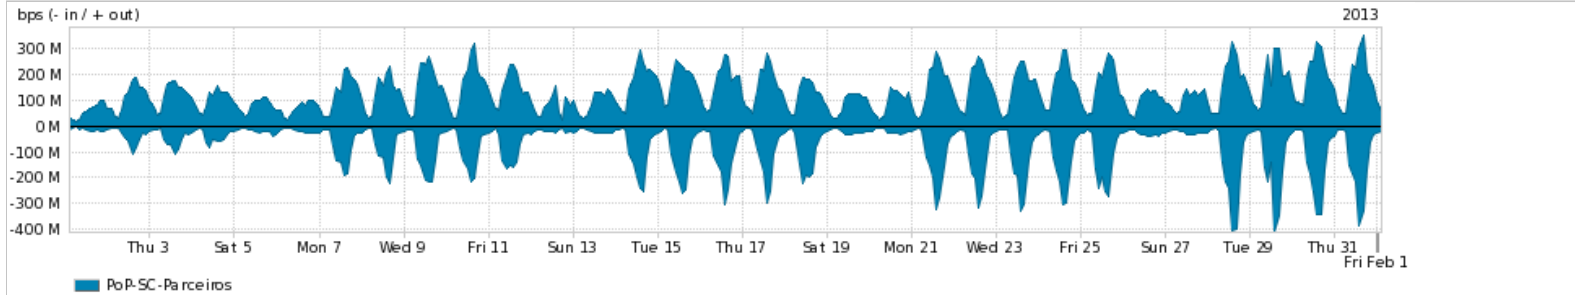

Peakflow SP: Estatísticas de trafego do PoP-SC e clientes Completed Report (12:02, Mar 22)

Os gráficos apresentados neste relatório de trafego estão em formato stack, o que significa que seu valor é uma composição da soma dos componentes listados nas legendas localizadas logo abaixo dos gráficos. Os gráficos estão em "bps x tempo" e possuem dois eixos verticais, Out (positivo) e In (negativo).
 A primeira coluna da tabela define o ponto de referência para entendimento dos valores de In e Out.
 A contabilização do tráfego é sob o ponto de vista do AS da RNP, AS1916.

- Legenda:
- PoP - Ponto de presença da RNP
 - Parceiros - Provedores comerciais que a RNP mantém acordos de troca de tráfego
 - Internet Acadêmica - Acesso às redes acadêmicas internacionais, serviço atualmente provido pela RedClara
 - Internet commodity - Acesso pago à Internet global que é oferecido gratuitamente pela RNP aos seus clientes
 - ASN - Número do sistema autônomo
 - Profile - Objeto gerenciável definido arbitrariamente no Peakflow através de diversos parâmetros (ex: bloco cidr, peer-as, as-path, bgp community, interface, etc)

Utilização do serviço de Internet Commodity pelo PoP-SC

Average | Max | PCT95

PROFILE	PROFILE	IN	OUT	TOTAL	
<input checked="" type="checkbox"/>	PoP-SC	Internet Commodity	81.15 Mbps	104.71 Mbps	185.87 Mbps

Utilização das trocas de tráfego comerciais no Brasil pelo PoP-SC

Average | Max | PCT95

PROFILE	PROFILE	IN	OUT	TOTAL	
<input checked="" type="checkbox"/>	PoP-SC	Parceiros	77.36 Mbps	132.91 Mbps	210.27 Mbps