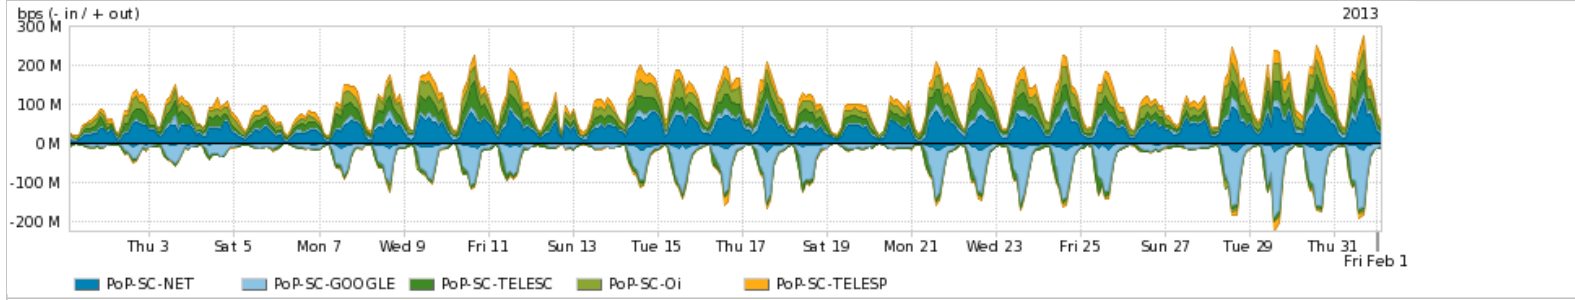

Redes (AS's de origem) mais acessadas pelo PoP-SC

Average | Max | PCT95

	PROFILE	AS NAME	ASN	IN	OUT	TOTAL
☒	PoP-SC	NET	28573	4.07 Mbps	38.60 Mbps	42.67 Mbps
☒	PoP-SC	GOOGLE	15169	27.53 Mbps	6.97 Mbps	34.50 Mbps
☒	PoP-SC	TELESC	8167	6.01 Mbps	21.62 Mbps	27.63 Mbps
☒	PoP-SC	Oi	7738	1.61 Mbps	21.08 Mbps	22.69 Mbps
☒	PoP-SC	TELESP	27699	1.76 Mbps	14.28 Mbps	16.04 Mbps
☐	PoP-SC	NULL	0	11.95 Mbps	168.26 Kbps	12.12 Mbps
☐	PoP-SC	IBTelecom	28346	8.87 Mbps	277.33 Kbps	9.14 Mbps
☐	PoP-SC	AMAZON-AES	14618	3.42 Mbps	2.33 Mbps	5.75 Mbps
☐	PoP-SC	Microsoft-MSN-AS	8075	1.64 Mbps	3.95 Mbps	5.59 Mbps
☐	PoP-SC	GVT	18881	4.35 Mbps	1.00 Mbps	5.35 Mbps