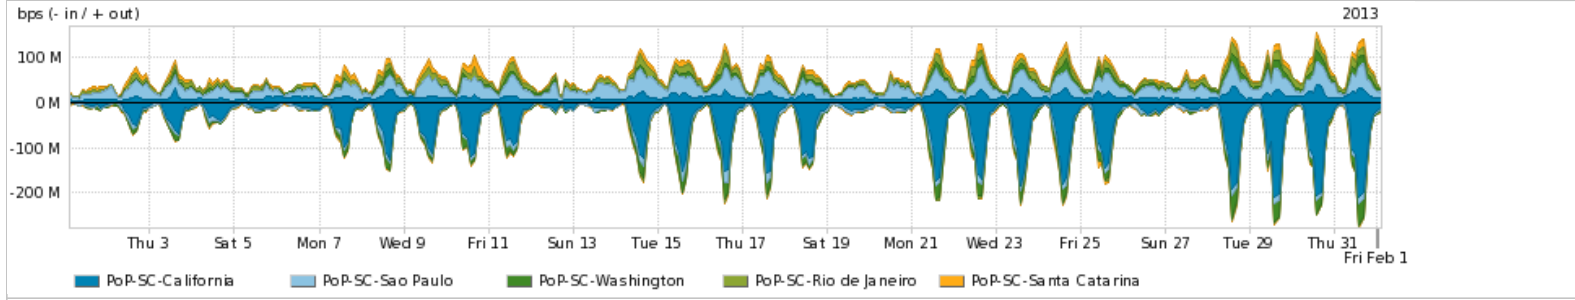

Distribuição do tráfego do PoP-SC por estado, província ou similar

Average | Max | PCT95

	PROFILE	REGION	IN	OUT	TOTAL
☒	PoP-SC	California	37.49 Mbps	10.49 Mbps	47.98 Mbps
☒	PoP-SC	Sao Paulo	6.19 Mbps	23.35 Mbps	29.54 Mbps
☒	PoP-SC	Washington	6.46 Mbps	5.66 Mbps	12.12 Mbps
☒	PoP-SC	Rio de Janeiro	1.26 Mbps	8.98 Mbps	10.24 Mbps
☒	PoP-SC	Santa Catarina	2.08 Mbps	6.26 Mbps	8.34 Mbps
☐	PoP-SC	Minas Gerais	608.82 Kbps	4.66 Mbps	5.26 Mbps
☐	PoP-SC	Texas	3.10 Mbps	1.29 Mbps	4.40 Mbps
☐	PoP-SC	Massachusetts	3.65 Mbps	687.60 Kbps	4.33 Mbps
☐	PoP-SC	Arizona	3.97 Mbps	345.72 Kbps	4.31 Mbps
☐	PoP-SC	Parana	1.70 Mbps	1.55 Mbps	3.25 Mbps
☐	PoP-SC	Florida	1.37 Mbps	1.84 Mbps	3.22 Mbps
☐	PoP-SC	Noord-Holland	2.54 Mbps	470.45 Kbps	3.01 Mbps
☐	PoP-SC	Distrito Federal	668.01 Kbps	2.18 Mbps	2.85 Mbps
☐	PoP-SC	Ontario	668.09 Kbps	1.81 Mbps	2.48 Mbps
☐	PoP-SC	New York	963.16 Kbps	1.49 Mbps	2.45 Mbps