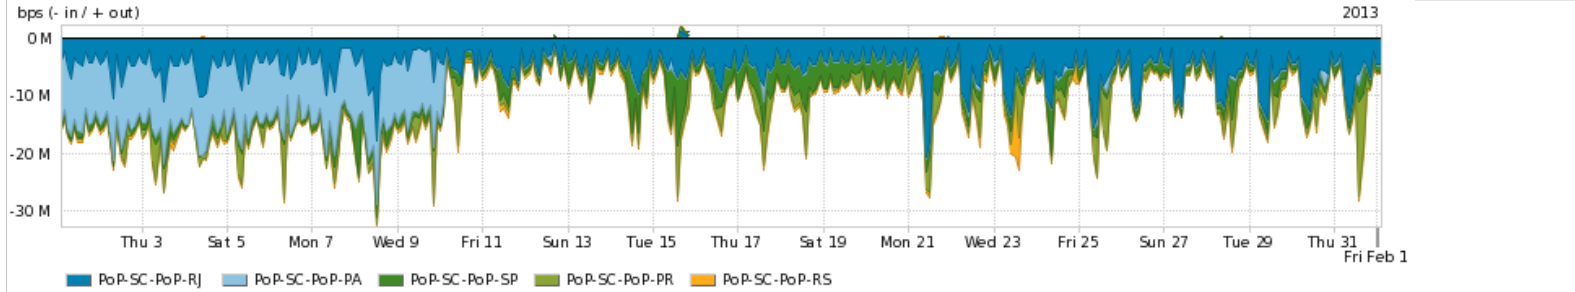

Peakflow SP: Estatísticas de trafego do PoP-SC e clientes Completed Report (12:02, Mar 22)

Os gráficos apresentados neste relatório de trafego estão em formato stack, o que significa que seu valor é uma composição da soma dos componentes listados nas legendas localizadas logo abaixo dos gráficos. Os gráficos estão em "bps x tempo" e possuem dois eixos verticais, Out (positivo) e In (negativo).
 A primeira coluna da tabela define o ponto de referência para entendimento dos valores de In e Out.
 A contabilização do tráfego é sob o ponto de vista do AS da RNP, AS1916.

Utilização das trocas de tráfego comerciais no Brasil pelo PoP-SC

Average | Max | PCT95

PROFILE	PROFILE	IN	OUT	TOTAL	
<input checked="" type="checkbox"/>	PoP-SC	Parceiros	77.36 Mbps	132.91 Mbps	210.27 Mbps

Utilização do serviço de Internet acadêmica internacional pelo PoP-SC

Average | Max | PCT95

PROFILE	PROFILE	IN	OUT	TOTAL	
<input checked="" type="checkbox"/>	PoP-SC	Internet Acadêmica	3.10 Mbps	2.93 Mbps	6.03 Mbps

Interesse de tráfego do PoP-SC com os outros PoPs da RNP

Average | Max | PCT95

	PROFILE	PROFILE	IN	OUT	TOTAL
<input checked="" type="checkbox"/>	PoP-SC	PoP-RJ	5.16 Mbps	4.39 Kbps	5.16 Mbps
<input checked="" type="checkbox"/>	PoP-SC	PoP-PA	3.26 Mbps	937.00 bps	3.26 Mbps
<input checked="" type="checkbox"/>	PoP-SC	PoP-SP	1.81 Mbps	5.61 Kbps	1.82 Mbps
<input checked="" type="checkbox"/>	PoP-SC	PoP-PR	1.28 Mbps	155.00 bps	1.28 Mbps
<input checked="" type="checkbox"/>	PoP-SC	PoP-RS	600.73 Kbps	1.11 Kbps	601.84 Kbps
<input type="checkbox"/>	PoP-SC	PoP-DF	508.42 Kbps	978.00 bps	509.40 Kbps
<input type="checkbox"/>	PoP-SC	PoP-TO	424.40 Kbps	2.26 Kbps	426.66 Kbps
<input type="checkbox"/>	PoP-SC	PoP-MG	301.24 Kbps	3.75 Kbps	304.99 Kbps
<input type="checkbox"/>	PoP-SC	PoP-RO	128.83 Kbps	17.00 bps	128.84 Kbps
<input type="checkbox"/>	PoP-SC	PoP-MT	93.68 Kbps	773.00 bps	94.45 Kbps