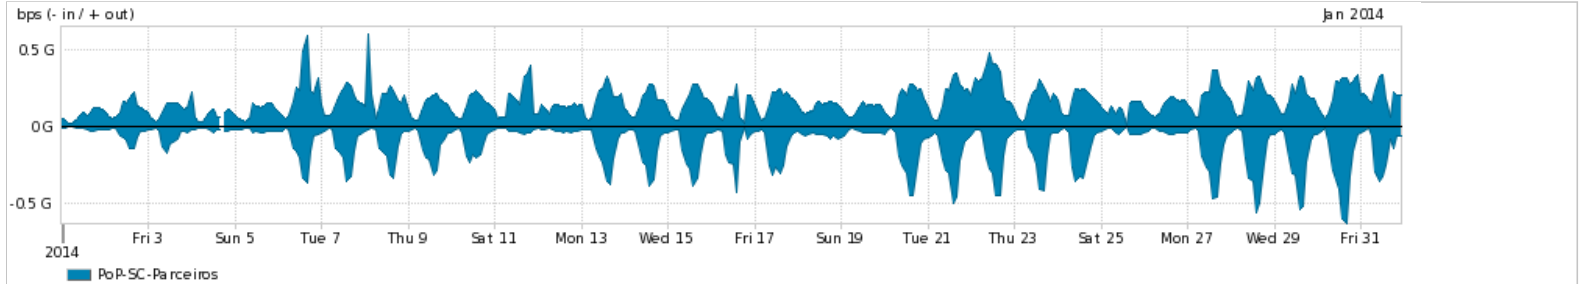

Os gráficos apresentados neste relatório de tráfego estão em formato *stack*, o que significa que seu valor é uma composição da soma dos componentes listados nas legendas localizadas logo abaixo dos gráficos. Os gráficos estão em "bps x tempo" e possuem dois eixos verticais, Out (positivo) e In (negativo).

ASN - Número do sistema autônomo

Profile - Objeto gerenciável definido arbitrariamente no Peakflow através de diversos parâmetros (ex: bloco cidr, peer-as, as-path, bgp community, interface, etc)

Utilização do serviço de Internet Commodity pelo PoP-SC

Average | Max | PCT95

PROFILE	PROFILE	IN	OUT	TOTAL	
<input checked="" type="checkbox"/>	PoP-SC	Internet Commodity	80.44 Mbps	216.41 Mbps	296.84 Mbps

Utilização das trocas de tráfego comerciais no Brasil pelo PoP-SC