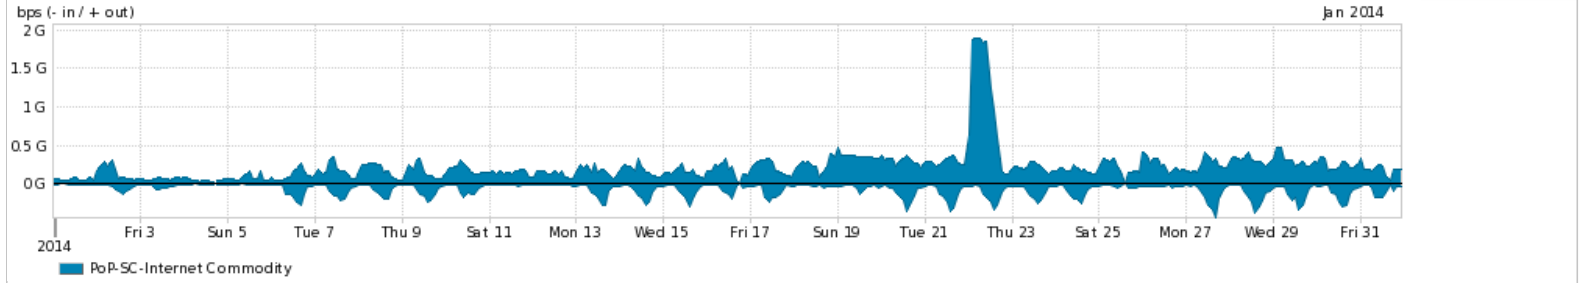

Os gráficos apresentados neste relatório de tráfego estão em formato *stack*, o que significa que seu valor é uma composição da soma dos componentes listados nas legendas localizadas logo abaixo dos gráficos. Os gráficos estão em "bps x tempo" e possuem dois eixos verticais, Out (positivo) e In (negativo).

A primeira coluna da tabela define o ponto de referência para entendimento dos valores de In e Out.

A contabilização do tráfego é sob o ponto de vista do AS da RNP, AS1916.

Legenda:

PoP - Ponto de presença da RNP

ASN - Número do sistema autônomo

Profile - Objeto gerenciável definido arbitrariamente no Peakflow através de diversos parâmetros (ex: bloco cidr, peer-as, as-path, bgp community, interface, etc)

Utilização do serviço de Internet Commodity pelo PoP-SC

Average | Max | PCT95

PROFILE	PROFILE	IN	OUT	TOTAL	
<input checked="" type="checkbox"/>	PoP-SC	Internet Commodity	80.44 Mbps	216.41 Mbps	296.84 Mbps

Utilização das trocas de tráfego comerciais no Brasil pelo PoP-SC