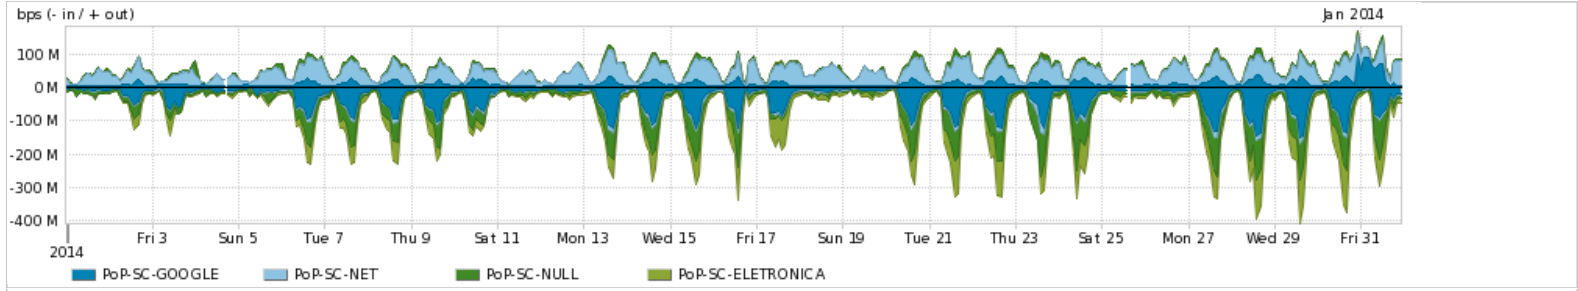

Os gráficos apresentados neste relatório de tráfego estão em formato *stack*, o que significa que seu valor é uma composição da soma dos componentes listados nas legendas localizadas logo abaixo dos gráficos. Os gráficos estão em "bps x tempo" e possuem dois eixos verticais, Out (positivo) e In (negativo).

Average | Max | PCT95

PROFILE	PROFILE	IN	OUT	TOTAL	
<input checked="" type="checkbox"/>	PoP-SC	Internet Commodity	80.44 Mbps	216.41 Mbps	296.84 Mbps

Utilização das trocas de tráfego comerciais no Brasil pelo PoP-SC

Average | Max | PCT95

PROFILE	PROFILE	IN	OUT	TOTAL	
<input checked="" type="checkbox"/>	PoP-SC	Parceiros	118.06 Mbps	159.85 Mbps	277.92 Mbps

Utilização do serviço de Internet acadêmica internacional pelo PoP-SC

Average | Max | PCT95

PROFILE	PROFILE	IN	OUT	TOTAL	
<input checked="" type="checkbox"/>	PoP-SC	Internet Academica	2.29 Mbps	2.22 Mbps	4.51 Mbps

Redes (AS's de origem) mais acessadas pelo PoP-SC

Average | Max | PCT95