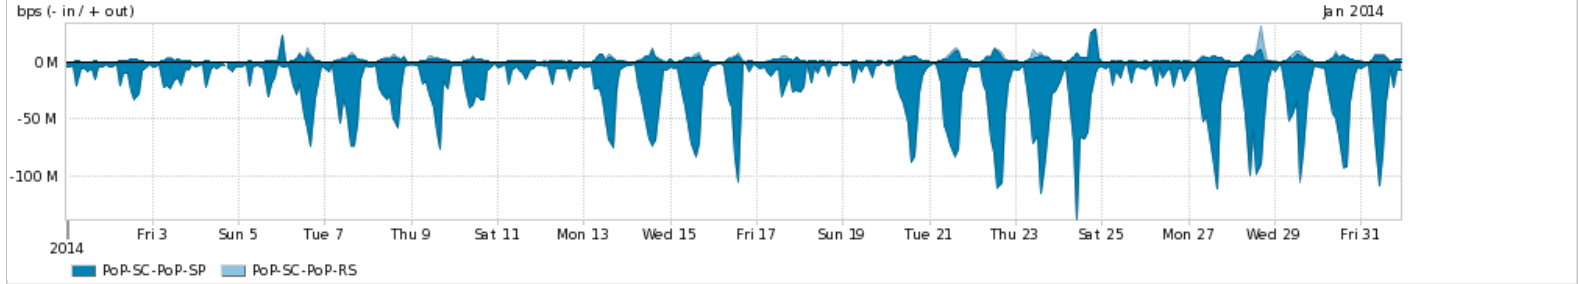

Interesse de tráfego do PoP-SC com os outros PoPs da RNP

Average | Max | PCT95

PROFILE	PROFILE	IN	OUT	TOTAL	
☒	PoP-SC	PoP-SP	23.14 Mbps	1.64 Mbps	24.78 Mbps
☐	PoP-SC	PoP-MG	1.96 Mbps	1.83 Mbps	3.79 Mbps
☐	PoP-SC	PoP-RJ	1.61 Mbps	1.18 Mbps	2.79 Mbps
☐	PoP-SC	PoP-PR	2.28 Mbps	322.13 Kbps	2.60 Mbps
☐	PoP-SC	PoP-DF	756.08 Kbps	1.11 Mbps	1.87 Mbps
☒	PoP-SC	PoP-RS	238.81 Kbps	487.41 Kbps	726.22 Kbps
☐	PoP-SC	PoP-CE	152.25 Kbps	210.50 Kbps	362.74 Kbps
☐	PoP-SC	PoP-PA	137.11 Kbps	173.48 Kbps	310.59 Kbps
☐	PoP-SC	PoP-BA	84.13 Kbps	195.11 Kbps	279.24 Kbps
☐	PoP-SC	PoP-RN	70.98 Kbps	200.39 Kbps	271.38 Kbps