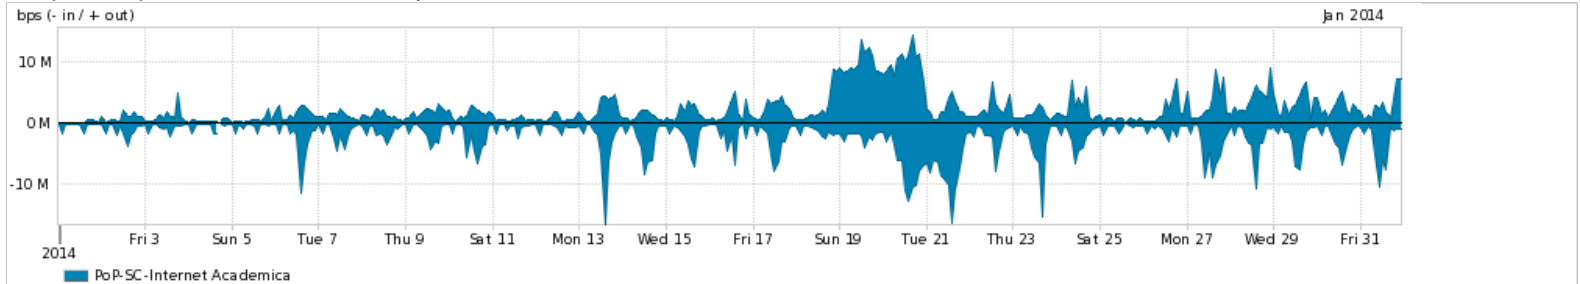

Average | Max | PCT95

PROFILE	PROFILE	IN	OUT	TOTAL	
<input checked="" type="checkbox"/>	PoP-SC	Internet Commodity	80.44 Mbps	216.41 Mbps	296.84 Mbps

Utilização das trocas de tráfego comerciais no Brasil pelo PoP-SC

Average | Max | PCT95

PROFILE	PROFILE	IN	OUT	TOTAL	
<input checked="" type="checkbox"/>	PoP-SC	Parceiros	118.06 Mbps	159.85 Mbps	277.92 Mbps

Utilização do serviço de Internet acadêmica internacional pelo PoP-SC