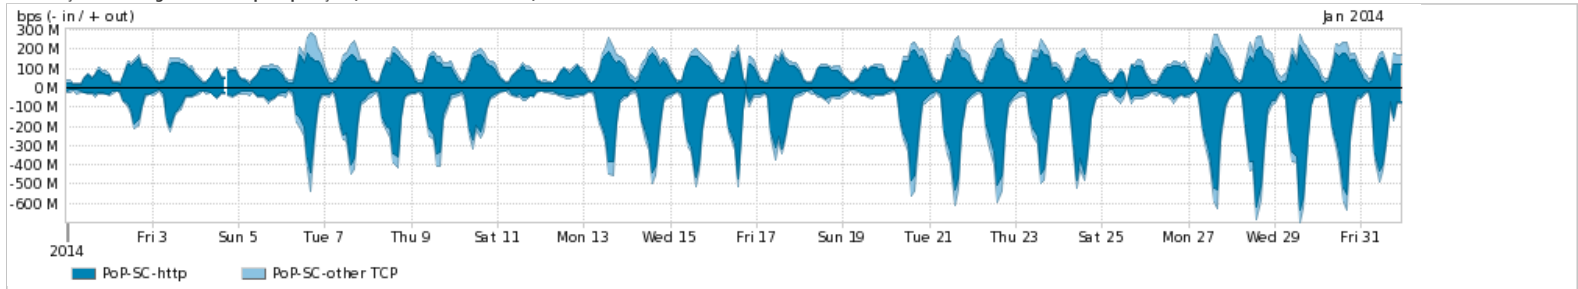

Distribuição do tráfego do PoP-SC por aplicação (análise em camada 3 e 4)

Average | Max | PCT95

PROFILE	APPLICATION	IN	OUT	TOTAL	
☒	PoP-SC	http	120.29 Mbps	92.63 Mbps	212.92 Mbps
☐	PoP-SC	other UDP	31.70 Mbps	132.97 Mbps	164.66 Mbps
☐	PoP-SC	ssl	38.95 Mbps	21.84 Mbps	60.79 Mbps
☐	PoP-SC	ntp	3.59 Mbps	54.71 Mbps	58.30 Mbps
☒	PoP-SC	other TCP	22.62 Mbps	24.18 Mbps	46.80 Mbps