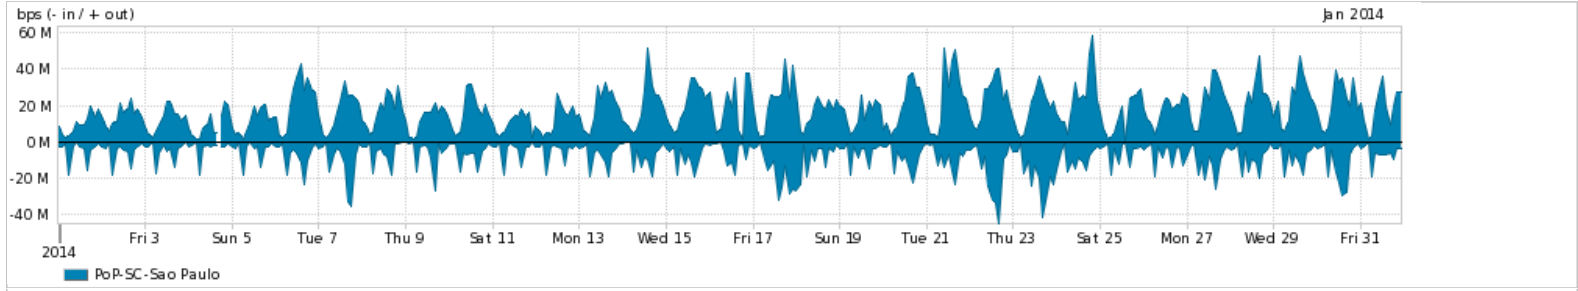

Distribuição do tráfego do PoP-SC por estado, província ou similar

Average | Max | PCT95

PROFILE	REGION	IN	OUT	TOTAL	
☐	PoP-SC	California	42.46 Mbps	18.54 Mbps	61.00 Mbps
☐	PoP-SC	Guangdong	508.07 Kbps	34.09 Mbps	34.60 Mbps
☐	PoP-SC	Washington	6.99 Mbps	23.44 Mbps	30.43 Mbps
☒	PoP-SC	Sao Paulo	8.17 Mbps	17.49 Mbps	25.66 Mbps
☐	PoP-SC	Beijing	1.23 Mbps	17.92 Mbps	19.15 Mbps
☐	PoP-SC	New Jersey	5.99 Mbps	4.20 Mbps	10.19 Mbps
☐	PoP-SC	Texas	3.55 Mbps	5.28 Mbps	8.83 Mbps
☐	PoP-SC	Rio de Janeiro	1.02 Mbps	6.19 Mbps	7.21 Mbps
☐	PoP-SC	Fujian	15.23 Kbps	6.56 Mbps	6.58 Mbps
☐	PoP-SC	Massachusetts	5.42 Mbps	936.84 Kbps	6.36 Mbps
☐	PoP-SC	Seoul-t'ukpyolsi	957.88 Kbps	5.37 Mbps	6.33 Mbps
☐	PoP-SC	Santa Catarina	578.97 Kbps	5.29 Mbps	5.86 Mbps
☐	PoP-SC	Tokyo	367.95 Kbps	5.28 Mbps	5.65 Mbps
☐	PoP-SC	Liaoning	68.91 Kbps	5.36 Mbps	5.43 Mbps
☐	PoP-SC	Arizona	4.17 Mbps	565.45 Kbps	4.73 Mbps