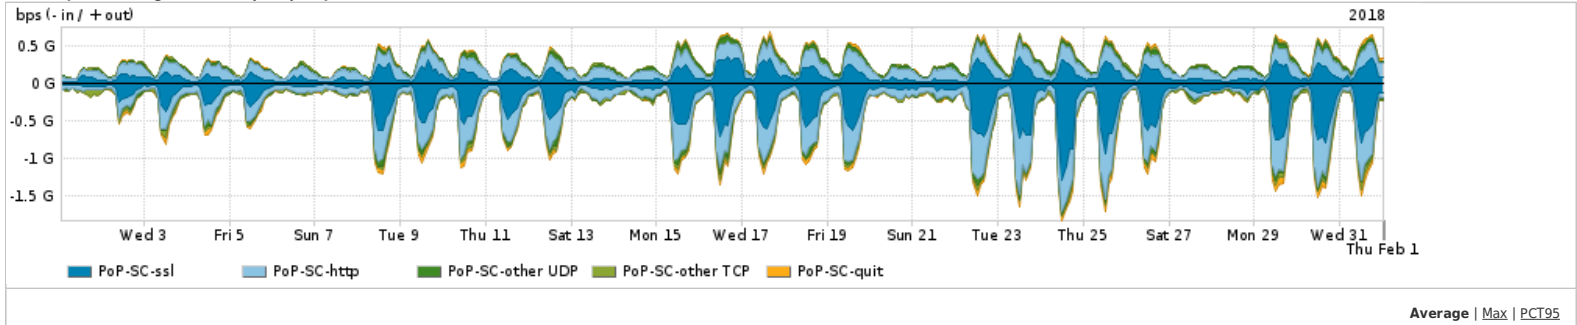

Distribuição do tráfego do PoP-SC por aplicação (análise em camada 3 e 4)

	PROFILE	APPLICATION	IN	OUT	TOTAL
☒	PoP-SC	ssl	210.15 Mbps	88.47 Mbps	298.62 Mbps
☒	PoP-SC	http	169.10 Mbps	122.51 Mbps	291.61 Mbps