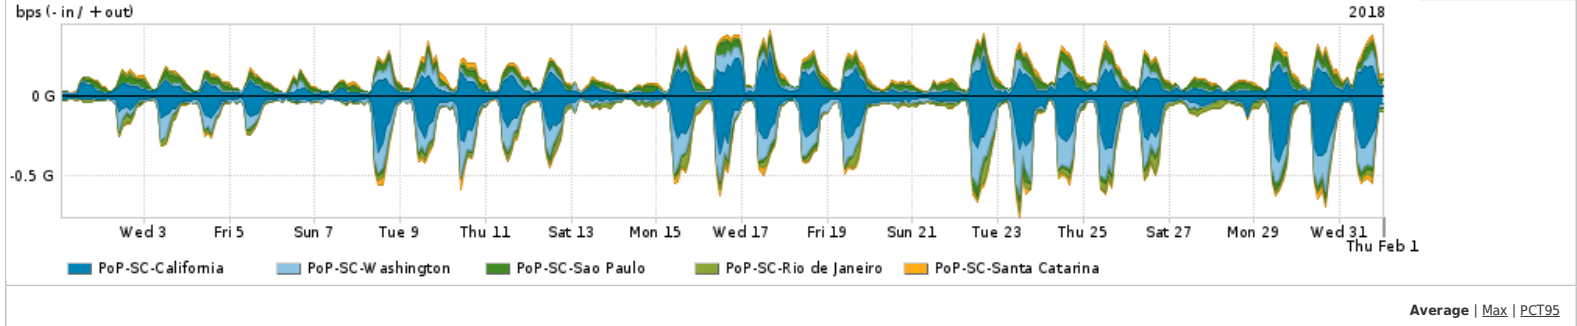

PROFILE	PROFILE	IN	OUT	TOTAL
☐	PoP-SC	PoP-RN	19.00 bps	562.00 bps	581.00 bps

Distribuição do tráfego do PoP-SC por estado, província ou similar

	PROFILE	REGION	IN	OUT	TOTAL
☒	PoP-SC	California	89.27 Mbps	56.78 Mbps	146.05 Mbps
☒	PoP-SC	Washington	51.77 Mbps	18.61 Mbps	70.37 Mbps
☒	PoP-SC	Sao Paulo	9.83 Mbps	29.21 Mbps	39.05 Mbps
☒	PoP-SC	Rio de Janeiro	18.05 Mbps	8.79 Mbps	26.84 Mbps
☒	PoP-SC	Santa Catarina	7.12 Mbps	12.23 Mbps	19.35 Mbps
☐	PoP-SC	Utah	16.96 Mbps	463.88 Kbps	17.42 Mbps
☐	PoP-SC	Virginia	7.74 Mbps	8.01 Mbps	15.75 Mbps
☐	PoP-SC	Oklahoma	13.81 Mbps	383.35 Kbps	14.20 Mbps
☐	PoP-SC	Rio Grande do Sul	4.58 Mbps	6.69 Mbps	11.27 Mbps
☐	PoP-SC	Colorado	9.53 Mbps	52.55 Kbps	9.58 Mbps
☐	PoP-SC	Parana	4.11 Mbps	4.86 Mbps	8.97 Mbps
☐	PoP-SC	Delaware	8.03 Mbps	163.65 Kbps	8.19 Mbps
☐	PoP-SC	Massachusetts	7.17 Mbps	655.83 Kbps	7.83 Mbps
☐	PoP-SC	Minas Gerais	543.98 Kbps	5.99 Mbps	6.54 Mbps
☐	PoP-SC	Arizona	4.56 Mbps	315.76 Kbps	4.87 Mbps