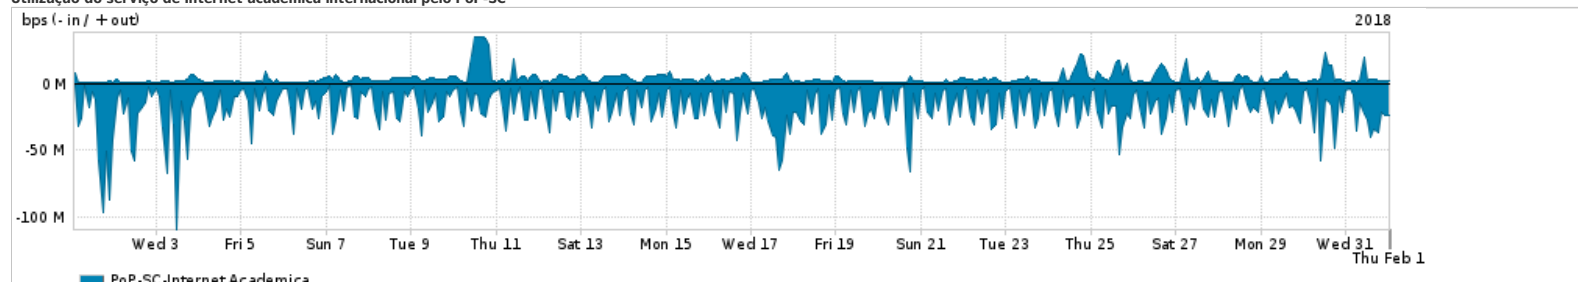

Os gráficos apresentados neste relatório de tráfego estão em formato stack, o que significa que seu valor é uma composição da soma dos componentes listados nas legendas localizadas logo abaixo dos gráficos. Os gráficos estão em "bps x tempo" e possuem dois eixos verticais, Out (positivo) e In (negativo).  
 A primeira coluna da tabela define o ponto de referência para entendimento dos valores de In e Out.  
 A contabilização do tráfego é sob o ponto de vista do AS da RNP, AS1916.

**Legenda:**

- PoP - Ponto de presença da RNP
- Parceiros - Provedores comerciais que a RNP mantém acordos de troca de tráfego
- Internet Acadêmica - Acesso às redes acadêmicas internacionais, serviço atualmente provido pela RedClara
- Internet commodity - Acesso pago à Internet global que é oferecido pela RNP aos seus clientes
- ASN - Número do sistema autônomo
- Profile - Objeto gerenciável definido arbitrariamente no Peakflow através de diversos parâmetros (ex: bloco cidr, peer-as, as-path, bgp community, interface, etc)

**Utilização do serviço de Internet Commodity pelo PoP-SC**

PROFILE	PROFILE	IN	OUT	TOTAL
<input checked="" type="checkbox"/> PoP-SC	Internet Commodity	94.25 Mbps	50.39 Mbps	144.64 Mbps

**Utilização das trocas de tráfego comerciais no Brasil pelo PoP-SC**

PROFILE	PROFILE	IN	OUT	TOTAL
<input checked="" type="checkbox"/> PoP-SC	Parceiros	323.56 Mbps	226.95 Mbps	550.51 Mbps

**Utilização do serviço de Internet acadêmica internacional pelo PoP-SC**

PROFILE	PROFILE	IN	OUT	TOTAL
<input checked="" type="checkbox"/> PoP-SC	Internet Academica	18.21 Mbps	3.67 Mbps	21.88 Mbps