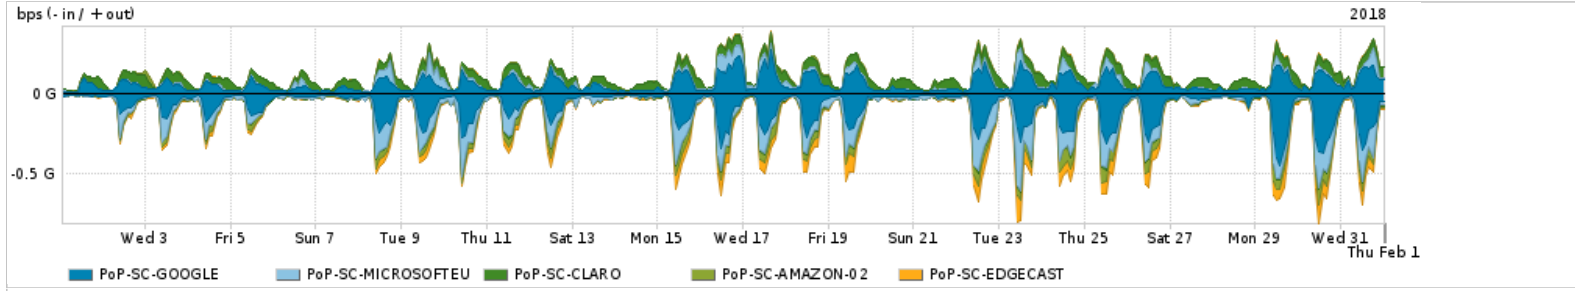

Redes (AS's de origem) mais acessadas pelo PoP-SC

Average | Max | PCT95

	PROFILE	AS NAME	ASN	IN	OUT	TOTAL
☒	PoP-SC	GOOGLE	15169	82.52 Mbps	53.63 Mbps	136.15 Mbps
☒	PoP-SC	MICROSOFTEU	8068	44.92 Mbps	13.58 Mbps	58.50 Mbps
☒	PoP-SC	CLARO	28573	3.31 Mbps	40.49 Mbps	43.80 Mbps
☒	PoP-SC	AMAZON-02	16509	17.28 Mbps	2.19 Mbps	19.47 Mbps
☒	PoP-SC	EDGECAST	15133	19.06 Mbps	401.95 Kbps	19.46 Mbps
☐	PoP-SC	GCEPSA-BR	28604	17.37 Mbps	561.65 Kbps	17.93 Mbps
☐	PoP-SC	QWEST-US	209	16.93 Mbps	527.41 Kbps	17.46 Mbps
☐	PoP-SC	FACEBOOK	32934	12.62 Mbps	2.96 Mbps	15.57 Mbps
☐	PoP-SC	MICROSOFT-CORP-MSN-AS-BLOCK	8075	4.92 Mbps	10.30 Mbps	15.22 Mbps
☐	PoP-SC	TELEFONICA-BRASIL-SA-BR	27699	1.84 Mbps	12.29 Mbps	14.13 Mbps