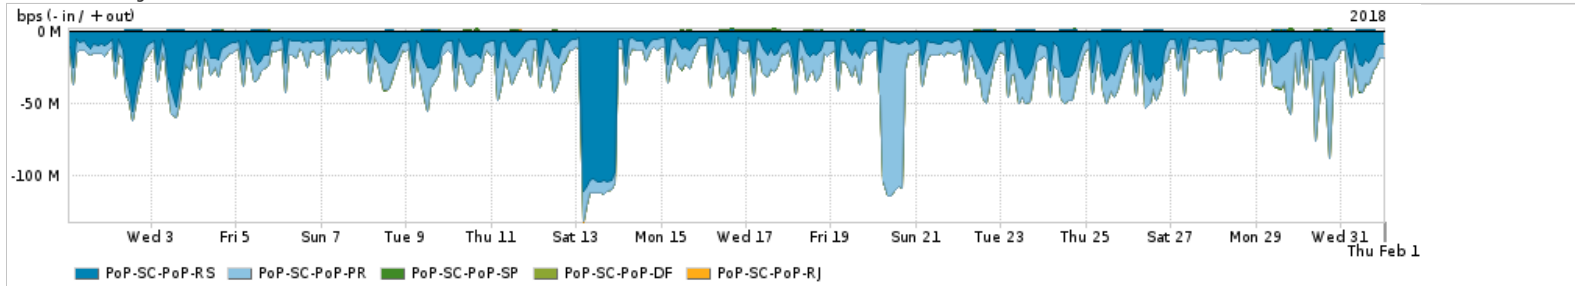

Interesse de tráfego do PoP-SC com os outros PoPs da RNP

Average | Max | PCT95

	PROFILE	PROFILE	IN	OUT	TOTAL
☒	PoP-SC	PoP-RS	15.45 Mbps	176.04 Kbps	15.62 Mbps
☒	PoP-SC	PoP-PR	13.27 Mbps	2.62 Kbps	13.27 Mbps
☒	PoP-SC	PoP-SP	24.02 Kbps	93.00 Kbps	117.02 Kbps
☒	PoP-SC	PoP-DF	1.83 Kbps	3.16 Kbps	4.98 Kbps
☒	PoP-SC	PoP-RJ	1.43 Kbps	1.82 Kbps	3.25 Kbps
☐	PoP-SC	PoP-PA	41.00 bps	1.69 Kbps	1.74 Kbps
☐	PoP-SC	PoP-PE	3.00 bps	1.56 Kbps	1.57 Kbps
☐	PoP-SC	PoP-MG	6.00 bps	1.44 Kbps	1.44 Kbps
☐	PoP-SC	PoP-BA	0.00 bps	1.04 Kbps	1.04 Kbps