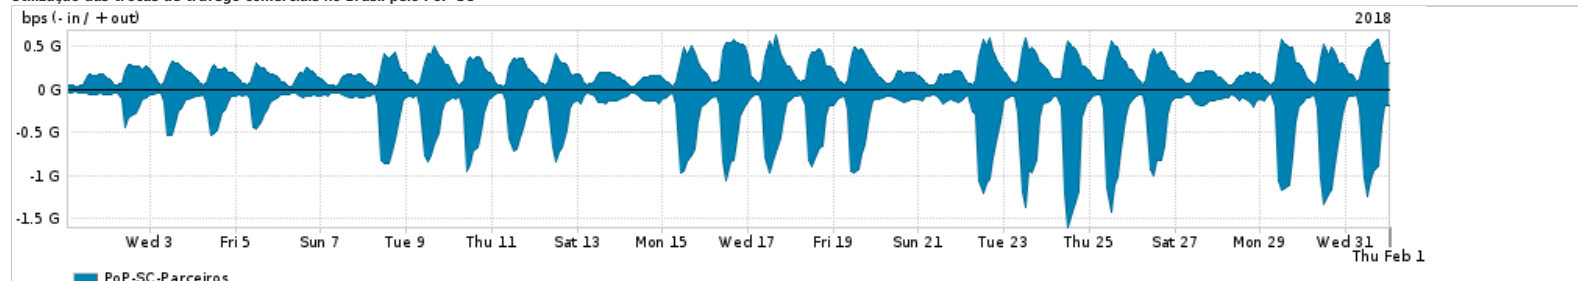

Os gráficos apresentados neste relatório de tráfego estão em formato stack, o que significa que seu valor é uma composição da soma dos componentes listados nas legendas localizadas logo abaixo dos gráficos. Os gráficos estão em "bps x tempo" e possuem dois eixos verticais, Out (positivo) e In (negativo).  
 A primeira coluna da tabela define o ponto de referência para entendimento dos valores de In e Out.  
 A contabilização do tráfego é sob o ponto de vista do AS da RNP, AS1916.

**Legenda:**

- PoP - Ponto de presença da RNP
- Parceiros - Provedores comerciais que a RNP mantém acordos de troca de tráfego
- Internet Acadêmica - Acesso às redes acadêmicas internacionais, serviço atualmente provido pela RedClara
- Internet commodity - Acesso pago à Internet global que é oferecido pela RNP aos seus clientes
- ASN - Número do sistema autônomo
- Profile - Objeto gerenciável definido arbitrariamente no Peakflow através de diversos parâmetros (ex: bloco cidr, peer-as, as-path, bgp community, interface, etc)

**Utilização do serviço de Internet Commodity pelo PoP-SC**

PROFILE	PROFILE	IN	OUT	TOTAL
<input checked="" type="checkbox"/> PoP-SC	Internet Commodity	94.25 Mbps	50.39 Mbps	144.64 Mbps

**Utilização das trocas de tráfego comerciais no Brasil pelo PoP-SC**

PROFILE	PROFILE	IN	OUT	TOTAL
<input checked="" type="checkbox"/> PoP-SC	Parceiros	323.56 Mbps	226.95 Mbps	550.51 Mbps

**Utilização do serviço de Internet acadêmica internacional pelo PoP-SC**

PROFILE	PROFILE	IN	OUT	TOTAL
<input checked="" type="checkbox"/> PoP-SC	Internet Academica	18.21 Mbps	3.67 Mbps	21.88 Mbps