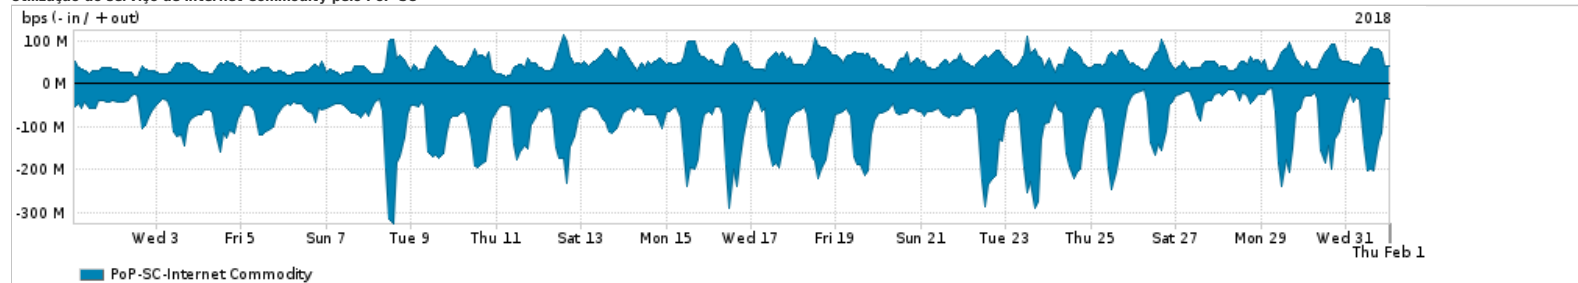

Os gráficos apresentados neste relatório de tráfego estão em formato stack, o que significa que seu valor é uma composição da soma dos componentes listados nas legendas localizadas logo abaixo dos gráficos. Os gráficos estão em "bps x tempo" e possuem dois eixos verticais, Out (positivo) e In (negativo).  
 A primeira coluna da tabela define o ponto de referência para entendimento dos valores de In e Out.  
 A contabilização do tráfego é sob o ponto de vista do AS da RNP, AS1916.

**Legenda:**

- PoP - Ponto de presença da RNP
- Parceiros - Provedores comerciais que a RNP mantém acordos de troca de tráfego
- Internet Acadêmica - Acesso às redes acadêmicas internacionais, serviço atualmente provido pela RedClara
- Internet commodity - Acesso pago à Internet global que é oferecido pela RNP aos seus clientes
- ASN - Número do sistema autônomo
- Profile - Objeto gerenciável definido arbitrariamente no Peakflow através de diversos parâmetros (ex: bloco cidr, peer-as, as-path, bgp community, interface, etc)

**Utilização do serviço de Internet Commodity pelo PoP-SC**

PROFILE	PROFILE	IN	OUT	TOTAL
<input checked="" type="checkbox"/> PoP-SC	Internet Commodity	94.25 Mbps	50.39 Mbps	144.64 Mbps

**Utilização das trocas de tráfego comerciais no Brasil pelo PoP-SC**