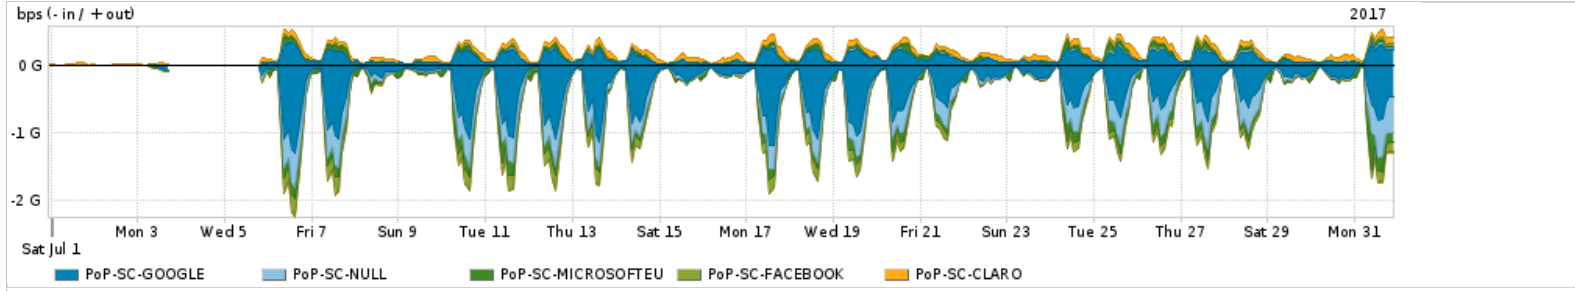

Redes (AS's de origem) mais acessadas pelo PoP-SC

Average | Max | PCT95

PROFILE	AS NAME	ASN	IN	OUT	TOTAL	
☒	PoP-SC	GOOGLE	15169	272.82 Mbps	79.63 Mbps	352.44 Mbps
☒	PoP-SC	NULL	0	113.00 Mbps	2.87 Mbps	115.87 Mbps
☒	PoP-SC	MICROSOFTEU	8068	52.71 Mbps	16.95 Mbps	69.66 Mbps
☒	PoP-SC	FACEBOOK	32934	47.33 Mbps	8.86 Mbps	56.19 Mbps
☒	PoP-SC	CLARO	28573	5.11 Mbps	47.66 Mbps	52.77 Mbps
☐	PoP-SC	NETFLIX	2906	52.05 Mbps	670.59 Kbps	52.72 Mbps
☐	PoP-SC	AMAZON-02	16509	24.19 Mbps	4.46 Mbps	28.64 Mbps
☐	PoP-SC	MICROSOFT-CORP-MSN-AS-BLOCK	8075	7.02 Mbps	11.26 Mbps	18.28 Mbps
☐	PoP-SC	EDGECAST	15133	17.86 Mbps	301.82 Kbps	18.16 Mbps
☐	PoP-SC	BTSADF-BR	8167	1.58 Mbps	15.06 Mbps	16.64 Mbps