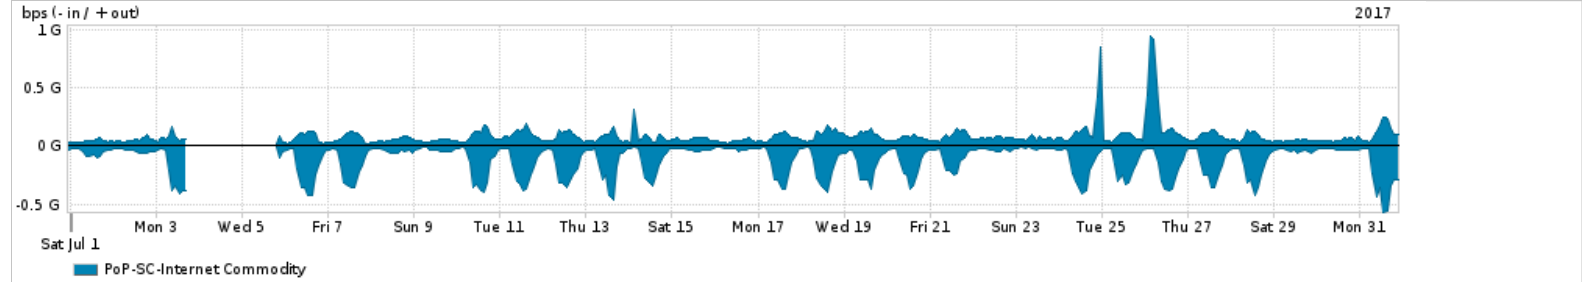

Os gráficos apresentados neste relatório de tráfego estão em formato stack, o que significa que seu valor é uma composição da soma dos componentes listados nas legendas localizadas logo abaixo dos gráficos. Os gráficos estão em "bps x tempo" e possuem dois eixos verticais, Out (positivo) e In (negativo).

A primeira coluna da tabela define o ponto de referência para entendimento dos valores de In e Out.
A contabilização do tráfego é sob o ponto de vista do AS da RNP, AS1916.

Legenda:
 PoP - Ponto de presença da RNP
 Parceiros - Provedores comerciais que a RNP mantém acordos de troca de tráfego
 Internet Acadêmica - Acesso às redes acadêmicas internacionais, serviço atualmente provido pela RedClara
 Internet commodity - Acesso pago à Internet global que é oferecido pela RNP aos seus clientes
 ASN - Número do sistema autônomo
 Profile - Objeto gerenciável definido arbitrariamente no Peakflow através de diversos parâmetros (ex: bloco cidr, peer-as, as-path, bgp community, interface, etc)

Utilização do serviço de Internet Commodity pelo PoP-SC

PROFILE	PROFILE	IN	OUT	TOTAL	
X	PoP-SC	Internet Commodity	115.67 Mbps	78.26 Mbps	193.93 Mbps

Utilização das trocas de tráfego comerciais no Brasil pelo PoP-SC