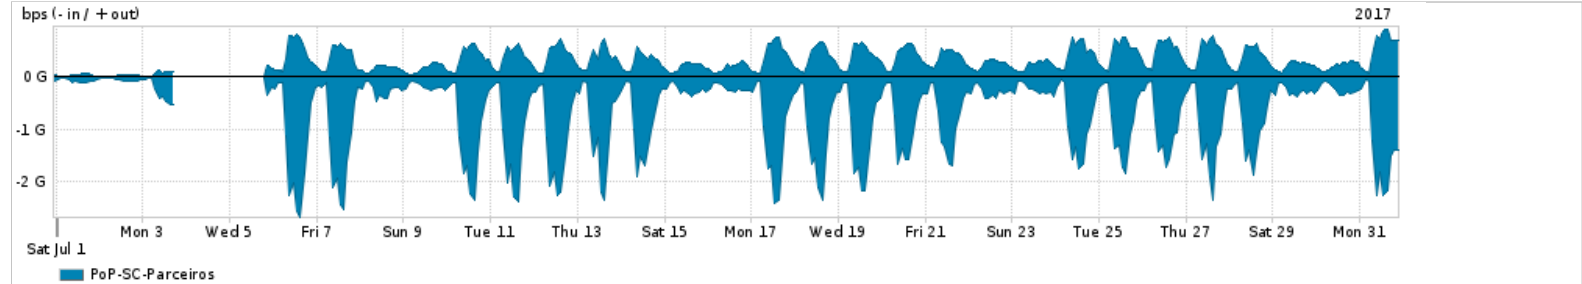

Os gráficos apresentados neste relatório de tráfego estão em formato stack, o que significa que seu valor é uma composição da soma dos componentes listados nas legendas localizadas logo abaixo dos gráficos. Os gráficos estão em "bps x tempo" e possuem dois eixos verticais, Out (positivo) e In (negativo).

A primeira coluna da tabela define o ponto de referência para entendimento dos valores de In e Out.
A contabilização do tráfego é sob o ponto de vista do AS da RNP, AS1916.

Legenda:
 PoP - Ponto de presença da RNP
 Parceiros - Provedores comerciais que a RNP mantém acordos de troca de tráfego
 Internet Acadêmica - Acesso às redes acadêmicas internacionais, serviço atualmente provido pela RedClara
 Internet commodity - Acesso pago à Internet global que é oferecido pela RNP aos seus clientes
 ASN - Número do sistema autônomo
 Profile - Objeto gerenciável definido arbitrariamente no Peakflow através de diversos parâmetros (ex: bloco cidr, peer-as, as-path, bgp community, interface, etc)

Utilização do serviço de Internet Commodity pelo PoP-SC

PROFILE	PROFILE	IN	OUT	TOTAL	
X	PoP-SC	Internet Commodity	115.67 Mbps	78.26 Mbps	193.93 Mbps

Utilização das trocas de tráfego comerciais no Brasil pelo PoP-SC

PROFILE	PROFILE	IN	OUT	TOTAL	
X	PoP-SC	Parceiros	647.32 Mbps	290.83 Mbps	938.16 Mbps

Utilização do serviço de Internet acadêmica internacional pelo PoP-SC

PROFILE	PROFILE	IN	OUT	TOTAL	
X	PoP-SC	Internet Acadêmica	20.47 Mbps	1.24 Mbps	21.71 Mbps