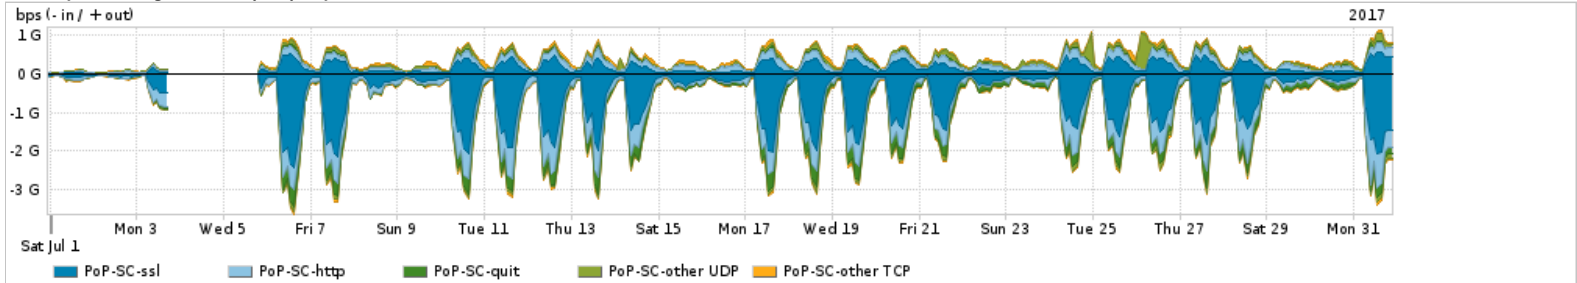

PROFILE	PROFILE	IN	OUT	TOTAL
<input type="checkbox"/>	PoP-SC	PoP-CE	130.00 bps	1.09 Kbps
				1.22 Kbps

Distribuição do tráfego do PoP-SC por estado, província ou similar

Average | Max | PCT95

PROFILE	REGION	IN	OUT	TOTAL	
<input checked="" type="checkbox"/>	PoP-SC	California	237.92 Mbps	86.78 Mbps	324.71 Mbps
<input checked="" type="checkbox"/>	PoP-SC	Washington	51.54 Mbps	19.30 Mbps	70.84 Mbps
<input checked="" type="checkbox"/>	PoP-SC	Delaware	53.23 Mbps	1.68 Mbps	54.91 Mbps
<input checked="" type="checkbox"/>	PoP-SC	Sao Paulo	13.30 Mbps	27.75 Mbps	41.06 Mbps
<input checked="" type="checkbox"/>	PoP-SC	Rio de Janeiro	19.53 Mbps	11.85 Mbps	31.37 Mbps
<input type="checkbox"/>	PoP-SC	Massachusetts	23.71 Mbps	971.43 Kbps	24.68 Mbps
<input type="checkbox"/>	PoP-SC	Santa Catarina	9.20 Mbps	13.81 Mbps	23.00 Mbps
<input type="checkbox"/>	PoP-SC	Virginia	8.82 Mbps	6.12 Mbps	14.94 Mbps
<input type="checkbox"/>	PoP-SC	Arizona	12.65 Mbps	511.63 Kbps	13.17 Mbps
<input type="checkbox"/>	PoP-SC	Parana	8.18 Mbps	3.94 Mbps	12.12 Mbps
<input type="checkbox"/>	PoP-SC	Texas	6.61 Mbps	4.48 Mbps	11.09 Mbps
<input type="checkbox"/>	PoP-SC	Maryland	10.27 Mbps	91.42 Kbps	10.36 Mbps
<input type="checkbox"/>	PoP-SC	New York	7.28 Mbps	2.99 Mbps	10.27 Mbps
<input type="checkbox"/>	PoP-SC	Rio Grande do Sul	1.97 Mbps	6.34 Mbps	8.31 Mbps
<input type="checkbox"/>	PoP-SC	Zhejiang	13.57 Kbps	6.93 Mbps	6.95 Mbps

Distribuição do tráfego do PoP-SC por aplicação (análise em camada 3 e 4)

Average | Max | PCT95

PROFILE	APPLICATION	IN	OUT	TOTAL	
<input checked="" type="checkbox"/>	PoP-SC	ssl	516.31 Mbps	144.45 Mbps	660.76 Mbps
<input checked="" type="checkbox"/>	PoP-SC	http	216.51 Mbps	101.15 Mbps	317.66 Mbps