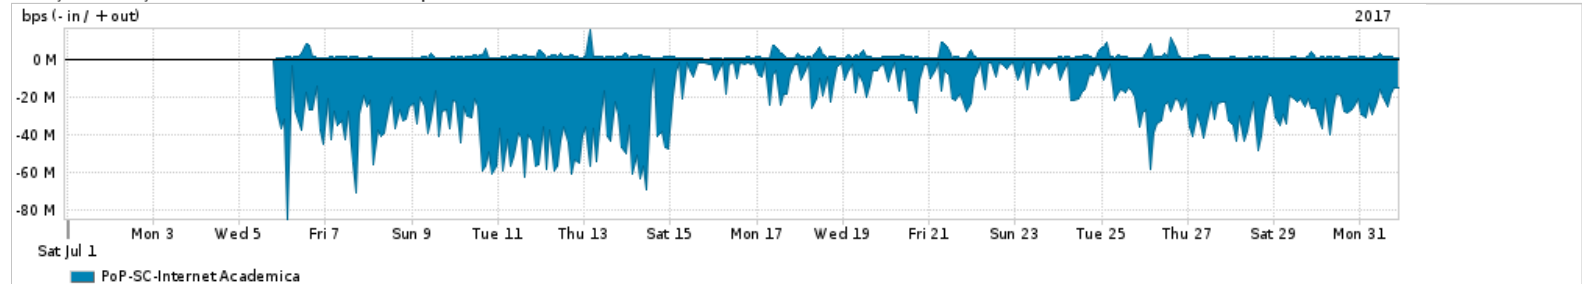

Os gráficos apresentados neste relatório de tráfego estão em formato stack, o que significa que seu valor é uma composição da soma dos componentes listados nas legendas localizadas logo abaixo dos gráficos. Os gráficos estão em "bps x tempo" e possuem dois eixos verticais, Out (positivo) e In (negativo).

A primeira coluna da tabela define o ponto de referência para entendimento dos valores de In e Out.
A contabilização do tráfego é sob o ponto de vista do AS da RNP, AS1916.

Legenda:
 PoP - Ponto de presença da RNP
 Parceiros - Provedores comerciais que a RNP mantém acordos de troca de tráfego
 Internet Acadêmica - Acesso às redes acadêmicas internacionais, serviço atualmente provido pela RedClara
 Internet commodity - Acesso pago à Internet global que é oferecido pela RNP aos seus clientes
 ASN - Número do sistema autônomo
 Profile - Objeto gerenciável definido arbitrariamente no Peakflow através de diversos parâmetros (ex: bloco cidr, peer-as, as-path, bgp community, interface, etc)

Utilização do serviço de Internet Commodity pelo PoP-SC

PROFILE	PROFILE	IN	OUT	TOTAL	
X	PoP-SC	Internet Commodity	115.67 Mbps	78.26 Mbps	193.93 Mbps

Utilização das trocas de tráfego comerciais no Brasil pelo PoP-SC

PROFILE	PROFILE	IN	OUT	TOTAL	
X	PoP-SC	Parceiros	647.32 Mbps	290.83 Mbps	938.16 Mbps

Utilização do serviço de Internet acadêmica internacional pelo PoP-SC

PROFILE	PROFILE	IN	OUT	TOTAL	
X	PoP-SC	Internet Acadêmica	20.47 Mbps	1.24 Mbps	21.71 Mbps