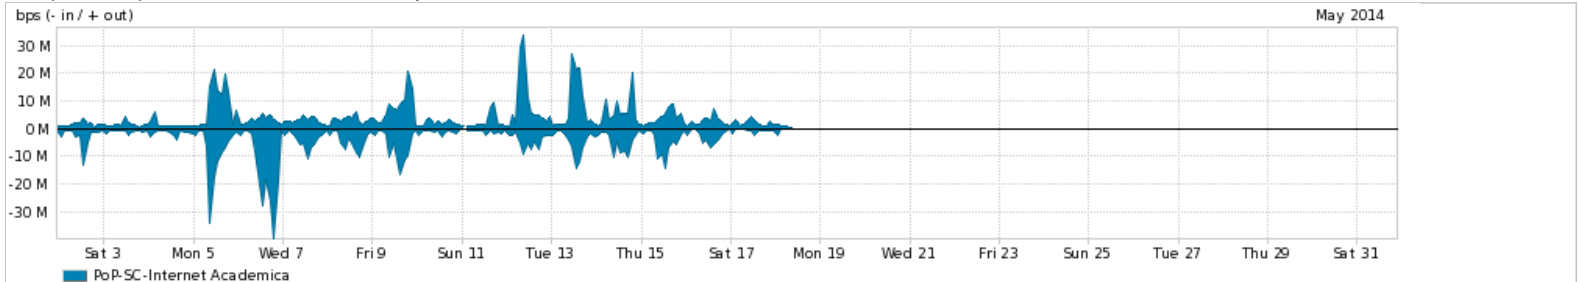

Os gráficos apresentados neste relatório de tráfego estão em formato stack, o que significa que seu valor é uma composição da soma dos componentes listados nas legendas localizadas logo abaixo dos gráficos. Os gráficos estão em "bps x tempo" e possuem dois eixos verticais, Out (positivo) e In (negativo).

Average | Max | PCT95

PROFILE	PROFILE	IN	OUT	TOTAL	
<input checked="" type="checkbox"/>	PoP-SC	Internet Commodity	267.11 Mbps	213.94 Mbps	481.05 Mbps

Utilização das trocas de tráfego comerciais no Brasil pelo PoP-SC

Average | Max | PCT95

PROFILE	PROFILE	IN	OUT	TOTAL	
<input checked="" type="checkbox"/>	PoP-SC	Parceiros	189.95 Mbps	140.05 Mbps	329.99 Mbps

Utilização do serviço de Internet acadêmica internacional pelo PoP-SC