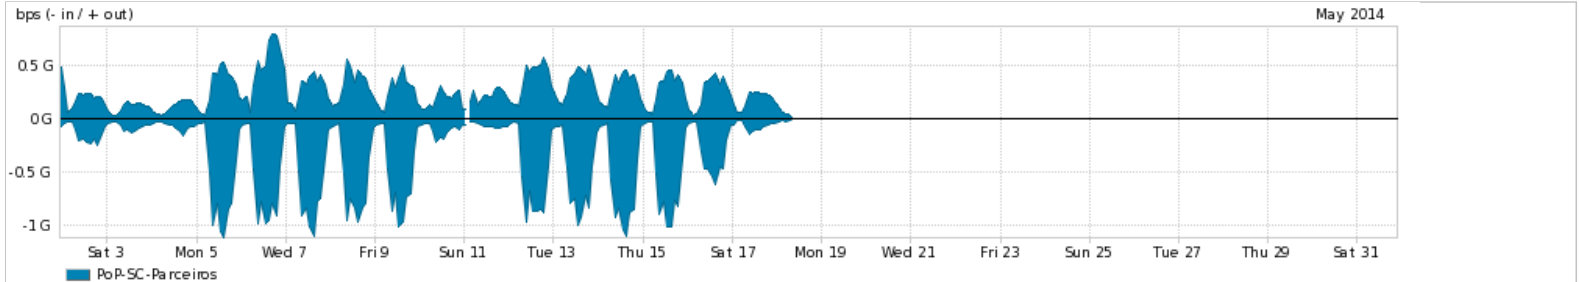

Os gráficos apresentados neste relatório de tráfego estão em formato stack, o que significa que seu valor é uma composição da soma dos componentes listados nas legendas localizadas logo abaixo dos gráficos. Os gráficos estão em "bps x tempo" e possuem dois eixos verticais, Out (positivo) e In (negativo).

ASN - Número do sistema autônomo

Profile - Objeto gerenciável definido arbitrariamente no Peakflow através de diversos parâmetros (ex: bloco cidr, peer-as, as-path, bgp community, interface, etc)

Utilização do serviço de Internet Commodity pelo PoP-SC

Average | Max | PCT95

PROFILE	PROFILE	IN	OUT	TOTAL	
<input checked="" type="checkbox"/>	PoP-SC	Internet Commodity	267.11 Mbps	213.94 Mbps	481.05 Mbps

Utilização das trocas de tráfego comerciais no Brasil pelo PoP-SC