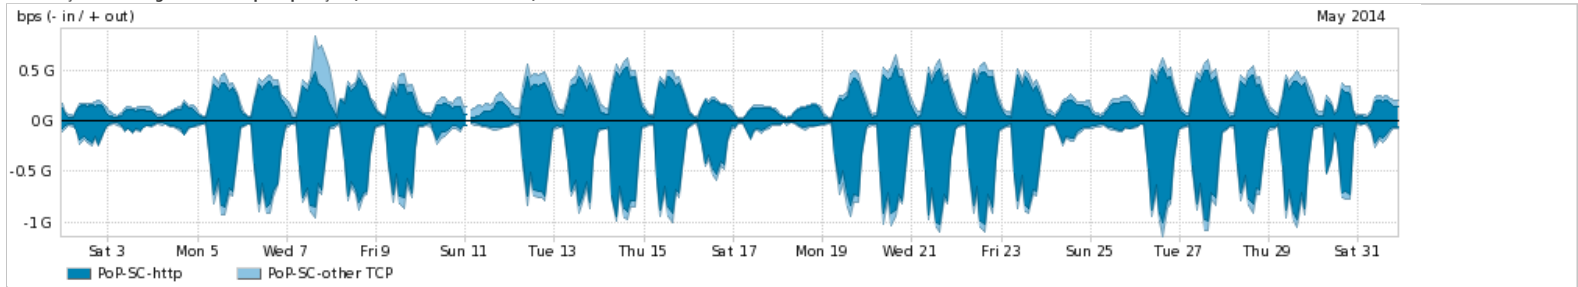

Distribuição do tráfego do PoP-SC por aplicação (análise em camada 3 e 4)

Average | Max | PCT95

PROFILE	APPLICATION	IN	OUT	TOTAL	
☒	PoP-SC	http	319.49 Mbps	196.98 Mbps	516.47 Mbps
☐	PoP-SC	ssl	185.92 Mbps	102.15 Mbps	288.07 Mbps
☐	PoP-SC	other UDP	60.62 Mbps	145.54 Mbps	206.16 Mbps
☒	PoP-SC	other TCP	35.92 Mbps	55.25 Mbps	91.16 Mbps
☐	PoP-SC	dns	2.21 Mbps	11.36 Mbps	13.57 Mbps