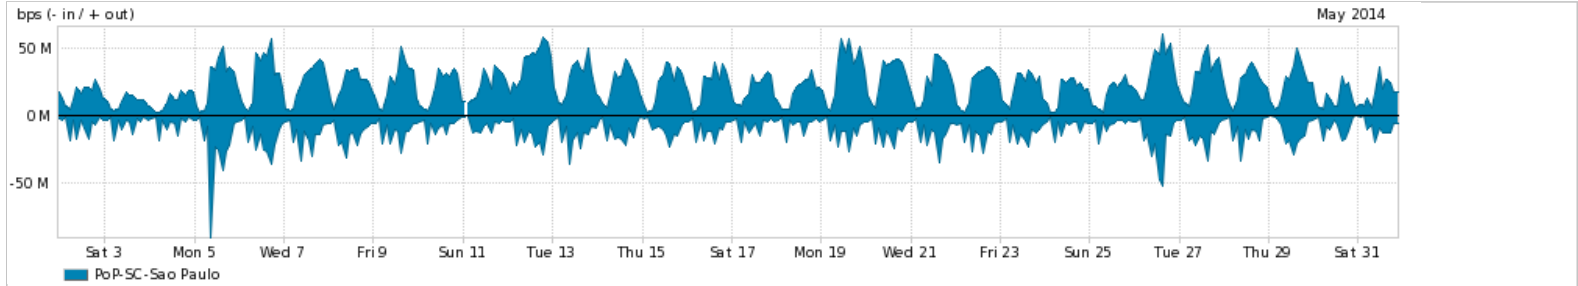

Distribuição do tráfego do PoP-SC por estado, província ou similar

Average | Max | PCT95

PROFILE	REGION	IN	OUT	TOTAL	
☐	PoP-SC	California	119.17 Mbps	37.18 Mbps	156.35 Mbps
☐	PoP-SC	Santa Catarina	3.74 Mbps	57.53 Mbps	61.27 Mbps
☐	PoP-SC	Washington	14.54 Mbps	22.74 Mbps	37.28 Mbps
☒	PoP-SC	Sao Paulo	11.36 Mbps	22.63 Mbps	33.99 Mbps
☐	PoP-SC	New Jersey	17.91 Mbps	6.51 Mbps	24.42 Mbps
☐	PoP-SC	Massachusetts	13.71 Mbps	2.98 Mbps	16.69 Mbps
☐	PoP-SC	Texas	10.83 Mbps	3.37 Mbps	14.20 Mbps
☐	PoP-SC	Rio de Janeiro	2.31 Mbps	8.94 Mbps	11.25 Mbps
☐	PoP-SC	Arizona	8.91 Mbps	577.06 Kbps	9.49 Mbps
☐	PoP-SC	Beijing	1.23 Mbps	7.60 Mbps	8.82 Mbps
☐	PoP-SC	Connecticut	6.05 Mbps	589.83 Kbps	6.64 Mbps
☐	PoP-SC	Parana	3.59 Mbps	1.67 Mbps	5.26 Mbps
☐	PoP-SC	Colorado	4.54 Mbps	683.81 Kbps	5.23 Mbps
☐	PoP-SC	Florida	2.94 Mbps	1.53 Mbps	4.48 Mbps
☐	PoP-SC	Quebec	1.48 Mbps	2.90 Mbps	4.38 Mbps