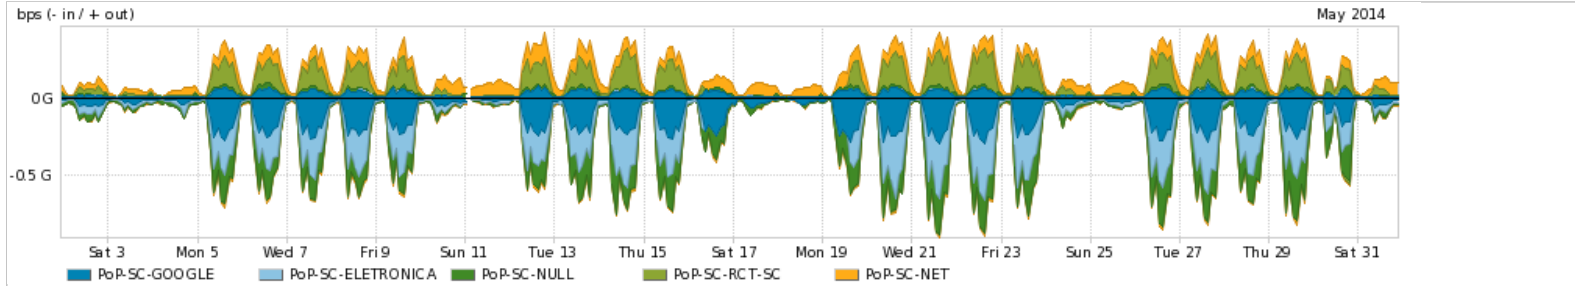

Os gráficos apresentados neste relatório de tráfego estão em formato stack, o que significa que seu valor é uma composição da soma dos componentes listados nas legendas localizadas logo abaixo dos gráficos. Os gráficos estão em "bps x tempo" e possuem dois eixos verticais, Out (positivo) e In (negativo).

Average | Max | PCT95

PROFILE	PROFILE	IN	OUT	TOTAL	
<input checked="" type="checkbox"/>	PoP-SC	Internet Commodity	267.11 Mbps	213.94 Mbps	481.05 Mbps

Utilização das trocas de tráfego comerciais no Brasil pelo PoP-SC

Average | Max | PCT95

PROFILE	PROFILE	IN	OUT	TOTAL	
<input checked="" type="checkbox"/>	PoP-SC	Parceiros	189.95 Mbps	140.05 Mbps	329.99 Mbps

Utilização do serviço de Internet acadêmica internacional pelo PoP-SC

Average | Max | PCT95

PROFILE	PROFILE	IN	OUT	TOTAL	
<input checked="" type="checkbox"/>	PoP-SC	Internet Acadêmica	2.29 Mbps	2.22 Mbps	4.51 Mbps

Redes (AS's de origem) mais acessadas pelo PoP-SC

Average | Max | PCT95