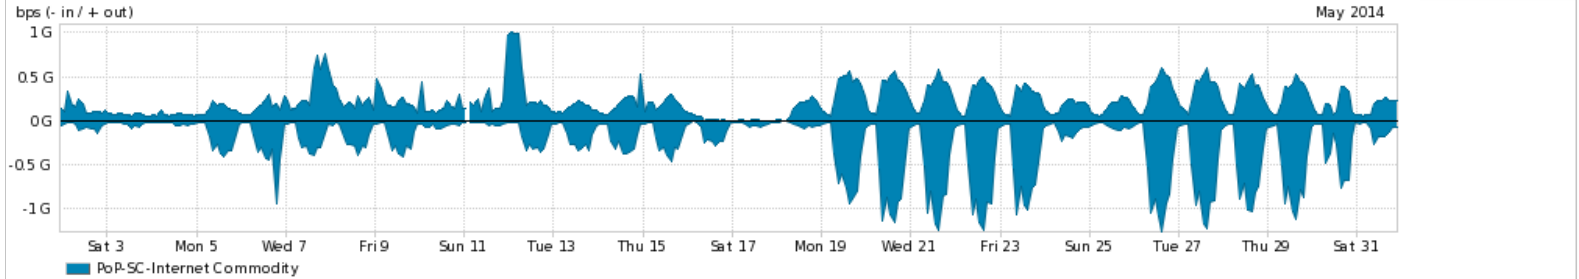

Os gráficos apresentados neste relatório de tráfego estão em formato stack, o que significa que seu valor é uma composição da soma dos componentes listados nas legendas localizadas logo abaixo dos gráficos. Os gráficos estão em "bps x tempo" e possuem dois eixos verticais, Out (positivo) e In (negativo).

A primeira coluna da tabela define o ponto de referência para entendimento dos valores de In e Out.

A contabilização do tráfego é sob o ponto de vista do AS da RNP, AS1916.

Legenda:

PoP - Ponto de presença da RNP

ASN - Número do sistema autônomo

Profile - Objeto gerenciável definido arbitrariamente no Peakflow através de diversos parâmetros (ex: bloco cidr, peer-as, as-path, bgp community, interface, etc)

Utilização do serviço de Internet Commodity pelo PoP-SC

Average | Max | PCT95

PROFILE	PROFILE	IN	OUT	TOTAL	
<input checked="" type="checkbox"/>	PoP-SC	Internet Commodity	267.11 Mbps	213.94 Mbps	481.05 Mbps

Utilização das trocas de tráfego comerciais no Brasil pelo PoP-SC