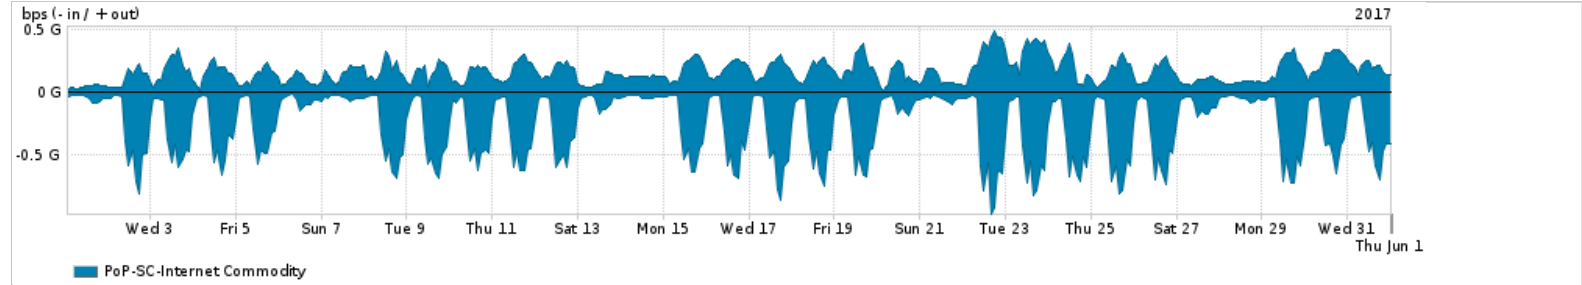

Os gráficos apresentados neste relatório de tráfego estão em formato stack, o que significa que seu valor é uma composição da soma dos componentes listados nas legendas localizadas logo abaixo dos gráficos. Os gráficos estão em "bps x tempo" e possuem dois eixos verticais, Out (positivo) e In (negativo).
 A primeira coluna da tabela define o ponto de referência para entendimento dos valores de In e Out.
 A contabilização do tráfego é sob o ponto de vista do AS da RNP, AS1916.

- Legenda:
- PoP - Ponto de presença da RNP
 - Parceiros - Provedores comerciais que a RNP mantém acordos de troca de tráfego
 - Internet Acadêmica - Acesso às redes acadêmicas internacionais, serviço atualmente provido pela RedClara
 - Internet commodity - Acesso pago à Internet global que é oferecido pela RNP aos seus clientes
 - ASN - Número do sistema autônomo
 - Profile - Objeto gerenciável definido arbitrariamente no Peakflow através de diversos parâmetros (ex: bloco cidr, peer-as, as-path, bgp community, interface, etc)

Utilização do serviço de Internet Commodity pelo PoP-SC

Average | Max | PCT95

PROFILE	PROFILE	IN	OUT	TOTAL	
X	PoP-SC	Internet Commodity	259.96 Mbps	163.72 Mbps	423.68 Mbps

Utilização das trocas de tráfego comerciais no Brasil pelo PoP-SC