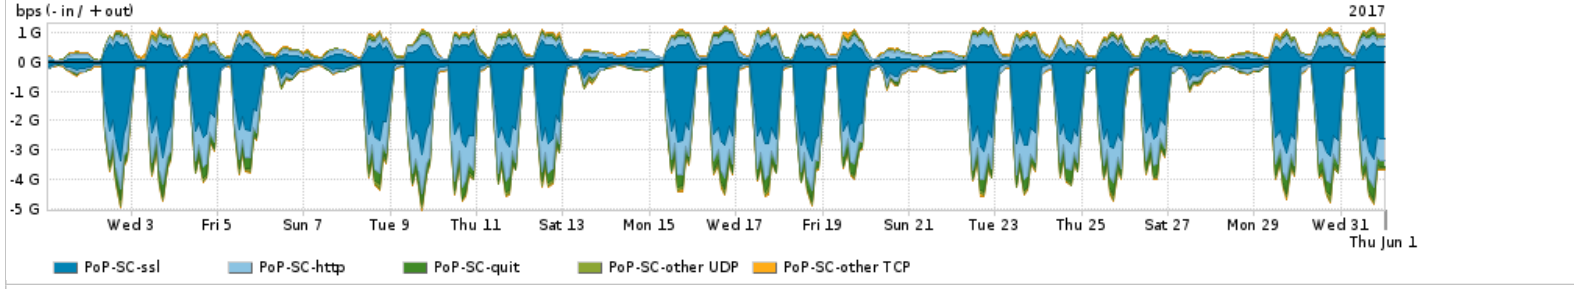

Distribuição do tráfego do PoP-SC por aplicação (análise em camada 3 e 4)

Average | Max | PCT95

PROFILE	APPLICATION	IN	OUT	TOTAL	
☒	PoP-SC	ssl	1.10 Gbps	288.31 Mbps	1.39 Gbps
☒	PoP-SC	http	441.22 Mbps	162.94 Mbps	604.16 Mbps