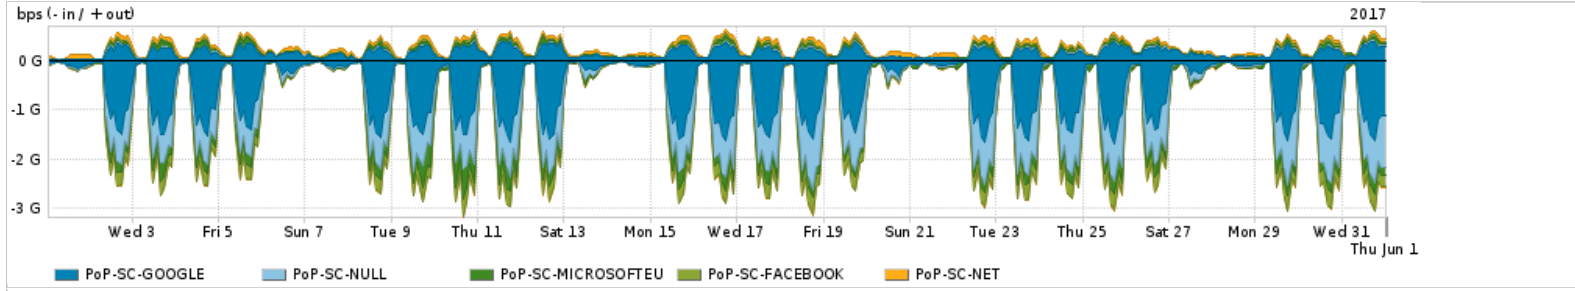

Os gráficos apresentados neste relatório de tráfego estão em formato stack, o que significa que seu valor é uma composição da soma dos componentes listados nas legendas localizadas logo abaixo dos gráficos. Os gráficos estão em "bps x tempo" e possuem dois eixos verticais, Out (positivo) e In (negativo).
 A primeira coluna da tabela define o ponto de referência para entendimento dos valores de In e Out.
 A contabilização do tráfego é sob o ponto de vista do AS da RNP, AS1916.

Utilização do serviço de Internet Commodity pelo PoP-SC

Average | Max | PCT95

PROFILE	PROFILE	IN	OUT	TOTAL	
X	PoP-SC	Internet Commodity	259.96 Mbps	163.72 Mbps	423.68 Mbps

Utilização das trocas de tráfego comerciais no Brasil pelo PoP-SC

Average | Max | PCT95

PROFILE	PROFILE	IN	OUT	TOTAL	
X	PoP-SC	Parceiros	1.14 Gbps	421.42 Mbps	1.56 Gbps

Utilização do serviço de Internet acadêmica internacional pelo PoP-SC

Average | Max | PCT95

PROFILE	PROFILE	IN	OUT	TOTAL	
X	PoP-SC	Internet Acadêmica	21.11 Mbps	2.30 Mbps	23.40 Mbps

Redes (AS's de origem) mais acessadas pelo PoP-SC

Average | Max | PCT95

PROFILE	AS NAME	ASN	IN	OUT	TOTAL	
<input checked="" type="checkbox"/>	PoP-SC	GOOGLE	15169	554.51 Mbps	142.09 Mbps	696.60 Mbps
<input checked="" type="checkbox"/>	PoP-SC	NULL	0	326.00 Mbps	7.66 Mbps	333.67 Mbps
<input checked="" type="checkbox"/>	PoP-SC	MICROSOFTEU	8068	106.96 Mbps	30.97 Mbps	137.92 Mbps
<input checked="" type="checkbox"/>	PoP-SC	FACEBOOK	32934	110.55 Mbps	18.05 Mbps	128.60 Mbps
<input checked="" type="checkbox"/>	PoP-SC	NET	28573	5.65 Mbps	52.69 Mbps	58.34 Mbps
<input type="checkbox"/>	PoP-SC	NETFLIX	2906	56.26 Mbps	475.02 Kbps	56.73 Mbps
<input type="checkbox"/>	PoP-SC	AMAZON-02	16509	43.19 Mbps	11.58 Mbps	54.77 Mbps
<input type="checkbox"/>	PoP-SC	APPLE	714	9.59 Mbps	31.73 Mbps	41.32 Mbps
<input type="checkbox"/>	PoP-SC	GCEPSABR	28604	34.96 Mbps	1.56 Mbps	36.52 Mbps
<input type="checkbox"/>	PoP-SC	MICROSOFT-CORP-MSN-AS-BLOCK	8075	11.24 Mbps	13.78 Mbps	25.02 Mbps