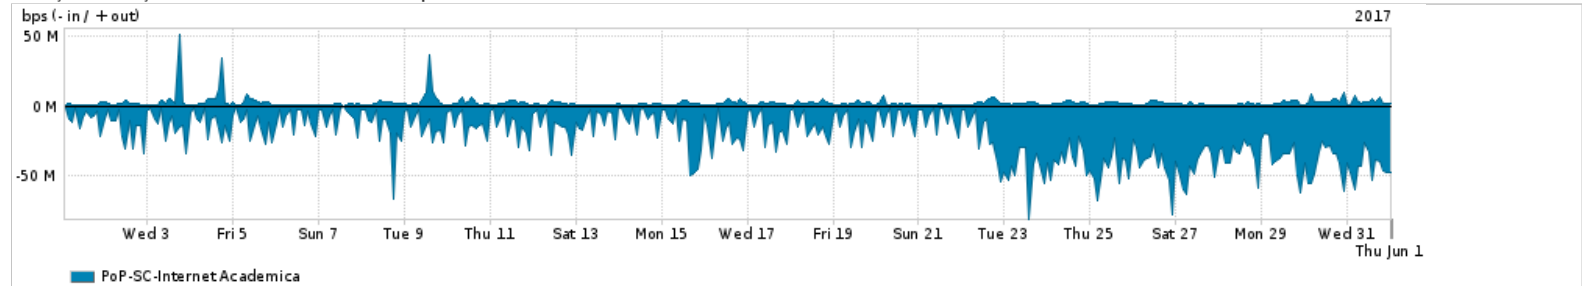

Os gráficos apresentados neste relatório de tráfego estão em formato stack, o que significa que seu valor é uma composição da soma dos componentes listados nas legendas localizadas logo abaixo dos gráficos. Os gráficos estão em "bps x tempo" e possuem dois eixos verticais, Out (positivo) e In (negativo).
 A primeira coluna da tabela define o ponto de referência para entendimento dos valores de In e Out.
 A contabilização do tráfego é sob o ponto de vista do AS da RNP, AS1916.

Utilização do serviço de Internet Commodity pelo PoP-SC

Average | Max | PCT95

PROFILE	PROFILE	IN	OUT	TOTAL	
X	PoP-SC	Internet Commodity	259.96 Mbps	163.72 Mbps	423.68 Mbps

Utilização das trocas de tráfego comerciais no Brasil pelo PoP-SC

Average | Max | PCT95

PROFILE	PROFILE	IN	OUT	TOTAL	
X	PoP-SC	Parceiros	1.14 Gbps	421.42 Mbps	1.56 Gbps

Utilização do serviço de Internet acadêmica internacional pelo PoP-SC

Average | Max | PCT95

PROFILE	PROFILE	IN	OUT	TOTAL	
X	PoP-SC	Internet Acadêmica	21.11 Mbps	2.30 Mbps	23.40 Mbps