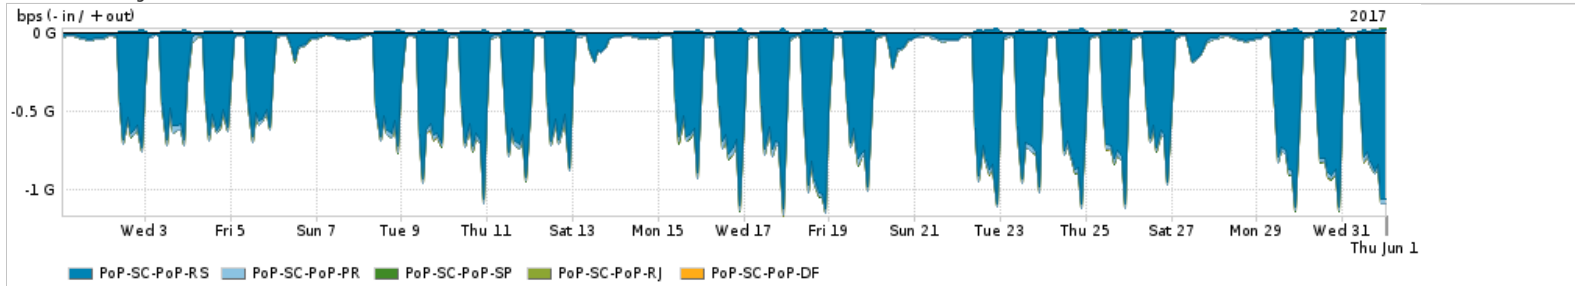

Interesse de tráfego do PoP-SC com os outros PoPs da RNP

Average | Max | PCT95

PROFILE	PROFILE	IN	OUT	TOTAL	
☒	PoP-SC	PoP-RS	330.50 Mbps	7.76 Mbps	338.27 Mbps
☒	PoP-SC	PoP-PR	17.81 Mbps	3.20 Kbps	17.81 Mbps
☒	PoP-SC	PoP-SP	641.64 Kbps	81.38 Kbps	723.02 Kbps
☒	PoP-SC	PoP-RJ	298.96 Kbps	2.83 Kbps	301.78 Kbps
☒	PoP-SC	PoP-DF	0.00 bps	6.70 Kbps	6.70 Kbps
☐	PoP-SC	PoP-MG	656.00 bps	2.72 Kbps	3.38 Kbps
☐	PoP-SC	PoP-PB	27.00 bps	1.52 Kbps	1.55 Kbps
☐	PoP-SC	PoP-RN	0.00 bps	1.30 Kbps	1.30 Kbps
☐	PoP-SC	PoP-CE	0.00 bps	1.28 Kbps	1.28 Kbps