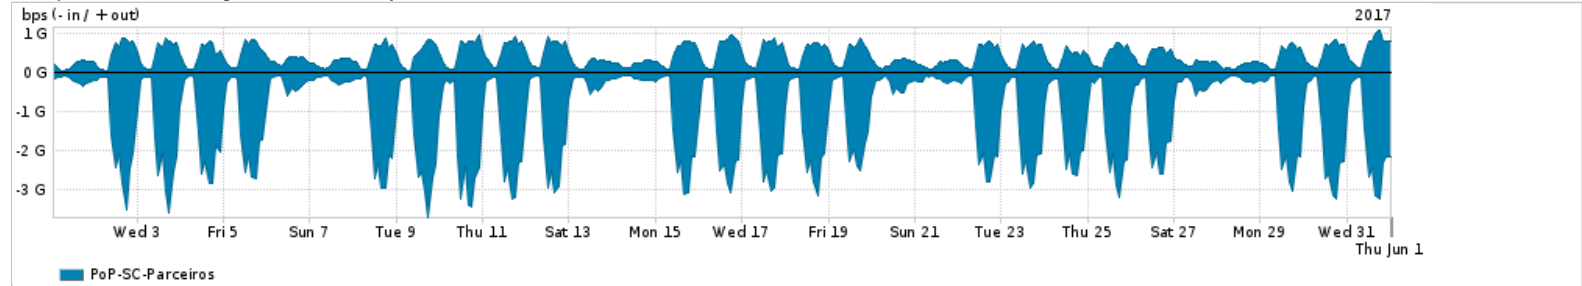

Os gráficos apresentados neste relatório de tráfego estão em formato stack, o que significa que seu valor é uma composição da soma dos componentes listados nas legendas localizadas logo abaixo dos gráficos. Os gráficos estão em "bps x tempo" e possuem dois eixos verticais, Out (positivo) e In (negativo).
 A primeira coluna da tabela define o ponto de referência para entendimento dos valores de In e Out.
 A contabilização do tráfego é sob o ponto de vista do AS da RNP, AS1916.

- Legenda:
- PoP - Ponto de presença da RNP
 - Parceiros - Provedores comerciais que a RNP mantém acordos de troca de tráfego
 - Internet Acadêmica - Acesso às redes acadêmicas internacionais, serviço atualmente provido pela RedClara
 - Internet commodity - Acesso pago à Internet global que é oferecido pela RNP aos seus clientes
 - ASN - Número do sistema autônomo
 - Profile - Objeto gerenciável definido arbitrariamente no Peakflow através de diversos parâmetros (ex: bloco cidr, peer-as, as-path, bgp community, interface, etc)

Utilização do serviço de Internet Commodity pelo PoP-SC

Average | Max | PCT95

PROFILE	PROFILE	IN	OUT	TOTAL	
X	PoP-SC	Internet Commodity	259.96 Mbps	163.72 Mbps	423.68 Mbps

Utilização das trocas de tráfego comerciais no Brasil pelo PoP-SC