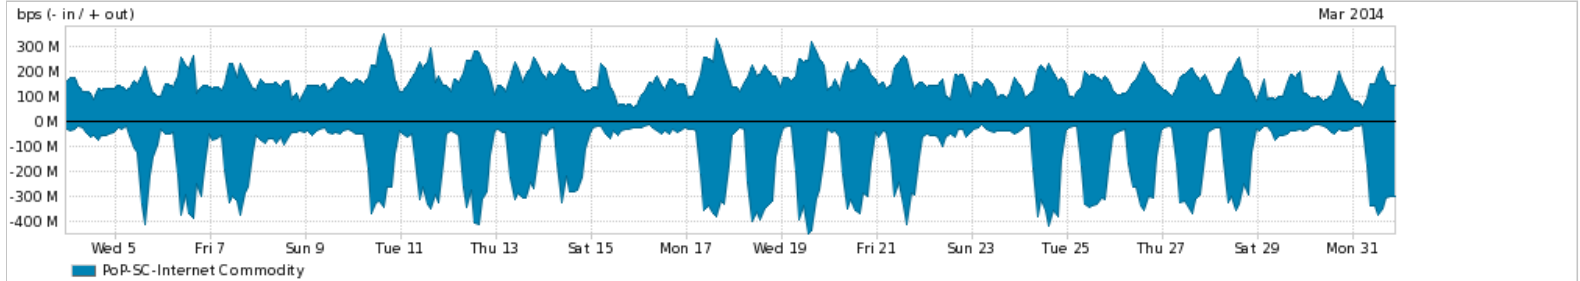

Os gráficos apresentados neste relatório de tráfego estão em formato stack, o que significa que seu valor é uma composição da soma dos componentes listados nas legendas localizadas logo abaixo dos gráficos. Os gráficos estão em "bps x tempo" e possuem dois eixos verticais, Out (positivo) e In (negativo).

A primeira coluna da tabela define o ponto de referência para entendimento dos valores de In e Out.

A contabilização do tráfego é sob o ponto de vista do AS da RNP, AS1916.

Legenda:

PoP - Ponto de presença da RNP

ASN - Número do sistema autônomo

Profile - Objeto gerenciável definido arbitrariamente no Peakflow através de diversos parâmetros (ex: bloco cidr, peer-as, as-path, bgp community, interface, etc)

Utilização do serviço de Internet Commodity pelo PoP-SC

Average | Max | PCT95

PROFILE	PROFILE	IN	OUT	TOTAL	
<input checked="" type="checkbox"/>	PoP-SC	Internet Commodity	149.72 Mbps	162.85 Mbps	312.57 Mbps

Utilização das trocas de tráfego comerciais no Brasil pelo PoP-SC