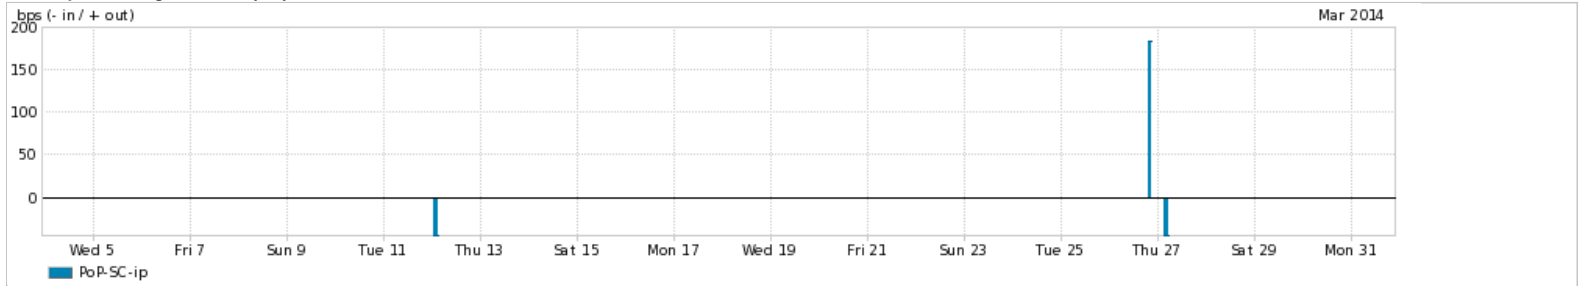

PROFILE	APPLICATION	IN	OUT	TOTAL
☐	PoP-SC	rdp	584.92 Kbps	10.52 Mbps
☐	PoP-SC	macromedia-fcs	4.73 Mbps	2.46 Mbps
☐	PoP-SC	smtp	2.22 Mbps	3.98 Mbps
☐	PoP-SC	rsync	4.53 Mbps	273.39 Kbps
☐	PoP-SC	ntp	305.55 Kbps	1.69 Mbps

Distribuição do tráfego do PoP-SC por protocolo

Average | Max | PCT95

PROFILE	PROTOCOL	IN	OUT	TOTAL
☐	PoP-SC	tcp	480.83 Mbps	317.89 Mbps
☐	PoP-SC	udp	65.18 Mbps	181.04 Mbps
☐	PoP-SC	gre	965.49 Kbps	2.51 Mbps
☐	PoP-SC	ipv6	609.68 Kbps	238.98 Kbps
☐	PoP-SC	icmp	293.33 Kbps	408.81 Kbps
☐	PoP-SC	esp	100.17 Kbps	93.38 Kbps
☐	PoP-SC	udplite	0.00 bps	0.00 bps
☒	PoP-SC	ip	0.00 bps	0.00 bps

For assistance with this product, please contact support@arbornetworks.com.