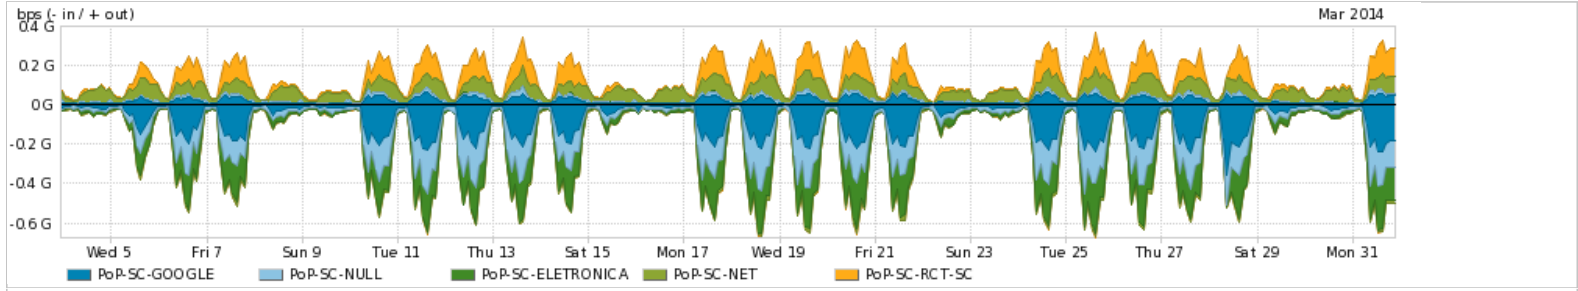

Os gráficos apresentados neste relatório de tráfego estão em formato stack, o que significa que seu valor é uma composição da soma dos componentes listados nas legendas localizadas logo abaixo dos gráficos. Os gráficos estão em "bps x tempo" e possuem dois eixos verticais, Out (positivo) e In (negativo).

Average | Max | PCT95

PROFILE	PROFILE	IN	OUT	TOTAL	
<input checked="" type="checkbox"/>	PoP-SC	Internet Commodity	149.72 Mbps	162.85 Mbps	312.57 Mbps

Utilização das trocas de tráfego comerciais no Brasil pelo PoP-SC

Average | Max | PCT95

PROFILE	PROFILE	IN	OUT	TOTAL	
<input checked="" type="checkbox"/>	PoP-SC	Parceiros	314.14 Mbps	233.99 Mbps	548.12 Mbps

Utilização do serviço de Internet acadêmica internacional pelo PoP-SC

Average | Max | PCT95

PROFILE	PROFILE	IN	OUT	TOTAL	
<input checked="" type="checkbox"/>	PoP-SC	Internet Acadêmica	4.77 Mbps	5.16 Mbps	9.93 Mbps

Redes (AS's de origem) mais acessadas pelo PoP-SC

Average | Max | PCT95