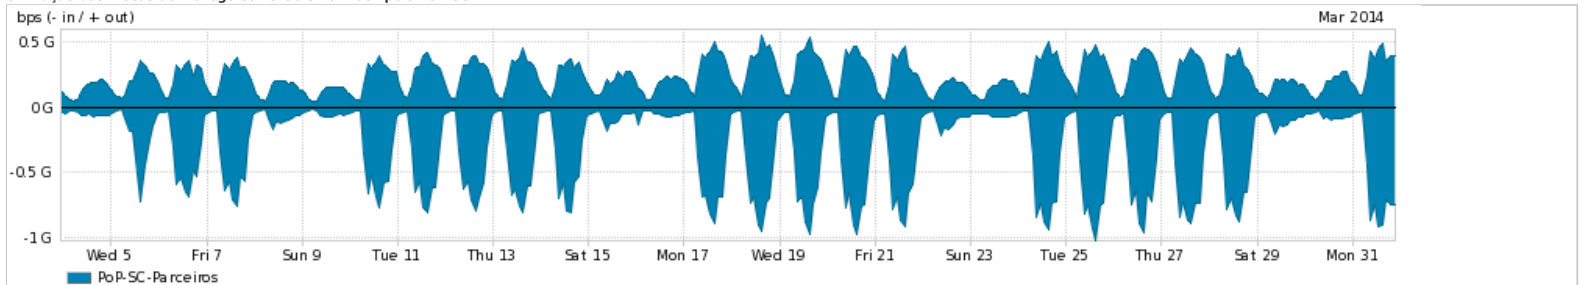

Os gráficos apresentados neste relatório de tráfego estão em formato stack, o que significa que seu valor é uma composição da soma dos componentes listados nas legendas localizadas logo abaixo dos gráficos. Os gráficos estão em "bps x tempo" e possuem dois eixos verticais, Out (positivo) e In (negativo).

ASN - Número do sistema autônomo

Profile - Objeto gerenciável definido arbitrariamente no Peakflow através de diversos parâmetros (ex: bloco cidr, peer-as, as-path, bgp community, interface, etc)

Utilização do serviço de Internet Commodity pelo PoP-SC

Average | Max | PCT95

PROFILE	PROFILE	IN	OUT	TOTAL	
<input checked="" type="checkbox"/>	PoP-SC	Internet Commodity	149.72 Mbps	162.85 Mbps	312.57 Mbps

Utilização das trocas de tráfego comerciais no Brasil pelo PoP-SC