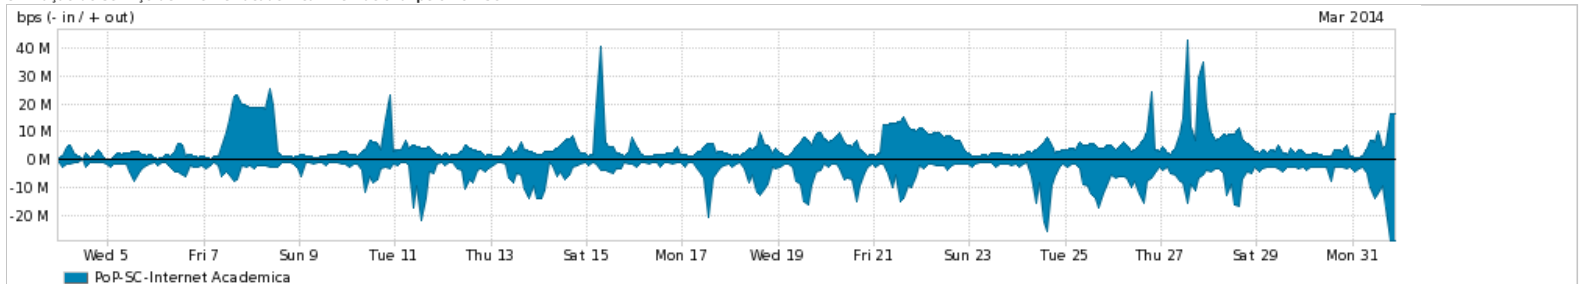

Os gráficos apresentados neste relatório de tráfego estão em formato stack, o que significa que seu valor é uma composição da soma dos componentes listados nas legendas localizadas logo abaixo dos gráficos. Os gráficos estão em "bps x tempo" e possuem dois eixos verticais, Out (positivo) e In (negativo).

Average | Max | PCT95

PROFILE	PROFILE	IN	OUT	TOTAL	
<input checked="" type="checkbox"/>	PoP-SC	Internet Commodity	149.72 Mbps	162.85 Mbps	312.57 Mbps

Utilização das trocas de tráfego comerciais no Brasil pelo PoP-SC

Average | Max | PCT95

PROFILE	PROFILE	IN	OUT	TOTAL	
<input checked="" type="checkbox"/>	PoP-SC	Parceiros	314.14 Mbps	233.99 Mbps	548.12 Mbps

Utilização do serviço de Internet acadêmica internacional pelo PoP-SC