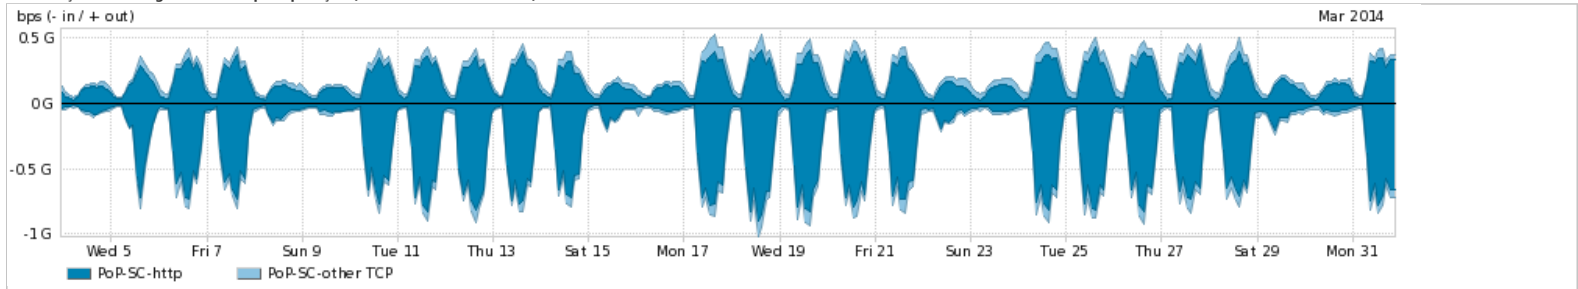

Distribuição do tráfego do PoP-SC por aplicação (análise em camada 3 e 4)

Average | Max | PCT95

PROFILE	APPLICATION	IN	OUT	TOTAL	
☒	PoP-SC	http	289.58 Mbps	167.31 Mbps	456.88 Mbps
☐	PoP-SC	ssl	139.20 Mbps	80.65 Mbps	219.85 Mbps
☐	PoP-SC	other UDP	56.72 Mbps	123.14 Mbps	179.87 Mbps
☒	PoP-SC	other TCP	37.27 Mbps	47.87 Mbps	85.13 Mbps
☐	PoP-SC	dns	6.68 Mbps	54.94 Mbps	61.62 Mbps