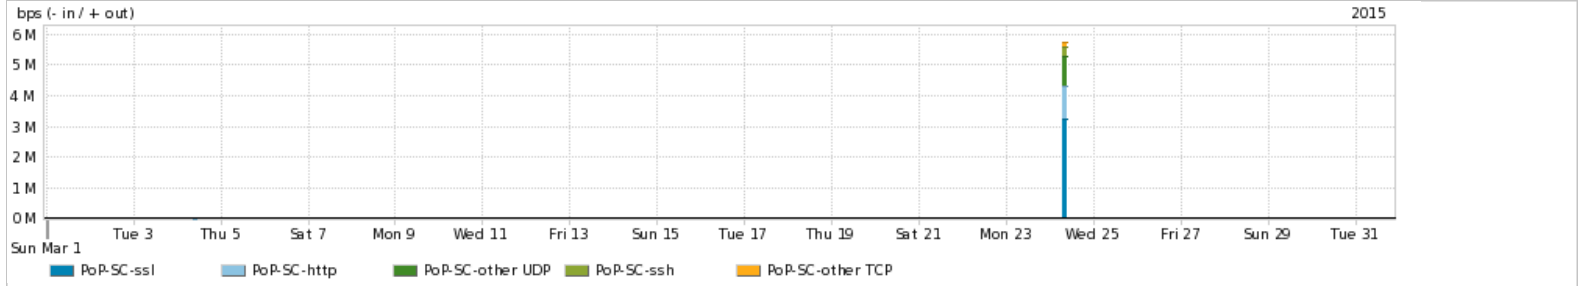

Distribuição do tráfego do PoP-SC por aplicação (análise em camada 3 e 4)

Average | Max | PCT95

PROFILE	APPLICATION	IN	OUT	TOTAL
☒	PoP-SC	ssl	7.00 bps	8.69 Kbps
☒	PoP-SC	http	2.00 bps	2.93 Kbps
☒	PoP-SC	other UDP	0.00 bps	2.57 Kbps
☒	PoP-SC	ssh	0.00 bps	897.00 bps
☒	PoP-SC	other TCP	0.00 bps	442.00 bps