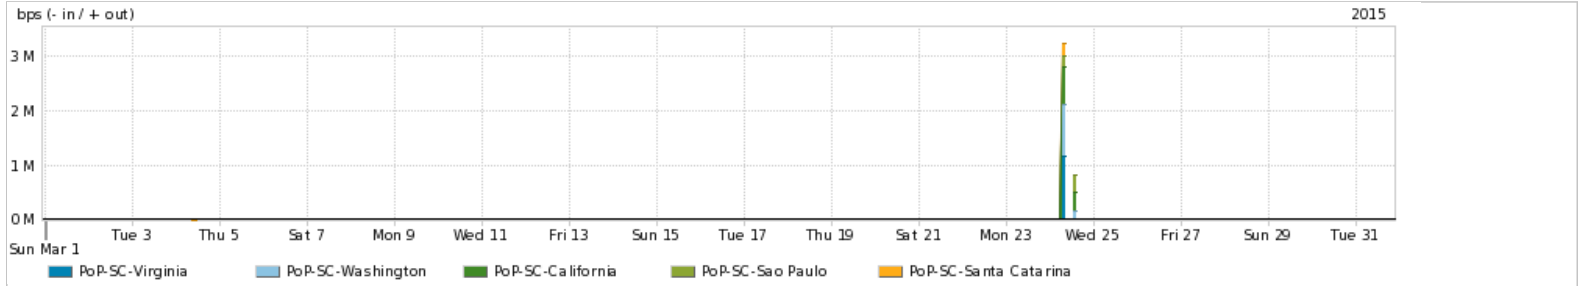

Distribuição do tráfego do PoP-SC por estado, província ou similar

Average | Max | PCT95

PROFILE	REGION	IN	OUT	TOTAL
☒	PoP-SC	Virginia	0.00 bps	3.19 Kbps
☒	PoP-SC	Washington	0.00 bps	2.91 Kbps
☒	PoP-SC	California	3.00 bps	2.85 Kbps
☒	PoP-SC	Sao Paulo	0.00 bps	1.33 Kbps
☒	PoP-SC	Santa Catarina	2.00 bps	683.00 bps
☐	PoP-SC	Ontario	0.00 bps	285.00 bps
☐	PoP-SC	Minas Gerais	0.00 bps	247.00 bps
☐	PoP-SC	Massachusetts	0.00 bps	222.00 bps
☐	PoP-SC	Missouri	0.00 bps	179.00 bps
☐	PoP-SC	Texas	0.00 bps	173.00 bps
☐	PoP-SC	Mato Grosso do Sul	0.00 bps	125.00 bps
☐	PoP-SC	Louisiana	0.00 bps	123.00 bps
☐	PoP-SC	Rio Grande do Sul	0.00 bps	114.00 bps
☐	PoP-SC	New Jersey	0.00 bps	112.00 bps
☐	PoP-SC	Parana	0.00 bps	110.00 bps