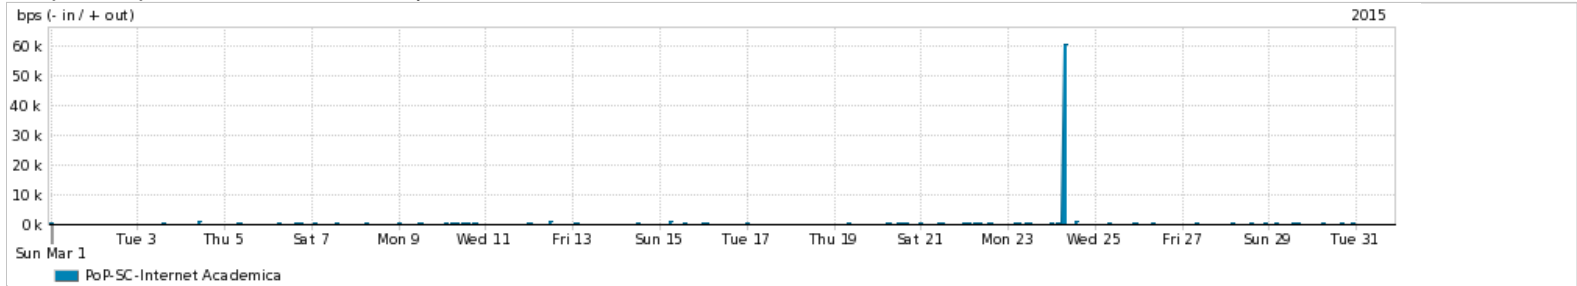

Os gráficos apresentados neste relatório de tráfego estão em formato stack, o que significa que seu valor é uma composição da soma dos componentes listados nas legendas localizadas logo abaixo dos gráficos. Os gráficos estão em "bps x tempo" e possuem dois eixos verticais, Out (positivo) e In (negativo).
 A primeira coluna da tabela define o ponto de referência para entendimento dos valores de In e Out.
 A contabilização do tráfego é sob o ponto de vista do AS da RNP, AS1916.

Utilização do serviço de Internet Commodity pelo PoP-SC

Average | Max | PCT95

PROFILE	PROFILE	IN	OUT	TOTAL
<input checked="" type="checkbox"/>	PoP-SC	Internet Commodity	0.00 bps	3.00 Kbps
				3.00 Kbps

Utilização das trocas de tráfego comerciais no Brasil pelo PoP-SC

Average | Max | PCT95

PROFILE	PROFILE	IN	OUT	TOTAL
<input checked="" type="checkbox"/>	PoP-SC	Parceiros	15.00 bps	15.76 Kbps
				15.77 Kbps

Utilização do serviço de Internet acadêmica internacional pelo PoP-SC