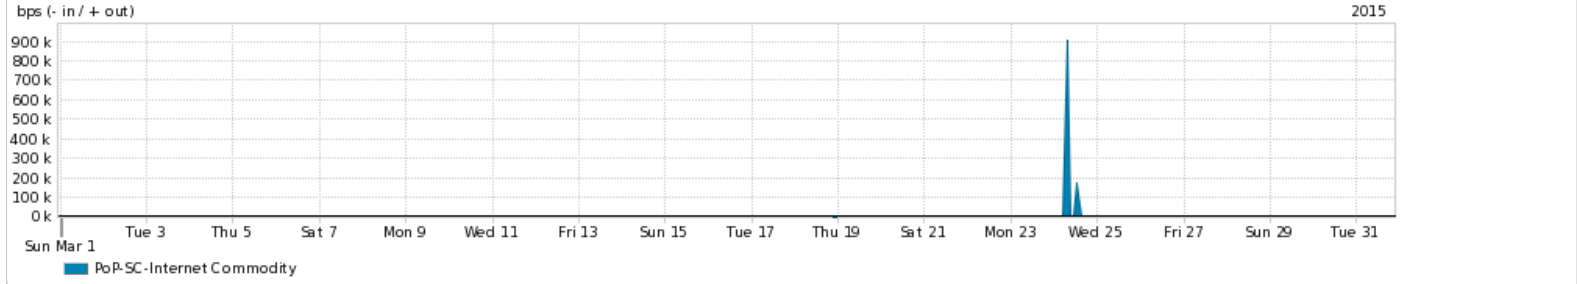

Os gráficos apresentados neste relatório de tráfego estão em formato stack, o que significa que seu valor é uma composição da soma dos componentes listados nas legendas localizadas logo abaixo dos gráficos. Os gráficos estão em "bps x tempo" e possuem dois eixos verticais, Out (positivo) e In (negativo).
 A primeira coluna da tabela define o ponto de referência para entendimento dos valores de In e Out.
 A contabilização do tráfego é sob o ponto de vista do AS da RNP, AS1916.

Legenda:
 PoP - Ponto de presença da RNP
 Parceiros - Provedores comerciais que a RNP mantém acordos de troca de tráfego
 Internet Acadêmica - Acesso às redes acadêmicas internacionais, serviço atualmente provido pela RedClara
 Internet commodity - Acesso pago à Internet global que é oferecido gratuitamente pela RNP aos seus clientes
 ASN - Número do sistema autônomo
 Profile - Objeto gerenciável definido arbitrariamente no Peakflow através de diversos parâmetros (ex: bloco cidr, peer-as, as-path, bgp community, interface, etc)

Utilização do serviço de Internet Commodity pelo PoP-SC

Average | Max | PCT95

PROFILE	PROFILE	IN	OUT	TOTAL
<input checked="" type="checkbox"/>	PoP-SC	Internet Commodity	0.00 bps	3.00 Kbps
				3.00 Kbps

Utilização das trocas de tráfego comerciais no Brasil pelo PoP-SC