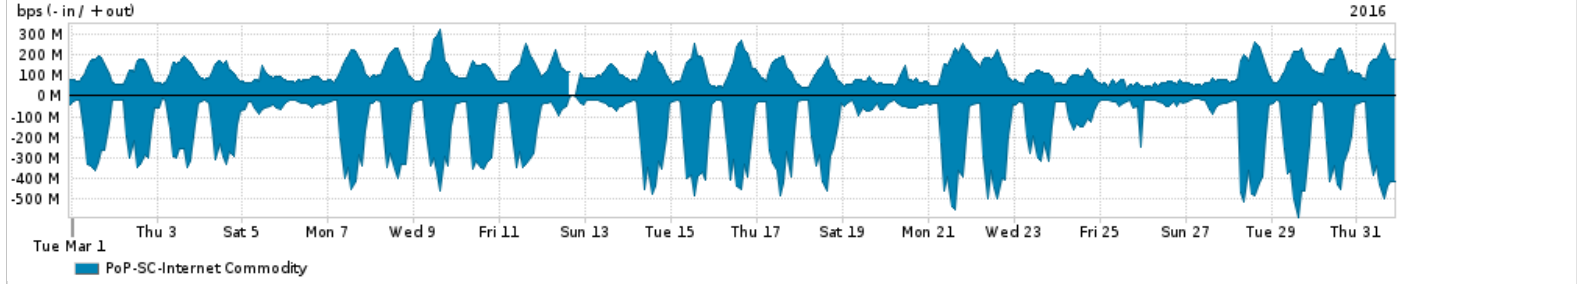

Os gráficos apresentados neste relatório de tráfego estão em formato stack, o que significa que seu valor é uma composição da soma dos componentes listados nas legendas localizadas logo abaixo dos gráficos. Os gráficos estão em "bps x tempo" e possuem dois eixos verticais, Out (positivo) e In (negativo).
 A primeira coluna da tabela define o ponto de referência para entendimento dos valores de In e Out.
 A contabilização do tráfego é sob o ponto de vista do AS da RNP, AS1916.

- Legenda:
- PoP - Ponto de presença da RNP
 - Parceiros - Provedores comerciais que a RNP mantém acordos de troca de tráfego
 - Internet Acadêmica - Acesso às redes acadêmicas internacionais, serviço atualmente provido pela RedClara
 - Internet commodity - Acesso pago à Internet global que é oferecido pela RNP aos seus clientes
 - ASN - Número do sistema autônomo
 - Profile - Objeto gerenciável definido arbitrariamente no Peakflow através de diversos parâmetros (ex: bloco cidr, peer-as, as-path, bgp community, interface, etc)

Utilização do serviço de Internet Commodity pelo PoP-SC

Average | Max | PCT95

PROFILE	PROFILE	IN	OUT	TOTAL	
<input type="checkbox"/>	PoP-SC	Internet Commodity	167.21 Mbps	116.38 Mbps	283.59 Mbps

Utilização das trocas de tráfego comerciais no Brasil pelo PoP-SC