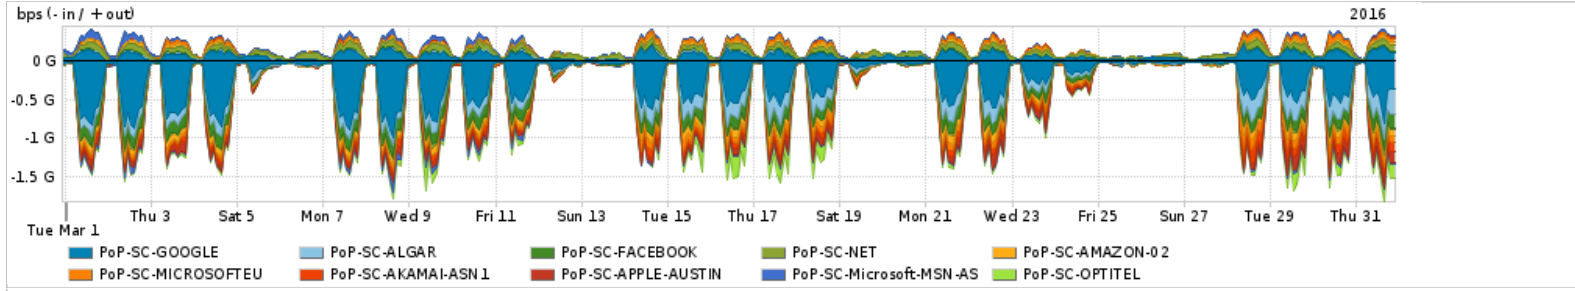

Os gráficos apresentados neste relatório de tráfego estão em formato stack, o que significa que seu valor é uma composição da soma dos componentes listados nas legendas localizadas logo abaixo dos gráficos. Os gráficos estão em "bps x tempo" e possuem dois eixos verticais, Out (positivo) e In (negativo).
 A primeira coluna da tabela define o ponto de referência para entendimento dos valores de In e Out.
 A contabilização do tráfego é sob o ponto de vista do AS da RNP, AS1916.

Utilização do serviço de Internet Commodity pelo PoP-SC

Average | Max | PCT95

PROFILE	PROFILE	IN	OUT	TOTAL	
<input type="checkbox"/>	PoP-SC	Internet Commodity	167.21 Mbps	116.38 Mbps	283.59 Mbps

Utilização das trocas de tráfego comerciais no Brasil pelo PoP-SC

Average | Max | PCT95

PROFILE	PROFILE	IN	OUT	TOTAL	
<input type="checkbox"/>	PoP-SC	Parceiros	749.46 Mbps	313.63 Mbps	1.06 Gbps

Utilização do serviço de Internet acadêmica internacional pelo PoP-SC

Average | Max | PCT95

PROFILE	PROFILE	IN	OUT	TOTAL	
<input type="checkbox"/>	PoP-SC	Internet Acadêmica	10.21 Mbps	3.72 Mbps	13.93 Mbps

Redes (AS's de origem) mais acessadas pelo PoP-SC

Average | Max | PCT95

PROFILE	AS NAME	ASN	IN	OUT	TOTAL
<input type="checkbox"/>	PoP-SC	GOOGLE	15169	235.26 Mbps	62.33 Mbps 297.59 Mbps
<input type="checkbox"/>	PoP-SC	ALGAR	16735	70.14 Mbps	1.78 Mbps 71.93 Mbps
<input type="checkbox"/>	PoP-SC	FACEBOOK	32934	61.18 Mbps	8.08 Mbps 69.27 Mbps
<input type="checkbox"/>	PoP-SC	NET	28573	7.21 Mbps	48.10 Mbps 55.31 Mbps
<input type="checkbox"/>	PoP-SC	AMAZON-02	16509	34.01 Mbps	13.76 Mbps 47.76 Mbps
<input type="checkbox"/>	PoP-SC	MICROSOFTEU	8068	29.51 Mbps	12.81 Mbps 42.32 Mbps
<input type="checkbox"/>	PoP-SC	AKAMAI-ASN1	20940	36.25 Mbps	1.84 Mbps 38.10 Mbps
<input type="checkbox"/>	PoP-SC	APPLE-AUSTIN	6185	37.28 Mbps	691.38 Kbps 37.97 Mbps
<input type="checkbox"/>	PoP-SC	Microsoft-MSN-AS	8075	13.30 Mbps	21.01 Mbps 34.31 Mbps
<input type="checkbox"/>	PoP-SC	OPTITEL	28303	32.86 Mbps	730.00 bps 32.86 Mbps