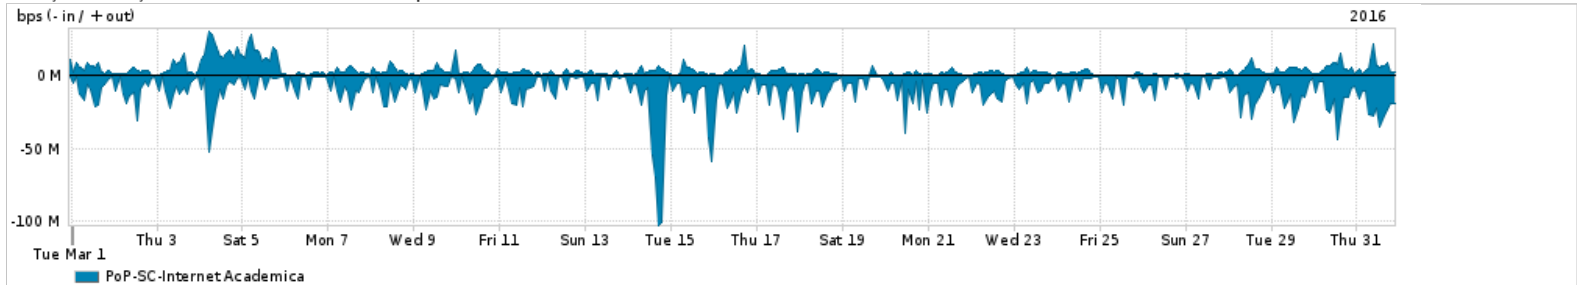

Os gráficos apresentados neste relatório de tráfego estão em formato stack, o que significa que seu valor é uma composição da soma dos componentes listados nas legendas localizadas logo abaixo dos gráficos. Os gráficos estão em "bps x tempo" e possuem dois eixos verticais, Out (positivo) e In (negativo).
 A primeira coluna da tabela define o ponto de referência para entendimento dos valores de In e Out.
 A contabilização do tráfego é sob o ponto de vista do AS da RNP, AS1916.

Utilização do serviço de Internet Commodity pelo PoP-SC

Average | Max | PCT95

PROFILE	PROFILE	IN	OUT	TOTAL	
<input type="checkbox"/>	PoP-SC	Internet Commodity	167.21 Mbps	116.38 Mbps	283.59 Mbps

Utilização das trocas de tráfego comerciais no Brasil pelo PoP-SC

Average | Max | PCT95

PROFILE	PROFILE	IN	OUT	TOTAL	
<input type="checkbox"/>	PoP-SC	Parceiros	749.46 Mbps	313.63 Mbps	1.06 Gbps

Utilização do serviço de Internet acadêmica internacional pelo PoP-SC

Average | Max | PCT95