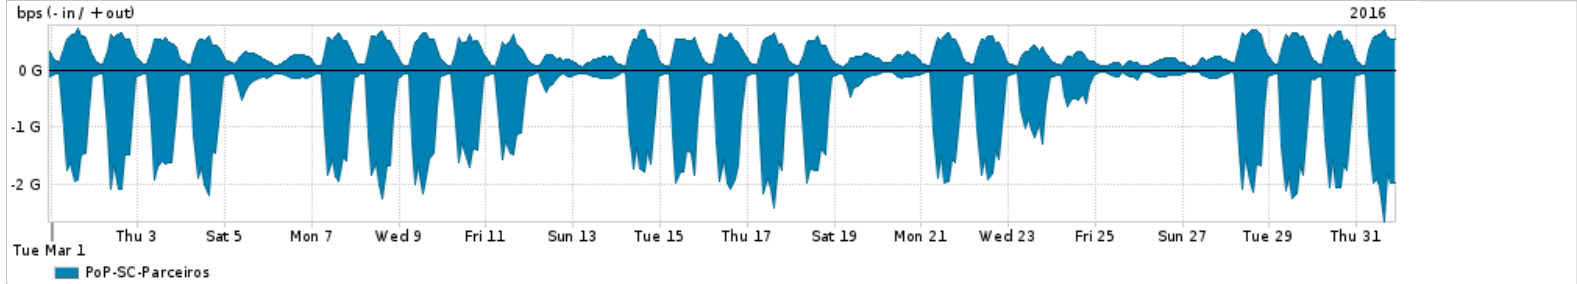

Os gráficos apresentados neste relatório de tráfego estão em formato stack, o que significa que seu valor é uma composição da soma dos componentes listados nas legendas localizadas logo abaixo dos gráficos. Os gráficos estão em "bps x tempo" e possuem dois eixos verticais, Out (positivo) e In (negativo).
 A primeira coluna da tabela define o ponto de referência para entendimento dos valores de In e Out.
 A contabilização do tráfego é sob o ponto de vista do AS da RNP, AS1916.

- Legenda:
- PoP - Ponto de presença da RNP
 - Parceiros - Provedores comerciais que a RNP mantém acordos de troca de tráfego
 - Internet Acadêmica - Acesso às redes acadêmicas internacionais, serviço atualmente provido pela RedClara
 - Internet commodity - Acesso pago à Internet global que é oferecido pela RNP aos seus clientes
 - ASN - Número do sistema autônomo
 - Profile - Objeto gerenciável definido arbitrariamente no Peakflow através de diversos parâmetros (ex: bloco cidr, peer-as, as-path, bgp community, interface, etc)

Utilização do serviço de Internet Commodity pelo PoP-SC

Average | Max | PCT95

PROFILE	PROFILE	IN	OUT	TOTAL	
<input type="checkbox"/>	PoP-SC	Internet Commodity	167.21 Mbps	116.38 Mbps	283.59 Mbps

Utilização das trocas de tráfego comerciais no Brasil pelo PoP-SC