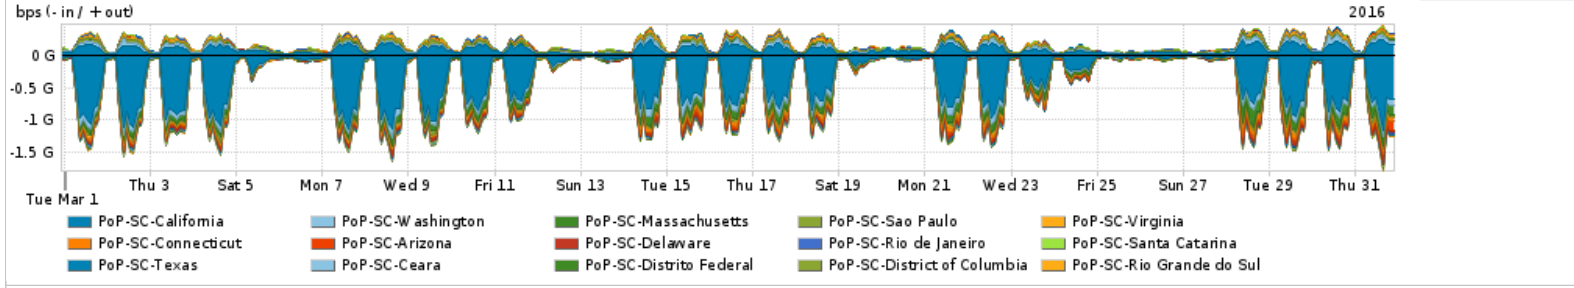

PROFILE	PROFILE	IN	OUT	TOTAL
☐	PoP-SC	PoP-ES	5.00 bps	3.03 Kbps
				3.04 Kbps

Distribuição do tráfego do PoP-SC por estado, província ou similar

Average | Max | PCT95

PROFILE	REGION	IN	OUT	TOTAL	
☐	PoP-SC	California	328.50 Mbps	79.49 Mbps	407.99 Mbps
☐	PoP-SC	Washington	33.84 Mbps	21.51 Mbps	55.35 Mbps
☐	PoP-SC	Massachusetts	46.84 Mbps	2.69 Mbps	49.52 Mbps
☐	PoP-SC	Sao Paulo	14.16 Mbps	23.25 Mbps	37.41 Mbps
☐	PoP-SC	Virginia	14.12 Mbps	13.33 Mbps	27.45 Mbps
☐	PoP-SC	Connecticut	19.13 Mbps	387.40 Kbps	19.52 Mbps
☐	PoP-SC	Arizona	17.53 Mbps	881.45 Kbps	18.41 Mbps
☐	PoP-SC	Delaware	13.36 Mbps	1.50 Mbps	14.85 Mbps
☐	PoP-SC	Rio de Janeiro	3.39 Mbps	7.38 Mbps	10.78 Mbps
☐	PoP-SC	Santa Catarina	1.00 Mbps	6.62 Mbps	7.62 Mbps
☐	PoP-SC	Texas	5.41 Mbps	2.09 Mbps	7.50 Mbps
☐	PoP-SC	Ceara	6.12 Mbps	1.36 Mbps	7.48 Mbps
☐	PoP-SC	Distrito Federal	6.07 Mbps	1.00 Mbps	7.07 Mbps
☐	PoP-SC	District of Columbia	6.49 Mbps	199.04 Kbps	6.69 Mbps
☐	PoP-SC	Rio Grande do Sul	1.86 Mbps	4.61 Mbps	6.47 Mbps