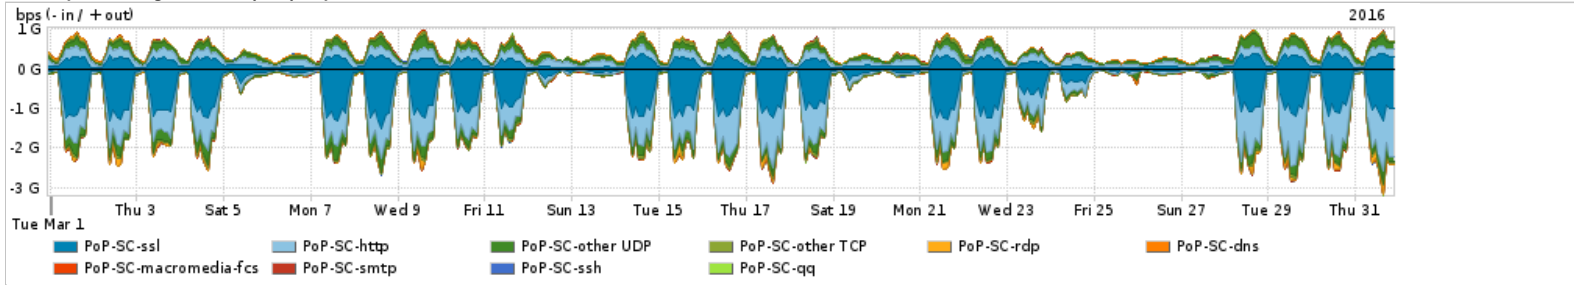

PROFILE	PROFILE	IN	OUT	TOTAL
<input type="checkbox"/>	PoP-SC	PoP-ES	5.00 bps	3.03 Kbps
				3.04 Kbps

Distribuição do tráfego do PoP-SC por estado, província ou similar

Average | Max | PCT95

PROFILE	REGION	IN	OUT	TOTAL	
<input type="checkbox"/>	PoP-SC	California	328.50 Mbps	79.49 Mbps	407.99 Mbps
<input type="checkbox"/>	PoP-SC	Washington	33.84 Mbps	21.51 Mbps	55.35 Mbps
<input type="checkbox"/>	PoP-SC	Massachusetts	46.84 Mbps	2.69 Mbps	49.52 Mbps
<input type="checkbox"/>	PoP-SC	Sao Paulo	14.16 Mbps	23.25 Mbps	37.41 Mbps
<input type="checkbox"/>	PoP-SC	Virginia	14.12 Mbps	13.33 Mbps	27.45 Mbps
<input type="checkbox"/>	PoP-SC	Connecticut	19.13 Mbps	387.40 Kbps	19.52 Mbps
<input type="checkbox"/>	PoP-SC	Arizona	17.53 Mbps	881.45 Kbps	18.41 Mbps
<input type="checkbox"/>	PoP-SC	Delaware	13.36 Mbps	1.50 Mbps	14.85 Mbps
<input type="checkbox"/>	PoP-SC	Rio de Janeiro	3.39 Mbps	7.38 Mbps	10.78 Mbps
<input type="checkbox"/>	PoP-SC	Santa Catarina	1.00 Mbps	6.62 Mbps	7.62 Mbps
<input type="checkbox"/>	PoP-SC	Texas	5.41 Mbps	2.09 Mbps	7.50 Mbps
<input type="checkbox"/>	PoP-SC	Ceara	6.12 Mbps	1.36 Mbps	7.48 Mbps
<input type="checkbox"/>	PoP-SC	Distrito Federal	6.07 Mbps	1.00 Mbps	7.07 Mbps
<input type="checkbox"/>	PoP-SC	District of Columbia	6.49 Mbps	199.04 Kbps	6.69 Mbps
<input type="checkbox"/>	PoP-SC	Rio Grande do Sul	1.86 Mbps	4.61 Mbps	6.47 Mbps

Distribuição do tráfego do PoP-SC por aplicação (análise em camada 3 e 4)

Average | Max | PCT95

PROFILE	APPLICATION	IN	OUT	TOTAL	
<input type="checkbox"/>	PoP-SC	ssl	461.14 Mbps	132.78 Mbps	593.93 Mbps
<input type="checkbox"/>	PoP-SC	http	331.87 Mbps	137.07 Mbps	468.93 Mbps