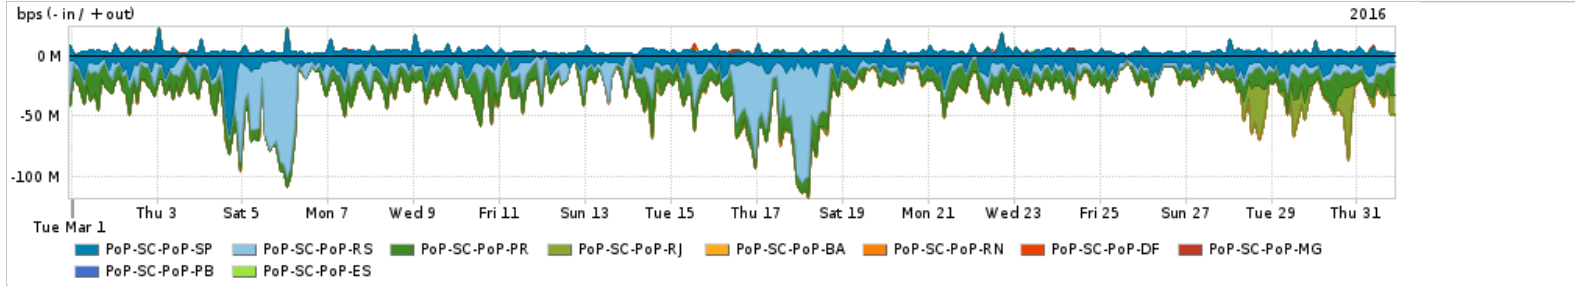

PROFILE	PROFILE	IN	OUT	TOTAL	
<input type="checkbox"/>	PoP-SC	Internet Acadêmica	10.21 Mbps	3.72 Mbps	13.93 Mbps

Redes (AS's de origem) mais acessadas pelo PoP-SC

Average | Max | PCT95

PROFILE	AS NAME	ASN	IN	OUT	TOTAL
<input type="checkbox"/>	PoP-SC	GOOGLE	15169	235.26 Mbps	62.33 Mbps 297.59 Mbps
<input type="checkbox"/>	PoP-SC	ALGAR	16735	70.14 Mbps	1.78 Mbps 71.93 Mbps
<input type="checkbox"/>	PoP-SC	FACEBOOK	32934	61.18 Mbps	8.08 Mbps 69.27 Mbps
<input type="checkbox"/>	PoP-SC	NET	28573	7.21 Mbps	48.10 Mbps 55.31 Mbps
<input type="checkbox"/>	PoP-SC	AMAZON-02	16509	34.01 Mbps	13.76 Mbps 47.76 Mbps
<input type="checkbox"/>	PoP-SC	MICROSOFTEU	8068	29.51 Mbps	12.81 Mbps 42.32 Mbps
<input type="checkbox"/>	PoP-SC	AKAMAI-ASN1	20940	36.25 Mbps	1.84 Mbps 38.10 Mbps
<input type="checkbox"/>	PoP-SC	APPLE-AUSTIN	6185	37.28 Mbps	691.38 Kbps 37.97 Mbps
<input type="checkbox"/>	PoP-SC	Microsoft-MSN-AS	8075	13.30 Mbps	21.01 Mbps 34.31 Mbps
<input type="checkbox"/>	PoP-SC	OPTITEL	28303	32.86 Mbps	730.00 bps 32.86 Mbps

Interesse de tráfego do PoP-SC com os outros PoPs da RNP

Average | Max | PCT95

PROFILE	PROFILE	IN	OUT	TOTAL
<input type="checkbox"/>	PoP-SC	PoP-SP	8.47 Mbps	3.93 Mbps 12.40 Mbps
<input type="checkbox"/>	PoP-SC	PoP-RS	11.31 Mbps	23.82 Kbps 11.34 Mbps
<input type="checkbox"/>	PoP-SC	PoP-PR	10.98 Mbps	14.25 Kbps 11.00 Mbps
<input type="checkbox"/>	PoP-SC	PoP-RJ	1.41 Mbps	6.49 Kbps 1.42 Mbps
<input type="checkbox"/>	PoP-SC	PoP-BA	292.68 Kbps	3.62 Kbps 296.30 Kbps
<input type="checkbox"/>	PoP-SC	PoP-RN	117.55 Kbps	9.88 Kbps 127.43 Kbps
<input type="checkbox"/>	PoP-SC	PoP-DF	47.00 bps	73.67 Kbps 73.72 Kbps
<input type="checkbox"/>	PoP-SC	PoP-MG	343.00 bps	5.37 Kbps 5.71 Kbps
<input type="checkbox"/>	PoP-SC	PoP-PB	2.00 bps	3.21 Kbps 3.21 Kbps