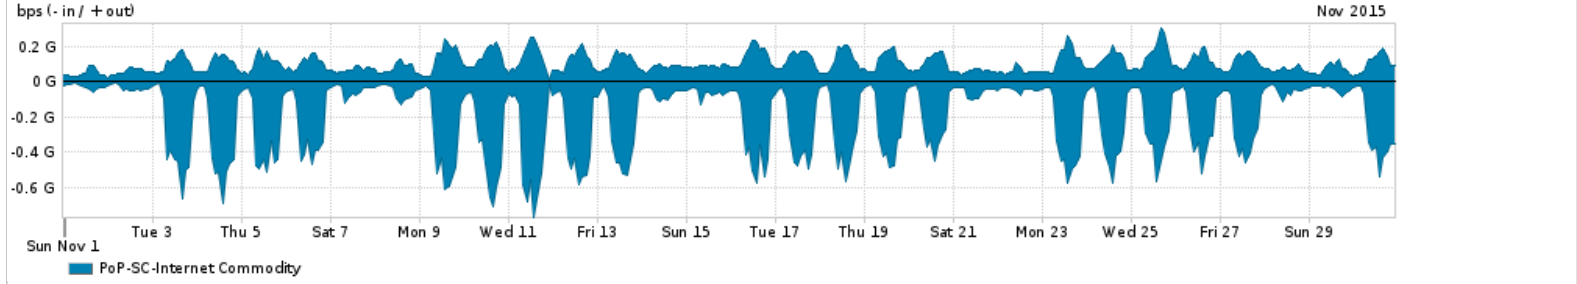

Os gráficos apresentados neste relatório de tráfego estão em formato stack, o que significa que seu valor é uma composição da soma dos componentes listados nas legendas localizadas logo abaixo dos gráficos. Os gráficos estão em "bps x tempo" e possuem dois eixos verticais, Out (positivo) e In (negativo).  
 A primeira coluna da tabela define o ponto de referência para entendimento dos valores de In e Out.  
 A contabilização do tráfego é sob o ponto de vista do AS da RNP, AS1916.

- Legenda:
- PoP - Ponto de presença da RNP
  - Parceiros - Provedores comerciais que a RNP mantém acordos de troca de tráfego
  - Internet Acadêmica - Acesso às redes acadêmicas internacionais, serviço atualmente provido pela RedClara
  - Internet commodity - Acesso pago à Internet global que é oferecido pela RNP aos seus clientes
  - ASN - Número do sistema autônomo
  - Profile - Objeto gerenciável definido arbitrariamente no Peakflow através de diversos parâmetros (ex: bloco cidr, peer-as, as-path, bgp community, interface, etc)

Utilização do serviço de Internet Commodity pelo PoP-SC

Average | Max | PCT95

PROFILE	PROFILE	IN	OUT	TOTAL	
<input type="checkbox"/>	PoP-SC	Internet Commodity	203.21 Mbps	102.10 Mbps	305.31 Mbps

Utilização das trocas de tráfego comerciais no Brasil pelo PoP-SC