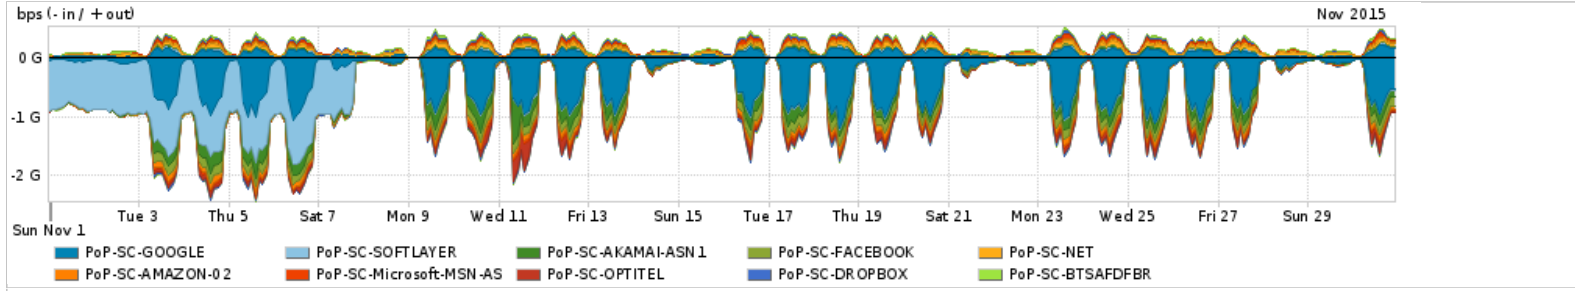

Os gráficos apresentados neste relatório de tráfego estão em formato stack, o que significa que seu valor é uma composição da soma dos componentes listados nas legendas localizadas logo abaixo dos gráficos. Os gráficos estão em "bps x tempo" e possuem dois eixos verticais, Out (positivo) e In (negativo).  
 A primeira coluna da tabela define o ponto de referência para entendimento dos valores de In e Out.  
 A contabilização do tráfego é sob o ponto de vista do AS da RNP, AS1916.

Utilização do serviço de Internet Commodity pelo PoP-SC

Average | Max | PCT95

PROFILE	PROFILE	IN	OUT	TOTAL	
<input type="checkbox"/>	PoP-SC	Internet Commodity	203.21 Mbps	102.10 Mbps	305.31 Mbps

Utilização das trocas de tráfego comerciais no Brasil pelo PoP-SC

Average | Max | PCT95

PROFILE	PROFILE	IN	OUT	TOTAL	
<input type="checkbox"/>	PoP-SC	Parceiros	956.99 Mbps	270.59 Mbps	1.23 Gbps

Utilização do serviço de Internet acadêmica internacional pelo PoP-SC

Average | Max | PCT95

PROFILE	PROFILE	IN	OUT	TOTAL	
<input type="checkbox"/>	PoP-SC	Internet Acadêmica	8.90 Mbps	2.74 Mbps	11.65 Mbps

Redes (AS's de origem) mais acessadas pelo PoP-SC

Average | Max | PCT95

PROFILE	AS NAME	ASN	IN	OUT	TOTAL	
<input type="checkbox"/>	PoP-SC	GOOGLE	15169	338.96 Mbps	63.85 Mbps	402.81 Mbps
<input type="checkbox"/>	PoP-SC	SOFTLAYER	36351	196.70 Mbps	2.60 Mbps	199.30 Mbps
<input type="checkbox"/>	PoP-SC	AKAMAI-ASN1	20940	72.14 Mbps	2.46 Mbps	74.60 Mbps
<input type="checkbox"/>	PoP-SC	FACEBOOK	32934	63.09 Mbps	9.51 Mbps	72.61 Mbps
<input type="checkbox"/>	PoP-SC	NET	28573	5.02 Mbps	43.33 Mbps	48.35 Mbps
<input type="checkbox"/>	PoP-SC	AMAZON-02	16509	30.49 Mbps	9.60 Mbps	40.09 Mbps
<input type="checkbox"/>	PoP-SC	Microsoft-MSN-AS	8075	16.43 Mbps	20.24 Mbps	36.67 Mbps
<input type="checkbox"/>	PoP-SC	OPTITEL	28303	34.84 Mbps	65.00 bps	34.84 Mbps
<input type="checkbox"/>	PoP-SC	DROPBOX	19679	14.60 Mbps	11.46 Mbps	26.06 Mbps
<input type="checkbox"/>	PoP-SC	BTSAFDFBR	8167	3.53 Mbps	21.49 Mbps	25.02 Mbps