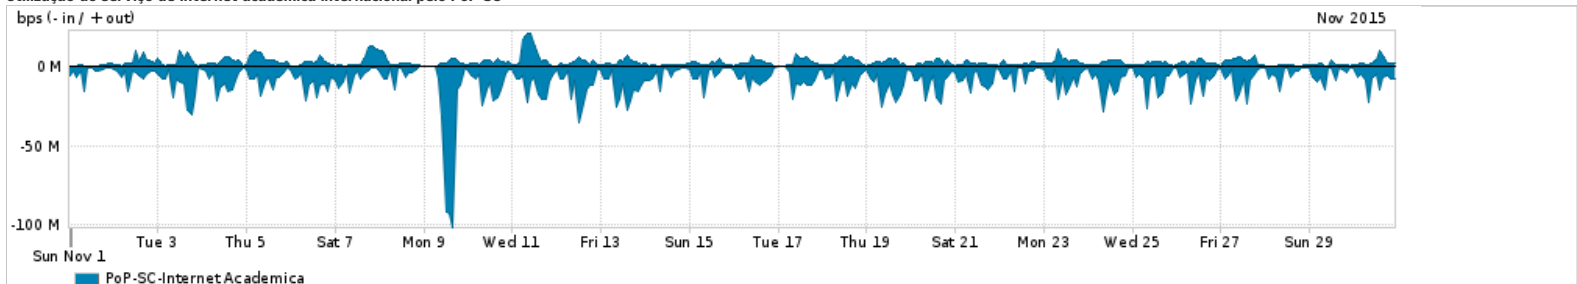

Os gráficos apresentados neste relatório de tráfego estão em formato stack, o que significa que seu valor é uma composição da soma dos componentes listados nas legendas localizadas logo abaixo dos gráficos. Os gráficos estão em "bps x tempo" e possuem dois eixos verticais, Out (positivo) e In (negativo).  
 A primeira coluna da tabela define o ponto de referência para entendimento dos valores de In e Out.  
 A contabilização do tráfego é sob o ponto de vista do AS da RNP, AS1916.

- Legenda:
- PoP - Ponto de presença da RNP
  - Parceiros - Provedores comerciais que a RNP mantém acordos de troca de tráfego
  - Internet Acadêmica - Acesso às redes acadêmicas internacionais, serviço atualmente provido pela RedClara
  - Internet commodity - Acesso pago à Internet global que é oferecido pela RNP aos seus clientes
  - ASN - Número do sistema autônomo
  - Profile - Objeto gerenciável definido arbitrariamente no Peakflow através de diversos parâmetros (ex: bloco cidr, peer-as, as-path, bgp community, interface, etc)

Utilização do serviço de Internet Commodity pelo PoP-SC

Average | Max | PCT95

PROFILE	PROFILE	IN	OUT	TOTAL	
<input type="checkbox"/>	PoP-SC	Internet Commodity	203.21 Mbps	102.10 Mbps	305.31 Mbps

Utilização das trocas de tráfego comerciais no Brasil pelo PoP-SC

Average | Max | PCT95

PROFILE	PROFILE	IN	OUT	TOTAL	
<input type="checkbox"/>	PoP-SC	Parceiros	956.99 Mbps	270.59 Mbps	1.23 Gbps

Utilização do serviço de Internet acadêmica internacional pelo PoP-SC

Average | Max | PCT95