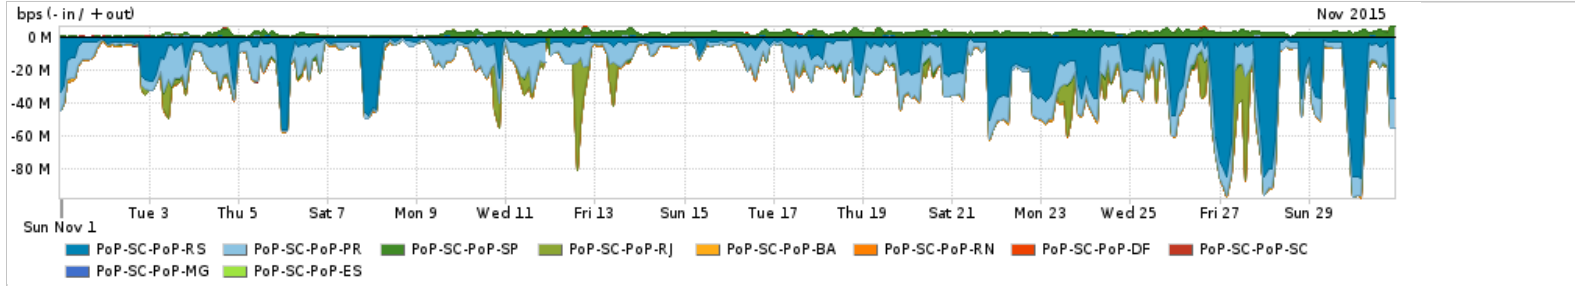

PROFILE	PROFILE	IN	OUT	TOTAL	
<input type="checkbox"/>	PoP-SC	Internet Acadêmica	8.90 Mbps	2.74 Mbps	11.65 Mbps

Redes (AS's de origem) mais acessadas pelo PoP-SC

Average | Max | PCT95

PROFILE	AS NAME	ASN	IN	OUT	TOTAL	
<input type="checkbox"/>	PoP-SC	GOOGLE	15169	338.96 Mbps	63.85 Mbps	402.81 Mbps
<input type="checkbox"/>	PoP-SC	SOFTLAYER	36351	196.70 Mbps	2.60 Mbps	199.30 Mbps
<input type="checkbox"/>	PoP-SC	AKAMAI-ASN1	20940	72.14 Mbps	2.46 Mbps	74.60 Mbps
<input type="checkbox"/>	PoP-SC	FACEBOOK	32934	63.09 Mbps	9.51 Mbps	72.61 Mbps
<input type="checkbox"/>	PoP-SC	NET	28573	5.02 Mbps	43.33 Mbps	48.35 Mbps
<input type="checkbox"/>	PoP-SC	AMAZON-02	16509	30.49 Mbps	9.60 Mbps	40.09 Mbps
<input type="checkbox"/>	PoP-SC	Microsoft-MSN-AS	8075	16.43 Mbps	20.24 Mbps	36.67 Mbps
<input type="checkbox"/>	PoP-SC	OPTITEL	28303	34.84 Mbps	65.00 bps	34.84 Mbps
<input type="checkbox"/>	PoP-SC	DROPBOX	19679	14.60 Mbps	11.46 Mbps	26.06 Mbps
<input type="checkbox"/>	PoP-SC	BTSAFDFBR	8167	3.53 Mbps	21.49 Mbps	25.02 Mbps

Interesse de tráfego do PoP-SC com os outros PoPs da RNP

Average | Max | PCT95

PROFILE	PROFILE	IN	OUT	TOTAL	
<input type="checkbox"/>	PoP-SC	PoP-RS	12.85 Mbps	19.63 Kbps	12.87 Mbps
<input type="checkbox"/>	PoP-SC	PoP-PR	9.56 Mbps	5.85 Kbps	9.57 Mbps
<input type="checkbox"/>	PoP-SC	PoP-SP	221.71 Kbps	2.13 Mbps	2.35 Mbps
<input type="checkbox"/>	PoP-SC	PoP-RJ	1.81 Mbps	7.99 Kbps	1.82 Mbps
<input type="checkbox"/>	PoP-SC	PoP-BA	470.46 Kbps	3.96 Kbps	474.41 Kbps
<input type="checkbox"/>	PoP-SC	PoP-RN	53.69 Kbps	4.04 Kbps	57.73 Kbps
<input type="checkbox"/>	PoP-SC	PoP-DF	2.00 bps	15.08 Kbps	15.08 Kbps
<input type="checkbox"/>	PoP-SC	PoP-SC	6.86 Kbps	6.86 Kbps	13.71 Kbps
<input type="checkbox"/>	PoP-SC	PoP-MG	144.00 bps	4.11 Kbps	4.25 Kbps