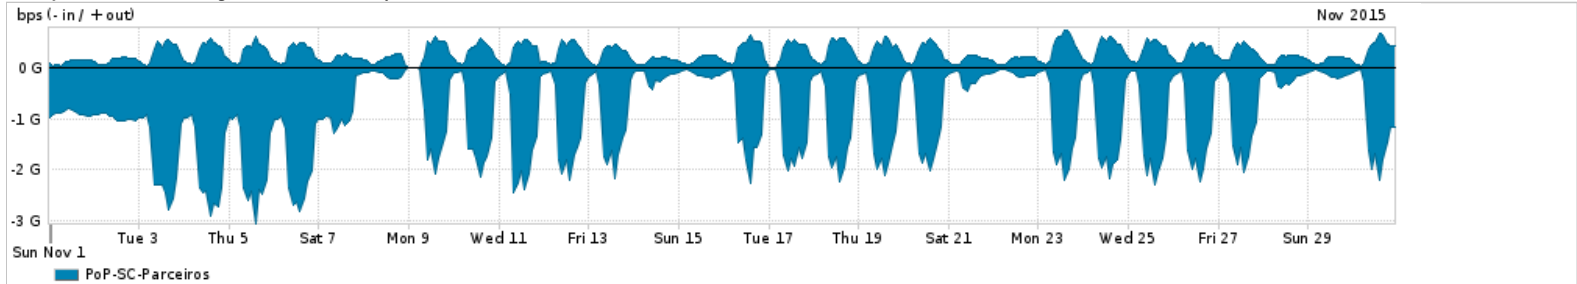

Os gráficos apresentados neste relatório de tráfego estão em formato stack, o que significa que seu valor é uma composição da soma dos componentes listados nas legendas localizadas logo abaixo dos gráficos. Os gráficos estão em "bps x tempo" e possuem dois eixos verticais, Out (positivo) e In (negativo).  
 A primeira coluna da tabela define o ponto de referência para entendimento dos valores de In e Out.  
 A contabilização do tráfego é sob o ponto de vista do AS da RNP, AS1916.

- Legenda:
- PoP - Ponto de presença da RNP
  - Parceiros - Provedores comerciais que a RNP mantém acordos de troca de tráfego
  - Internet Acadêmica - Acesso às redes acadêmicas internacionais, serviço atualmente provido pela RedClara
  - Internet commodity - Acesso pago à Internet global que é oferecido pela RNP aos seus clientes
  - ASN - Número do sistema autônomo
  - Profile - Objeto gerenciável definido arbitrariamente no Peakflow através de diversos parâmetros (ex: bloco cidr, peer-as, as-path, bgp community, interface, etc)

Utilização do serviço de Internet Commodity pelo PoP-SC

Average | Max | PCT95

PROFILE	PROFILE	IN	OUT	TOTAL	
<input type="checkbox"/>	PoP-SC	Internet Commodity	203.21 Mbps	102.10 Mbps	305.31 Mbps

Utilização das trocas de tráfego comerciais no Brasil pelo PoP-SC