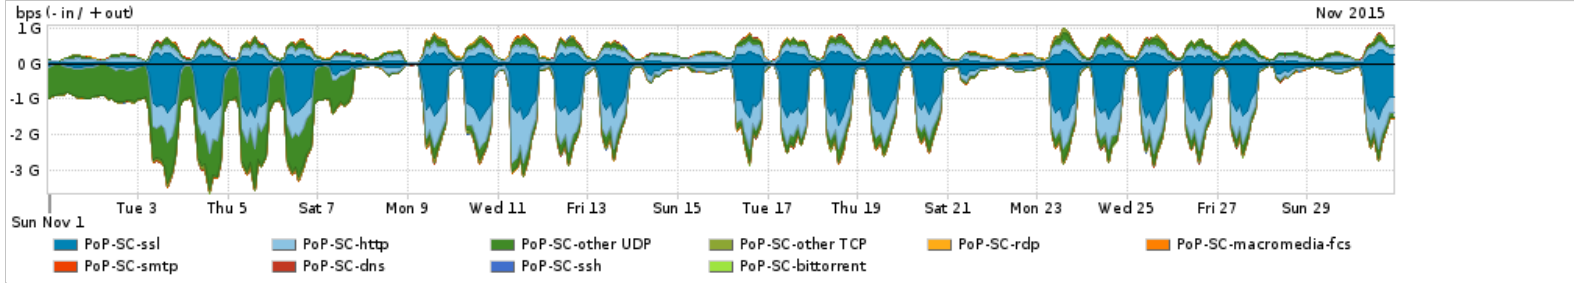

PROFILE	PROFILE	IN	OUT	TOTAL
<input type="checkbox"/>	PoP-SC	PoP-ES	0.00 bps	2.38 Kbps
				2.38 Kbps

Distribuição do tráfego do PoP-SC por estado, província ou similar

Average | Max | PCT95

PROFILE	REGION	IN	OUT	TOTAL	
<input type="checkbox"/>	PoP-SC	California	398.78 Mbps	77.14 Mbps	475.91 Mbps
<input type="checkbox"/>	PoP-SC	District of Columbia	195.32 Mbps	691.76 Kbps	196.01 Mbps
<input type="checkbox"/>	PoP-SC	Massachusetts	74.99 Mbps	3.45 Mbps	78.44 Mbps
<input type="checkbox"/>	PoP-SC	Washington	32.05 Mbps	14.23 Mbps	46.27 Mbps
<input type="checkbox"/>	PoP-SC	Sao Paulo	9.71 Mbps	21.24 Mbps	30.95 Mbps
<input type="checkbox"/>	PoP-SC	Virginia	15.02 Mbps	10.31 Mbps	25.33 Mbps
<input type="checkbox"/>	PoP-SC	Arizona	19.53 Mbps	1.23 Mbps	20.75 Mbps
<input type="checkbox"/>	PoP-SC	Rio de Janeiro	2.42 Mbps	7.01 Mbps	9.43 Mbps
<input type="checkbox"/>	PoP-SC	Texas	7.25 Mbps	2.18 Mbps	9.42 Mbps
<input type="checkbox"/>	PoP-SC	Ceara	8.15 Mbps	420.95 Kbps	8.57 Mbps
<input type="checkbox"/>	PoP-SC	Santa Catarina	825.34 Kbps	7.39 Mbps	8.21 Mbps
<input type="checkbox"/>	PoP-SC	Distrito Federal	5.71 Mbps	706.40 Kbps	6.42 Mbps
<input type="checkbox"/>	PoP-SC	Colorado	6.08 Mbps	225.40 Kbps	6.30 Mbps
<input type="checkbox"/>	PoP-SC	Delaware	4.20 Mbps	896.50 Kbps	5.10 Mbps
<input type="checkbox"/>	PoP-SC	Pennsylvania	4.38 Mbps	494.84 Kbps	4.87 Mbps

Distribuição do tráfego do PoP-SC por aplicação (análise em camada 3 e 4)

Average | Max | PCT95

PROFILE	APPLICATION	IN	OUT	TOTAL	
<input type="checkbox"/>	PoP-SC	ssl	550.97 Mbps	117.03 Mbps	668.00 Mbps
<input type="checkbox"/>	PoP-SC	http	302.86 Mbps	133.85 Mbps	436.71 Mbps