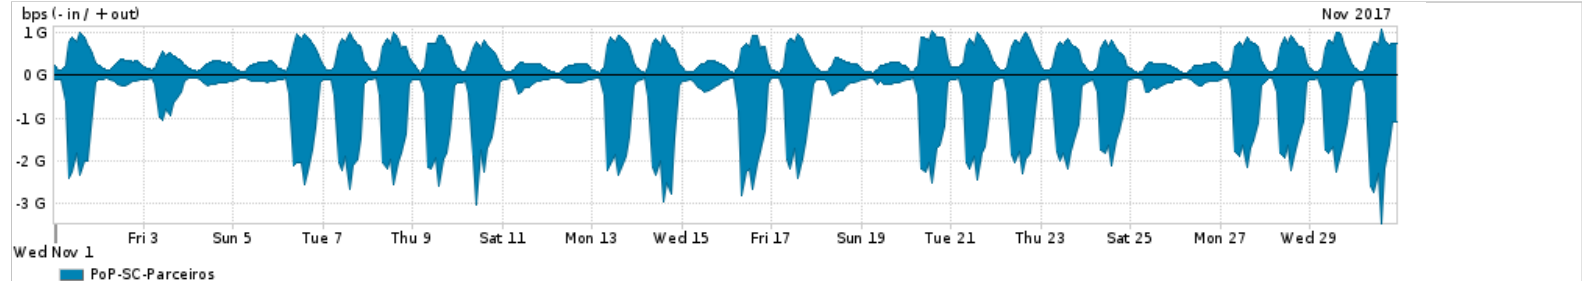

Os gráficos apresentados neste relatório de tráfego estão em formato stack, o que significa que seu valor é uma composição da soma dos componentes listados nas legendas localizadas logo abaixo dos gráficos. Os gráficos estão em "bps x tempo" e possuem dois eixos verticais, Out (positivo) e In (negativo).

ASN - Número do sistema autônomo

Profile - Objeto gerenciável definido arbitrariamente no Peakflow através de diversos parâmetros (ex: bloco cidr, peer-as, as-path, bgp community, interface, etc)

Utilização do serviço de Internet Commodity pelo PoP-SC

PROFILE	PROFILE	IN	OUT	TOTAL
<input checked="" type="checkbox"/> PoP-SC	Internet Commodity	150.44 Mbps	101.38 Mbps	251.81 Mbps

Utilização das trocas de tráfego comerciais no Brasil pelo PoP-SC

PROFILE	PROFILE	IN	OUT	TOTAL
<input checked="" type="checkbox"/> PoP-SC	Parceiros	834.87 Mbps	411.95 Mbps	1.25 Gbps

Utilização do serviço de Internet acadêmica internacional pelo PoP-SC

PROFILE	PROFILE	IN	OUT	TOTAL
<input checked="" type="checkbox"/> PoP-SC	Internet Acadêmica	45.48 Mbps	3.32 Mbps	48.80 Mbps

Redes (AS's de origem) mais acessadas pelo PoP-SC