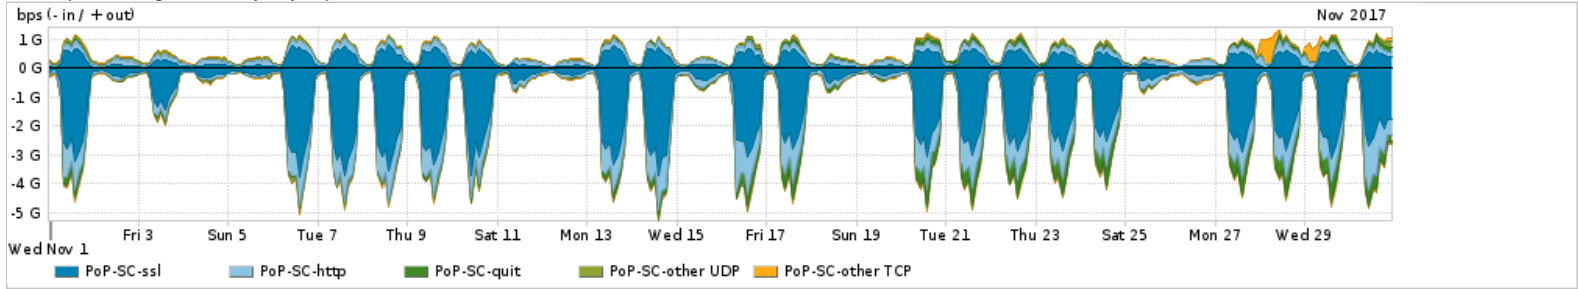

Distribuição do tráfego do PoP-SC por aplicação (análise em camada 3 e 4)

Average | Max | PCT95

	PROFILE	APPLICATION	IN	OUT	TOTAL
☒	PoP-SC	ssl	1.06 Gbps	244.26 Mbps	1.30 Gbps
☒	PoP-SC	http	392.11 Mbps	149.22 Mbps	541.33 Mbps