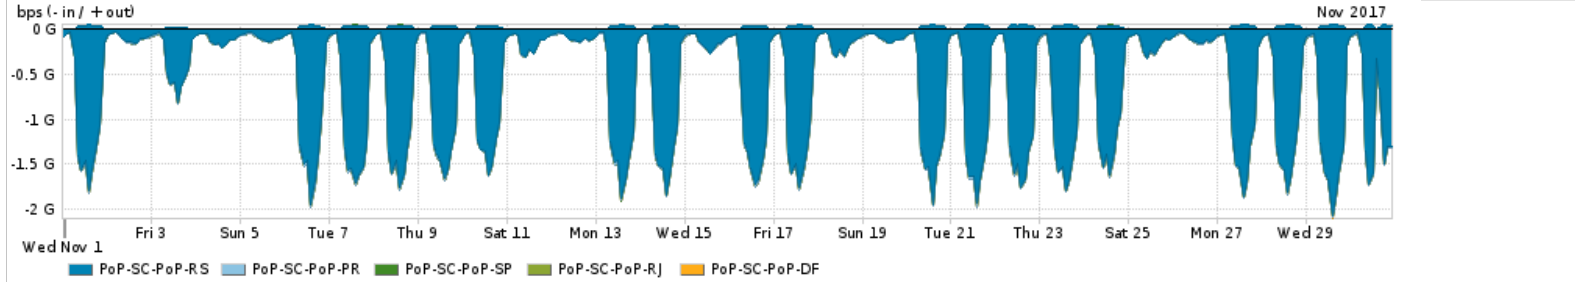

Interesse de tráfego do PoP-SC com os outros PoPs da RNP

Average | Max | PCT95

	PROFILE	PROFILE	IN	OUT	TOTAL
☒	PoP-SC	PoP-RS	618.77 Mbps	17.16 Mbps	635.93 Mbps
☒	PoP-SC	PoP-PR	12.93 Mbps	13.12 Kbps	12.94 Mbps
☒	PoP-SC	PoP-SP	363.05 Kbps	322.03 Kbps	685.08 Kbps
☒	PoP-SC	PoP-RJ	2.11 Kbps	17.23 Kbps	19.34 Kbps
☒	PoP-SC	PoP-DF	3.58 Kbps	7.76 Kbps	11.33 Kbps
☐	PoP-SC	PoP-MG	31.00 bps	4.36 Kbps	4.39 Kbps
☐	PoP-SC	PoP-RN	856.00 bps	2.47 Kbps	3.32 Kbps
☐	PoP-SC	PoP-CE	0.00 bps	2.38 Kbps	2.38 Kbps
☐	PoP-SC	PoP-PA	3.00 bps	1.93 Kbps	1.93 Kbps