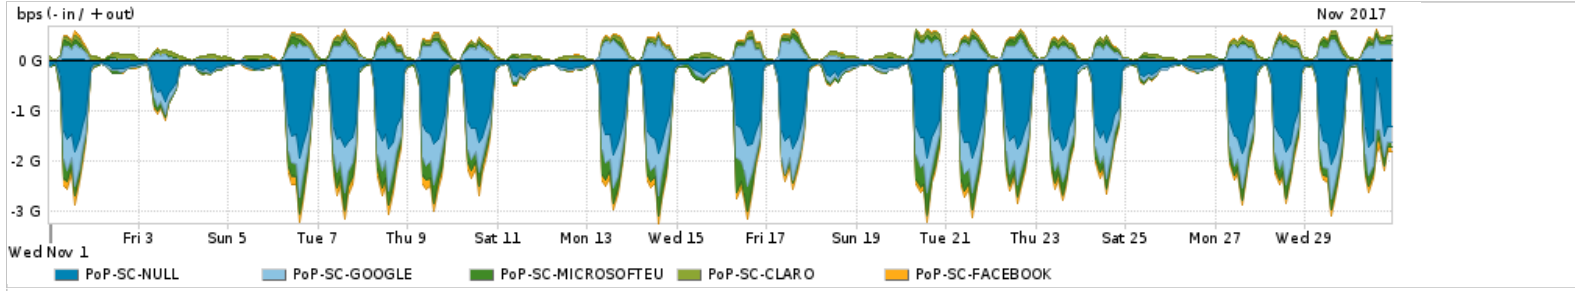

Os gráficos apresentados neste relatório de tráfego estão em formato stack, o que significa que seu valor é uma composição da soma dos componentes listados nas legendas localizadas logo abaixo dos gráficos. Os gráficos estão em "bps x tempo" e possuem dois eixos verticais, Out (positivo) e In (negativo).

ASN - Número do sistema autônomo

Profile - Objeto gerenciável definido arbitrariamente no Peakflow através de diversos parâmetros (ex: bloco cidr, peer-as, as-path, bgp community, interface, etc)

Utilização do serviço de Internet Commodity pelo PoP-SC

PROFILE	PROFILE	IN	OUT	TOTAL
<input checked="" type="checkbox"/> PoP-SC	Internet Commodity	150.44 Mbps	101.38 Mbps	251.81 Mbps

Utilização das trocas de tráfego comerciais no Brasil pelo PoP-SC

PROFILE	PROFILE	IN	OUT	TOTAL
<input checked="" type="checkbox"/> PoP-SC	Parceiros	834.87 Mbps	411.95 Mbps	1.25 Gbps

Utilização do serviço de Internet acadêmica internacional pelo PoP-SC

PROFILE	PROFILE	IN	OUT	TOTAL
<input checked="" type="checkbox"/> PoP-SC	Internet Acadêmica	45.48 Mbps	3.32 Mbps	48.80 Mbps

Redes (AS's de origem) mais acessadas pelo PoP-SC