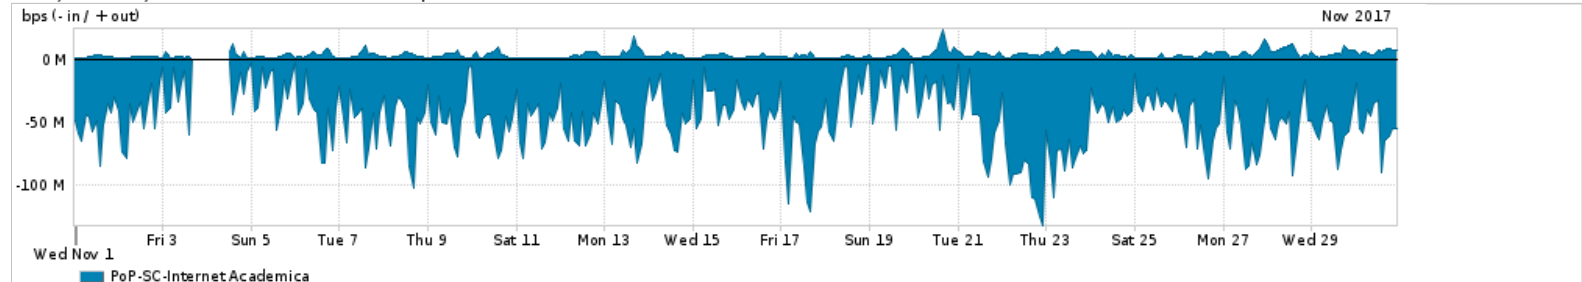

Utilização do serviço de Internet acadêmica internacional pelo PoP-SC

PROFILE	PROFILE	IN	OUT	TOTAL
☒ PoP-SC	Internet Acadêmica	45.48 Mbps	3.32 Mbps	48.80 Mbps