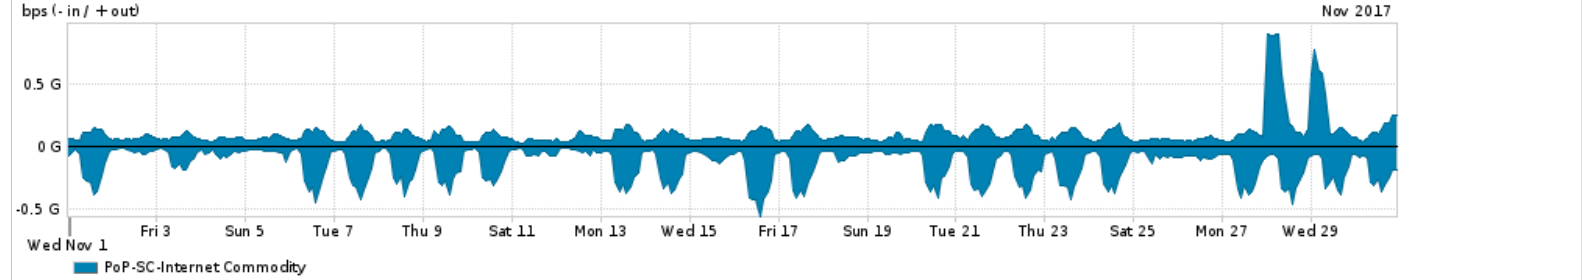

Os gráficos apresentados neste relatório de tráfego estão em formato stack, o que significa que seu valor é uma composição da soma dos componentes listados nas legendas localizadas logo abaixo dos gráficos. Os gráficos estão em "bps x tempo" e possuem dois eixos verticais, Out (positivo) e In (negativo).

A primeira coluna da tabela define o ponto de referência para entendimento dos valores de In e Out.
A contabilização do tráfego é sob o ponto de vista do AS da RNP, AS1916.

Legenda:

PoP - Ponto de presença da RNP

Parceiros - Provedores comerciais que a RNP mantém acordos de troca de tráfego

Internet Acadêmica - Acesso às redes acadêmicas internacionais, serviço atualmente provido pela RedClara

Internet commodity - Acesso pago à Internet global que é oferecido pela RNP aos seus clientes

ASN - Número do sistema autônomo

Profile - Objeto gerenciável definido arbitrariamente no Peakflow através de diversos parâmetros (ex: bloco cidr, peer-as, as-path, bgp community, interface, etc)

Utilização do serviço de Internet Commodity pelo PoP-SC