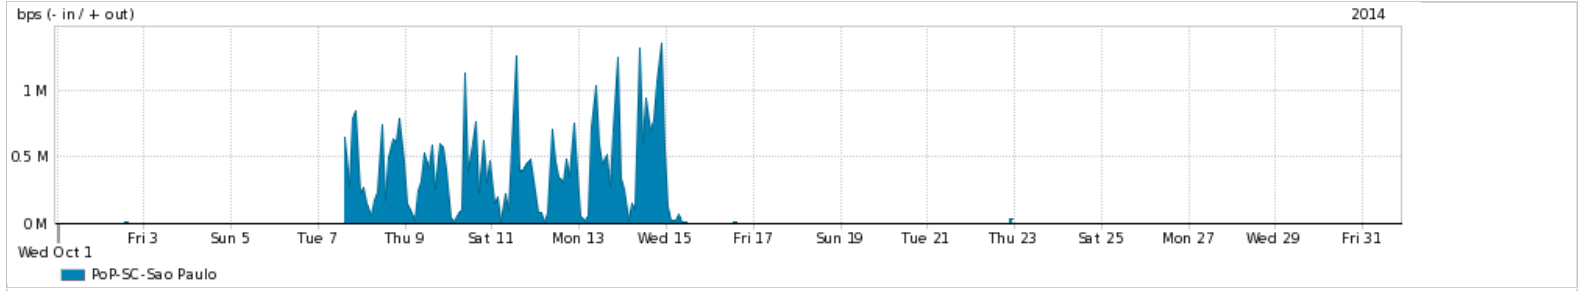

Distribuição do tráfego do PoP-SC por estado, província ou similar

Average | Max | PCT95

PROFILE	REGION	IN	OUT	TOTAL
☒	PoP-SC	Sao Paulo	0.00 bps	105.03 Kbps
☐	PoP-SC	Rio de Janeiro	0.00 bps	28.45 Kbps
☐	PoP-SC	Minas Gerais	0.00 bps	23.05 Kbps
☐	PoP-SC	Rio Grande do Sul	0.00 bps	14.77 Kbps
☐	PoP-SC	Pernambuco	0.00 bps	13.81 Kbps
☐	PoP-SC	Parana	0.00 bps	10.85 Kbps
☐	PoP-SC	Santa Catarina	28.00 bps	10.66 Kbps
☐	PoP-SC	Distrito Federal	0.00 bps	7.62 Kbps
☐	PoP-SC	Bahia	0.00 bps	6.48 Kbps
☐	PoP-SC	Ceara	0.00 bps	5.80 Kbps
☐	PoP-SC	Amazonas	0.00 bps	5.04 Kbps
☐	PoP-SC	Montevideo	0.00 bps	4.55 Kbps
☐	PoP-SC	Goias	0.00 bps	3.77 Kbps
☐	PoP-SC	Paraiba	0.00 bps	3.23 Kbps
☐	PoP-SC	Para	0.00 bps	1.91 Kbps