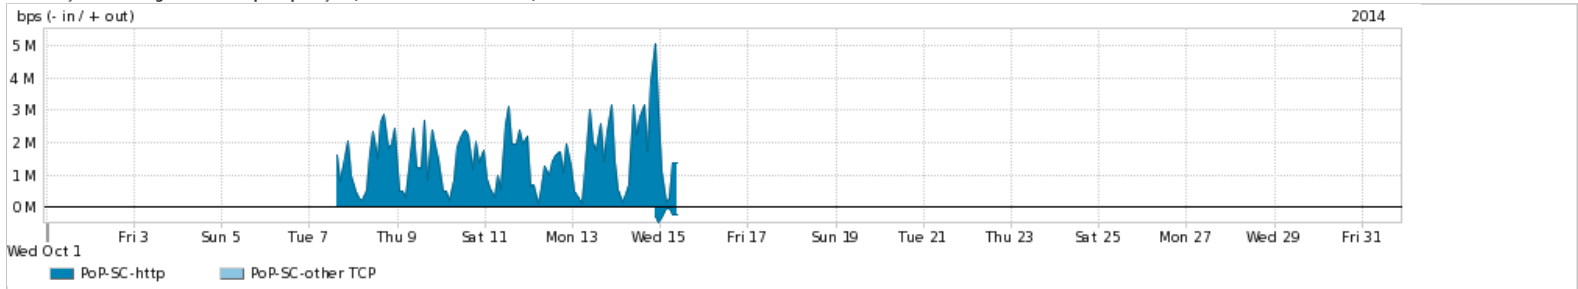

Distribuição do tráfego do PoP-SC por aplicação (análise em camada 3 e 4)

Average | Max | PCT95

PROFILE	APPLICATION	IN	OUT	TOTAL
☒	PoP-SC	http	3.62 Kbps	379.11 Kbps
☐	PoP-SC	dns	2.00 bps	2.62 Kbps
☐	PoP-SC	ssh	0.00 bps	850.00 bps
☐	PoP-SC	other UDP	11.00 bps	751.00 bps
☒	PoP-SC	other TCP	0.00 bps	755.00 bps