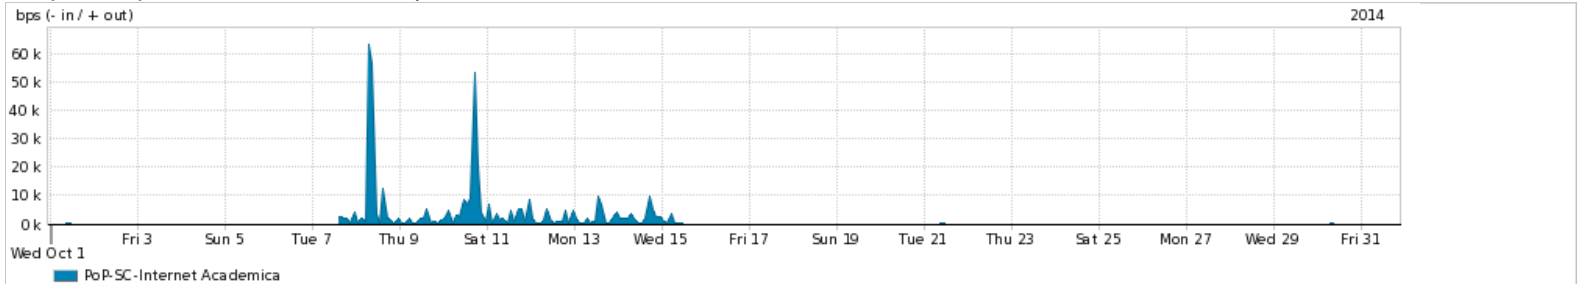

Os gráficos apresentados neste relatório de tráfego estão em formato *stack*, o que significa que seu valor é uma composição da soma dos componentes listados nas legendas localizadas logo abaixo dos gráficos. Os gráficos estão em "bps x tempo" e possuem dois eixos verticais, Out (positivo) e In (negativo).

Average | Max | PCT95

PROFILE	PROFILE	IN	OUT	TOTAL
<input checked="" type="checkbox"/>	PoP-SC	Internet Commodity	0.00 bps	38.98 Kbps
				38.98 Kbps

Utilização das trocas de tráfego comerciais no Brasil pelo PoP-SC

Average | Max | PCT95

PROFILE	PROFILE	IN	OUT	TOTAL
<input checked="" type="checkbox"/>	PoP-SC	Parceiros	0.00 bps	301.35 Kbps
				301.35 Kbps

Utilização do serviço de Internet acadêmica internacional pelo PoP-SC