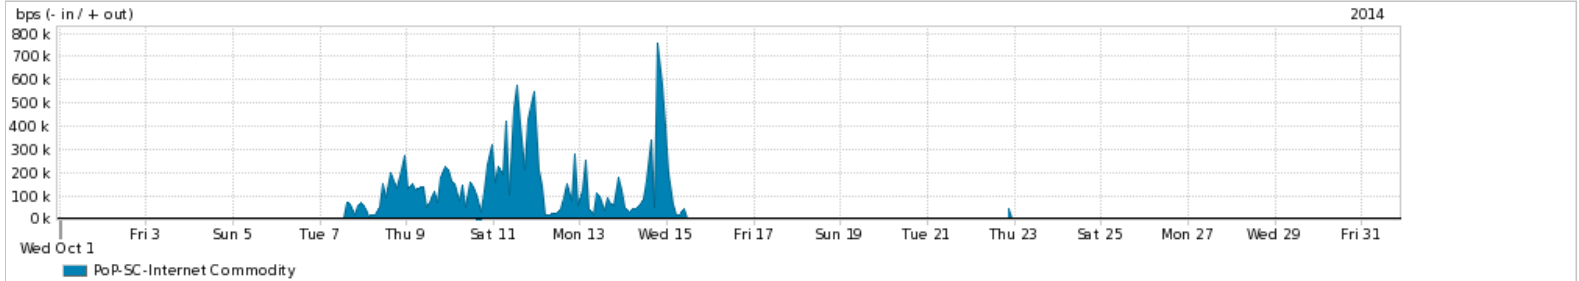

Os gráficos apresentados neste relatório de tráfego estão em formato *stack*, o que significa que seu valor é uma composição da soma dos componentes listados nas legendas localizadas logo abaixo dos gráficos. Os gráficos estão em "bps x tempo" e possuem dois eixos verticais, Out (positivo) e In (negativo).

A primeira coluna da tabela define o ponto de referência para o entendimento dos valores de In e Out.

A contabilização do tráfego é sob o ponto de vista do AS da RNP, AS1916.

Legenda:

PoP - Ponto de presença da RNP

ASN - Número do sistema autônomo

Profile - Objeto gerenciável definido arbitrariamente no Peakflow através de diversos parâmetros (ex: bloco cidr, peer-as, as-path, bgp community, interface, etc)

Utilização do serviço de Internet Commodity pelo PoP-SC

Average | Max | PCT95

PROFILE	PROFILE	IN	OUT	TOTAL
<input checked="" type="checkbox"/>	PoP-SC	Internet Commodity	0.00 bps	38.98 Kbps
				38.98 Kbps

Utilização das trocas de tráfego comerciais no Brasil pelo PoP-SC