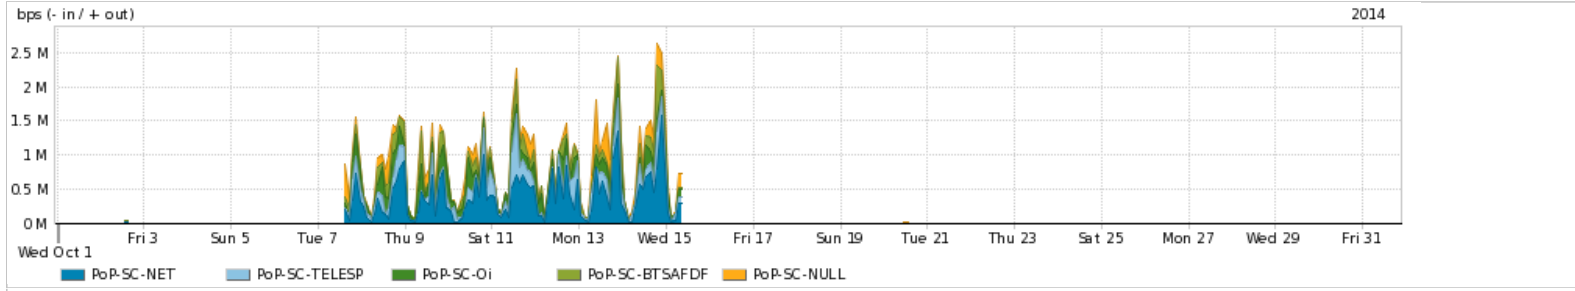

Average | Max | PCT95

PROFILE	PROFILE	IN	OUT	TOTAL
<input checked="" type="checkbox"/>	PoP-SC	Internet Commodity	0.00 bps	38.98 Kbps
				38.98 Kbps

Utilização das trocas de tráfego comerciais no Brasil pelo PoP-SC

Average | Max | PCT95

PROFILE	PROFILE	IN	OUT	TOTAL
<input checked="" type="checkbox"/>	PoP-SC	Parceiros	0.00 bps	301.35 Kbps
				301.35 Kbps

Utilização do serviço de Internet acadêmica internacional pelo PoP-SC

Average | Max | PCT95

PROFILE	PROFILE	IN	OUT	TOTAL
<input checked="" type="checkbox"/>	PoP-SC	Internet Acadêmica	0.00 bps	1.13 Kbps
				1.13 Kbps

Redes (AS's de origem) mais acessadas pelo PoP-SC

Average | Max | PCT95