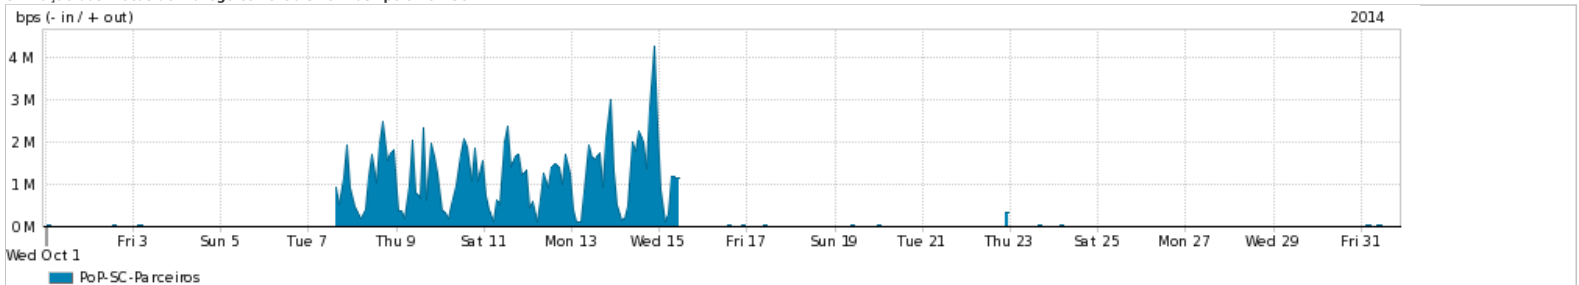

Os gráficos apresentados neste relatório de tráfego estão em formato *stack*, o que significa que seu valor é uma composição da soma dos componentes listados nas legendas localizadas logo abaixo dos gráficos. Os gráficos estão em "bps x tempo" e possuem dois eixos verticais, Out (positivo) e In (negativo).

ASN - Número do sistema autônomo

Profile - Objeto gerenciável definido arbitrariamente no Peakflow através de diversos parâmetros (ex: bloco cidr, peer-as, as-path, bgp community, interface, etc)

Utilização do serviço de Internet Commodity pelo PoP-SC

Average | Max | PCT95

PROFILE	PROFILE	IN	OUT	TOTAL
<input checked="" type="checkbox"/>	PoP-SC	Internet Commodity	0.00 bps	38.98 Kbps
				38.98 Kbps

Utilização das trocas de tráfego comerciais no Brasil pelo PoP-SC