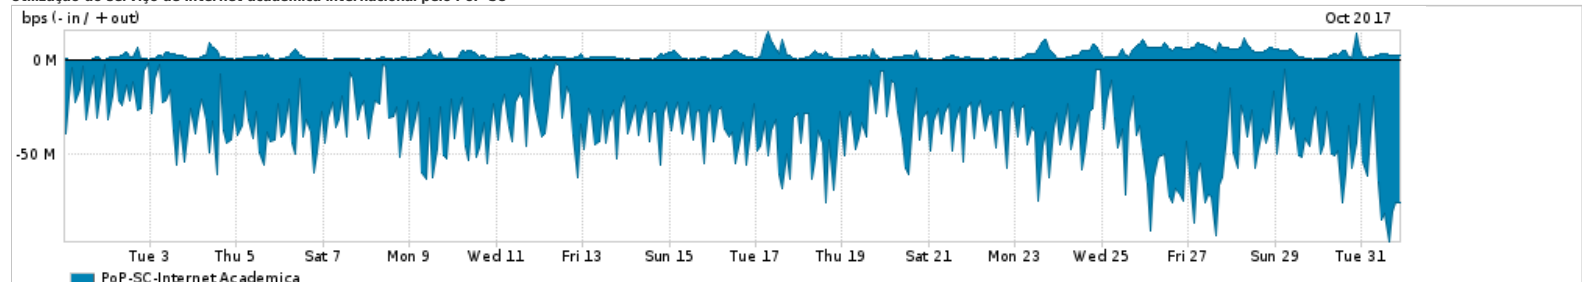

Os gráficos apresentados neste relatório de tráfego estão em formato stack, o que significa que seu valor é uma composição da soma dos componentes listados nas legendas localizadas logo abaixo dos gráficos. Os gráficos estão em "bps x tempo" e possuem dois eixos verticais, Out (positivo) e In (negativo).

Average | Max | PCT95

PROFILE	PROFILE	IN	OUT	TOTAL	
<input checked="" type="checkbox"/>	PoP-SC	Internet Commodity	128.22 Mbps	76.64 Mbps	204.86 Mbps

Utilização das trocas de tráfego comerciais no Brasil pelo PoP-SC

Average | Max | PCT95

PROFILE	PROFILE	IN	OUT	TOTAL	
<input checked="" type="checkbox"/>	PoP-SC	Parceiros	737.85 Mbps	433.54 Mbps	1.17 Gbps

Utilização do serviço de Internet acadêmica internacional pelo PoP-SC