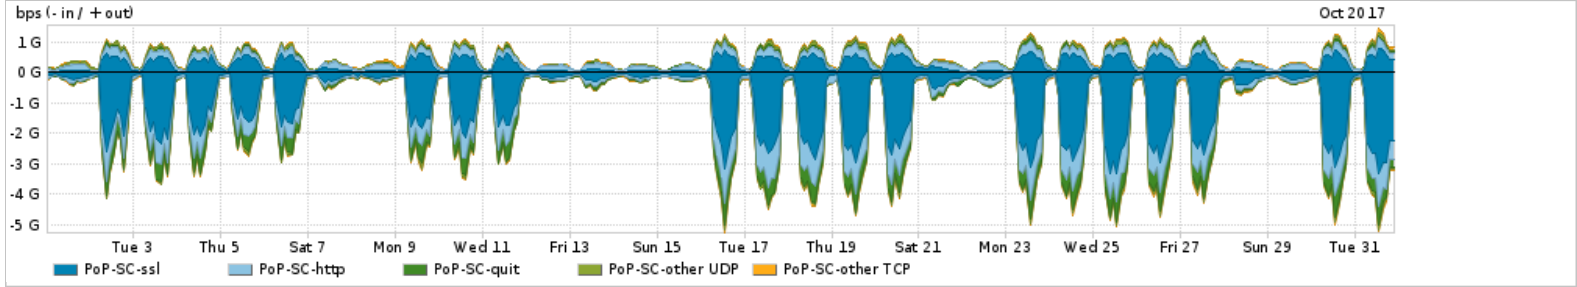

Distribuição do tráfego do PoP-SC por aplicação (análise em camada 3 e 4)

Average | Max | PCT95

PROFILE	APPLICATION	IN	OUT	TOTAL	
☒	PoP-SC	ssl	893.64 Mbps	240.11 Mbps	1.13 Gbps
☒	PoP-SC	http	330.30 Mbps	160.85 Mbps	491.15 Mbps