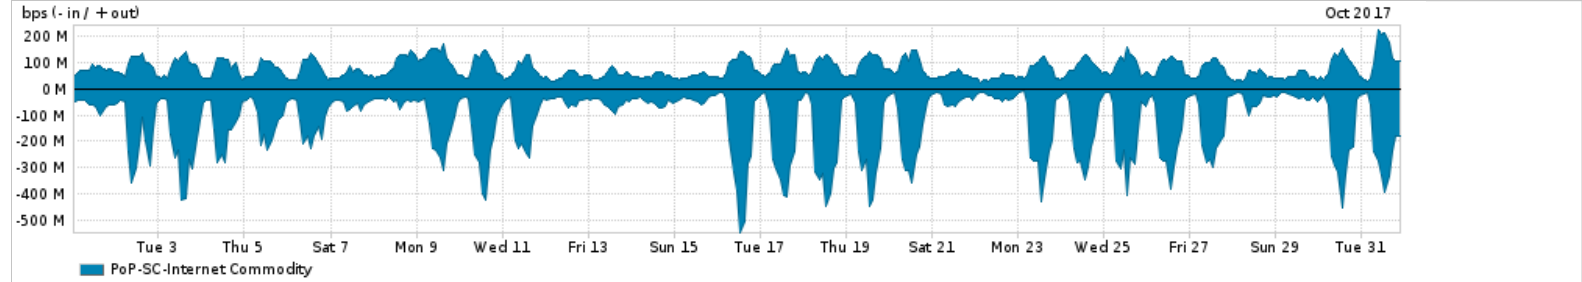

Os gráficos apresentados neste relatório de tráfego estão em formato stack, o que significa que seu valor é uma composição da soma dos componentes listados nas legendas localizadas logo abaixo dos gráficos. Os gráficos estão em "bps x tempo" e possuem dois eixos verticais, Out (positivo) e In (negativo).

A primeira coluna da tabela define o ponto de referência para entendimento dos valores de In e Out.
A contabilização do tráfego é sob o ponto de vista do AS da RNP, AS1916.

Legenda:

PoP - Ponto de presença da RNP

ASN - Número do sistema autônomo

Profile - Objeto gerenciável definido arbitrariamente no Peakflow através de diversos parâmetros (ex: bloco cidr, peer-as, as-path, bgp community, interface, etc)

Utilização do serviço de Internet Commodity pelo PoP-SC

Average | Max | PCT95

PROFILE	PROFILE	IN	OUT	TOTAL	
<input checked="" type="checkbox"/>	PoP-SC	Internet Commodity	128.22 Mbps	76.64 Mbps	204.86 Mbps

Utilização das trocas de tráfego comerciais no Brasil pelo PoP-SC