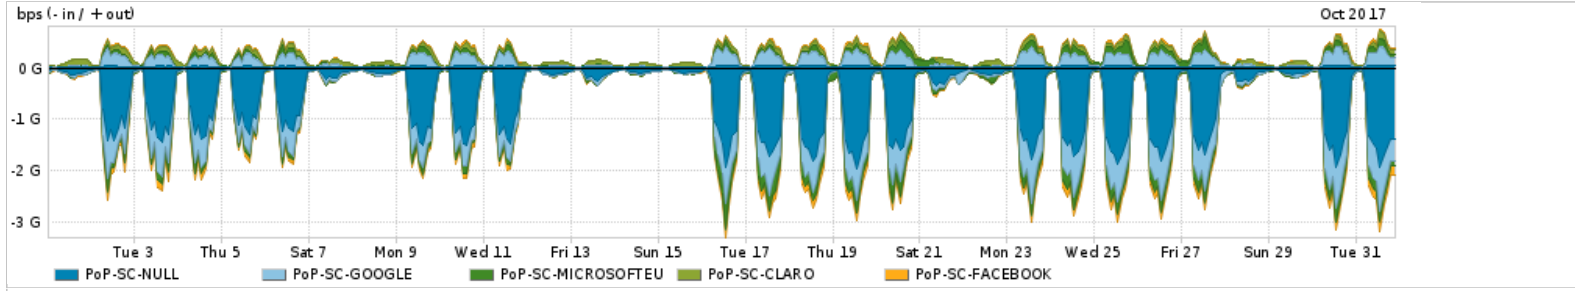

Average | Max | PCT95

PROFILE	PROFILE	IN	OUT	TOTAL	
<input checked="" type="checkbox"/>	PoP-SC	Internet Commodity	128.22 Mbps	76.64 Mbps	204.86 Mbps

Utilização das trocas de tráfego comerciais no Brasil pelo PoP-SC

Average | Max | PCT95

PROFILE	PROFILE	IN	OUT	TOTAL	
<input checked="" type="checkbox"/>	PoP-SC	Parceiros	737.85 Mbps	433.54 Mbps	1.17 Gbps

Utilização do serviço de Internet acadêmica internacional pelo PoP-SC

Average | Max | PCT95

PROFILE	PROFILE	IN	OUT	TOTAL	
<input checked="" type="checkbox"/>	PoP-SC	Internet Acadêmica	36.49 Mbps	2.76 Mbps	39.25 Mbps

Redes (AS's de origem) mais acessadas pelo PoP-SC

Average | Max | PCT95