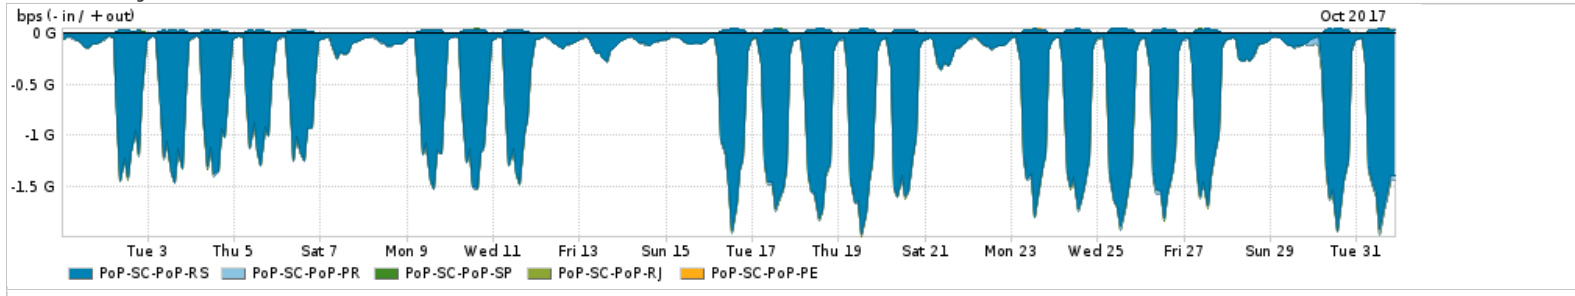

Interesse de tráfego do PoP-SC com os outros PoPs da RNP

Average | Max | PCT95

PROFILE	PROFILE	IN	OUT	TOTAL	
☒	PoP-SC	PoP-RS	574.85 Mbps	15.65 Mbps	590.50 Mbps
☒	PoP-SC	PoP-PR	12.11 Mbps	23.51 Kbps	12.13 Mbps
☒	PoP-SC	PoP-SP	177.28 Kbps	204.31 Kbps	381.59 Kbps
☒	PoP-SC	PoP-RJ	221.74 Kbps	17.43 Kbps	239.17 Kbps
☒	PoP-SC	PoP-PE	68.00 bps	25.08 Kbps	25.15 Kbps
☐	PoP-SC	PoP-DF	3.20 Kbps	9.47 Kbps	12.67 Kbps
☐	PoP-SC	PoP-MG	701.00 bps	3.66 Kbps	4.37 Kbps
☐	PoP-SC	PoP-PA	10.00 bps	4.05 Kbps	4.06 Kbps
☐	PoP-SC	PoP-ES	1.00 bps	3.18 Kbps	3.19 Kbps