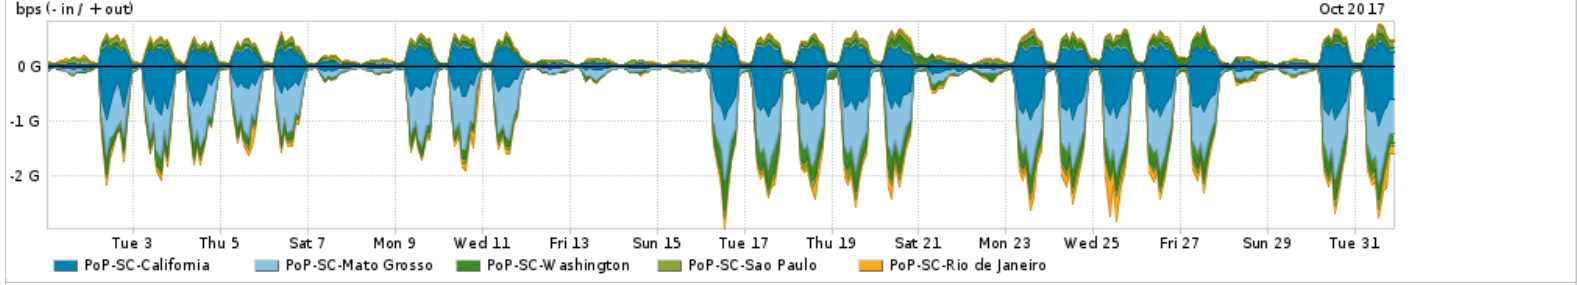

PROFILE	PROFILE	IN	OUT	TOTAL	
☐	PoP-SC	PoP-CE	168.00 bps	2.75 Kbps	2.92 Kbps

Distribuição do tráfego do PoP-SC por estado, província ou similar

Average | Max | PCT95

PROFILE	REGION	IN	OUT	TOTAL	
☒	PoP-SC	California	262.80 Mbps	131.48 Mbps	394.27 Mbps
☒	PoP-SC	Mato Grosso	317.76 Mbps	7.90 Mbps	325.67 Mbps
☒	PoP-SC	Washington	98.28 Mbps	45.63 Mbps	143.91 Mbps
☒	PoP-SC	Sao Paulo	33.23 Mbps	46.47 Mbps	79.70 Mbps
☒	PoP-SC	Rio de Janeiro	55.18 Mbps	17.96 Mbps	73.15 Mbps
☐	PoP-SC	Santa Catarina	12.90 Mbps	22.89 Mbps	35.79 Mbps
☐	PoP-SC	Virginia	15.89 Mbps	15.62 Mbps	31.51 Mbps
☐	PoP-SC	Colorado	29.26 Mbps	177.72 Kbps	29.43 Mbps
☐	PoP-SC	Massachusetts	22.18 Mbps	1.22 Mbps	23.40 Mbps
☐	PoP-SC	Arizona	20.55 Mbps	854.36 Kbps	21.40 Mbps
☐	PoP-SC	Parana	8.69 Mbps	8.63 Mbps	17.32 Mbps
☐	PoP-SC	Rio Grande do Sul	2.33 Mbps	11.51 Mbps	13.83 Mbps
☐	PoP-SC	Minas Gerais	1.40 Mbps	10.25 Mbps	11.65 Mbps
☐	PoP-SC	Delaware	10.13 Mbps	156.87 Kbps	10.28 Mbps
☐	PoP-SC	Oklahoma	10.06 Mbps	189.26 Kbps	10.25 Mbps