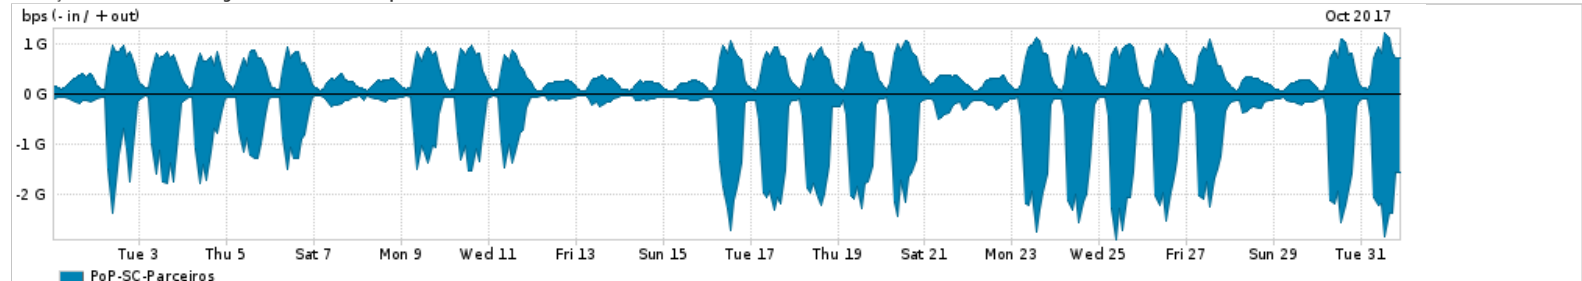

Os gráficos apresentados neste relatório de tráfego estão em formato stack, o que significa que seu valor é uma composição da soma dos componentes listados nas legendas localizadas logo abaixo dos gráficos. Os gráficos estão em "bps x tempo" e possuem dois eixos verticais, Out (positivo) e In (negativo).

ASN - Número do sistema autônomo

Profile - Objeto gerenciável definido arbitrariamente no Peakflow através de diversos parâmetros (ex: bloco cidr, peer-as, as-path, bgp community, interface, etc)

Utilização do serviço de Internet Commodity pelo PoP-SC

Average | Max | PCT95

PROFILE	PROFILE	IN	OUT	TOTAL	
<input checked="" type="checkbox"/>	PoP-SC	Internet Commodity	128.22 Mbps	76.64 Mbps	204.86 Mbps

Utilização das trocas de tráfego comerciais no Brasil pelo PoP-SC